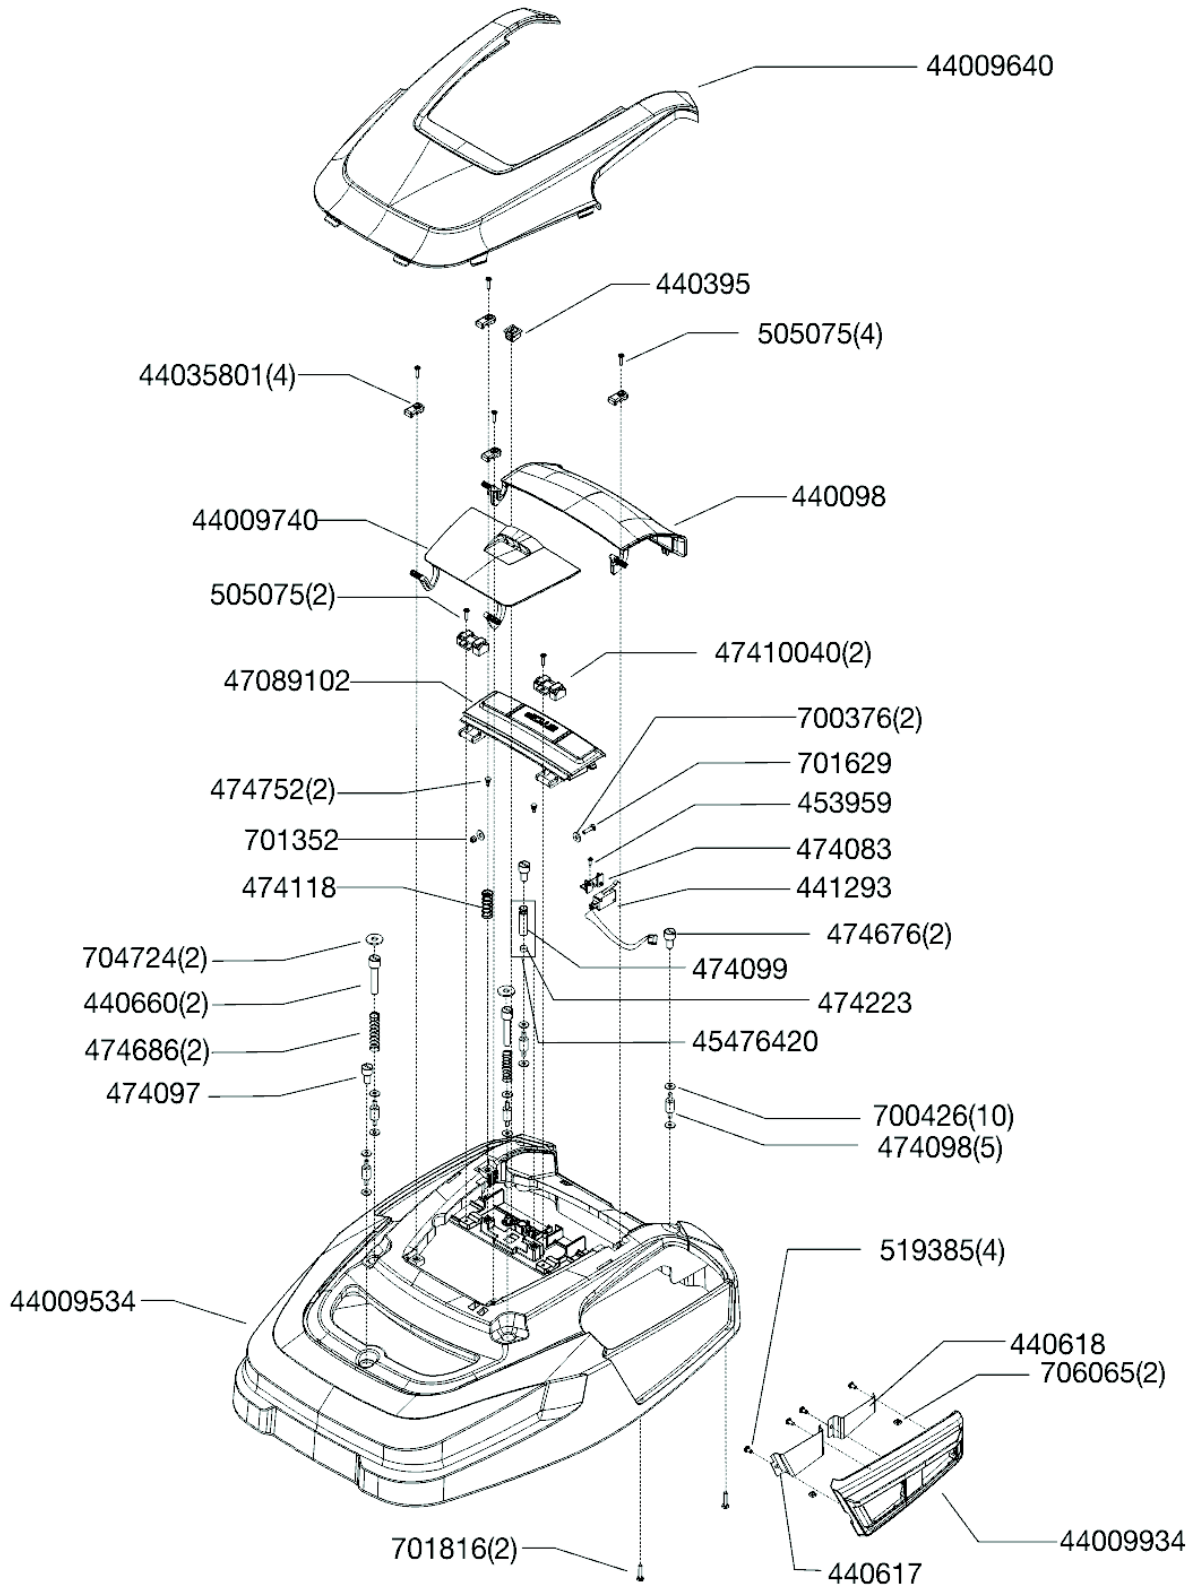

Seite 2 für 119509

Seite 2

POS № Artikelnummer Name

POS №	Artikelnummer	Name
44038401		DECKEL MOTORTOPF HV R9005 67MM
44038601		FÜHRUNGSRING HV ROBOLINHO 67MM R9005
440504		TASTATURFOLIE ROBOLINHO 100 AL-KO
440629		SCHAUMSTOFF AKKU ROBO 100
441045		KABELBAUM ANTRIEBSM DUNKER ROBO 3000
441047		ANTRIEBSM MIT KABELBAUM ROBO 3000
441154		AKKU LI-ION ROBOLINHO 41,62WH
441548		KABELBAUM SCHLEIFENSOR
441549		KABELBAUM GRUNDPLATTE MIT STECKER
441556		KABELBAUM HÜLLENAUSL U PLATINE
44182930		FÜHRUNGSSTANGE VERZ
441830		DICHTUNGSRING MESSERANTRIEB D66
44183601		DECKEL ROBOLINHO R9005
454186		SHR PT-K 25X8 1452 A2K
454186		SHR PT-K 25X8 1452 A2K
455073		MÄHMOTOR UND HV ROBOLINHO KPL 67MM
455310		HAUPTPLATINE ROBO AL-KO KPL 119509
455311		MOTOR MÄHANTRIEB ROBOLINO KPL 67MM KCL
456525		GRUNDPLATTE ROBO 100 D68 R9005 VORM
470871		FEDERLAGERUNG
470892		FEDERARRETIERUNG HV ROBOLINHO
47089301		BATTERIEHALTER ROBOLINHO R9005
470896		HALTEKLAMMER GETRIEBE ROBOLINHO
470987		GRIFF HÖHENVERSTELLUNG ROBOLINHO
47099001		FEDERARRETIERUNG HV ROBOLINHO R9005
474013		DISPLAY ROBOLINHO
474116		LOCHSTOPFEN FÜR D16 055016800003
474187		DICHTHÜLSE KABELFÜHRUNG
474222		BELÜFTUNGSELEMENT ROBOLINHO
474480		KABELHALTER ROBOLINHO
505075		SHR PT-K 35X14 1451 A2K
505075		SHR PT-K 35X14 1451 A2K
510281		SHR PT-KB 35X20 1451 A2K
510281		SHR PT-KB 35X20 1451 A2K
510759		SHR PT-K 30X12 1451 A2K
518482		SHR PT-K 50X18 1451 A2K
518482		SHR PT-K 50X18 1451 A2K
700147		SHB 5,3 9021-ST VZ
705266		SHR 5X 16 965-4.8-H A3R