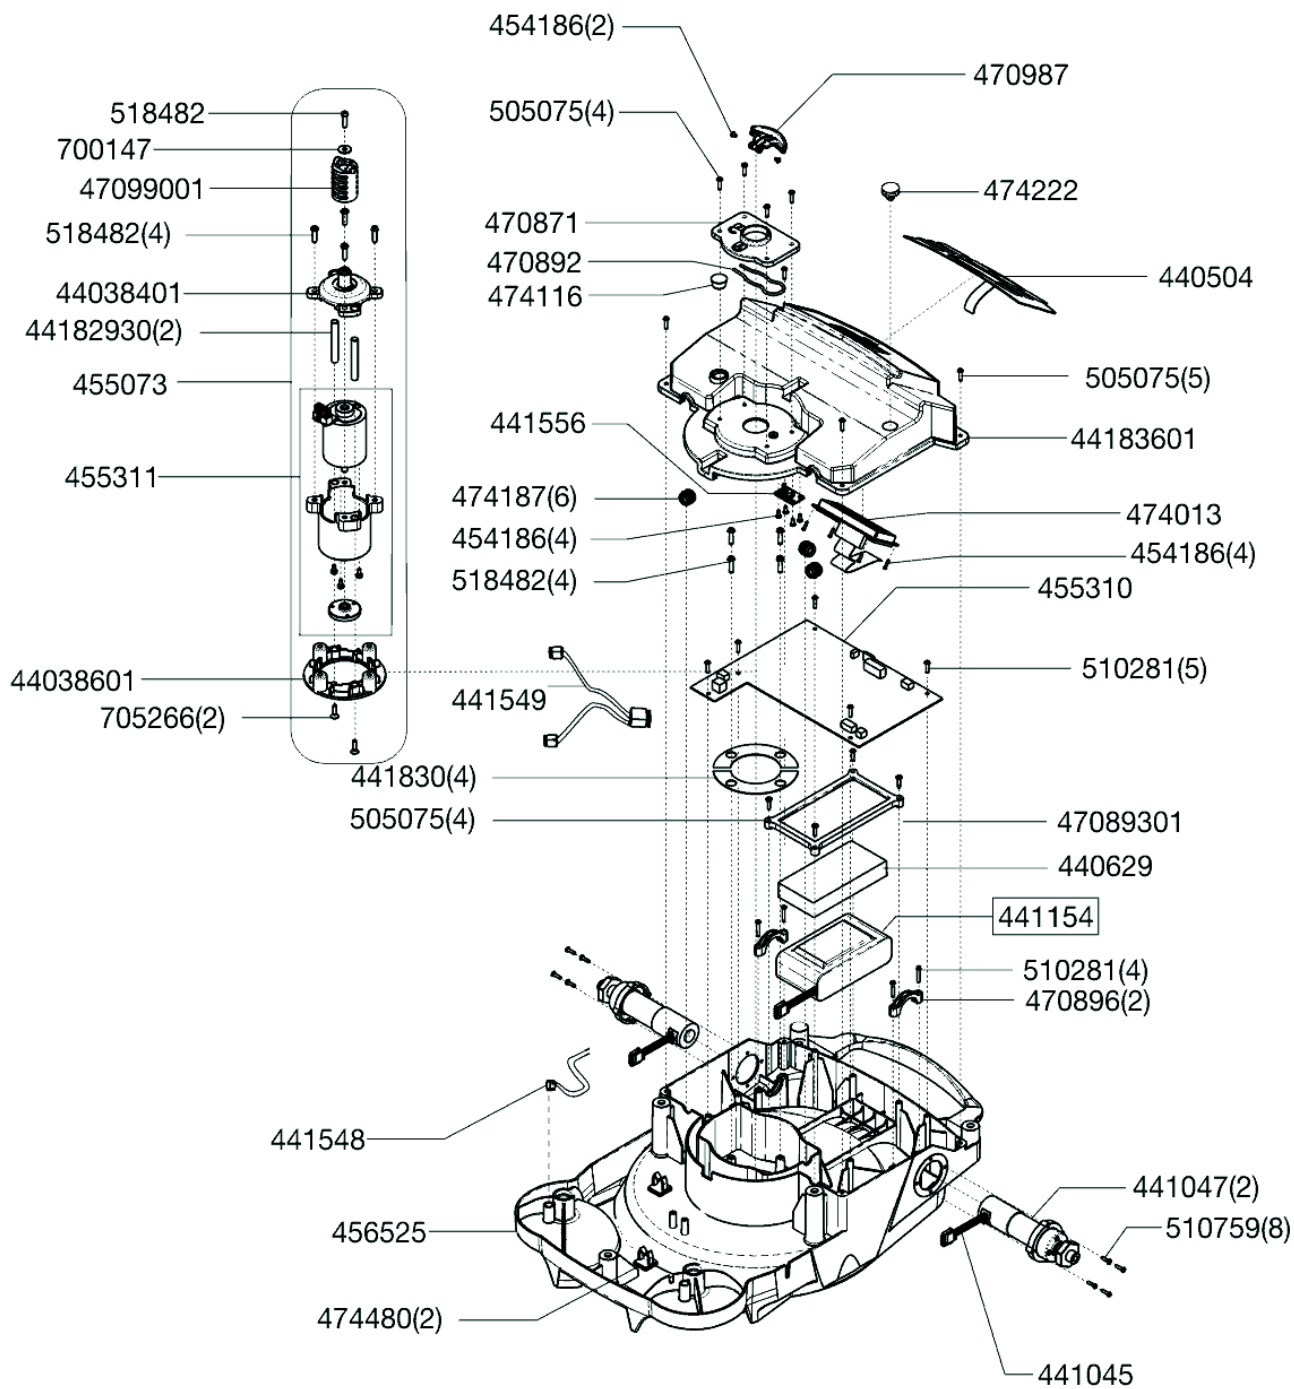

Seite 1 für 119509

Seite 1

POS №	ArtikelnummerName
119543	Messerscheibe inkl. Messer Robolino 100/1000
119546	Ersatzmesser Robolino 100, 3000, 4000 (3 x 2 Stk.)
440434	RÄUMMESSER ROBOLINHO GENIETET 2013
44061230	DISTANZHÜLSE RAD ROBO 3000 VERZ
44061330	DISTANZHÜLSE RAD ROBO 3000 VERZ
455056	HAUBE ROBOLINHO KPL 100
47071840	RAD 220 MM ROBOLINHO R9006
47073401	ROLLE 80X64 ROBOLINHO R9005
470895	ABDECKUNG ANTRIEBSRAD R9005
474116	LOCHSTOPFEN FÜR D16 055016800003
47453130	BÜGEL STÜTZROLLE ROBOLINHO VERZ
474996	LAGER TYP 626 2RSH NIROSTA
510281	SHR PT-KB 35X20 1451 A2K
700137	SHB A 6,4 DIN125-ST VZ
700432	MU HUT 6 DIN986- 8 VZ
700493	SHR 6X 50 DIN933- 8.8 VZ
700934	SHR 6X 55 DIN933- 8.8 VZ
701493	SHB PA 8X14X0,5 988
704536	MU 6KT 6 DIN985- 8 A3B
705937	SHR 8X 18 DIN912- 8.8 A3B
705957	SHR 3X 8 7984- 8.8 VZ
705958	SHR 4X 8 7984- 8.8 VZ
705960	MU 6KT 3 DIN985- 8 A3B