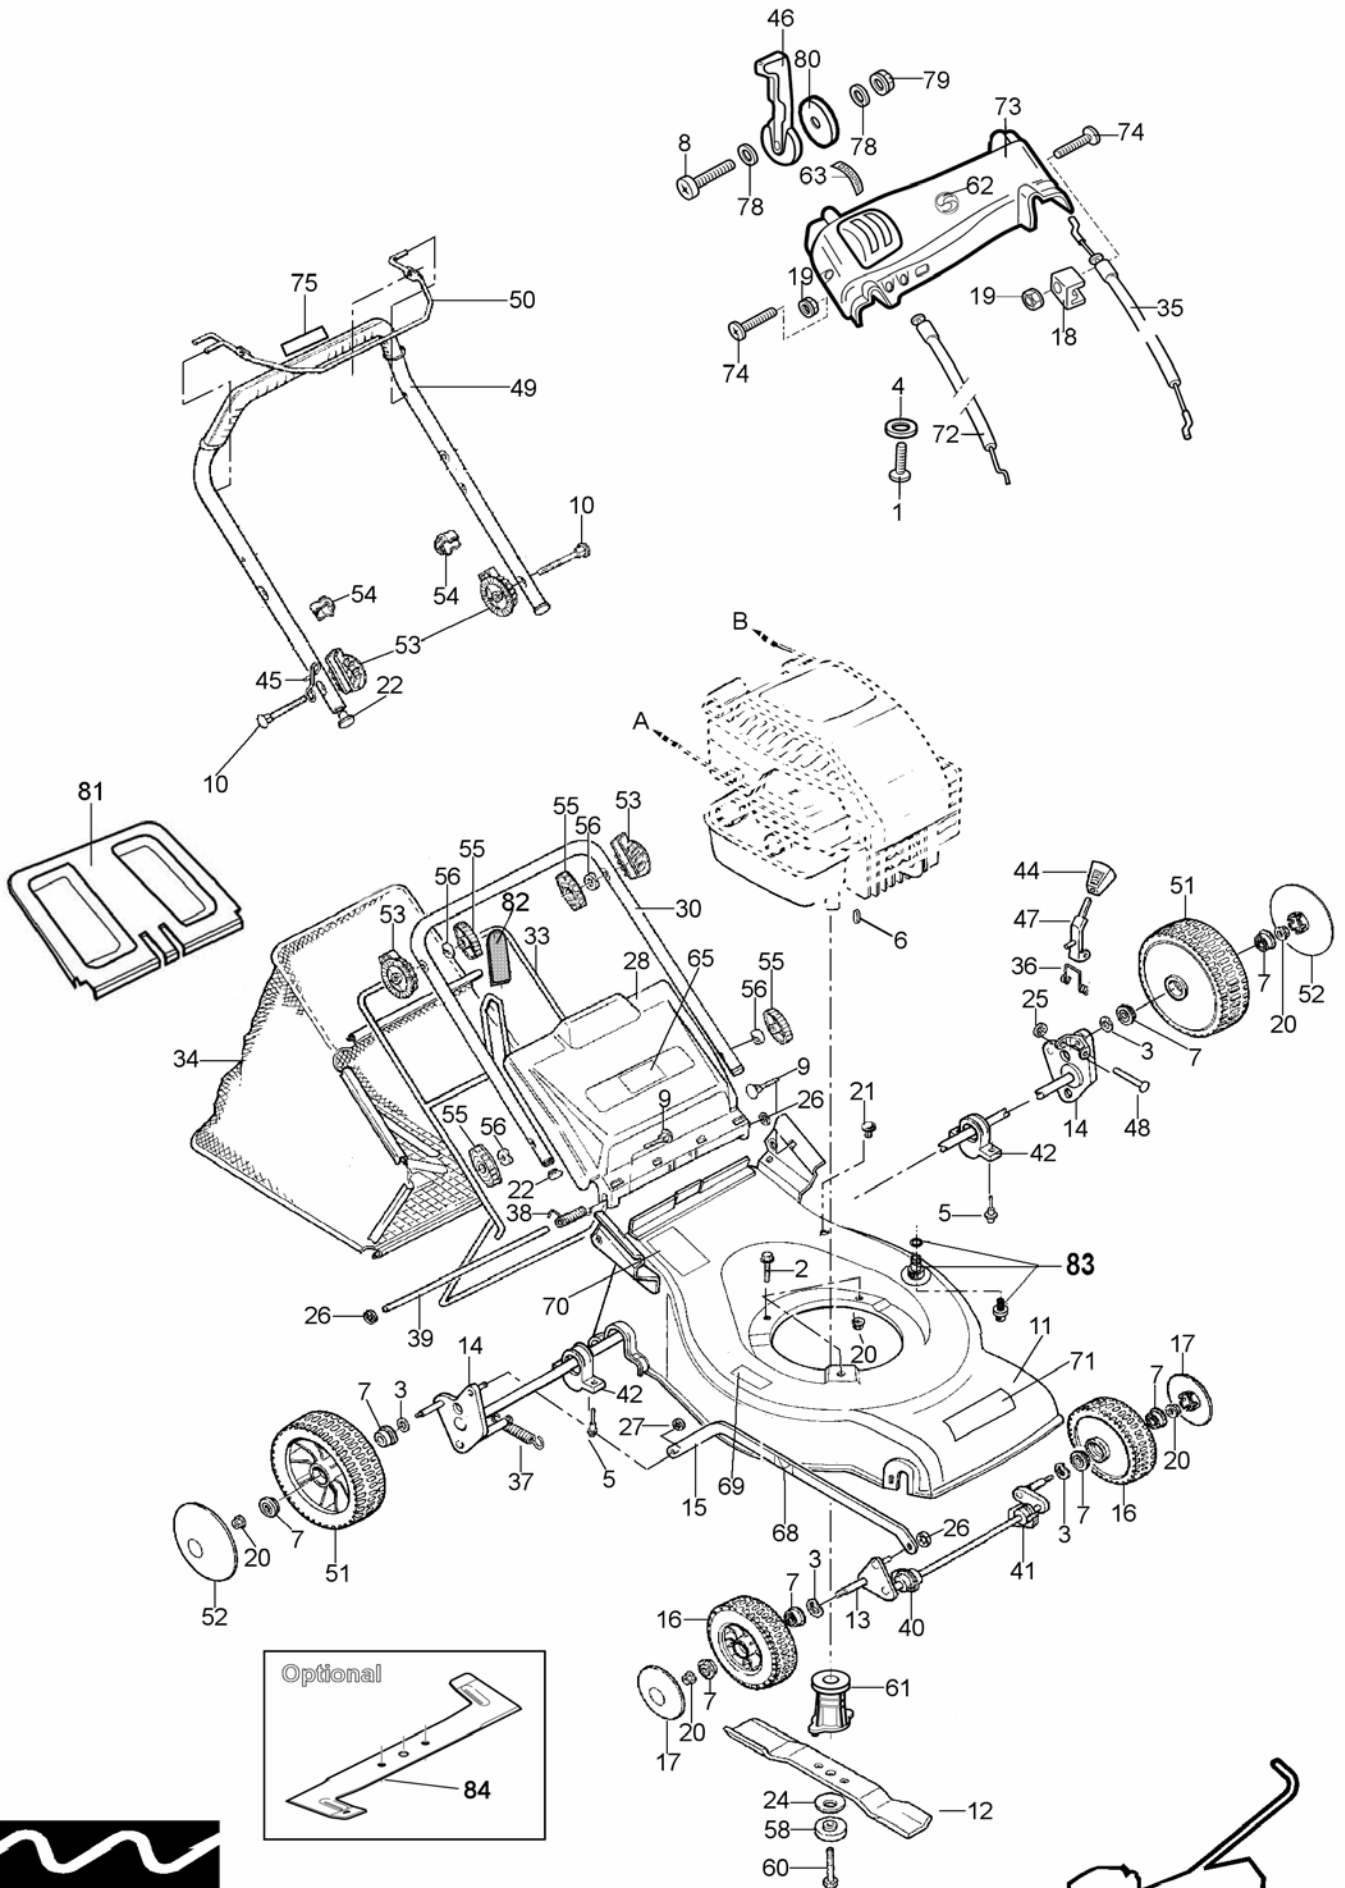

Ersatzteilliste MARINOX

Liste des pièces de rechange MARINOX

MX 46

MANICO SPINTA - REGOLABILE 03/2006

MX 46

RICAMBI ORIGINALI

POS.	CODICE	I	F	D	GB	E	Q.tà
1	CP026332	VITE AUTOF.	VIS	SCHRAUBE	SCREW	TORNILLO	1
2	CP030830	VITE TE	VIS	SCHRAUBE	SCREW	TORNILLO	3
3	CP032813	RONDELLA	RONDELLE	SCHEIBE	WASHER	ARANDELA	4
3	CP032913	RONDELLA	RONDELLE	SCHEIBE	WASHER	ARANDELA	4 X RUOTE CP047118.98-CP053118.98
4	CP032916	RONDELLA	RONDELLE	SCHEIBE	WASHER	ARANDELA	1
5	CP034615	RIVETTO	RIVET	NIET	RIVET	CLAVO	4
6	CP037406	CHIAVETTA	CLAVETTE	SCHLÜSSELCHEN	WOODRUFF KEY	CHAVETA	1 (Optional)
7	CP038227	CUSCINETTO 12X27	ROULEMENT	KUGELLAGER	BALL BEARING	COJINETE	8
7	CP038228	CUSCINETTO	ROULEMENT	KUGELLAGER	BALL BEARING	COJINETE	8 X RUOTE CP047118.98-CP053118.98
8	CP060630	VITE TC	VIS	SCHRAUBE	SCREW	TORNILLO	1
9	CP040850	VITE TTQST	VIS	SCHRAUBE	SCREW	TORNILLO	2
10	CP040875	VITE TTQST	VIS	SCHRAUBE	SCREW	TORNILLO	2
11	CP046001.90	CHASSIS INOX	CARTER	GEHÄUSE	DECK	CHASIS	1
12	CP047013	LAMA	LAME	MESSER	BLADE	CUCHILLA	1
13	CP047048	ASSALE ANT	AXE AVANT	VORDERACHSE	FRONT AXLE	EJE ANTERIOR	1
14	CP047053	ASSALE POS	AXE ARRIERE	HINTERACHSE	REAR AXLE	EJE POSTERIOR	1
15	CP047063	TIRANTE ASSALE	BARRE	GESTÄNGE	LINK ROD	TIRANTE EJE	1
16	CP050108	RUOTA 180	ROUE	RAD	WHEEL	RUEDA	2 (fino a / till 12/2005)
16	CP047118.98	RUOTA 180 PH ZINCATA	ROUE ACIER	VERZINKTES RAD	ZINC WHEEL	RUEDA ZINC	2 (da / from 01/2006)
17	CP050127.23	COPRIRUOTA 180	CACHE MOYEU	RADDECKUNG	HUB CAP	TAPA RUEDA	2 (da/from 04/2004 a/to 12/2005)
17	CP050128.23	COPRIRUOTA 180	CACHE MOYEU	RADDECKUNG	HUB CAP	TAPA RUEDA	2 (fino a / till 04/2004)
17	CP047133	COPRIRUOTA	CACHE MOYEU	RADDECKUNG	HUB CAP	TAPA RUEDA	2 (da / from 01/2006)
18	CP042216	BLOCCETTO CAVO FREIN	ATTACHE CABLE FREIN	KABELBESCHWERER	CLIP	FIJADOR CABLE	1
19	CP042806	DADO	ÉCROU	MUTTER	KNOB	ESPARRAGO	2
20	CP042808	DADO	ÉCROU	MUTTER	KNOB	ESPARRAGO	7
21	CP045713	TAPPO	COUVERCLE	KAPPE	CAP	TAPA	1
22	CP045722	TAPPO	COUVERCLE	KAPPE	CAP	TAPA	4
24	CP045918	MOLLA A TAZZA	RONDELLE	SCHEIBE	WASHER	MUELLE	1
25	CP046606	RITEGNO	CLIP	RÜCKHALT	RETAINER	ANILLO CLIP	1
26	CP046607	RITEGNO	CLIP	RÜCKHALT	RETAINER	ANILLO CLIP	3
27	CP046608	RITEGNO	CLIP	RÜCKHALT	RETAINER	ANILLO CLIP	1
28	CP047018.23	PARASASSI ARGENTO	DEFLECTEUR	DEFLEKTOR	REAR DOOR	DEFLECTÓR	1
30	CP047034	MANICO INF.	GUIDON	STIEL	HANDLE	MANILLAR	1
33	CP047078	TELAIO CESTO	ATTELAGE	GRASFANGRAHMEN	FRAME	ARMAZON SACO	1
34	CP047083	TELA CESTO BIANCA	SAC RAMASSEUR	GRASFANGSACK	GRASS BAG	SACO TELA	1
35	?-TAB-FR	CAVO FRENO	CABLE FREIN	KABEL	CABLE	CABLE	1
36	CP047191	MOLLA	RESSORT	FEDER	SPRING	MUELLE	1
37	CP047192	MOLLA	RESSORT	FEDER	SPRING	MUELLE	1
38	CP050192	MOLLA PARASASSI	RESSORT	FEDER	SPRING	MUELLE	1
39	CP047203	ASTINA	AXE PIVOT	STANGE	HINGE PIN	EJE DEFLECTÓR	1
40	CP047212	SUPPORTO ASSALE	SUPPORT	ACHSELAGER	SUPPORT	SOPORTE	1
41	CP047213	SUPPORTO ASSALE	SUPPORT	ACHSELAGER	SUPPORT	SOPORTE	1
42	CP047214	SUPPORTO ASSALE	SUPPORT	ACHSELAGER	SUPPORT	SOPORTE	2
44	CP047236	CAPPUCCIO	CACHE MOYEU	KAPPE	HOOD	POMO	1
45	CP047242	GANCIO FUNE AVV.	PORTE CABLE	KABELHALTER	CABLE SUPPORT	FIJADOR CABLE	1
46	CP050224	LEVA DI COMANDO	LEVIER	STANGE	LEVER	LEVA	1
47	CP047255	LEVA ALZO	LEVIER	STANGE	LEVER	LEVA ALTURAS	1
48	CP047267	PERNO	GOUJON	ZAPFEN	PIN	PERNO	1
49	CP050043	MANICO SUP.	GUIDON	STIEL	HANDLE	MANILLAR	1
50	CP050071	LEVA FRENO	LEVIER FREIN	STANGE	LEVER	LEVA	1
51	CP050112	RUOTA 200	ROUE	RAD	WHEEL	RUEDA	2 (fino a / till 12/2005)
51	CP053118.98	RUOTA 209 PH ZINCATA	ROUE ACIER	VERZINKTES RAD	ZINC WHEEL	RUEDA ZINC	2 (da / from 01/2006)
52	CP050132.23	COPRIRUOTA 200-230	CACHE MOYEU	RADDECKUNG	HUB CAP	TAPA RUEDA	2 (da/from 04/2004 a/to 12/2005)
52	CP050130.23	COPRIRUOTA 200	CACHE MOYEU	RADDECKUNG	HUB CAP	TAPA RUEDA	2 (fino a / till 04/2004)
52	CP047133	COPRIRUOTA	CACHE MOYEU	RADDECKUNG	HUB CAP	TAPA RUEDA	2 (da / from 01/2006)
53	CP050212	REGOLATORE MANICO	REGLAGE DE GUIDON	STIELREGULATOR	HANDLE REGULATOR	REGULADOR MANILL	4
54	CP050222	FERMACAVO	ATTACHE CABLE	KABELBESCHWERER	CLIP	FIJADOR CABLE	2
55	CP050228	POMOLO MANICO	ÉCROU	GRIFF	KNOB HANDLE	POMO MANILLAR	4
56	CP050230	RONDELLA	RONDELLE	SCHEIBE	WASHER	ARANDELA	4
58	CP053250	RONDELLA	RONDELLE	SCHEIBE	WASHER	ARANDELA	1
60	CP050965	VITE LAMA 10.9	VIS 10.9	SCHRAUBE 10.9	SCREW 10.9	TORNILLO 10.9	1
61	CP053274B22	MOZZO D.22.2 +PULEGIA	PORTE LAME + POULIE	MESSERHALTER	BLADE ADAPTOR+PULL	PORTA CUCHILLA+PO	1 (ø Shaft 22,2 mm)
61	CP053274B25	MOZZO D.25 +PULEGIA	PORTE LAME + POULIE	MESSERHALTER	BLADE ADAPTOR+PULL	PORTA CUCHILLA+PO	1 (ø Shaft 25 mm)
62	CP053911	DECALCO	DECALQUE	ETIKETTE	DECAL	CARTEL	1
63	CP053710	DECALCO	DECALQUE	ETIKETTE	DECAL	CARTEL	1
65	CP053715	DECALCO	DECALQUE	ETIKETTE	DECAL	CARTEL	1
68	CP053802	DECALCO	DECALQUE	ETIKETTE	DECAL	CARTEL	1
69	CP053806	DECALCO	DECALQUE	ETIKETTE	DECAL	CARTEL	1
70	CP053813	DECALCO	DECALQUE	ETIKETTE	DECAL	CARTEL	1
71	CP053908	DECALCO MARINOX	DECALQUE	ETIKETTE	DECAL	CARTEL	1
72	?-TAB-AC	CAVO ACCELERATORE	CABLE GAZ	KABEL	CABLE	CABLE	1
73	CP050225.23	PLANCIA ARGENTO	TABEAU DE BORD	ARMATURENBRETT	DASH-BOARD	PLACA DEL MANILLA	1
74	CP060640	VITE TC	VIS	SCHRAUBE	SCREW	TORNILLO	2
75	CP053842	DECALCO	DECALQUE	ETIKETTE	DECAL	CARTEL	1
78	CP032907	RONDELLA	RONDELLE	SCHEIBE	WASHER	ARANDELA	2
79	CP044906	DADO	ÉCROU	MUTTER	KNOB	ESPARRAGO	1
80	CP053238	RONDELLA	RONDELLE	SCHEIBE	WASHER	ARANDELA	1
81	CP047023	COPRICESTO NERO	COUVERCLE	GRASFANFSACKDECKL	BAG COVER	CARCASA	1
82	CP046225	IMPUGNATURA	COUVERCLE	SCHUTZ	COVER	TAPA	1
83	CP052225	INNESTO RAPIDO	RACCORD DE L'EAU	SPUELDUESE	WATER CONNECTOR	ENLACE	1
84	CP047012	LAMA ALETTATA	LAME	MESSER	BLADE	CUCHILLA	1 (Optional)