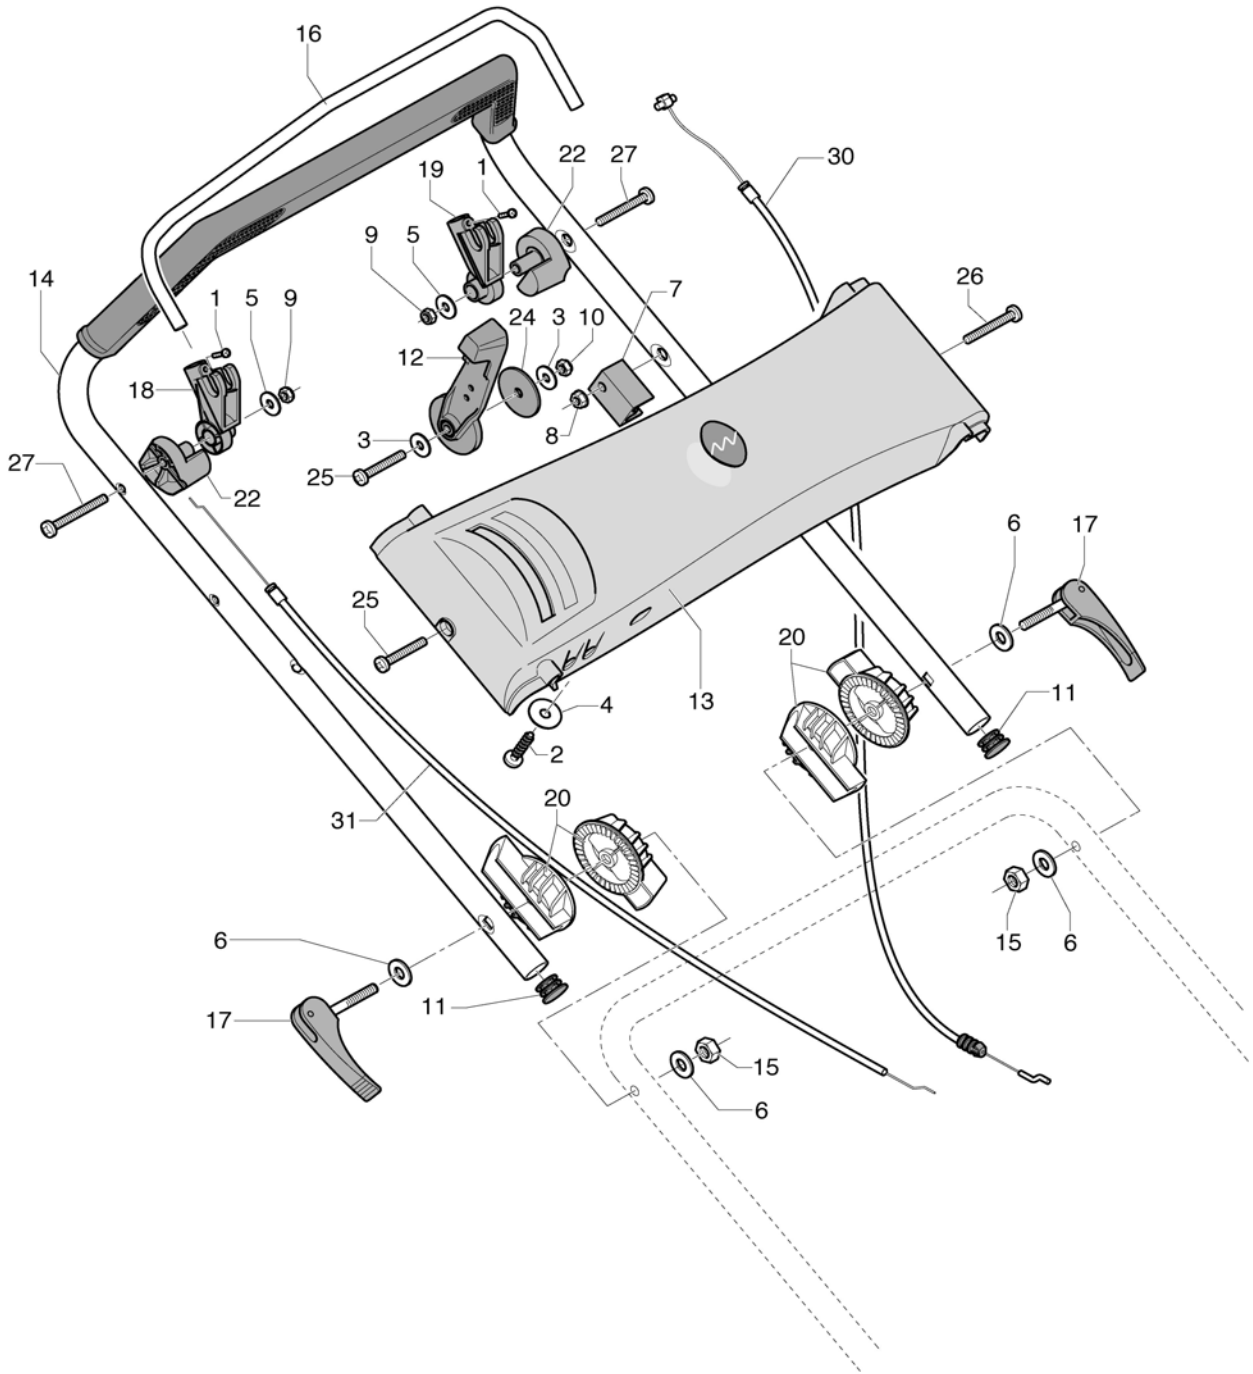

Ersatzteilliste MARINOX

Liste des pièces de rechange MARINOX

MX 46

MANICO SPINTA - REGOLABILE 03/2006

MX 46

RICAMBI ORIGINALI

POS.	CODICE	I	F	D	GB	E	Q.tà
1	CP026332	VITE AUTOF.	VIS	SCHRAUBE	SCREW	TORNILLO	1
2	CP030830	VITE TE	VIS	SCHRAUBE	SCREW	TORNILLO	3
3	CP032813	RONDELLA	RONDELLE	SCHEIBE	WASHER	ARANDELA	4
3	CP032913	RONDELLA	RONDELLE	SCHEIBE	WASHER	ARANDELA	4 X RUOTE CP047118.98-CP053118.98
4	CP032916	RONDELLA	RONDELLE	SCHEIBE	WASHER	ARANDELA	1
5	CP034615	RIVETTO	RIVET	NIET	RIVET	CLAVO	4
6	CP037406	CHIAVETTA	CLAVETTE	SCHLÜSSELCHEN	WOODRUFF KEY	CHAVETA	1 (Optional)
7	CP038227	CUSCINETTO 12X27	ROULEMENT	KUGELLAGER	BALL BEARING	COJINETE	8
7	CP038228	CUSCINETTO	ROULEMENT	KUGELLAGER	BALL BEARING	COJINETE	8 X RUOTE CP047118.98-CP053118.98
8	CP060630	VITE TC	VIS	SCHRAUBE	SCREW	TORNILLO	1
9	CP040850	VITE TTQST	VIS	SCHRAUBE	SCREW	TORNILLO	2
10	CP040875	VITE TTQST	VIS	SCHRAUBE	SCREW	TORNILLO	2
11	CP046001.90	CHASSIS INOX	CARTER	GEHÄUSE	DECK	CHASIS	1
12	CP047013	LAMA	LAME	MESSER	BLADE	CUCHILLA	1
13	CP047048	ASSALE ANT	AXE AVANT	VORDERACHSE	FRONT AXLE	EJE ANTERIOR	1
14	CP047053	ASSALE POS	AXE ARRIERE	HINTERACHSE	REAR AXLE	EJE POSTERIOR	1
15	CP047063	TIRANTE ASSALE	BARRE	GESTÄNGE	LINK ROD	TIRANTE EJE	1
16	CP050108	RUOTA 180	ROUE	RAD	WHEEL	RUEDA	2 (fino a / till 12/2005)
16	CP047118.98	RUOTA 180 PH ZINCATA	ROUE ACIER	VERZINKTES RAD	ZINC WHEEL	RUEDA ZINC	2 (da / from 01/2006)
17	CP050127.23	COPRIRUOTA 180	CACHE MOYEU	RADDECKUNG	HUB CAP	TAPA RUEDA	2 (da/from 04/2004 a/to 12/2005)
17	CP050128.23	COPRIRUOTA 180	CACHE MOYEU	RADDECKUNG	HUB CAP	TAPA RUEDA	2 (fino a / till 04/2004)
17	CP047133	COPRIRUOTA	CACHE MOYEU	RADDECKUNG	HUB CAP	TAPA RUEDA	2 (da / from 01/2006)
18	CP042216	BLOCCETTO CAVO FREIN	ATTACHE CABLE FREIN	KABELBESCHWERER	CLIP	FIJADOR CABLE	1
19	CP042806	DADO	ÉCROU	MUTTER	KNOB	ESPARRAGO	2
20	CP042808	DADO	ÉCROU	MUTTER	KNOB	ESPARRAGO	7
21	CP045713	TAPPO	COUVERCLE	KAPPE	CAP	TAPA	1
22	CP045722	TAPPO	COUVERCLE	KAPPE	CAP	TAPA	4
24	CP045918	MOLLA A TAZZA	RONDELLE	SCHEIBE	WASHER	MUELLE	1
25	CP046606	RITEGNO	CLIP	RÜCKHALT	RETAINER	ANILLO CLIP	1
26	CP046607	RITEGNO	CLIP	RÜCKHALT	RETAINER	ANILLO CLIP	3
27	CP046608	RITEGNO	CLIP	RÜCKHALT	RETAINER	ANILLO CLIP	1
28	CP047018.23	PARASASSI ARGENTO	DEFLECTEUR	DEFLEKTOR	REAR DOOR	DEFLECTÓR	1
30	CP047034	MANICO INF.	GUIDON	STIEL	HANDLE	MANILLAR	1
33	CP047078	TELAIO CESTO	ATTELAGE	GRASFANGRAHMEN	FRAME	ARMAZON SACO	1
34	CP047083	TELA CESTO BIANCA	SAC RAMASSEUR	GRASFANGSACK	GRASS BAG	SACO TELA	1
35	?-TAB-FR	CAVO FRENO	CABLE FREIN	KABEL	CABLE	CABLE	1
36	CP047191	MOLLA	RESSORT	FEDER	SPRING	MUELLE	1
37	CP047192	MOLLA	RESSORT	FEDER	SPRING	MUELLE	1
38	CP050192	MOLLA PARASASSI	RESSORT	FEDER	SPRING	MUELLE	1
39	CP047203	ASTINA	AXE PIVOT	STANGE	HINGE PIN	EJE DEFLECTÓR	1
40	CP047212	SUPPORTO ASSALE	SUPPORT	ACHSELAGER	SUPPORT	SOPORTE	1
41	CP047213	SUPPORTO ASSALE	SUPPORT	ACHSELAGER	SUPPORT	SOPORTE	1
42	CP047214	SUPPORTO ASSALE	SUPPORT	ACHSELAGER	SUPPORT	SOPORTE	2
44	CP047236	CAPPUCCIO	CACHE MOYEU	KAPPE	HOOD	POMO	1
45	CP047242	GANCIO FUNE AVV.	PORTE CABLE	KABELHALTER	CABLE SUPPORT	FIJADOR CABLE	1
46	CP050224	LEVA DI COMANDO	LEVIER	STANGE	LEVER	LEVA	1
47	CP047255	LEVA ALZO	LEVIER	STANGE	LEVER	LEVA ALTURAS	1
48	CP047267	PERNO	GOUJON	ZAPFEN	PIN	PERNO	1
49	CP050043	MANICO SUP.	GUIDON	STIEL	HANDLE	MANILLAR	1
50	CP050071	LEVA FRENO	LEVIER FREIN	STANGE	LEVER	LEVA	1
51	CP050112	RUOTA 200	ROUE	RAD	WHEEL	RUEDA	2 (fino a / till 12/2005)
51	CP053118.98	RUOTA 209 PH ZINCATA	ROUE ACIER	VERZINKTES RAD	ZINC WHEEL	RUEDA ZINC	2 (da / from 01/2006)
52	CP050132.23	COPRIRUOTA 200-230	CACHE MOYEU	RADDECKUNG	HUB CAP	TAPA RUEDA	2 (da/from 04/2004 a/to 12/2005)
52	CP050130.23	COPRIRUOTA 200	CACHE MOYEU	RADDECKUNG	HUB CAP	TAPA RUEDA	2 (fino a / till 04/2004)
52	CP047133	COPRIRUOTA	CACHE MOYEU	RADDECKUNG	HUB CAP	TAPA RUEDA	2 (da / from 01/2006)
53	CP050212	REGOLATORE MANICO	REGLAGE DE GUIDON	STIELREGULATOR	HANDLE REGULATOR	REGULADOR MANILL	4
54	CP050222	FERMACAVO	ATTACHE CABLE	KABELBESCHWERER	CLIP	FIJADOR CABLE	2
55	CP050228	POMOLO MANICO	ÉCROU	GRIFF	KNOB HANDLE	POMO MANILLAR	4
56	CP050230	RONDELLA	RONDELLE	SCHEIBE	WASHER	ARANDELA	4
58	CP053250	RONDELLA	RONDELLE	SCHEIBE	WASHER	ARANDELA	1
60	CP050965	VITE LAMA 10.9	VIS 10.9	SCHRAUBE 10.9	SCREW 10.9	TORNILLO 10.9	1
61	CP053274B22	MOZZO D.22.2 +PULEGIA	PORTE LAME + POULIE	MESSERHALTER	BLADE ADAPTOR+PULL	PORTA CUCHILLA+PO	1 (ø Shaft 22,2 mm)
61	CP053274B25	MOZZO D.25 +PULEGIA	PORTE LAME + POULIE	MESSERHALTER	BLADE ADAPTOR+PULL	PORTA CUCHILLA+PO	1 (ø Shaft 25 mm)
62	CP053911	DECALCO	DECALQUE	ETIKETTE	DECAL	CARTEL	1
63	CP053710	DECALCO	DECALQUE	ETIKETTE	DECAL	CARTEL	1
65	CP053715	DECALCO	DECALQUE	ETIKETTE	DECAL	CARTEL	1
68	CP053802	DECALCO	DECALQUE	ETIKETTE	DECAL	CARTEL	1
69	CP053806	DECALCO	DECALQUE	ETIKETTE	DECAL	CARTEL	1
70	CP053813	DECALCO	DECALQUE	ETIKETTE	DECAL	CARTEL	1
71	CP053908	DECALCO MARINOX	DECALQUE	ETIKETTE	DECAL	CARTEL	1
72	?-TAB-AC	CAVO ACCELERATORE	CABLE GAZ	KABEL	CABLE	CABLE	1
73	CP050225.23	PLANCIA ARGENTO	TABEAU DE BORD	ARMATURENBRETT	DASH-BOARD	PLACA DEL MANILLA	1
74	CP060640	VITE TC	VIS	SCHRAUBE	SCREW	TORNILLO	2
75	CP053842	DECALCO	DECALQUE	ETIKETTE	DECAL	CARTEL	1
78	CP032907	RONDELLA	RONDELLE	SCHEIBE	WASHER	ARANDELA	2
79	CP044906	DADO	ÉCROU	MUTTER	KNOB	ESPARRAGO	1
80	CP053238	RONDELLA	RONDELLE	SCHEIBE	WASHER	ARANDELA	1
81	CP047023	COPRICESTO NERO	COUVERCLE	GRASFANFSACKDECKL	BAG COVER	CARCASA	1
82	CP046225	IMPUGNATURA	COUVERCLE	SCHUTZ	COVER	TAPA	1
83	CP052225	INNESTO RAPIDO	RACCORD DE L'EAU	SPUELDUESE	WATER CONNECTOR	ENLACE	1
84	CP047012	LAMA ALETTATA	LAME	MESSER	BLADE	CUCHILLA	1 (Optional)