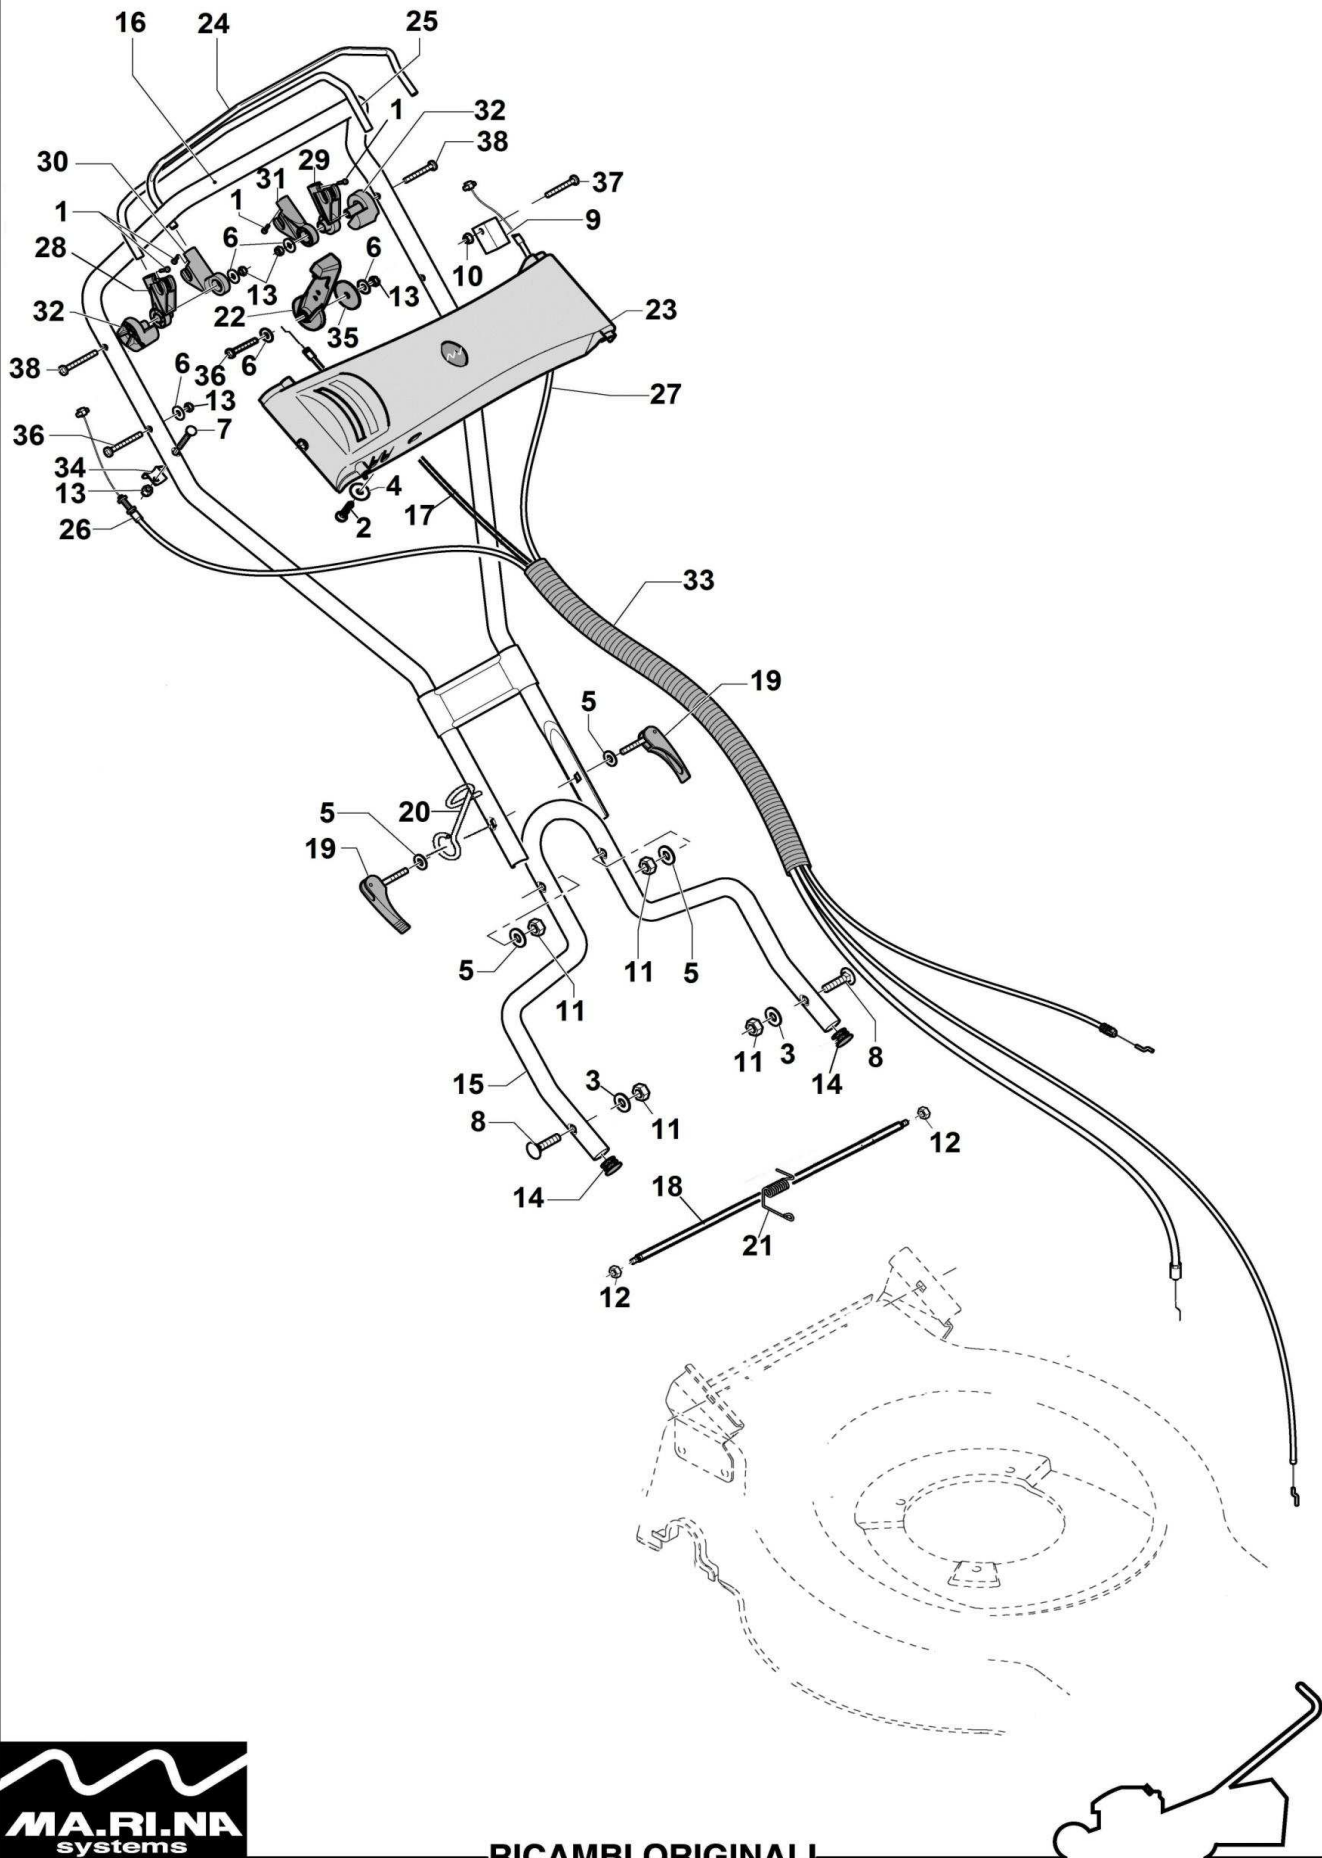

Ersatzteilliste EFCO
Liste des pièces de rechange EFCO

MX 57 SH PRO (3 Gang)
MX 57 SH PRO (3 vitesses)

MANICO MX - TITANIUM 46 - 52 - 54 - 57 (X)

RICAMBI ORIGINALI

MX 57 S 3V - GT 57 S 3V

AK 57 S 3V

RICAMBI ORIGINALI