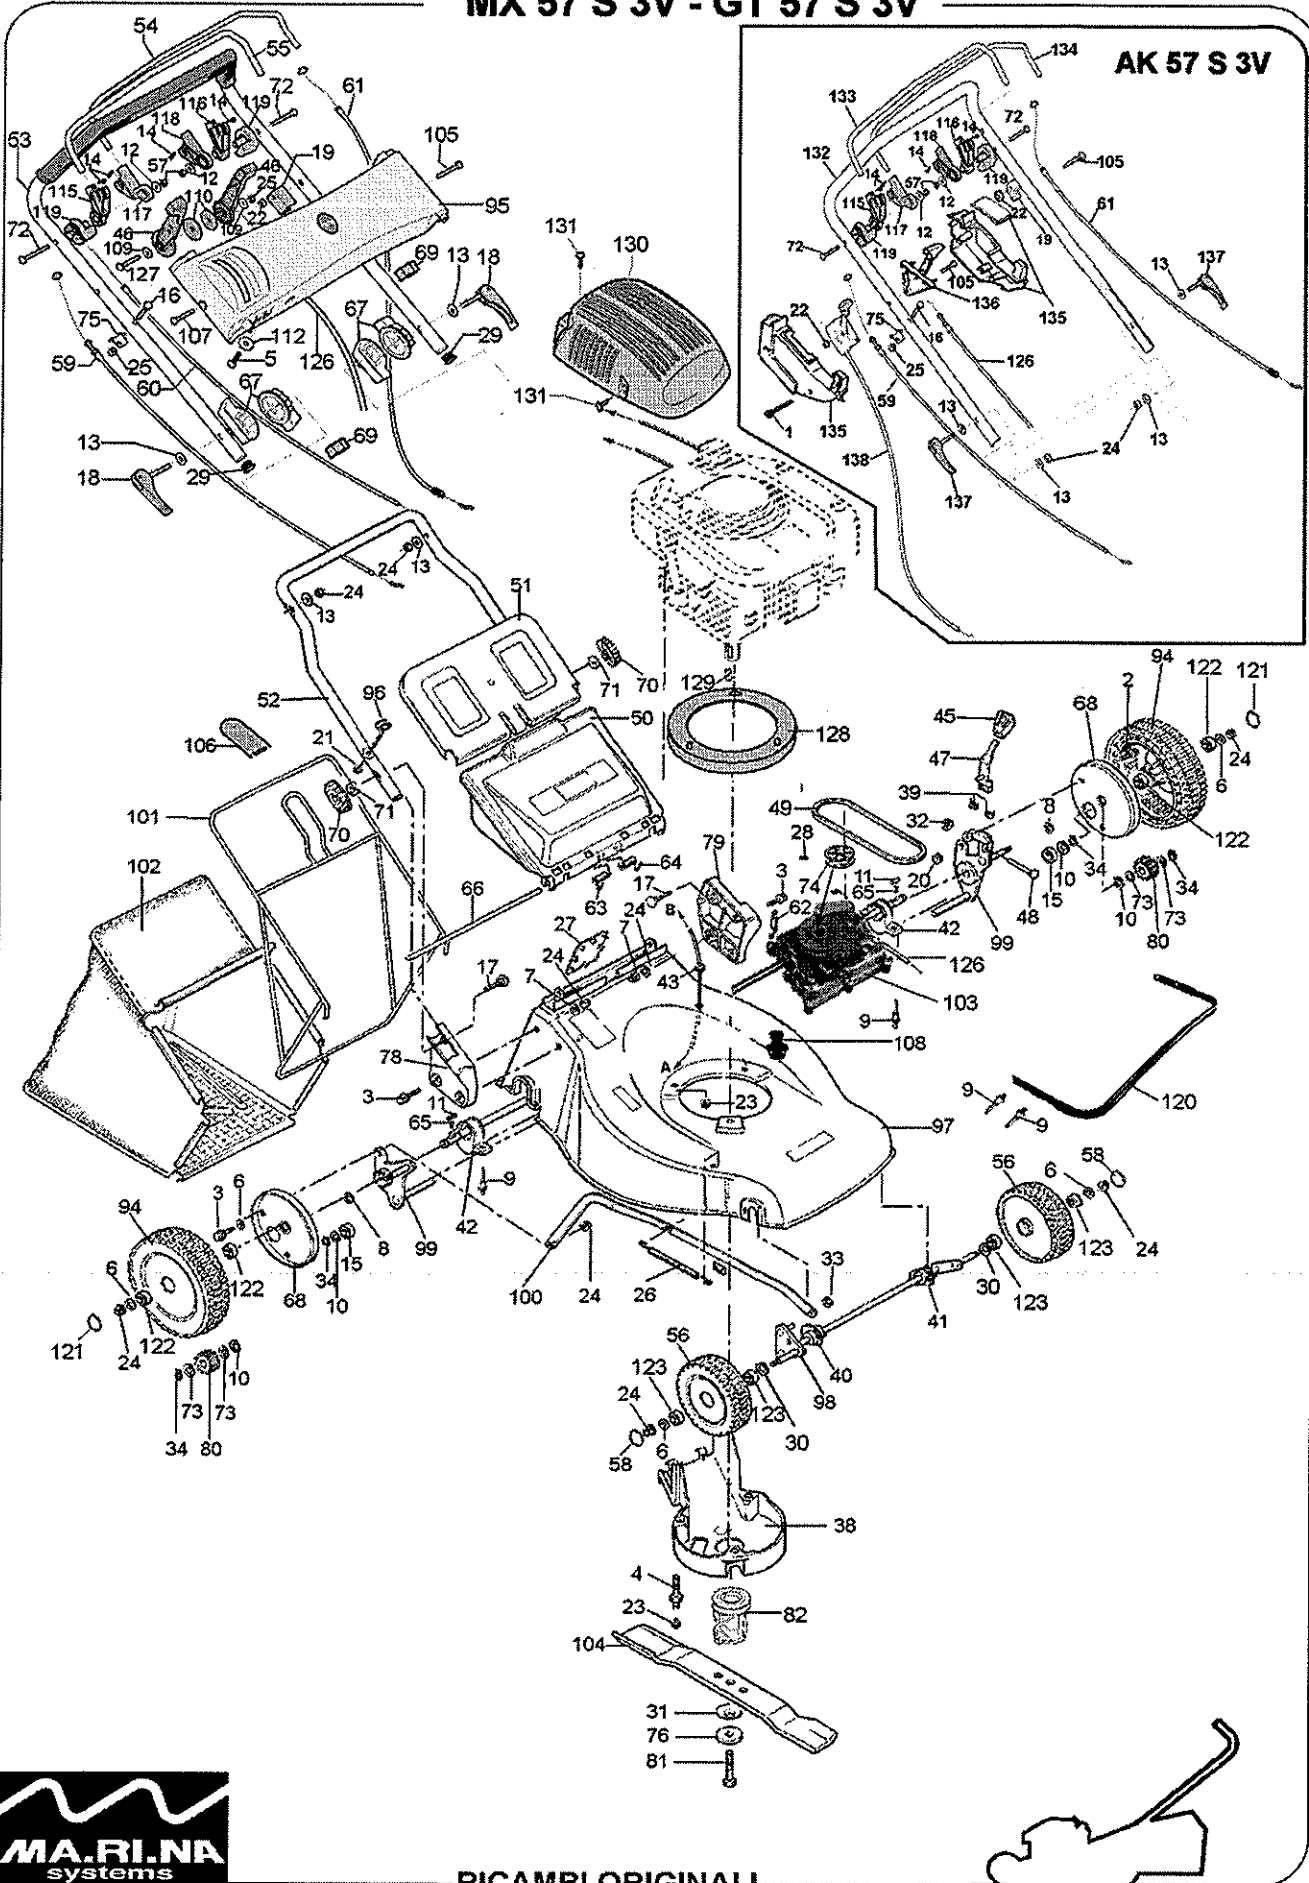

MX 57 S 3V - GT 57 S 3V

AK 57 S 3V

RICAMBI ORIGINALI

MA.RI.NA.

MX - GT - AK 57 S 3V