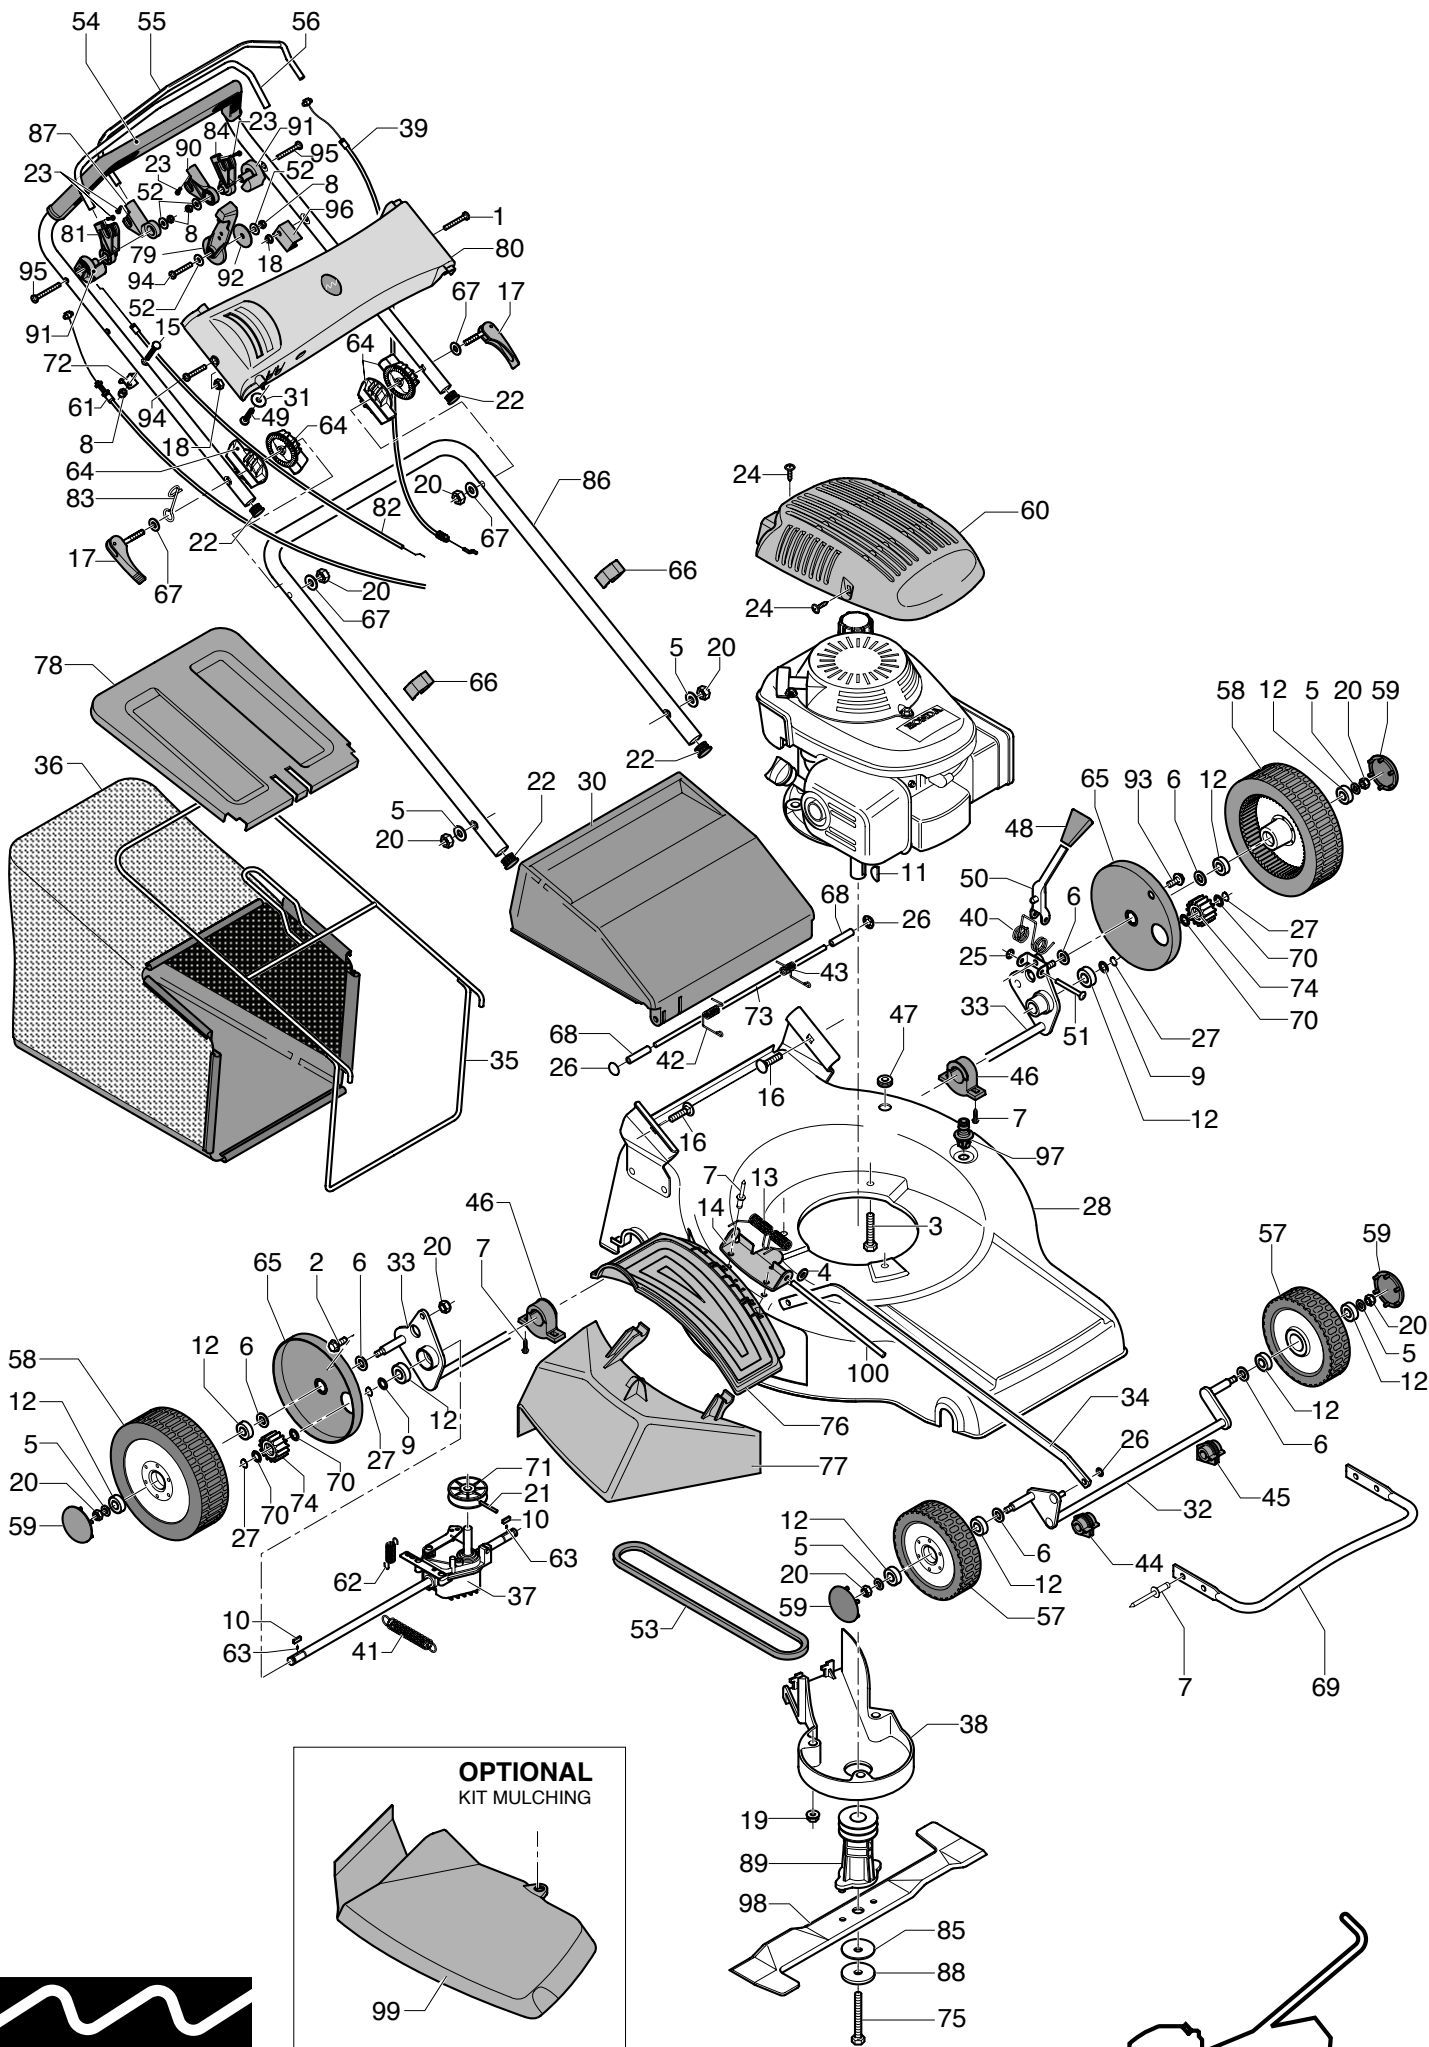

Ersatzteilliste EFCO
Liste des pièces de rechange EFCO

MX54 SH Pro 3 in 1

MANICO MX - TITANIUM 46 - 52 - 54 - 57 (X)

RICAMBI ORIGINALI

• MOD. MX 54S 3in1 (1/2)

POS.	CODICE	I	F	D	Gb	E	Q.ta'
1	CP060640	Vite tc	Vis	Schraube	Screw	Tornillo	1
2	CP030825	Vite te	Vis	Schraube	Screw	Tornillo	1
3	CP047925	Vite trilobata	Vis	Schraube	Screw	Tornillo	3
4	CP046904	Fermo	Clip	Rückhalt	Retainer	Anillo clip	1
5	CP032908	Rondella	Rondelle	Scheibe	Washer	Arandela	4
6	CP032913	Rondella	Rondelle	Scheibe	Washer	Arandela	6
7	CP034615	Rivetto	Rivet	Niet	Rivet	Clavo	10
8	CP044726	Dado	Écrou	Mutter	Knob	Esparrago	4
9	CP035905	Rasamento	Rondelle	Scheibe	Washer	Arandela	2
10	CP037305	Chiavetta	Clavette	Schlüsselchen	Woodruff key	Chaveta	2
11	CP037406	Chiavetta	Clavette	Schlüsselchen	Woodruff key	Chaveta	1 (Optional)
12	CP038228	Cuscinetto	Roulement	Kugellager	Ball bearing	Cojinete	10
13	CP053191	Molla sportello	Ressort	Feder	Spring	Muelle	1
14	CP053254	Supporto	Support	Achselager	Support	Soporte	1
15	CP040630	Vite ttqst	Vis	Schraube	Screw	Tornillo	1
16	CP040850	Vite ttqst	Vis	Schraube	Screw	Tornillo	2
17	CP047224	Leva completa lunga	Levier	Stange	Lever	Leva	2
18	CP042806	Dado	Écrou	Mutter	Knob	Esparrago	2
19	CP042808	Dado	Écrou	Mutter	Knob	Esparrago	3
20	CP044708	Dado	Écrou	Mutter	Knob	Esparrago	7
21	CP045530	Spina	Goupille	Dorn	Pin	Pasador	1
22	CP045722	Tappo	Couvercle	Kappe	Cap	Tapa	4
23	CP023595	Vite autof.	Vis	Schraube	Screw	Tornillo	4
24	CP024216	Vite autof.	Vis	Schraube	Screw	Tornillo	3 (Honda)
25	CP046606	Ritegno	Clip	Rückhalt	Retainer	Anillo clip	1
26	CP046607	Ritegno	Clip	Rückhalt	Retainer	Anillo clip	3
27	CP046812	Seeger	Seeger	Ruckhalt	Retainer	Anillo clip	4
28	CP054001C.90	Chassis 3in1 verde	Carter	Gehäuse	Deck	Chasis	1
30	CP052018	Parasassi	Deflecteur	Deflektor	Rear door	Deflectór	1
31	CP032916	Rondella	Rondelle	Scheibe	Washer	Arandela	1
32	CP053048	Assale anteriore	Axe avant	Vorderachse	Front axle	Eje anterior	1
33	CP053058	Assale posteriore	Axe arriere	Hinterachse	Rear axle	Eje posterior	1
34	CP054063	Tirante assale	Barre	Gestänge	Link rod	Tirante eje	1
35	CP054078	Telaio cesto	Attelage	Grasfangrahmen	Frame	Amazon sacco	1
36	CP051083.05	Tela cesto nera	Sac ramasseur	Grasfangsack	Grass bag	Saco tela	1
37	CP053088	Riduttore tr 53	Reducteur	Untersetzunggetriebe	Gear box assy	Transmision	1
38	CP047096	Copricinghia	Couvercle courroie	Riemenschutz	Belt cover	Tapa	1
39	CP046149	Cavo freno	Cable frein	Kabel	Cable	Cable	1 (B&S)
39	CP052149	Cavo freno	Cable frein	Kabel	Cable	Cable	1 (Honda)
40	CP047191	Molla	Ressort	Feder	Spring	Muelle	1
41	CP047192	Molla	Ressort	Feder	Spring	Muelle	1
42	CP054192	Molla	Ressort	Feder	Spring	Muelle	1
43	CP054193	Molla	Ressort	Feder	Spring	Muelle	1
44	CP053212	Supporto assale	Support	Achselager	Support	Soporte	1
45	CP053213	Supporto assale	Support	Achselager	Support	Soporte	1
46	CP047215	Supporto assale	Support	Achselager	Support	Soporte	2
47	CP047217	Passacavo	Jointe	Ring	Ring	Anillo	1
48	CP047236	Cappuccio	Cache moyeu	Kappe	Hood	Pomo	1
49	CP026322	Vite autof.	Vis	Schraube	Screw	Tornillo	1
50	CP047255	Leva alzo	Levier	Stange	Lever	Leva alturas	1
51	CP047267	Perno	Goujon	Zapfen	Pin	Perno	1
52	CP032926	Rondella	Rondelle	Scheibe	Washer	Arandela	4
53	CP047829	Cinghia z 29 1/2	Courroie	Riemen	Belt	Correa	1
54	CP051043	Manico sup.	Guidon	Stiel	Handle	Manillar	1
55	CP052068	Leva innesto	Levier embrayage	Stange	Lever clutch	Leva	1