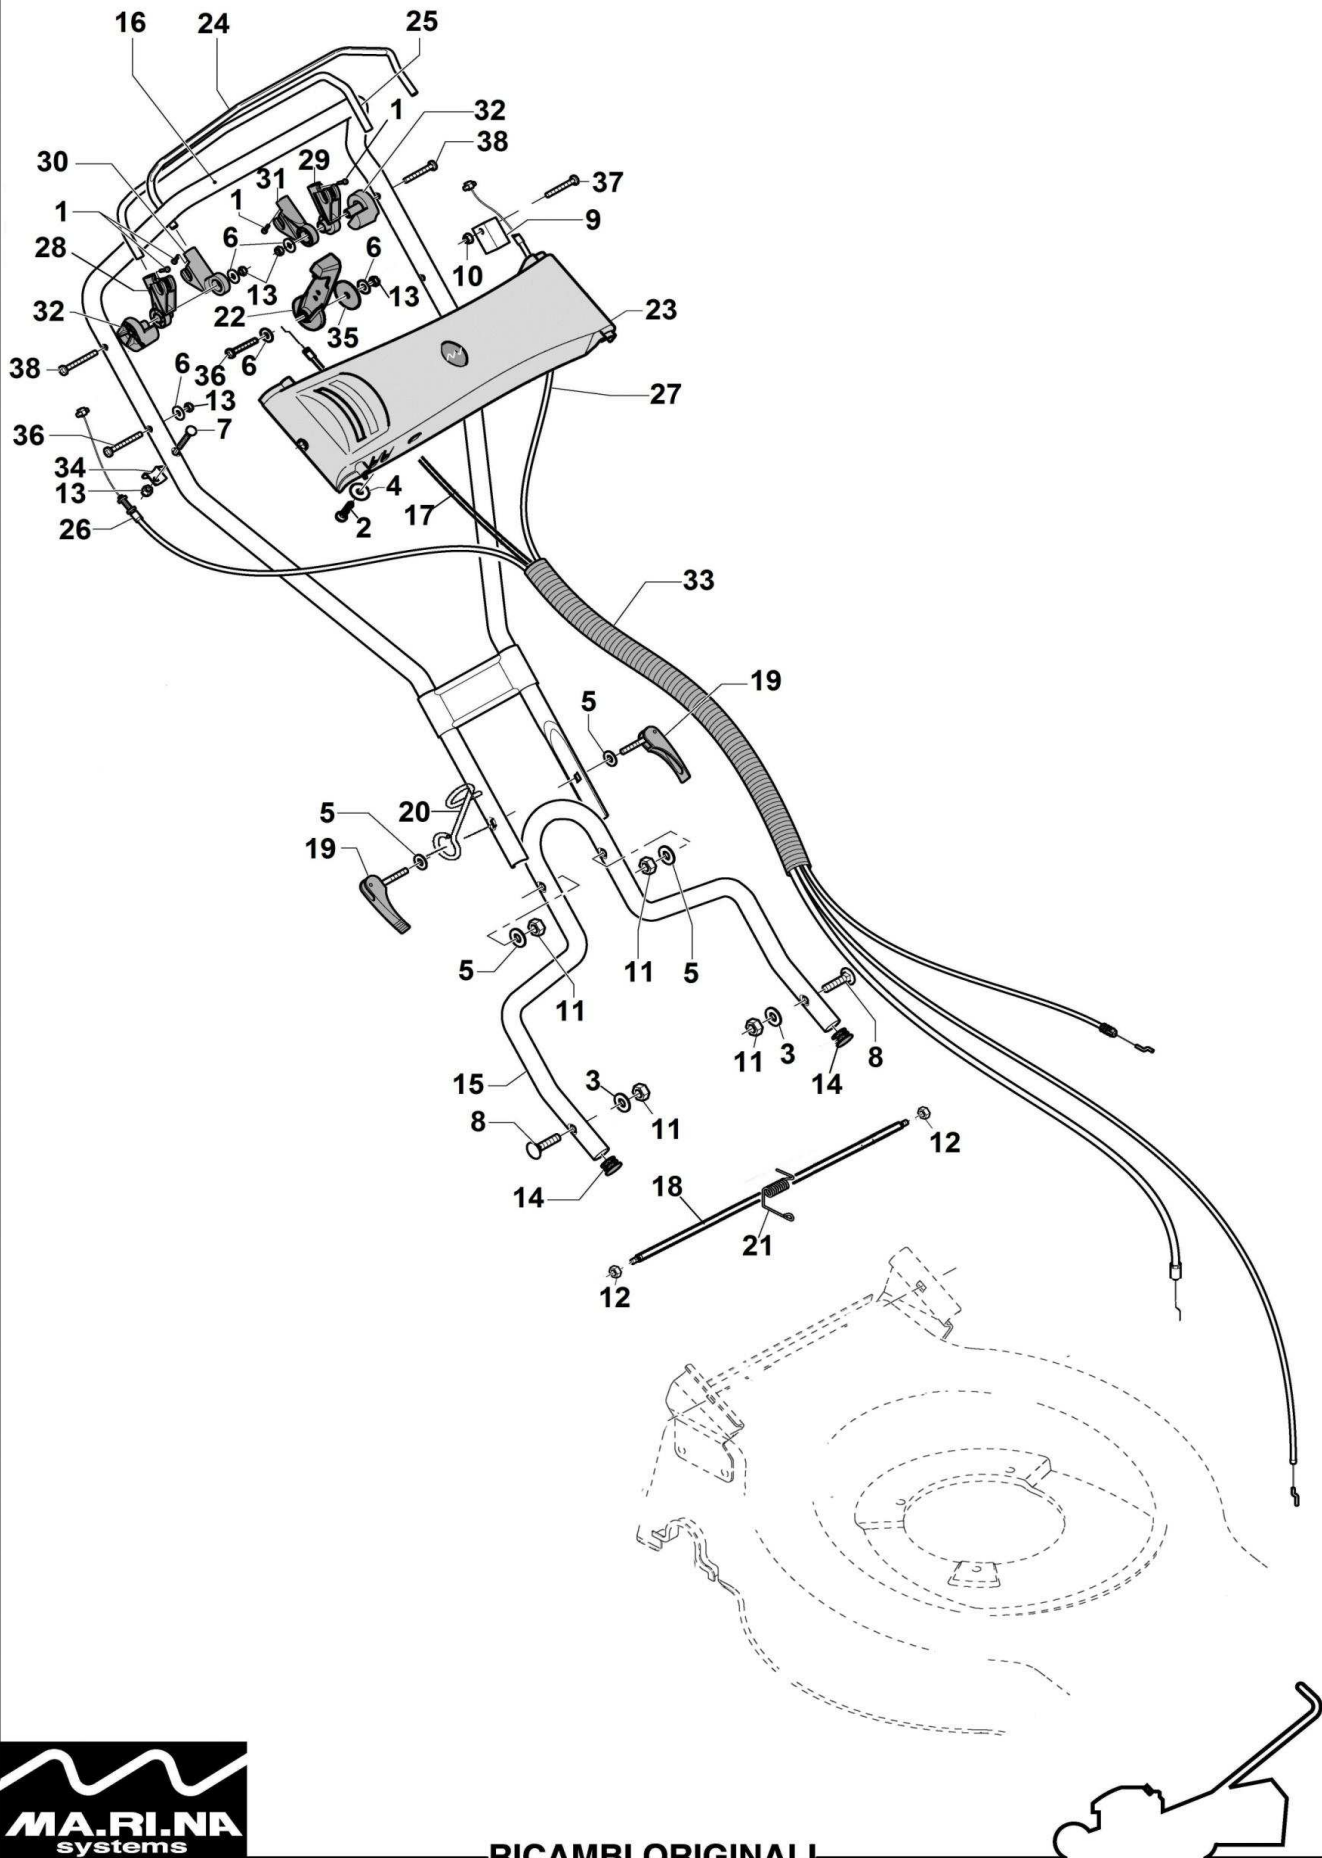

Ersatzteilliste EFCO
Liste des pièces de rechange EFCO

MX54 SH Pro 3 in 1

MANICO MX - TITANIUM 46 - 52 - 54 - 57 (X)

RICAMBI ORIGINALI

• MOD. MX 54S 3in1 (1/2)

POS.	CODICE	I	F	D	Gb	E	Q.ta'
1	CP060640	Vite tc	Vis	Schraube	Screw	Tornillo	1
2	CP030825	Vite te	Vis	Schraube	Screw	Tornillo	1
3	CP047925	Vite trilobata	Vis	Schraube	Screw	Tornillo	3
4	CP046904	Fermo	Clip	Rückhalt	Retainer	Anillo clip	1
5	CP032908	Rondella	Rondelle	Scheibe	Washer	Arandela	4
6	CP032913	Rondella	Rondelle	Scheibe	Washer	Arandela	6
7	CP034615	Rivetto	Rivet	Niet	Rivet	Clavo	10
8	CP044726	Dado	Écrou	Mutter	Knob	Esparrago	4
9	CP035905	Rasamento	Rondelle	Scheibe	Washer	Arandela	2
10	CP037305	Chiavetta	Clavette	Schlüsselchen	Woodruff key	Chaveta	2
11	CP037406	Chiavetta	Clavette	Schlüsselchen	Woodruff key	Chaveta	1 (Optional)
12	CP038228	Cuscinetto	Roulement	Kugellager	Ball bearing	Cojinete	10
13	CP053191	Molla sportello	Ressort	Feder	Spring	Muelle	1
14	CP053254	Supporto	Support	Achselager	Support	Soporte	1
15	CP040630	Vite ttqst	Vis	Schraube	Screw	Tornillo	1
16	CP040850	Vite ttqst	Vis	Schraube	Screw	Tornillo	2
17	CP047224	Leva completa lunga	Levier	Stange	Lever	Leva	2
18	CP042806	Dado	Écrou	Mutter	Knob	Esparrago	2
19	CP042808	Dado	Écrou	Mutter	Knob	Esparrago	3
20	CP044708	Dado	Écrou	Mutter	Knob	Esparrago	7
21	CP045530	Spina	Goupille	Dorn	Pin	Pasador	1
22	CP045722	Tappo	Couvercle	Kappe	Cap	Tapa	4
23	CP023595	Vite autof.	Vis	Schraube	Screw	Tornillo	4
24	CP024216	Vite autof.	Vis	Schraube	Screw	Tornillo	3 (Honda)
25	CP046606	Ritegno	Clip	Rückhalt	Retainer	Anillo clip	1
26	CP046607	Ritegno	Clip	Rückhalt	Retainer	Anillo clip	3
27	CP046812	Seeger	Seeger	Ruckhalt	Retainer	Anillo clip	4
28	CP054001C.90	Chassis 3in1 verde	Carter	Gehäuse	Deck	Chasis	1
30	CP052018	Parasassi	Deflecteur	Deflektor	Rear door	Deflectór	1
31	CP032916	Rondella	Rondelle	Scheibe	Washer	Arandela	1
32	CP053048	Assale anteriore	Axe avant	Vorderachse	Front axle	Eje anterior	1
33	CP053058	Assale posteriore	Axe arriere	Hinterachse	Rear axle	Eje posterior	1
34	CP054063	Tirante assale	Barre	Gestänge	Link rod	Tirante eje	1
35	CP054078	Telaio cesto	Attelage	Grasfangrahmen	Frame	Amazon sacco	1
36	CP051083.05	Tela cesto nera	Sac ramasseur	Grasfangsack	Grass bag	Saco tela	1
37	CP053088	Riduttore tr 53	Reducteur	Untersetzunggetriebe	Gear box assy	Transmision	1
38	CP047096	Copricinghia	Couvercle courroie	Riemenschutz	Belt cover	Tapa	1
39	CP046149	Cavo freno	Cable frein	Kabel	Cable	Cable	1 (B&S)
39	CP052149	Cavo freno	Cable frein	Kabel	Cable	Cable	1 (Honda)
40	CP047191	Molla	Ressort	Feder	Spring	Muelle	1
41	CP047192	Molla	Ressort	Feder	Spring	Muelle	1
42	CP054192	Molla	Ressort	Feder	Spring	Muelle	1
43	CP054193	Molla	Ressort	Feder	Spring	Muelle	1
44	CP053212	Supporto assale	Support	Achselager	Support	Soporte	1
45	CP053213	Supporto assale	Support	Achselager	Support	Soporte	1
46	CP047215	Supporto assale	Support	Achselager	Support	Soporte	2
47	CP047217	Passacavo	Jointe	Ring	Ring	Anillo	1
48	CP047236	Cappuccio	Cache moyeu	Kappe	Hood	Pomo	1
49	CP026322	Vite autof.	Vis	Schraube	Screw	Tornillo	1
50	CP047255	Leva alzo	Levier	Stange	Lever	Leva alturas	1
51	CP047267	Perno	Goujon	Zapfen	Pin	Perno	1
52	CP032926	Rondella	Rondelle	Scheibe	Washer	Arandela	4
53	CP047829	Cinghia z 29 1/2	Courroie	Riemen	Belt	Correa	1
54	CP051043	Manico sup.	Guidon	Stiel	Handle	Manillar	1
55	CP052068	Leva innesto	Levier embrayage	Stange	Lever clutch	Leva	1