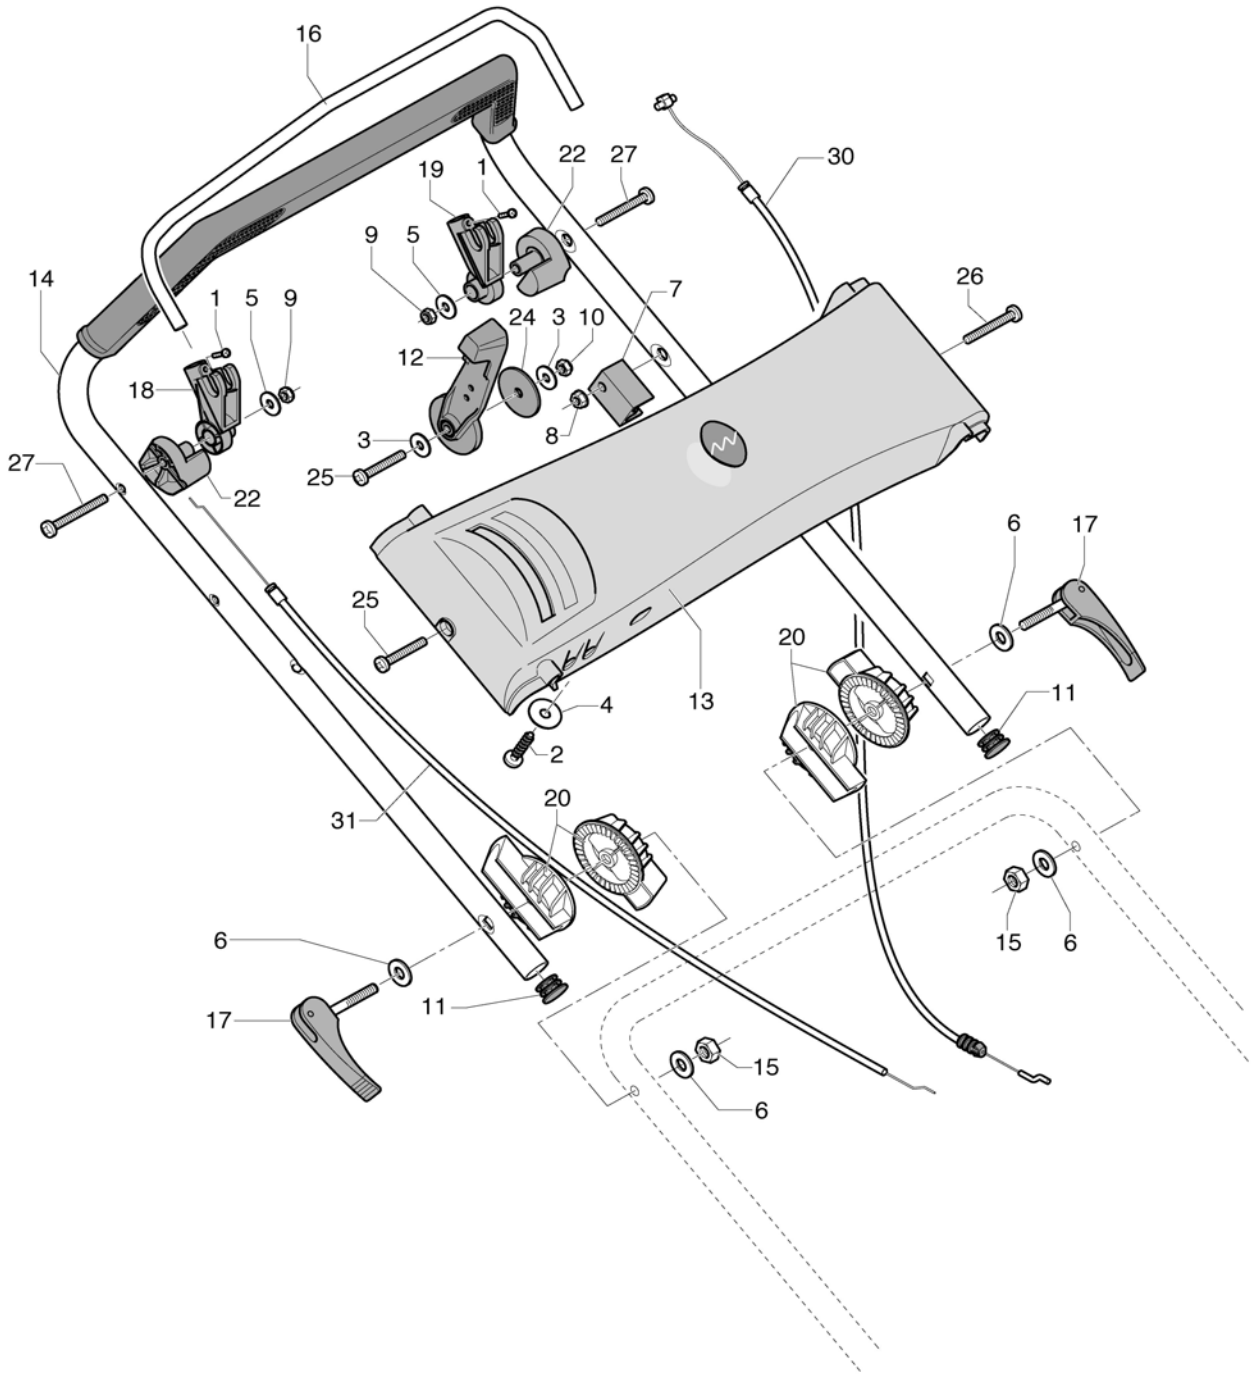

# Ersatzteilliste MARINOX

### MX 41

MANICO SPINTA - REGOLABILE 03/2006