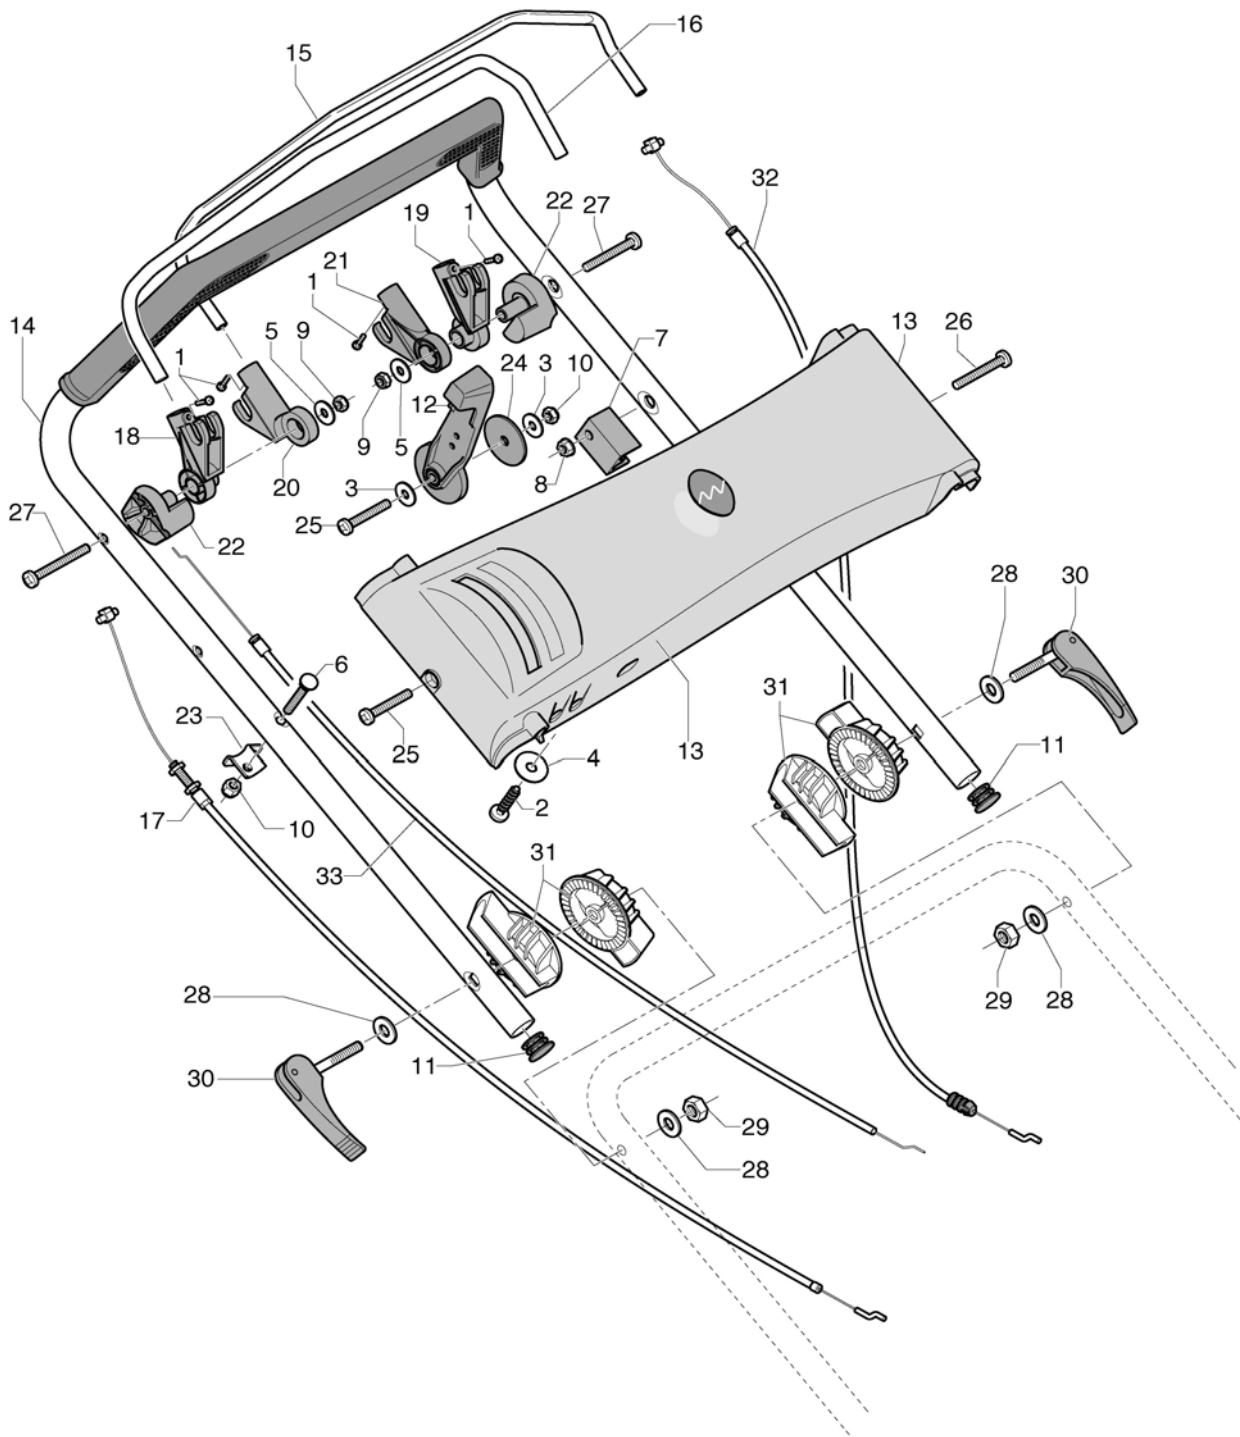

# Ersatzteilliste MARINOX

### MX 57 S

MANICO TRAZIONE - REGOLABILE 03/2006