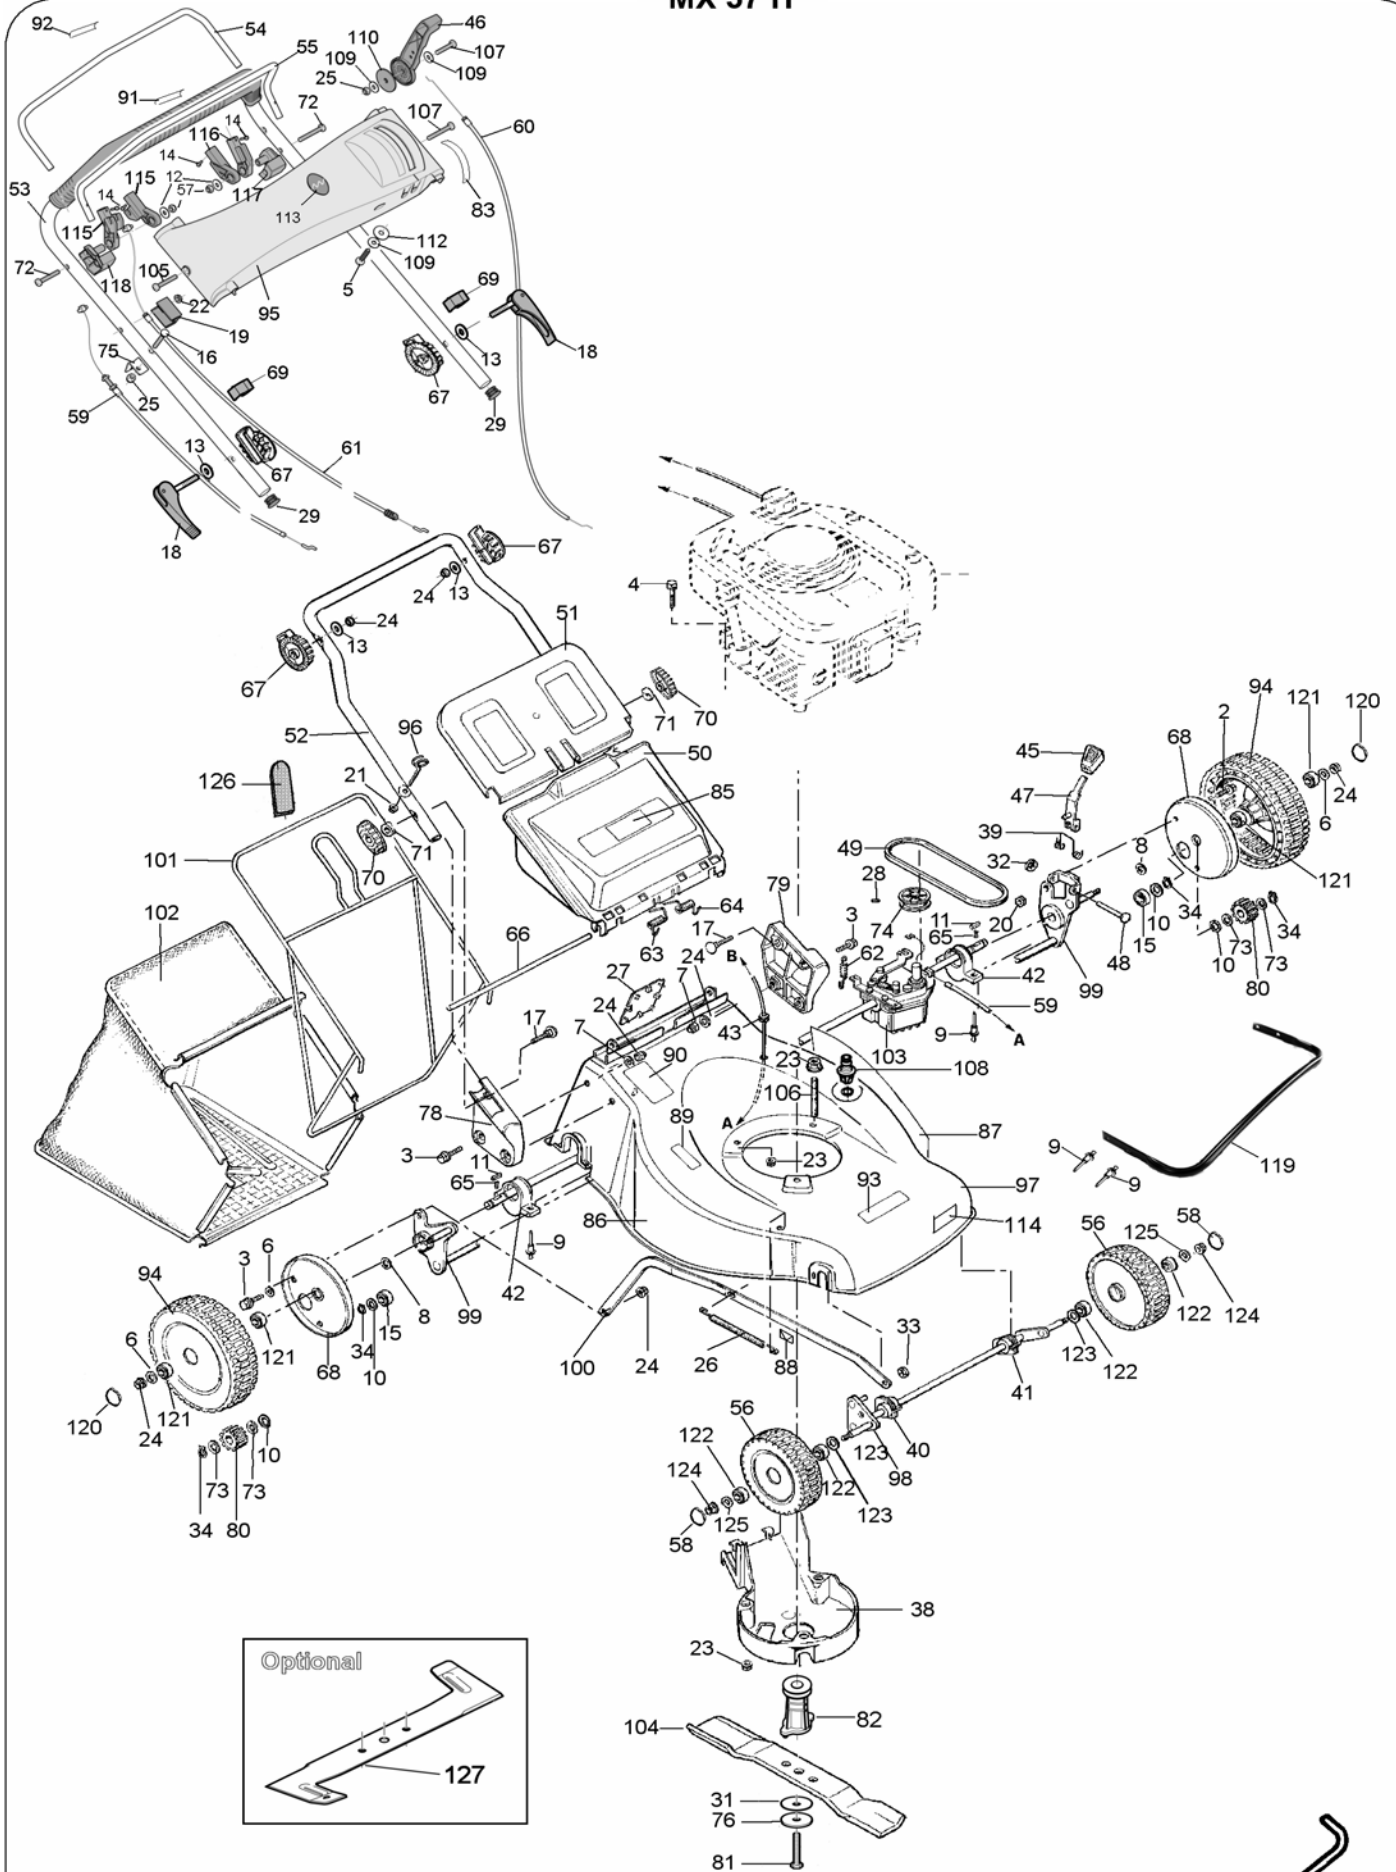

MX 57 H

POS.	CODICE	I	F	D	GB	E	MX 57 S	MX 57 S RA
2	CP030812	VITE TE	VIS	SCHRAUBE	SCREW	TORNILLO	1	1
3	CP030825	VITE TE	VIS	SCHRAUBE	SCREW	TORNILLO	5	5
4	CP030840	VITE TE	VIS	SCHRAUBE	SCREW	TORNILLO	3	3
5	CP026322	VITE AUTOF.	VIS	SCHRAUBE	SCREW	TORNILLO	1	1
6	CP032908	RONDELLA	RONDELLE	SCHEIBE	WASHER	ARANDELA	3	3
7	CP032909	RONDELLA	RONDELLE	SCHEIBE	WASHER	ARANDELA	4	4
8	CP032913	RONDELLA	RONDELLE	SCHEIBE	WASHER	ARANDELA	4	4
9	CP034615	RIVETTO	RIVET	NIET	RIVET	CLAVO	8	8
10	CP035905	RASAMENTO	RONDELLE	SCHEIBE	WASHER	ARANDELA	4	4
11	CP037305	CHIAVETTA	CLAVETTE	SCHLÜSSELCHEN	WOODRUFF KEY	CHAVETA	2	2
12	CP032926	RONDELLA	RONDELLE	SCHEIBE	WASHER	ARANDELA	2	2
13	CP032924	RONDELLA	RONDELLE	SCHEIBE	WASHER	ARANDELA	4	4
14	CP023595	VITE AUTOF.	VIS	SCHRAUBE	SCREW	TORNILLO	4	4
15	CP038228	CUSCINETTO	ROULEMENT	KUGELLAGER	BALL BEARING	COJINETE	2	10
16	CP040630	VITE TTQST	VIS	SCHRAUBE	SCREW	TORNILLO	1	1
17	CP040850	VITE TTQST	VIS	SCHRAUBE	SCREW	TORNILLO	2	2
18	CP047224	LEVA COMPLETA LUN	LEVIER	STANGE	LEVER	LEVA	2	2
19	CP042216	BLOCCHETTO CAVO F	ATTACHE CABLE FRE	KABELBESCHWERER	CLIP	FIJADOR CABLE	1	1
20	CP042708	DADO	ÉCROU	MUTTER	KNOB	ESPARRAGO	1	1
21	CP042805	DADO	ÉCROU	MUTTER	KNOB	ESPARRAGO	2	2
22	CP042806	DADO	ÉCROU	MUTTER	KNOB	ESPARRAGO	2	2
23	CP042808	DADO	ÉCROU	MUTTER	KNOB	ESPARRAGO	6	6
24	CP044708	DADO	ÉCROU	MUTTER	KNOB	ESPARRAGO	8	8
25	CP044906	DADO	ÉCROU	MUTTER	KNOB	ESPARRAGO	2	2
26	CP045192	MOLLA	RESSORT	FEDER	SPRING	MUELLE	1	1
27	CP045225	COPERCHIETTO	COUVERCLE	KAPPE	CAP	TAPA	1	1
28	CP045530	SPINA	GOUPILLE	DORN	PIN	PASADOR	1	1
29	CP045722	TAPPO	COUVERCLE	KAPPE	CAP	TAPA	2	2
31	CP045911	MOLLA A TAZZA	RONDELLE	SCHEIBE	WASHER	MUELLE	1	1
32	CP046606	RITEGNO	CLIP	RÜCKHALT	RETAINER	ANILLO CLIP	1	1
33	CP046607	RITEGNO	CLIP	RÜCKHALT	RETAINER	ANILLO CLIP	1	1
34	CP046812	SEEGER	SEEGER	RUCKHALT	RETAINER	ANILLO CLIP	4	4
38	CP047096	COPRILINGHIA	COUVERCLE COURRO	RIEMENSCHUTZ	BELT COVER	TAPA	1	1
39	CP047191	MOLLA	RESSORT	FEDER	SPRING	MUELLE	1	1
40	CP053212	SUPPORTO ASSALE	SUPPORT	ACHSELAGER	SUPPORT	SOPORTE	1	1
41	CP053213	SUPPORTO ASSALE	SUPPORT	ACHSELAGER	SUPPORT	SOPORTE	1	1
42	CP047215	SUPPORTO ASSALE	SUPPORT	ACHSELAGER	SUPPORT	SOPORTE	2	2
43	CP047217	PASSACAVO	JOINTE	RING	RING	ANILLO	1	1
45	CP047236	CAPPUCCIO	CACHE MOYEU	KAPPE	HOOD	POMO	1	1
46	CP050224	LEVA DI COMANDO	LEVIER	STANGE	LEVER	LEVA	1	1
47	CP047255	LEVA ALZO	LEVIER	STANGE	LEVER	LEVA ALTURAS	1	1
48	CP047267	PERNO	GOUJON	ZAPFEN	PIN	PERNO	1	1
49	CP047835	CINGHIA Z 35 - Z 34 1/	COURROIE	RIEMEN	BELT	CORREA	1	1
50	CP050018.02	PARASASSI ROSSO	DEFLECTEUR	DEFLEKTOR	REAR DOOR	DEFLECTÓR	1	1
51	CP050023	COPRICESTO NERO	COUVERCLE	GRASFANFSACKDECK	BAG COVER	CARCASA	1	1
52	CP050033	MANICO INF.	GUIDON	STIEL	HANDLE	MANILLAR	1	1
53	CP051043	MANICO SUP.	GUIDON	STIEL	HANDLE	MANILLAR	1	1
54	CP052068	LEVA INNESTO	LEVIER EMBRAYAGE	STANGE	LEVER CLUTCH	LEVA	1	1
55	CP052073	LEVA FRENO	LEVIER FREIN	STANGE	LEVER	LEVA	1	1
56	CP050108	RUOTA 180	ROUE	RAD	WHEEL	RUEDA	2 till 10/2005	
56	CP047118.98	RUOTA 180 PH ZINCA	ROUE ACIER	VERZINKTES RAD	ZINC WHEEL	RUEDA ZINC	2 from 11/2005	
56	CP056113	RUOTA 180	ROUE	RAD	WHEEL	RUEDA		2
57	CP044726	DADO	ÉCROU	MUTTER	KNOB	ESPARRAGO	2	2
58	CP050127.23	COPRIRUOTA 180	CACHE MOYEU	RADDECKUNG	HUB CAP	TAPA RUEDA	2 till 10/2005	
58	CP047133	COPRIRUOTA	CACHE MOYEU	RADDECKUNG	HUB CAP	TAPA RUEDA	2 from 11/2005	
58	CP056133	COPRIRUOTA	CACHE MOYEU	RADDECKUNG	HUB CAP	TAPA RUEDA		2
59	CP052138	CAVO SEMOVENZA	CABLE D'EMBRAYAGE	SELBSTBEWEGLICHK	CABLE CLUTCH	CABLE TRACCION	1	1
60	CP050145	CAVO ACCELERATOR	CABLE GAZ	BESCHLEUNIGER	THROTTLE CABLE	ACELERADOR	1 for B&S engine	
60	CP053145	CAVO ACCELERATOR	CABLE GAZ	BESCHLEUNIGER	THROTTLE CABLE	ACELERADOR	1 for Honda engine	
61	CP046149	CAVO FRENO	CABLE FREIN	KABEL	CABLE	CABLE	1 for B&S engine	
61	CP052149	CAVO FRENO	CABLE FREIN	KABEL	CABLE	CABLE	1 for Honda engine	
62	CP050191	MOLLA	RESSORT	FEDER	SPRING	MUELLE	1	1
63	CP050193	MOLLA PARASASSI	RESSORT	FEDER	SPRING	MUELLE	1	1
64	CP050192	MOLLA PARASASSI	RESSORT	FEDER	SPRING	MUELLE	1	1
65	CP050194	MOLLA	RESSORT	FEDER	SPRING	MUELLE	2	2
66	CP050203	ASTINA	AXE PIVOT	STANGE	HINGE PIN	EJE DEFLECTOR	1	1
67	CP050212	REGOLATORE MANIC	REGLAGE DE GUIDON	STIELREGULATOR	HANDLE REGULATOR	REGULADOR MANILLA	4	4
68	CP050214	COPRIRUOTA INTERN	CACHE MOYEU	RADDECKUNG	HUB CAP	TAPA RUEDA	2	2
69	CP050222	FERMACAVO	ATTACHE CABLE	KABELBESCHWERER	CLIP	FIJADOR CABLE	2	2
70	CP050228	POMOLO MANICO	ÉCROU	GRIFF	KNOB HANDLE	POMO MANILLAR	2	2
71	CP050230	RONDELLA	RONDELLE	SCHEIBE	WASHER	ARANDELA	2	2