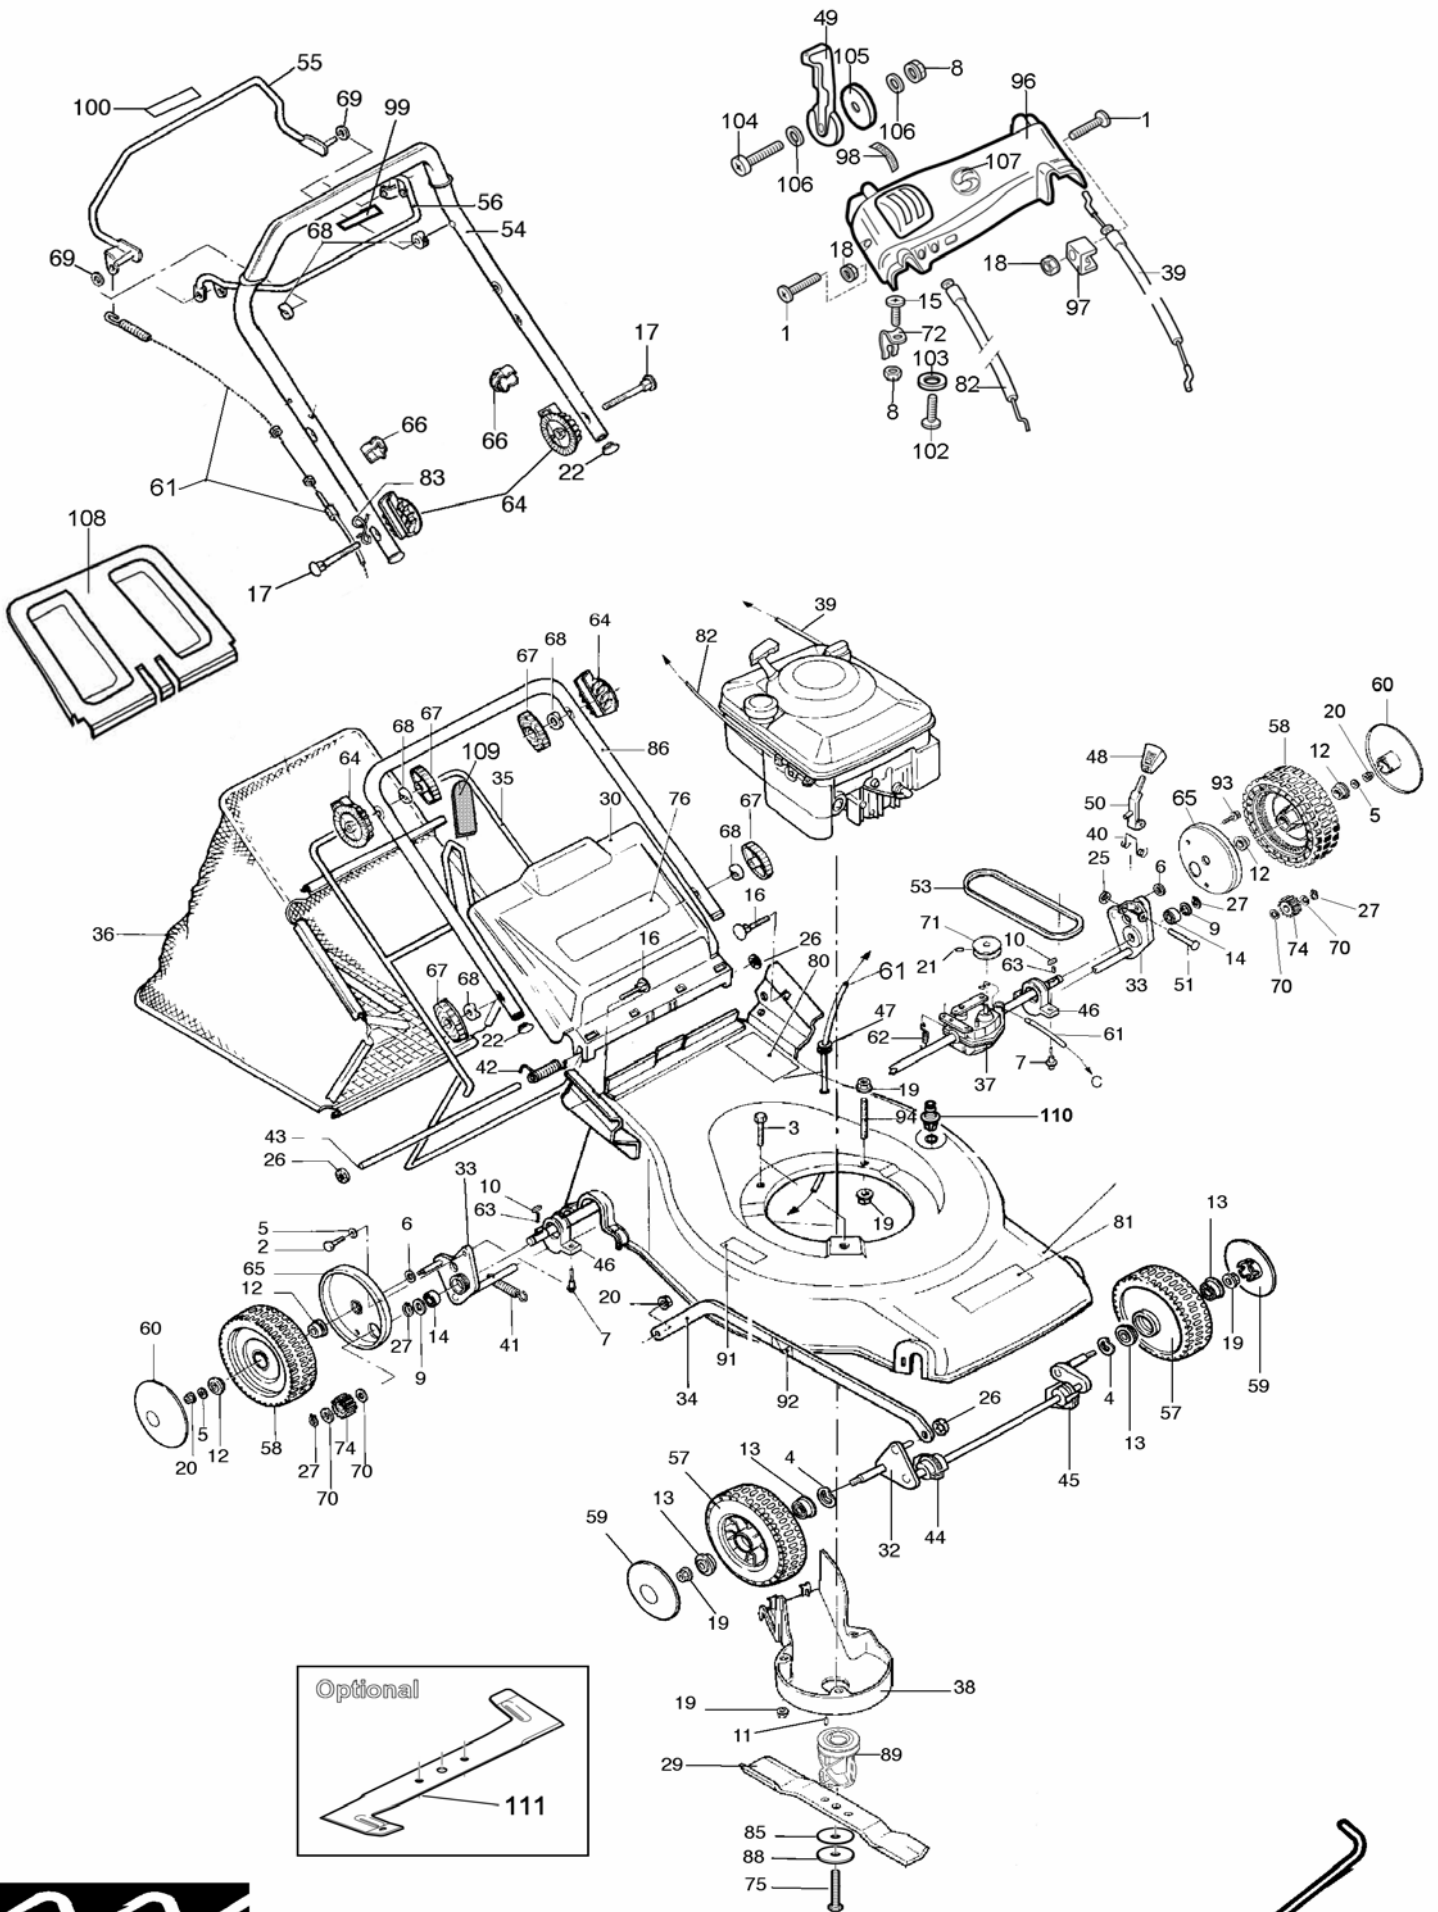

Ersatzteilliste MARINOX

Liste des pièces de rechange MARINOX

MX 52 S

MANICO MX - TITANIUM 46 - 52 - 54 - 57 (X)

RICAMBI ORIGINALI

MANICO TRAZIONE - REGOLABILE 03/2006

MX 52 S

POS.	CODICE	I	F	D	GB	E	Q.tà
1	CP030640	VITE TE	VIS	SCHRAUBE	SCREW	TORNILLO	2
2	CP030825	VITE TE	VIS	SCHRAUBE	SCREW	TORNILLO	1
3	CP030845	VITE TE	VIS	SCHRAUBE	SCREW	TORNILLO	2
4	CP032813	RONDELLA	RONDELLE	SCHEIBE	WASHER	ARANDELA	2
4	CP032913	RONDELLA	RONDELLE	SCHEIBE	WASHER	ARANDELA	4 X RUOTE CP047118.98 - CP053128.98
5	CP032908	RONDELLA	RONDELLE	SCHEIBE	WASHER	ARANDELA	5
6	CP032913	RONDELLA	RONDELLE	SCHEIBE	WASHER	ARANDELA	2
7	CP034615	RIVETTO	RIVET	NIET	RIVET	CLAVO	4
8	CP044906	DADO	ÉCROU	MUTTER	KNOB	ESPARRAGO	2
9	CP035905	RASAMENTO	RONDELLE	SCHEIBE	WASHER	ARANDELA	2
10	CP037305	CHIAVETTA	CLAVETTE	SCHLÜSSELCHEN	WOODRUFF KEY	CHAVETA	2
11	CP037406	CHIAVETTA	CLAVETTE	SCHLÜSSELCHEN	WOODRUFF KEY	CHAVETA	1 (fino a/till 05/2003)
12	CP038226	CUSCINETTO 12X26	ROULEMENT	KUGELLAGER	BALL BEARING	COJINETE	4
12	CP038228	CUSCINETTO	ROULEMENT	KUGELLAGER	BALL BEARING	COJINETE	4 X RUOTE CP053128.98
13	CP038227	CUSCINETTO 12X27	ROULEMENT	KUGELLAGER	BALL BEARING	COJINETE	4
13	CP038228	CUSCINETTO	ROULEMENT	KUGELLAGER	BALL BEARING	COJINETE	4 X RUOTE CP047118.98
14	CP038228	CUSCINETTO	ROULEMENT	KUGELLAGER	BALL BEARING	COJINETE	2
15	CP040630	VITE TTQST	VIS	SCHRAUBE	SCREW	TORNILLO	1
16	CP040850	VITE TTQST	VIS	SCHRAUBE	SCREW	TORNILLO	2
17	CP040875	VITE TTQST	VIS	SCHRAUBE	SCREW	TORNILLO	2
18	CP042806	DADO	ÉCROU	MUTTER	KNOB	ESPARRAGO	3
19	CP042808	DADO	ÉCROU	MUTTER	KNOB	ESPARRAGO	9
20	CP044708	DADO	ÉCROU	MUTTER	KNOB	ESPARRAGO	3
21	CP045530	SPINA	GOUPILLE	DORN	PIN	PASADOR	1
22	CP045722	TAPPO	COUVERCLE	KAPPE	CAP	TAPA	4
25	CP046606	RITEGNO	CLIP	RÜCKHALT	RETAINER	ANILLO CLIP	1
26	CP046607	RITEGNO	CLIP	RÜCKHALT	RETAINER	ANILLO CLIP	3
27	CP046812	SEEGER	SEEGER	RUCKHALT	RETAINER	ANILLO CLIP	4
28	CP052001.90	CHASSIS INOX	CARTER	GEHÄUSE	DECK	CHASIS	1
29	CP053013	LAMA	LAME	MESSER	BLADE	CUCHILLA	1
30	CP047018.23	PARASASSI ARGENTO	DEFLECTEUR	DEFLEKTOR	REAR DOOR	DEFLECTOR	1
32	CP053048	ASSALE ANTERIORE	AXE AVANT	VORDERACHSE	FRONT AXLE	EJE ANTERIOR	1
33	CP053058	ASSALE POSTERIORE	AXE ARRIERE	HINTERACHSE	REAR AXLE	EJE POSTERIOR	1
34	CP053063	TIRANTE ASSALE	BARRE	GESTÄNGE	LINK ROD	TIRANTE EJE	1
35	CP053078	TELAIO CESTO	ATTELAGE	GRASFANGRAHMEN	FRAME	ARMAZON SACO	1
36	CP053083	TELA CESTO BIANCA	SAC RAMASSEUR	GRASFANGSACK	GRASS BAG	SACO TELA	1
37	CP053088	RIDUTTORE TR 53	REDUCTEUR	UNTERSETZUNGGETR	GEAR BOX ASSY	TRANSMISION	1
38	CP047096	COPRICINGHIA	COUVERCLE COURROI	RIEMENSCHUTZ	BELT COVER	TAPA	1
39	?-TAB-FR	CAVO FRENO	CABLE FREIN	KABEL	CABLE	CABLE	1
40	CP047191	MOLLA	RESSORT	FEDER	SPRING	MUELLE	1
41	CP047192	MOLLA	RESSORT	FEDER	SPRING	MUELLE	1
42	CP050192	MOLLA PARASASSI	RESSORT	FEDER	SPRING	MUELLE	1
43	CP053203	ASTINA	AXE PIVOT	STANGE	HINGE PIN	EJE DEFLECTOR	1
44	CP047212	SUPPORTO ASSALE	SUPPORT	ACHSELAGER	SUPPORT	SOPORTE	1
45	CP047213	SUPPORTO ASSALE	SUPPORT	ACHSELAGER	SUPPORT	SOPORTE	1
46	CP047215	SUPPORTO ASSALE	SUPPORT	ACHSELAGER	SUPPORT	SOPORTE	2
47	CP047217	PASSACAVO	JOINTE	RING	RING	ANILLO	1
48	CP047236	CAPPUCCIO	CACHE MOYEU	KAPPE	HOOD	POMO	1
49	CP050224	LEVA DI COMANDO	LEVIER	STANGE	LEVER	LEVA	1
50	CP047255	LEVA ALZO	LEVIER	STANGE	LEVER	LEVA ALTURAS	1
51	CP047267	PERNO	GOUJON	ZAPFEN	PIN	PERNO	1
53	CP047829	CINGHIA Z 29 1/2	COURROIE	RIEMEN	BELT	CORREA	1
54	CP050043	MANICO SUP.	GUIDON	STIEL	HANDLE	MANILLAR	1
55	CP050068	LEVA INNESTO	LEVIER EMBRAYAGE	STANGE	LEVER CLUTCH	LEVA	1
56	CP050073	LEVA FRENO	LEVIER FREIN	STANGE	LEVER	LEVA	1
57	CP050108	RUOTA 180	ROUE	RAD	WHEEL	RUEDA	2 (fino a / till 12/2005)
57	CP047118.98	RUOTA 180 PH ZINCAT	ROUE ACIER	VERZINKTES RAD	ZINC WHEEL	RUEDA ZINC	2 (da / from 01/2006)
58	CP050118	RUOTA 200	ROUE	RAD	WHEEL	RUEDA	2 (fino a / till 12/2005)
58	CP053128.98	RUOTA 200 PH ZINCA	ROUE ACIER	VERZINKTES RAD	ZINC WHEEL	RUEDA ZINC	2 (da / from 01/2006)
59	CP050127.23	COPRIRUOTA 180	CACHE MOYEU	RADDECKUNG	HUB CAP	TAPA RUEDA	2 (da/from 04/2004 a/to 12/2005)
59	CP050128.23	COPRIRUOTA 180	CACHE MOYEU	RADDECKUNG	HUB CAP	TAPA RUEDA	2 (fino a / till 04/2004)
59	CP047133	COPRIRUOTA	CACHE MOYEU	RADDECKUNG	HUB CAP	TAPA RUEDA	2 (da / from 01/2006)
60	CP050132.23	COPRIRUOTA 200-230	CACHE MOYEU	RADDECKUNG	HUB CAP	TAPA RUEDA	2 (da/from 04/2004 a/to 12/2005)
60	CP050133.23	COPRIRUOTA 200-230	CACHE MOYEU	RADDECKUNG	HUB CAP	TAPA RUEDA	2 (fino a / till 04/2004)
60	CP047133	COPRIRUOTA	CACHE MOYEU	RADDECKUNG	HUB CAP	TAPA RUEDA	2 (da / from 01/2006)
61	CP050139	CAVO SEMOVENZA	CABLE D'EMBAYAGE	SELBSTBEWEGLICHKA	CABLE CLUTCH	CABLE TRACCION	1
62	CP050191	MOLLA	RESSORT	FEDER	SPRING	MUELLE	1
63	CP050194	MOLLA	RESSORT	FEDER	SPRING	MUELLE	2
64	CP050212	REGOLATORE MANICO	REGLAGE DE GUIDON	STIELREGULATOR	HANDLE REGULATOR	REGULADOR MANILLAR	4
65	CP050214	COPRIRUOTA INTERN	CACHE MOYEU	RADDECKUNG	HUB CAP	TAPA RUEDA	2
66	CP050222	FERMACAPO	ATTACHE CABLE	KABELBESCHWERER	CLIP	FIJADOR CABLE	2
67	CP050228	POMOLO MANICO	ÉCROU	GRIFF	KNOB HANDLE	POMO MANILLAR	4
68	CP050230	RONDELLA	RONDELLE	SCHEIBE	WASHER	ARANDELA	6
69	CP050234	RONDELLA	RONDELLE	SCHEIBE	WASHER	ARANDELA	2
70	CP050238	RONDELLA	RONDELLE	SCHEIBE	WASHER	ARANDELA	4
71	CP050240	PULEGGIA D.55	POULIE	RIEMENSCHLEIBE	PULLEY	POLEA	1
72	CP050243	STAFFETTA REGISTRO	EQUARRE	WINKELMASS	BRACKET	ABRAZDERA CABLE	1
74	CP050298	INGRANAGGIO	PIGNON	GETRIEBE	PINION	ENGRANAJE	2
75	CP050965	VITE LAMA 10.9	VIS 10.9	SCHRAUBE 10.9	SCREW 10.9	TORNILLO 10.9	1
76	CP053715	DECALCO	DECALQUE	ETIKETTE	DECAL	CARTEL	1
80	CP053813	DECALCO	DECALQUE	ETIKETTE	DECAL	CARTEL	1
81	CP053908	DECALCO MARINOX	DECALQUE	ETIKETTE	DECAL	CARTEL	1
82	?-TAB-AC	CAVO ACCELERATORE	CABLE GAZ	KABEL	CABLE	CABLE	1
83	CP047242	GANCIO FUNE AVV.	PORTE CABLE	KABELHALTER	CABLE SUPPORT	FIJADOR CABLE	1