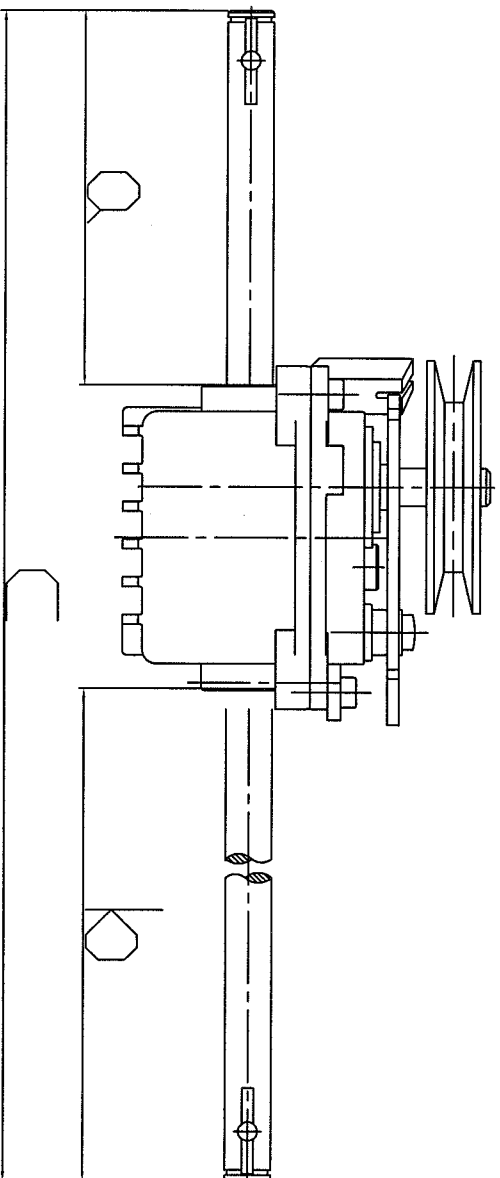

MA.RI.NA. Systems s.r.l

Tabella Trasmissioni (09/10/04)

Macchina	Codice	Modello	Diam.Puleggia - tipo vite	a	b	c
GT-GX-AK 45	CP045088	TR 45	d,55 vite corta	83	271	441,5
SP 46-GX 46-GT 47	CP047088	TR 47	d,55 vite corta	92	271	450,5
GT-GX-AK 50 - 56	CP050088	TR 50	d,60 vite lunga foro basso	107	311	505,5
GT-GX-AK 56 VV	CP051088	TR 51	d,60 vite lunga foro alto	97	299	483,5
GT-GX-AK 53	CP053088	TR 53	d,55 vite corta	92	304	483,5
GT-GX-AK 56 VV	CP056088	TR 56	d,60 vite lunga foro alto	107	311	505,5
GT-GX-AK 57	CP057088	TR 57	d,60 vite corta	107	311	505,5
BIDMULCH 51	CP051089	TB 51 BID	d,60 vite lunga 1 foro	97	299	483,5