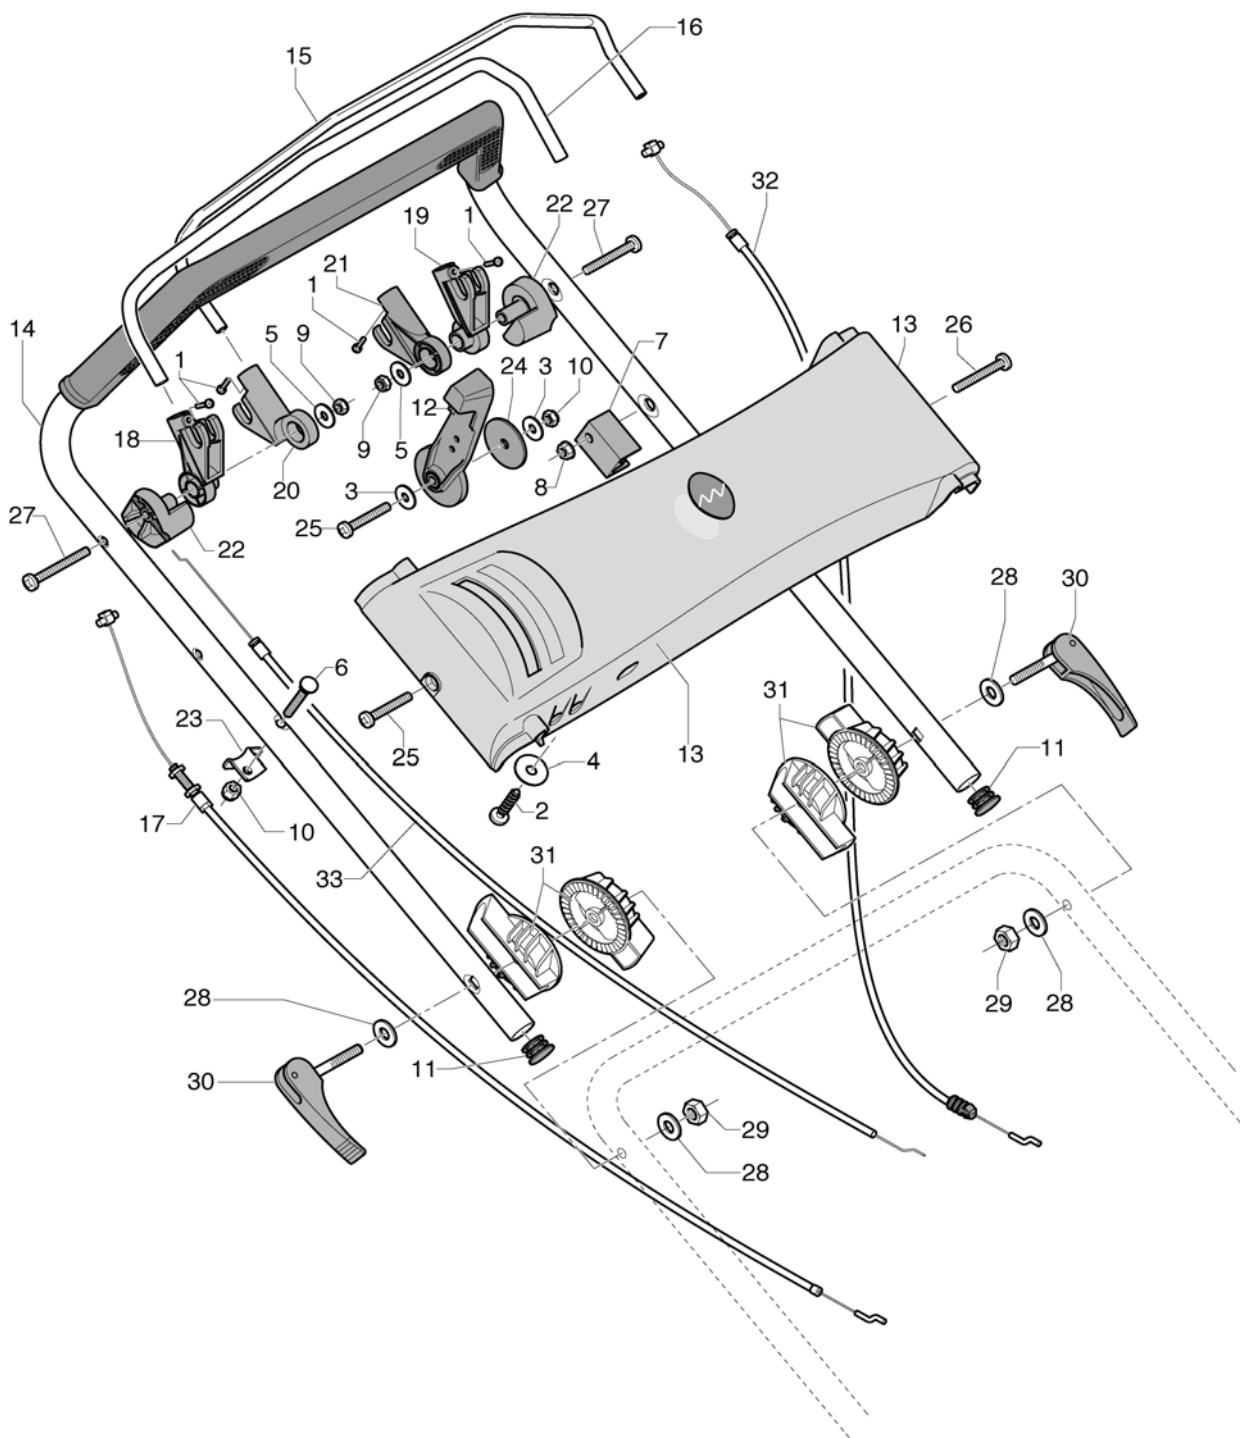

Ersatzteilliste MARINOX

Liste des pièces de rechange MARINOX

MX 52 S

MANICO MX - TITANIUM 46 - 52 - 54 - 57 (X)

RICAMBI ORIGINALI

MANICO TRAZIONE - REGOLABILE 03/2006

MX 52 S

POS.	CODICE	I	F	D	GB	E	Q.tà
1	CP030640	VITE TE	VIS	SCHRAUBE	SCREW	TORNILLO	2
2	CP030825	VITE TE	VIS	SCHRAUBE	SCREW	TORNILLO	1
3	CP030845	VITE TE	VIS	SCHRAUBE	SCREW	TORNILLO	2
4	CP032813	RONDELLA	RONDELLE	SCHEIBE	WASHER	ARANDELA	2
4	CP032913	RONDELLA	RONDELLE	SCHEIBE	WASHER	ARANDELA	4 X RUOTE CP047118.98 - CP053128.98
5	CP032908	RONDELLA	RONDELLE	SCHEIBE	WASHER	ARANDELA	5
6	CP032913	RONDELLA	RONDELLE	SCHEIBE	WASHER	ARANDELA	2
7	CP034615	RIVETTO	RIVET	NIET	RIVET	CLAVO	4
8	CP044906	DADO	ÉCROU	MUTTER	KNOB	ESPARRAGO	2
9	CP035905	RASAMENTO	RONDELLE	SCHEIBE	WASHER	ARANDELA	2
10	CP037305	CHIAVETTA	CLAVETTE	SCHLÜSSELCHEN	WOODRUFF KEY	CHAVETA	2
11	CP037406	CHIAVETTA	CLAVETTE	SCHLÜSSELCHEN	WOODRUFF KEY	CHAVETA	1 (fino a/till 05/2003)
12	CP038226	CUSCINETTO 12X26	ROULEMENT	KUGELLAGER	BALL BEARING	COJINETE	4
12	CP038228	CUSCINETTO	ROULEMENT	KUGELLAGER	BALL BEARING	COJINETE	4 X RUOTE CP053128.98
13	CP038227	CUSCINETTO 12X27	ROULEMENT	KUGELLAGER	BALL BEARING	COJINETE	4
13	CP038228	CUSCINETTO	ROULEMENT	KUGELLAGER	BALL BEARING	COJINETE	4 X RUOTE CP047118.98
14	CP038228	CUSCINETTO	ROULEMENT	KUGELLAGER	BALL BEARING	COJINETE	2
15	CP040630	VITE TTQST	VIS	SCHRAUBE	SCREW	TORNILLO	1
16	CP040850	VITE TTQST	VIS	SCHRAUBE	SCREW	TORNILLO	2
17	CP040875	VITE TTQST	VIS	SCHRAUBE	SCREW	TORNILLO	2
18	CP042806	DADO	ÉCROU	MUTTER	KNOB	ESPARRAGO	3
19	CP042808	DADO	ÉCROU	MUTTER	KNOB	ESPARRAGO	9
20	CP044708	DADO	ÉCROU	MUTTER	KNOB	ESPARRAGO	3
21	CP045530	SPINA	GOUPILLE	DORN	PIN	PASADOR	1
22	CP045722	TAPPO	COUVERCLE	KAPPE	CAP	TAPA	4
25	CP046606	RITEGNO	CLIP	RÜCKHALT	RETAINER	ANILLO CLIP	1
26	CP046607	RITEGNO	CLIP	RÜCKHALT	RETAINER	ANILLO CLIP	3
27	CP046812	SEEGER	SEEGER	RUCKHALT	RETAINER	ANILLO CLIP	4
28	CP052001.90	CHASSIS INOX	CARTER	GEHÄUSE	DECK	CHASIS	1
29	CP053013	LAMA	LAME	MESSER	BLADE	CUCHILLA	1
30	CP047018.23	PARASASSI ARGENTO	DEFLECTEUR	DEFLEKTOR	REAR DOOR	DEFLECTOR	1
32	CP053048	ASSALE ANTERIORE	AXE AVANT	VORDERACHSE	FRONT AXLE	EJE ANTERIOR	1
33	CP053058	ASSALE POSTERIORE	AXE ARRIERE	HINTERACHSE	REAR AXLE	EJE POSTERIOR	1
34	CP053063	TIRANTE ASSALE	BARRE	GESTÄNGE	LINK ROD	TIRANTE EJE	1
35	CP053078	TELAIO CESTO	ATTELAGE	GRASFANGRAHMEN	FRAME	ARMAZON SACO	1
36	CP053083	TELA CESTO BIANCA	SAC RAMASSEUR	GRASFANGSACK	GRASS BAG	SACO TELA	1
37	CP053088	RIDUTTORE TR 53	REDUCTEUR	UNTERSETZUNGGETR	GEAR BOX ASSY	TRANSMISION	1
38	CP047096	COPRICINGHIA	COUVERCLE COURROI	RIEMENSCHUTZ	BELT COVER	TAPA	1
39	?-TAB-FR	CAVO FRENO	CABLE FREIN	KABEL	CABLE	CABLE	1
40	CP047191	MOLLA	RESSORT	FEDER	SPRING	MUELLE	1
41	CP047192	MOLLA	RESSORT	FEDER	SPRING	MUELLE	1
42	CP050192	MOLLA PARASASSI	RESSORT	FEDER	SPRING	MUELLE	1
43	CP053203	ASTINA	AXE PIVOT	STANGE	HINGE PIN	EJE DEFLECTOR	1
44	CP047212	SUPPORTO ASSALE	SUPPORT	ACHSELAGER	SUPPORT	SOPORTE	1
45	CP047213	SUPPORTO ASSALE	SUPPORT	ACHSELAGER	SUPPORT	SOPORTE	1
46	CP047215	SUPPORTO ASSALE	SUPPORT	ACHSELAGER	SUPPORT	SOPORTE	2
47	CP047217	PASSACAVO	JOINTE	RING	RING	ANILLO	1
48	CP047236	CAPPUCCIO	CACHE MOYEU	KAPPE	HOOD	POMO	1
49	CP050224	LEVA DI COMANDO	LEVIER	STANGE	LEVER	LEVA	1
50	CP047255	LEVA ALZO	LEVIER	STANGE	LEVER	LEVA ALTURAS	1
51	CP047267	PERNO	GOUJON	ZAPFEN	PIN	PERNO	1
53	CP047829	CINGHIA Z 29 1/2	COURROIE	RIEMEN	BELT	CORREA	1
54	CP050043	MANICO SUP.	GUIDON	STIEL	HANDLE	MANILLAR	1
55	CP050068	LEVA INNESTO	LEVIER EMBRAYAGE	STANGE	LEVER CLUTCH	LEVA	1
56	CP050073	LEVA FRENO	LEVIER FREIN	STANGE	LEVER	LEVA	1
57	CP050108	RUOTA 180	ROUE	RAD	WHEEL	RUEDA	2 (fino a / till 12/2005)
57	CP047118.98	RUOTA 180 PH ZINCAT	ROUE ACIER	VERZINKTES RAD	ZINC WHEEL	RUEDA ZINC	2 (da / from 01/2006)
58	CP050118	RUOTA 200	ROUE	RAD	WHEEL	RUEDA	2 (fino a / till 12/2005)
58	CP053128.98	RUOTA 200 PH ZINCA	ROUE ACIER	VERZINKTES RAD	ZINC WHEEL	RUEDA ZINC	2 (da / from 01/2006)
59	CP050127.23	COPRIRUOTA 180	CACHE MOYEU	RADDECKUNG	HUB CAP	TAPA RUEDA	2 (da/from 04/2004 a/to 12/2005)
59	CP050128.23	COPRIRUOTA 180	CACHE MOYEU	RADDECKUNG	HUB CAP	TAPA RUEDA	2 (fino a / till 04/2004)
59	CP047133	COPRIRUOTA	CACHE MOYEU	RADDECKUNG	HUB CAP	TAPA RUEDA	2 (da / from 01/2006)
60	CP050132.23	COPRIRUOTA 200-230	CACHE MOYEU	RADDECKUNG	HUB CAP	TAPA RUEDA	2 (da/from 04/2004 a/to 12/2005)
60	CP050133.23	COPRIRUOTA 200-230	CACHE MOYEU	RADDECKUNG	HUB CAP	TAPA RUEDA	2 (fino a / till 04/2004)
60	CP047133	COPRIRUOTA	CACHE MOYEU	RADDECKUNG	HUB CAP	TAPA RUEDA	2 (da / from 01/2006)
61	CP050139	CAVO SEMOVENZA	CABLE D'EMBAYAGE	SELBSTBEWEGLICHKA	CABLE CLUTCH	CABLE TRACCION	1
62	CP050191	MOLLA	RESSORT	FEDER	SPRING	MUELLE	1
63	CP050194	MOLLA	RESSORT	FEDER	SPRING	MUELLE	2
64	CP050212	REGOLATORE MANICO	REGLAGE DE GUIDON	STIELREGULATOR	HANDLE REGULATOR	REGULADOR MANILLAR	4
65	CP050214	COPRIRUOTA INTERN	CACHE MOYEU	RADDECKUNG	HUB CAP	TAPA RUEDA	2
66	CP050222	FERMACAPO	ATTACHE CABLE	KABELBESCHWERER	CLIP	FIJADOR CABLE	2
67	CP050228	POMOLO MANICO	ÉCROU	GRIFF	KNOB HANDLE	POMO MANILLAR	4
68	CP050230	RONDELLA	RONDELLE	SCHEIBE	WASHER	ARANDELA	6
69	CP050234	RONDELLA	RONDELLE	SCHEIBE	WASHER	ARANDELA	2
70	CP050238	RONDELLA	RONDELLE	SCHEIBE	WASHER	ARANDELA	4
71	CP050240	PULEGGIA D.55	POULIE	RIEMENSCHLEIBE	PULLEY	POLEA	1
72	CP050243	STAFFETTA REGISTRO	EQUARRE	WINKELMASS	BRACKET	ABRAZDERA CABLE	1
74	CP050298	INGRANAGGIO	PIGNON	GETRIEBE	PINION	ENGRANAJE	2
75	CP050965	VITE LAMA 10.9	VIS 10.9	SCHRAUBE 10.9	SCREW 10.9	TORNILLO 10.9	1
76	CP053715	DECALCO	DECALQUE	ETIKETTE	DECAL	CARTEL	1
80	CP053813	DECALCO	DECALQUE	ETIKETTE	DECAL	CARTEL	1
81	CP053908	DECALCO MARINOX	DECALQUE	ETIKETTE	DECAL	CARTEL	1
82	?-TAB-AC	CAVO ACCELERATORE	CABLE GAZ	KABEL	CABLE	CABLE	1
83	CP047242	GANCIO FUNE AVV.	PORTE CABLE	KABELHALTER	CABLE SUPPORT	FIJADOR CABLE	1