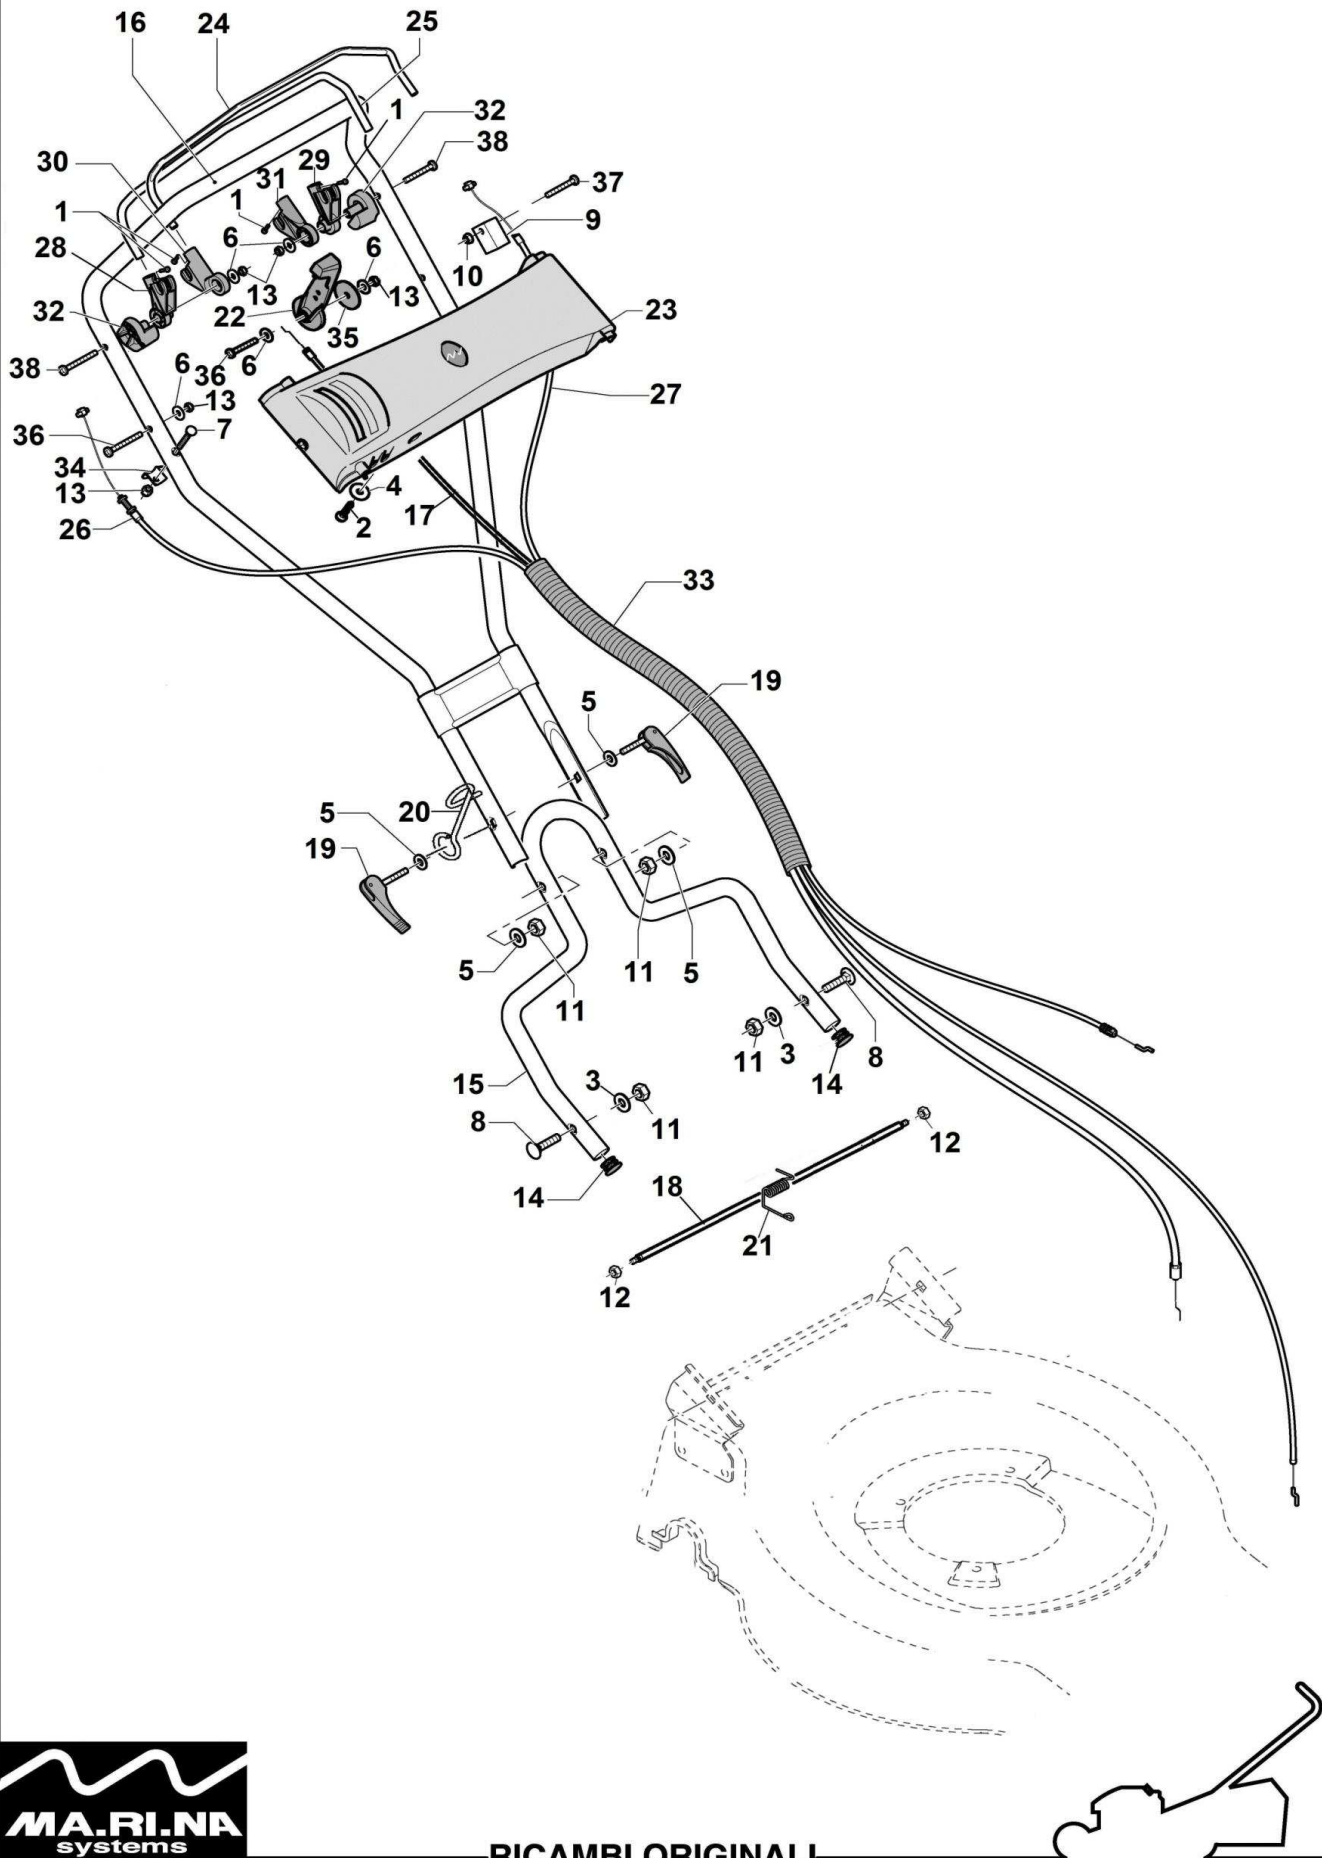

Ersatzteilliste MARINOX

Liste des pièces de rechange MARINOX

MX 52 S

MANICO MX - TITANIUM 46 - 52 - 54 - 57 (X)

RICAMBI ORIGINALI

MANICO TRAZIONE - REGOLABILE 03/2006

MX 52 S

POS.	CODICE	I	F	D	GB	E	Q.tà
1	CP030640	VITE TE	VIS	SCHRAUBE	SCREW	TORNILLO	2
2	CP030825	VITE TE	VIS	SCHRAUBE	SCREW	TORNILLO	1
3	CP030845	VITE TE	VIS	SCHRAUBE	SCREW	TORNILLO	2
4	CP032813	RONDELLA	RONDELLE	SCHEIBE	WASHER	ARANDELA	2
4	CP032913	RONDELLA	RONDELLE	SCHEIBE	WASHER	ARANDELA	4 X RUOTE CP047118.98 - CP053128.98
5	CP032908	RONDELLA	RONDELLE	SCHEIBE	WASHER	ARANDELA	5
6	CP032913	RONDELLA	RONDELLE	SCHEIBE	WASHER	ARANDELA	2
7	CP034615	RIVETTO	RIVET	NIET	RIVET	CLAVO	4
8	CP044906	DADO	ÉCROU	MUTTER	KNOB	ESPARRAGO	2
9	CP035905	RASAMENTO	RONDELLE	SCHEIBE	WASHER	ARANDELA	2
10	CP037305	CHIAVETTA	CLAVETTE	SCHLÜSSELCHEN	WOODRUFF KEY	CHAVETA	2
11	CP037406	CHIAVETTA	CLAVETTE	SCHLÜSSELCHEN	WOODRUFF KEY	CHAVETA	1 (fino a/till 05/2003)
12	CP038226	CUSCINETTO 12X26	ROULEMENT	KUGELLAGER	BALL BEARING	COJINETE	4
12	CP038228	CUSCINETTO	ROULEMENT	KUGELLAGER	BALL BEARING	COJINETE	4 X RUOTE CP053128.98
13	CP038227	CUSCINETTO 12X27	ROULEMENT	KUGELLAGER	BALL BEARING	COJINETE	4
13	CP038228	CUSCINETTO	ROULEMENT	KUGELLAGER	BALL BEARING	COJINETE	4 X RUOTE CP047118.98
14	CP038228	CUSCINETTO	ROULEMENT	KUGELLAGER	BALL BEARING	COJINETE	2
15	CP040630	VITE TTQST	VIS	SCHRAUBE	SCREW	TORNILLO	1
16	CP040850	VITE TTQST	VIS	SCHRAUBE	SCREW	TORNILLO	2
17	CP040875	VITE TTQST	VIS	SCHRAUBE	SCREW	TORNILLO	2
18	CP042806	DADO	ÉCROU	MUTTER	KNOB	ESPARRAGO	3
19	CP042808	DADO	ÉCROU	MUTTER	KNOB	ESPARRAGO	9
20	CP044708	DADO	ÉCROU	MUTTER	KNOB	ESPARRAGO	3
21	CP045530	SPINA	GOUPILLE	DORN	PIN	PASADOR	1
22	CP045722	TAPPO	COUVERCLE	KAPPE	CAP	TAPA	4
25	CP046606	RITEGNO	CLIP	RÜCKHALT	RETAINER	ANILLO CLIP	1
26	CP046607	RITEGNO	CLIP	RÜCKHALT	RETAINER	ANILLO CLIP	3
27	CP046812	SEEGER	SEEGER	RUCKHALT	RETAINER	ANILLO CLIP	4
28	CP052001.90	CHASSIS INOX	CARTER	GEHÄUSE	DECK	CHASIS	1
29	CP053013	LAMA	LAME	MESSER	BLADE	CUCHILLA	1
30	CP047018.23	PARASASSI ARGENTO	DEFLECTEUR	DEFLEKTOR	REAR DOOR	DEFLECTOR	1
32	CP053048	ASSALE ANTERIORE	AXE AVANT	VORDERACHSE	FRONT AXLE	EJE ANTERIOR	1
33	CP053058	ASSALE POSTERIORE	AXE ARRIERE	HINTERACHSE	REAR AXLE	EJE POSTERIOR	1
34	CP053063	TIRANTE ASSALE	BARRE	GESTÄNGE	LINK ROD	TIRANTE EJE	1
35	CP053078	TELAIO CESTO	ATTELAGE	GRASFANGRAHMEN	FRAME	ARMAZON SACO	1
36	CP053083	TELA CESTO BIANCA	SAC RAMASSEUR	GRASFANGSACK	GRASS BAG	SACO TELA	1
37	CP053088	RIDUTTORE TR 53	REDUCTEUR	UNTERSETZUNGGETR	GEAR BOX ASSY	TRANSMISION	1
38	CP047096	COPRICINGHIA	COUVERCLE COURROI	RIEMENSCHUTZ	BELT COVER	TAPA	1
39	?-TAB-FR	CAVO FRENO	CABLE FREIN	KABEL	CABLE	CABLE	1
40	CP047191	MOLLA	RESSORT	FEDER	SPRING	MUELLE	1
41	CP047192	MOLLA	RESSORT	FEDER	SPRING	MUELLE	1
42	CP050192	MOLLA PARASASSI	RESSORT	FEDER	SPRING	MUELLE	1
43	CP053203	ASTINA	AXE PIVOT	STANGE	HINGE PIN	EJE DEFLECTOR	1
44	CP047212	SUPPORTO ASSALE	SUPPORT	ACHSELAGER	SUPPORT	SOPORTE	1
45	CP047213	SUPPORTO ASSALE	SUPPORT	ACHSELAGER	SUPPORT	SOPORTE	1
46	CP047215	SUPPORTO ASSALE	SUPPORT	ACHSELAGER	SUPPORT	SOPORTE	2
47	CP047217	PASSACAVO	JOINTE	RING	RING	ANILLO	1
48	CP047236	CAPPUCCIO	CACHE MOYEU	KAPPE	HOOD	POMO	1
49	CP050224	LEVA DI COMANDO	LEVIER	STANGE	LEVER	LEVA	1
50	CP047255	LEVA ALZO	LEVIER	STANGE	LEVER	LEVA ALTURAS	1
51	CP047267	PERNO	GOUJON	ZAPFEN	PIN	PERNO	1
53	CP047829	CINGHIA Z 29 1/2	COURROIE	RIEMEN	BELT	CORREA	1
54	CP050043	MANICO SUP.	GUIDON	STIEL	HANDLE	MANILLAR	1
55	CP050068	LEVA INNESTO	LEVIER EMBRAYAGE	STANGE	LEVER CLUTCH	LEVA	1
56	CP050073	LEVA FRENO	LEVIER FREIN	STANGE	LEVER	LEVA	1
57	CP050108	RUOTA 180	ROUE	RAD	WHEEL	RUEDA	2 (fino a / till 12/2005)
57	CP047118.98	RUOTA 180 PH ZINCAT	ROUE ACIER	VERZINKTES RAD	ZINC WHEEL	RUEDA ZINC	2 (da / from 01/2006)
58	CP050118	RUOTA 200	ROUE	RAD	WHEEL	RUEDA	2 (fino a / till 12/2005)
58	CP053128.98	RUOTA 200 PH ZINCA	ROUE ACIER	VERZINKTES RAD	ZINC WHEEL	RUEDA ZINC	2 (da / from 01/2006)
59	CP050127.23	COPRIRUOTA 180	CACHE MOYEU	RADDECKUNG	HUB CAP	TAPA RUEDA	2 (da/from 04/2004 a/to 12/2005)
59	CP050128.23	COPRIRUOTA 180	CACHE MOYEU	RADDECKUNG	HUB CAP	TAPA RUEDA	2 (fino a / till 04/2004)
59	CP047133	COPRIRUOTA	CACHE MOYEU	RADDECKUNG	HUB CAP	TAPA RUEDA	2 (da / from 01/2006)
60	CP050132.23	COPRIRUOTA 200-230	CACHE MOYEU	RADDECKUNG	HUB CAP	TAPA RUEDA	2 (da/from 04/2004 a/to 12/2005)
60	CP050133.23	COPRIRUOTA 200-230	CACHE MOYEU	RADDECKUNG	HUB CAP	TAPA RUEDA	2 (fino a / till 04/2004)
60	CP047133	COPRIRUOTA	CACHE MOYEU	RADDECKUNG	HUB CAP	TAPA RUEDA	2 (da / from 01/2006)
61	CP050139	CAVO SEMOVENZA	CABLE D'EMBAYAGE	SELBSTBEWEGLICHKA	CABLE CLUTCH	CABLE TRACCION	1
62	CP050191	MOLLA	RESSORT	FEDER	SPRING	MUELLE	1
63	CP050194	MOLLA	RESSORT	FEDER	SPRING	MUELLE	2
64	CP050212	REGOLATORE MANICO	REGLAGE DE GUIDON	STIELREGULATOR	HANDLE REGULATOR	REGULADOR MANILLAR	4
65	CP050214	COPRIRUOTA INTERN	CACHE MOYEU	RADDECKUNG	HUB CAP	TAPA RUEDA	2
66	CP050222	FERMACAPO	ATTACHE CABLE	KABELBESCHWERER	CLIP	FIJADOR CABLE	2
67	CP050228	POMOLO MANICO	ÉCROU	GRIFF	KNOB HANDLE	POMO MANILLAR	4
68	CP050230	RONDELLA	RONDELLE	SCHEIBE	WASHER	ARANDELA	6
69	CP050234	RONDELLA	RONDELLE	SCHEIBE	WASHER	ARANDELA	2
70	CP050238	RONDELLA	RONDELLE	SCHEIBE	WASHER	ARANDELA	4
71	CP050240	PULEGGIA D.55	POULIE	RIEMENSCHLEIBE	PULLEY	POLEA	1
72	CP050243	STAFFETTA REGISTRO	EQUARRE	WINKELMASS	BRACKET	ABRAZDERA CABLE	1
74	CP050298	INGRANAGGIO	PIGNON	GETRIEBE	PINION	ENGRANAJE	2
75	CP050965	VITE LAMA 10.9	VIS 10.9	SCHRAUBE 10.9	SCREW 10.9	TORNILLO 10.9	1
76	CP053715	DECALCO	DECALQUE	ETIKETTE	DECAL	CARTEL	1
80	CP053813	DECALCO	DECALQUE	ETIKETTE	DECAL	CARTEL	1
81	CP053908	DECALCO MARINOX	DECALQUE	ETIKETTE	DECAL	CARTEL	1
82	?-TAB-AC	CAVO ACCELERATORE	CABLE GAZ	KABEL	CABLE	CABLE	1
83	CP047242	GANCIO FUNE AVV.	PORTE CABLE	KABELHALTER	CABLE SUPPORT	FIJADOR CABLE	1