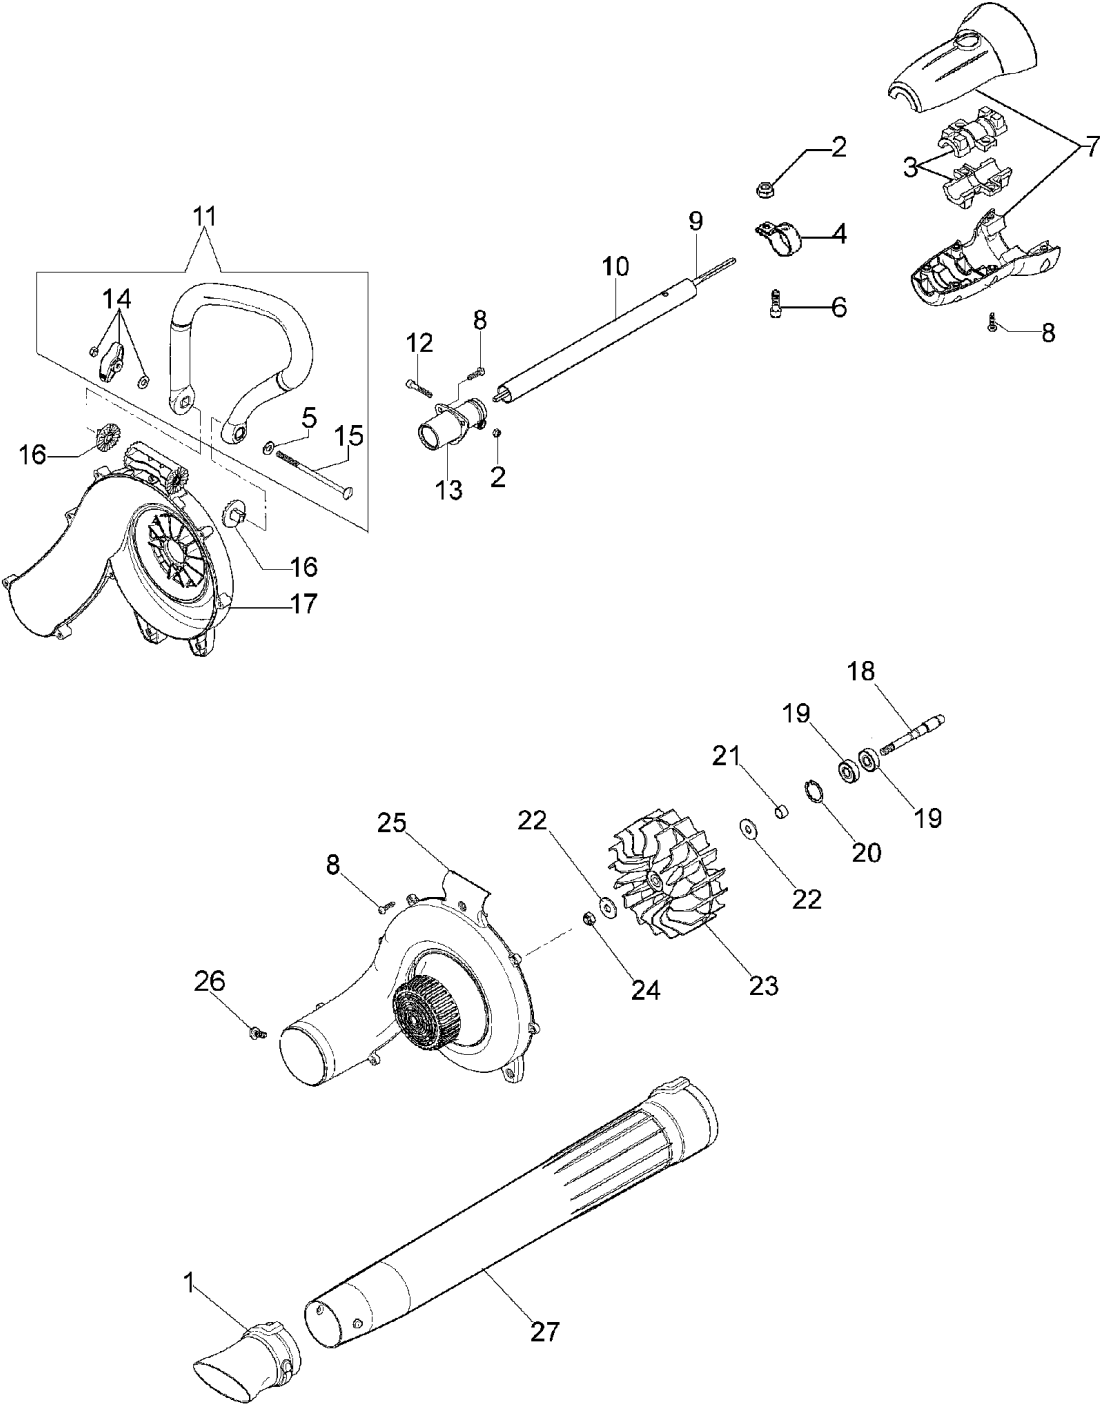

Ersatzteilliste EFCO
Liste des pièces de rechange EFCO

MULTIMATE
Blasgerät / Souffleuse

Illustration Rückenblasgerät

Illustration Rückenblasgerät

Bild Nr.	St.- Zahl	Teile Nr.	Beschreibung
1	1	61240212R	Rohr
2	2	3914003R	Mutter
3	2	61240034R	Stosssdaempfer
4	1	61240093R	Schelle
5	2	3916008R	Scheibe
6	2	3801066	Schraube
7	1	61242042	Klemmschalesatz
8	5	3960091AR	Schraube
9	1	61240185R	Welle
10	1	61240182AR	Rohr Ø22
11	1	61242041	Handgriff
12	1	3801016R	Schraube
13	1	61240187R	Deckel
14	1	61240209R	Knopf
15	1	3910021R	Schraube
16	2	61240197R	Einsatz
17	1	61240191R	Deckel
18	1	61240188R	Welle
19	2	3035230	Lager
20	1	3025018R	Kranz
21	1	61240077R	Distanzstuck
22	2	3918024R	Scheibe
23	1	61240211R	Lufferrad
24	1	3914010R	Mutter
25	1	61240193R	Deckel
26	1	3960121R	Schraube
27	1	61240195R	Rohr