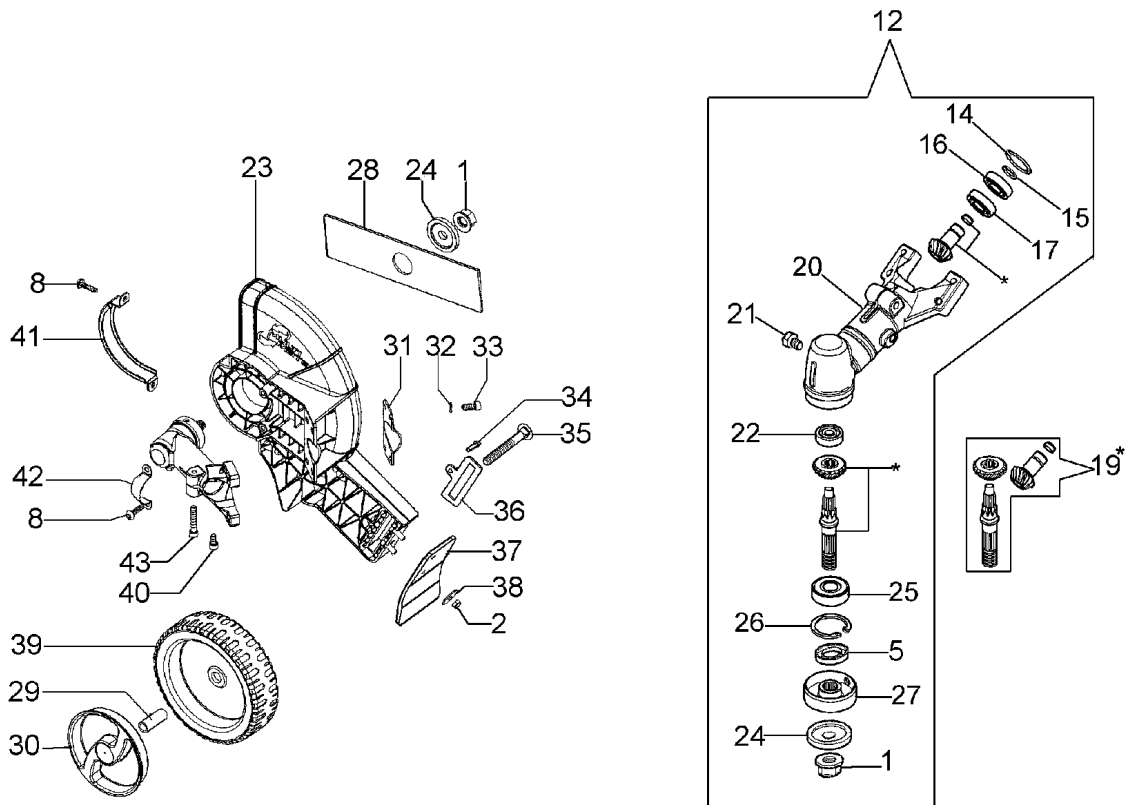

Ersatzteilliste EFCO  
Liste des pièces de rechange EFCO

**MULTIMATE**  
Kantenschneider / Dresse bordures

Illustration Kantenschneider

## Illustration    Kantenschneider

---

Bild Nr.	St.- Zahl	Teile Nr.	Beschreibung
1	1	3933105	Mutter
2	3	3914003R	Mutter
3	1	61240034R	Stosssdaempfer
4	1	61240093R	Schelle
5	1	61170134	Kobelring
6	2	3801066	Schraube
7	1	61242042	Klemmschalesatz
8	10	3960091AR	Schraube
9	1	61240301BR	Flexibel welle
10	1	61240401R	Rohr kpl.
11	1	3910019	Schraube
12	1	61240213R	Kegeltrieb Ø22
13	1	61240209R	Knopf
14	1	3025017R	Ring
15	1	3024019R	Ring
16	1	3035033R	Lager
17	1	3034002R	Lager
18	1	61240169R	Handgriff
19	1	61242033	Kegelradantrieb
20	1	61240259R	Getriebe gehause
21	1	3906030	Schraube
22	1	3035045R	Lager
23	1	61240271R	Schultz
24	1	61170124	Druckscheibe
25	1	3034008	Lager
26	1	3025018R	Kranz
27	1	61170123	Deckel
28	1	4095684R	Messer
29	1	61240312R	Buchse
30	1	61240274R	Mutter
31	1	61240161R	Streifen
32	4	3819006R	Scheibe
33	4	3801011	Schraube
34	2	3960121R	Schraube
35	1	3910022R	Schraube
36	2	61240324R	Platte
37	1	61240276R	Spritzschutz
38	2	3918020R	Scheibe
39	1	66050006R	Rad
40	1	3901008R	Schrauben
41	1	61240357R	Schultz
42	1	61240277R	Schelle
43	1	3901016	Schraube
44	1	61240325R	Distanzstuck