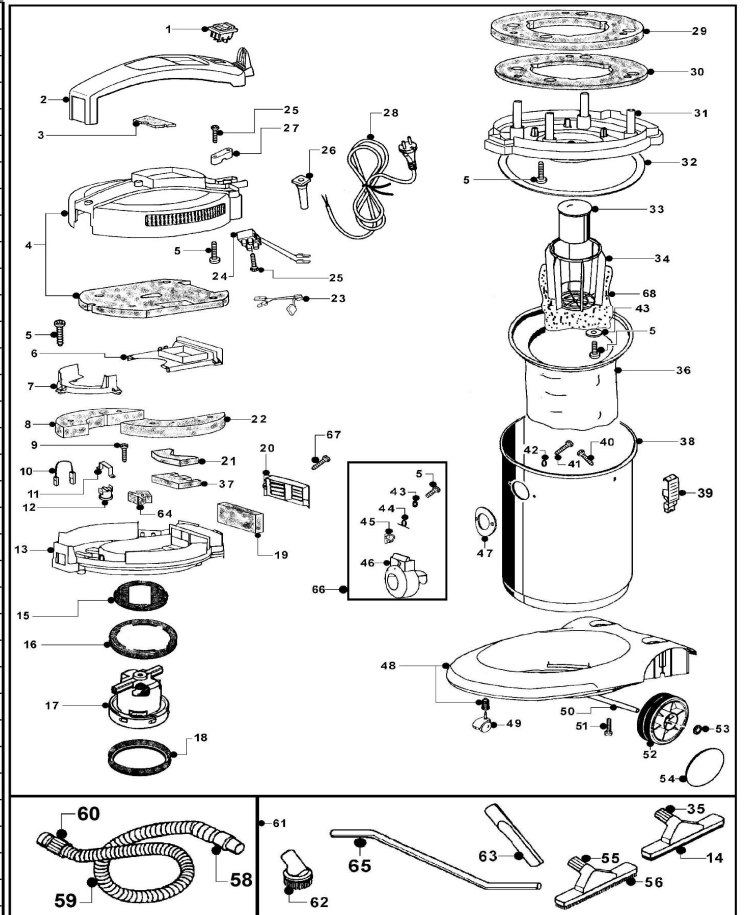

## Ersatzteilliste Ventos 36

Pos.	Beschreibung	Stk	Art.-Nr.	VP / stk. exkl. MwSt
1	Schalter	1	2506252	CHF 7.80
2	Abdeckung	1	6615203	CHF 15.09
3	Schutz	1	3000123	CHF 2.20
4	Gehäuse	1	6613305	CHF 22.99
5	Schraube 5 x 16	22	2508570	CHF 0.20
6	Schutz hinten, grau DIS 9392	1	2207714	CHF 3.60
7	Schutz vorne, grau DIS 9391	1	2207724	CHF 5.00
8	Innenring rechts	1	3000126	CHF 5.50
9	Schraube 2,9 x 9,50	2	2508501	CHF 0.10
10	Thermostat	1	2506578	CHF 5.20
11	Thermostat	1	2506121	CHF 0.90
12	Thermostat	1	2506137	CHF 6.30
13	Ring	1	2207746	CHF 18.30
14	Gummilippen	2	2502255	CHF 5.10
15	Motordichtung oben	1	2502537	CHF 4.20
16	Motordichtung mittel	1	2502536	CHF 6.70
17	Motor 1100 W/230 V	1	2505122	CHF 91.50
18	Motordichtung unten	1	2502539	CHF 3.90
19	Luftfilter Ausgang	1	3000129	CHF 2.50
20	Hinterer Grill	1	2207821	CHF 3.60
21	Schutz	1	3000125	CHF 2.50
22	Innenring links	1	3000127	CHF 5.50
23	Elektrische Verkabelung	1	3005006	CHF 4.20
24	Klemme 2-polig	1	6100309	CHF 5.10
25	Schraube 3 x 20	3	2508500	CHF 0.10
26	Support	1	2502000	CHF 2.60
27	Kabelbride	1	2001340	CHF 0.50
28	Kabel 10 m	1	2507050	CHF 23.60
29	Motorgetriebe	1	3000128	CHF 6.00
30	Motorgetriebe	1	3000130	CHF 6.70
31	Kurbelgehäuse	1	6004105	CHF 19.21
32	Dichtung	1	2502400	CHF 6.40
33	Schwimmer	1	6101100	CHF 5.50
34	Schwimmer Korb	1	2000090	CHF 16.10
35	Bodendüse, nass	1	6010011	CHF 31.10
36	Textilfilter	1	6620000	CHF 19.50
38	Gehäuse	1	2515550	CHF 104.00
39	Verschlussklammer	2	6100019	CHF 11.00
40	Schraube 5 x 13	4	2508560	CHF 0.20
41	Schraube 5X22	2	2508591	CHF 0.20
42	Scheibe Nylon	2	2501146	CHF 0.70
43	Scheibe 6 x 24 x 1	1	2509030	CHF 0.20
44	Feder	1	2500929	CHF 4.50
45	Knopf	1	2501174	CHF 3.50
46	Schlauchanschluss	1	2207781	CHF 12.60
47	Dichtung Schlauchanschluss	1	2502552	CHF 3.60
48	Rollwagen	1	6613003	CHF 32.05
49	Lenkrolle	2	2510151	CHF 5.30
50	Radachse	1	2504316	CHF 10.20
51	Schraube 5 x 32	2	2508592	CHF 0.30
52	Rad	2	2510056	CHF 10.20
53	Radachse	2	2510034	CHF 1.30
54	Radkappe	2	2510049	CHF 2.10
55	Bodendüse, trocken	1	6010000	CHF 23.20
56	Bodenbürste	1	2502900	CHF 8.40
58	Schlauchstutzen Gummi	1	2511390	CHF 5.10
59	Flexibler Schlauch Ø 38, 2,5 m	1	2511030	CHF 19.50
60	Schlauchmuffe	1	2501190	CHF 4.20
61	Saugschlauch Ø 40 mm, 2,5 m, kpl.	1	6010500	CHF 31.55
62	Pinseldüse	1	2511615	CHF 6.50
63	Fugendüse	1	2511610	CHF 5.10
64	Schutz	2	3000043	CHF 4.50
65	Saugrohr Edelstahlrohr "S", 2-teilig	1	2511600	CHF 26.00
66	Rohrverschraubung	1	6000243	CHF 15.23
67	Schraube 5 x 16	2	2508573	CHF 0.20
68	Nylonfilter	1	3001017	CHF 33.90
-	Papier-Staubbeutel (5 stk.)	1	MK-042	CHF 8.80