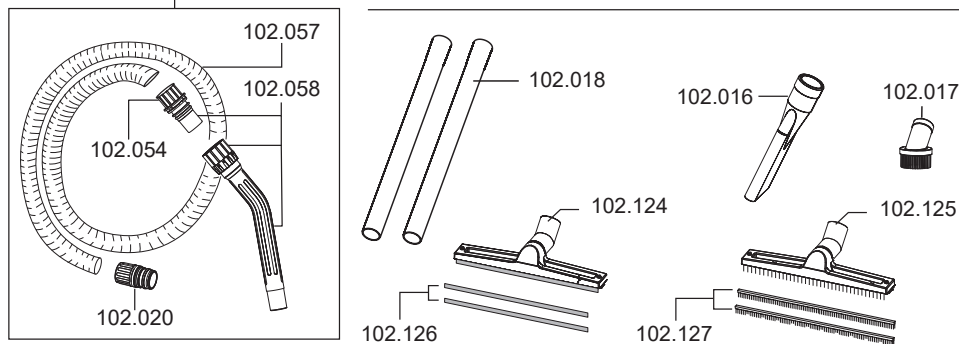

# WATERKING XL

Artikel-Nr. Beschreibung

## Ersatzteile Nass-/Trockensauger Waterking XL

Artikel-Nr.	Beschreibung
102046	Dichtband breit
106016	Schalter elektrisch
109010	Gebläsemotor, 1300 Watt
109011	Taster
109012	Feder für Taster
109013	Haube
109014	Steckdosenboard inkl. Klappe
109015	Steckdose
109016	Steckdosenklappe
109018	Schaltergehäuse
109022	Zugentlastung
109024	Luftführung
109025	Litzensatz Schalter
109029	Dämmstoff, Turbine
109030	Motorlager oben
109031	Motorlager unten
109033	Luftführungsgehäuse unten
109035	Schraube K5, 5x30
109037	Dichtung, Luftführungsgehäuse
109041	Öffnungsdeckel
109046	Abluftfiltergehäuse Set
109048	Filterschaum, Abluft
109050	Leistungsregelungs-Set
109052	Dichtung, Schwimmer
109054	Schwimmer
109055	Schwimmergehäuse
109073	Kabelsatz Steckdose
109910	Netzkabel, 10 m, schwarz
110070	Grundplatte