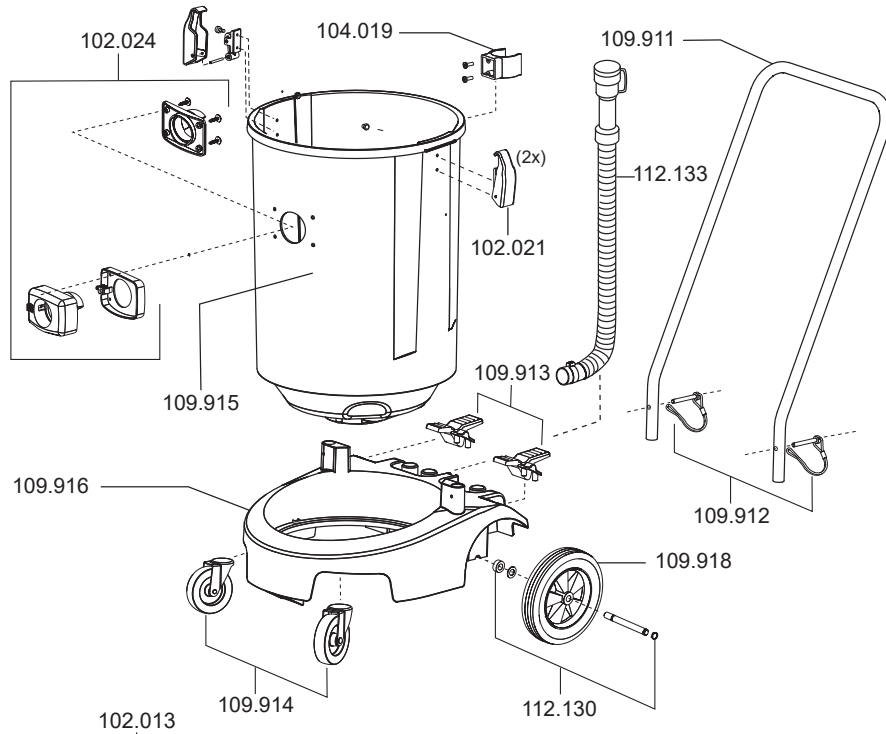

# WATERKING XL

Artikel-Nr. Beschreibung

## Ersatzteile Nass-/Trockensauger Waterking XL

Artikel-Nr.	Beschreibung
102046	Dichtband breit
106016	Schalter elektrisch
109010	Gebläsemotor, 1300 Watt
109011	Taster
109012	Feder für Taster
109013	Haube
109014	Steckdosenboard inkl. Klappe
109015	Steckdose
109016	Steckdosenklappe
109018	Schaltergehäuse
109022	Zugentlastung
109024	Luftführung
109025	Litzensatz Schalter
109029	Dämmstoff, Turbine
109030	Motorlager oben
109031	Motorlager unten
109033	Luftführungsgehäuse unten
109035	Schraube K5, 5x30
109037	Dichtung, Luftführungsgehäuse
109041	Öffnungsdeckel
109046	Abluftfiltergehäuse Set
109048	Filterschaum, Abluft
109050	Leistungsregelungs-Set
109052	Dichtung, Schwimmer
109054	Schwimmer
109055	Schwimmergehäuse
109073	Kabelsatz Steckdose
109910	Netzkabel, 10 m, schwarz
110070	Grundplatte

## Ersatzteile Nass-/Trockensauger Waterking XL

102013	Saugschlauch, D38, 3 m
102016	Fugendüse, D38, 240 mm
102017	Rundpinsel, D38
102018	Saugrohr, D38, Edelstahl
102020	Schlauchmuffe
102021	Schnappverschluss
102024	Saugstutzen D38 kplt.
102031	Vliesfiltertüte (VE=5 Stk.)
102054	Muffe
102058	Handgriff mit Muffen
102124	Nassbodendüse, D38, 450mm, mit Parkhaken
102125	Trockenbodendüse, D38, 450 mm, mit Parkhaken
104019	Clip für Ablass-Schlauch
109057	Zykloneinsatz
109058	Filterpatrone, HEPA 13
109911	Schubbügel
109912	Federsplint
109913	Bremsenkit
109914	Lenkrolle, D100
109915	Behälter
109916	Fahrwerk kplt.
109918	Rad
112130	Rad-Achskit
112133	Ablaufschlauch