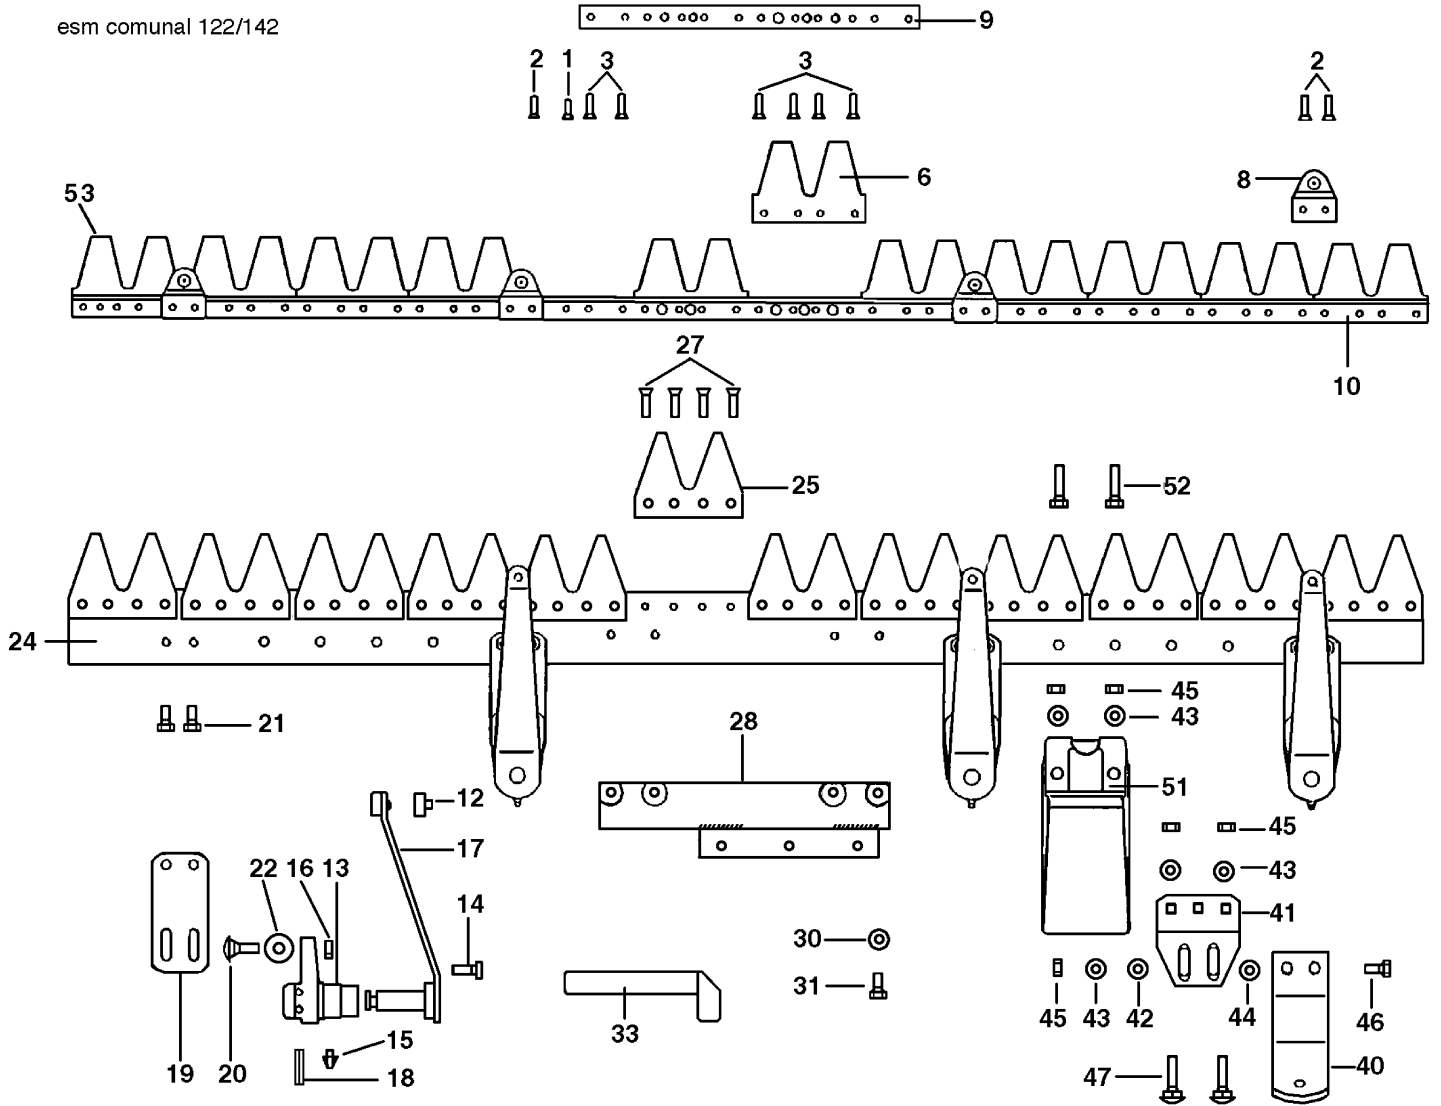

esm comunale 122/142

Bild Nr.	Anz.	Teilenummer	Beschreibung	Gültigkeit ab	Gültigkeit bis	Hinweis	Nachricht
1	1	R1504705	Niete				
2	1	R1504706	Niete				
3	1	F1073441	Niete				
6	1	R1504709	Scherenmesser (Doppelt)				
8	1	R1504764	Halter				
9	1	F1073438	Verstaerkung				
10	-		Nicht verfügbar für diesen produkt				
12	1	R1504773	Lager				
13	1	R1504768	Halter				
14	1	R1504769	Schraube				
15	1	R1504770	Fettnippel				
16	1	R1504723	Mutter				
17	1	R1504772	Schwungarm				
18	1	R1504771	Stift				
19	1	F1073436	Platte				
20	1	F1073442	Schraube				
21	1	N6249300	Schraube				
22	1	R1504776	Scheibe				
24	1	F1073417	Buchrücken (Stange)			122 cm	
24	1	F1073418	Buchrücken (Stange)			142 cm	
25	1	F1073422	Zahn (Doppelt)				
27	1	N0892500	Niete				
28	1	F1073401	Anschlussplatte				
30	1	YN4365400	Scheibe				
31	1	YN6254600	Schraube				
33	1	F1073415	Hebel (Montage)				
40	1	F1073428	Sohle				
41	1	F1073430	Befestigung (Sohle)				
42	1	3916008R	Scheibe				
43	1	YN4365400	Scheibe				
44	1	F1073443	Scheibe				
45	1	R1504723	Mutter				
46	1	3806067R	Schraube				
47	1	R1504720	Schraube				
51	1	F1073432	Gleitschuh				
52	1	3806070R	Schraube				
53	1	YF1073409	Scherenmesser cm.122			122 cm	
53	1	F1073410	Scherenmesser cm.142			142 cm	