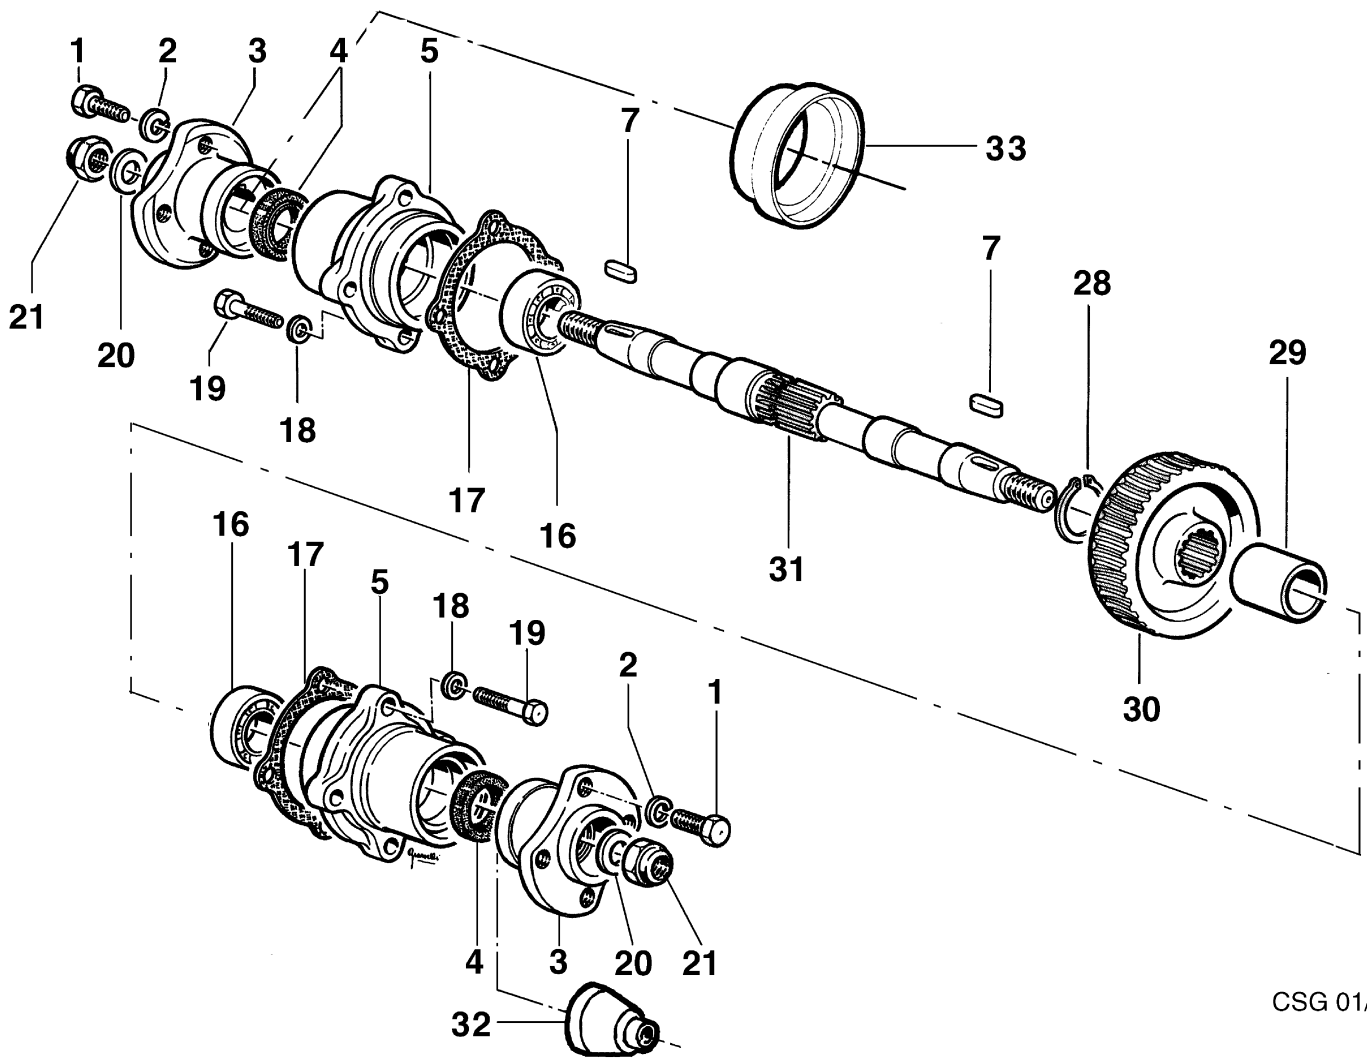

CSG 01/01

Bild Nr.	Anz.	Teilenummer	Beschreibung	Gültigkeit ab	Gültigkeit bis	Hinweis	Nachricht
1	1	N6322000	Schraube				
2	1	3819014R	Grower				
3	1	YF1290211	Radnabe				
4	1	YN0209720	Ring				
5	1	F1290209	Halter				
7	1	YN0646800	Keil				
16	1	N1272501	Lager				
17	1	-	Nicht verfügbar für diesen produkt				
18	1	YN4365400	Scheibe				
19	1	3806067R	Schraube				
20	1	N4403000	Grower				
21	1	YN1479800	Mutter				
28	1	N0124150	Seeger-ring				
29	1	F1290216	Distanzstück				
30	1	F1300201	Rad				
31	1	YF1290214	Welle				
32		-	Nicht verfügbar für diesen produkt				
33	1	F1290227	Schultz