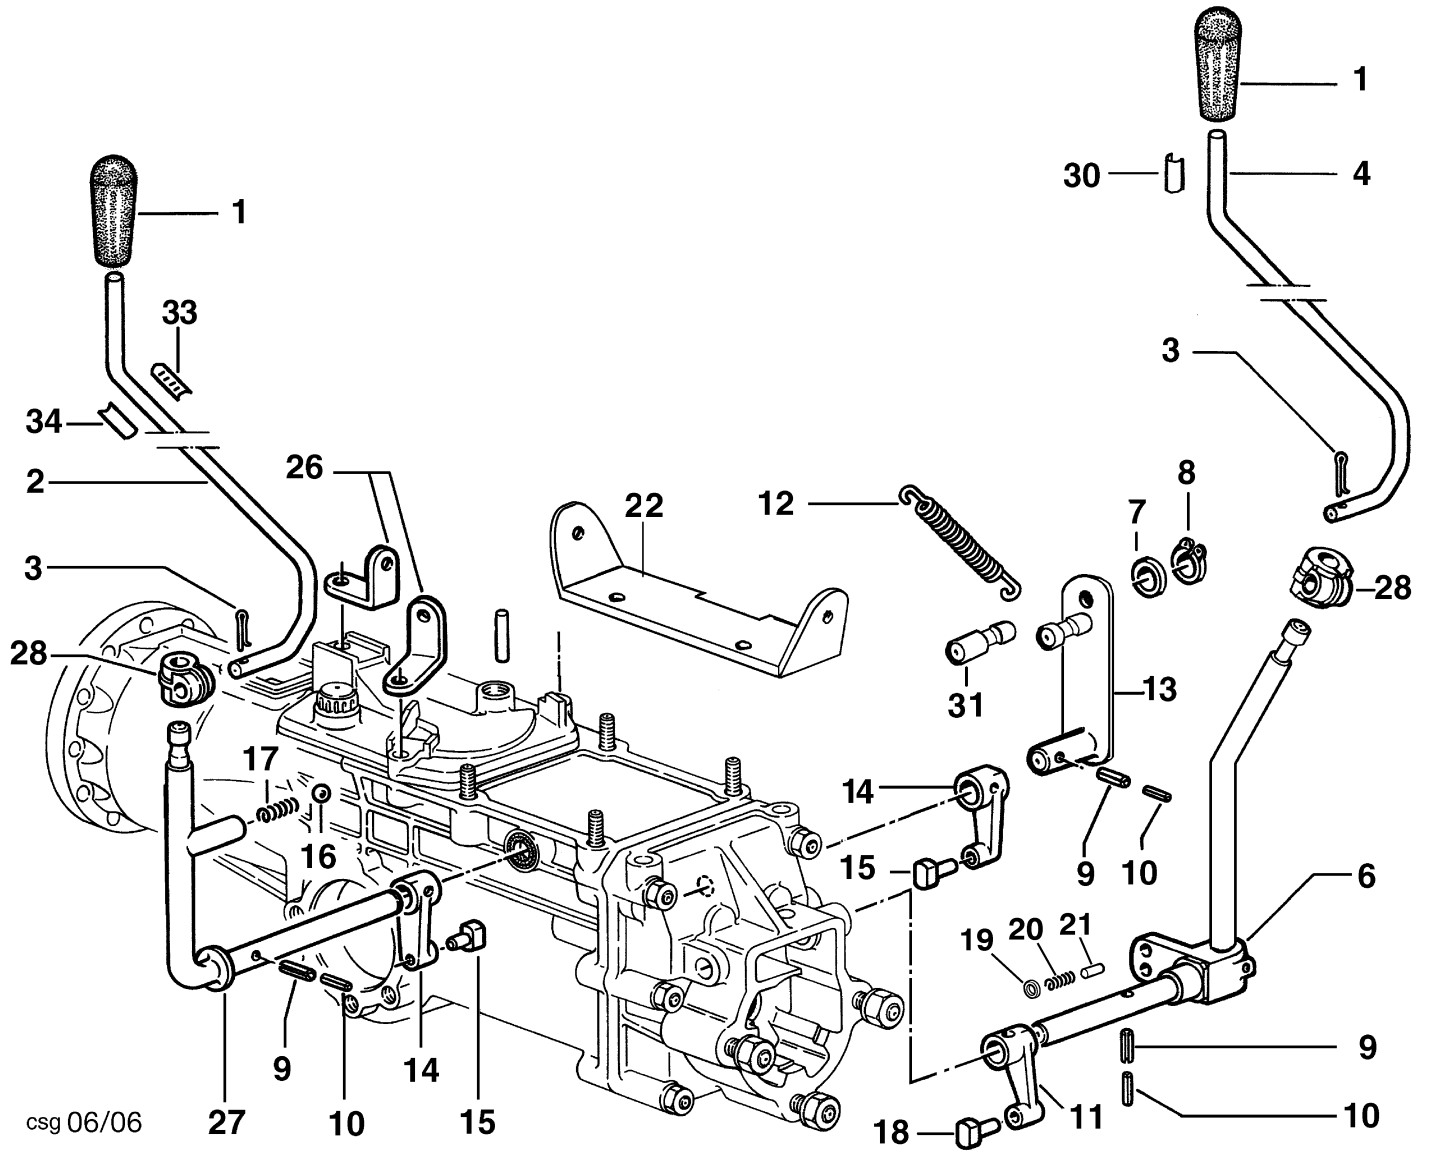

Bild Nr.	Anz.	Teilenummer	Beschreibung	Gültigkeit ab	Gültigkeit bis	Hinweis	Nachricht
1	1	YN3753600	Knopf				
2	1	F1301608	Lenker (Schaltung)				
3	1	YN1054900	Splint				
4	1	F1301609	Lenker P.D.F.				
6	1	F1301605	Hebel				
7	1	3916010R	Scheibe				
8	1	3024010R	Seeger-ring				
9	1	YN5125500	Stift				
10	1	YN5109300	Stift				
11	1	YF1051700	Hebel				
12	1	N3117950	Feder				
13	1	F1301603	Hebel				
14	1	YF1291603	Hebel				
15	1	YF1291604	Gleitstueck				
16	1	YN4745400	Kugel				
17	1	YN3104250	Feder				
18	1	F1050831	Gleitstueck				
19	1	N0281400	Ring				
20	1	N3101020	Feder				
21	1	YF1291661	Kappe				
22	1	F1301600	Halter				
26	1	F1291605	Winkel				
27	1	YF1291632	Hebel				
28	1	YF1061633	Befestigung (Lenker)				
30	1	F1301622	Markierung			Su richiesta; Upon request	
31	1	F1301601	Bolzen				
33	1	F1301620	Markierung (Gangschaltanlage)			Su richiesta; Upon request	
34	1	F1301621	Schultz				