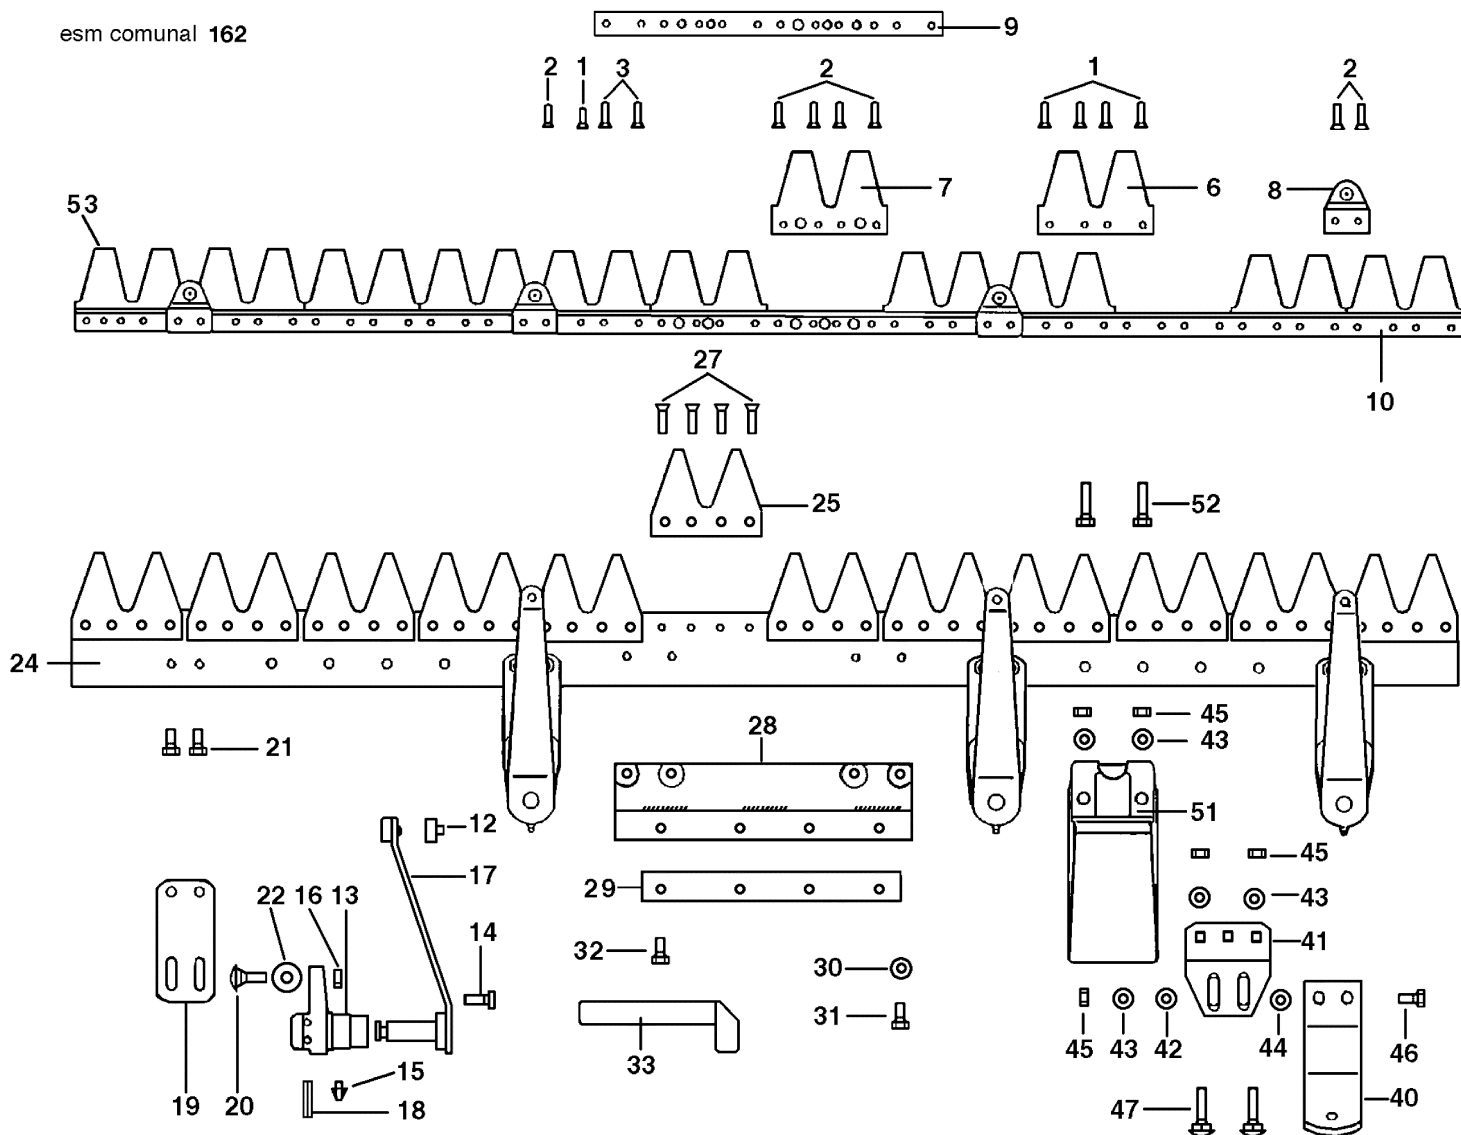

0701_015_00

esm comunale 162

Bild Nr.	Anz.	Teilenummer	Beschreibung	Gültigkeit ab	Gültigkeit bis	Hinweis	Nachricht
1	1	R1504705	Niete				
2	1	R1504706	Niete				
3		-	Nicht verfügbar für diesen produkt				
6	1	F1073451	Scherenmesser (Doppelt)				
7	1	F1073452	Scherenmesser (Doppelt)				
8	1	R1504764	Halter				
9	1	F1073438	Verstaerkung				
10	1	R1504757	Buchrücken (Klinge) cm.162			162 cm	
12	1	R1504773	Lager				
13	1	R1504768	Halter				
14	1	R1504769	Schraube				
15	1	R1504770	Fettnippel				
16	1	R1504723	Mutter				
17	1	R1504772	Schwungarm				
18	1	R1504771	Stift				
19	1	F1073436	Platte				
20	1	F1073442	Schraube				
21	1	N6249300	Schraube				
22	1	R1504776	Scheibe				
24	1	R1504758	Buchrücken (Stange) cm.162			162 cm	
25	1	F1073456	Zahn (Doppelt)				
27	1	N0892500	Niete				
28	1	R1504759	Befestigungsplatte				
29	1	R1504782	Distanzstück				
30	1	YN4365400	Scheibe				
31	1	YN6254600	Schraube				
32	1	YN6318810	Schraube				
33	1	F1073415	Hebel (Montage)				
40	1	F1073428	Sohle				
41	1	F1073430	Befestigung (Sohle)				
42	1	3916008R	Scheibe				
43	1	YN4365400	Scheibe				
44	1	F1073443	Scheibe				
45	1	R1504723	Mutter				
46	1	3806067R	Schraube				
47	1	R1504720	Schraube				
51	1	F1073432	Gleitschuh				
52	1	3806070R	Schraube				
53	1	R1504747	Scherenmesser cm.162			162 cm	