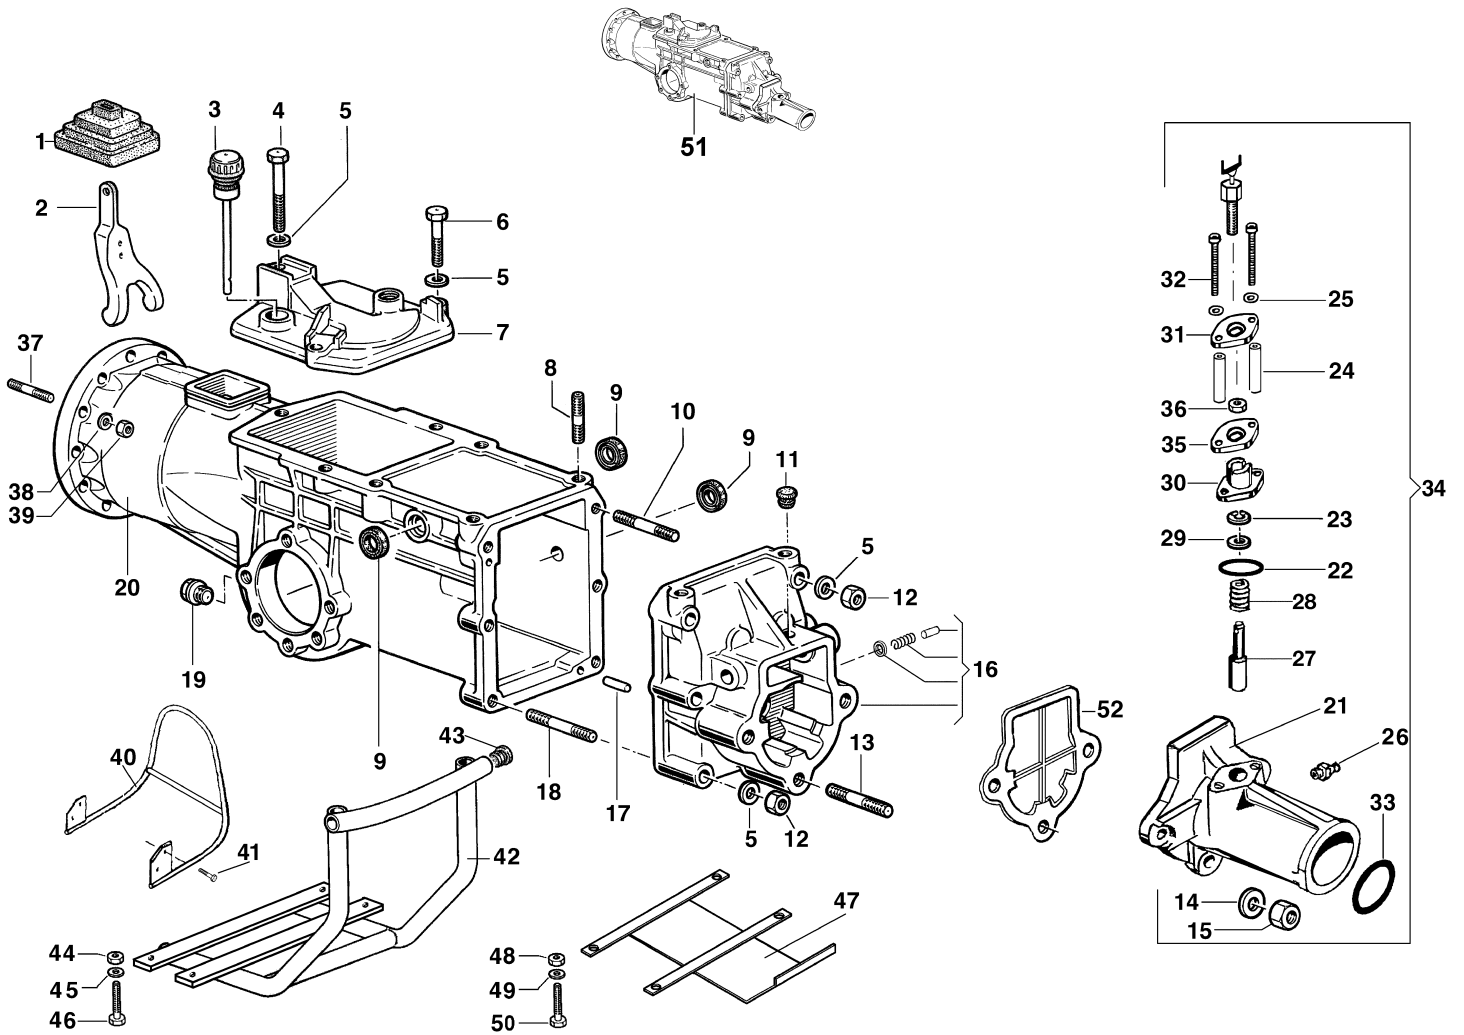

Bild Nr.	Anz.	Teilenummer	Beschreibung	Gültigkeit ab	Gültigkeit bis	Hinweis	Nachricht
1	1	YF0751646	Balgen				
2	1	YF0750011	Hebel				
3	1	F1290819	Stopfen				
4	1	N6294400	Schraube				
5	1	YN4365400	Scheibe				
6	1	3806074R	Schraube				
7	1	F1290802	Oberer deckel				
8	1	N3812500	Stiftschraube				
9	1	YN0203000	Kobelring				
10	1	N3825400	Stiftschraube				
11	1	YF0750835	Stopfen				
12	1	N1458800	Mutter				
13	1	N3861500	Stiftschraube				
14	1	YN4387700	Scheibe				
15	1	YN1470500	Mutter				
16	1	YF1290817	Setz deckel				
17	1	YN5124300	Stift				
18	1	N3825750	Stiftschraube				
19	1	YN5254000	Oelpropfen				
20	1	68320135	Getriebegehäuse				
21	1	68910047	Flansch			Grigio; Grey	
22	1	3049016R	O-ring				
23	1	3024012	Ring				
24	1	F1301618	Schraube				
25	1	YN4358110	Scheibe				
26	1	YN2605600	Fettnippel				
27	1	F1301616	Riegelbolzen				
28	1	YN3118700	Feder				
29	1	3916012	Scheibe				
30	1	F1301617	Führung				
31	1	F1301619	Streifen				
32	1	N6243100	Schraube				
33	1	YK7035045	O-ring				
34	1	PA001796	Quickfit				
35	1	YF1294701	Streifen				
36	1	034000013	Mutter				
37	1	N3815300	Stiftschraube				
38	1	YN4365400	Scheibe				
39	1	320000028R	Mutter				
40	1	68910044	Schultz			IM359; A349	
41	1	3806063	Schraube			IM359; A349	
42	1	68910037	Schultz			Grigio; Grey; B&S; Vanguard 6	
42	1	68910045	Schultz			Grigio; Grey; B&S; Vanguard 13	
43	1	N5267400	Stopfen			B&S; Vanguard 6; Vanguard 13	
44	1	320000028R	Mutter			B&S; Vanguard 6	
44	1	006000091R	Mutter			B&S; Vanguard 13	
45	1	YN4365400	Scheibe			B&S; Vanguard 6	
45	1	YN4376400	Scheibe			B&S; Vanguard 13	
46	1	3806074R	Schraube			B&S; Vanguard 6	
46	1	YN6335900	Schraube			B&S; Vanguard 13	
47	1	68910043	Schultz			Grigio; Grey; A230; A220; LGA226	
47	1	68640018	Schultz			Grigio; Grey; Honda GX160; Honda G200S; Robyn EX17; Robyn EY20 tipo Q; Robyn EY20; Kohler CS6	
47	1	68910038	Schultz			Grigio; Grey; Honda GX270-240; Kohler CS8.5; Honda GX340	
47	1	68910042R	Schultz			Grigio; Grey; 15LD315/350	
47	1	68920005	Schultz			Grigio; Grey; ACT280/340	
47	1	68910039	Schultz			Grigio; Grey; 15LD225; Yanmar L48	
47	1	68910035	Schultz			Grigio; Grey; Yanmar L70	
48	1	320000028R	Mutter			Honda GX160; Honda G200S; Robyn EX17; Robyn EY20 tipo Q; Robyn EY20; Kohler CS6	
48	1	006000091R	Mutter			15LD225; Yanmar L48; Honda GX270; Kohler CS8.5; Honda GX340; Yanmar L70; ACT280/340; 15LD315/350	
49	1	YN4365400	Scheibe			Honda GX160; Honda G200S; Robyn