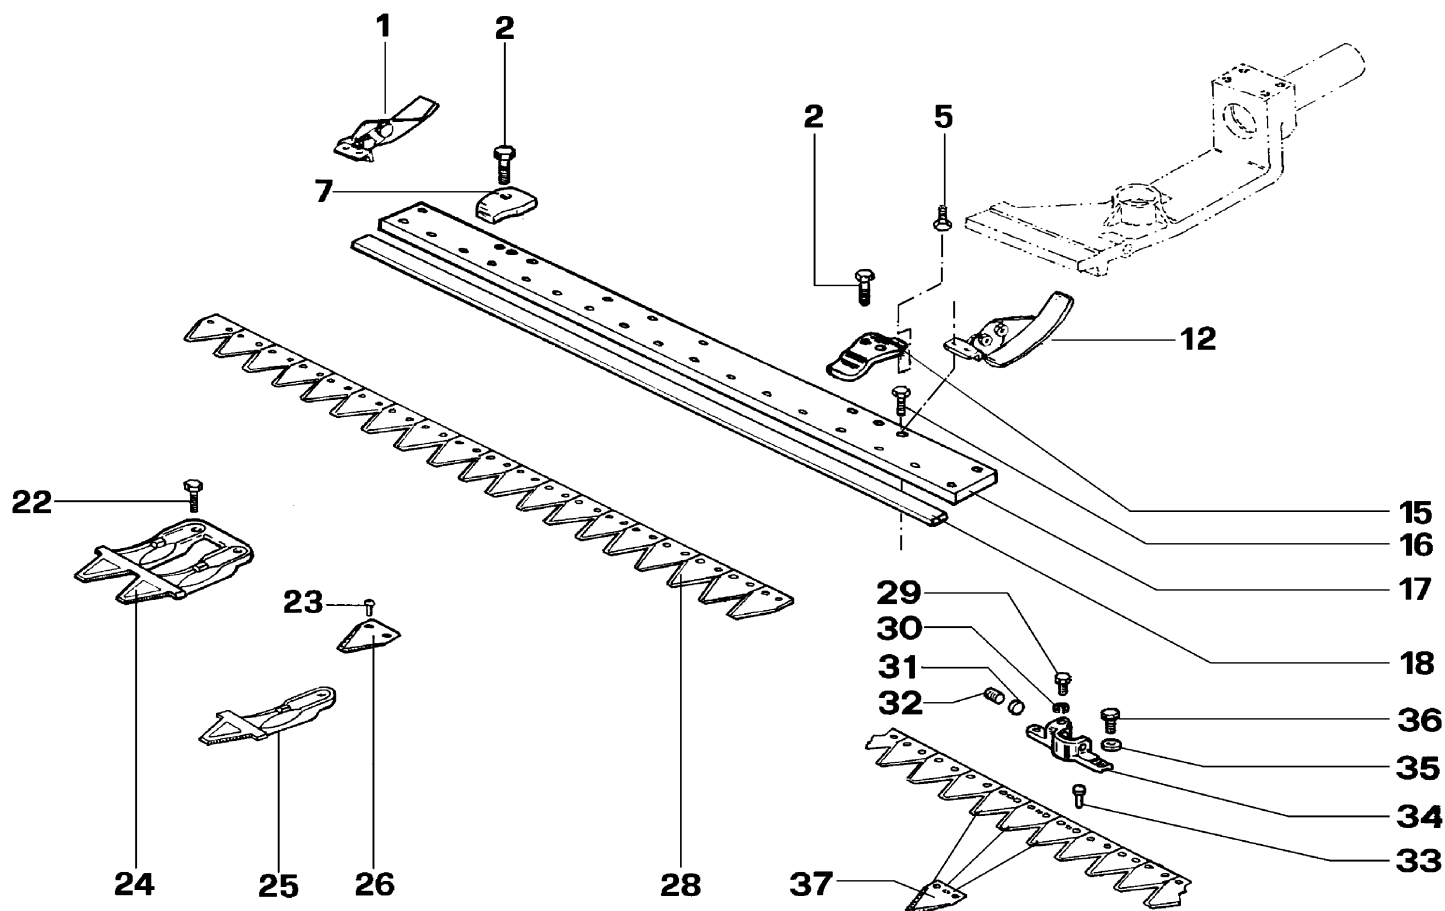

movimento meccanico attacco registrabile 69229024

Bild Nr.	Anz.	Teilenummer	Beschreibung	Gültigkeit ab	Gültigkeit bis	Hinweis	Nachricht
1	1	3819013R	Grower				
2	1	YN1470200	Mutter				
3	1	3916012	Scheibe				
4	1	YF1303126	Halter				
5	1	3916012	Scheibe				
7	1	N6399710	Schraube				
8	1	N4924000	Silentblock				
9	1	F1073358	Halter				
10	1	YN1263201	Lager				
11	1	3024020R	Seeger-ring				
12	1	YN6335900	Schraube				
13	1	L0081100	Distanzscheibe			Utilizzare con ruote > 4.00/5.00-10"; Use with wheels > 4.00/5.00-10	
14	1	YN1463650	Mutter				
15	1	YN2605600	Fettnippel				
16	1	YN1271100	Lager				
17	1	YF1073106	Welle				
18	1	N1270400	Lager				
19	1	YN0136800	Seeger-ring				
20	1	YF1073145	Distanzstück				
21	1	YF1073105	Floating Head				
22	1	N1258301	Lager				
23	1	YN0207500	Ring				
24	1	YN4429200	Scheibe				
25	1	YN0130000	Seeger-ring				
26	1	F1073513	Gabel				
27	1	YN2605600	Fettnippel				
28	1	L0102300	Satz (Ballast)				
29	1	YN5265900	Stopfen				
30	1	3806063	Schraube				
31	1	YF1073372	Scheibe				
32	1	N6320500	Schraube				
33	1	N2101600	Zwinge				
34	1	N5002850	Scheibe				
35	1	YN1261350	Lager				
36	1	YF1073190	Distanzstück				
37	1	F1073191	Bolzen				
38	1	YF1073375	Pleuel				
39	1	YPA001784	Gruppe (Haube)				
40	1	68910007	Markierung			Su richiesta; Upon request; DX; RIGHT	
41	1	68320085R	Markierung			Su richiesta; Upon request	
42	1	68910006	Markierung			Su richiesta; Upon request; SX; LEFT	
43	1	YN5005400	Scheibe				
44	1	L0038100	Distanzstück				
45	1	YF1073260	Bolzen				
46	1	N1474500	Mutter				
47	1	P0001289	Halter kit				
48	1	N6399710	Schraube				
49	1	3916012	Scheibe				
50	1	N4924000	Silentblock				