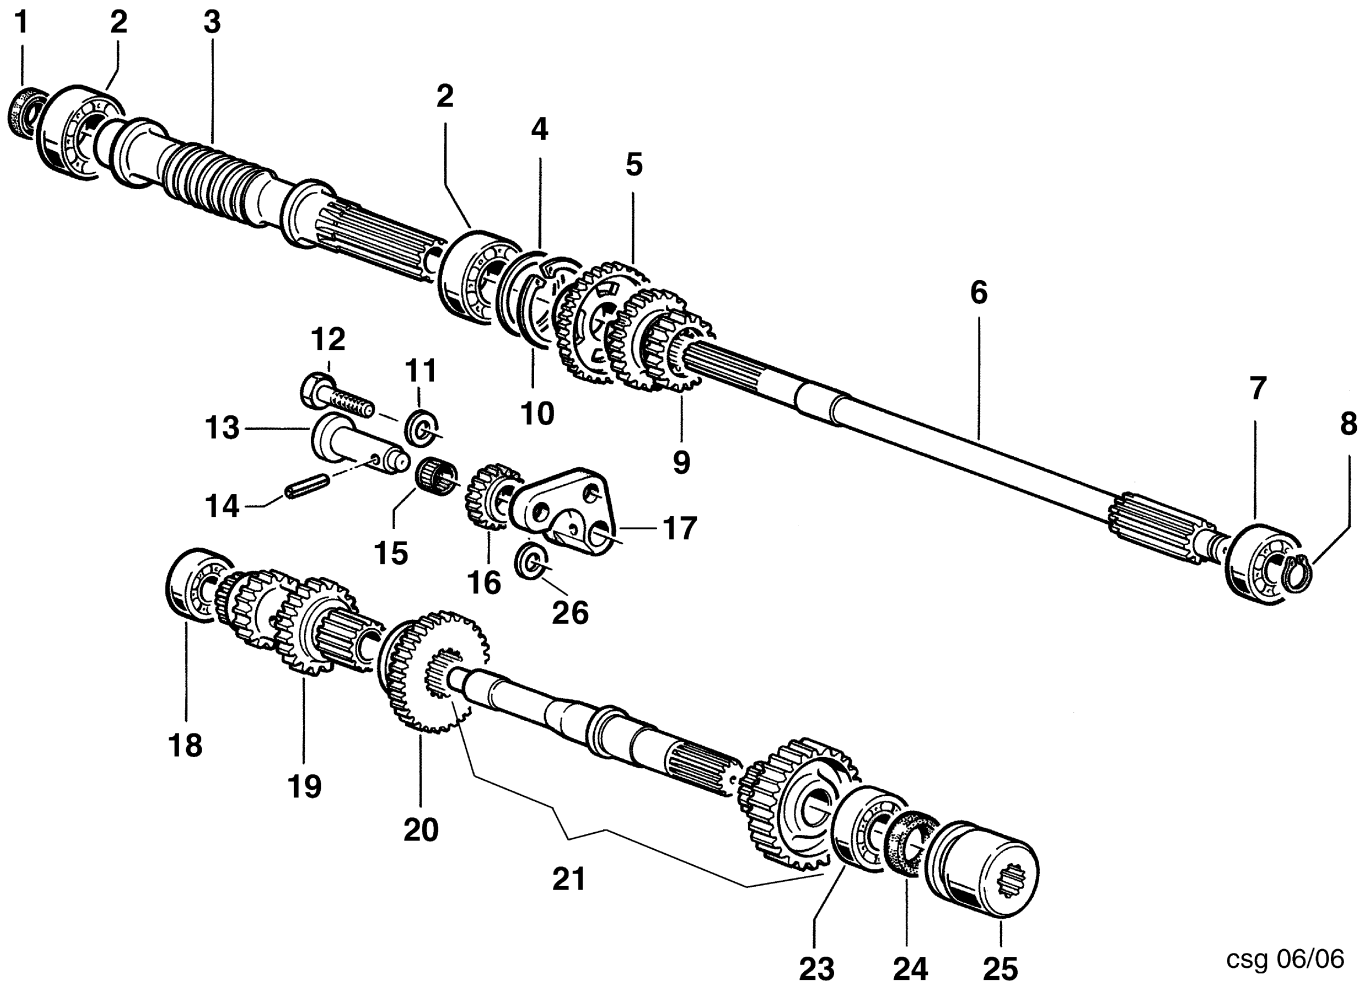

Bild Nr.	Anz.	Teilenummer	Beschreibung	Gültigkeit ab	Gültigkeit bis	Hinweis	Nachricht
						EX17; Robyn EY20 tipo Q; Robyn EY20; Kohler CS6; A230	
49	1	YN4376400	Scheibe			15LD225; Yanmar L48; Honda GX270; Kohler CS8.5; Honda GX340; Yanmar L70; ACT280/340; 15LD315/350	
50	1	3806074R	Schraube			Honda GX160; Honda G200S; Robyn EX17; Robyn EY20 tipo Q; Robyn EY20; Kohler CS6	
50	1	3806063	Schraube			A230	
50	1	YN6335900	Schraube			15LD225; Yanmar L48; Honda GX270; Kohler CS8.5; Honda GX340; Yanmar L70; ACT280/340; 15LD315/350	
50	1	YN6332800	Schraube			Kohler CS8.5; Honda GX340	
51	1	YP0001776D	Gruppe (Getriebe)				
52	1	F1050833	Deckel				