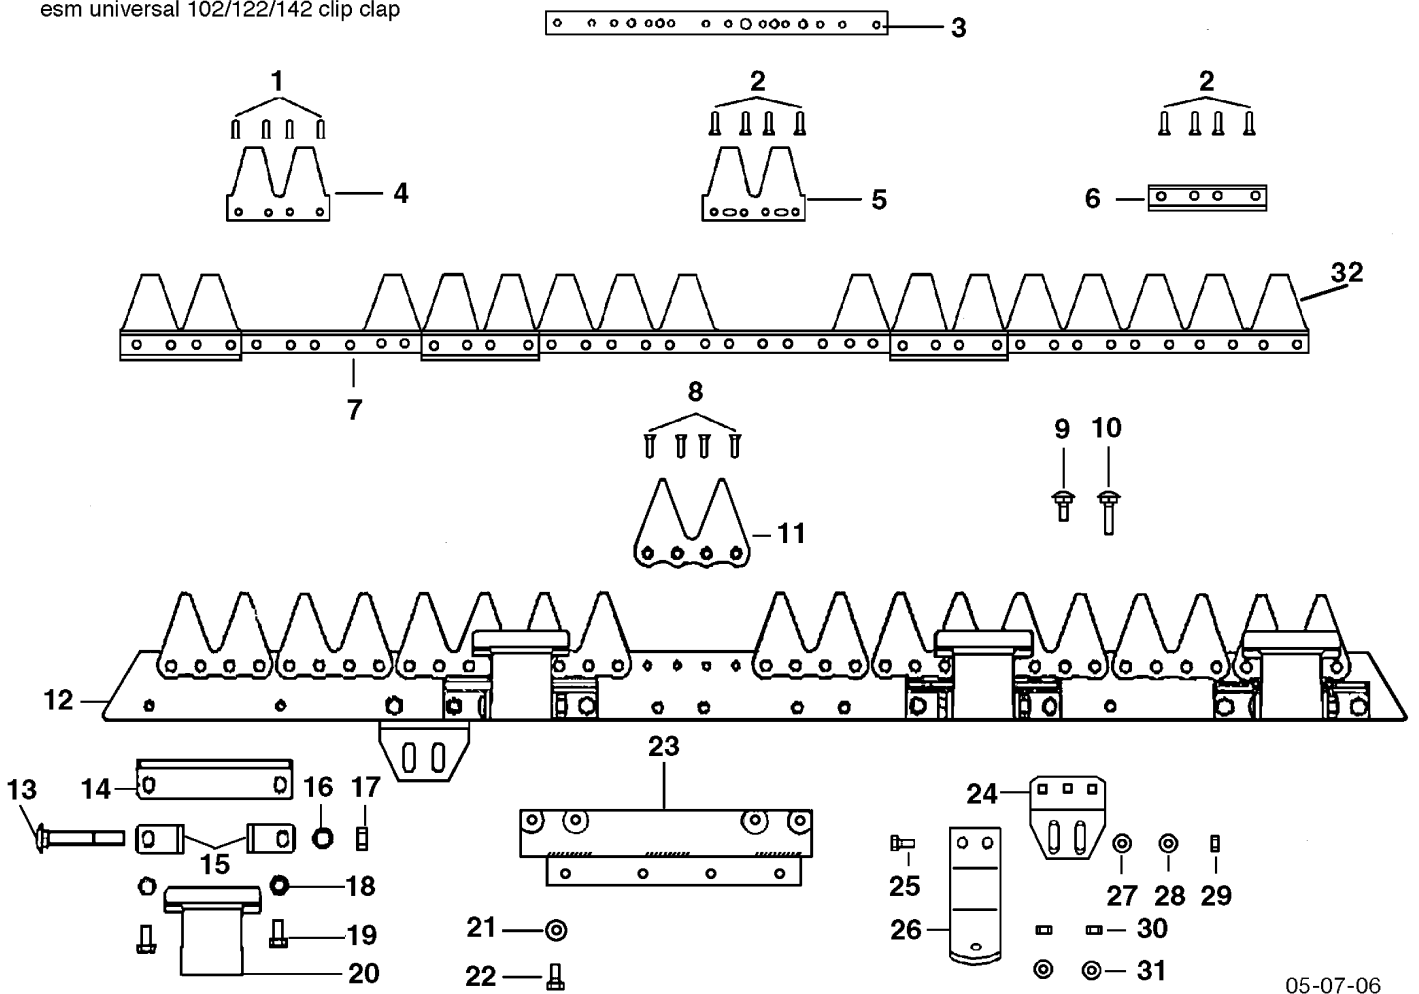

esm universal 102/122/142 clip clap

05-07-06

Bild Nr.	Anz.	Teilenummer	Beschreibung	Gültigkeit ab	Gültigkeit bis	Hinweis	Nachricht
1	1	R1504705	Niete				
2	1	R1504706	Niete				
3	1	F1073501	Verstaerkung				
4	1	F1073451	Scherenmesser (Doppelt)				
5	1	F1073452	Scherenmesser (Doppelt)				
6	1	F1073453	Fuhrung				
7	1	F1073504	Buchrücken (Klinge)			142 cm	
7	1	F1073468	Scherenmesser			122 cm	
7	1	F1073502	Buchrücken (Klinge)			102 cm	
8	1	N0892500	Niete				
9	-		Nicht verfügbar für diesen produkt				
10	-		Nicht verfügbar für diesen produkt				
11	1	F1073456	Zahn (Doppelt)				
12	1	F1073505	Buchrücken (Stange)			102 cm	
12	1	F1073506	Buchrücken (Stange)			122 cm	
12	1	F1073507	Buchrücken (Stange)			142 cm	
13	1	F1073462	Schraube				
14	1	F1073458	Platte				
15	1	F1073459	Winkel				
16	-		Nicht verfügbar für diesen produkt				
17	1	N1464800	Mutter				
18	-		Nicht verfügbar für diesen produkt				
19	1	3806063	Schraube				
20	1	F1073457	Einstosser				
21	1	YN4365400	Scheibe				
22	1	YN6254600	Schraube				
23	1	F1073401	Anschlussplatte				
24	1	F1073430	Befestigung (Sohle)				
25	1	3806067R	Schraube				
26	1	F1073428	Sohle				
27	1	3916008R	Scheibe				
28	1	YN4365400	Scheibe				
29	1	R1504723	Mutter				
30	-		Nicht verfügbar für diesen produkt				
31	-		Nicht verfügbar für diesen produkt				
32	1	YF1073467	Scherenmesser			102 cm	
32	1	F1073468	Scherenmesser			122 cm	
32	1	F1073469	Scherenmesser			142 cm