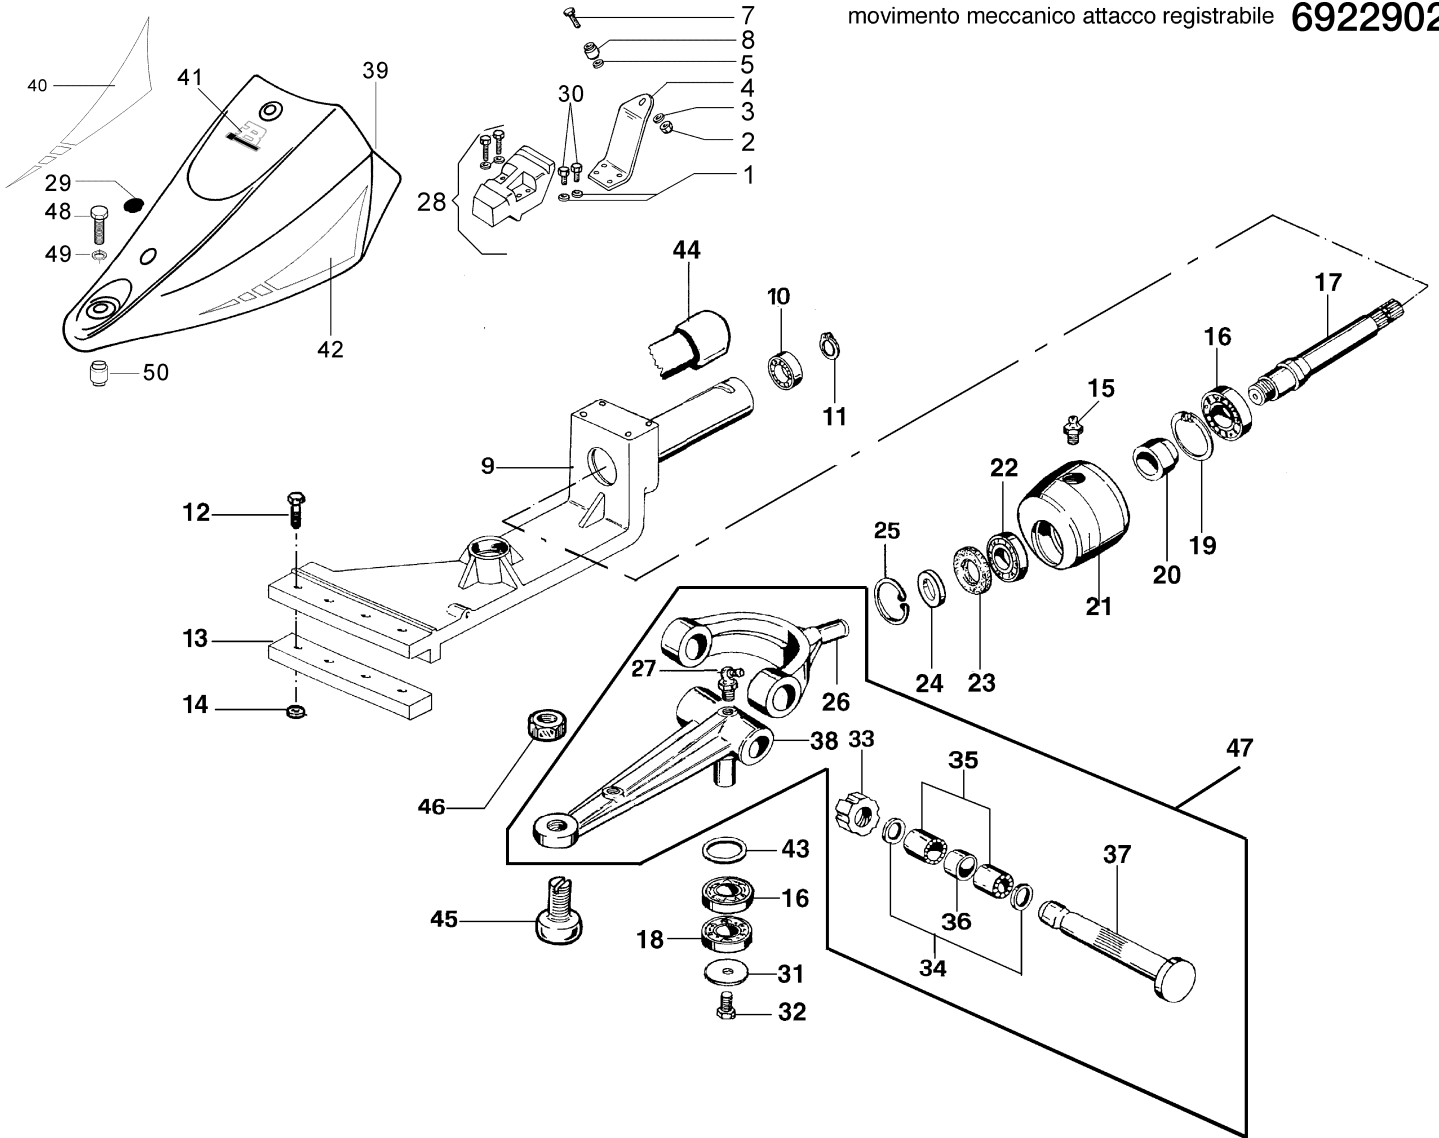

movimento meccanico attacco registrabile 69229024

Bild Nr.	Anz.	Teilenummer	Beschreibung	Gültigkeit ab	Gültigkeit bis	Hinweis	Nachricht
1	1	3819013R	Grower				
2	1	YN1470200	Mutter				
3	1	3916012	Scheibe				
4	1	YF1303126	Halter				
5	1	3916012	Scheibe				
7	1	N6399710	Schraube				
8	1	N4924000	Silentblock				
9	1	F1073358	Halter				
10	1	YN1263201	Lager				
11	1	3024020R	Seeger-ring				
12	1	YN6335900	Schraube				
13	1	L0081100	Distanzscheibe			Utilizzare con ruote > 4.00/5.00-10"; Use with wheels > 4.00/5.00-10	
14	1	YN1463650	Mutter				
15	1	YN2605600	Fettnippel				
16	1	YN1271100	Lager				
17	1	YF1073106	Welle				
18	1	N1270400	Lager				
19	1	YN0136800	Seeger-ring				
20	1	YF1073145	Distanzstück				
21	1	YF1073105	Floating Head				
22	1	N1258301	Lager				
23	1	YN0207500	Ring				
24	1	YN4429200	Scheibe				
25	1	YN0130000	Seeger-ring				
26	1	F1073513	Gabel				
27	1	YN2605600	Fettnippel				
28	1	L0102300	Satz (Ballast)				
29	1	YN5265900	Stopfen				
30	1	3806063	Schraube				
31	1	YF1073372	Scheibe				
32	1	N6320500	Schraube				
33	1	N2101600	Zwinge				
34	1	N5002850	Scheibe				
35	1	YN1261350	Lager				
36	1	YF1073190	Distanzstück				
37	1	F1073191	Bolzen				
38	1	YF1073375	Pleuel				
39	1	YPA001784	Gruppe (Haube)				
40	1	68910007	Markierung			Su richiesta; Upon request; DX; RIGHT	
41	1	68320085R	Markierung			Su richiesta; Upon request	
42	1	68910006	Markierung			Su richiesta; Upon request; SX; LEFT	
43	1	YN5005400	Scheibe				
44	1	L0038100	Distanzstück				
45	1	YF1073260	Bolzen				
46	1	N1474500	Mutter				
47	1	P0001289	Halter kit				
48	1	N6399710	Schraube				
49	1	3916012	Scheibe				
50	1	N4924000	Silentblock				