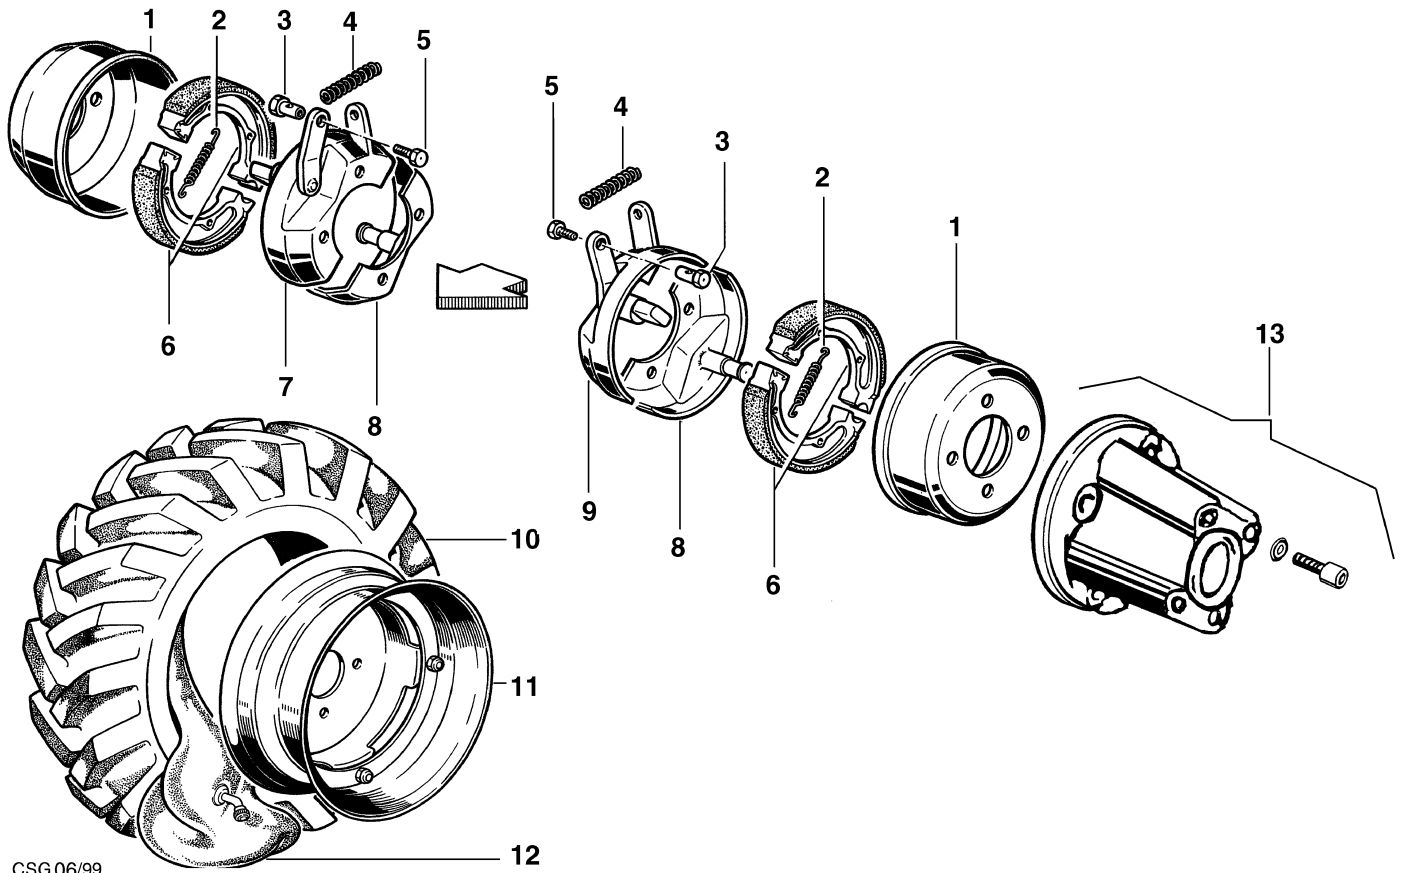

Bild Nr.	Anz.	Teilenummer	Beschreibung	Gültigkeit ab	Gültigkeit bis	Hinweis	Nachricht
						EX17; Robyn EY20 tipo Q; Robyn EY20; Kohler CS6; A230	
49	1	YN4376400	Scheibe			15LD225; Yanmar L48; Honda GX270; Kohler CS8.5; Honda GX340; Yanmar L70; ACT280/340; 15LD315/350	
50	1	3806074R	Schraube			Honda GX160; Honda G200S; Robyn EX17; Robyn EY20 tipo Q; Robyn EY20; Kohler CS6	
50	1	3806063	Schraube			A230	
50	1	YN6335900	Schraube			15LD225; Yanmar L48; Honda GX270; Kohler CS8.5; Honda GX340; Yanmar L70; ACT280/340; 15LD315/350	
50	1	YN6332800	Schraube			Kohler CS8.5; Honda GX340	
51	1	YP0001776D	Gruppe (Getriebe)				
52	1	F1050833	Deckel				

CSG 01/01

Bild Nr.	Anz.	Teilenummer	Beschreibung	Gültigkeit ab	Gültigkeit bis	Hinweis	Nachricht
1	1	N6322000	Schraube				
2	1	3819014R	Grower				
3	1	YF1290211	Radnabe				
4	1	YN0209720	Ring				
5	1	F1290209	Halter				
7	1	YN0646800	Keil				
16	1	N1272501	Lager				
17	1	-	Nicht verfügbar für diesen produkt				
18	1	YN4365400	Scheibe				
19	1	3806067R	Schraube				
20	1	N4403000	Grower				
21	1	YN1479800	Mutter				
28	1	N0124150	Seeger-ring				
29	1	F1290216	Distanzstück				
30	1	F1300201	Rad				
31	1	YF1290214	Welle				
32		-	Nicht verfügbar für diesen produkt				
33	1	F1290227	Schultz				