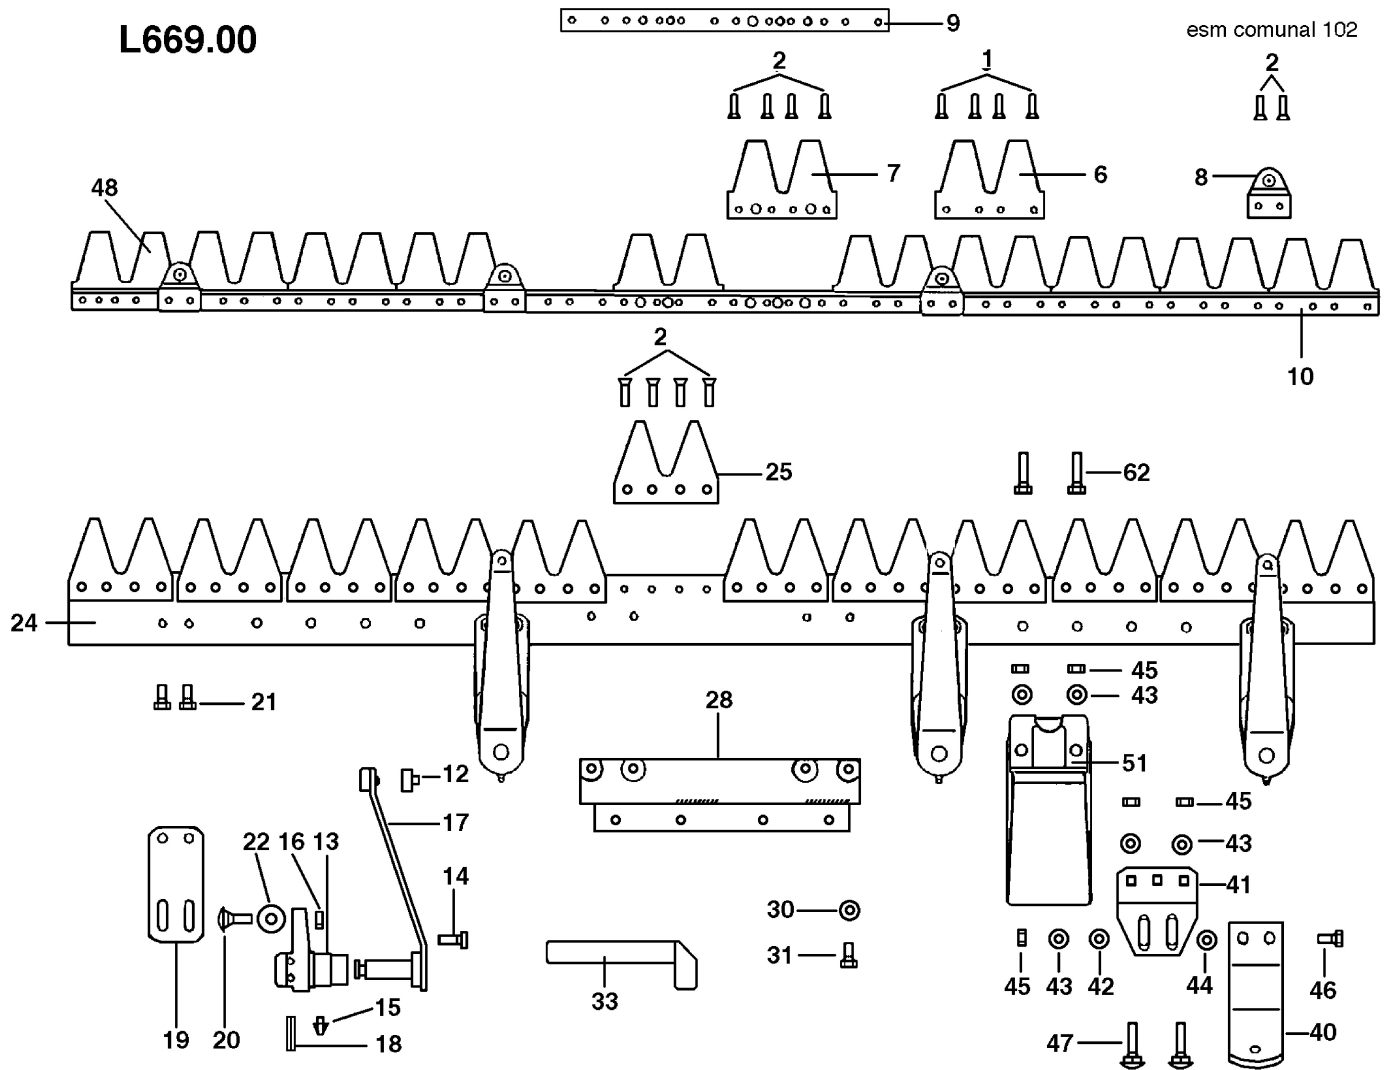

Illustration Barra falciante L0066900

Rif.Nr.	Q.tà	Codice articolo	Descrizione	Validità da	Validità a	Note	Bollettino
1	1	R1504705	Rivetto				
2	1	R1504706	Rivetto				
6	1	F1073451	Lama di taglio (Doppia)				
7	1	F1073452	Lama di taglio (Doppia)				
8	1	R1504764	Supporto				
9	1	F1073438	Rinforzo				
10	1	F1073525	Dorso (Lama)			102 cm	
12	1	R1504773	Bussola				
13	1	R1504768	Supporto				
14	1	R1504769	Vite				
15	1	R1504770	Ingrassatore				
16	1	R1504723	Dado				
17	1	R1504772	Braccio oscillante				
18	1	R1504771	Spina				
19	1	F1073436	Piastra				
20	1	F1073442	Vite				
21	1	YN6249300	Vite				
22	1	R1504776	Rondella				
24	1	F1073526	Dorso (Barra)			102 cm	
25	1	F1073456	Dente (Doppio)				
28	1	F1073401	Piastra di attacco				
30	1	YN4365400	Rondella				
31	1	YN6254600	Vite				
33	1	F1073415	Leva (Montaggio)				
40	1	F1073428	Suola				
41	1	F1073430	Attacco (Suola)				
42	1	3916008R	Rondella				
43	1	YN4365400	Rondella				
44	1	F1073443	Rondella				
45	1	R1504723	Dado				
46	1	3806067R	Vite				
47	1	R1504720	Vite				
48	1	F1073524	Lama			102 cm	
51	1	F1073432	Pattino di scorrimento				
62	1	3806070R	Vite