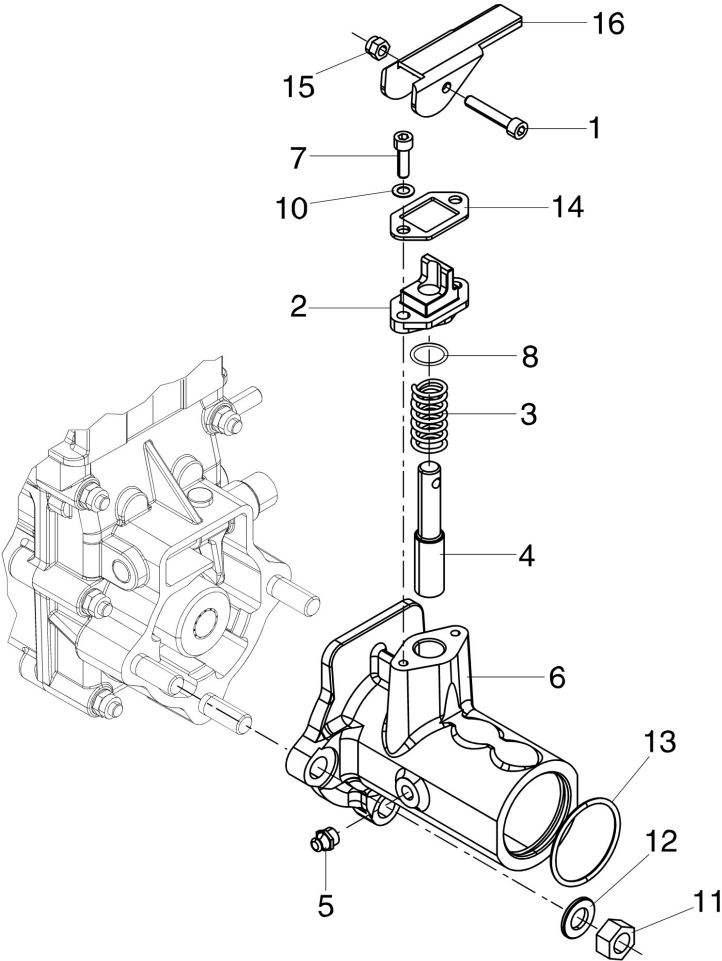

Illustration Quickfit 69212006

Rif.Nr.	Q.tà	Codice articolo	Descrizione	Validità da	Validità a	Note	Bollettino
1	1	3801027R	Vite				
2	1	YF1294702	Guida				
3	1	YN3118700	Molla				
4	1	YF1054710	Otturatore				
5	1	YN2605600	Ingrassatore				
6	1	69210090AR	Flangia				
7	2	3801022R	Vite				
8	1	3049016R	Guarnizione or				
10	2	YN4358110	Rondella				
11	3	YN1470500	Dado				
12	3	YN4387700	Rondella				
13	1	YK7035045	Guarnizione or				
14	1	YF1294701	Piastrina				
15	1	3914008R	Dado				
16	1	YF1294700	Leva