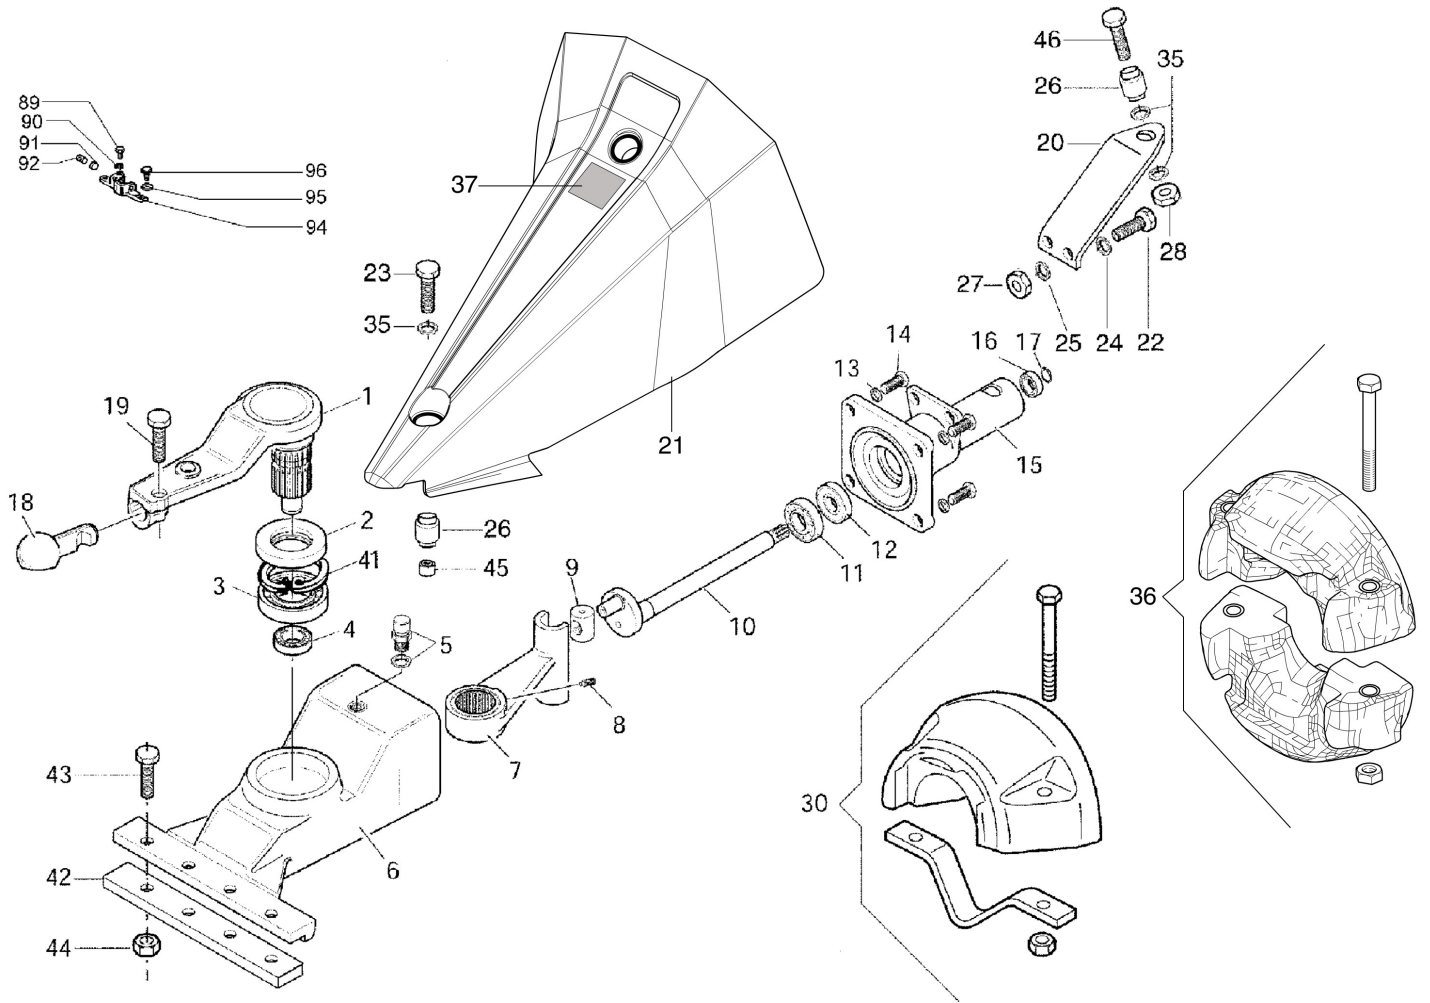

Illustration Movimento in bagno d'olio 69229096

Rif.Nr.	Q.tà	Codice articolo	Descrizione	Validità da	Validità a	Note	Bollettino
1	1	YF1303156	Biella				
2	1	YN0222805	Anello				
3	1	YN1289200	Cuscinetto				
4	1	YN1263701	Cuscinetto				
5	1	YK4101420	Tappo				
6	1	F1303100	Scatola				
7	1	F1303102	Biella				
8	1	N6251000	Vite				
9	1	YF1303106	Cursore				
10	1	F1303108	Albero				
11	1	YN1272501	Cuscinetto				
12	1	YN0210045	Anello				
13	1	3819014R	Grower				
14	1	3806094R	Vite				
15	1	F1303101B	Coperchio				
16	1	YN1263201	Cuscinetto				
17	1	3024020R	Seeger				
18	1	F1303155	Perno				
19	1	3806094R	Vite				
20	1	F1303125	Supporto				
21	1	69220049BR	Cofano			Azzurro ; Light blue	
22	1	3806067R	Vite				
23	1	YN6402600	Vite				
24	1	3819013R	Grower				
25	1	3916008R	Rondella				
26	1	N4924000	Silent block				
27	1	320000028R	Dado				
28	1	YN1470200	Dado				
30	1	L0105700	Kit (Zavorra)			Singola ; Single	
35	1	3916012R	Rondella				
36	1	L0102300	Kit (Zavorra)			Doppia ; Double	
37	1	68670016R	Targhetta BERTOLINI				
41	1	N0140800	Seeger				
42	1	L0081100	Spessore				
43	1	YN6332800	Vite				
44	1	YN1463650	Dado				
45	1	F1303133	Distanziale				
46	1	N6399710	Vite				
89	1	YN6262200	Vite				
90	1	3819013R	Grower				
91	1	YF1073364	Pastiglia				
92	1	N6433900	Vite				
94	1	YF1073363B	Trascinatore				
95	1	3819013R	Grower				
96	1	3806063	Vite