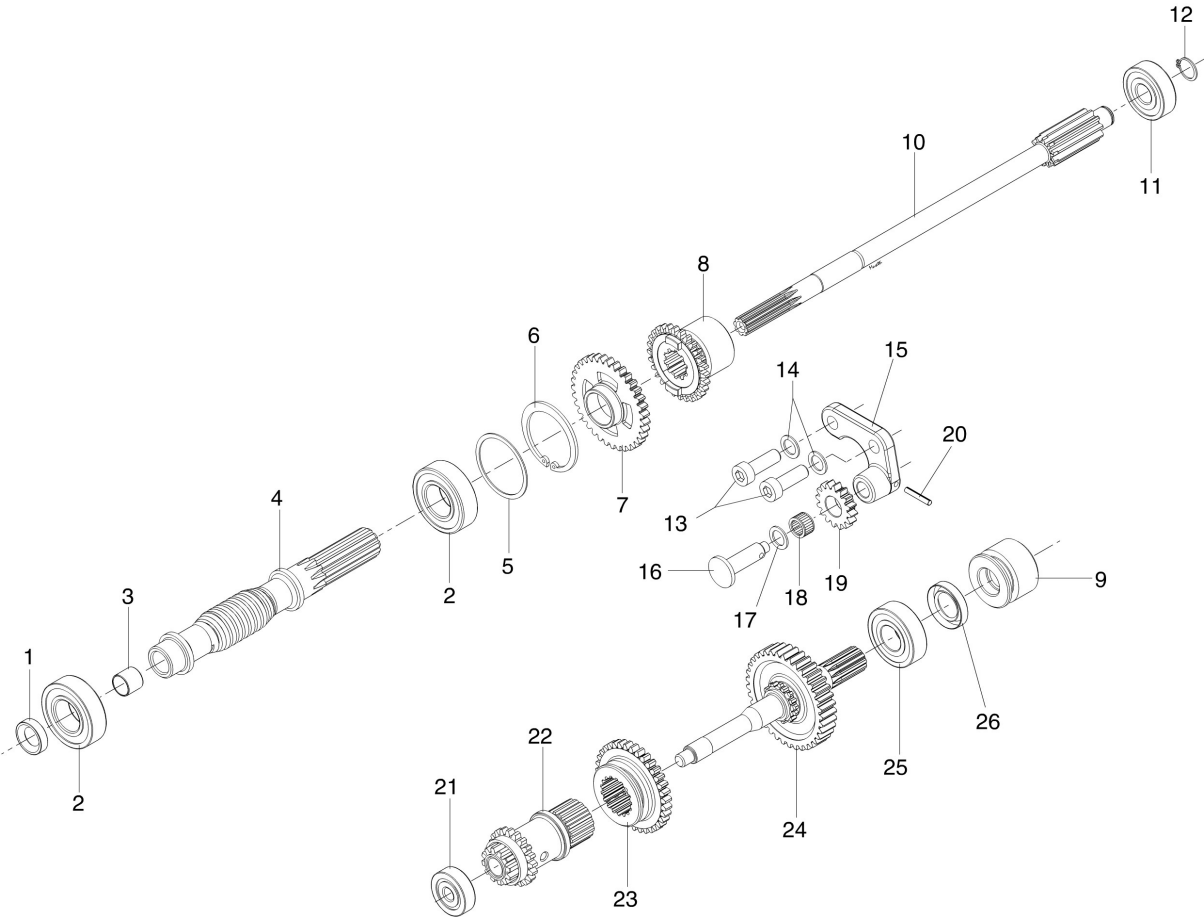

## Illustration Scatola cambio

---

Rif.Nr.	Q.tà	Codice articolo	Descrizione	Validità da	Validità a	Note	Bollettino
1	1	68350156AR	Supporto				
2	1	3806076R	Vite				
3	17	YN4365400	Rondella				
4	2	YN6255100	Vite				
5	6	3933032R	Dado				
6	1	68350157R	Tappo di livello olio				
7	3	322000001R	Vite				
8	1	68350197R	Coperchio				
9	1	YF0751646	Soffietto				
10	1	68350172AR	Molla				
11	1	YF0750011G	Leva				
12	3	YN0203000	Anello di tenuta				
13	1	68320135R	Scatola del cambio				
14	1	YN6203600	Vite				
15	3	YN1470500	Dado				
16	1	YN5254000	Tappo olio				
17	4	YN3815300	Prigioniero				
18	1	YN0281400	Anello				
19	1	YF1291661	Puntale				
20	1	YN3101020	Molla				
21	2	YN5124300	Spina				
22	1	3045006	Tappo				
23	1	YF1290817	Kit coperchio				
24	4	YN3825750	Prigioniero				
25	6	YN1458800	Dado				
26	1	YF1050833	Coperchio				
27	2	YN3825400	Prigioniero				
28	3	YN3861500	Prigioniero				
29	3	YN4387700	Rondella				
30	1	68352023R	Gruppo (Cambio)				

## Illustration Frizione

---

Rif.Nr.	Q.tà	Codice articolo	Descrizione	Validità da	Validità a	Note	Bollettino
1	1	68940007R	Supporto				
2	1	N1270400	Cuscinetto				
3	2	3916006R	Rondella				
4	2	31000009R	Vite				
5	1	68350076R	Cuffia				
6	2	028200069R	Dado				
7	1	68640136R	Protezione				
8	4	YN6335900	Vite				
9	4	3914001R	Dado				
10	1	68310038AR	Flangia				
11	4	YN6243980	Vite				
12	6	YN3815300	Prigioniero				
13	6	YN4365400	Rondella				
14	6	YN1458020	Dado				
15	4	YN6243980	Vite				
16	1	68350073AR	Mozzo (Campana frizione)				
17	4	68350071R	Molla a tazza				
18	1	YN4365400	Rondella				
19	1	YN6243950	Vite				
20	1	68350069R	Boccola				
21	1	YN0643450	Linguetta				
22	1	N1289300	Cuscinetto				
23	1	3906037R	Vite				
24	1	68350068AR	Boccola				
25	10	68350035AR	Molla a tazza				
26	1	68350075AR	Cono frizione				
27	1	68320137AR	Anello				