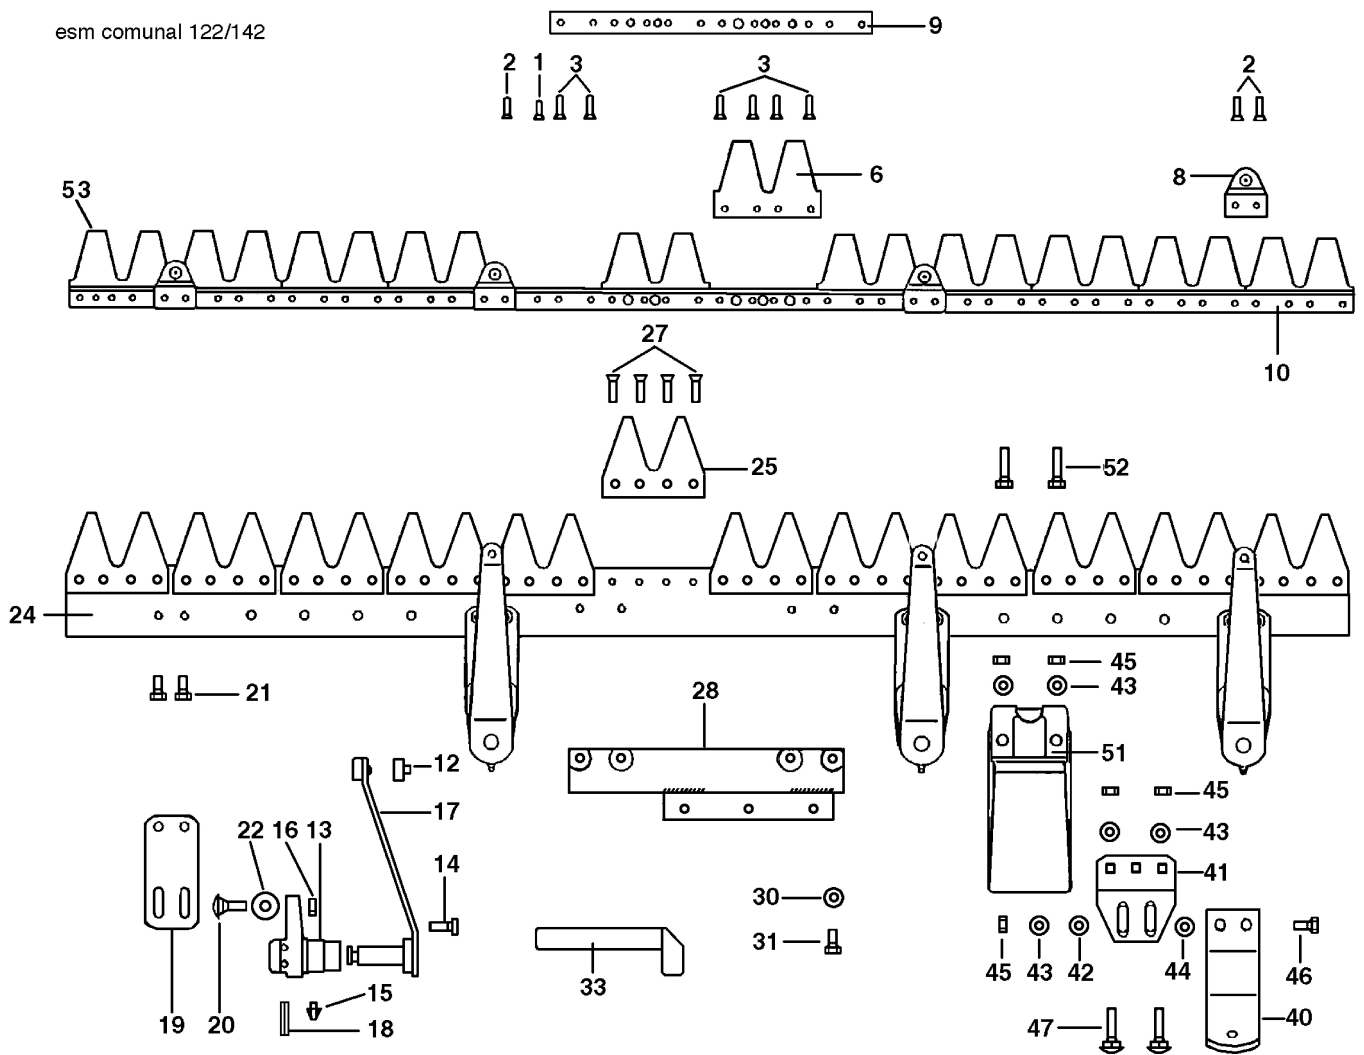

Illustration Barra falciante COMUNAL 69229037/69229038

Rif.Nr.	Q.tà	Codice articolo	Descrizione	Validità da	Validità a	Note	Bollettino
1	1	R1504705	Rivetto				
2	1	R1504706	Rivetto				
3	1	F1073441	Rivetto				
6	1	R1504709	Lama di taglio (Doppia)				
8	1	R1504764	Supporto				
9	1	F1073438	Rinforzo				
10		-	Non disponibile per questo prodotto				
12	1	R1504773	Bussola				
13	1	R1504768	Supporto				
14	1	R1504769	Vite				
15	1	R1504770	Ingrassatore				
16	1	R1504723	Dado				
17	1	R1504772	Braccio oscillante				
18	1	R1504771	Spina				
19	1	F1073436	Piastra				
20	1	F1073442	Vite				
21	1	YN6249300	Vite				
22	1	R1504776	Rondella				
24	1	F1073417	Dorso (Barra)			122 cm	
24	1	F1073418	Dorso (Barra)			142 cm	
25	1	F1073422	Dente (Doppio)				
27	1	N0892500	Rivetto				
28	1	F1073401	Piastra di attacco				
30	1	YN4365400	Rondella				
31	1	YN6254600	Vite				
33	1	F1073415	Leva (Montaggio)				
40	1	F1073428	Suola				
41	1	F1073430	Attacco (Suola)				
42	1	3916008R	Rondella				
43	1	YN4365400	Rondella				
44	1	F1073443	Rondella				
45	1	R1504723	Dado				
46	1	3806067R	Vite				
47	1	R1504720	Vite				
51	1	F1073432	Pattino di scorrimento				
52	1	3806070R	Vite				
53	1	YF1073409	Lama di taglio cm.122			122 cm	
53	1	F1073410	Lama di taglio cm.142			142 cm