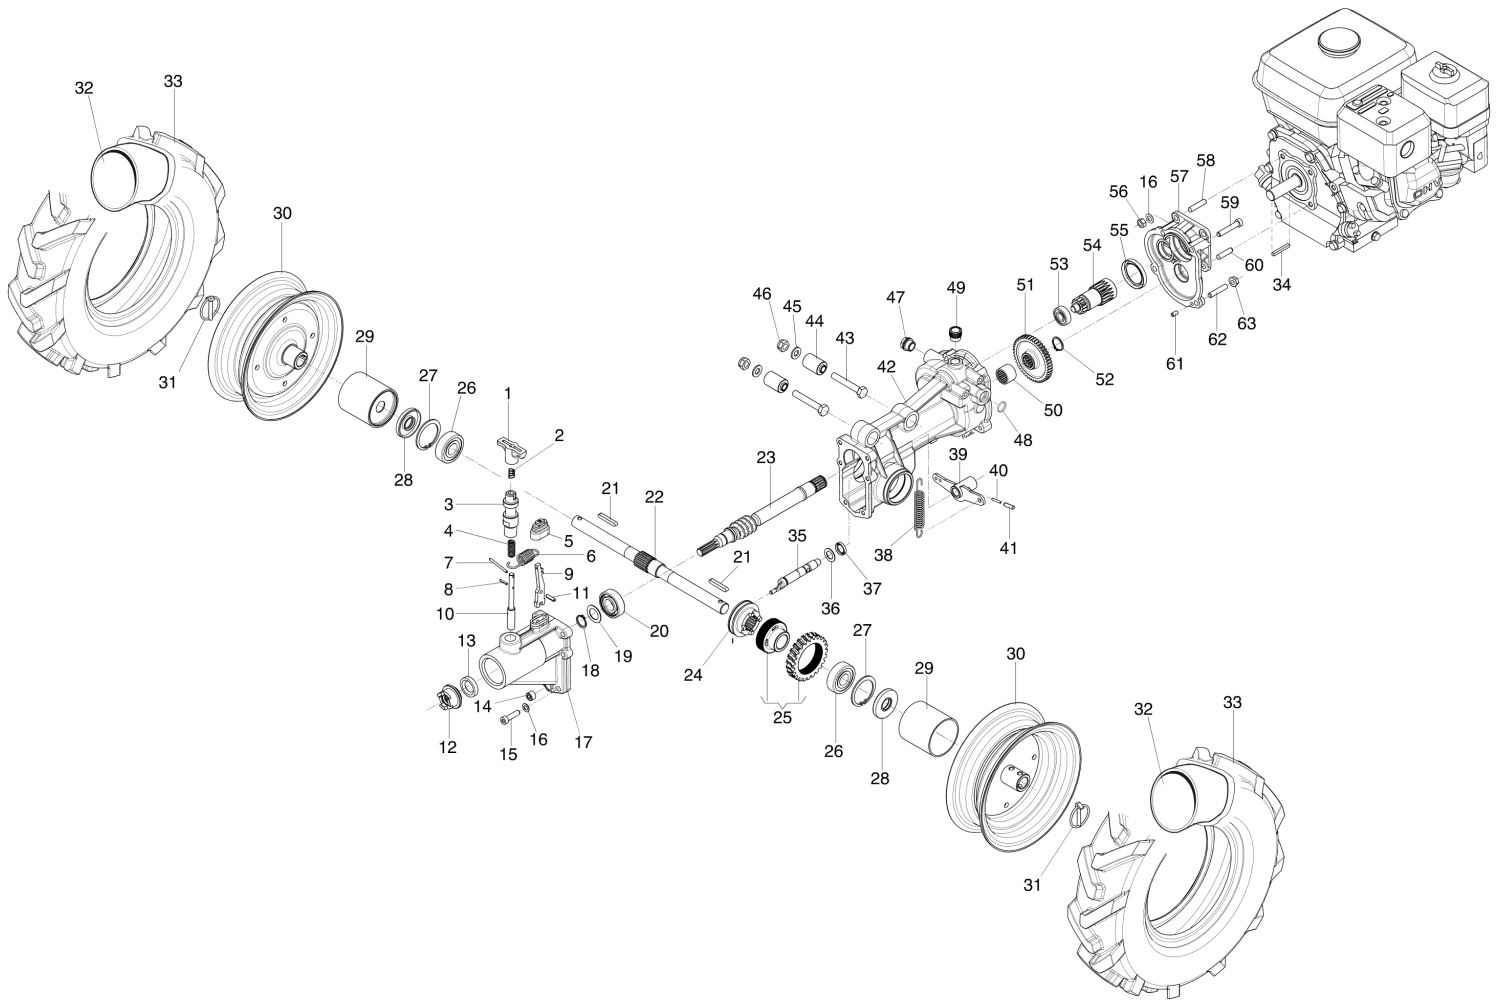

Bild Nr.	Anz.	Teilenummer	Beschreibung	Gültigkeit ab	Gültigkeit bis	Hinweis	Nachricht
1	1	68910104R	Haube			Azzurro ; Light blue	
2	1	68910082R	Handgriff				
3	1	68240022R	Deckel				
4	1	68930046	Riemenspanner Satz				
5	1	301000042R	Schraube				
6	1	YF1290225	Klemme				
7	3	YF0752159	Silentblock				
8	3	YN1457570	Mutter				
9	1	68930027R	Saeule				
10	2	YN6243651	Schraube				
11	4	3916008R	Scheibe				
12	4	N6289250	Schraube				
13	2	YF1151601	Klemme				
14	4	3914010R	Mutter				
15	1	3914014R	Mutter				
16	1	3916010R	Scheibe				
17	1	YF1291634B	Feder				
18	1	YF1291636	Hebel				
19	1	YN6361500	Schraube				
20	1	YN2840480	Griff				
21	1	68930050R	Bowdenzug			Comando ruote ; Wheels control	
22	1	68360101R	Handgasgriff				
23	1	68930051R	Bowdenzug			Comando PTO ; PTO control	
24	1	68930039R	Hebel-komplet			Comando azionamento lame ; Blades command	
25	1	68930038AR	Hebel-komplet			Controllo avanzamento ; Forward drive	
26	2	YN2847410	Griff start				
27	2	YN1762150	Schelle				
28	1	68930033R	Markierung BERTOLINI 110				
29	1	68930042R	Markierung (Made in Italy)				