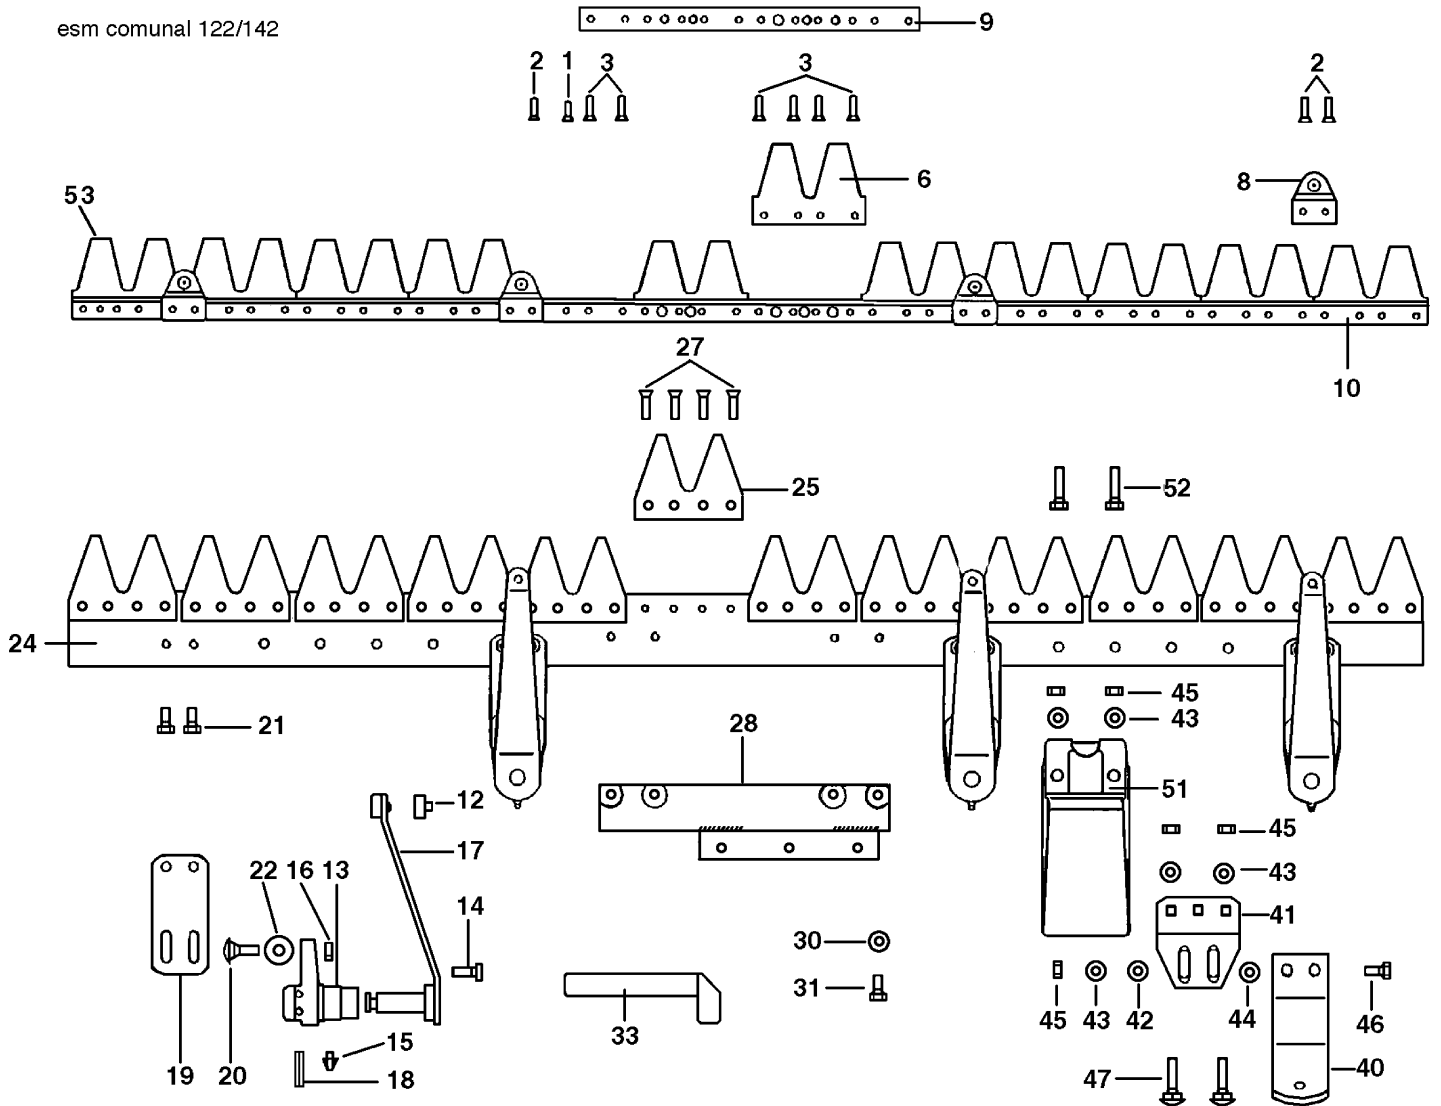

esm comunale 122/142

Bild Nr.	Anz.	Teilenummer	Beschreibung	Gültigkeit ab	Gültigkeit bis	Hinweis	Nachricht
1	1	R1504705	Niete				
2	1	R1504706	Niete				
3	1	F1073441	Niete				
6	1	R1504709	Scherenmesser (Doppelt)				
8	1	R1504764	Halter				
9	1	F1073438	Verstaerkung				
10	-		Nicht verfügbar für diesen produkt				
12	1	R1504773	Lager				
13	1	R1504768	Halter				
14	1	R1504769	Schraube				
15	1	R1504770	Fettnippel				
16	1	R1504723	Mutter				
17	1	R1504772	Schwungarm				
18	1	R1504771	Stift				
19	1	F1073436	Platte				
20	1	F1073442	Schraube				
21	1	N6249300	Schraube				
22	1	R1504776	Scheibe				
24	1	F1073417	Buchrücken (Stange)			122 cm	
24	1	F1073418	Buchrücken (Stange)			142 cm	
25	1	F1073422	Zahn (Doppelt)				
27	1	N0892500	Niete				
28	1	F1073401	Anschlussplatte				
30	1	YN4365400	Scheibe				
31	1	YN6254600	Schraube				
33	1	F1073415	Hebel (Montage)				
40	1	F1073428	Sohle				
41	1	F1073430	Befestigung (Sohle)				
42	1	3916008R	Scheibe				
43	1	YN4365400	Scheibe				
44	1	F1073443	Scheibe				
45	1	R1504723	Mutter				
46	1	3806067R	Schraube				
47	1	R1504720	Schraube				
51	1	F1073432	Gleitschuh				
52	1	3806070R	Schraube				
53	1	YF1073409	Scherenmesser cm.122			122 cm	
53	1	F1073410	Scherenmesser cm.142			142 cm	

Bild Nr.	Anz.	Teilenummer	Beschreibung	Gültigkeit ab	Gültigkeit bis	Hinweis	Nachricht
1	1	L66150275	Zylinderkopf				
2	2	L66150350	Stecker				
3	1	L66150309	Dichtung				
4	4	L66150323	Schraube				
5	1	L66150276	Dichtung				
6	1	L66150278	Dichtung				
7	1	3055123	Zündkerze				
8	4	L66150316	Schraube				
9	1	L66150707	Deckel				
10	2	L66150241	Stiftschraube				
11	2	L66150324	Stiftschraube				
12	1	L66150618	Dichtungen set				