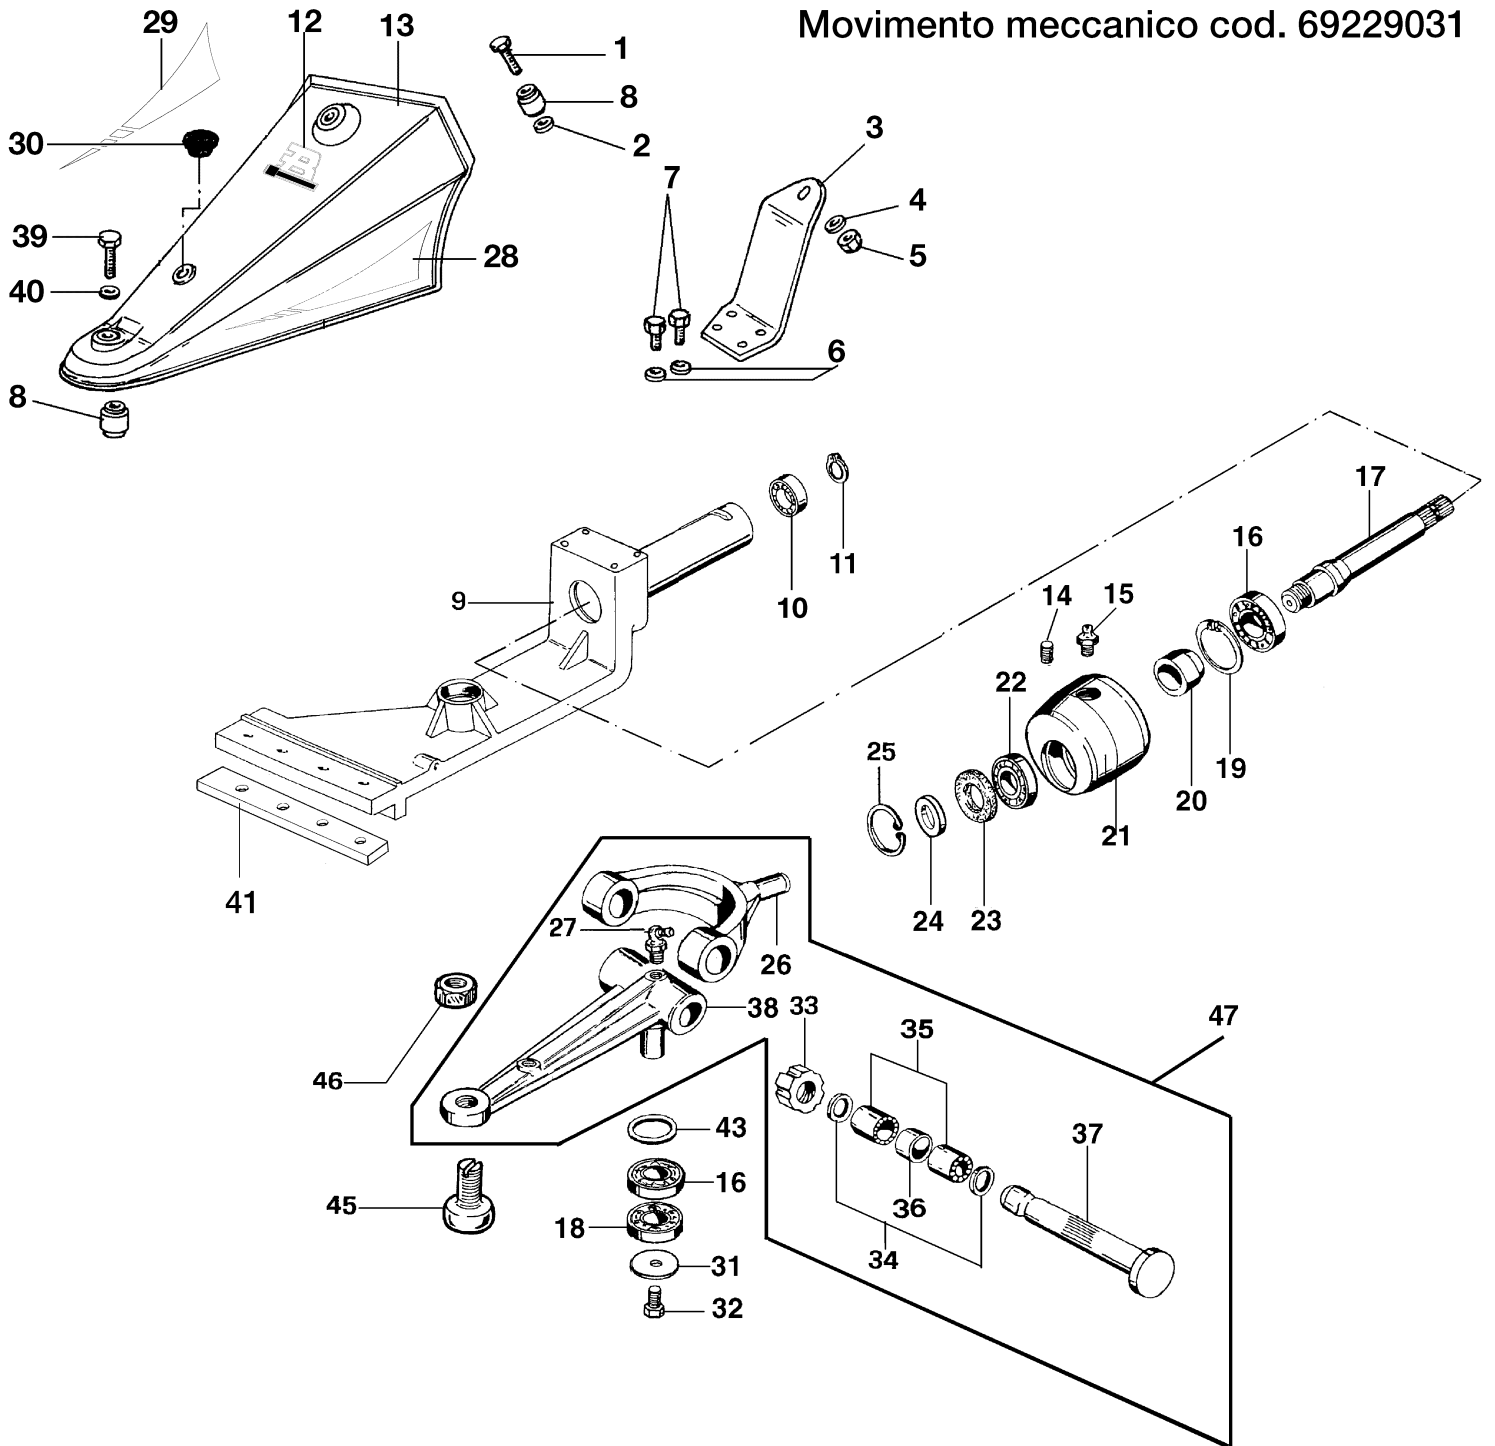

Movimento meccanico cod. 69229031

Bild Nr.	Anz.	Teilenummer	Beschreibung	Gültigkeit ab	Gültigkeit bis	Hinweis	Nachricht
1	1	N6399710	Schraube				
2	1	3916012	Scheibe				
3	1	F1073346	Halter				
4	1	3916012	Scheibe				
5	1	YN1470200	Mutter				
6	1	3819013R	Grower				
7	1	3806063	Schraube				
8	2	N4924000	Silentblock				
9	1	F1253002	Halter				
10	1	YN1257600	Lager				
11	1	K7002003	Ring				
12	1	68320085R	Markierung			Su richiesta; Upon request	
13	1	PA001240	Haube				
14	1	K8719008	Schraube				
15	1	YN2605600	Fettnippel				
16	1	YN1271100	Lager				
17	1	F1253004	Welle				
18	1	N1270400	Lager				
19	1	YN0136800	Seeger-ring				
20	1	YF1073145	Distanzstück				
21	1	YF1073105	Floating Head				
22	1	N1258301	Lager				
23	1	YN0207500	Ring				
23	1	YN0205700	Kobeltring				
24	1	N4419550	Scheibe				
24	1	YN4429200	Scheibe				
25	1	YN0130000	Seeger-ring				
26	1	YF1073206	Gabel				
26	1	F1073513	Gabel				
27	1	YN2605600	Fettnippel				
28	1	68910006	Markierung			Su richiesta; Upon request; SX; LEFT	
29	1	68910007	Markierung			Su richiesta; Upon request; DX; RIGHT	
30	1	YN5265900	Stopfen				
31	1	YF1073372	Scheibe				
32	1	N6320500	Schraube				
33	1	N2101600	Zwinge				
34	1	N5002850	Scheibe				
35	1	YN1261350	Lager				
36	1	YF1073190	Distanzstück				
37	1	F1073191	Bolzen				
38	1	YF1073375	Pleuel				
39	1	N6399710	Schraube				
40	1	3916012	Scheibe				
41	1	L0081100	Distanzscheibe			Utilizzare con ruote > 4.00/5.00-10"; Use with wheels > 4.00/5.00-10	
43	1	YN5005400	Scheibe				
45	1	YF1073260	Bolzen				
46	1	N1474500	Mutter				
47	1	P0001289	Halter kit				