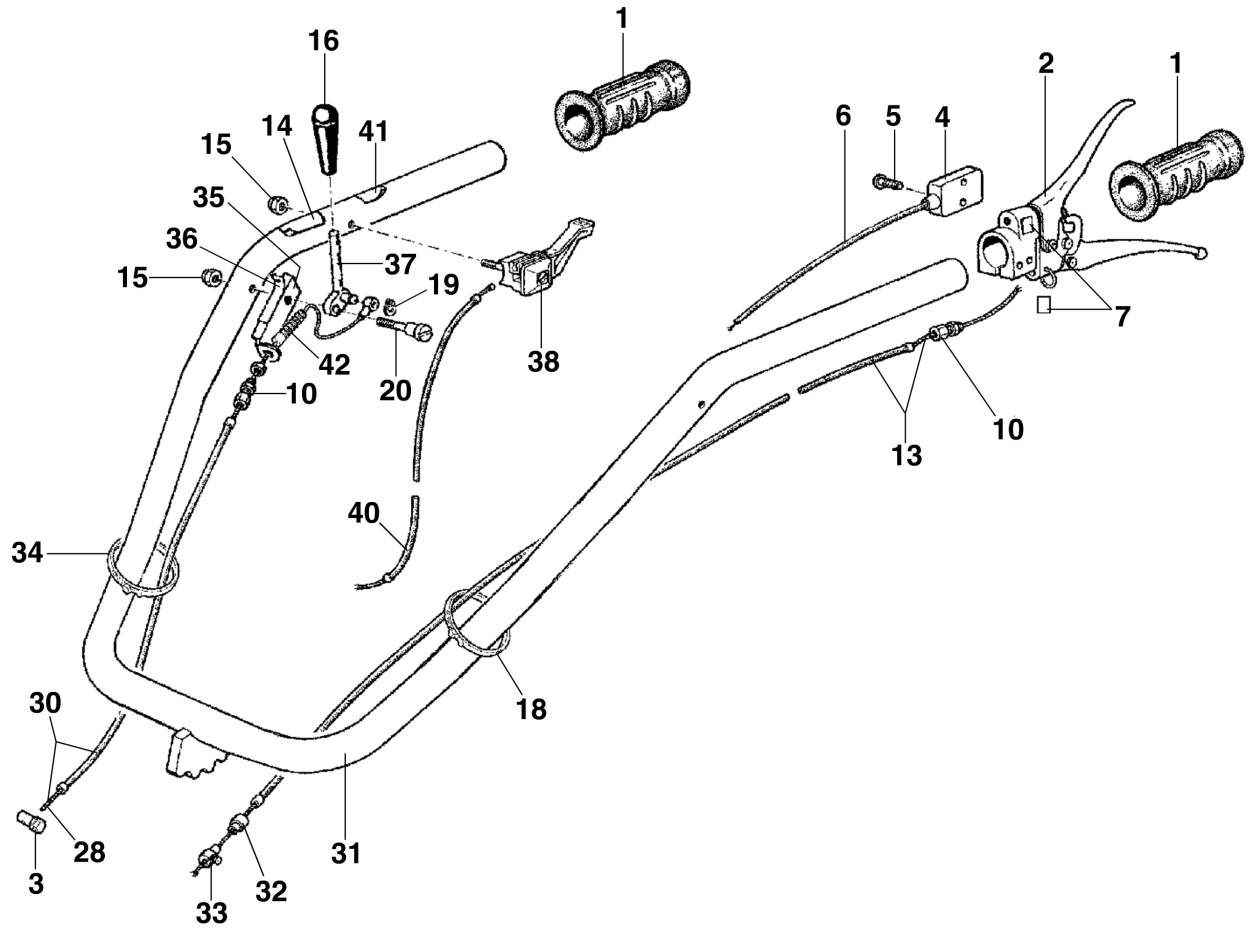

Bild Nr.	Anz.	Teilenummer	Beschreibung	Gültigkeit ab	Gültigkeit bis	Hinweis	Nachricht
1	1	3806067R	Schraube				
2	1	YN3753600	Knopf				
3	1	F1251626	Stange				
4	4	N6289250	Schraube				
5	1	68910104R	Haube			Azzurro ; Light blue	
6	2	YF1151601	Klemme				
7	1	YN1457300	Mutter				
8	1	YF1291634B	Feder				
9	1	YN2840480	Griff				
10	1	YF1291636	Hebel				
11	1	68910154R	Markierung (120)				
12	1	3056374R	Markierung (Made in Italy)				
13	1	YF1255009C	Halter				
14	1	YF1251637	Riegelbolzen				
15	1	68240022R	Deckel				
16	1	68910105R	Saeule				
17	2	3914010R	Mutter				
18	3	YF0752159	Silentblock				
19	1	3914006R	Mutter				
20	1	3906016R	Schraube				
21	2	YN1463650	Mutter				
22	1	68910118R	Saeule-halterung (Satz)				
23	1	YN0124100	Seeger-ring				
24	1	3916010R	Scheibe				
25	1	YK3503360	Feder				
26	7	320000028R	Mutter				
27	2	YN6357200	Schraube				
28	2	YN6243651	Schraube				
29	4	YK3501080	Halter				
30	4	YK0300910	Stosssdaempfer				
31	1	3914014R	Mutter				
32	1	YN6361500	Schraube				
33	6	3916008R	Scheibe				