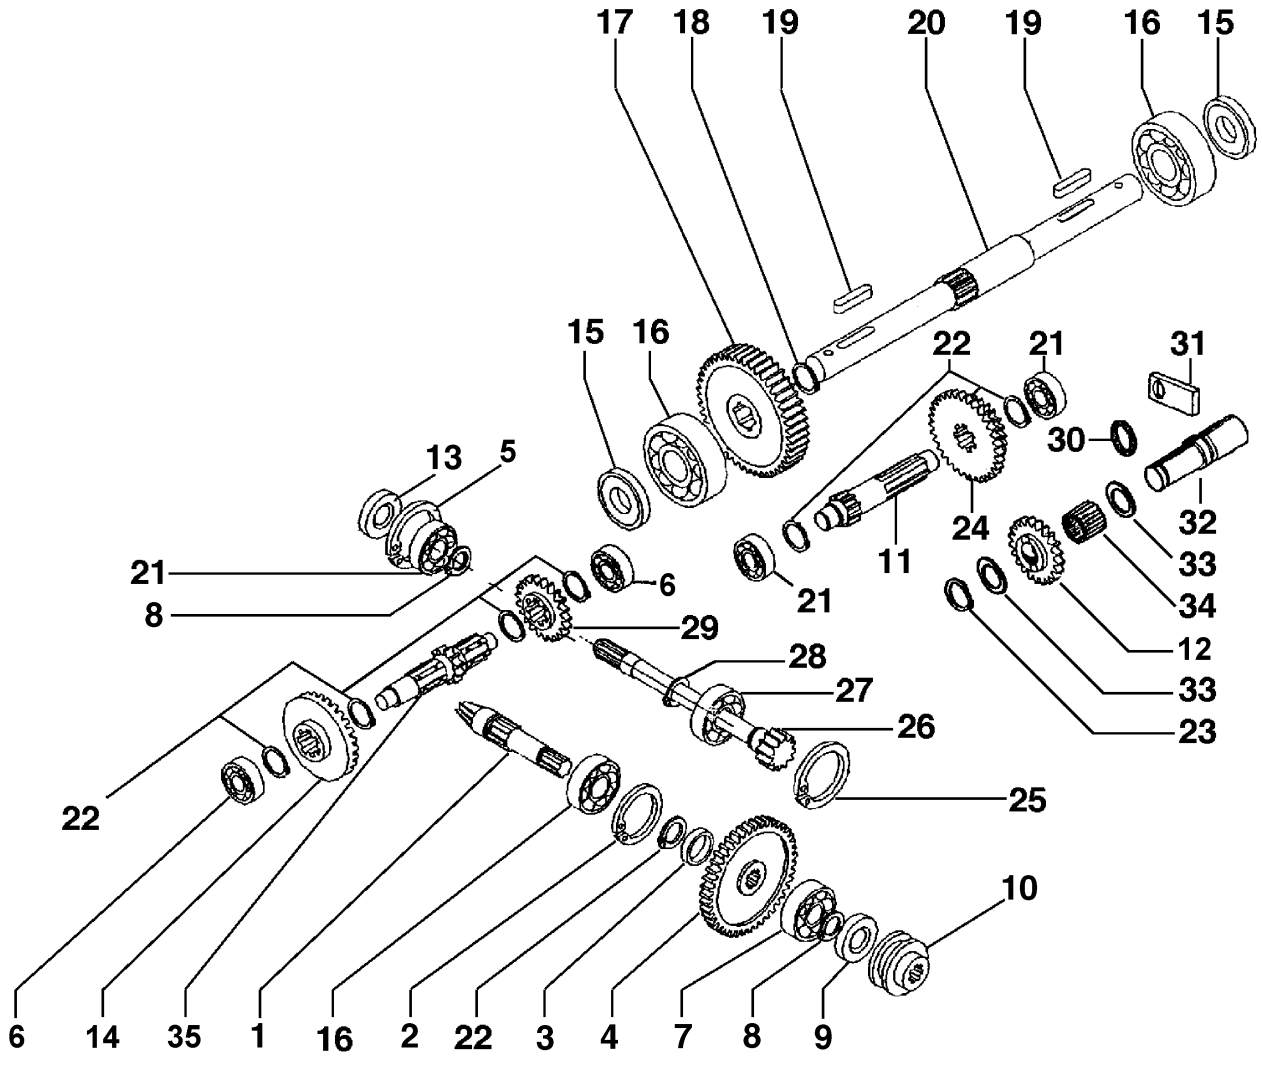

Bild Nr.	Anz.	Teilenummer	Beschreibung	Gültigkeit ab	Gültigkeit bis	Hinweis	Nachricht
1	1	YF1250809	Ritzel				
2	1	YN0130900	Seeger-ring				
3	1	YF1250808	Distanzstück				
4	1	YF1250804	Zahnrad				
5	1	3025022R	Seeger-ring				
6	1	094000006R	Lager				
7	1	YN1257700	Lager				
8	1	3024015R	Seeger-ring				
9	1	YK7032002	Ring				
10	1	YF1250805	Buchse				
11	1	YF1250812	Zahnrad				
12	1	YF1240805	Zahnrad				
13	1	YN0204850	Ring				
14	1	YF1250810	Kranz				
15	3	YN0207300	Kobeltring				
16	3	YN1263100	Lager				
17	1	YF1250813	Zahnrad				
18	1	YN0118500	Seeger-ring				
19	1	YK7811007	Keil				
20	1	YF1250814	Achse				
21	3	YN1257000	Lager				
22	1	3024020R	Seeger-ring				
23	1	3024012R	Ring				
24	1	YF1240801	Zahnrad				
25	1	YN0130000	Seeger-ring				
26	1	YF1240800	Welle				
27	1	YN1258800	Lager				
28	1	YN0112700	Seeger-ring				
29	1	YF1250861	Zahnrad				
30	1	YN0306000	O-ring				
31	1	YF1240803	Streifen				
32	1	YF1240806	Bolzen				
33	2	YN5001750	Distanzscheibe				
34	1	3037026R	Rollenkaefig				
35	1	F1250811	Welle