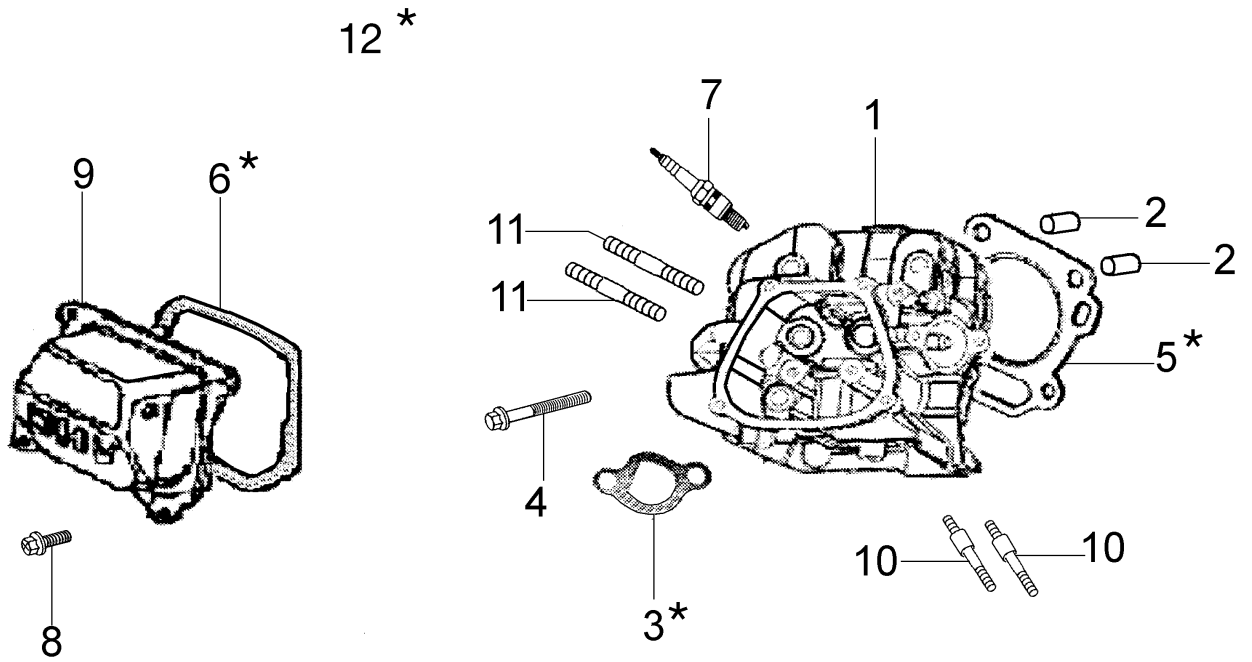

esm comunale 122/142

Bild Nr.	Anz.	Teilenummer	Beschreibung	Gültigkeit ab	Gültigkeit bis	Hinweis	Nachricht
1	1	R1504705	Niete				
2	1	R1504706	Niete				
3	1	F1073441	Niete				
6	1	R1504709	Scherenmesser (Doppelt)				
8	1	R1504764	Halter				
9	1	F1073438	Verstaerkung				
10	-		Nicht verfügbar für diesen produkt				
12	1	R1504773	Lager				
13	1	R1504768	Halter				
14	1	R1504769	Schraube				
15	1	R1504770	Fettnippel				
16	1	R1504723	Mutter				
17	1	R1504772	Schwungarm				
18	1	R1504771	Stift				
19	1	F1073436	Platte				
20	1	F1073442	Schraube				
21	1	N6249300	Schraube				
22	1	R1504776	Scheibe				
24	1	F1073417	Buchrücken (Stange)			122 cm	
24	1	F1073418	Buchrücken (Stange)			142 cm	
25	1	F1073422	Zahn (Doppelt)				
27	1	N0892500	Niete				
28	1	F1073401	Anschlussplatte				
30	1	YN4365400	Scheibe				
31	1	YN6254600	Schraube				
33	1	F1073415	Hebel (Montage)				
40	1	F1073428	Sohle				
41	1	F1073430	Befestigung (Sohle)				
42	1	3916008R	Scheibe				
43	1	YN4365400	Scheibe				
44	1	F1073443	Scheibe				
45	1	R1504723	Mutter				
46	1	3806067R	Schraube				
47	1	R1504720	Schraube				
51	1	F1073432	Gleitschuh				
52	1	3806070R	Schraube				
53	1	YF1073409	Scherenmesser cm.122			122 cm	
53	1	F1073410	Scherenmesser cm.142			142 cm	

Bild Nr.	Anz.	Teilenummer	Beschreibung	Gültigkeit ab	Gültigkeit bis	Hinweis	Nachricht
1	1	L66150275	Zylinderkopf				
2	2	L66150350	Stecker				
3	1	L66150309	Dichtung				
4	4	L66150323	Schraube				
5	1	L66150276	Dichtung				
6	1	L66150278	Dichtung				
7	1	3055123	Zündkerze				
8	4	L66150316	Schraube				
9	1	L66150707	Deckel				
10	2	L66150241	Stiftschraube				
11	2	L66150324	Stiftschraube				
12	1	L66150618	Dichtungen set				