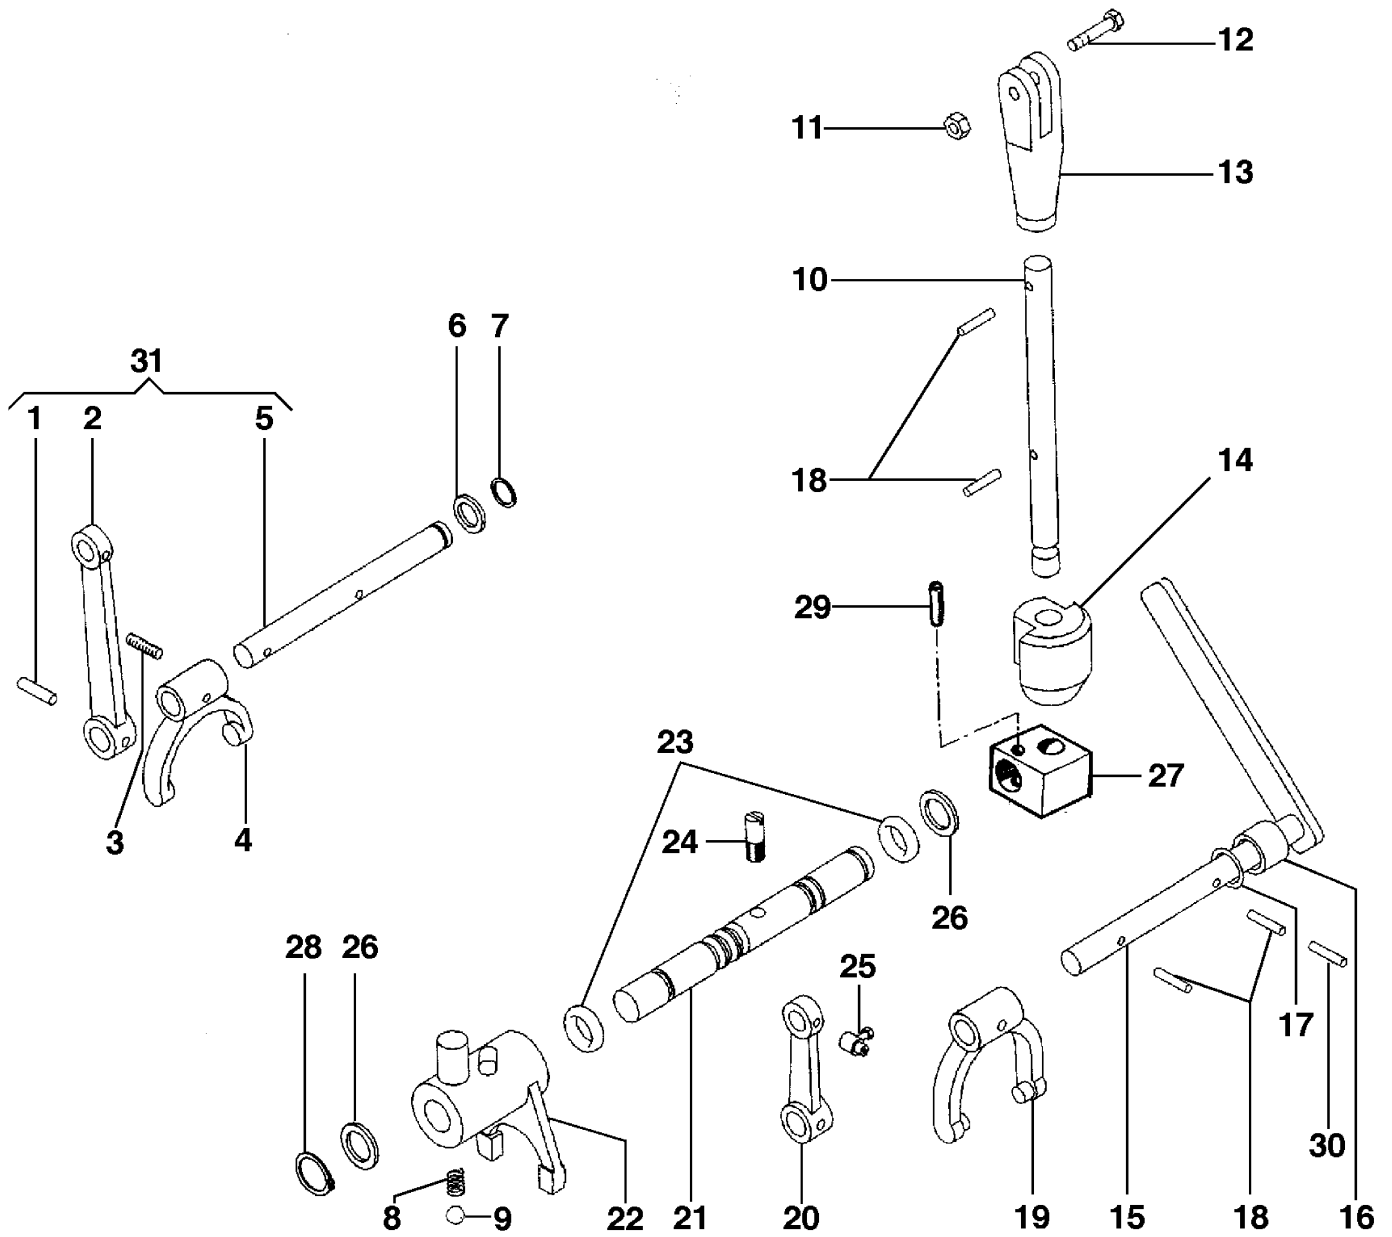

Bild Nr.	Anz.	Teilenummer	Beschreibung	Gültigkeit ab	Gültigkeit bis	Hinweis	Nachricht
1	2	YN2847300	Griff				
2	1	YN2806110	Griff				
3	1	YN5901000	Klemme				
4	1	N2542360	Schalter				
5	2	YN6182150	Schraube				
6	1	YF1182601	Kabel				
7	1	YN5380660	Markierung (Kupplung)			Su richiesta; Upon request	
10	2	YN5801000	Einstellschraube				
13	1	YN5485750B	Antrieb				
14	1	YN5380870	Markierung (Beipackzettel)			Su richiesta; Upon request	
15	2	3914006R	Mutter				
16	1	YN3752300	Knopf				
18	4	YN1762150	Schelle				
19	1	3024008	Seegerring				
20	1	YF1061613	Bolzen				
28	1	N5649008	Seil				
30	1	68330194	Antrieb				
31	1	68910082	Handgriffkit				
32	1	YN5852100A	Sicherung				
33	1	YN5901500	Klemme				
34	2	YN1764000	Schelle				
35	1	F1091687	Halter				
36	1	YF1091690	Markierung			Su richiesta; Upon request	
37	1	YF1091657	Hebel				
38	1	YN2803650	Handgasgriff				
40	1	N5467270	Antrieb				
41	1	YN5380805	Markierung (Beschleuniger)			Su richiesta; Upon request	
42	1	YF1370387	Schultz				