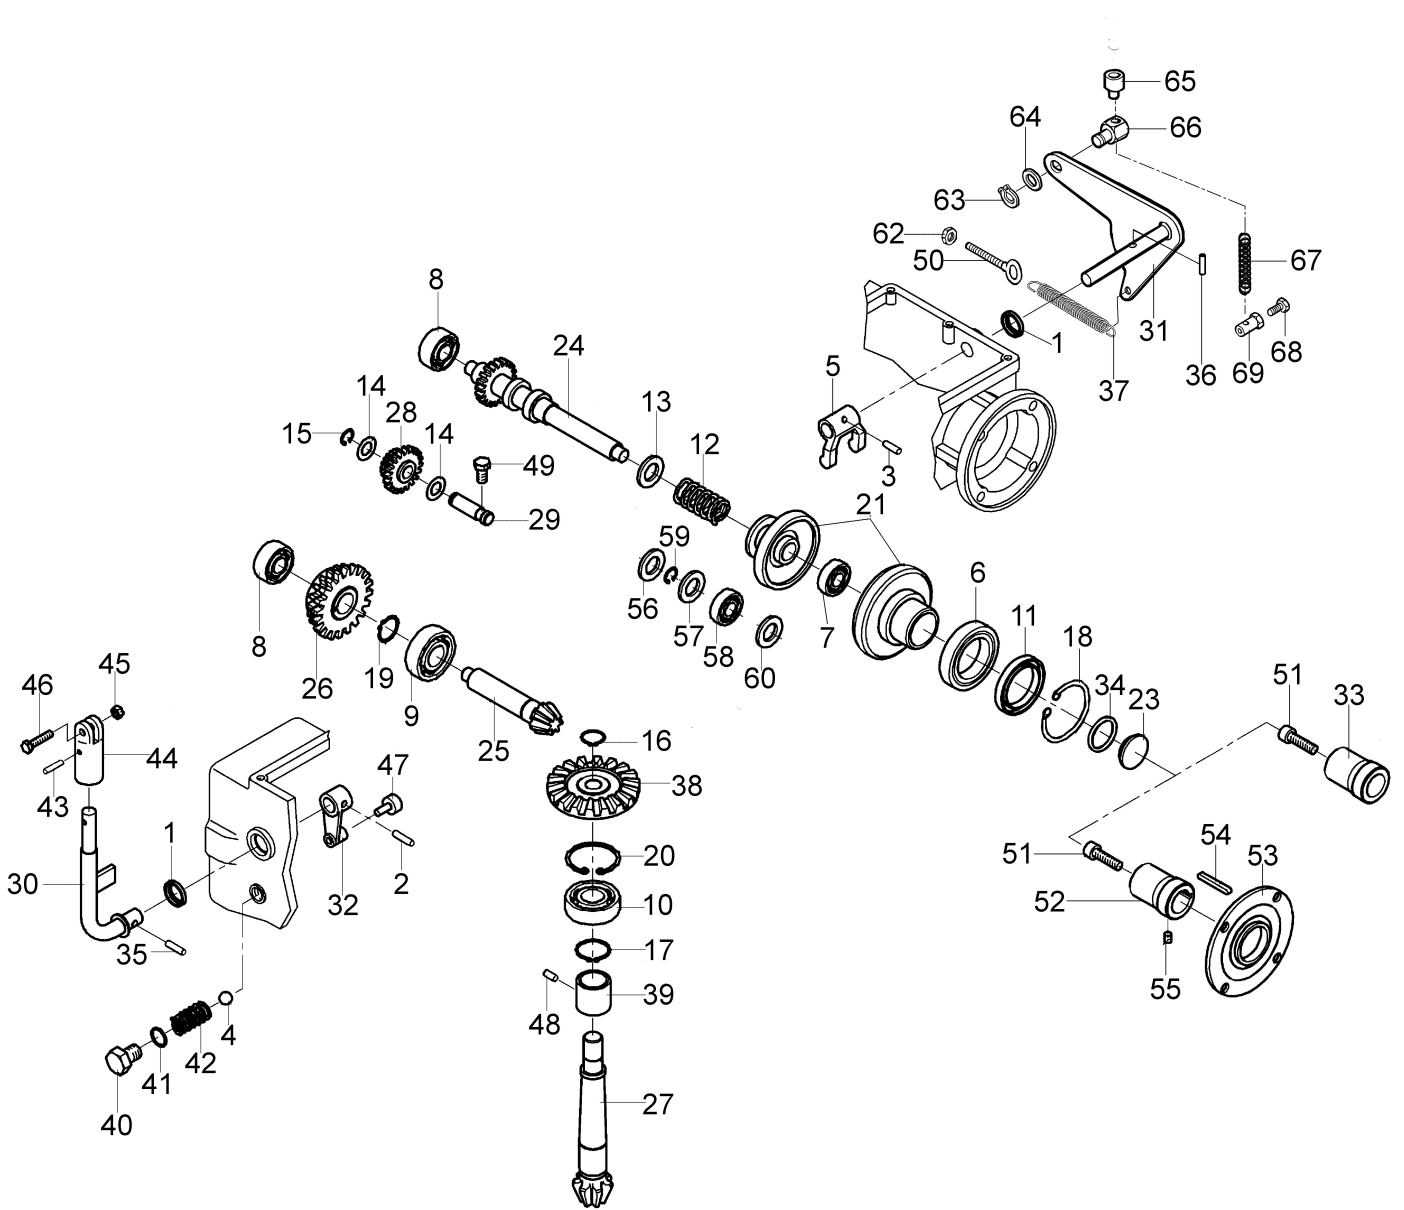

Illustration Getriebe

Bild Nr.	Anz.	Teilenummer	Beschreibung	Gültigkeit ab	Gültigkeit bis	Hinweis	Nachricht
1	1	YN0203000	Kobelring				
2	1	YN5125500	Stift				
3	1	YN5117300	Stift				
4	1	YN4745400	Kugel				
5	1	F1401611	Gabel				
6	1	YN1288600	Lager				
7	1	094000006R	Lager				
8	1	YN1252400	Lager				
9	1	YN1263701	Lager				
10	1	N1259400	Lager				
11	1	YN0218600	Ring				
12	1	68640127	Feder				
13	1	3916016	Scheibe				
14	1	YN5001700	Distanzscheibe				
15	1	3024012R	Seegerring				
16	1	YN0112700	Seeger-ring				
17	1	N0117400	Seeger-ring				
18	1	028200031R	Seegerring				
19	1	3024020R	Seeger-ring				
20	1	N0134200	Seeger-ring				
21	1	68642026	Kupplung kpl.				
23	1	F1400813	Stopfen				
24	1	F1400806	Welle				
25	1	YF1400805	Welle				
26	1	YF1400807	Zahnrad				
27	1	F1400803	Flexibel welle				
28	1	F1400809	Ritzelsatz				
29	1	F1400820	Bolzen				
30	1	F1401601	Hebel				
31	1	68640045	Hebel				
32	1	F1401600	Hebel				
33	-		Nicht verfügbar für diesen produkt			KD70; 15LD225; 15LD315	
34	1	N0320600	O-ring				
35	1	YN5109300	Stift				
36	1	N5104000	Stift				
37	1	68640041R	Feder				
38	1	F1400804	Kranz				
39	1	F1400818C	Buchse				
40	1	YF1400821	Federhalter				
41	1	YN0306800	Ring				
42	1	YN3104250	Feder				
43	1	YN5113800	Stift				
44	1	YF1241619	Lager				
45	1	3914006R	Mutter				
46	1	3906016R	Schraube