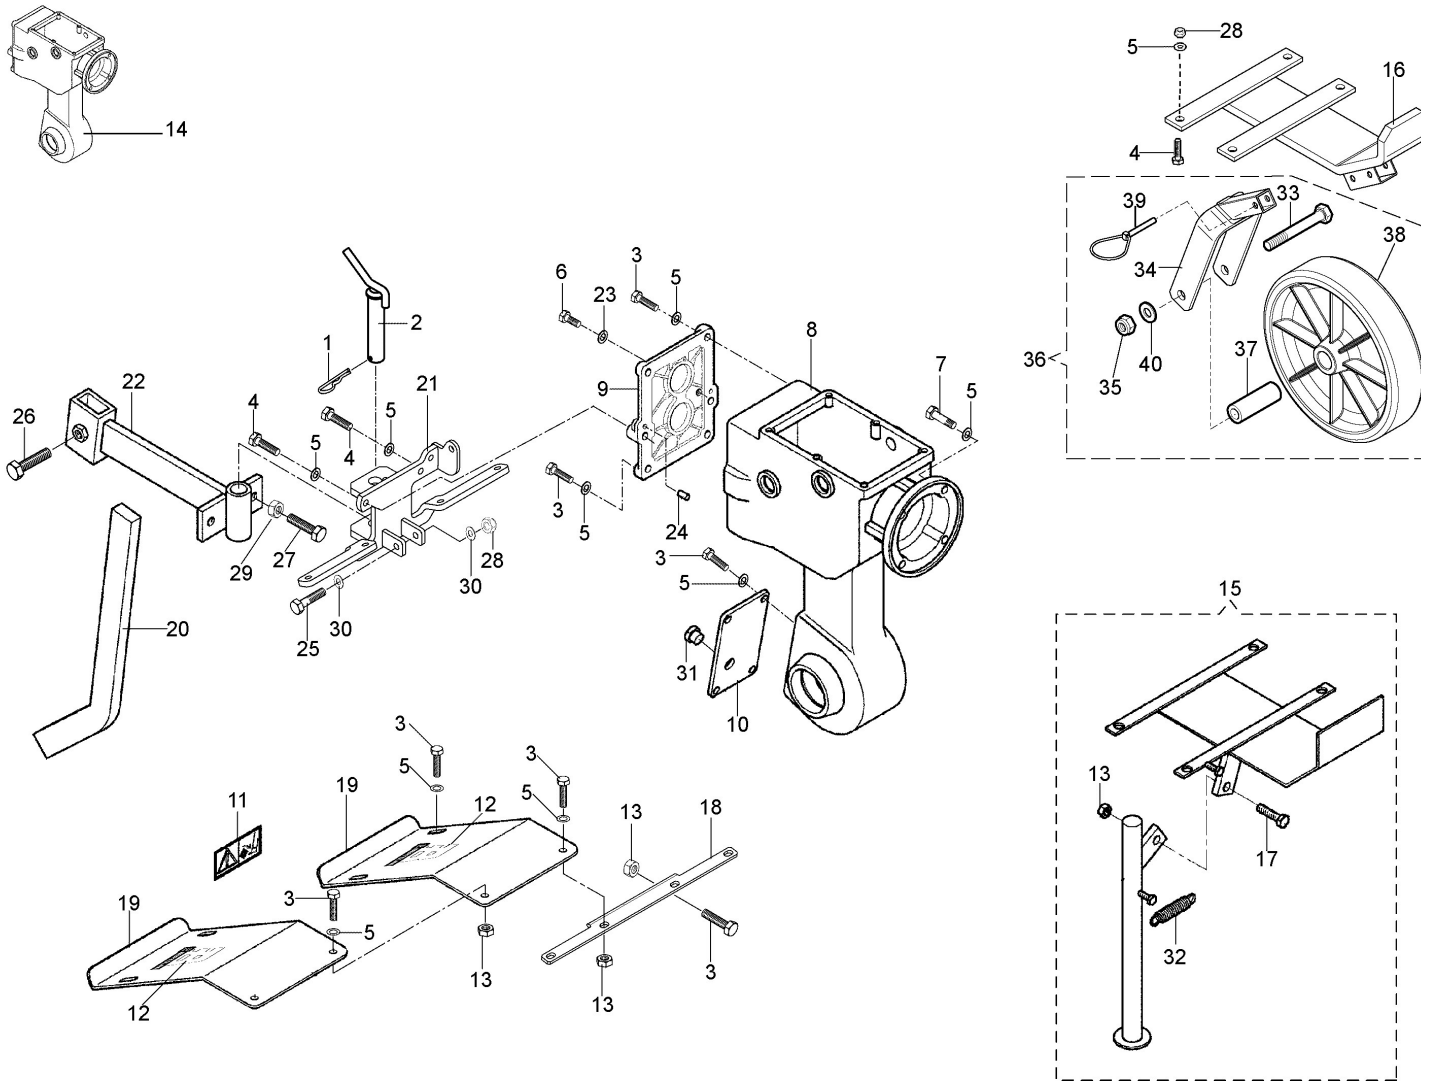

Auspuff

Luft filter

Tank

Vergaser und deflector

Illustration Getriebegehäuse

Illustration Getriebegehäuse

Bild Nr.	Anz.	Teilenummer	Beschreibung	Gültigkeit ab	Gültigkeit bis	Hinweis	Nachricht
1	1	YN5148800	Splint				
2	1	68640049R	Bolzen				
3	1	3906066R	Schraube				
4	1	3806074R	Schraube				
5	5	YN4365400	Scheibe				
6	1	N6245800	Schraube				
7	1	YN6244000	Schraube				
8	1	F1400800	Gehäuse				
9	1	YF1400801	Deckel (Hinten)				
10	1	F1400817	Deckel				
11	1	YF1233111	Markierung (Gefahr)			Su richiesta; Upon request	
12	2	68640004	Markierung			Su richiesta; Upon request	
13	1	YN1457570	Mutter				
14	1	68640027B	Gruppe (Getriebe)				
15	1	68640035	Schultz			15LD225; Grigio; Grey	
16	1	68640136R	Schultz			GX160	
17	1	3806070R	Schraube				
18	1	68640053	Halter			Grigio; Grey	
19	1	68640143	Schultz			Azzurro; Light blue	
20	1	F1400829	Dorn				
21	1	68640042B	Halter				
22	1	68640031	Befestigung (Dorn)			Grigio; Grey	
23	1	N0305500	O-ring				
24	1	3023010R	Stift				
25	1	YN6288100	Schraube				
26	1	YN6320600	Schraube				
27	1	N6343800	Schraube				
28	1	320000028R	Mutter				
29	1	006000091R	Mutter				
30	1	3819013R	Grower				
31	1	YN5254000	Oelpfropfen				
32	1	YN3118060	Feder				
33	1	YN6358200	Schraube				
34	1	68640034	Stütze (Rad)			Grigio; Grey	
35	1	3914014R	Mutter				
36	1	L0106500	Front transport wheel				
37	1	YF1231669	Distanzstück				
38	1	400400300R	Rad				
39	1	YK8514001	Stift				
40	1	3916010R	Scheibe				