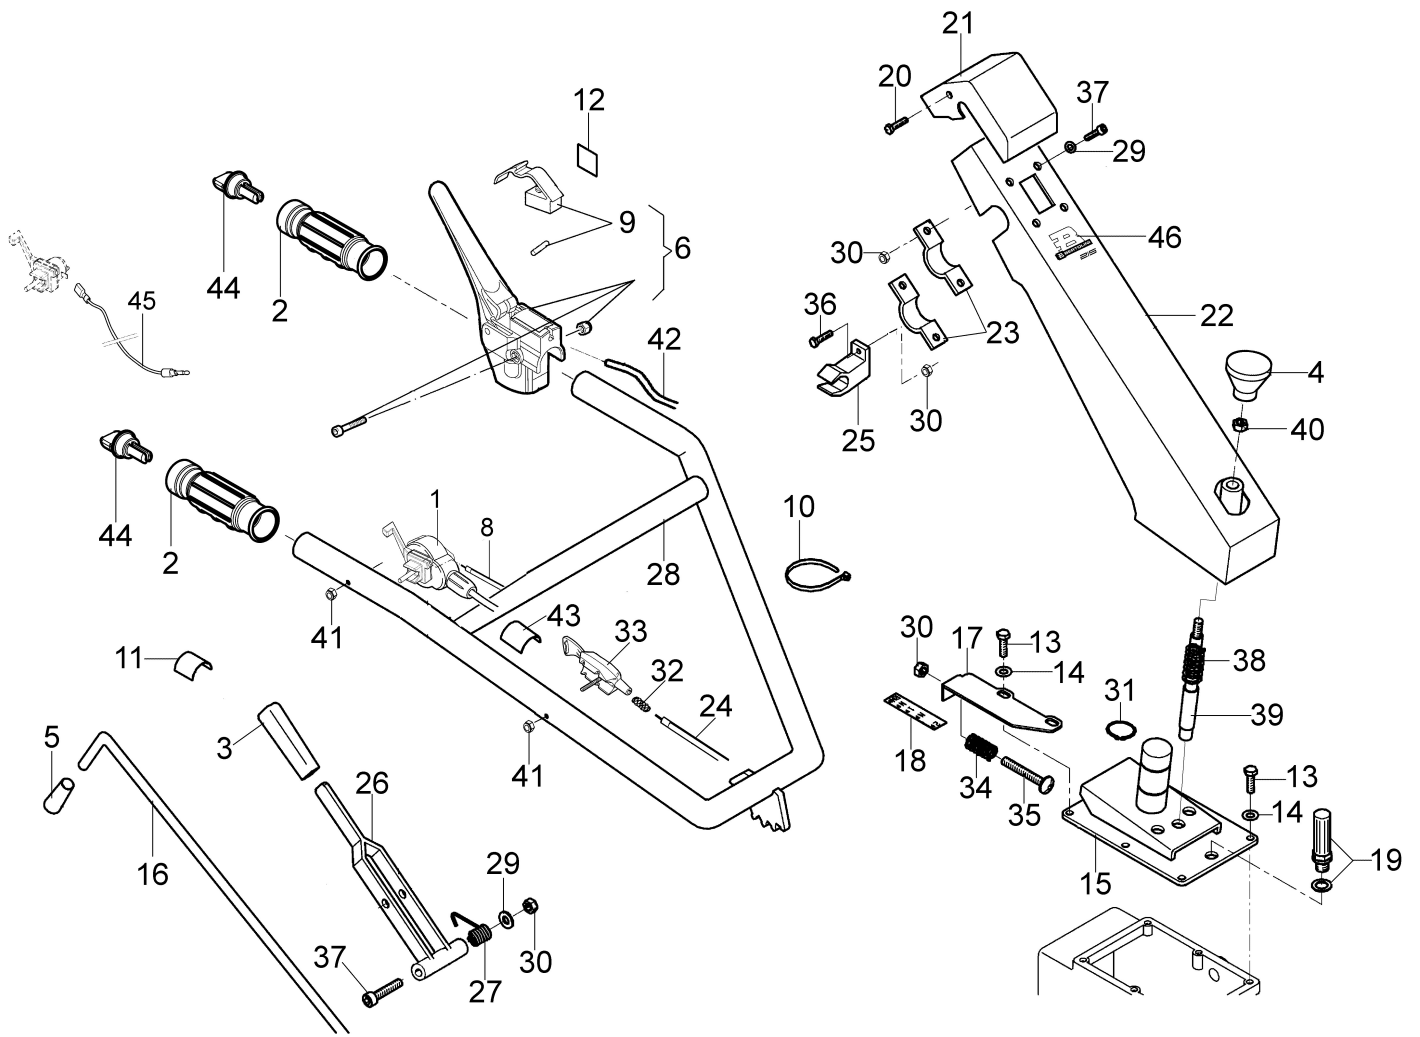

Illustration Lenkholm und steuerhebel

Bild Nr.	Anz.	Teilenummer	Beschreibung	Gültigkeit ab	Gültigkeit bis	Hinweis	Nachricht
1	1	3044008R	Satz (Kabel Stoppmotor - Handgasgriff - Schalter)			Per motori Diesel; For Diesel engine	BT9-009-04/14
2	1	68320126R	Griff				
3	1	YN2840480	Griff				
4	1	YN3753100	Griff				
5	1	YN3753600	Knopf				
6	1	68610022	Hebel				
8	1	YN5462710	Bowdenzug			15LD225	BT9-009-04/14
8	1	YN5467270	Antrieb			GX160	
9	1	68240053	Haken + Stift				
10	1	N1762100	Schelle				
11	1	YN5380805	Markierung (Beschleuniger)			Su richiesta; Upon request	
12	1	YN5380660	Markierung (Kupplung)			Su richiesta; Upon request	
13	1	3906066R	Schraube				
14	1	YN4365400	Scheibe				
15	1	68640051	Deckel				
16	1	F1401609	Stange				
17	1	F1401610	Halter				
18	1	F1401607	Markierung (Gangschaltanlage)			Su richiesta; Upon request	
19	1	N5253925	Stopfen				
20	1	YN6243651	Schraube				
21	1	68240022R	Deckel			Grigio; Grey	
22	1	68240050A	Saeule			Azzurro; Light blue	
23	1	YF1151601	Klemme				
24	1	N5472700	Antrieb			Per motori Diesel; For Diesel engine	
25	1	YF1255009D	Halter				
26	1	YF1291636	Hebel				
27	1	YF1291634B	Feder				
28	1	68610018D	Handgriff			Grigio; Grey	
29	1	3916008R	Scheibe				
30	1	3914010R	Mutter				
31	1	YN0124100	Seeger-ring				
32	1	68320134	Feder			Per motori Diesel; For Diesel engine	
33	1	68320132	Hebel (Stop)			Per motori Diesel; For Diesel engine	
34	1	N3111700	Feder				
35	1	N6289800	Schraube				
36	1	3806067R	Schraube				
37	1	YN6289250	Schraube				
38	1	YK3503360	Feder				
39	1	YF1251637	Riegelbolzen				
40	1	3911008R	Mutter				
41	2	034000013R	Mutter				
42	1	68640063AR	Antrieb				
43	1	YN5380870	Markierung (Beipackzettel)			Su richiesta; Upon request	