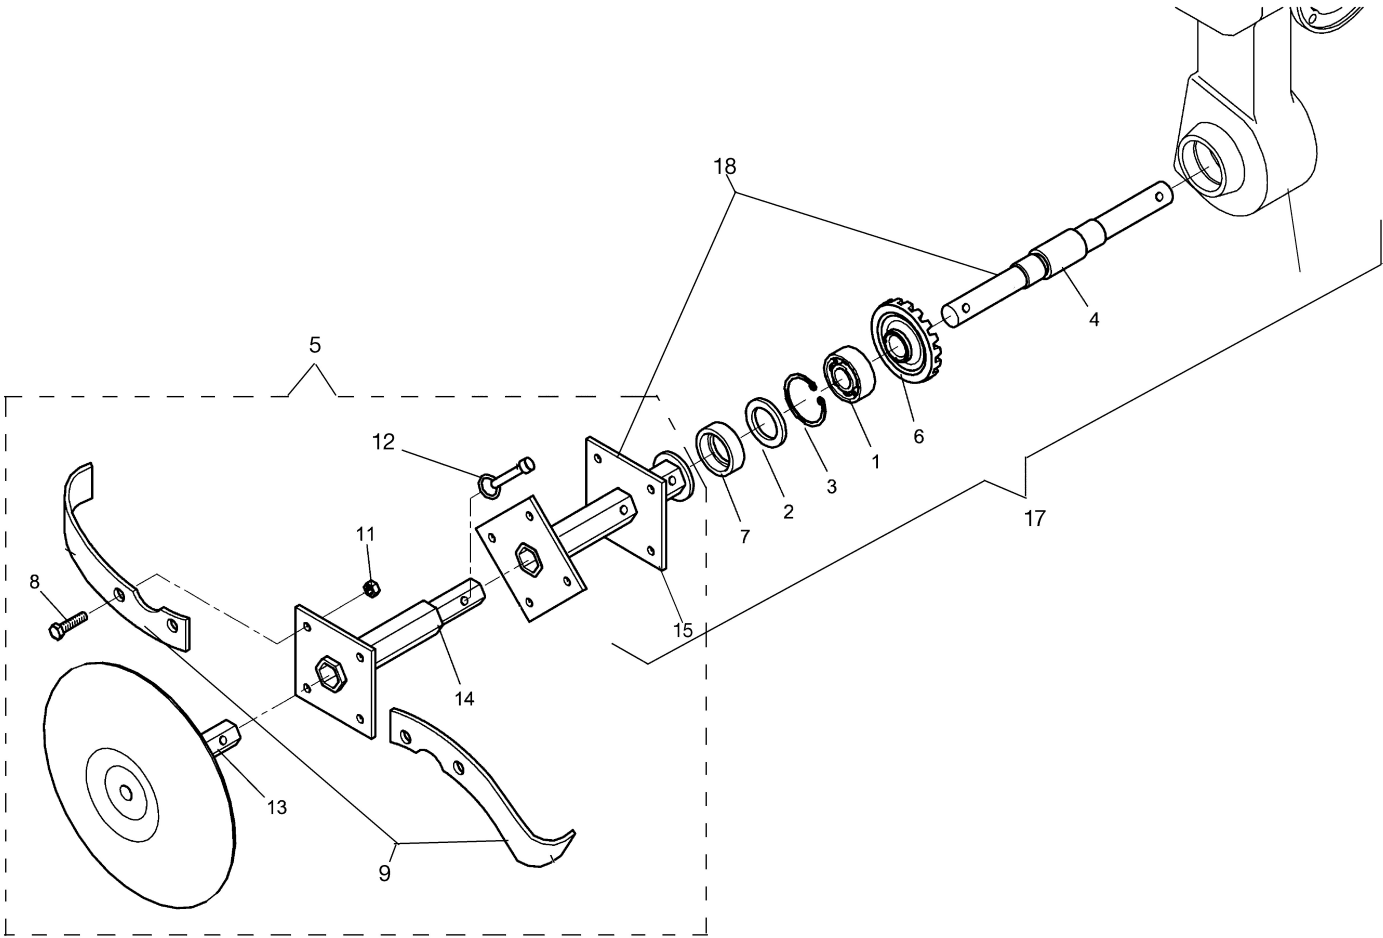

Illustration Lenkholm und steuerhebel

Bild Nr.	Anz.	Teilenummer	Beschreibung	Gültigkeit ab	Gültigkeit bis	Hinweis	Nachricht
44	2	68320127	Verlaengerung				
45	1	3044008R	Satz (Kabel Stoppmotor - Handgasgriff - Schalter)				BT9-009-04/14
46	1	68640003	Markierung			Su richiesta; Upon request	

Illustration Bodenfräse

Bild Nr.	Anz.	Teilenummer	Beschreibung	Gültigkeit ab	Gültigkeit bis	Hinweis	Nachricht
1	1	YN1270701	Lager				
2	1	YN0210050	Dichtung				
3	1	YN0136800	Seeger-ring				
4	1	F1400819A	Welle				
5	1	68610020B	Rotor (Komplet)				
6	1	YF1400802	Kranz				
7	1	F1400830	Schultz				
8	1	3806067R	Schraube				
9	1	R0000144	Messeren				
11	1	320000028R	Mutter				
12	1	YN5137500	Stift				
13	1	F1323118A	Scheibe (Schutz)				
14	1	F1323120	Halter				
15	1	YF1323119A	Halter				
17	1	68640027B	Gruppe (Getriebe)				
17	1	68640027	Gruppe (Getriebe)				
18	1	68640025	Welle (Komplet)				