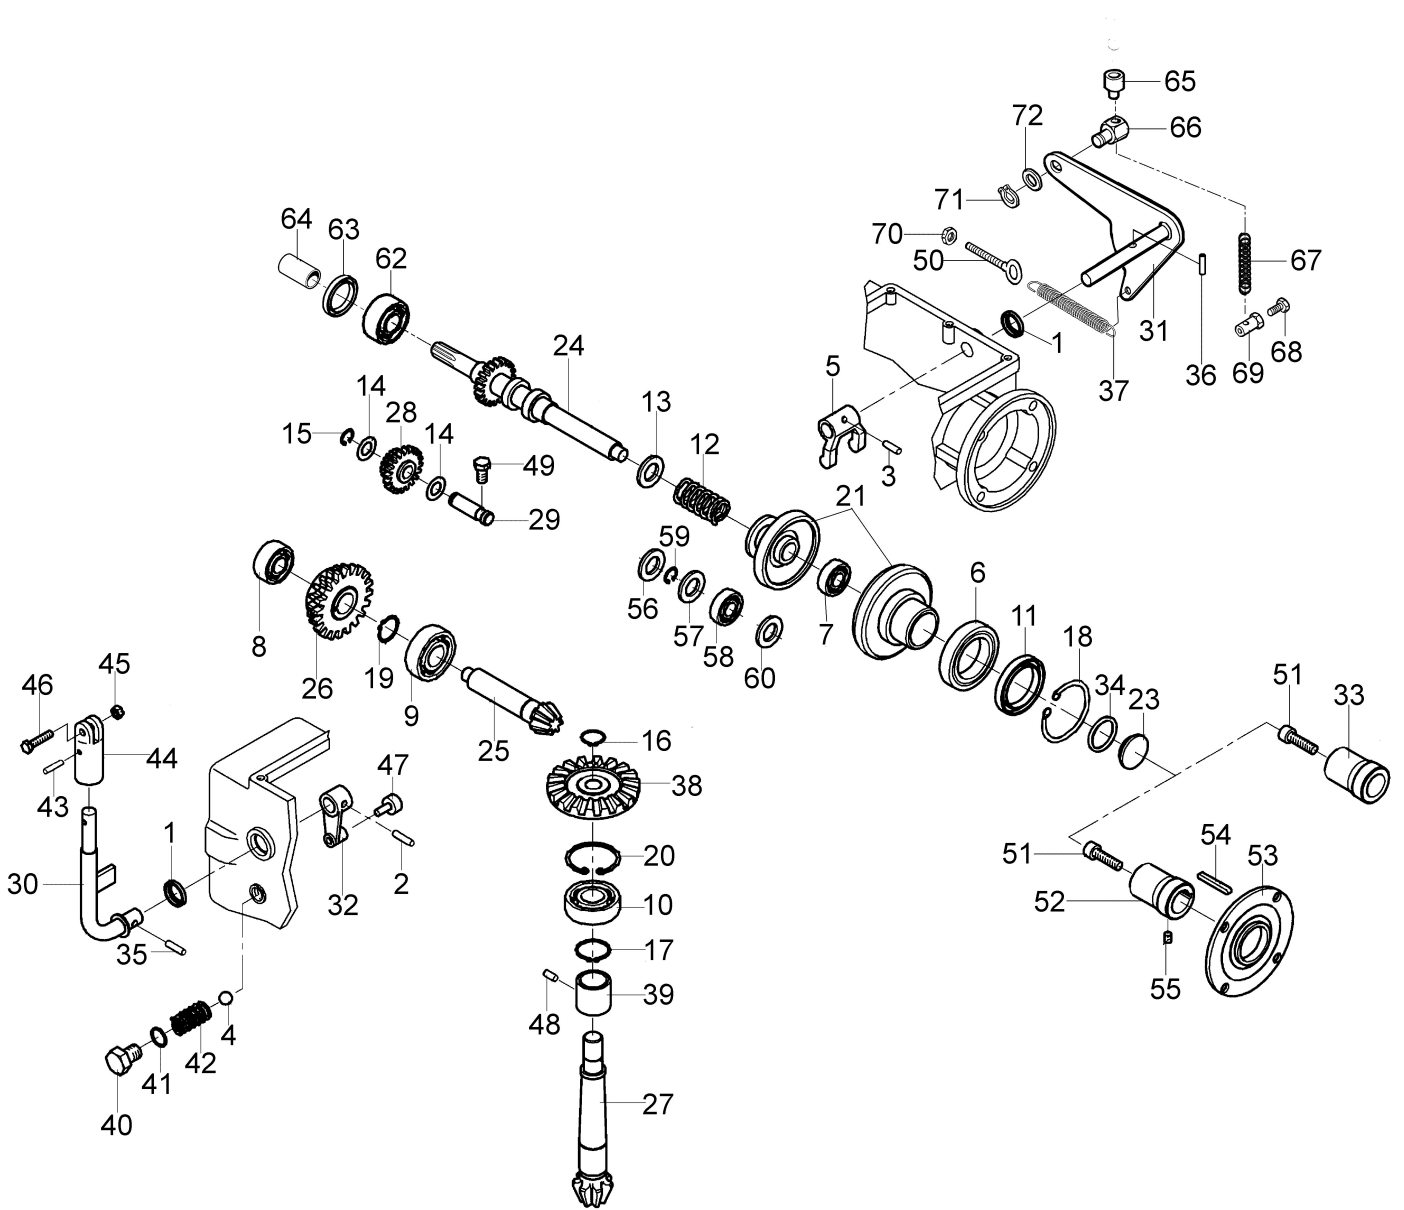

Illustration Lenkholm und steuerhebel

Bild Nr.	Anz.	Teilenummer	Beschreibung	Gültigkeit ab	Gültigkeit bis	Hinweis	Nachricht
44	2	68320127	Verlaengerung				
45	1	3044008R	Satz (Kabel Stoppmotor - Handgasgriff - Schalter)				BT9-009-04/14
46	1	68640003	Markierung			Su richiesta; Upon request	

Illustration Bodenfräse

Bild Nr.	Anz.	Teilenummer	Beschreibung	Gültigkeit ab	Gültigkeit bis	Hinweis	Nachricht
1	1	YN1270701	Lager				
2	1	YN0210050	Dichtung				
3	1	YN0136800	Seeger-ring				
4	1	F1400819A	Welle				
5	1	68610020B	Rotor (Komplet)				
6	1	YF1400802	Kranz				
7	1	F1400830	Schultz				
8	1	3806067R	Schraube				
9	1	R0000144	Messeren				
11	1	320000028R	Mutter				
12	1	YN5137500	Stift				
13	1	F1323118A	Scheibe (Schutz)				
14	1	F1323120	Halter				
15	1	YF1323119A	Halter				
17	1	68640027B	Gruppe (Getriebe)				
17	1	68640027	Gruppe (Getriebe)				
18	1	68640025	Welle (Komplet)				

Illustration Getriebe

Bild Nr.	Anz.	Teilenummer	Beschreibung	Gültigkeit ab	Gültigkeit bis	Hinweis	Nachricht
47	1	YF1291604	Gleitstueck				
48	1	N6216900	Schraube				
49	1	N6245800	Schraube				
50	1	68240165AR	Spannstange, komplett				
51	1	N6275200	Schraube				
52	1	F1400815	Deckel			K800H; Honda GX160;	
53	1	F1400816	Flansch			Honda GX200 K800H; Honda GX160;	
54	1	YN0643450	Keil			Honda GX200 K800H; Honda GX160;	
55	1	YN6194680	Schraube			Honda GX200 K800H; Honda GX160;	
56	1	F1400832	Zahnscheibe			Honda GX200	
57	1	600250020	Scheibe				
58	1	N1261450	Lager				
59	1	3024020R	Seeger-ring				
60	1	N5002850	Scheibe				
62	1	3914010R	Mutter				
63	1	N0105000	Seeger-ring				
64	1	3916010R	Scheibe				
65	1	YN5852100A	Sicherung				
66	1	68640048	Kabelbefestigung				
67	1	68310058	Feder				
68	1	301000042R	Schraube				
69	1	YF1290225	Klemme				