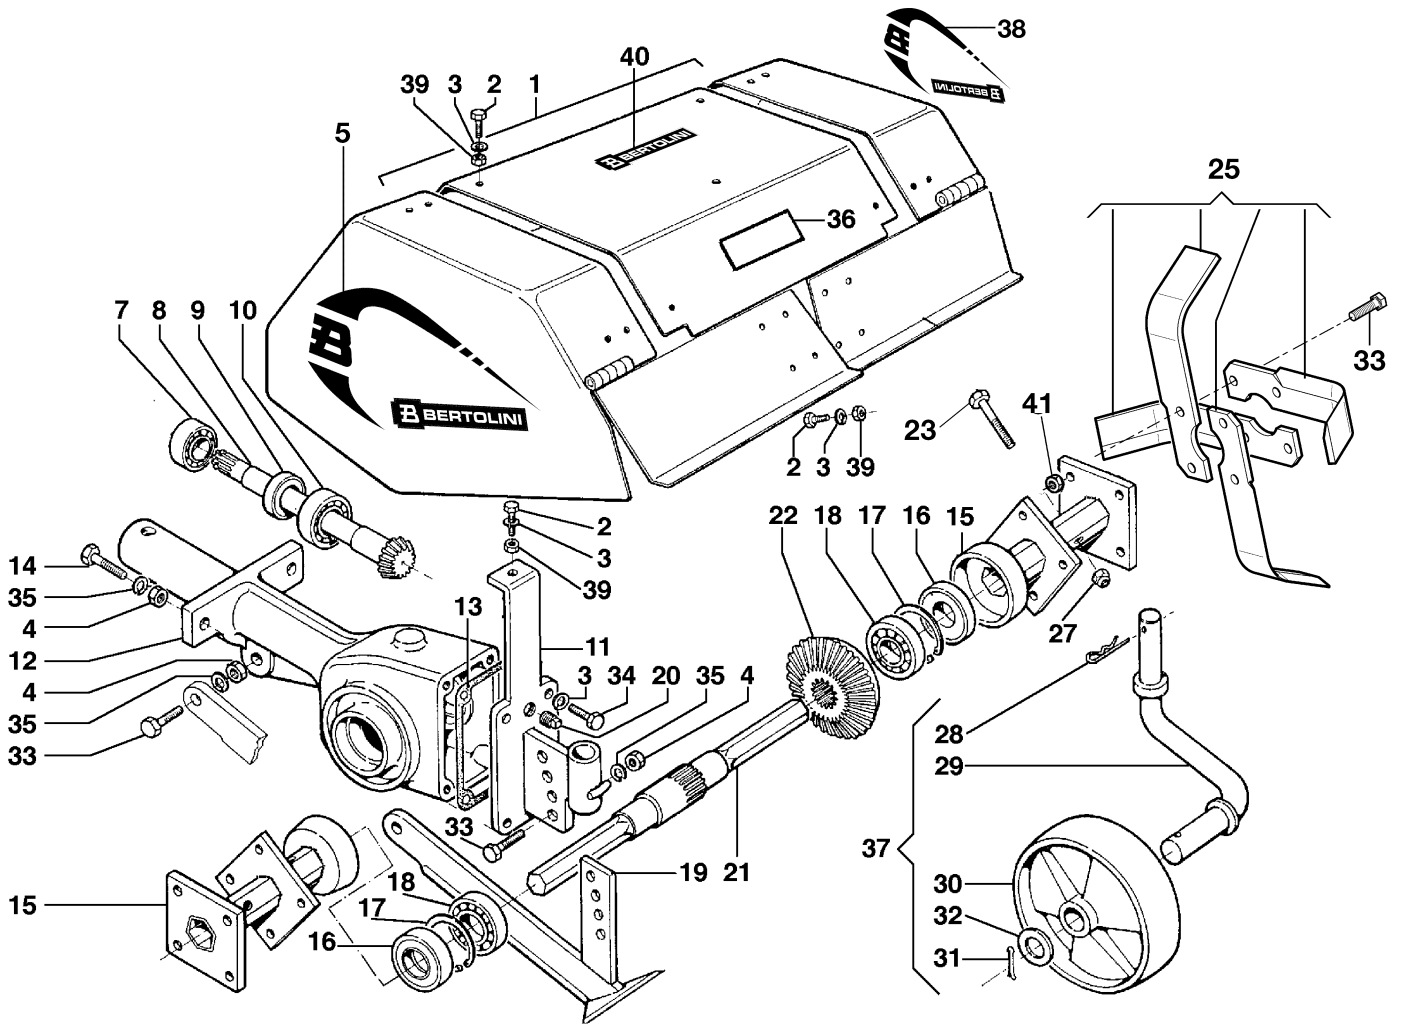

Bild Nr.	Anz.	Teilenummer	Beschreibung	Gültigkeit ab	Gültigkeit bis	Hinweis	Nachricht
1	1	P0001766	Haube			35+50+60 cm	
1	1	P0001767	Haube			35+50 cm	
2	1	3806063	Schraube				
3	1	N4364350	Unterlegscheibe				
4	1	YN1457300	Mutter				
5	1	68320090	Markierung			Su richiesta; Upon request; SX; LEFT	
7	1	YN1257600	Lager				
8	1	YF0017201	Ritzel				
9	1	YN0207300	Kobelring				
10	1	YN1263701	Lager				
11	1	68310060	Halter				
12	1	F0017200	Gehaeuse				
13	1	K3501840	Dichtung				
14	1	3806067R	Schraube				
15	1	L0116300	Kit containing pair of spacers to limit the rotor width to			35 cm	
15	1	F0017210	Deckel			50+60 cm	
15	1	F0017226	Deckel			35+50 cm	
16	1	N0209800	Ring				
17	1	N0134200	Seeger-ring				
18	1	N1269800	Lager				
19	1	69210091R	Scharbohere				
20	1	K8535002	Stopfen				
21	1	K3501750	Welle				
22	1	F0017202	Kranz				
23	1	3806076	Schraube				
25	1	R0000148	Messeren			Per fresa 50 cm, kit composto da: K3501790, DX, 10pz + K3501780, SX, 10pz; For tiller 50 cm, set composed by: K3501790, RIGHT, 10pcs + K3501780, LEFT, 10pcs	
25	1	R0000139	Messeren			Per fresa 60 cm, kit composto da: F0017002, DX, 10pz + F0017003, SX, 10pz; For tillers 60 cm, set composed by: F0017002, RIGHT, 10pcs + F0017003, LEFT, 10pcs	
27	1	N1458800	Mutter				
28	1	N1054500	Splint				
29	1	K3501830	Halter				
30	1	Z0020368	Support wheel				
31	1	YN1060200	Splint				
32	1	3916020	Scheibe				
33	1	3806067R	Schraube				
34	1	N6249300	Schraube				
35	1	3819013R	Grower				
36	1	F0015577	Markierung (Gefahr)			Su richiesta; Upon request	
37	1	Z0020368	Support wheel				
38	1	68320089	Markierung			Su richiesta; Upon request; DX; RIGHT	
39	1	320000028R	Mutter				
40	1	68920009	Markierung			Su richiesta; Upon request	
41	1	YN1457570	Mutter				