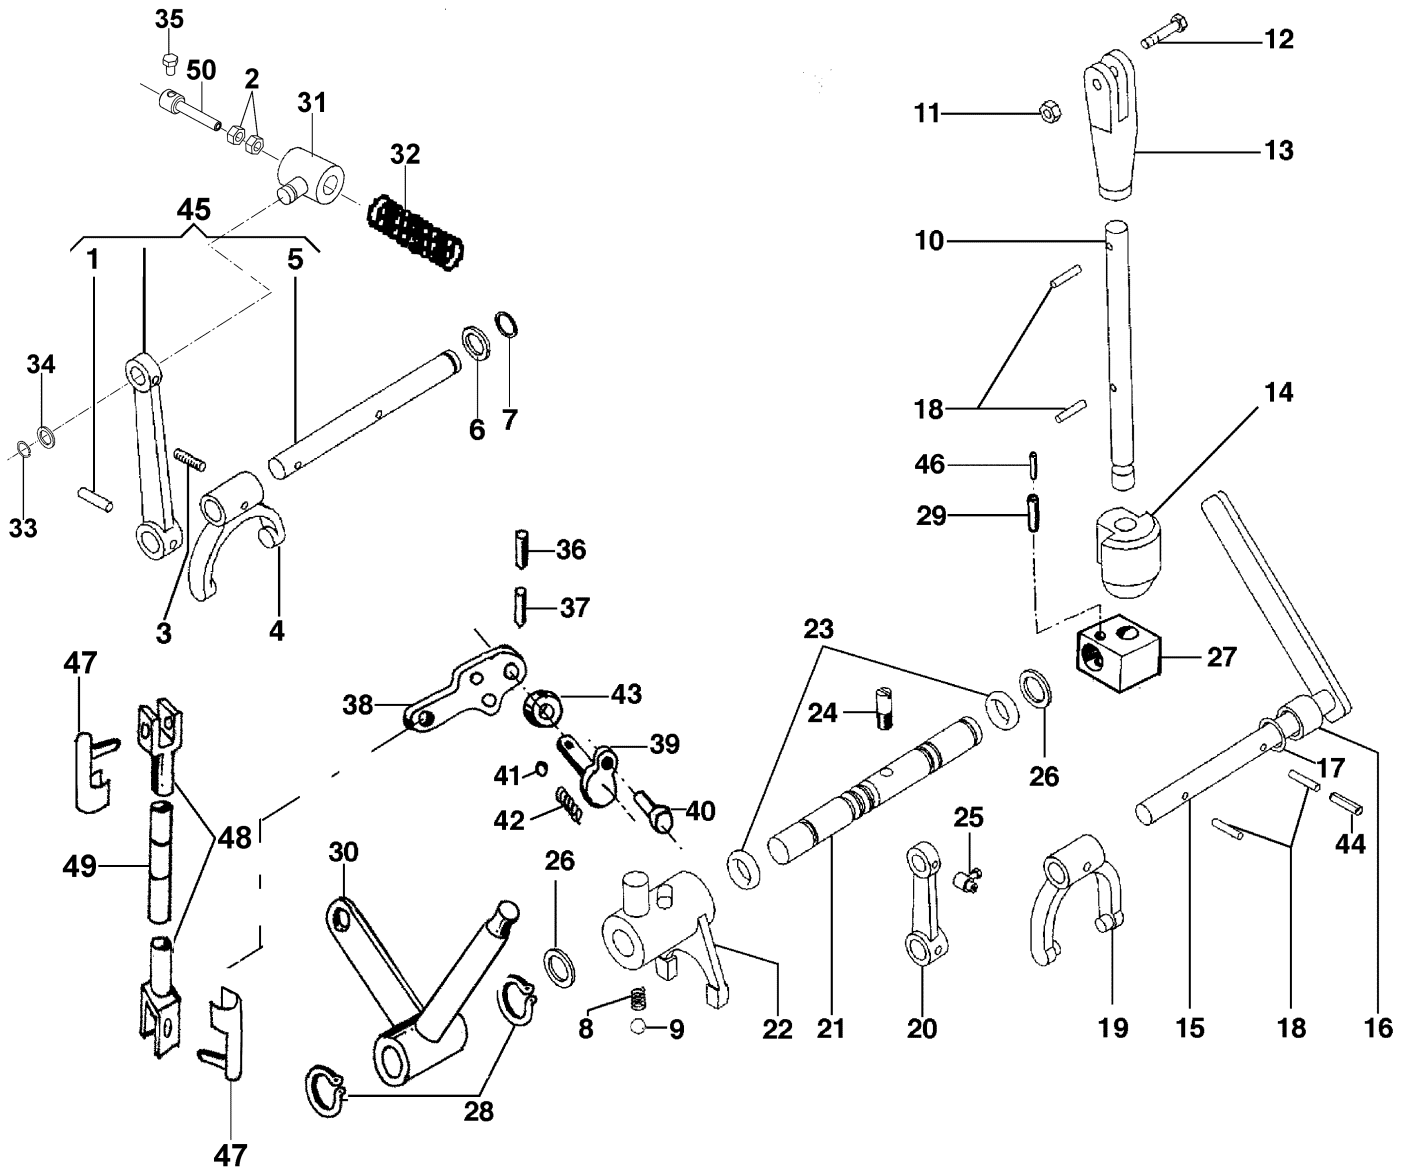

csg 07/06

Bild Nr.	Anz.	Teilenummer	Beschreibung	Gültigkeit ab	Gültigkeit bis	Hinweis	Nachricht
1	1	68310019	Haube			A230; GX160; GC160; Azzurro; Light blue	
2	1	68320085R	Markierung			Su richiesta; Upon request	
3	1	F1292105	Aufhängung			A230; GX160; GC160	
4	1	YN0400700	Buchse			A230; GX160; GC160	
5	1	F1292106	Bolzen			A230; GX160; GC160	
6	1	YN0102900	Ring			A230; GX160; GC160	
7	1	3916010R	Scheibe			A230; GX160; GC160	
9	1	N6243654	Schraube			A230; GX160; GC160	
13	1	68910044	Schultz			A349	
13	1	68910039	Schultz			15LD225; Yanmar L48; Grigio; Grey	
13	1	68310031B	Stütze (Haube)			GX160; GC160; Grigio; Grey	
13	1	F1252116	Schutzhaube			CA240	
13	1	F1252117	Schutzhaube			A230	
14	1	YN4365400	Scheibe				
15	1	N6294400	Schraube			GX160; GC160	
15	1	3806070R	Schraube			A230	
15	1	YN6335900	Schraube			15LD225; Yanmar L48	
16	1	3806063	Schraube			A349	
16	1	3806065	Schraube			A230	
16	1	3806067R	Schraube			GX160; GC160	
17	1	320000028R	Mutter				
18	1	F1252120	Halter			CA240	
18	1	68310033	Halter			GX160; GC160; Grigio; Grey	
18	1	F1252122	Halter			A230	
18	1	F1252124	Halter			Geotech 40; Geotech 50	
19	1	3914010R	Mutter			GX160; GC160	
19	1	006000091R	Mutter			A230; 15LD225; Yanmar L48	
20	1	YF0752159	Silentblock			A230; GX160; GC160	
21	1	3806065	Schraube			GX160; GC160	
21	1	3806067R	Schraube			CA240	
22	1	320000028R	Mutter				
23	1	YN4365400	Scheibe			A230; GX160; GC160	
23	1	YN4376400	Scheibe			15LD225; Yanmar L48	
24	1	F0005621	Haken			GX160; GC160	
25	1	3916008R	Scheibe			GX160; GC160	