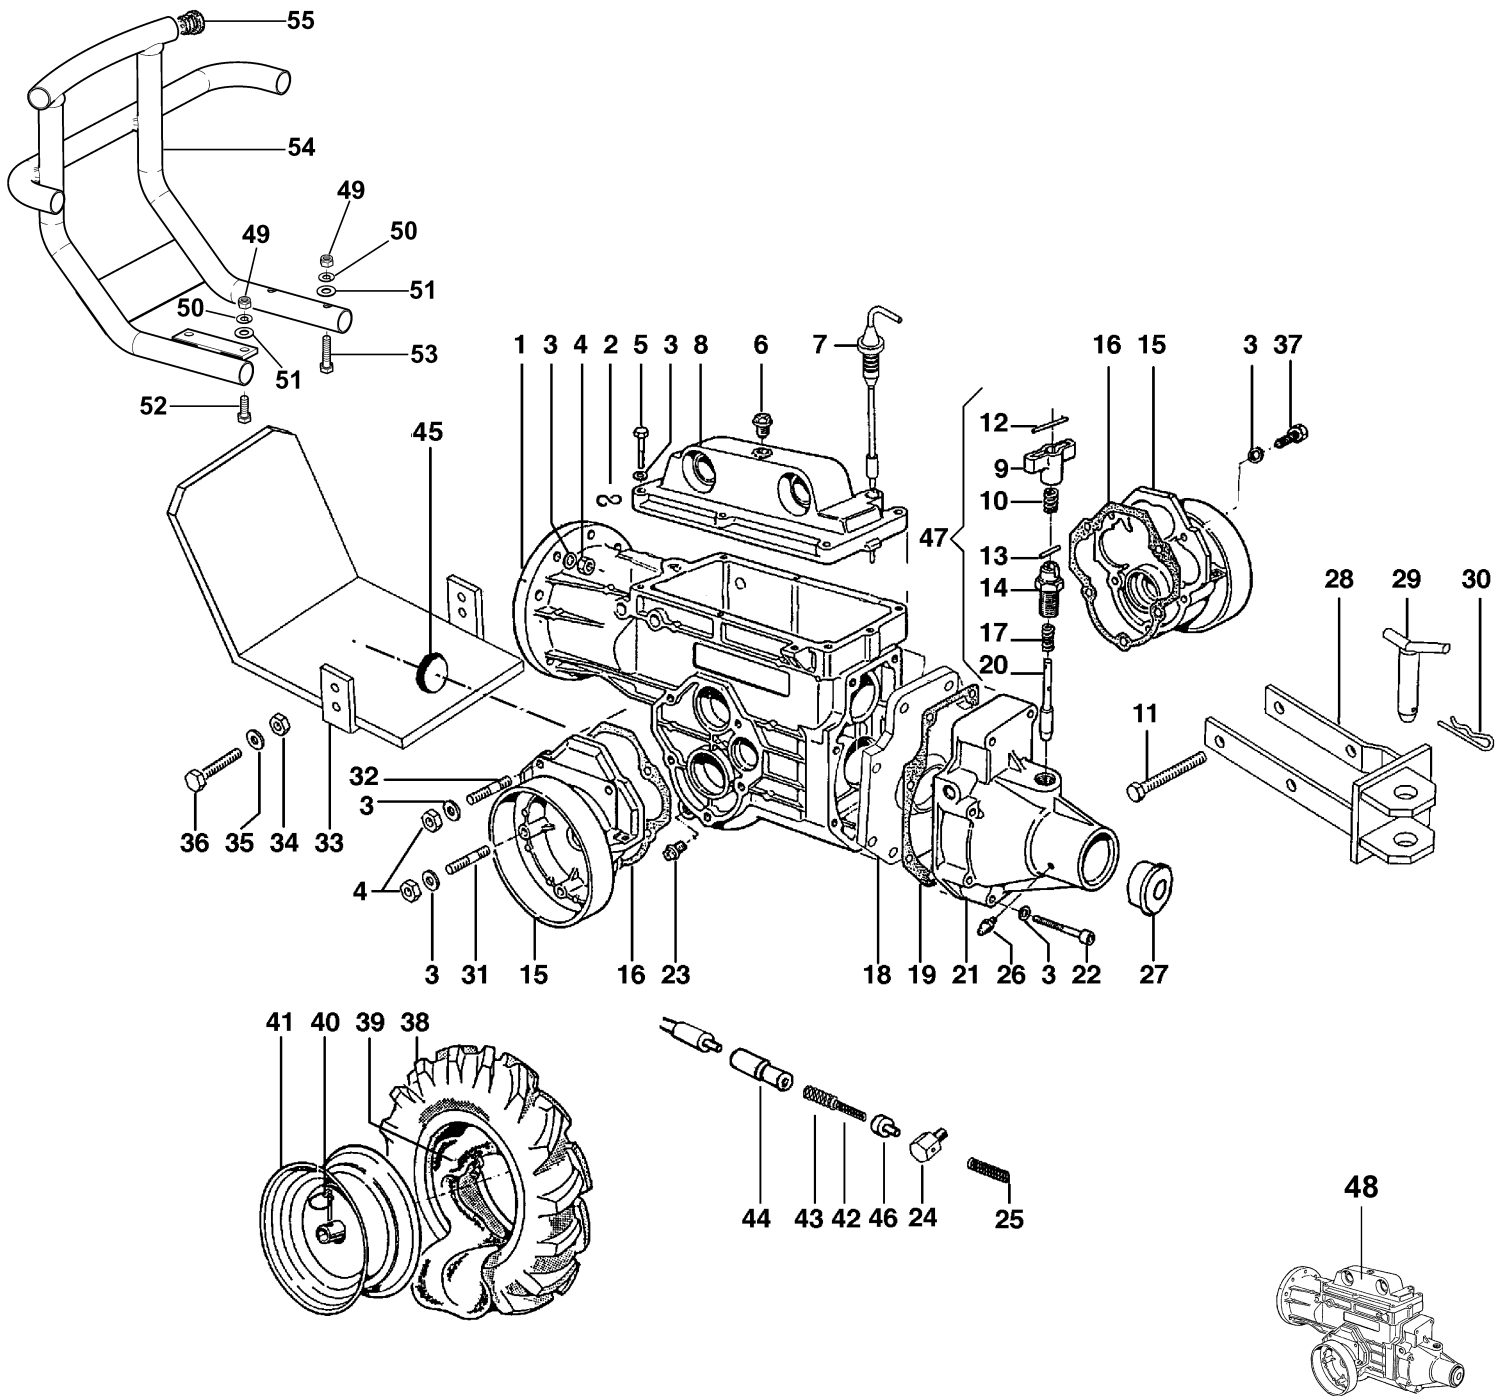

Bild Nr.	Anz.	Teilenummer	Beschreibung	Gültigkeit ab	Gültigkeit bis	Hinweis	Nachricht
1	1	68310041	Kupplung 3 scheiben			Inversa; Reverse; GX160; B&S; Robyn EX17; Kohler; CS6	
1	1	68310040	Kupplung 3 scheiben			Inversa; Reverse; Motori europei Yanmar L48; Subaru; European engines Yanmar L48; Subaru	
1	1	68310042	Kupplung 3 scheiben			Inversa; Reverse; 15LD225/315	
2	1	F1210002	Distanzstück			15LD225/315	
3	1	K8236004	Stiftschraube			15LD225/315	
3	1	N3815300	Stiftschraube			Motori senza distanziale; Engines without spacer	
4	1	F1210001	Distanzstück			15LD225/315	
5	1	P1200020	Distanzstücksatz			15LD225/315	