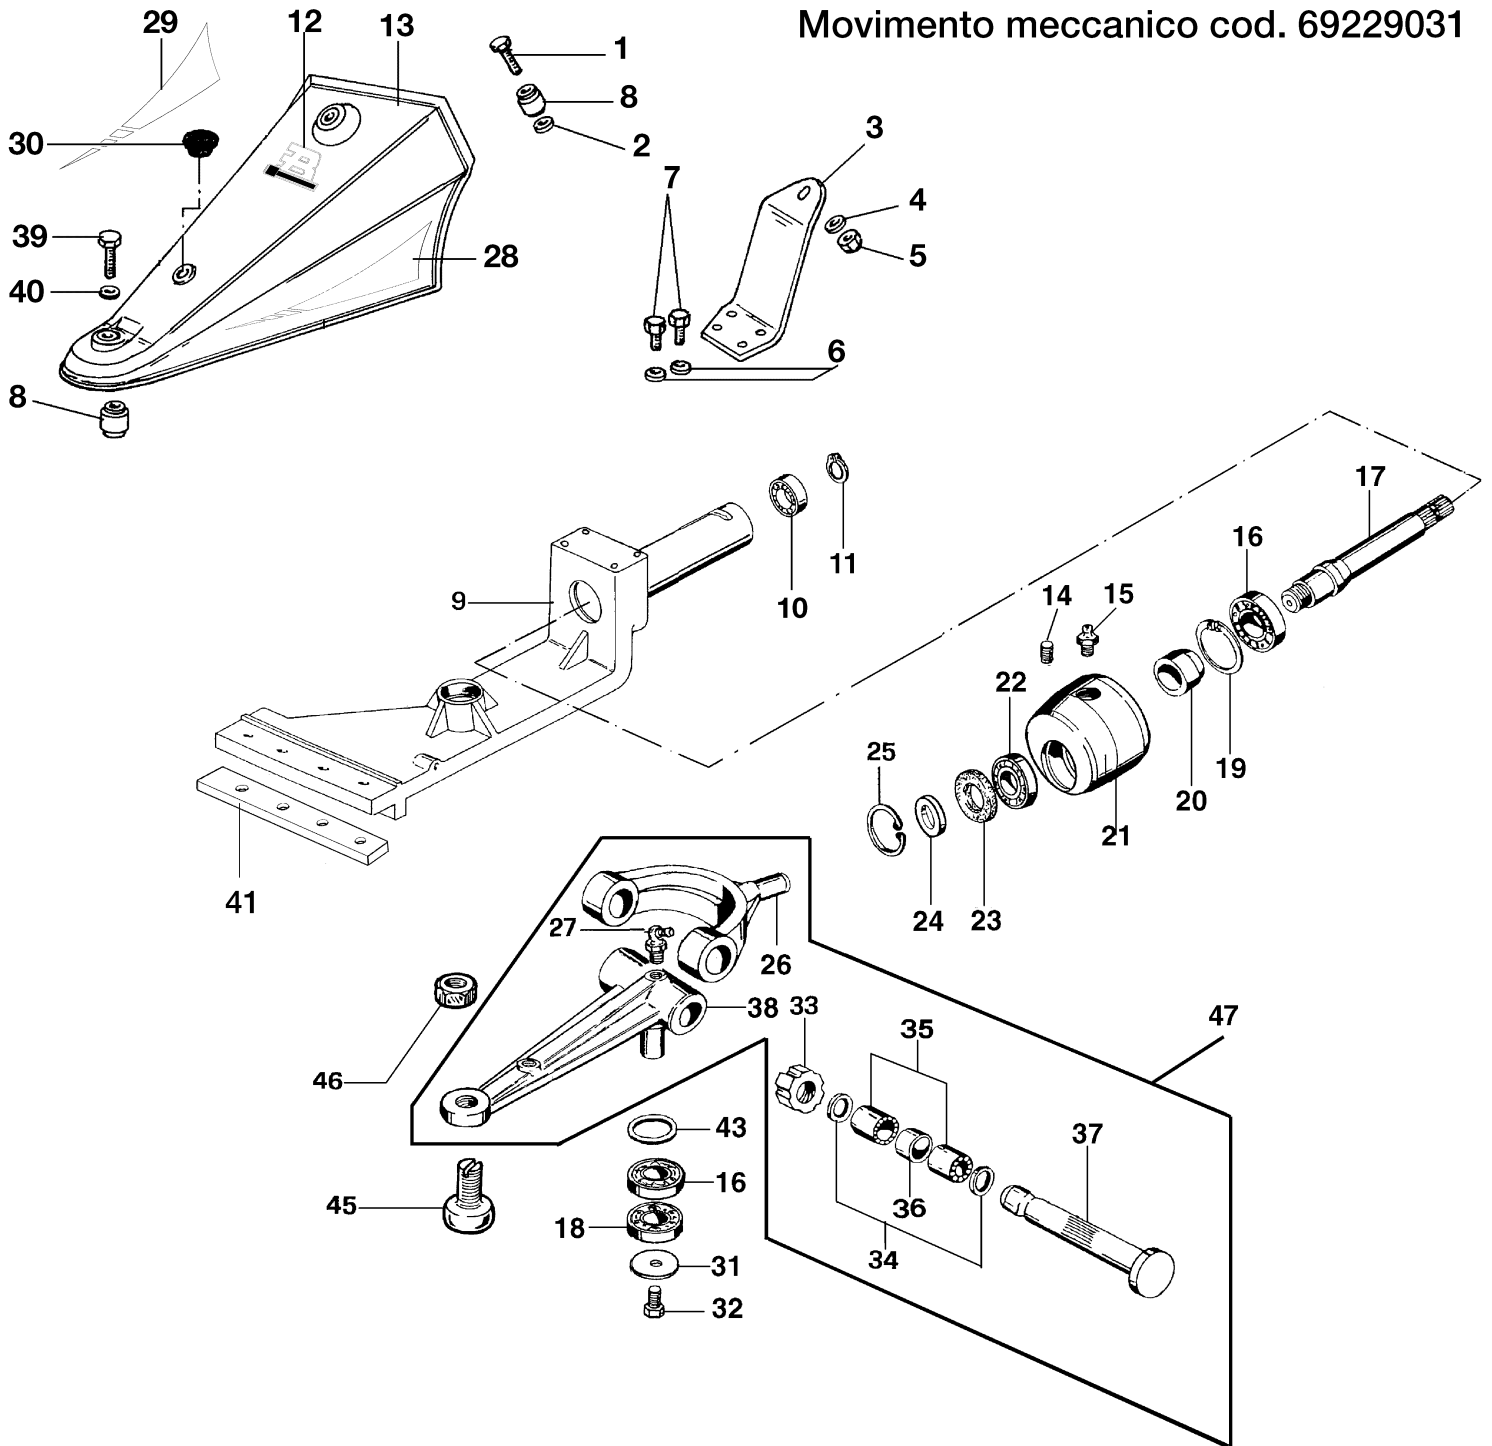

Movimento meccanico cod. 69229031

Bild Nr.	Anz.	Teilenummer	Beschreibung	Gültigkeit ab	Gültigkeit bis	Hinweis	Nachricht
1	1	N6399710	Schraube				
2	1	3916012	Scheibe				
3	1	F1073346	Halter				
4	1	3916012	Scheibe				
5	1	YN1470200	Mutter				
6	1	3819013R	Grower				
7	1	3806063	Schraube				
8	2	N4924000	Silentblock				
9	1	F1253002	Halter				
10	1	YN1257600	Lager				
11	1	K7002003	Ring				
12	1	68320085R	Markierung			Su richiesta; Upon request	
13	1	PA001240	Haube				
14	1	K8719008	Schraube				
15	1	YN2605600	Fettnippel				
16	1	YN1271100	Lager				
17	1	F1253004	Welle				
18	1	N1270400	Lager				
19	1	YN0136800	Seeger-ring				
20	1	YF1073145	Distanzstück				
21	1	YF1073105	Floating Head				
22	1	N1258301	Lager				
23	1	YN0207500	Ring				
23	1	N0205700	Kobelring				
24	1	N4419550	Scheibe				
24	1	YN4429200	Scheibe				
25	1	YN0130000	Seeger-ring				
26	1	YF1073206	Gabel				
26	1	F1073513	Gabel				
27	1	YN2605600	Fettnippel				
28	1	68910006	Markierung			Su richiesta; Upon request; SX; LEFT	
29	1	68910007	Markierung			Su richiesta; Upon request; DX; RIGHT	
30	1	YN5265900	Stopfen				
31	1	YF1073372	Scheibe				
32	1	N6320500	Schraube				
33	1	N2101600	Zwinge				
34	1	N5002850	Scheibe				
35	1	YN1261350	Lager				
36	1	YF1073190	Distanzstück				
37	1	F1073191	Bolzen				
38	1	YF1073375	Pleuel				
39	1	N6399710	Schraube				
40	1	3916012	Scheibe				
41	1	L0081100	Distanzscheibe			Utilizzare con ruote > 4.00/5.00-10"; Use with wheels > 4.00/5.00-10	
43	1	YN5005400	Scheibe				
45	1	YF1073260	Bolzen				
46	1	N1474500	Mutter				
47	1	P0001289	Halter kit