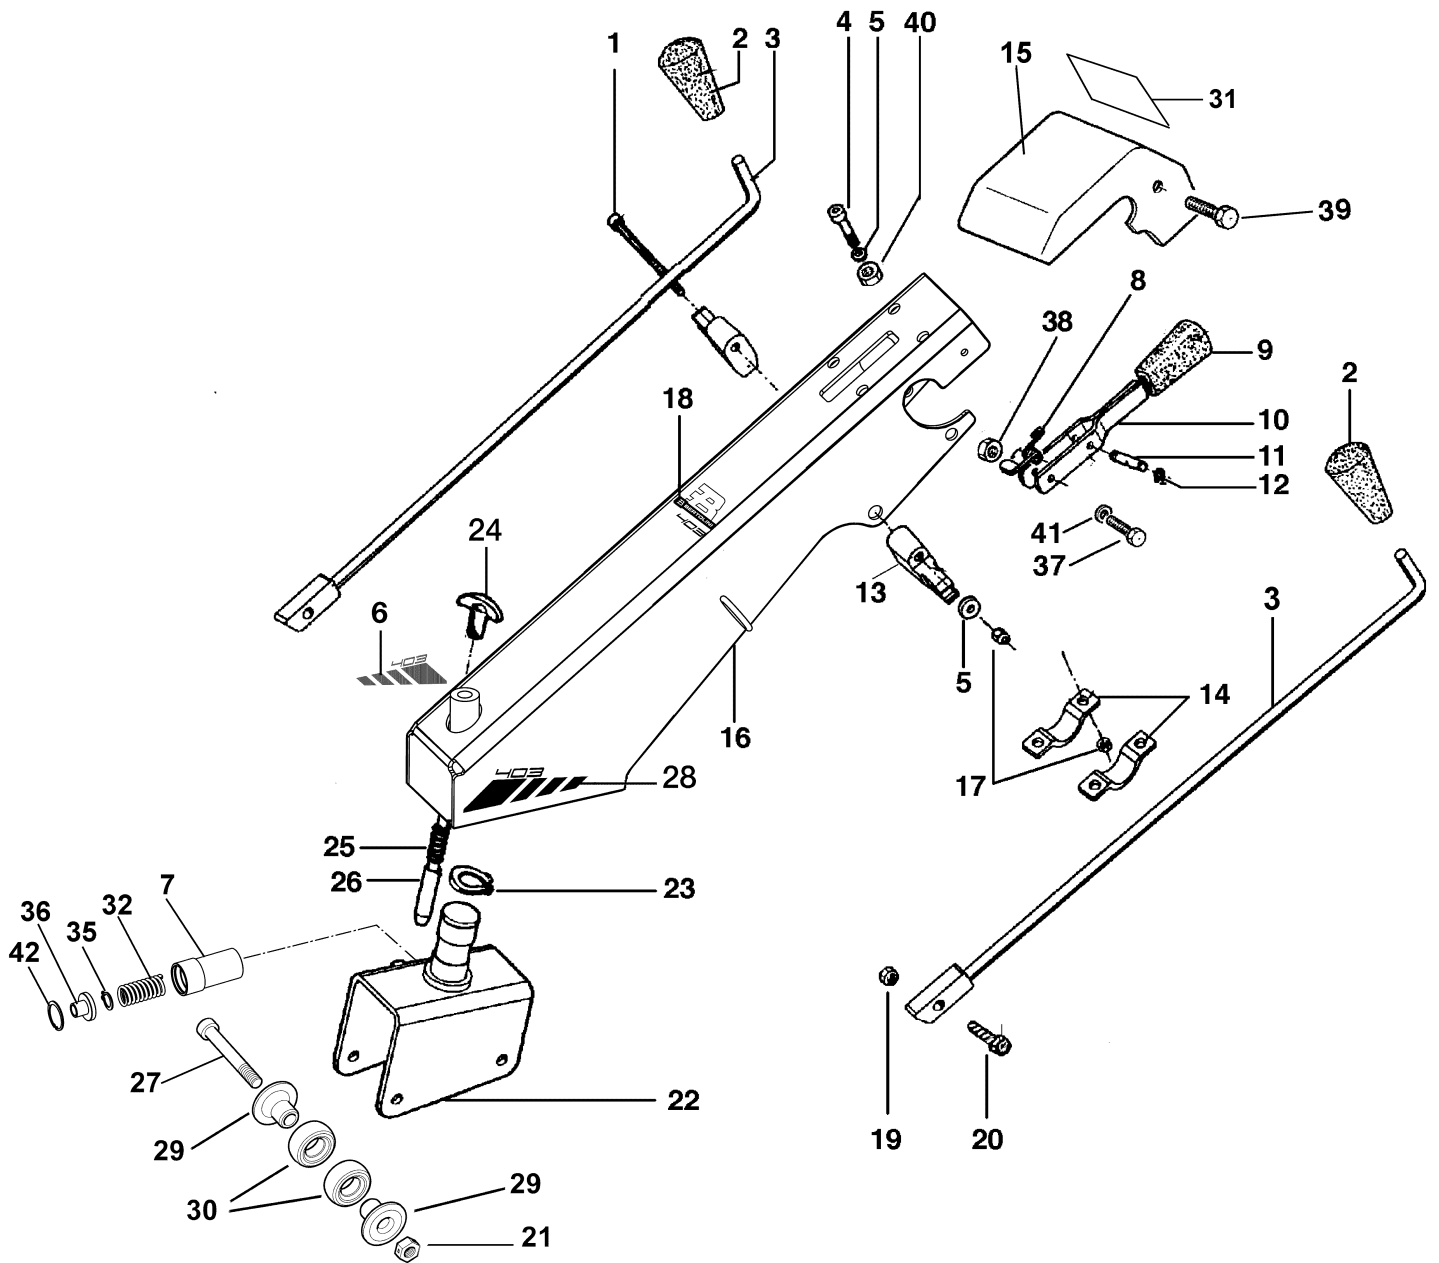

Bild Nr.	Anz.	Teilenummer	Beschreibung	Gültigkeit ab	Gültigkeit bis	Hinweis	Nachricht
55	1	N5267400	Stopfen			Kohler CS6	

Bild Nr.	Anz.	Teilenummer	Beschreibung	Gültigkeit ab	Gültigkeit bis	Hinweis	Nachricht
1	1	3806076	Schraube				
2	1	YN3753600	Knopf				
3	1	F1251626	Stange			ALN330; IM359; A230; GX160; A349; Yanmar L48; Geotech 50	
3	1	F1251651	Stange			15LD315; 15LD225; HT51	
4	1	N6289250	Schraube				
5	1	3916008R	Scheibe				
6	1	68310024	Markierung			Su richiesta; Upon request; DX; RIGHT	
7	1	68320116R	Buchse				
8	1	YF1291634B	Feder				
9	1	YN2840480	Griff				
10	1	YF1291636	Hebel				
11	-		Nicht verfügbar für diesen produkt				
12	-		Nicht verfügbar für diesen produkt				
13	1	YF1255009B	Halter				
14	1	YF1151601	Klemme				
15	1	68240022	Deckel				
16	1	68240050A	Saeule			Azzurro; Light blue	
17	1	3914010R	Mutter				
18	1	68310023	Markierung			Su richiesta; Upon request	
19	1	3914006R	Mutter				
20	1	3801024	Schraube				
21	1	YN1463650	Mutter				
22	1	68310046	Saeule-halterung (Satz)			Azzurro; Light blue	
23	1	N0124100	Seeger-ring				
24	1	YN3753000	Knopf				
25	1	YK3503360	Feder				
26	1	YF1251637	Riegelbolzen				
27	1	YN6357200	Schraube				
28	1	68310025	Markierung			Su richiesta; Upon request; SX; LEFT	
29	1	YK3501080	Halter				
30	1	YK0300910	Stosssaempfer				
31	1	F1241627	Markierung			Su richiesta; Upon request	
32	1	N3119560	Feder				
35	1	3024012	Ring				
36	1	68310057	Scheibe				
37	1	YN6361500	Schraube				
38	1	3914014R	Mutter				
39	1	YN6243651	Schraube				
40	1	3914010R	Mutter				
41	1	3916010R	Scheibe				
42	1	3025027	Seeger-ring				