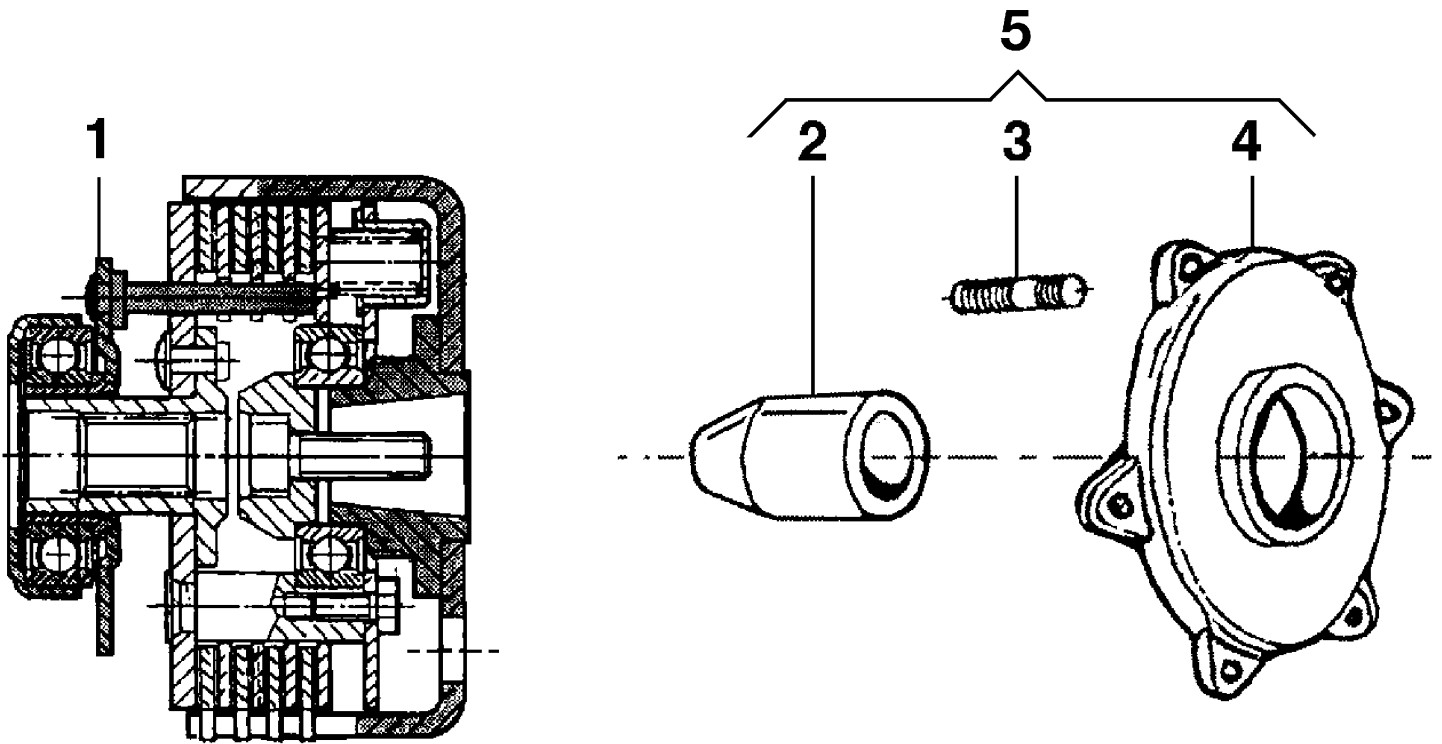

Bild Nr.	Anz.	Teilenummer	Beschreibung	Gültigkeit ab	Gültigkeit bis	Hinweis	Nachricht
1	1	68310041	Kupplung 3 scheiben			Inversa; Reverse; GX160; B&S; Robyn EX17; Kohler; CS6	
1	1	68310040	Kupplung 3 scheiben			Inversa; Reverse; Motori europei Yanmar L48; Subaru; European engines Yanmar L48; Subaru	
1	1	68310042	Kupplung 3 scheiben			Inversa; Reverse; 15LD225/315	
2	1	F1210002	Distanzstück			15LD225/315	
3	1	K8236004	Stiftschraube			15LD225/315	
3	1	N3815300	Stiftschraube			Motori senza distanziale; Engines without spacer	
4	1	F1210001	Distanzstück			15LD225/315	
5	1	P1200020	Distanzstücksatz			15LD225/315	