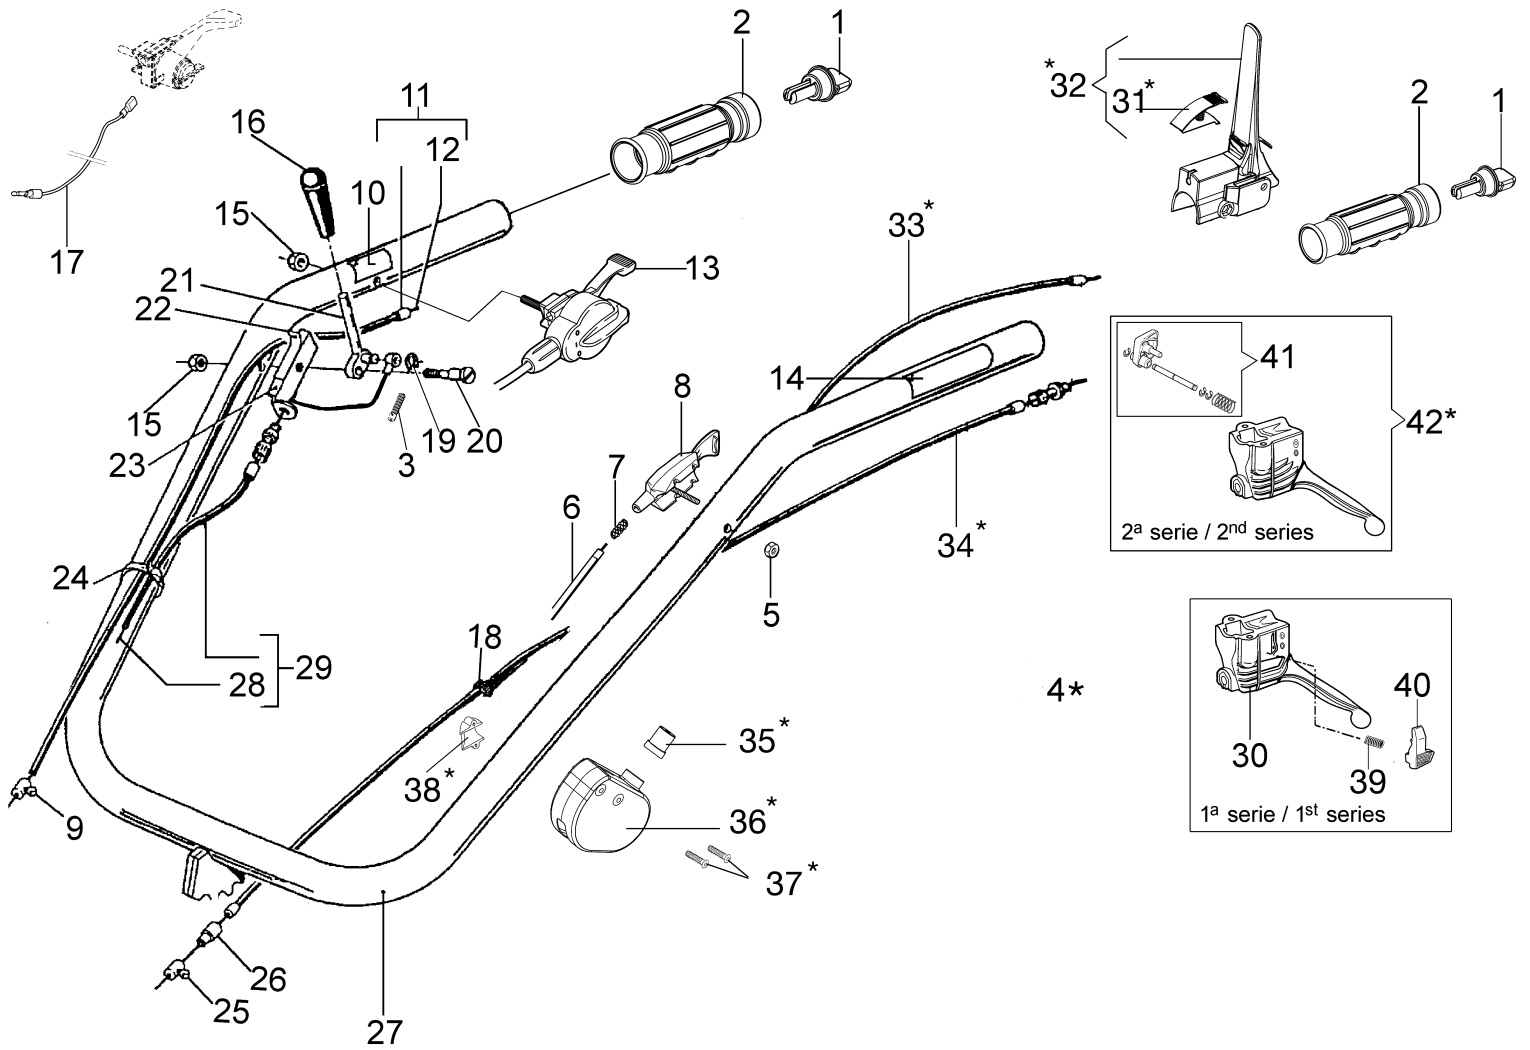

Bild Nr.	Anz.	Teilenummer	Beschreibung	Gültigkeit ab	Gültigkeit bis	Hinweis	Nachricht
55	1	N5267400	Stopfen			Kohler CS6	

Bild Nr.	Anz.	Teilenummer	Beschreibung	Gültigkeit ab	Gültigkeit bis	Hinweis	Nachricht
1	1	3806076	Schraube				
2	1	YN3753600	Knopf				
3	1	F1251626	Stange			ALN330; IM359; A230; GX160; A349; Yanmar L48; Geotech 50	
3	1	F1251651	Stange			15LD315; 15LD225; HT51	
4	1	N6289250	Schraube				
5	1	3916008R	Scheibe				
6	1	68310024	Markierung			Su richiesta; Upon request; DX; RIGHT	
7	1	68320116R	Buchse				
8	1	YF1291634B	Feder				
9	1	YN2840480	Griff				
10	1	YF1291636	Hebel				
11	-		Nicht verfügbar für diesen produkt				
12	-		Nicht verfügbar für diesen produkt				
13	1	YF1255009B	Halter				
14	1	YF1151601	Klemme				
15	1	68240022	Deckel				
16	1	68240050A	Saeule			Azzurro; Light blue	
17	1	3914010R	Mutter				
18	1	68310023	Markierung			Su richiesta; Upon request	
19	1	3914006R	Mutter				
20	1	3801024	Schraube				
21	1	YN1463650	Mutter				
22	1	68310046	Saeule-halterung (Satz)			Azzurro; Light blue	
23	1	N0124100	Seeger-ring				
24	1	YN3753000	Knopf				
25	1	YK3503360	Feder				
26	1	YF1251637	Riegelbolzen				
27	1	YN6357200	Schraube				
28	1	68310025	Markierung			Su richiesta; Upon request; SX; LEFT	
29	1	YK3501080	Halter				
30	1	YK0300910	Stosssaempfer				
31	1	F1241627	Markierung			Su richiesta; Upon request	
32	1	N3119560	Feder				
35	1	3024012	Ring				
36	1	68310057	Scheibe				
37	1	YN6361500	Schraube				
38	1	3914014R	Mutter				
39	1	YN6243651	Schraube				
40	1	3914010R	Mutter				
41	1	3916010R	Scheibe				
42	1	3025027	Seeger-ring				