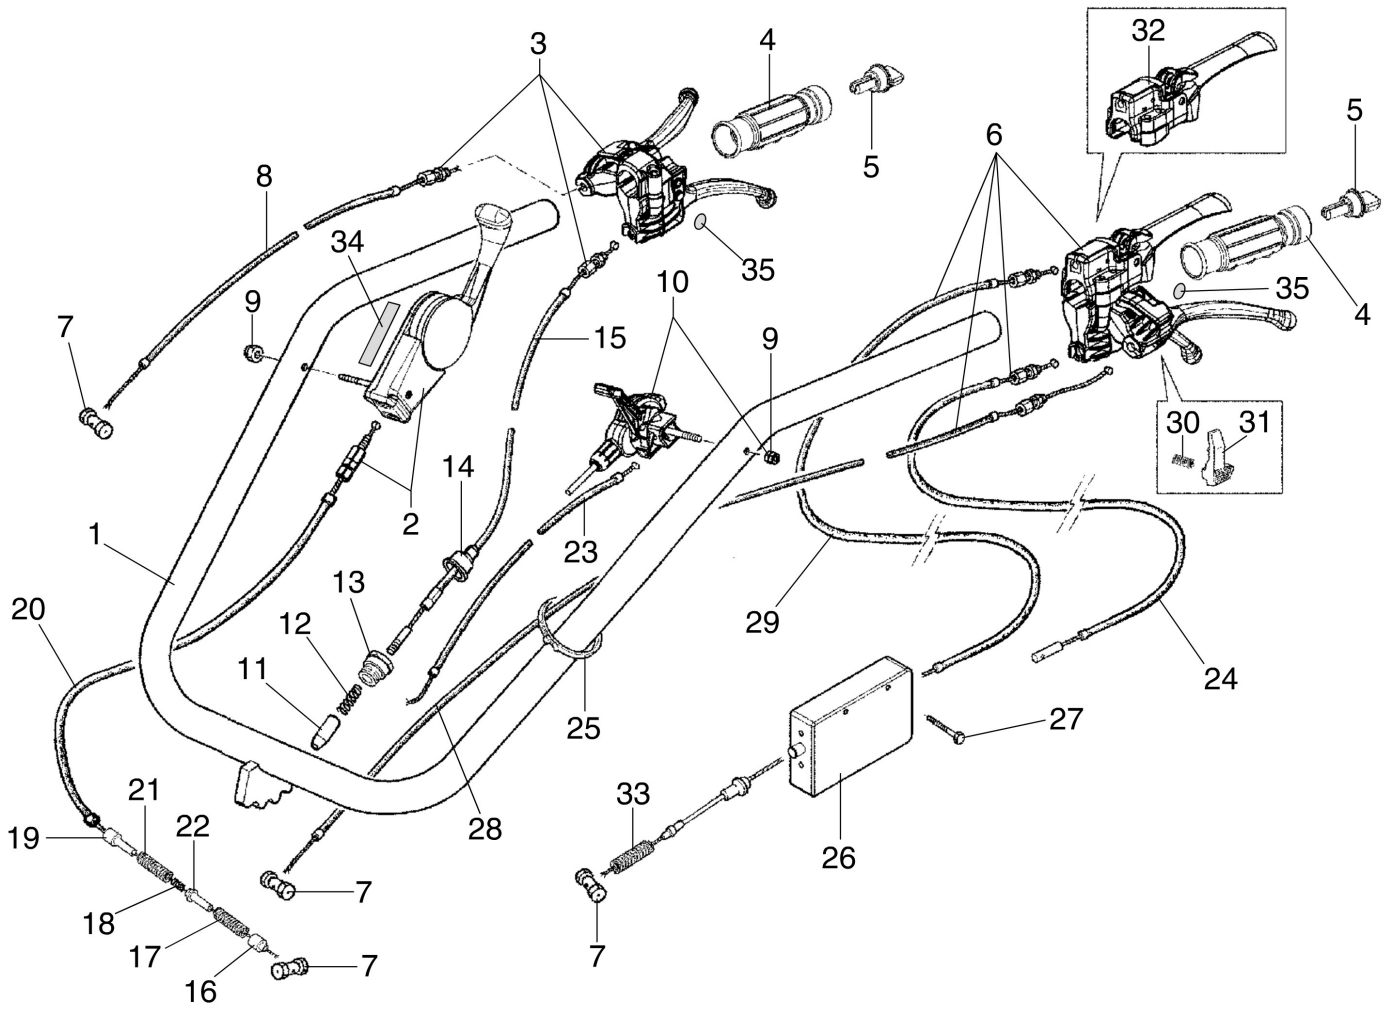

Illustration Stegola e comandi (ver. frizione monodisco)

Rif.Nr.	Q.tà	Codice articolo	Descrizione	Validità da	Validità a	Note	Bollettino
1	1	68330216R	Manubrio				
2	1	68330214R	Leva (Completa)			Comando blocco differenziale ; Differential Lock Control	
3	1	68330213R	Leva (Completa)			Comando rotazione sterzo e freno dx ; Steering rotation control and right brake	
4	2	68320126R	Manopola				
5	2	68320127R	Prolunga				
6	1	68330209R	Leva (Completa)			Comando frizione e freno sx ; Clutch and left brake control	
7	3	YN5901500	Morsetto				
8	1	68330244R	Cavo bowden			Trasmissione freno ; Brake cable	
9	2	3914006R	Dado				
10	1	3044024AR	Interruttore/Acceleratore				
11	1	68330226R	Otturatore				
12	1	YN3109400	Molla				
13	1	YK3502660	Tappo				
14	1	YK3503090	Protezione				
15	1	68330243R	Cavo bowden			Trasmissione rotazione sterzo ; Steering rotation cable	
16	1	YK4300680	Pastiglia				
17	1	YK7903021	Molla				
18	1	YK7903004	Molla				
19	1	YK1101850	Guida molla				
21	1	YK7903018	Molla				
22	1	YK4300670	Pastiglia				
23	1	YK8197002	Perno				
24	1	YN6003010	Forcella				
25	1	034000013R	Dado				
27	2	3801017R	Vite				
28	1	68330247R	Cavo bowden			Trasmissione frizione ; Clutch cable	
29	1	68330207R	Dispositivo DFI				
30	1	68330223AR	Protezione				
31	1	68330244R	Cavo bowden			Trasmissione freno ; Brake cable	
32	1	3918005R	Rondella				
33	1	3980019R	Dado				
34	1	68330248R	Cavo bowden			Trasmissione frizione ; Clutch cable	
35	5	YN1762150	Fascetta				
36	1	68330187R	Trasmissione (Cavo bowden)				
38	1	68310074R	Molla				
39	1	68310073R	Pulsante				
40	1	68330249R	Leva			Leva frizione ; Clutch lever	
41	2	68320273	Targhetta				
42	1	68350196R	Targhetta				