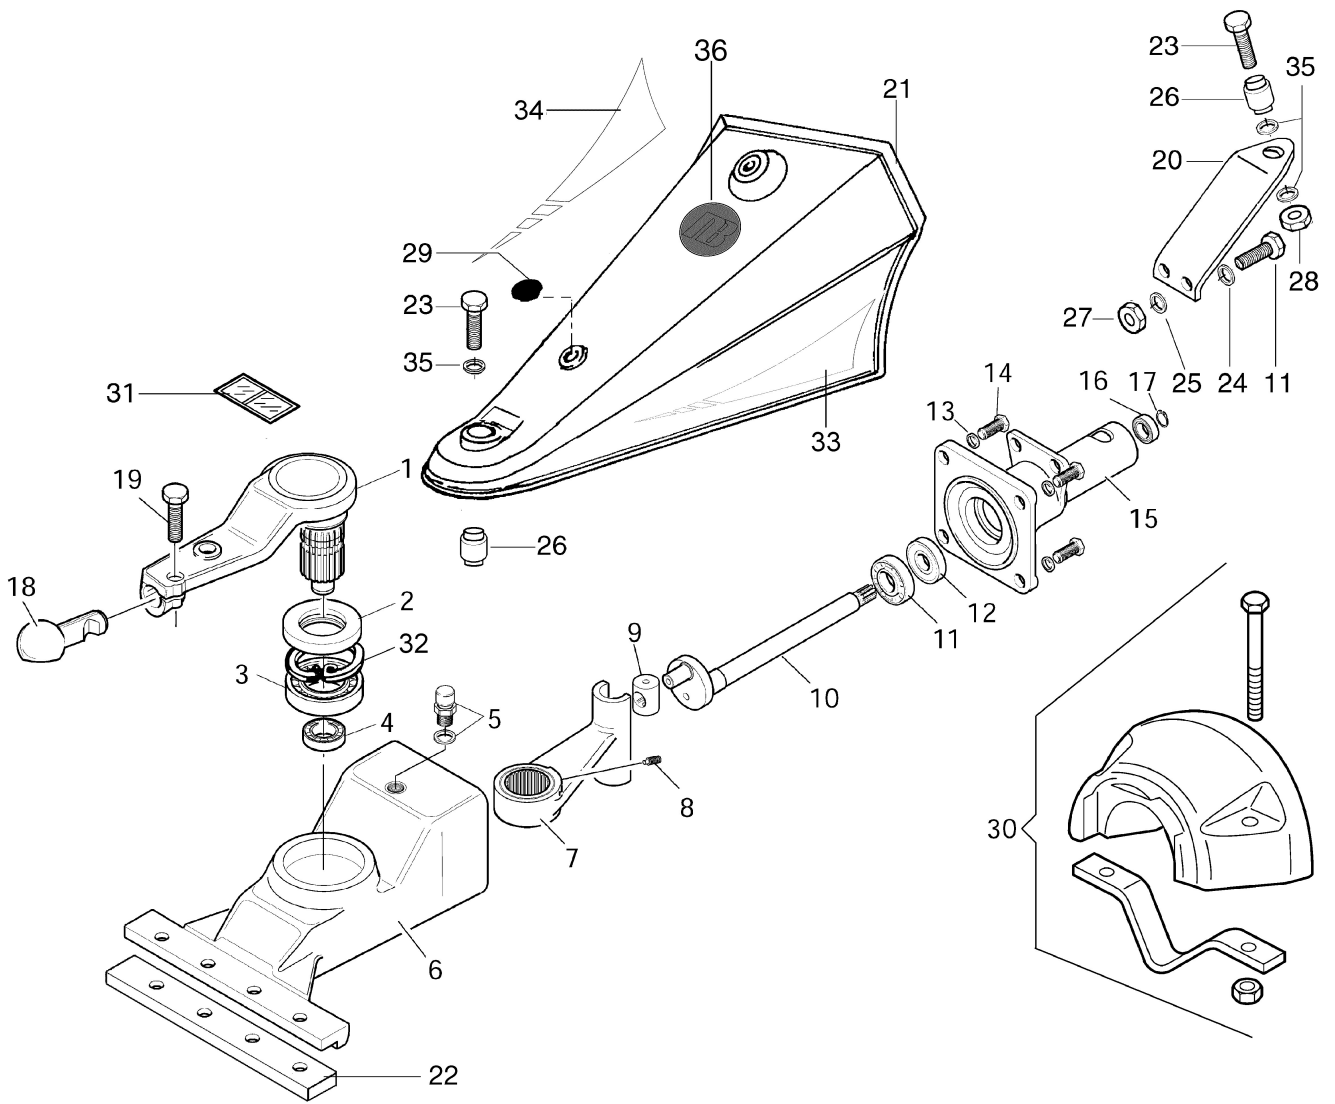

Illustration Quickfit

Rif.Nr.	Q.tà	Codice articolo	Descrizione	Validità da	Validità a	Note	Bollettino
1	1	3801027R	Vite				
2	1	YF1294702	Guida				
3	1	YN3118700	Molla				
4	1	YF1054710	Otturatore				
5	1	YN2605600	Ingrassatore				
6	1	YF1303110D	Flangia				
7	2	3801022R	Vite				
8	1	3049016R	Guarnizione or				
9	2	YN4358110	Rondella				
10	1	YF1294701	Piastrina				
11	1	3914008R	Dado				
12	1	YF1294700	Leva				
13	1	YF1303111	Manicotto				

Movimento in bagno d'olio cod. L0101500

Illustration Movimento in bagno d'olio L0101500

Rif.Nr.	Q.tà	Codice articolo	Descrizione	Validità da	Validità a	Note	Bollettino
1	1	YF1303156	Biella				
2	1	YN0222805	Anello				
3	1	YN1289200	Cuscinetto				
4	1	YN1263701	Cuscinetto				
5	1	YK4101420	Tappo				
6	1	F1303100	Scatola				
7	1	F1303102D	Biella				
8	1	N6251000	Vite				
9	1	YF1303106	Cursore				
10	1	F1303108	Albero				
11	1	YN1272501	Cuscinetto				
12	1	YN0210045	Anello				
13	1	3819014R	Grower				
14	1	3806094R	Vite				
15	1	F1303101B	Coperchio				
16	1	YN1263201	Cuscinetto				
17	1	3024020R	Seeger				
18	1	YF1303155B	Perno				
19	1	3806094R	Vite				
20	1	F1303128	Supporto				
21	1	F1303136	Cofano				
22	1	L0081100	Spessore				
23	1	N6399710	Vite			Utilizzare con ruote > 4.00/5.00-10"; Use with wheels > 4.00/5.00-10"	
24	1	3819013R	Grower				
25	1	3916008R	Rondella				
26	1	N4924000	Silent block				
27	1	320000028R	Dado				
28	1	YN1470200	Dado				
29	1	YN5265900	Tappo				
30	1	L0105700	Kit (Zavorra)				
31		N5381650	Targhetta (Pericolo)				
32	1	N0140800	Seeger				
33	1	68910014	Targhetta			Su richiesta; Upon request;	
34	1	68910015	Targhetta			SX; LEFT Su richiesta; Upon request;	
35	1	3916012R	Rondella			DX; RIGHT	
36	1	68250018R	Etichetta				