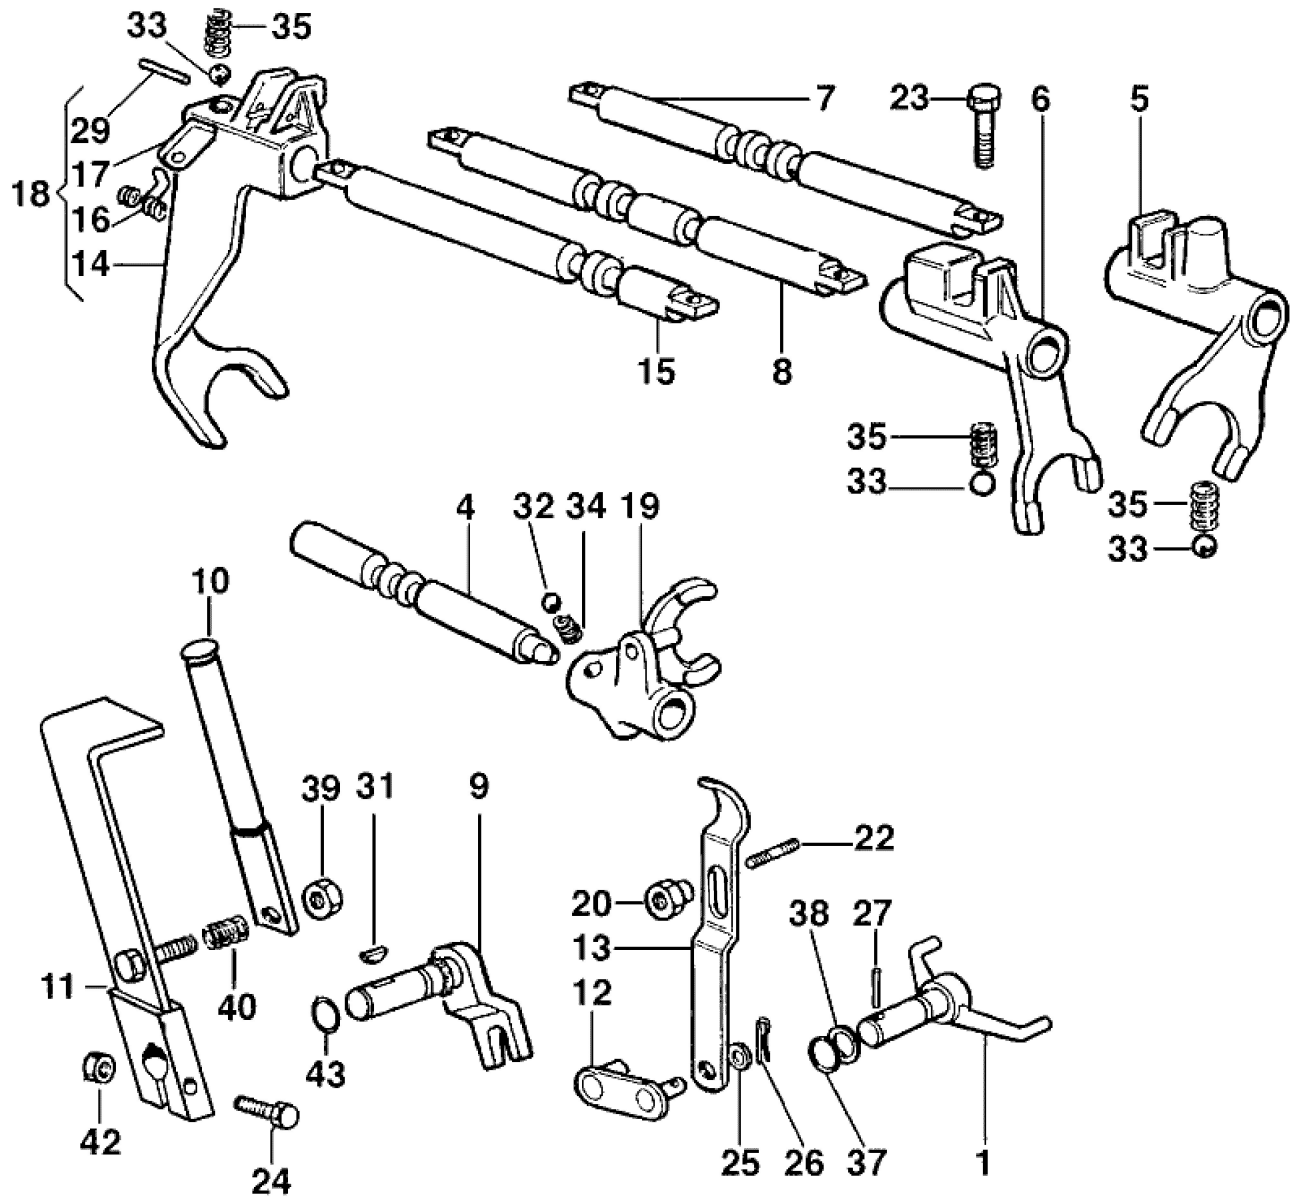

Illustration Comandi interni

Rif.Nr.	Q.tà	Codice articolo	Descrizione	Validità da	Validità a	Note	Bollettino
1	1	YK4300940	Forcella com.inv.				
4	1	K4301300	Perno forc. com.				
5	1	K4301360	Forcella 1-2 vel.				
6	1	K4301370	Forcella 3-4 vel.				
7	1	K4301390	Perno forcella 1-				
8	1	K4301400	Perno forcella 3-				
9	1	YK4301460	Perno con leva co				
10	1	F1361620	Leva				
11	1	F1361619A	Comando				
12	1	K4301540	Leva com. inversi				
13	1	K4301550	Prolunga leva com				
14	1	K4301590	Forcella rm				
15	1	K4301600	Perno forc. rm				
16	1	K4301650	Molla ins.blocc.f				
17	1	YK4301660	Inserto blocc.for				
18	1	K4301670	Forcella compl. d				
19	1	K1200250	Forcella p.d.f.				
20	1	K1200360	Dado				
22	1	K8233001	Prigioniero				
23	1	N6254500	Vite				
24	1	3806076R	Vite				
25	1	3916008R	Rondella				
26	1	K7231001	Coppiglia				
27	1	YN5113800	Spina				
29	1	N5115600	Spina elastica				
31	1	N0643000	Linguetta				
32	1	YN4742100	Sfera				
33	1	YN4743200	Sfera				
34	1	K7903002	Molla compr. 1.1-				
35	1	YK7903003	Molla				
37	1	N0305600	Anello or				
38	1	YN5001700	Spessore				
39	1	YN1458800	Dado				
40	1	YN3111500	Molla				
42	1	3914008R	Dado				
43	1	YN0305800	Guarnizione