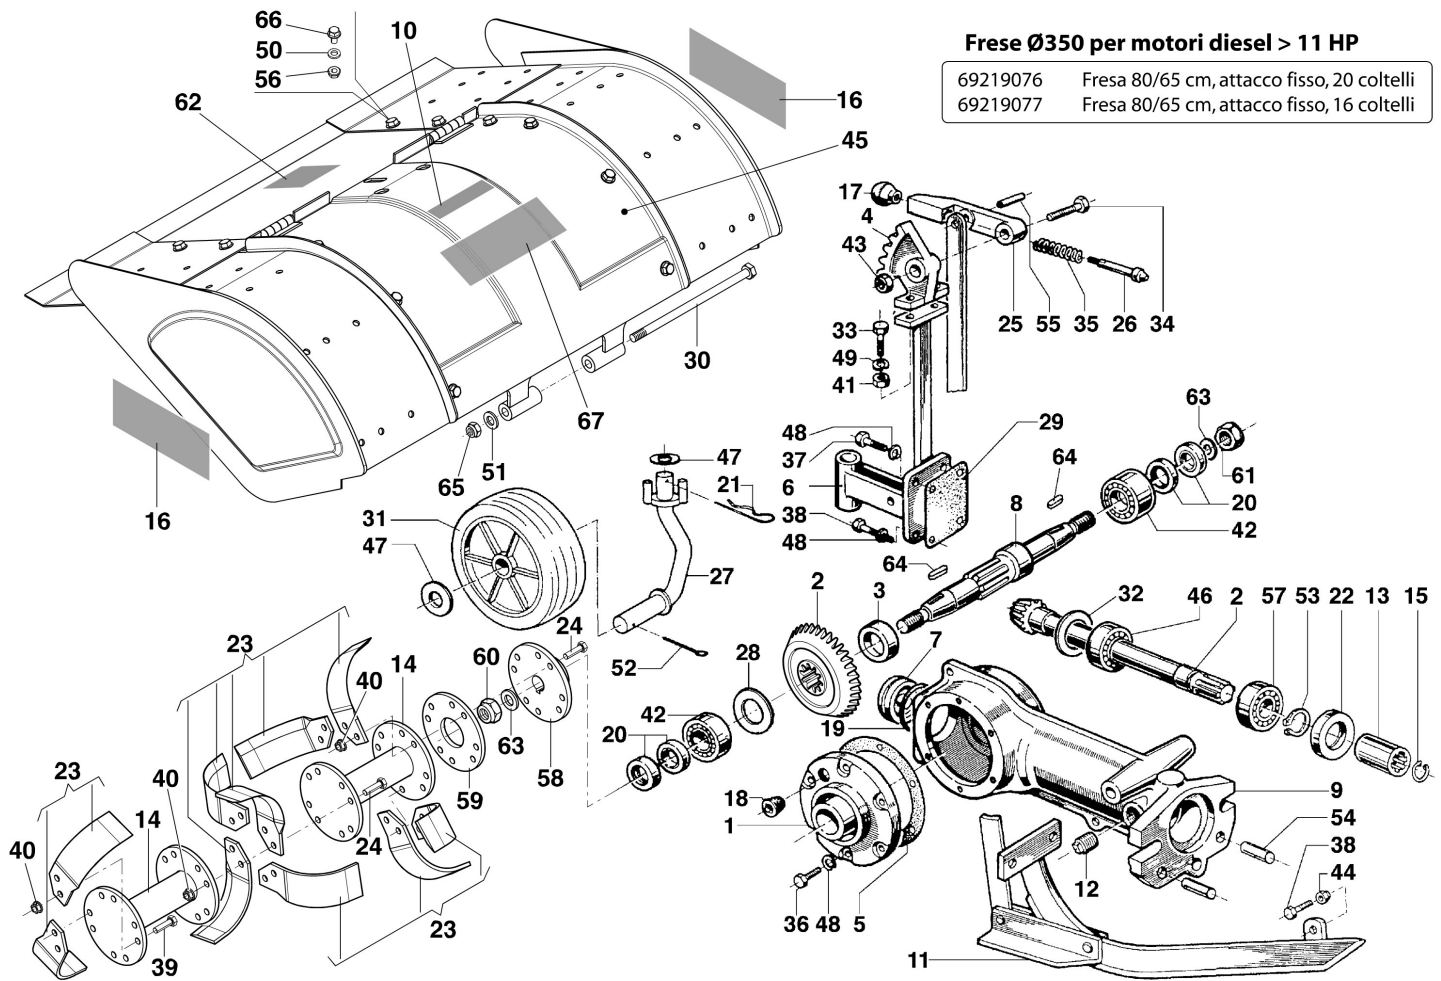

Illustration Fresa 80 cm con cofano registrabile e attacco fisso 69219068

Rif.Nr.	Q.tà	Codice articolo	Descrizione	Validità da	Validità a	Note	Bollettino
1	1	69210262	Asta				
2	1	N2840490	Manopola				
3	1	69210102R	Molla				
4	28	YN1457570	Dado				
5	2	3906070R	Vite				
6	1	N5003250	Spessore				
7	1	69210248R	Coperchio				
8	1	N1054500	Coppiglia				
9	1	YN1060200	Coppiglia				
10	1	YK1102480	Ruotino di sostegno				
11	1	YF0015592	Coltello				
12	10	3806067R	Vite				
13	12	3933032R	Dado				
14	12	3933034R	Vite				
15	1	YF0013531	Albero				
16	1	YN5254000	Tappo olio				
17	5	3906066R	Vite				
18	5	YN4366600	Rondella				
19	1	YN0118500	Seeger				
20	1	69210135R	Cofano completo (80cm)			Colore Grigio; Grey color	
21	1	69210209AR	Corpo fresa				
22	2	N1482500	Dado			Filettatura DX; RH thread	
23	2	N4418000	Rondella				
24	2	69210246R	Supporto				
25	2	YF0013525	Feltro				
26	2	YN0210050	Guarnizione				
27	2	YN0136800	Seeger				
28	3	YN1270701	Cuscinetto				
29	1	YN0210050	Guarnizione				
30	1	YN1270751	Cuscinetto				
31	1	69210210R	Pignone				
32	1	YN5276700	Tappo				
33	1	N1482600	Dado			Filettatura SX; LH thread	
34	2	YN0652200	Chiavetta				
35	1	F0015582	Corona				
36	1	K3501830	Supporto				
37	4	69210038R	Distanziale				
38	16	N6274000	Vite				
39	1	R0000138	Kit coltelli			Per fresa 70 cm, kit composto da: F0015602, DX, 10pz + F0015603, SX, 10pz; For tiller 70 cm, set composed by: F0015602, RIGHT, 10pcs + F0015603, LEFT, 10pcs	
40	8	322000001R	Vite				
41	1	69210109R	Rinforzo				
42	1	3056374R	Targhetta (Made in Italy)			Su richiesta; Upon request	
43	1	YF1233111	Targhetta (Pericolo)			Su richiesta; Upon request	
44	2	69210216R	Targhetta BERTOLINI			Su richiesta; Upon request	
45	1	69210215R	Targhetta BERTOLINI			Su richiesta; Upon request	