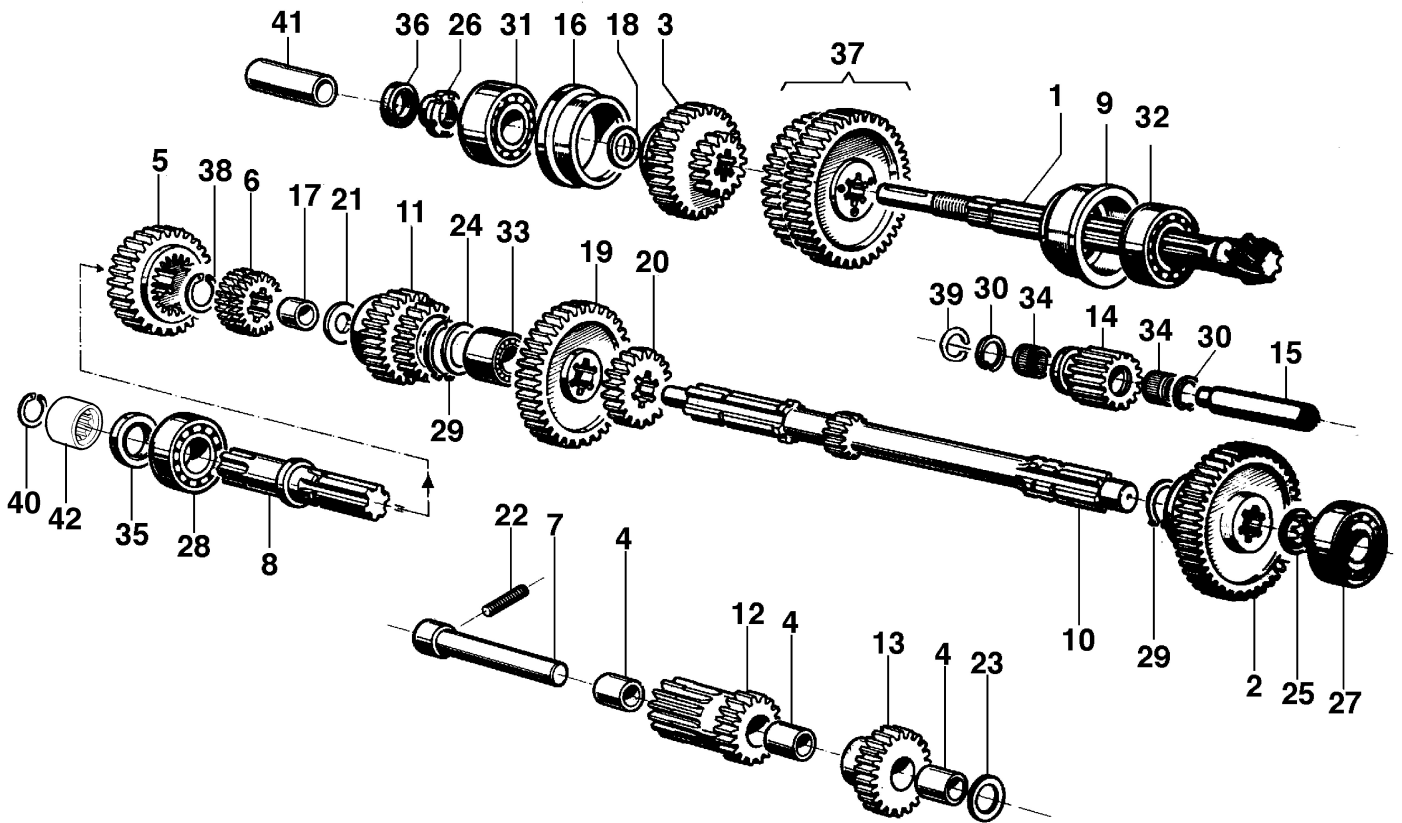

Illustration Ingranaggi (Cambio)

Rif.Nr.	Q.tà	Codice articolo	Descrizione	Validità da	Validità a	Note	Bollettino
1	1	K4303540	Corona dentata			Coppia conica K4303540; Bevel gear K4303540	
2	1	68330097AR	Ingranaggio				
3	1	68330203R	Ingranaggio				
4	1	K4301260	Boccola				
5	1	K4301280	Ingranaggio folle				
6	1	YK4301290	Ingranaggio				
7	1	K4302050	Albero				
8	1	YK4301330	Albero				
9	1	K1100310	Boccola				
10	1	68330200R	Albero				
11	1	YK4301710	Ingranaggio				
12	1	K4301570	Ingranaggio				
13	1	K4301580	Ingranaggio				
14	1	68330096R	Ingranaggio folle				
15	1	YK4306760	Perno				
16	1	K4301340	Boccola				
17	1	K1100390	Bronzina				
18	1	K1101020	Anello				
19	1	68330204R	Ingranaggio				
20	1	68330202R	Ingranaggio				
21	1	K1200180	Rosetta				
22	1	N6271400	Vite				
23	1	K4303760	Distanziale				
24	1	K8491033	Spessore				
25	1	K8491024	Spessore				
26	1	K7544001	Ghiera				
27	1	N1264600	Cuscinetto				
28	1	YN1270701	Cuscinetto				
29	1	YN0118500	Seeger				
30	2	YK7009001	Anello				
31	1	N1265800	Cuscinetto				
32	1	N1270810	Cuscinetto				
33	1	K7252013	Cuscinetto				
34	2	028200023R	Gabbia a rullini				
35	1	N0209200	Anello				
36	1	K7032068	Anello				
37	1	68330201R	Ingranaggio doppio				
38	1	K7011001	Anello				
39	1	N0109900	Anello				
40	1	028200019	Anello				
41	1	F1400839	Protezione				
42	1	YK1101080	Giunto				