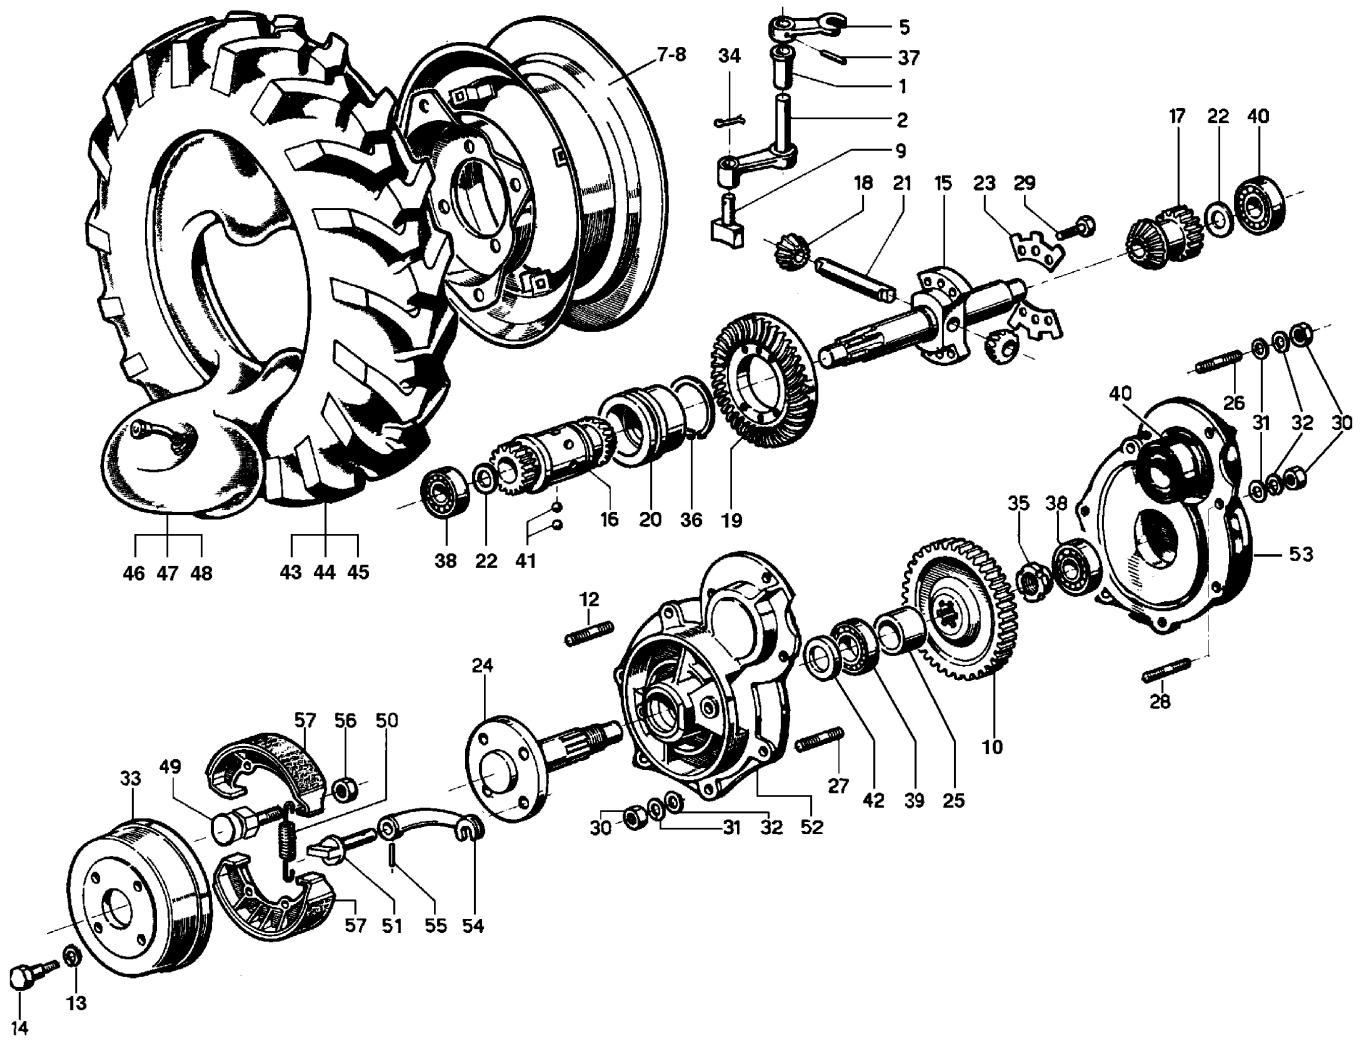

Illustration Ingranaggi (Cambio)

Rif.Nr.	Q.tà	Codice articolo	Descrizione	Validità da	Validità a	Note	Bollettino
1	1	K4303540	Corona dentata			Coppia conica K4303540; Bevel gear K4303540	
2	1	68330097AR	Ingranaggio				
3	1	68330203R	Ingranaggio				
4	1	K4301260	Boccola				
5	1	K4301280	Ingranaggio folle				
6	1	YK4301290	Ingranaggio				
7	1	K4302050	Albero				
8	1	YK4301330	Albero				
9	1	K1100310	Boccola				
10	1	68330200R	Albero				
11	1	YK4301710	Ingranaggio				
12	1	K4301570	Ingranaggio				
13	1	K4301580	Ingranaggio				
14	1	68330096R	Ingranaggio folle				
15	1	YK4306760	Perno				
16	1	K4301340	Boccola				
17	1	K1100390	Bronzina				
18	1	K1101020	Anello				
19	1	68330204R	Ingranaggio				
20	1	68330202R	Ingranaggio				
21	1	K1200180	Rosetta				
22	1	N6271400	Vite				
23	1	K4303760	Distanziale				
24	1	K8491033	Spessore				
25	1	K8491024	Spessore				
26	1	K7544001	Ghiera				
27	1	N1264600	Cuscinetto				
28	1	YN1270701	Cuscinetto				
29	1	YN0118500	Seeger				
30	2	YK7009001	Anello				
31	1	N1265800	Cuscinetto				
32	1	N1270810	Cuscinetto				
33	1	K7252013	Cuscinetto				
34	2	028200023R	Gabbia a rullini				
35	1	N0209200	Anello				
36	1	K7032068	Anello				
37	1	68330201R	Ingranaggio doppio				
38	1	K7011001	Anello				
39	1	N0109900	Anello				
40	1	028200019	Anello				
41	1	F1400839	Protezione				
42	1	YK1101080	Giunto				