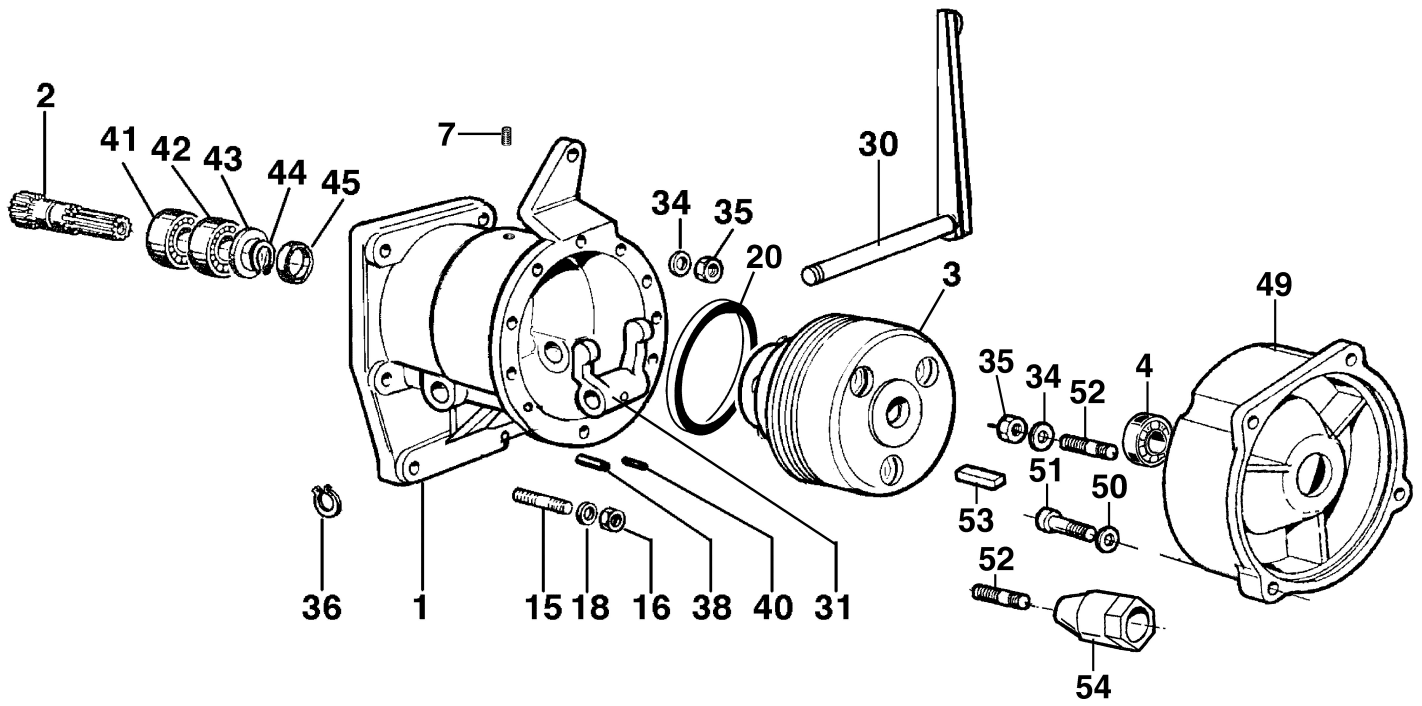

Illustration Frizione monodisco

Rif.Nr.	Q.tà	Codice articolo	Descrizione	Validità da	Validità a	Note	Bollettino
1	1	YN1257600	Cuscinetto				
2	1	N1911220A	Disco				
3	1	N1910920A	Flangia				
4	1	YN1911300A	Manicotto				
5	1	005000901	Vite				
6	1	006000624	Vite				
7	1	F1150001	Supporto				
8	1	YN0207300	Anello di tenuta				
9	1	N1901500B	Perno				
13	1	K4306280	Campana frizione				
14	1	3806094R	Vite				
15	1	N1901200	Molla				
16	1	N1911400	Leva				
17	1	YF1060007	Guarnizione				
18	1	68330225R	Guaina				
19	1	YN4375500	Rosetta				
20	1	3806035R	Vite				
22	1	3916005R	Rondella di tenuta				
27	1	68330095R	Albero				
28	1	YN1272501	Cuscinetto				
29	1	YN0118500	Seeger				
30	1	YK4306610	Kit flangia				
31	1	K8532007	Tappo			CH440; 15LD440	
32	1	YN3815300	Prigioniero			CH440; 15LD440	
33	1	YN4371100	Rosetta			CH440; 15LD440	
34	1	3801048	Vite			CH440; 15LD440	