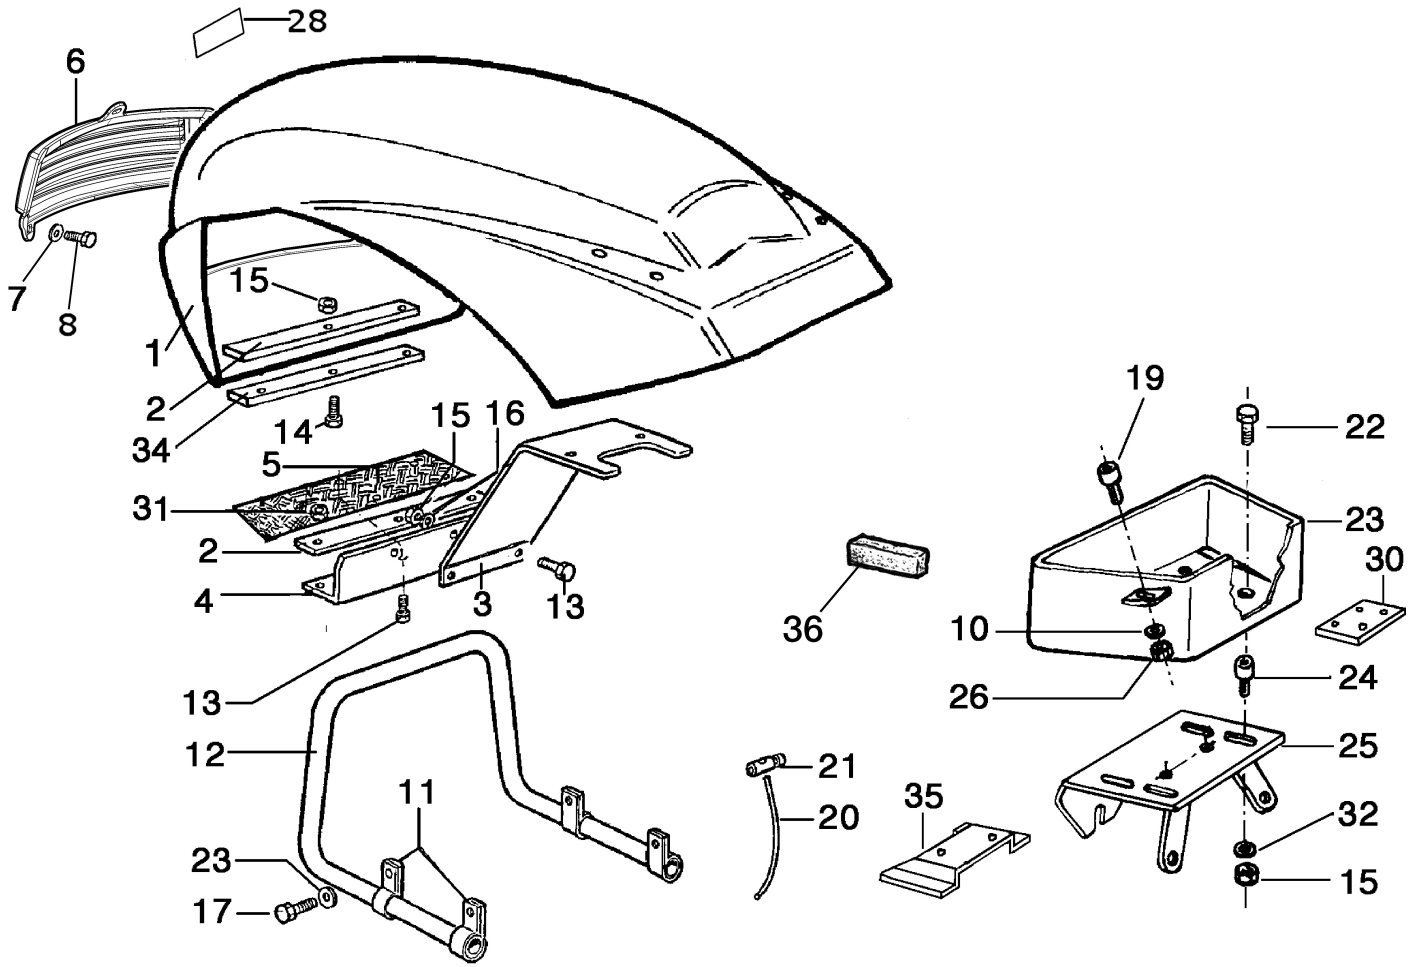

Barra falciante speciale 69229068/69229069/69229070/69229071

Illustration Cofano senza fanale (Versione frizione monodisco)

Rif.Nr.	Q.tà	Codice articolo	Descrizione	Validità da	Validità a	Note	Bollettino
1	1	68330234	Cofano			3LD510; 15LD440; CH440;	
2	1	68320055R	Piatto			Azzurro; Light blue Grigio; Grey	
3	1	68330165	Supporto			3LD510; 6LD435; Grigio;	
3	1	68330048	Supporto			Grey LGA340; LGA280; Grigio;	
4	1	68330168	Supporto			Grey 6LD400/435; Grigio; Grey	
5	1	K4305290	Gomma				
6	1	68330206AR	Mascherina				
7	1	3819009R	Rondella				
8	1	301000042R	Vite				
10	1	YN4365400	Rondella				
11	1	K4301980	Fascetta				
12	1	68320049	Paraurti			6LD360; 6LD400; 6LD435;	
12	1	68330166	Paraurti			Grigio; Grey LGA340; ATC340; Grigio;	
13	1	3806035R	Vite			Grey	
14	1	3906016R	Vite				
15	1	034000013R	Dado				
16	1	YN4359300	Grower				
17	1	3906066R	Vite				
19	1	YF0752159	Silent block				
20	1	K8923007	Fune				
21	1	YN5901000	Morsetto				
22	1	K8715002	Vite				
23	1	68340009	Porta batteria			6LD; Grigio; Grey	
24	1	YK3400710	Silent block				
25	1	K4807002	Supporto				
26	1	320000028R	Dado				
28	1	68670016R	Targhetta BERTOLINI			Su richiesta; Upon request	
30	1	K4807110	Piastrina				
31	1	3914006R	Dado				
32	1	YN4358110	Rondella				
34	1	F1292170	Gomma				
35	1	68330161	Supporto			3LD510; Grigio; Grey	
36	1	F1152604	Guarnizione				