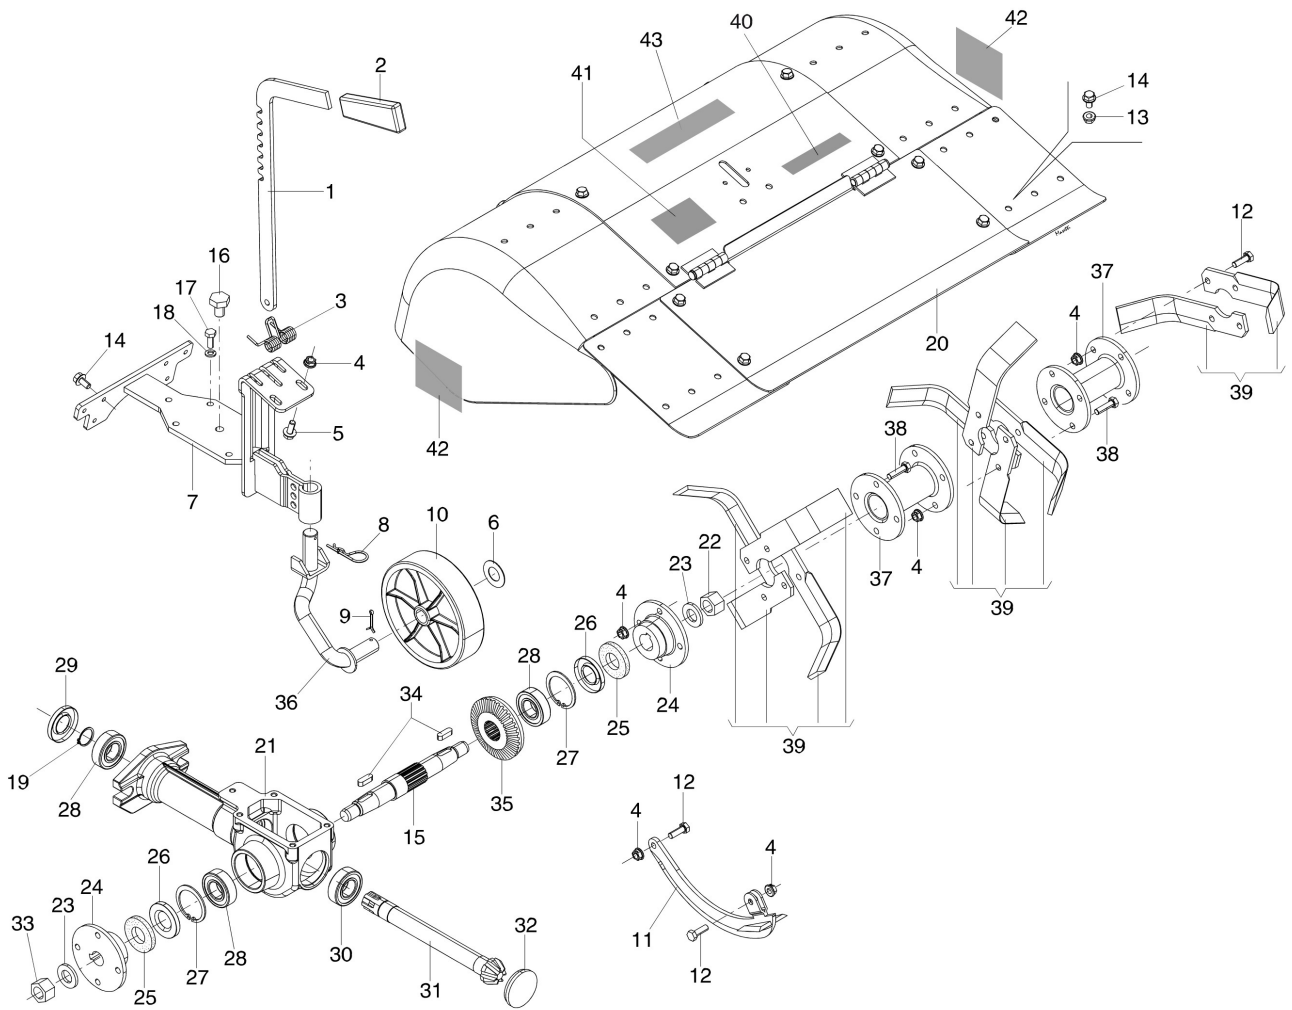

Illustration Fresa 70 cm con cofano registrabile e attacco fisso 69219070

Rif.Nr.	Q.tà	Codice articolo	Descrizione	Validità da	Validità a	Note	Bollettino
1	1	69210262	Asta				
2	1	N2840490	Manopola				
3	1	69210102R	Molla				
4	28	YN1457570	Dado				
5	2	3906070R	Vite				
6	1	N5003250	Spessore				
7	1	69210248R	Coperchio				
8	1	N1054500	Coppiglia				
9	1	YN1060200	Coppiglia				
10	1	YK1102480	Ruotino di sostegno				
11	1	YF0015592	Coltello				
12	10	3806067R	Vite				
13	12	3933032R	Dado				
14	12	3933034R	Vite				
15	1	YF0013531	Albero				
16	1	YN5254000	Tappo olio				
17	5	3906066R	Vite				
18	5	3819013R	Grower				
19	1	YN0118500	Seeger				
20	1	69210139R	Cofano completo (70cm)			Colore Grigio; Grey color	
21	1	69210209AR	Corpo fresa				
22	2	N1482500	Dado			Filettatura DX; RH thread	
23	2	N4418000	Rondella				
24	2	69210246R	Supporto				
25	2	YF0013525	Feltro				
26	2	YN0210050	Guarnizione				
27	2	YN0136800	Seeger				
28	3	YN1270701	Cuscinetto				
29	1	YN0210045	Anello				
30	1	YN1270751	Cuscinetto				
31	1	69210210R	Pignone				
32	1	YN5276700	Tappo				
33	1	N1482600	Dado			Filettatura SX; LH thread	
34	2	YN0652200	Chiavetta				
35	1	F0015582	Corona				
36	1	K3501830	Supporto				
37	4	69210038R	Distanziale				
38	16	N6274000	Vite				
39	1	R0000138	Kit coltelli				
40	1	3056374R	Targhetta (Made in Italy)			Per fresa 70 cm, kit composto da: F0015602, Su richiesta; Upon request DX, 10pz + F0015603, SX, 10pz; For tiller 70 cm, set composto da: F0015602, Su richiesta; Upon request RIGHT, 10pcs + F0015603, Su richiesta; Upon request LEFT, 10pcs	
41	1	YF1233111	Targhetta (Pericolo)				
42	2	69210216R	Targhetta BERTOLINI				
43	1	69210215R	Targhetta BERTOLINI				