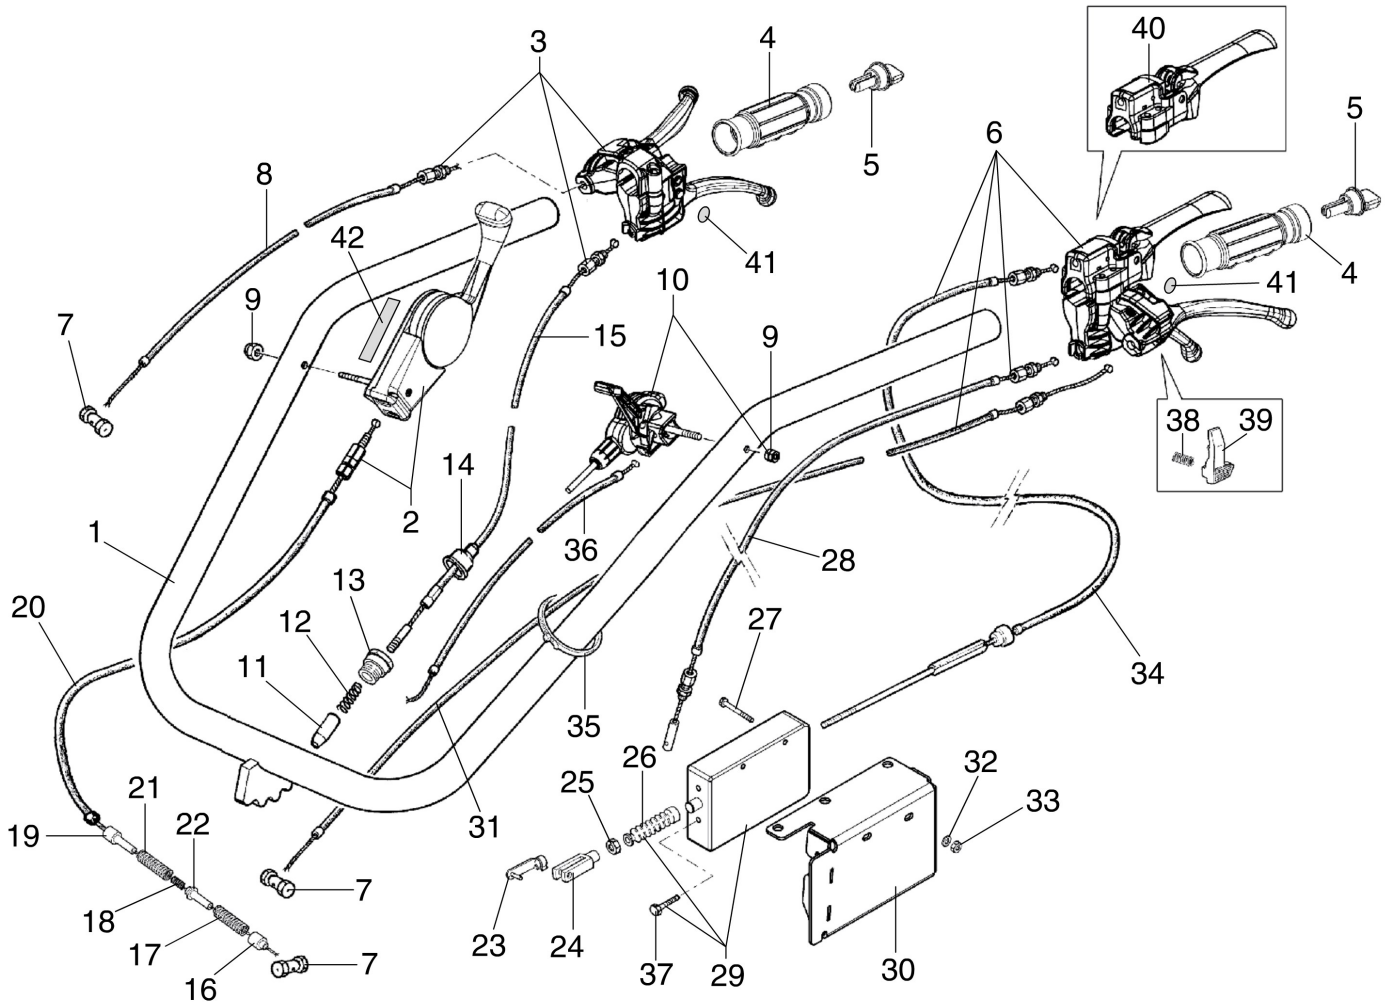

Illustration Piantone e impedimenti

Rif.Nr.	Q.tà	Codice articolo	Descrizione	Validità da	Validità a	Note	Bollettino
56	1	F1271626	Guida				
58	1	F1361604	Leva				
59	1	F1361621	Selettore				
60	1	68330160	Coperchio superiore			Grigio; Grey	
61	1	YN6247400	Vite				
62	1	3901062R	Vite				
63	1	N6307900	Vite				
64	1	3806076R	Vite				
65	1	YN4924250	Silent block				
66	1	YN1470500	Dado				
67	1	3914010R	Dado				
68	1	N4384360	Rondella				
69	1	3916010R	Rondella				
70	1	YF1181646	Supporto				
71	1	68330238R	Targhetta			Su richiesta; Upon request	
72	1	68330239R	Targhetta			Su richiesta; Upon request	
73	1	N0315950	Anello or				
74	1	F1361630	Spessore				
75	1	68350211R	Etichetta (Ergonomic handling system)				
76	1	F1361615	Fermo (Guaina)				
77	1	3024012R	Anello seeger				
78	1	68330220	Targhetta				