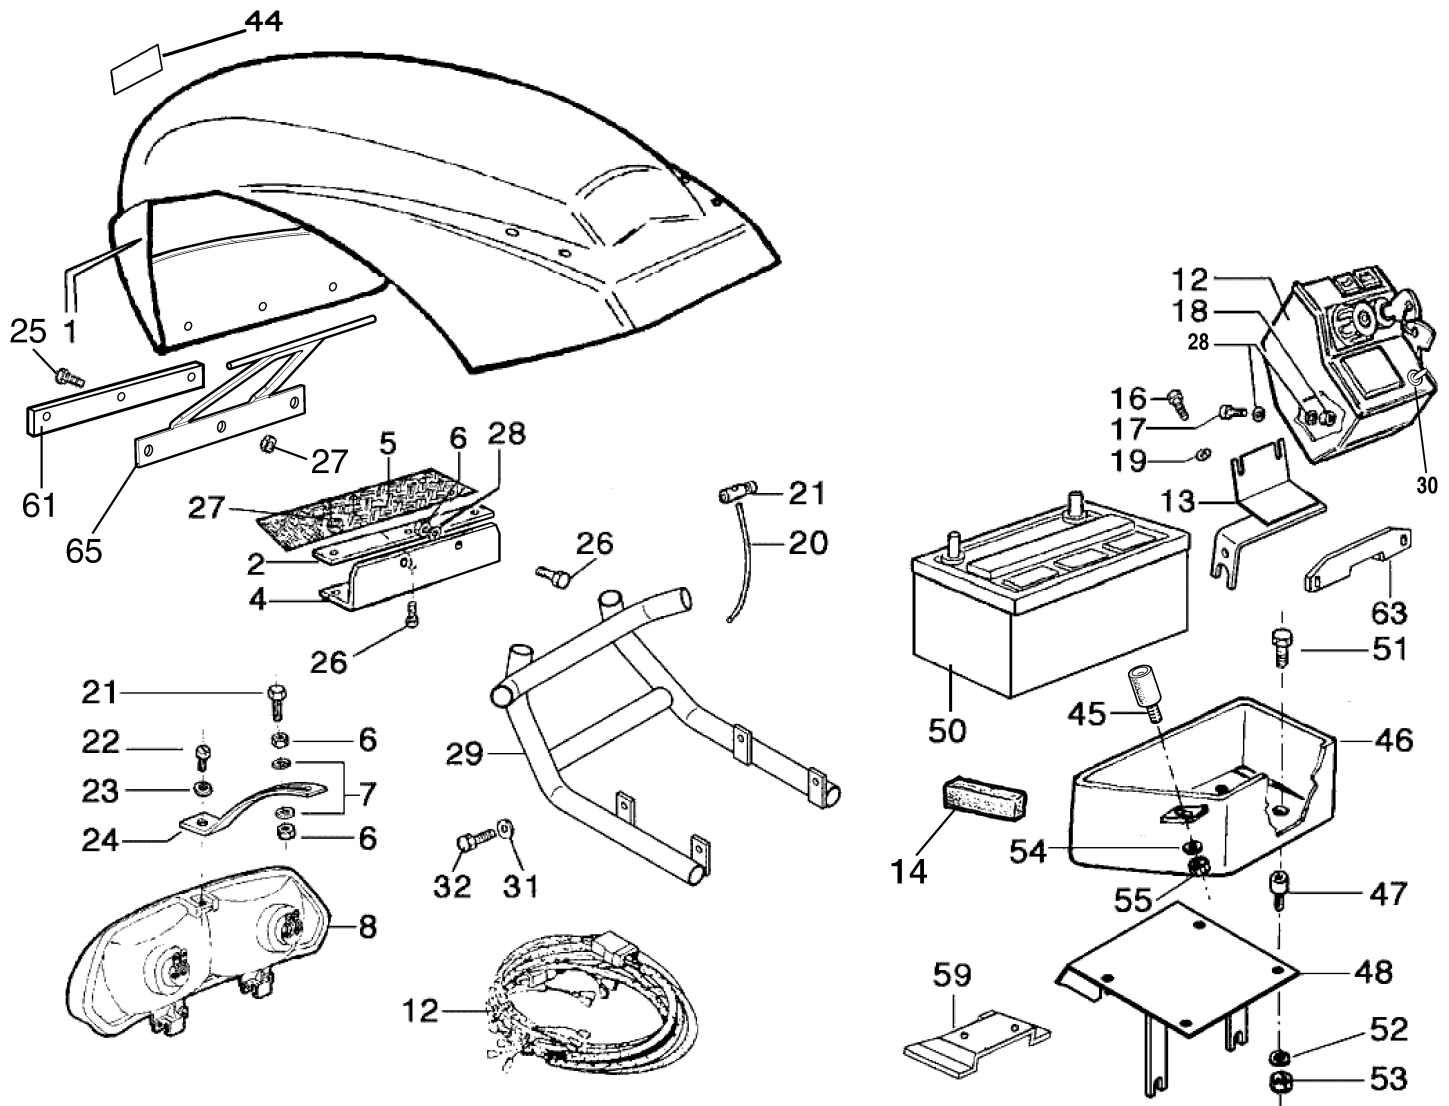

Barra falciante speciale 69229068/69229069/69229070/69229071

Illustration Cofano senza fanale (Versione frizione monodisco)

Rif.Nr.	Q.tà	Codice articolo	Descrizione	Validità da	Validità a	Note	Bollettino
1	1	68330234	Cofano			3LD510; 15LD440; CH440;	
2	1	68320055R	Piatto			Azzurro; Light blue Grigio; Grey	
3	1	68330165	Supporto			3LD510; 6LD435; Grigio;	
3	1	68330048	Supporto			Grey LGA340; LGA280; Grigio;	
4	1	68330168	Supporto			Grey 6LD400/435; Grigio; Grey	
5	1	K4305290	Gomma				
6	1	68330206AR	Mascherina				
7	1	3819009R	Rondella				
8	1	301000042R	Vite				
10	1	YN4365400	Rondella				
11	1	K4301980	Fascetta				
12	1	68320049	Paraurti			6LD360; 6LD400; 6LD435;	
12	1	68330166	Paraurti			Grigio; Grey LGA340; ATC340; Grigio;	
13	1	3806035R	Vite			Grey	
14	1	3906016R	Vite				
15	1	034000013R	Dado				
16	1	YN4359300	Grower				
17	1	3906066R	Vite				
19	1	YF0752159	Silent block				
20	1	K8923007	Fune				
21	1	YN5901000	Morsetto				
22	1	K8715002	Vite				
23	1	68340009	Porta batteria			6LD; Grigio; Grey	
24	1	YK3400710	Silent block				
25	1	K4807002	Supporto				
26	1	320000028R	Dado				
28	1	68670016R	Targhetta BERTOLINI			Su richiesta; Upon request	
30	1	K4807110	Piastrina				
31	1	3914006R	Dado				
32	1	YN4358110	Rondella				
34	1	F1292170	Gomma				
35	1	68330161	Supporto			3LD510; Grigio; Grey	
36	1	F1152604	Guarnizione				