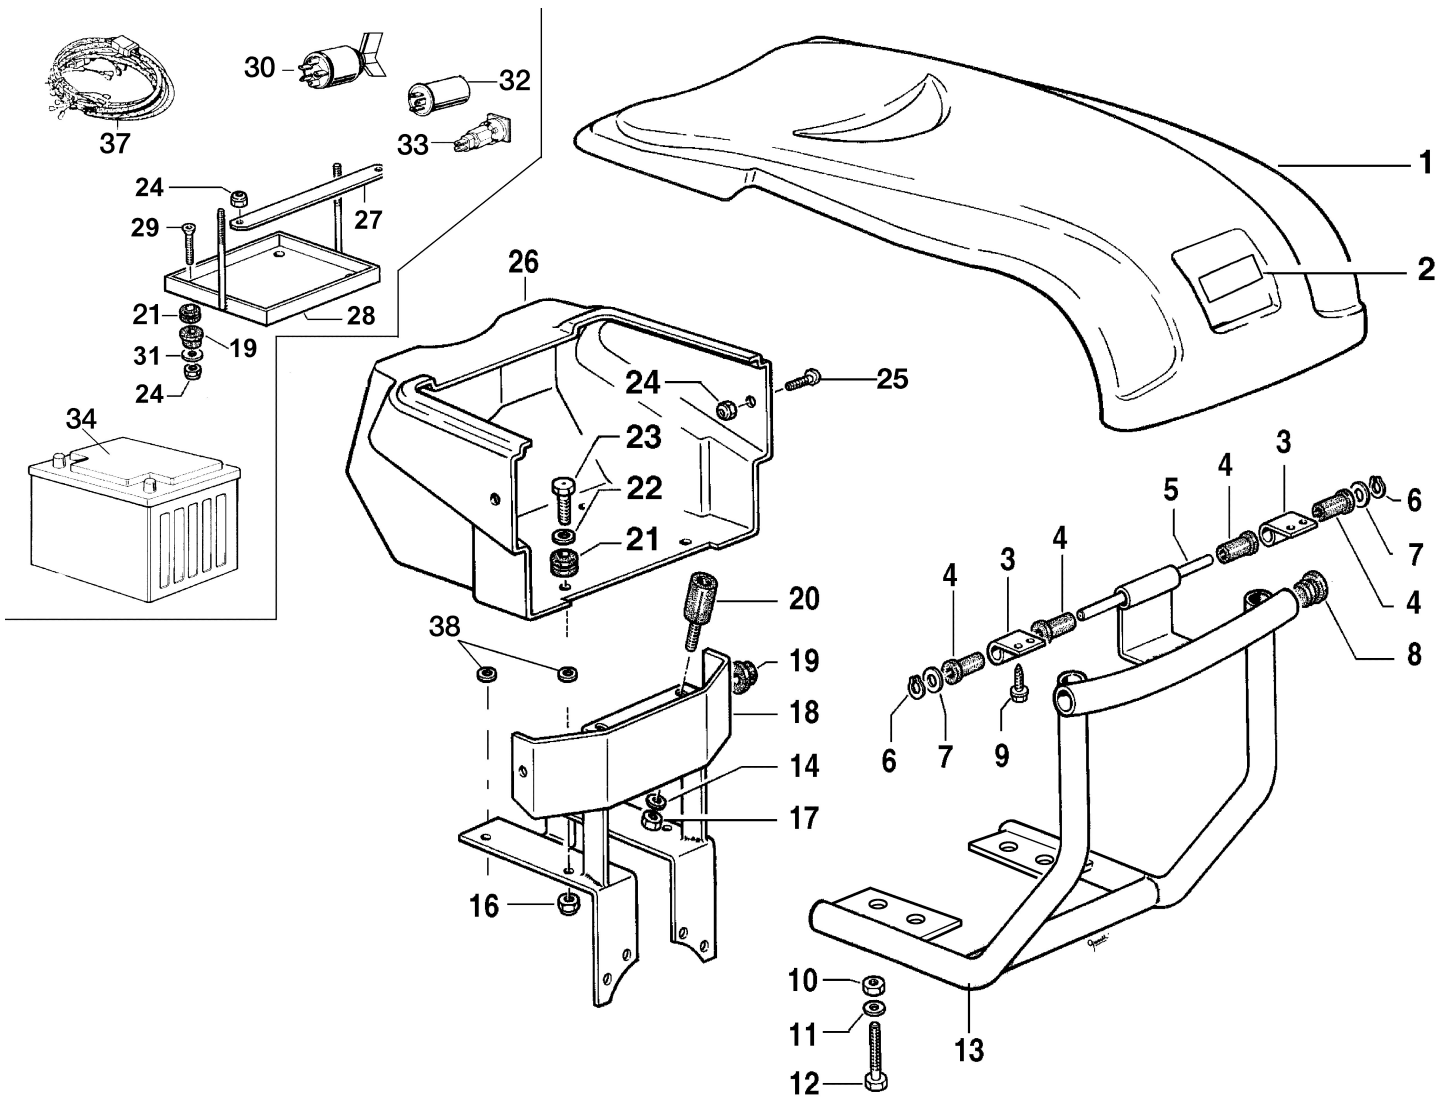

Illustration Cofano con fanale

Rif.Nr.	Q.tà	Codice articolo	Descrizione	Validità da	Validità a	Note	Bollettino
1	1	68330071R	Cofano			3LD510 AEI; 15LD440 AEI;	
2	1	68320219R	Piatto			Azzurro; Light blue Grigio; Grey	
4	1	68330180CR	Supporto			3LD510 AE; Grigio; Grey	
5	1	K4305290	Gomma				
6	1	034000013R	Dado				
7	1	3916006R	Rondella				
8	1	K4306700	Fanale				
12	1	68330141	Impianto elettrico			Avviamento elettrico e illuminazione, per motore bicilindrico; Electric starting and lighting, for twin-cylinder engine; 15LD;	
13	1	68330182	Supporto			3LD510 AE; Grigio; Grey	
14	1	F1152604	Guarnizione				
16	1	3806063	Vite			3LD510	
17	1	3906045R	Vite				
18	1	3914006R	Dado				
19	1	3819013R	Grower				
20	1	K4804570	Cavo				
21	1	3906045R	Vite				
22	1	N6192830	Vite				
23	1	3916005R	Rondella di tenuta				
24	1	F1362144	Piatto				
25	1	N6212700	Vite				
26	1	3806035R	Vite				
27	1	YN0400530	Passacavo				
28	1	YN4359300	Grower				
29	1	68320224	Supporto			3LD510 AEI; 15LD 440 AEI	
29	1	68330152B	Supporto			3LD510 AE; Grigio; Grey	
30	1	N2543610	Interruttore				
31	1	3916008R	Rondella				
32	1	3906066R	Vite				
44	1	68320084R	Targhetta			Su richiesta; Upon request	
45	1	YF0752159	Silent block				
46	1	68330178	Porta batteria			15LD; LGA340; 3LD510;	
47	1	YK3400710	Silent block			L100; Grigio; Grey	
48	1	68330032BR	Supporto			L100; 15LD315/350; Grigio;	
48	1	K4806860	Supporto			Grigio 3LD510; 3LD510AE;	
48	1	K4807002	Supporto			15LD440 6LD	
50	1	68330114R	Batteria			3LD510; 3LD510AE;	
51	1	K8715002	Vite			15LD440; 25LD330;	
52	1	YN4358110	Rondella			25LD425	
53	1	034000013R	Dado				
54	1	YN4365400	Rondella				
55	1	320000028R	Dado				
59	1	68330161	Supporto			3LD510; Grigio; Grey	
61	1	F1292170	Gomma				
63	1	68330164	Supporto			3LD510; Grigio; Grey	
65	1	F1362145	Supporto				