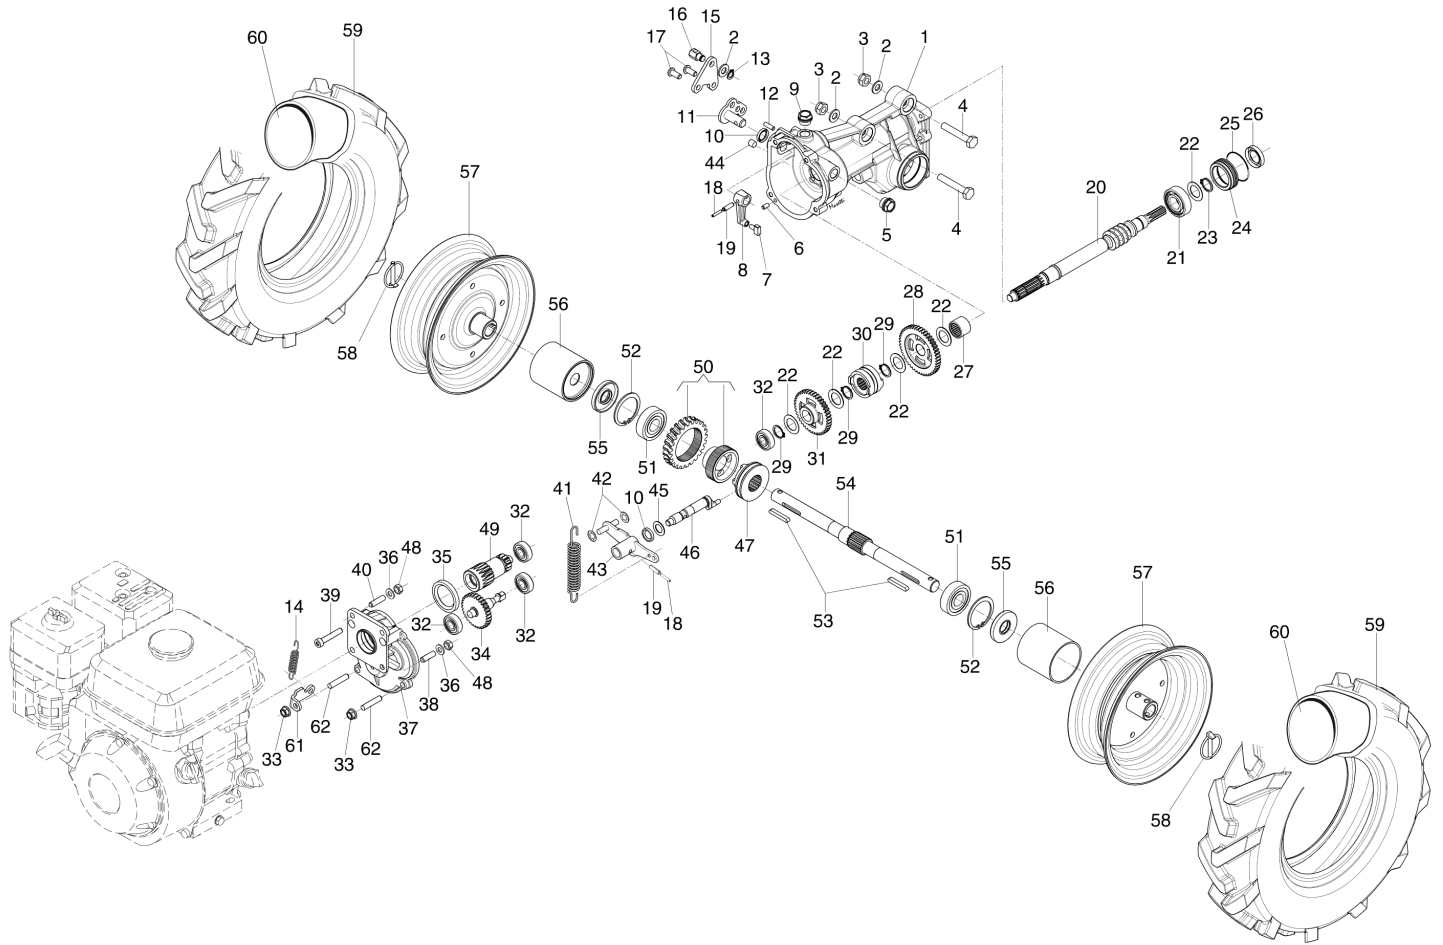

Bild Nr.	Anz.	Teilenummer	Beschreibung	Gültigkeit ab	Gültigkeit bis	Hinweis	Nachricht
1	1	68360063AR	Saeule			Azzurro ; Light blue	
2	1	68240022R	Deckel				
3	1	68360089R	Handgriff				
4	2	YF1151601	Klemme				
5	1	YN2840480	Griff				
6	1	YF1291636	Hebel				
7	1	3914014R	Mutter				
8	1	YF1291634B	Feder				
9	1	YN6361500	Schraube				
10	2	YN6243651	Schraube				
11	2	YN2847410	Griff start				
12	4	N6289250	Schraube				
13	4	3916008R	Scheibe				
14	4	3806076	Schraube				
15	4	3933032R	Mutter				
16	2	301000042R	Schraube				
17	2	YF1290225	Klemme				
18	4	N1458800	Mutter				
19	1	YN0643450	Keil				
20	1	68360091BR	Hebel-komplet			Comando azionamento frese e avanzamento ; Cutters command and forward drive	
21	1	68360092R	Hebel (Vollständig)			Azionamento retromarcia ; Reverse gear drive	
22	1	3045002R	Stopfen				
23	1	68360102BR	Hebel-komplet			Controllo avanzamento ; Forward drive	
24	2	N6392500	Schraube				
25	1	68360086R	Ballast				
26	2	N1470800	Mutter				
27	1	68360084R	Halter				
28	1	68360108R	Ballast	03/2015			
29	1	68360112R	Bowdenzug			Comando ruote ; Wheels control	
30	1	68930046	Riemenspanner Satz				
31	1	3056375R	Markierung (Made in Italy)				
32	1	68360097R	Markierung BERTOLINI 400				
33	1	68360101R	Handgasgriff				
34	1	68360111R	Bowdenzug			Comando pdf ; Pdf control	