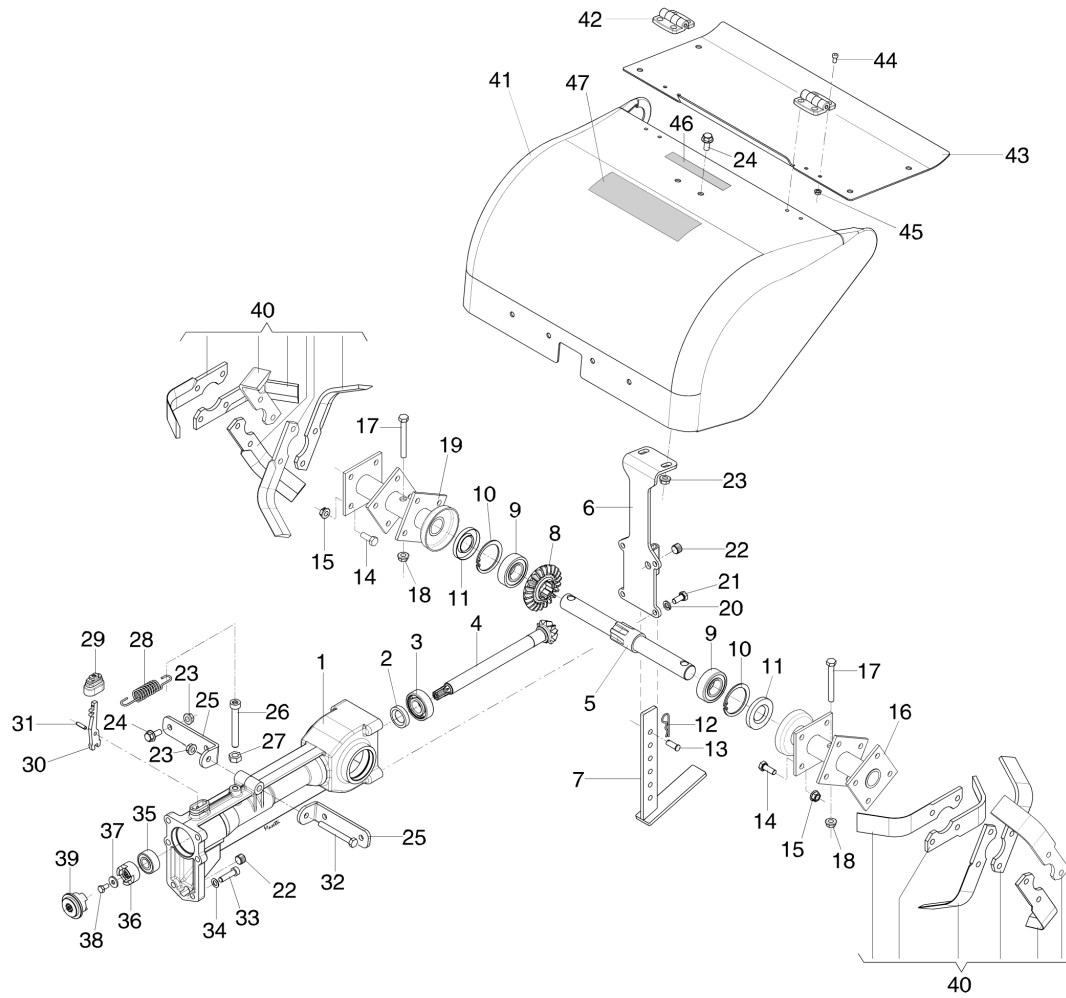

Bild Nr.	Anz.	Teilenummer	Beschreibung	Gültigkeit ab	Gültigkeit bis	Hinweis	Nachricht
1	1	68360055BR	Getriebegehäuse				
2	3	3916010R	Scheibe				
3	2	3914014R	Mutter				
4	2	N6354300	Schraube				
5	1	3150001R	Ölstandsdeckel				
6	1	3023010R	Stift				
7	1	YF1291604	Gleitstueck				
8	1	YF1291603	Hebel				
9	1	YN5258100	Ölpropfen				
10	2	YN0203000	Kobelring				
11	1	68360037R	Drehschalter (Gangschaltanlage)				
12	1	YN5124300	Stift				
13	1	3024010R	Seeger-ring				
14	1	68360038AR	Feder				
15	1	68360035R	Bride				
16	1	68640048	Kabelbefestigung				
17	2	YN6255100	Schraube				
18	2	YN5109300	Stift				
19	2	YN5125500	Stift				
20	1	68360119R	Welle				
21	1	YN1263701	Lager				
22	5	N5002870	Distanzscheibe				
23	1	YN0114950	Seeger-ring				
24	1	68360045R	Zentrierring				
25	1	3049062R	O-ring				
26	1	YN0207300	Kobelring				
27	1	YN1266060	Lager				
28	1	YF1420830	Zahnrad				
29	3	N0113800	Seeger-ring				
30	1	F1420804	Drehschalter				
31	1	YF1420803A	Zahnrad				
32	4	094000006R	Lager				
33	6	3933032R	Mutter				
34	1	YF1420827A	Doppelzahnrad				
35	1	3050051R	Kobelring				
36	4	YN4365400	Scheibe				
37	1	68360069R	Deckel/Flansch				
38	2	YN3808600	Stiftschraube				
39	2	YN6285200	Schraube				
40	2	YN3812500	Stiftschraube				
41	1	68360068AR	Feder				
42	2	3045034R	Dichtring				
43	1	68360052R	Steuerungbügel				
44	1	YN5258200	Ölpropfen				
45	1	YN5002100	Distanzscheibe				
46	1	YF1420815	Exzenterwelle				
47	1	68360059R	Scheibe (Kupplung)				
48	4	320000028R	Mutter				
49	1	68360043R	Ritzel				
50	1	68360057R	Zahnkranz kpl.				
51	2	N1264600	Lager				
52	2	YN0136800	Seeger-ring				
53	2	YK7811007	Keil				
54	1	68360048R	Welle (Achse)				
55	2	3050048R	Kobelring				
56	2	68360070R	Schutz (Halbachse)				
57	2	692000441	Felge				
58	2	YK8514001	Stift				
59	2	YN4851600	Reifen			4.00-8	
60	2	YN4881100	Reifenschlauch			4.00-8	
61	1	68360034R	Anschlussplatte				
62	2	YN3815300	Stiftschraube				