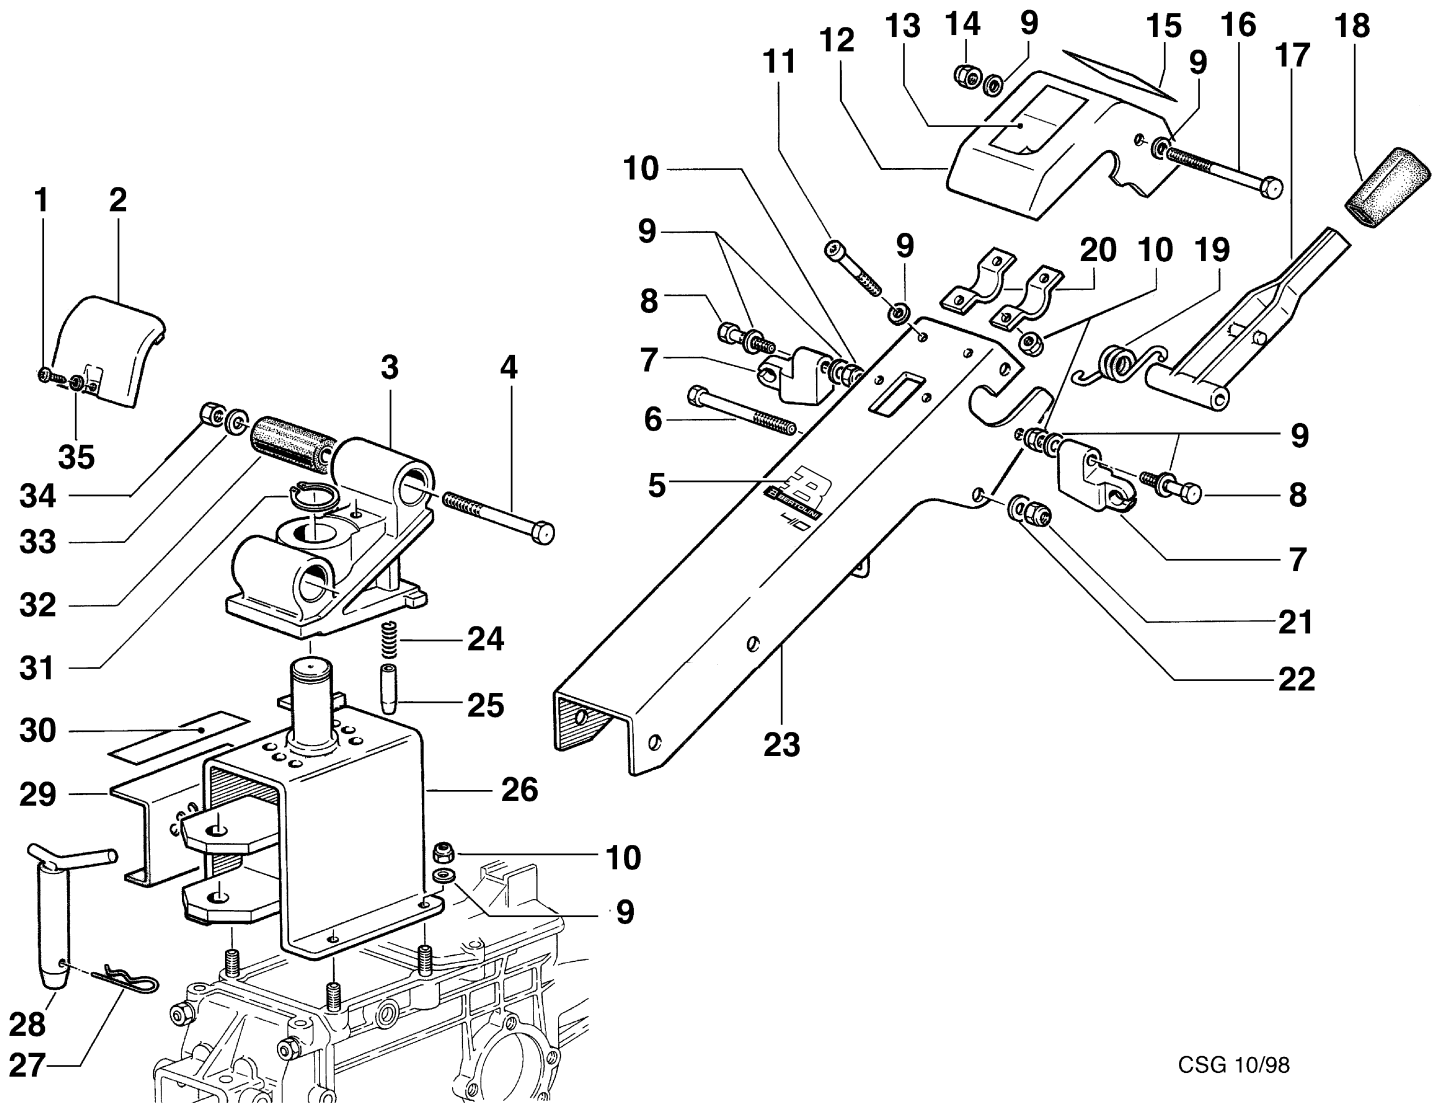

CSG 10/98

Bild Nr.	Anz.	Teilenummer	Beschreibung	Gültigkeit ab	Gültigkeit bis	Hinweis	Nachricht
1	1	N6192200	Schraube				
2	1	68320039	Deckel			Azzurro; Light blue	
3	1	R0000113	Toranschluss				
4	1	N6407550	Schraube				
5	1	68320086	Markierung			Su richiesta; Upon request	
6	1	YN6361500	Schraube				
7	1	YF1255009B	Halter				BT12-001-10/09
8	1	3806076	Schraube				
9	1	3916008R	Scheibe				
10	1	N1458800	Mutter				
11	1	N6289250	Schraube				
12	1	68240022	Deckel				
13	1	F1291647	Markierung			Su richiesta; Upon request	
14	1	3914010R	Mutter				
15	1	F1291650	Markierung			Su richiesta; Upon request	
16	1	N6306500	Schraube				
17	1	YF1291636	Hebel				
18	1	YN2840480	Griff				
19	1	YF1291634B	Feder				
20	1	YF1151601	Klemme				
21	1	3914014R	Mutter				
22	1	3916010R	Scheibe				
23	1	68320035D	Saeule			Azzurro; Light blue	
24	1	K3503380	Feder				
25	1	YK3502650	Riegelbolzen				
26	1	68320010ER	Saeule-halterung			Grigio; Grey	
27	1	N5148800	Splint				
28	1	F0751647	Bolzen				
29	1	68320106	Drehschalter (Extern)		SN B053499348		BT12-009-05/14
30	1	68910100R	Markierung			Su richiesta; Upon request	
31	1	N0126400	Seeger-ring				
32	1	N4924200	Silentblock				
33	1	N4384360	Scheibe				
34	1	YN1470500	Mutter				
35	1	3916005R	Dichtring				