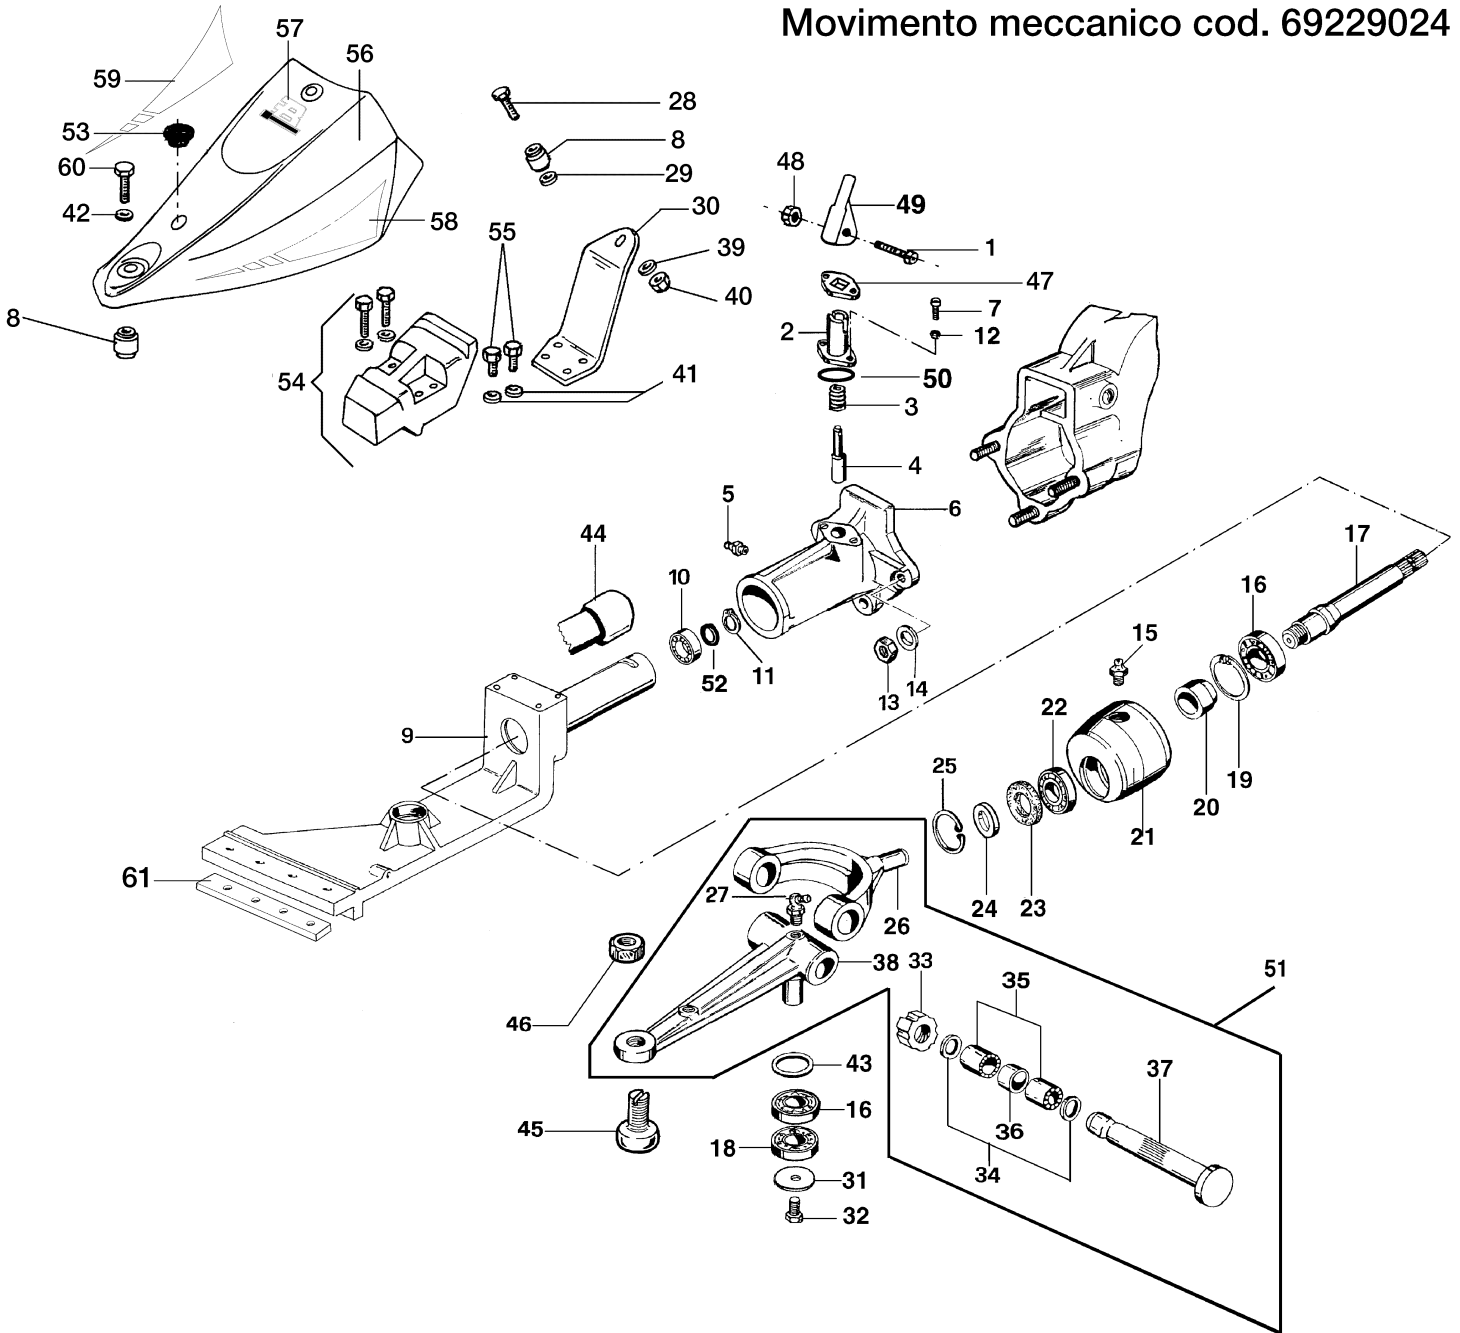

Movimento meccanico cod. 69229024

Bild Nr.	Anz.	Teilenummer	Beschreibung	Gültigkeit ab	Gültigkeit bis	Hinweis	Nachricht
1	1	3801027R	Schraube				
2	1	YF1294702	Führung				
3	1	YN3118700	Feder				
4	1	YF1054710	Riegelbolzen				
5	1	YN2605600	Fettnippel				
6	1	L0100700	Quickfit			Corto; Short	
6	1	L0100300	Long QuickFit coupling			Lungo; Long	
7	1	3801022R	Schraube				
8	2	N4924000	Silentblock				
9	1	F1073358	Halter				
10	1	YN1263201	Lager				
11	1	3024020R	Seeger-ring				
12	1	YN4358110	Scheibe				
13	1	YN1470500	Mutter				
14	1	YN4387700	Scheibe				
15	1	YN2605600	Fettnippel				
16	1	YN1271100	Lager				
17	1	YF1073106	Welle				
18	1	N1270400	Lager				
19	1	YN0136800	Seeger-ring				
20	1	YF1073145	Distanzstück				
21	1	YF1073105	Floating Head				
22	1	N1258301	Lager				
23	1	YN0207500	Ring				
24	1	YN4429200	Scheibe				
25	1	YN0130000	Seeger-ring				
26	1	F1073513	Gabel				
27	1	YN2605600	Fettnippel				
28	1	N6399710	Schraube				
29	1	3916012	Scheibe				
30	1	YF1303126	Halter				
31	1	YF1073372	Scheibe				
32	1	N6320500	Schraube				
33	1	N2101600	Zwinge				
34	1	N5002850	Scheibe				
35	1	YN1261350	Lager				
36	1	YF1073190	Distanzstück				
37	1	F1073191	Bolzen				
38	1	YF1073375	Pleuel				
39	1	3916012	Scheibe				
40	1	YN1470200	Mutter				
41	1	3819013R	Grower				
42	1	3916012	Scheibe				
43	1	YN5005400	Scheibe				
44	1	L0038100	Distanzstück				
45	1	YF1073260	Bolzen				
46	1	N1474500	Mutter				
47	1	YF1294701	Streifen				
48	1	3914008R	Mutter				
49	1	YF1294700	Hebel				
50	1	3049016R	O-ring				
51	1	P0001289	Halter kit				
52	1	YK7035045	O-ring				
53	1	YN5265900	Stopfen				
54	1	L0105500	Set (Counterweight) Mechanical movement				
55	1	3806031	Schraube				
56	1	YPA001784	Gruppe (Haube)			Azzurro; Light blue	
57	1	68320085R	Markierung			Su richiesta; Upon request	
58	1	68910006	Markierung			Su richiesta; Upon request	
59	1	68910007	Markierung			Su richiesta; Upon request	
60	1	N6399710	Schraube				
61	1	L0081100	Distanzscheibe			Utilizzare con ruote > 4.00/5.00-10"; Use with wheels > 4.00/5.00-10	