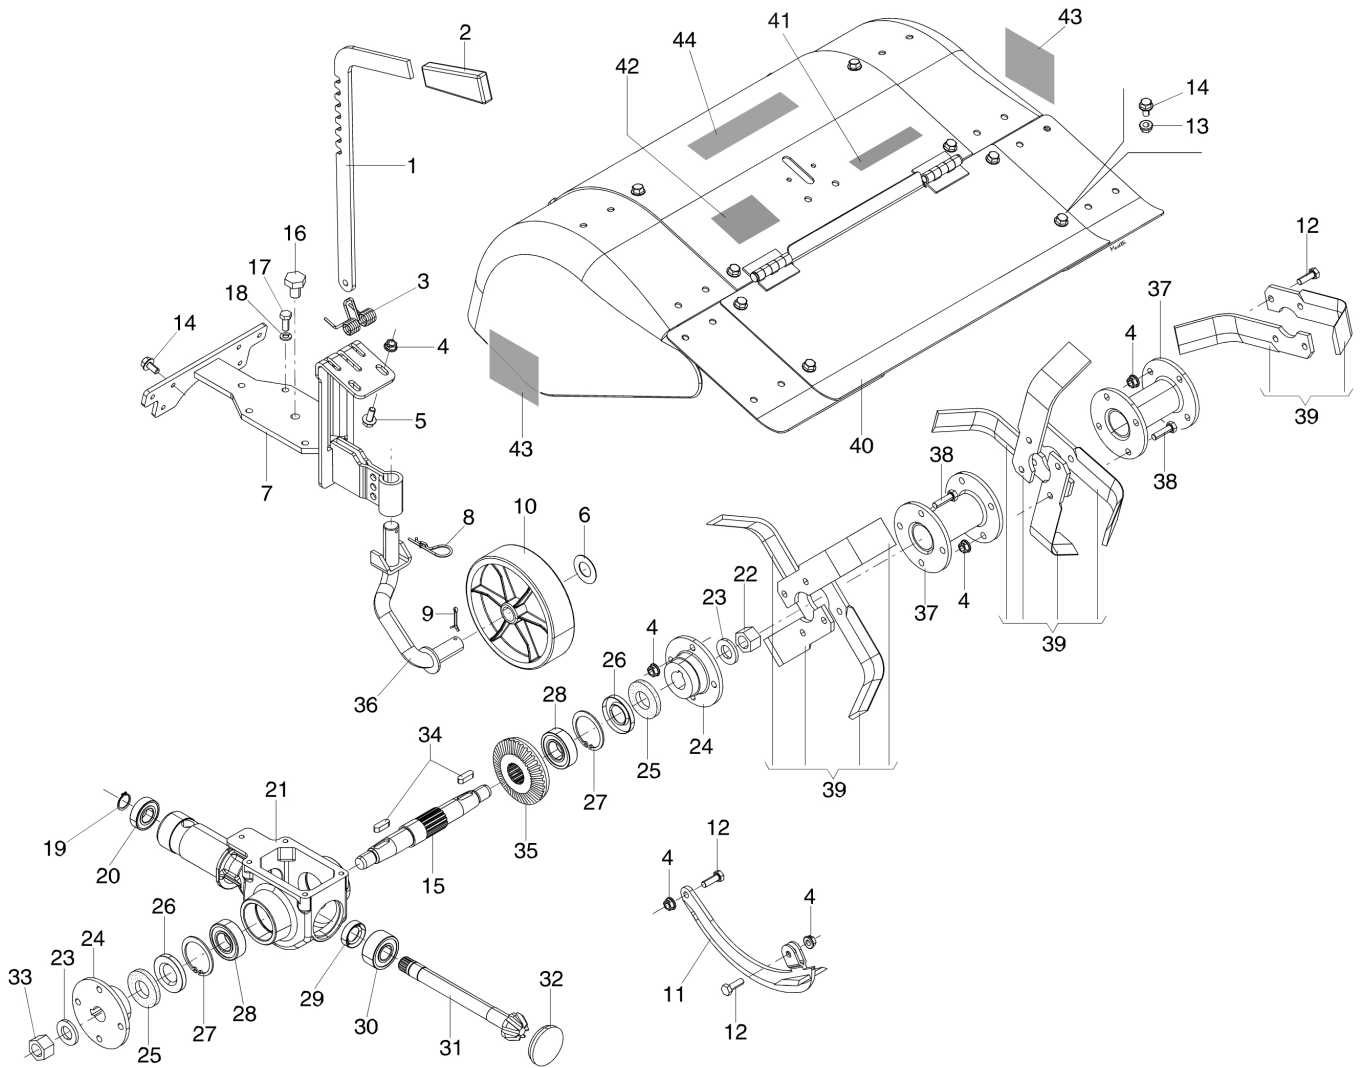

69219031 - 69219029

csg 10/98

Bild Nr.	Anz.	Teilenummer	Beschreibung	Gültigkeit ab	Gültigkeit bis	Hinweis	Nachricht
1	1	F0015577	Markierung (Gefahr)			Su richiesta; Upon request	
2	1	68920009	Markierung			Su richiesta; Upon request	
3	1	YN1476760	Mutter				
4	1	N6433770	Schraube				
5	1	PA001625	Haube			70 cm; Azzurro; Light blue	
5	1	PA001835	Haube			65 cm; Azzurro; Light blue	
6	1	68320089	Markierung			Su richiesta; Upon request; DX; RIGHT	
7	1	3806063	Schraube				
8	1	3916009	Unterlegscheibe				
9	1	320000028R	Mutter				
10	1	YF0015591	Stange				
11	1	N2840490	Griff				
13	1	R0000136	Messeren			Per fresa 65 cm, kit composto da: F0015517, DX, 10pz + F0015518, SX, 10pz; For tillers 65 cm, set composed by: F0015517, RIGHT, 10pcs + F0015518, LEFT, 10pcs	
13	1	R0000138	Messeren			Per fresa 70 cm, kit composto da: F0015602, DX, 10pz + F0015603, SX, 10pz; For tillers 70 cm, set composed by: F0015602, RIGHT, 10pcs + F0015603, LEFT, 10pcs	
14	1	YN4366600	Scheibe				
15	1	YN1457300	Mutter				
16	1	69210246R	Halter			70 cm	
16	1	F0015547	Halter			65 cm	
17	1	N4418000	Scheibe				
18	1	N1482500	Mutter				
19	1	N6262100	Schraube			70 cm	
19	1	YN6269100	Schraube			65 cm	
20	1	69210039	Distanzstück			65 cm	BT12-002-11/10
20	1	69210038R	Distanzstück			70 cm	BT12-002-11/10
21	1	YN0136800	Seeger-ring				
22	1	YN0652200	Schluessel				
23	1	YN1458020	Mutter				
24	1	3806065	Schraube				
25	1	YF0015592	Messer				
26	1	3806067R	Schraube				
27	1	N1054500	Splint				
28	1	Z0020368	Support wheel				
29	1	N6274000	Schraube				
30	1	YF0013525	Filz				
31	1	YN0210050	Dichtung				
32	1	YN1270701	Lager				
33	1	F0015582	Kranz				
34	1	YF0013531	Welle				
35	1	F0015587	Feder				
36	1	3819013R	Grower				
37	1	YN5276700	Stopfen				
38	1	F0015583	Ritzel				
39	1	N1264051	Lager				
40	1	YN0207400	Ring				
41	1	N5006800	Distanzscheibe				
42	1	N1482600	Mutter				
43	1	N4418000	Scheibe				
44	1	F0015541	Bodenfrase				
45	1	YN1263201	Lager				
46	1	3024020R	Seeger-ring				
47	1	YN5254000	Oelpropfen				
48	1	N6294400	Schraube				
49	1	YF0015590	Deckel				
50	1	YN6255400	Schraube				
51	1	68320090	Markierung			Su richiesta; Upon request; SX; LEFT;	
52	1	YN1457570	Mutter				