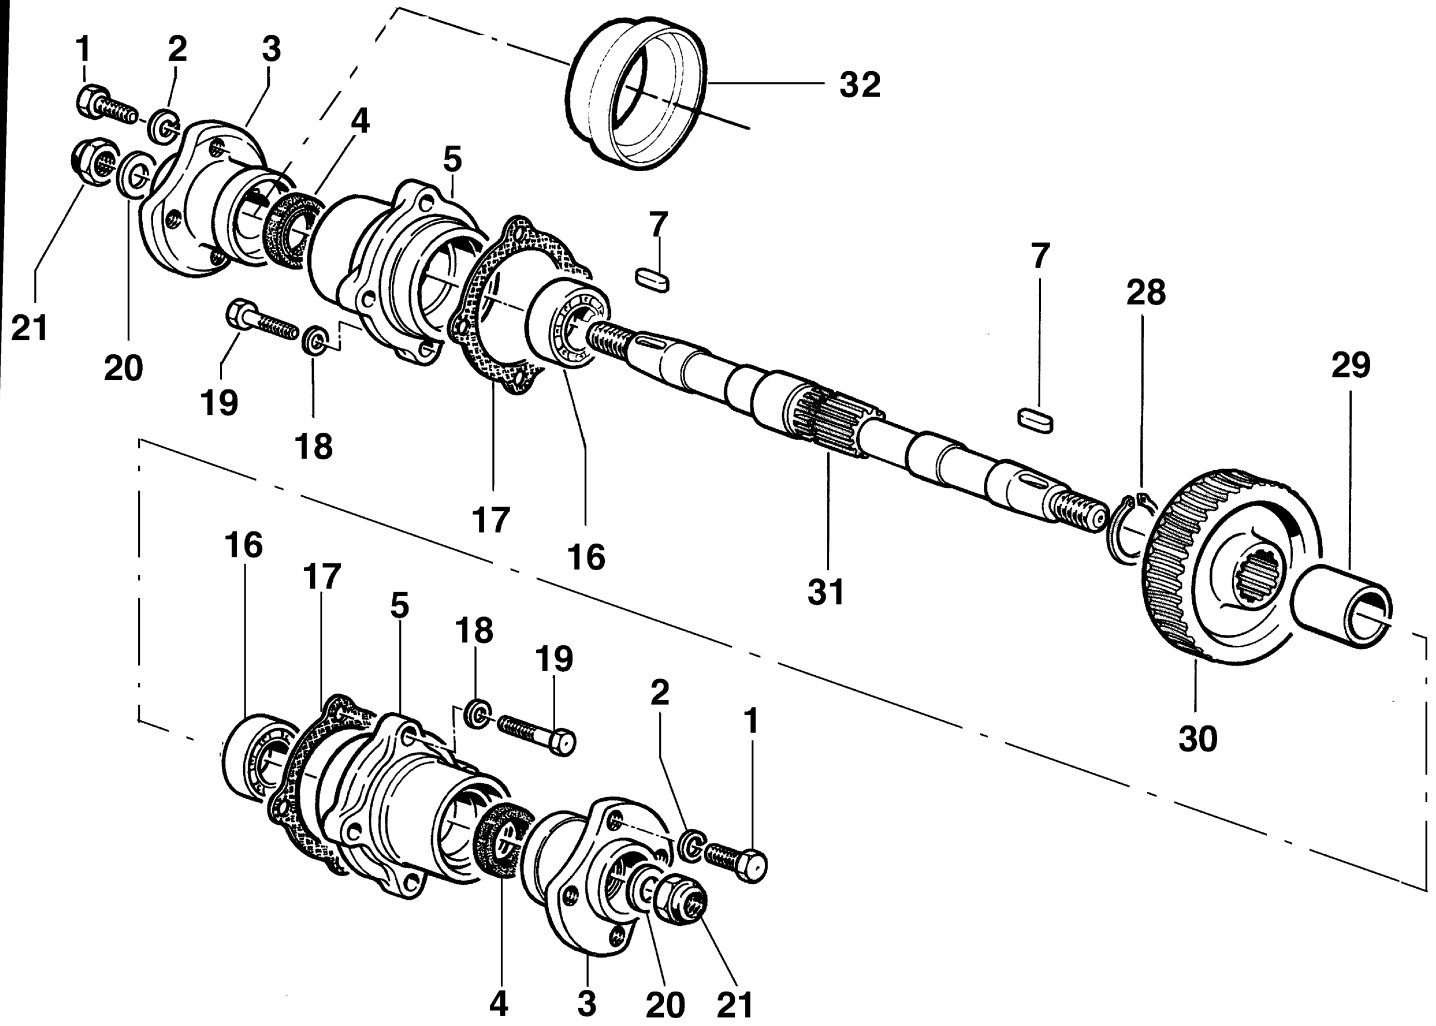

CSG 07/06

Bild Nr.	Anz.	Teilenummer	Beschreibung	Gültigkeit ab	Gültigkeit bis	Hinweis	Nachricht
1	1	N6322000	Schraube				
2	1	3819014R	Grower				
3	1	YF1290211	Radnabe				
4	1	YN0209720	Ring				
5	1	F1290209	Halter				
7	1	YN0646800	Keil				
16	1	N1272501	Lager				
17	1	-	Nicht verfügbar für diesen produkt				
18	1	YN4365400	Scheibe				
19	1	3806067R	Schraube				
20	1	N4403000	Grower				
21	1	YN1479800	Mutter				
28	1	N0124150	Seeger-ring				
29	1	F1290216	Distanzstück				
30	1	F1290215	Rad				
31	1	YF1290214	Welle				
32	1	F1290227	Schultz