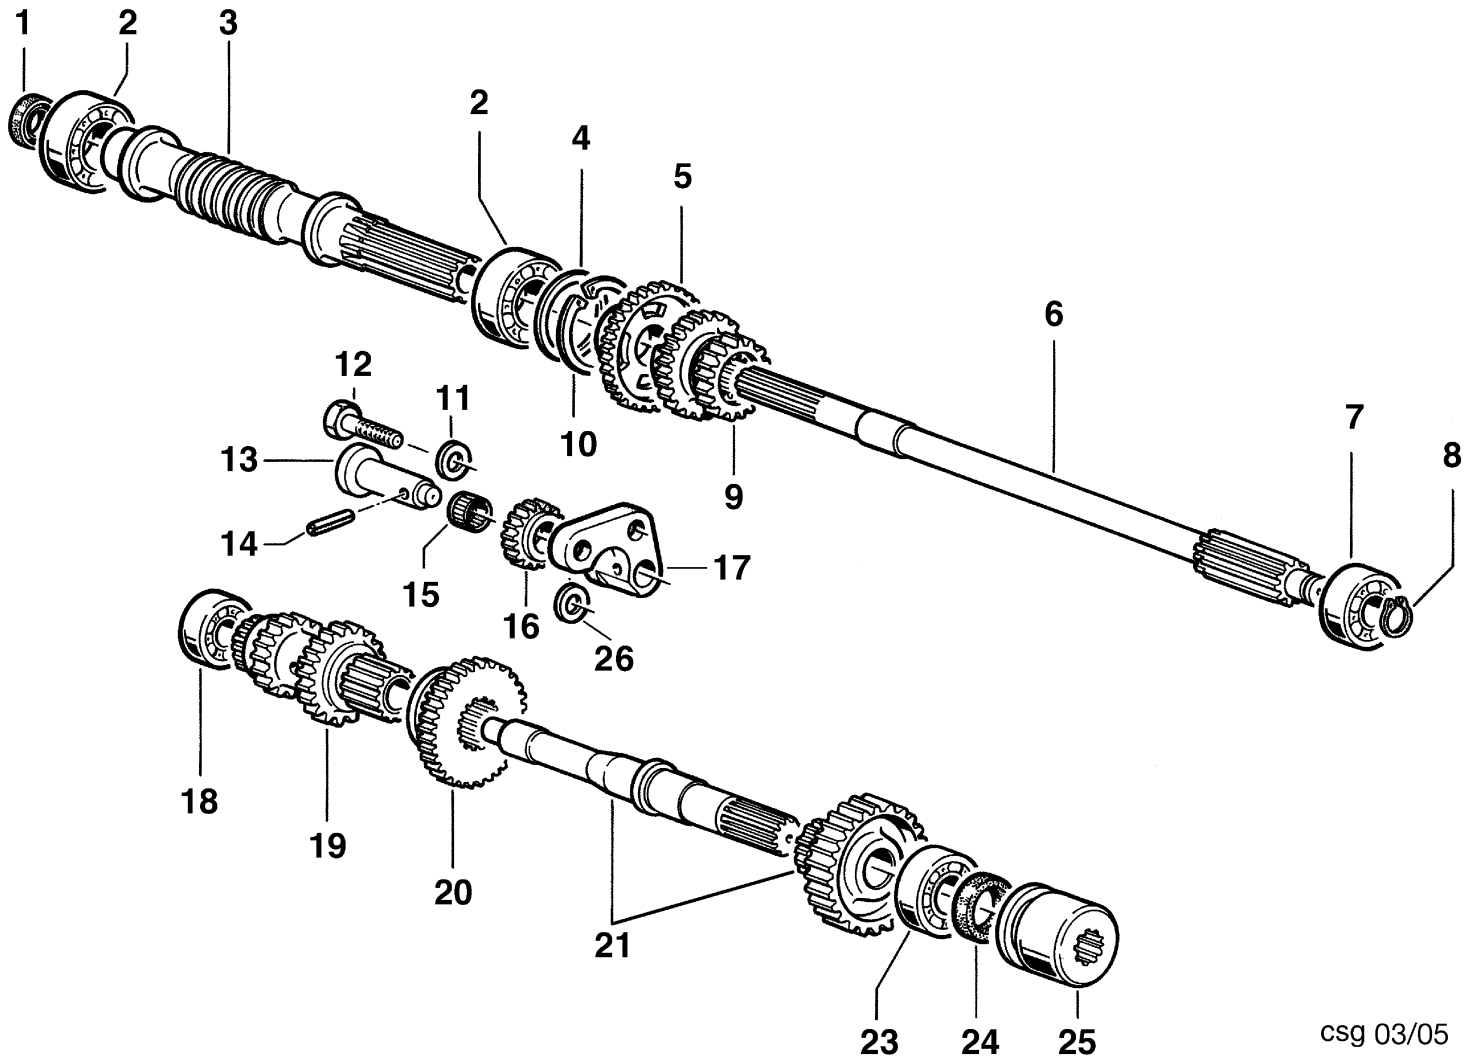

csg 03/05

Bild Nr.	Anz.	Teilenummer	Beschreibung	Gültigkeit ab	Gültigkeit bis	Hinweis	Nachricht
1	1	YN0204750	Dichtung				
2	1	N1270751	Lager				
3	1	F1290800	Welle				
4	1	N5010200	Distanzscheibe				
5	1	YF1290812	Zwischenrad				
6	1	YF1290811	Welle				
7	1	N1257700	Lager				
8	1	3024015	Seeger-ring				
9	1	YF1290813	Zahnrad (Gleitend)				
10	1	N0136900	Seeger-ring				
11	1	005000343	Unterlegscheibe				
12	1	N6327500	Schraube				
13	1	F1290803	Bolzen				
14	1	N5115000	Stift				
15	1	3037026R	Rollenkaefig				
16	1	YF1290804	Zwischenrad				
17	1	F1290807	Halter				
18	1	N1251500	Lager				
19	1	F1290810	Zahnrad				
20	1	YF1290805	Zahnrad				
21	1	R1290814	Welle (Komplet)				
23	1	YN1263701	Lager				
24	1	YN0207300	Kobelring				
25	1	YF1290816	Kappe				
26	1	N5001900	Distanzscheibe