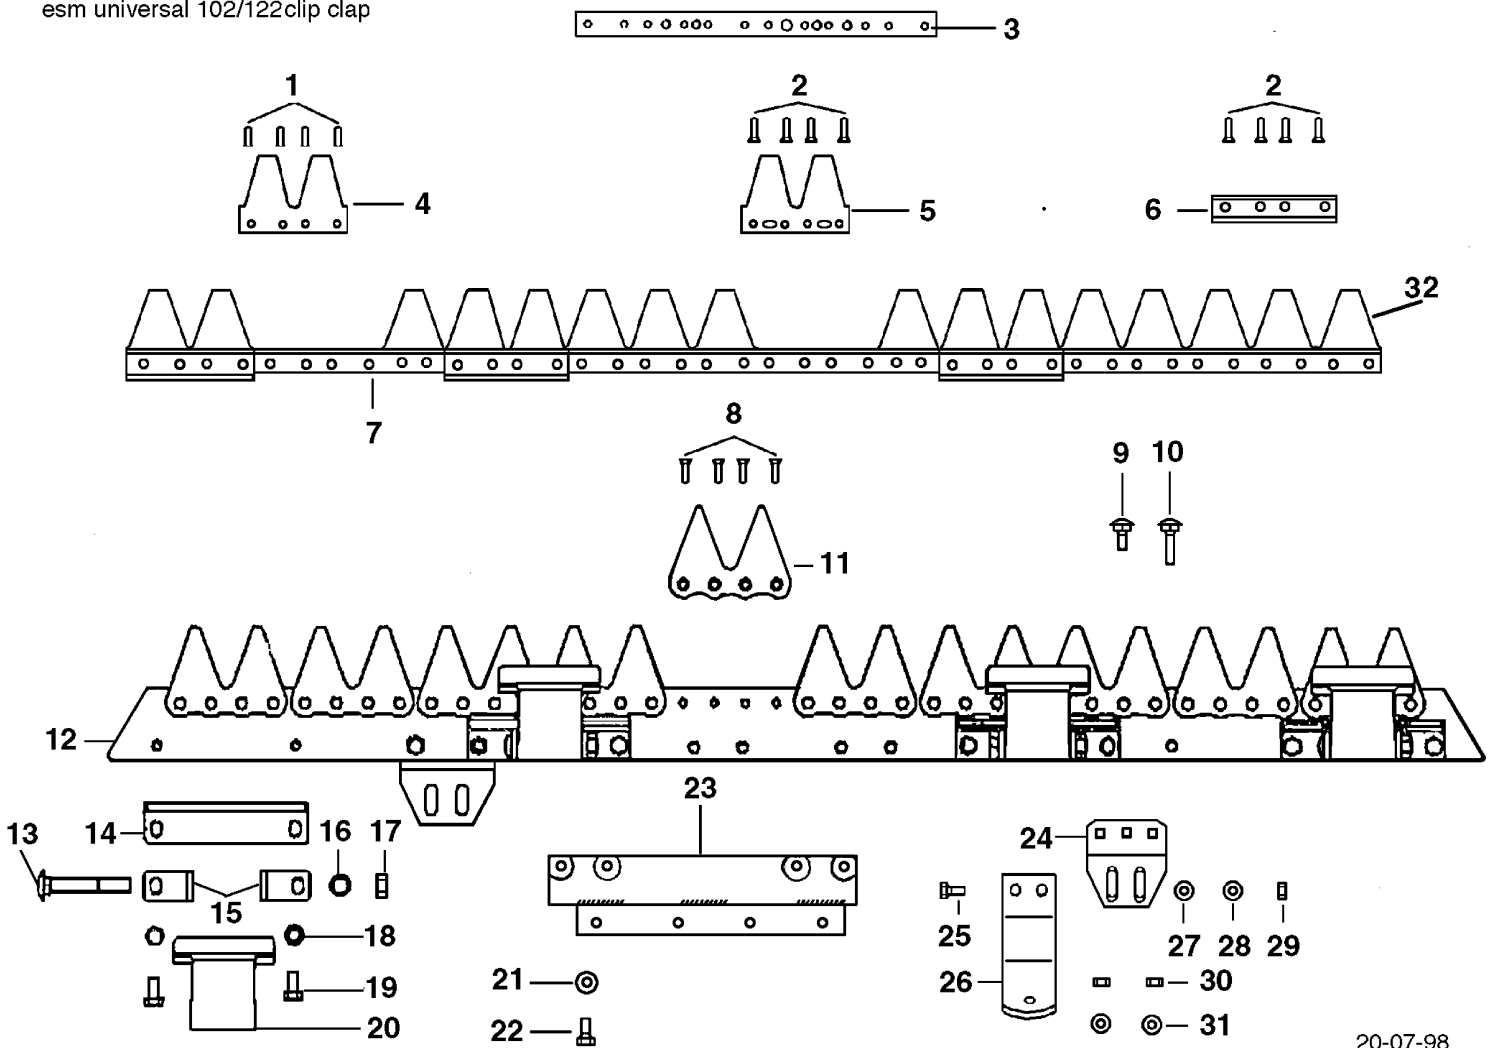

esm universal 102/122clip clap

20-07-98

Bild Nr.	Anz.	Teilenummer	Beschreibung	Gültigkeit ab	Gültigkeit bis	Hinweis	Nachricht
1	1	R1504705	Niete				
2	1	R1504706	Niete				
3	1	F1073501	Verstaerkung				
4	1	F1073451	Scherenmesser (Doppelt)				
5	1	F1073452	Scherenmesser (Doppelt)				
6	1	F1073453	Fuhrung				
7	1	F1073468	Scherenmesser			122 cm	
7	1	F1073502	Buchrücken (Klinge)			102 cm	
8	1	N0892500	Niete				
9	-		Nicht verfügbar für diesen produkt				
10	-		Nicht verfügbar für diesen produkt				
11	1	F1073456	Zahn (Doppelt)				
12	1	F1073505	Buchrücken (Stange)			102 cm	
12	1	F1073506	Buchrücken (Stange)			122 cm	
13	1	F1073462	Schraube				
14	1	F1073458	Platte				
15	1	F1073459	Winkel				
16	-		Nicht verfügbar für diesen produkt				
17	1	N1464800	Mutter				
18	-		Nicht verfügbar für diesen produkt				
19	1	3806063	Schraube				
20	1	F1073457	Einstosser				
21	1	YN4365400	Scheibe				
22	1	YN6254600	Schraube				
23	1	F1073401	Anschlussplatte				
24	1	F1073430	Befestigung (Sohle)				
25	1	3806067R	Schraube				
26	1	F1073428	Sohle				
27	1	3916008R	Scheibe				
28	1	YN4365400	Scheibe				
29	1	R1504723	Mutter				
30	-		Nicht verfügbar für diesen produkt				
31	-		Nicht verfügbar für diesen produkt				
32	1	YF1073467	Scherenmesser			102 cm	
32	1	F1073468	Scherenmesser			122 cm	