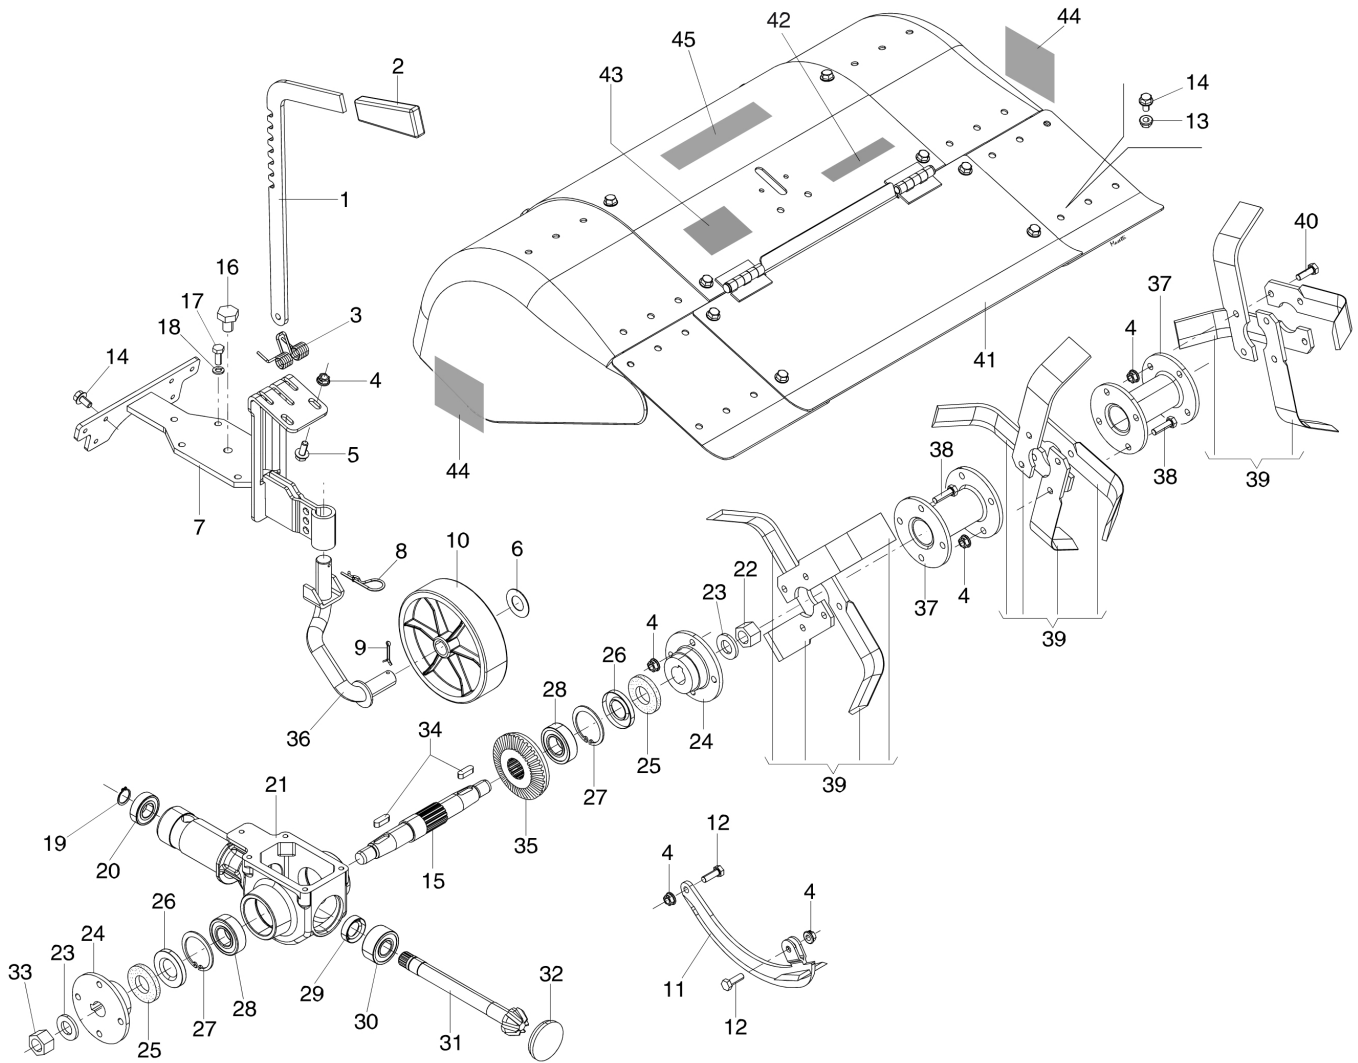

Bild Nr.	Anz.	Teilenummer	Beschreibung	Gültigkeit ab	Gültigkeit bis	Hinweis	Nachricht
53	1	YF1294701	Streifen				
54	1	F0015577	Markierung (Gefahr)			Su richiesta; Upon request	

Bild Nr.	Anz.	Teilenummer	Beschreibung	Gültigkeit ab	Gültigkeit bis	Hinweis	Nachricht
1	1	69210103R	Stange				
2	1	N2840490	Griff				
3	1	69210102R	Feder				
4	28	YN1457570	Mutter				
5	2	3906070R	Schraube				
6	1	N5003250	Distanzscheibe				
7	1	69210248R	Deckel				
8	1	N1054500	Splint				
9	1	YN1060200	Splint				
10	1	YK1102480	Support wheel				
11	1	YF0015592	Messer				
12	10	3806067R	Schraube				
13	12	3933032R	Mutter				
14	12	3933034	Schraube				
15	1	YF0013531	Welle				
16	1	YN5254000	Oelpfropfen				
17	5	3906066R	Schraube				
18	5	3819013R	Grower				
19	1	3024020R	Seeger-ring				
20	1	YN1263201	Lager				
21	1	F0015541L	Bodenfräse Gehäuse				
22	2	N1482500	Mutter			Filettatura DX; RH thread	
23	2	N4418000	Scheibe				
24	2	69210246R	Halter				
25	2	YF0013525	Filz				
26	2	YN0210050	Dichtung				
27	2	YN0136800	Seeger-ring				
28	2	YN1270701	Lager				
29	1	YN0207400	Ring				
30	1	N1264051	Lager				
31	1	F0015583	Ritzel				
32	1	YN5276700	Stopfen				
33	1	N1482600	Mutter			Filettatura SX; LH thread	
34	2	YN0652200	Schluessel				
35	1	F0015582	Kranz				
36	1	K3501830	Halter				
37	4	69210038R	Distanzstück				
38	16	N6274000	Schraube				
39	1	R0000139	Messeren			Per fresa 70 cm, kit composto da: F0017002, DX, 10pz + F0017003, SX, 10pz; For tiller 70 cm, set composed by: F0017002, RIGHT, 10pcs + F0017003, LEFT, 10pcs	
40	8	322000001	Schraube				
41	1	69210135R	Komplet Haube (80cm)			Colore Grigio; Grey color	
42	1	3056374R	Markierung (Made in Italy)			Su richiesta; Upon request	
43	1	YF1233111	Markierung (Gefahr)			Su richiesta; Upon request	
44	2	69210216R	Markierung BERTOLINI			Su richiesta; Upon request	
45	1	69210215R	Markierung BERTOLINI			Su richiesta; Upon request	