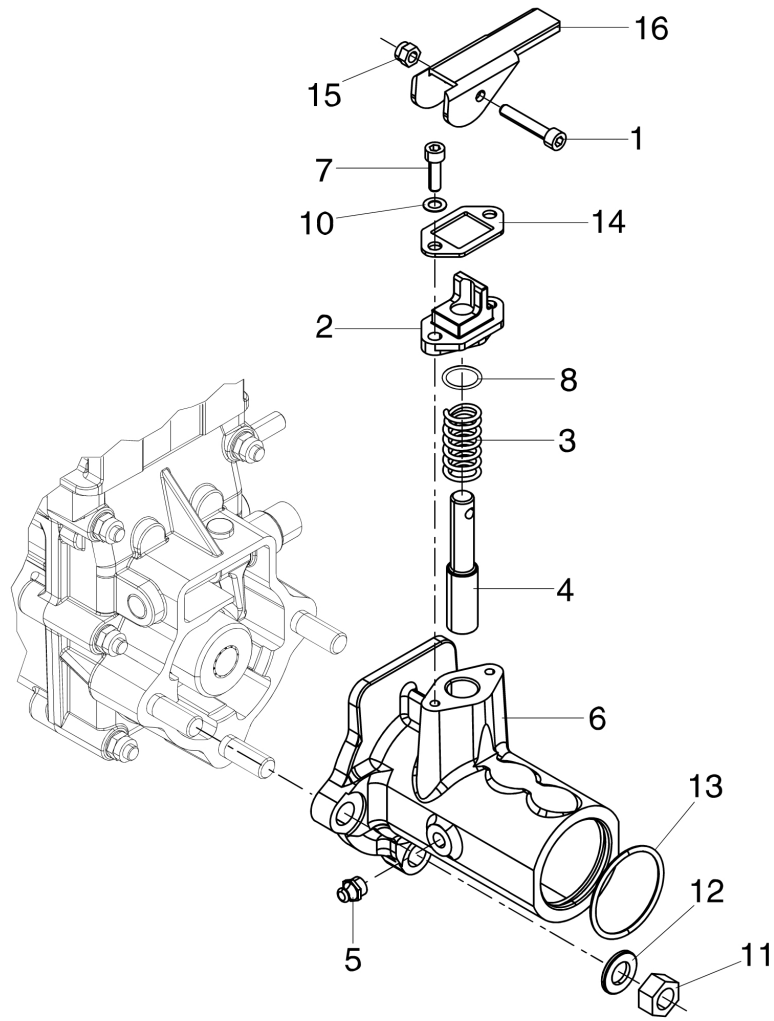

esm comunale 122

Bild Nr.	Anz.	Teilenummer	Beschreibung	Gültigkeit ab	Gültigkeit bis	Hinweis	Nachricht
1	1	R1504705	Niete				
2	1	R1504706	Niete				
3	1	F1073441	Niete				
6	1	R1504709	Scherenmesser (Doppelt)				
8	1	R1504764	Halter				
9	1	F1073438	Verstaerkung				
10	1	YF1073409	Scherenmesser cm.122			122 cm	
12	1	R1504773	Lager				
13	1	R1504768	Halter				
14	1	R1504769	Schraube				
15	1	R1504770	Fettnippel				
16	1	R1504723	Mutter				
17	1	R1504772	Schwungarm				
18	1	R1504771	Stift				
19	1	F1073436	Platte				
20	1	F1073442	Schraube				
21	1	N6249300	Schraube				
22	1	R1504776	Scheibe				
24	1	F1073417	Buchrücken (Stange)			122 cm	
25	1	F1073422	Zahn (Doppelt)				
27	1	N0892500	Niete				
28	1	F1073401	Anschlussplatte				
30	1	YN4365400	Scheibe				
31	1	YN6254600	Schraube				
33	1	F1073415	Hebel (Montage)				
40	1	F1073428	Sohle				
41	1	F1073430	Befestigung (Sohle)				
42	1	3916008R	Scheibe				
43	1	YN4365400	Scheibe				
44	1	F1073443	Scheibe				
45	1	R1504723	Mutter				
46	1	3806067R	Schraube				
47	1	R1504720	Schraube				
51	1	F1073432	Gleitschuh				
53	1	YF1073409	Scherenmesser cm.122			122 cm	
62	1	3806070R	Schraube				

Bild Nr.	Anz.	Teilenummer	Beschreibung	Gültigkeit ab	Gültigkeit bis	Hinweis	Nachricht
1	1	3801027R	Schraube				
2	1	YF1294702	Führung				
3	1	YN3118700	Feder				
4	1	YF1054710	Riegelbolzen				
5	1	YN2605600	Fettnippel				
6	1	69210090R	Flansch				
7	2	3801022R	Schraube				
8	1	3049016R	O-ring				
10	2	YN4358110	Scheibe				
11	3	YN1470500	Mutter				
12	3	YN4387700	Scheibe				
13	1	YK7035045	O-ring				
14	1	YF1294701	Streifen				
15	1	3914008R	Mutter				
16	1	YF1294700	Hebel				