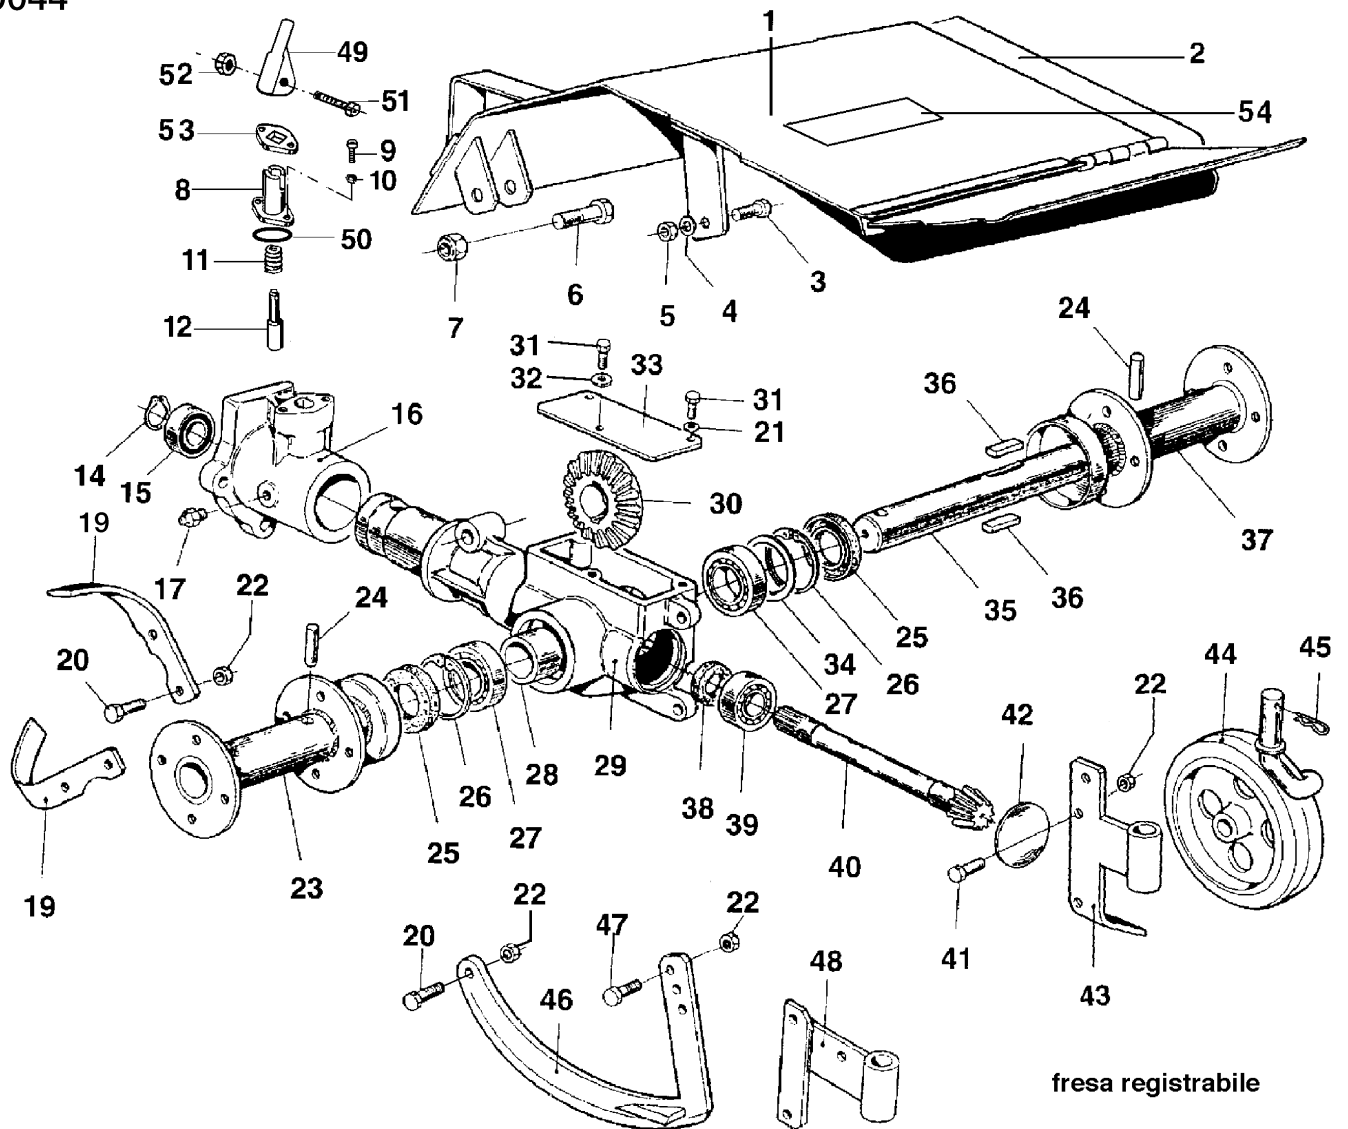

69219044

fresa registrabile

Bild Nr.	Anz.	Teilenummer	Beschreibung	Gültigkeit ab	Gültigkeit bis	Hinweis	Nachricht
1	1	PA001275	Haube			Cofano registrabile 60 cm; Adjustable hood 60 cm; Azzurro; Light blue	
2	1	68320089	Markierung			Su richiesta; Upon request; DX; RIGHT	
2	1	68320090	Markierung			Su richiesta; Upon request; SX; LEFT	
3	1	3806067R	Schraube				
4	1	3819013R	Grower				
5	1	320000028R	Mutter				
6	1	N6395100	Schraube				
7	1	YN1470150	Mutter				
8	1	YF1154702	Führung				
9	1	3801022R	Schraube				
10	1	YN4358110	Scheibe				
11	1	YN3118700	Feder				
12	1	YF1054710	Riegelbolzen				
14	1	3024020R	Seeger-ring				
15	1	YN1263201	Lager				
16	1	L0100700	Quickfit				
17	1	YN2605600	Fettnippel				
19	1	R0000139	Messeren			Per fresa 60 cm, kit composto da: F0017002, DX, 10pz + F0017003, SX, 10pz; For tillers 60 cm, set composed by: F0017002, RIGHT, 10pcs + F0017003, LEFT, 10pcs	
20	1	N6272300	Schraube				
21	1	YN4366600	Scheibe				
22	1	YN1457570	Mutter				
23	1	YF0017005	Distanzstück				
23	1	L0036100	Kit rotor spacers 60 cm (Can be reduced to 35)			A richiesta per L350; Upon request for L350	
24	1	YF0017024	Stift			Ø 10.25	
25	1	N0212450	Ring				
26	1	N0138000	Seeger-ring				
27	1	N1274500	Lager				
28	1	F0017018	Distanzstück				
29	1	F0017000	Bodenfrase				
30	1	F0017017	Kranz				
31	1	N6249300	Schraube				
32	1	YN4364700	Unterlegscheibe				
33	1	F0017009	Deckel				
34	1	N5009320	Distanzscheibe			0.2 mm	
34	1	N5009330	Distanzscheibe			0.3 mm	
35	1	F0017016	Welle				
36	1	N0651610	Schlüssel			Linguetta con estremità arrotondate; Tab with rounded ends	
36	1	N0651700	Keil				
37	1	YF0017005	Distanzstück				
37	1	L0036100	Kit rotor spacers 60 cm (Can be reduced to 35)			A richiesta per L350; Upon request for L350	
38	1	YN0207300	Kobelring				
39	1	YN1263701	Lager				
40	1	F0017008	Ritzel				
41	1	3806067R	Schraube				
42	1	YN5276700	Stopfen				
43	-	-	Nicht verfügbar für diesen produkt			Cofano fisso 50 cm; Fixed hood 50 cm	
44	1	Z0020368	Support wheel			Su richiesta; Upon request	
45	1	N1054500	Splint			Su richiesta; Upon request	
46	1	YF0015548	Messer			Cofano registrabile 60 cm; Adjustable hood 60 cm	
47	1	3806074R	Schraube			Cofano registrabile 60 cm; Adjustable hood 60 cm	
48	1	F0017019	Verbindung			Cofano registrabile 60 cm; Adjustable hood 60 cm	
49	1	YF1294700	Hebel				
50	1	3049016R	O-ring				
51	1	3801027R	Schraube				
52	1	3914008R	Mutter