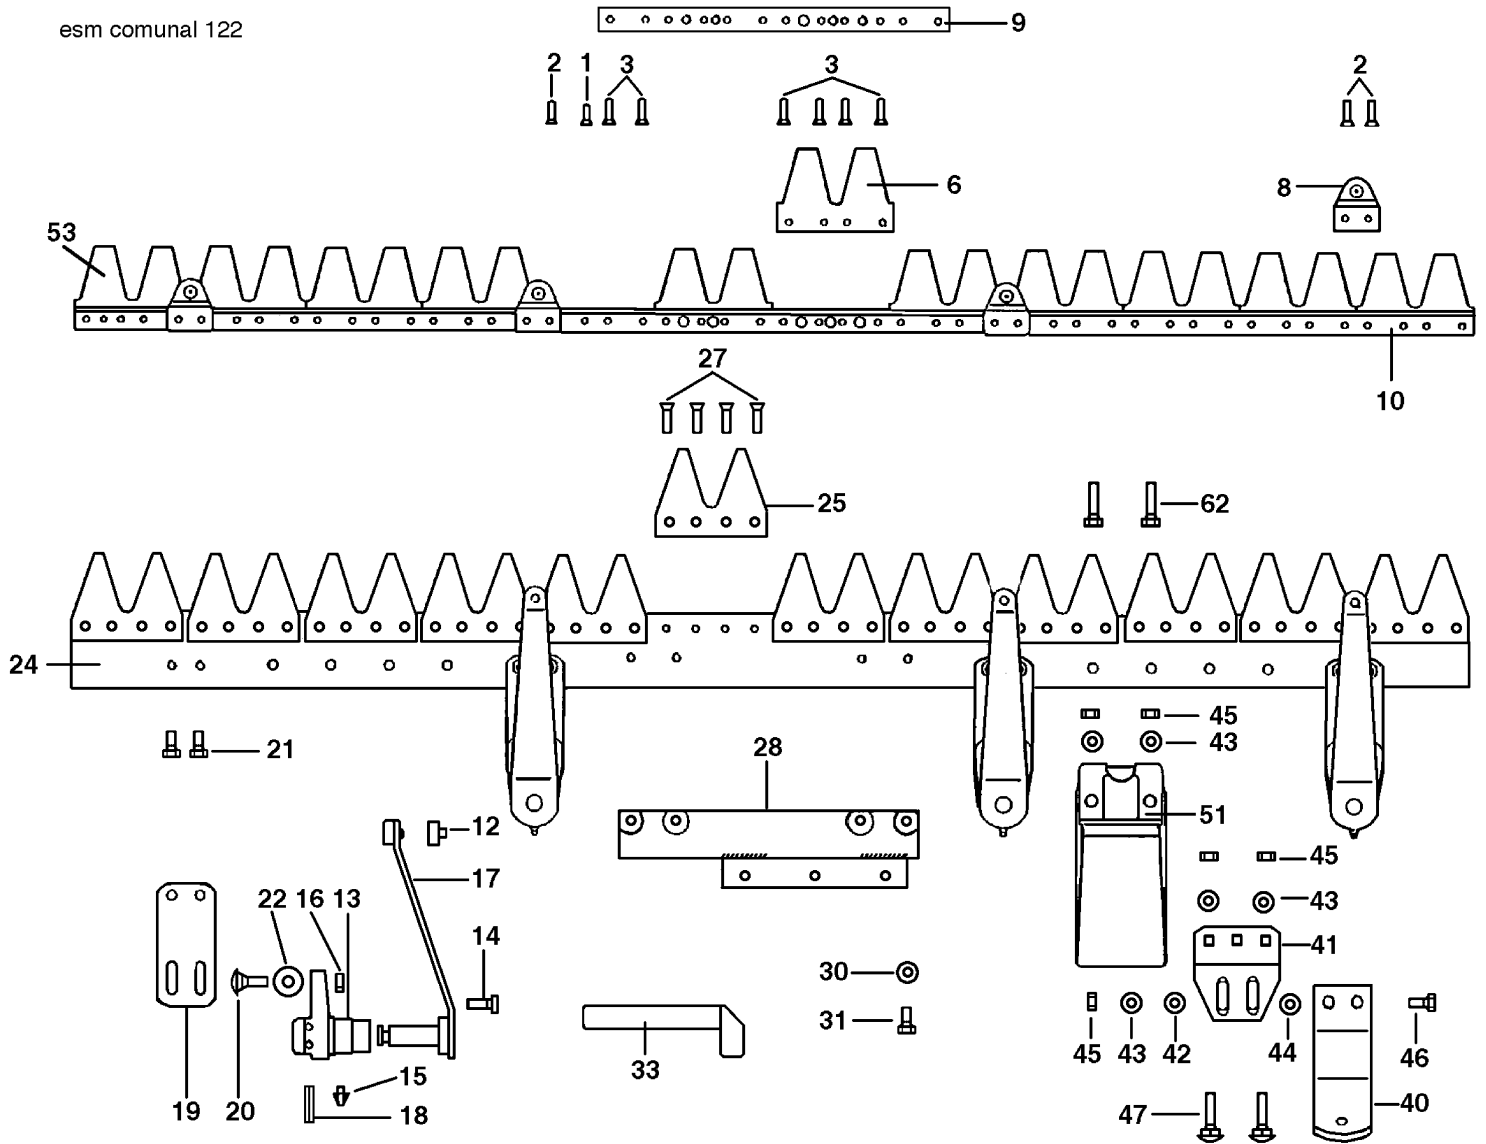

esm comunale 122

Bild Nr.	Anz.	Teilenummer	Beschreibung	Gültigkeit ab	Gültigkeit bis	Hinweis	Nachricht
1	1	R1504705	Niete				
2	1	R1504706	Niete				
3	1	F1073441	Niete				
6	1	R1504709	Scherenmesser (Doppelt)				
8	1	R1504764	Halter				
9	1	F1073438	Verstaerkung				
10	1	YF1073409	Scherenmesser cm.122			122 cm	
12	1	R1504773	Lager				
13	1	R1504768	Halter				
14	1	R1504769	Schraube				
15	1	R1504770	Fettnippel				
16	1	R1504723	Mutter				
17	1	R1504772	Schwungarm				
18	1	R1504771	Stift				
19	1	F1073436	Platte				
20	1	F1073442	Schraube				
21	1	N6249300	Schraube				
22	1	R1504776	Scheibe				
24	1	F1073417	Buchrücken (Stange)			122 cm	
25	1	F1073422	Zahn (Doppelt)				
27	1	N0892500	Niete				
28	1	F1073401	Anschlussplatte				
30	1	YN4365400	Scheibe				
31	1	YN6254600	Schraube				
33	1	F1073415	Hebel (Montage)				
40	1	F1073428	Sohle				
41	1	F1073430	Befestigung (Sohle)				
42	1	3916008R	Scheibe				
43	1	YN4365400	Scheibe				
44	1	F1073443	Scheibe				
45	1	R1504723	Mutter				
46	1	3806067R	Schraube				
47	1	R1504720	Schraube				
51	1	F1073432	Gleitschuh				
53	1	YF1073409	Scherenmesser cm.122			122 cm	
62	1	3806070R	Schraube				

Bild Nr.	Anz.	Teilenummer	Beschreibung	Gültigkeit ab	Gültigkeit bis	Hinweis	Nachricht
1	1	3801027R	Schraube				
2	1	YF1294702	Führung				
3	1	YN3118700	Feder				
4	1	YF1054710	Riegelbolzen				
5	1	YN2605600	Fettnippel				
6	1	69210090R	Flansch				
7	2	3801022R	Schraube				
8	1	3049016R	O-ring				
10	2	YN4358110	Scheibe				
11	3	YN1470500	Mutter				
12	3	YN4387700	Scheibe				
13	1	YK7035045	O-ring				
14	1	YF1294701	Streifen				
15	1	3914008R	Mutter				
16	1	YF1294700	Hebel				