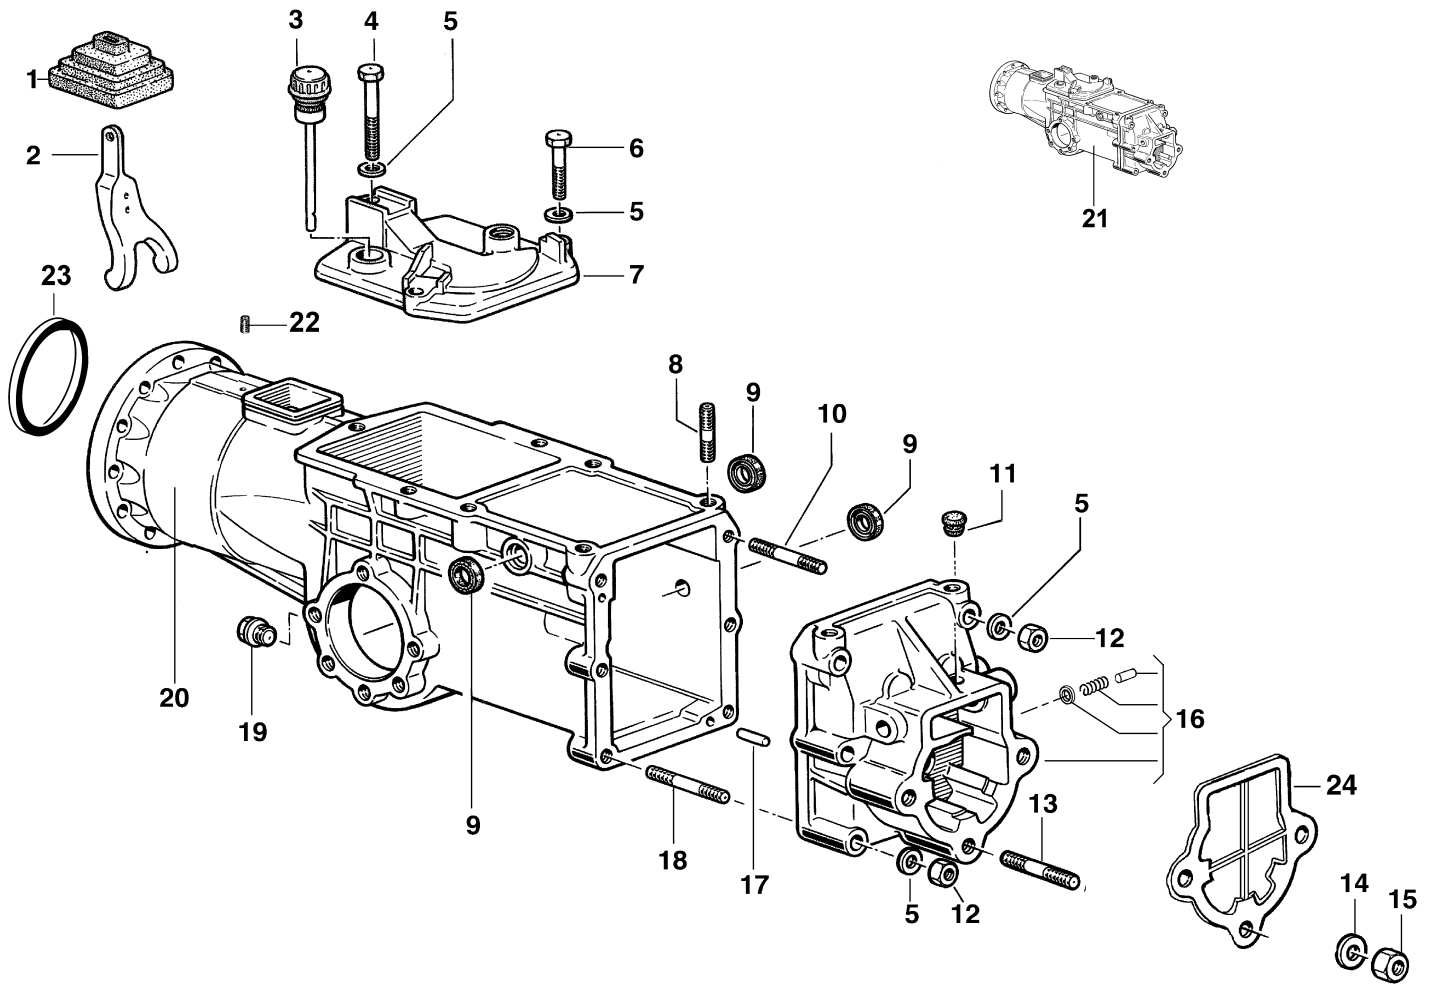

CSG 10/98

Bild Nr.	Anz.	Teilenummer	Beschreibung	Gültigkeit ab	Gültigkeit bis	Hinweis	Nachricht
1	1	N6192200	Schraube				
2	1	68320039	Deckel			Azzurro; Light blue	
3	1	R0000113	Toranschluss				
4	1	N6407550	Schraube				
5	1	68320086	Markierung			Su richiesta; Upon request	
6	1	YN6361500	Schraube				
7	1	YF1255009B	Halter				BT12-001-10/09
8	1	3806076	Schraube				
9	1	3916008R	Scheibe				
10	1	N1458800	Mutter				
11	1	N6289250	Schraube				
12	1	68240022	Deckel				
13	1	F1291647	Markierung			Su richiesta; Upon request	
14	1	3914010R	Mutter				
15	1	F1291650	Markierung			Su richiesta; Upon request	
16	1	N6306500	Schraube				
17	1	YF1291636	Hebel				
18	1	YN2840480	Griff				
19	1	YF1291634B	Feder				
20	1	YF1151601	Klemme				
21	1	3914014R	Mutter				
22	1	3916010R	Scheibe				
23	1	68320035D	Saeule			Azzurro; Light blue	
24	1	K3503380	Feder				
25	1	YK3502650	Riegelbolzen				
26	1	68320010ER	Saeule-halterung			Grigio; Grey	
27	1	N5148800	Splint				
28	1	F0751647	Bolzen				
29	1	68320106	Drehschalter (Extern)		SN B053499348		BT12-009-05/14
30	1	68910100R	Markierung			Su richiesta; Upon request	
31	1	N0126400	Seeger-ring				
32	1	N4924200	Silentblock				
33	1	N4384360	Scheibe				
34	1	YN1470500	Mutter				
35	1	3916005R	Dichtring				