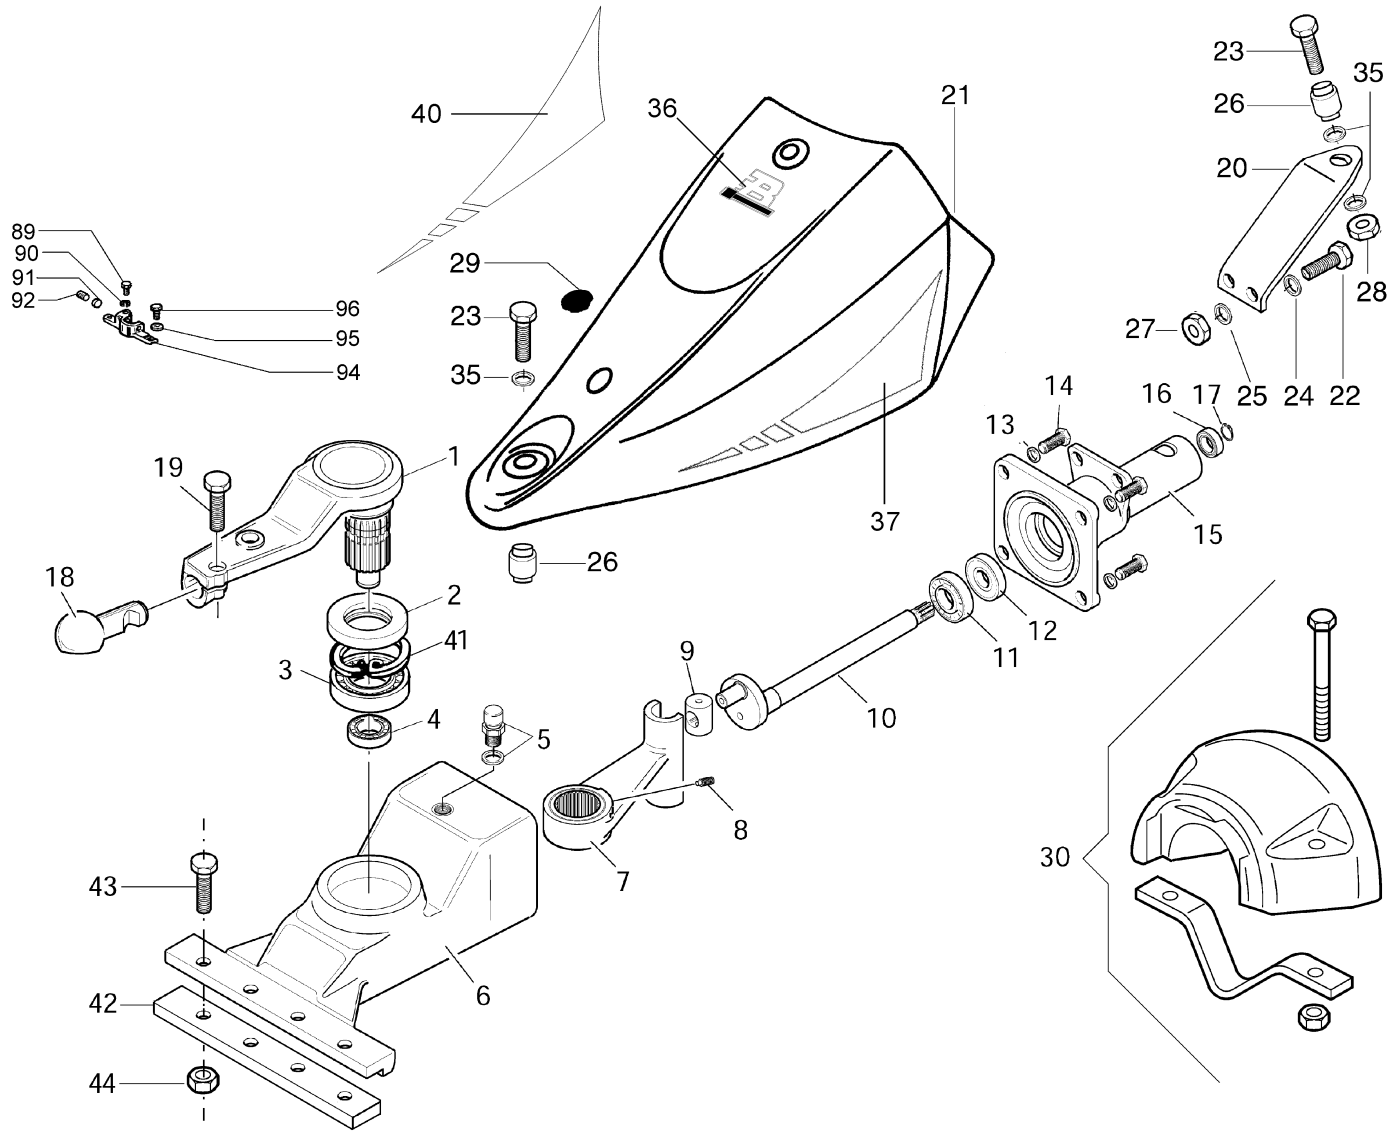

Movimento in bagno d'olio 69229023

Bild Nr.	Anz.	Teilenummer	Beschreibung	Gültigkeit ab	Gültigkeit bis	Hinweis	Nachricht
1	1	F1303156	Pleuel				
2	1	YN0222805	Ring				
3	1	YN1289200	Lager				
4	1	YN1263701	Lager				
5	1	YK4101420	Stopfen				
6	1	F1303100	Gehaeuse				
7	1	F1303102	Pleuel				
8	1	N6251000	Schraube				
9	1	YF1303106	Schalter				
10	1	F1303108	Welle				
11	1	N1272501	Lager				
12	1	YN0210045	Ring				
13	1	3819014R	Grower				
14	1	3806094R	Schraube				
15	1	F1303101	Deckel				
16	1	YN1263201	Lager				
17	1	3024020R	Seeger-ring				
18	1	F1303155	Bolzen				
19	1	3806094R	Schraube				
20	1	F1303125	Halter				
21	1	YPA001784	Gruppe (Haube)				
22	1	3806067R	Schraube				
23	1	N6399710	Schraube				
24	1	3819013R	Grower				
25	1	3916008R	Scheibe				
26	1	N4924000	Silentblock				
27	1	320000028R	Mutter				
28	1	YN1470200	Mutter				
29	1	YN5265900	Stopfen				
30	1	L0105700	Set (Counterweight) Oil bath movement				
35	1	3916012	Scheibe				
36	1	68320085R	Markierung			Su richiesta; Upon request	
37	1	68910006	Markierung			Su richiesta; Upon request; SX; LEFT	
40	1	68910007	Markierung			Su richiesta; Upon request; DX; RIGHT	
41	1	N0140800	Seeger-ring				
42	1	L0081100	Distanzscheibe			Utilizzare con ruote > 4.00/5.00-10"; Use with wheels > 4.00/5.00-10	
43	1	YN6335900	Schraube				
44	1	YN1463650	Mutter				
89	1	YN6262200	Schraube				
90	1	3819013R	Grower				
91	1	YF1073364	Vergaserdekel				
92	1	N6433900	Schraube				
94	1	YF1073363B	Mitnehmer				
95	1	3819013R	Grower				
96	1	3806063	Schraube				