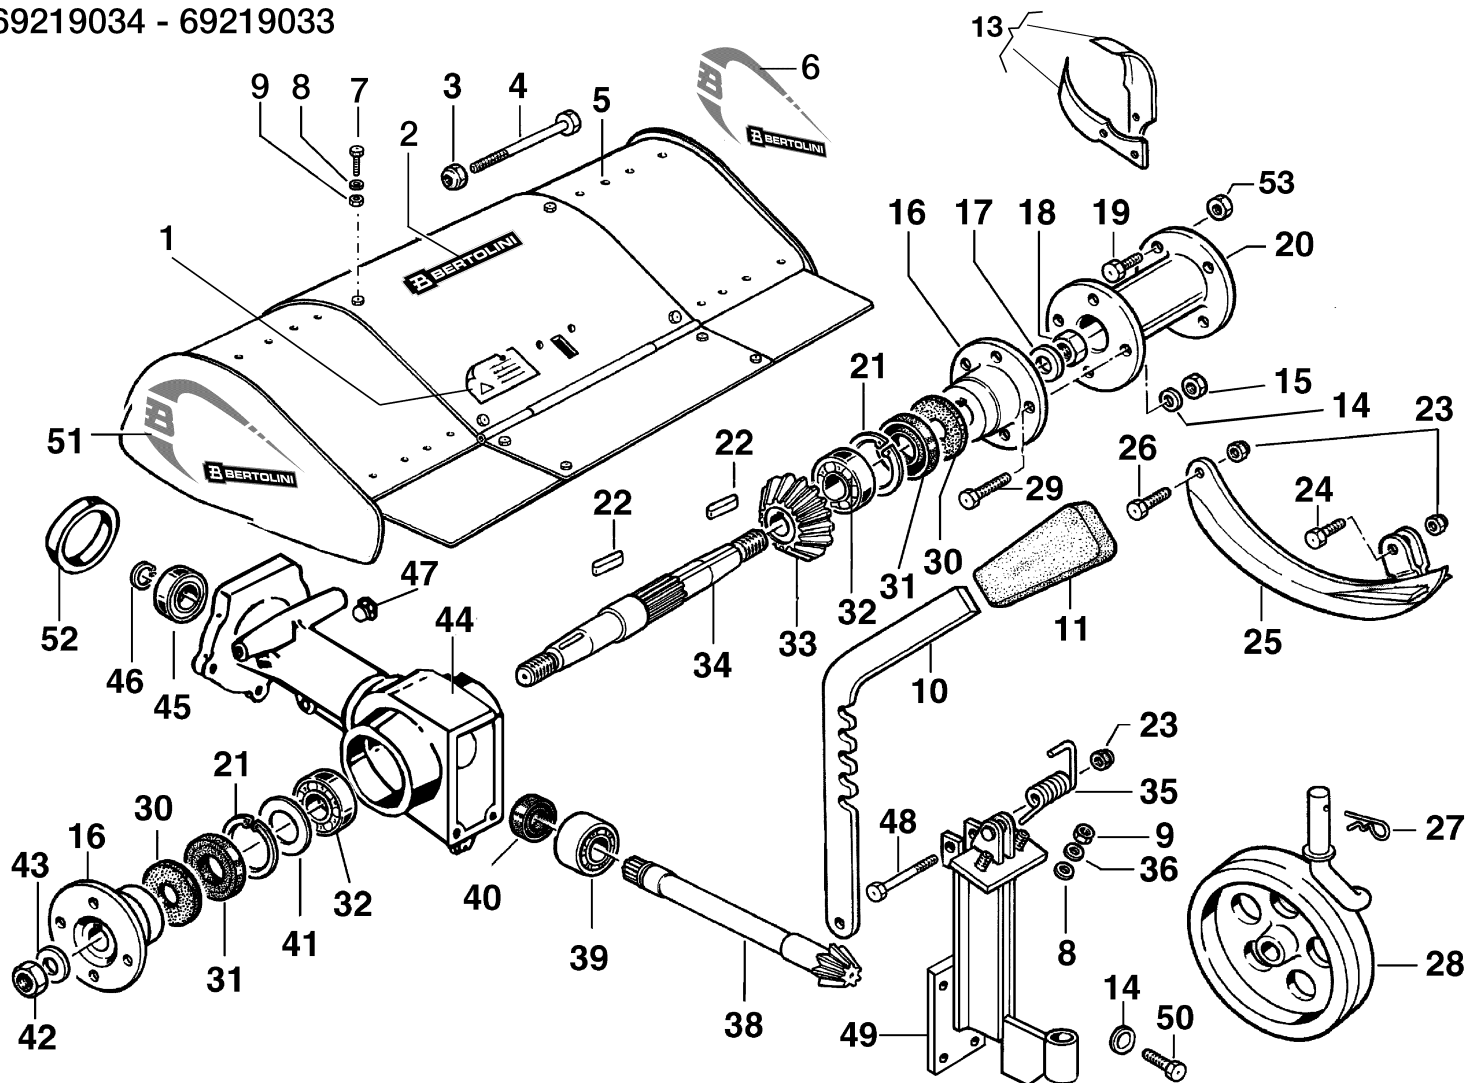

69219034 - 69219033

Bild Nr.	Anz.	Teilenummer	Beschreibung	Gültigkeit ab	Gültigkeit bis	Hinweis	Nachricht
1	1	F0015577	Markierung (Gefahr)			Su richiesta; Upon request	
2	1	68920009	Markierung			Su richiesta; Upon request	
3	1	YN1476760	Mutter				
4	1	N6433770	Schraube				
5	1	PA001625	Haube			70 cm; Azzurro; Light blue	
5	1	PA001835	Haube			65 cm; Azzurro; Light blue	
6	1	68320089	Markierung			Su richiesta; Upon request; DX; RIGHT	
7	1	3806063	Schraube				
8	1	3916009	Unterlegscheibe				
9	1	320000028R	Mutter				
10	1	YF0015591	Stange				
11	1	N2840490	Griff				
13	1	R0000136	Messeren			Per fresa 65 cm, kit composto da: F0015517, DX, 10pz + F0015518, SX, 10pz; For tillers 65 cm, set composed by: F0015517, RIGHT, 10pcs + F0015518, LEFT, 10pcs	
13	1	R0000138	Messeren			Per fresa 70 cm, kit composto da: F0015602,DX, 10pz + F0015603, SX, 10pz; For tillers 70 cm, set composed by: F0015602, RIGHT, 10pcs + F0015603, LEFT, 10pcs	
14	1	YN4366600	Scheibe				
15	1	YN1457300	Mutter				
16	1	69210246R	Halter			70 cm	
16	1	F0015547	Halter			65 cm	
17	1	N4418000	Scheibe				
18	1	N1482500	Mutter				
19	1	N6262100	Schraube			70 cm	
19	1	YN6269100	Schraube			65 cm	
20	1	69210039	Distanzstück			65 cm	BT12-002-11/10
20	1	69210038R	Distanzstück			70 cm	BT12-002-11/10
21	1	YN0136800	Seeger-ring				
22	1	YN0652200	Schluessel				
23	1	YN1458020	Mutter				
24	1	3806065	Schraube				
25	1	YF0015592	Messer				
26	1	3806067R	Schraube				
27	1	N1054500	Splint				
28	1	Z0020368	Support wheel				
29	1	N6274000	Schraube				
30	1	YF0013525	Filz				
31	1	YN0210050	Dichtung				
32	1	YN1270701	Lager				
33	1	F0015582	Kranz				
34	1	YF0013531	Welle				
35	1	F0015587	Feder				
36	1	3819013R	Grower				
38	1	YF0015581	Ritzel				
39	1	N1264051	Lager				
40	1	YN0207400	Ring				
41	1	N5006800	Distanzscheibe				
42	1	N1482600	Mutter				
43	1	N4418000	Scheibe				
44	1	F0015608	Bodenfrase				
45	1	YN1263201	Lager				
46	1	3024020R	Seeger-ring				
47	1	YN5254000	Oelpfropfen				
48	1	N6294400	Schraube				
49	1	F0015607	Deckel				
50	1	YN6255400	Schraube				
51	1	68320090	Markierung			Su richiesta; Upon request; SX; LEFT	
52	1	F0013529	Buchse				
53	1	YN1457570	Mutter