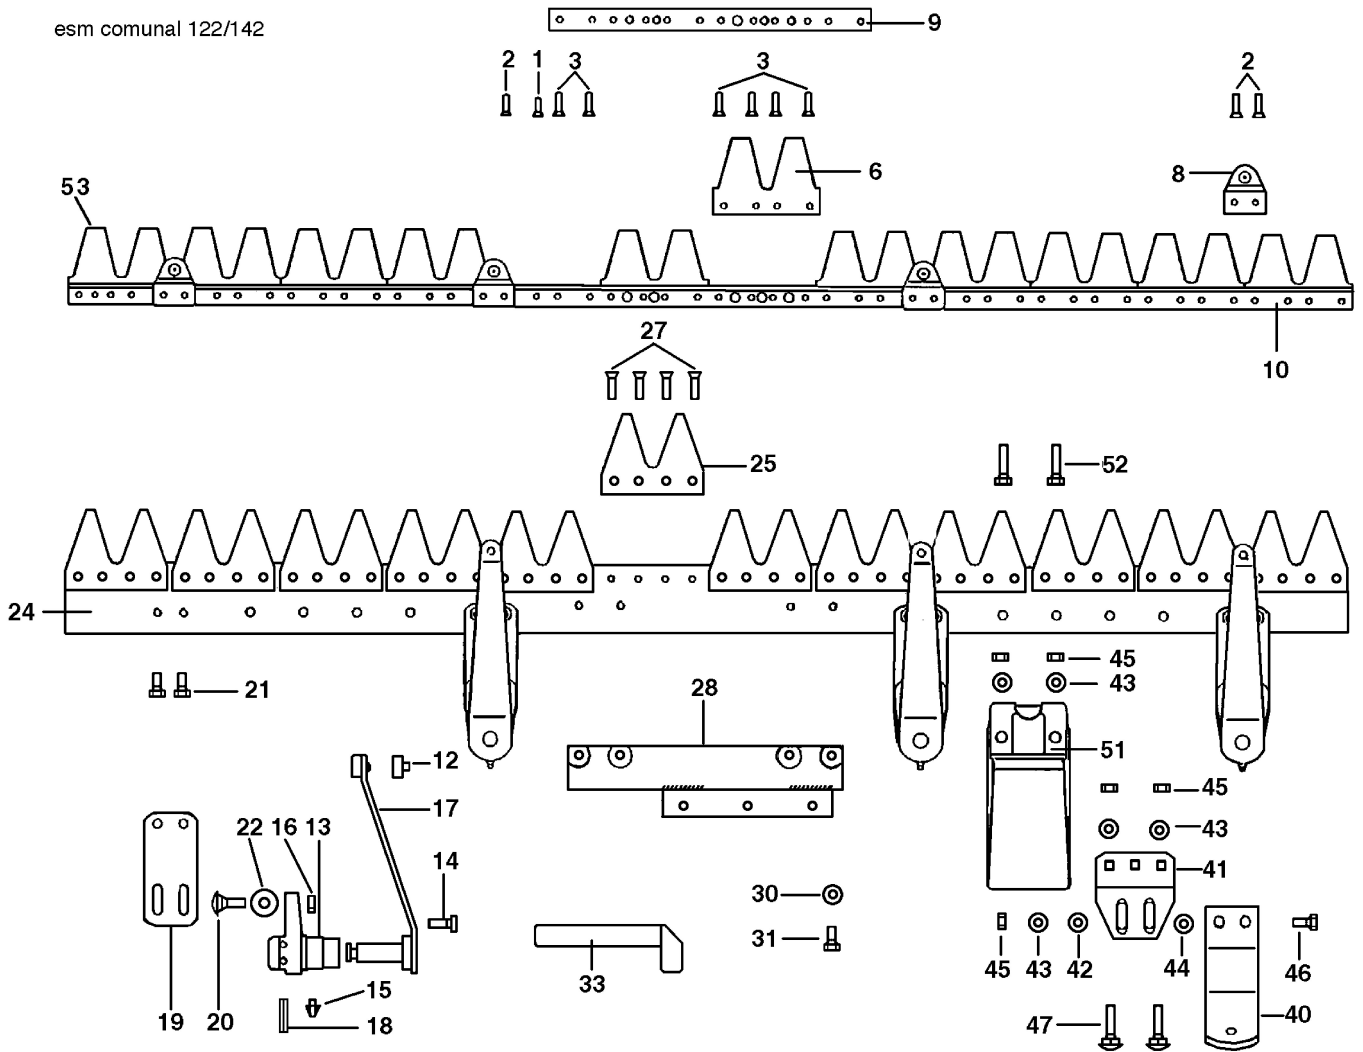

Illustration Barra falciante COMUNAL 69229037/69229038

Rif.Nr.	Q.tà	Codice articolo	Descrizione	Validità da	Validità a	Note	Bollettino
1	1	R1504705	Rivetto				
2	1	R1504706	Rivetto				
3	1	F1073441	Rivetto				
6	1	R1504709	Lama di taglio (Doppia)				
8	1	R1504764	Supporto				
9	1	F1073438	Rinforzo				
10		-	Non disponibile per questo prodotto				
12	1	R1504773	Bussola				
13	1	R1504768	Supporto				
14	1	R1504769	Vite				
15	1	R1504770	Ingrassatore				
16	1	R1504723	Dado				
17	1	R1504772	Braccio oscillante				
18	1	R1504771	Spina				
19	1	F1073436	Piastra				
20	1	F1073442	Vite				
21	1	YN6249300	Vite				
22	1	R1504776	Rondella				
24	1	F1073417	Dorso (Barra)			122 cm	
24	1	F1073418	Dorso (Barra)			142 cm	
25	1	F1073456	Dente (Doppio)				
27	1	N0892500	Rivetto				
28	1	F1073401	Piastra di attacco				
30	1	YN4365400	Rondella				
31	1	YN6254600	Vite				
33	1	F1073415	Leva (Montaggio)				
40	1	F1073428	Suola				
41	1	F1073430	Attacco (Suola)				
42	1	3916008R	Rondella				
43	1	YN4365400	Rondella				
44	1	F1073443	Rondella				
45	1	R1504723	Dado				
46	1	3806067R	Vite				
47	1	R1504720	Vite				
51	1	F1073432	Pattino di scorrimento				
52	1	3806070R	Vite				
53	1	YF1073409	Lama di taglio cm.122			122 cm	
53	1	F1073410	Lama di taglio cm.142			142 cm