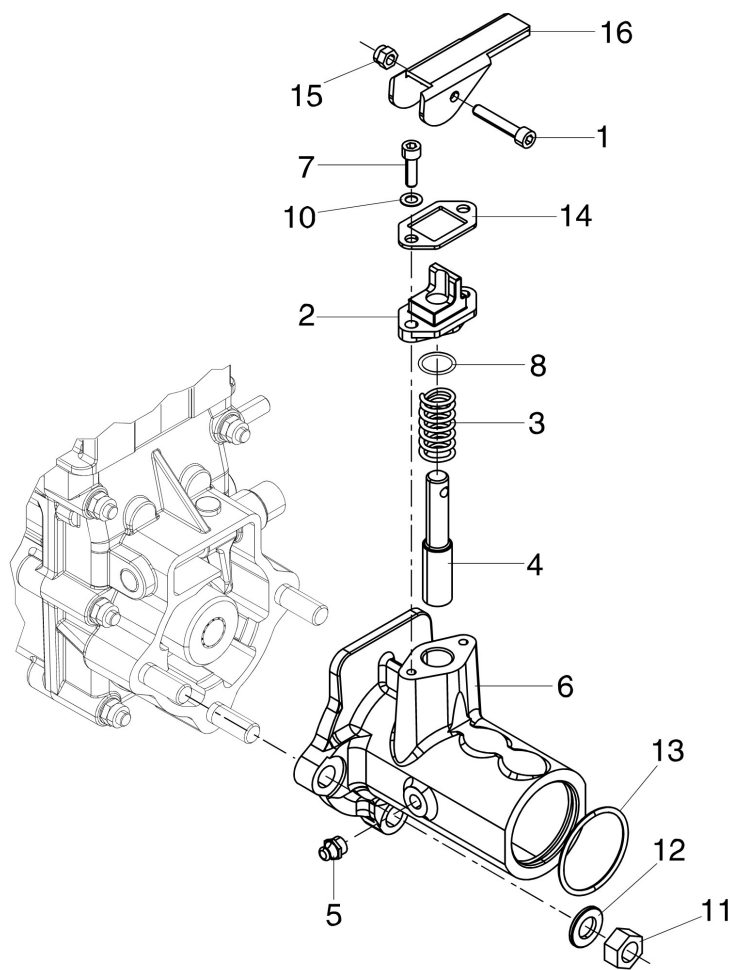

Illustration Fresa 60 cm con cofano registrabile e attacco quickfit 69219089

Rif.Nr.	Q.tà	Codice articolo	Descrizione	Validità da	Validità a	Note	Bollettino
1	1	69210262	Asta				
2	1	N2840490	Manopola				
3	1	69210102R	Molla				
4	28	YN1457570	Dado				
5	2	3906070R	Vite				
6	1	N5003250	Spessore				
7	1	69210247R	Coperchio				
8	1	N1054500	Coppiglia				
9	1	YN1060200	Coppiglia				
10	1	YK1102480	Ruotino di sostegno				
11	1	YF0015592	Coltello				
12	2	3806067R	Vite				
13	12	3933032R	Dado				
14	16	3933034R	Vite				
15	1	F0017016	Albero				
16	1	YN5254000	Tappo olio				
17	5	3906066R	Vite				
18	5	YN4366600	Rondella				
19	1	3024020R	Seeger				
20	1	YN1263201	Cuscinetto				
21	1	69210225AR	Corpo fresa				
22	1	F0017018	Distanziale			Filettatura DX; RH thread	
23	8	322000001R	Vite				
24	2	69210228R	Distanziale				
25	2	YF0017024	Spina				
26	2	N0212450	Anello				
27	2	N0138000	Seeger				
28	2	N1274500	Cuscinetto				
29	1	YN0207400	Anello				
30	1	N1264051	Cuscinetto				
31	1	F0015583	Pignone				
32	1	YN5276700	Tappo				
33	1	K3501830	Supporto				
34	2	N0651610	Chiavetta				
35	1	69210226R	Corona dentata				
36	1	R0000139	Kit coltelli			Per fresa 60 cm, kit composto da: 10pz di F0017002 (coltello DX) + 10pz. di F0017003 (coltello SX) ; For tiller 60 cm, set composed by: 10pcs of F0017002 (RIGHT knife) + 10pcs of F0017003 (LEFT knife)	
37	2	69210038R	Distanziale				
38	8	3806074R	Vite				
39	1	69210193R	Cofano completo (60cm)				
40	1	YF1233111	Targhetta (Pericolo)				
41	1	3056374R	Targhetta (Made in Italy)				
42	2	69210216R	Targhetta BERTOLINI			Su richiesta; Upon request	
43	1	69210215R	Targhetta BERTOLINI			Su richiesta; Upon request	