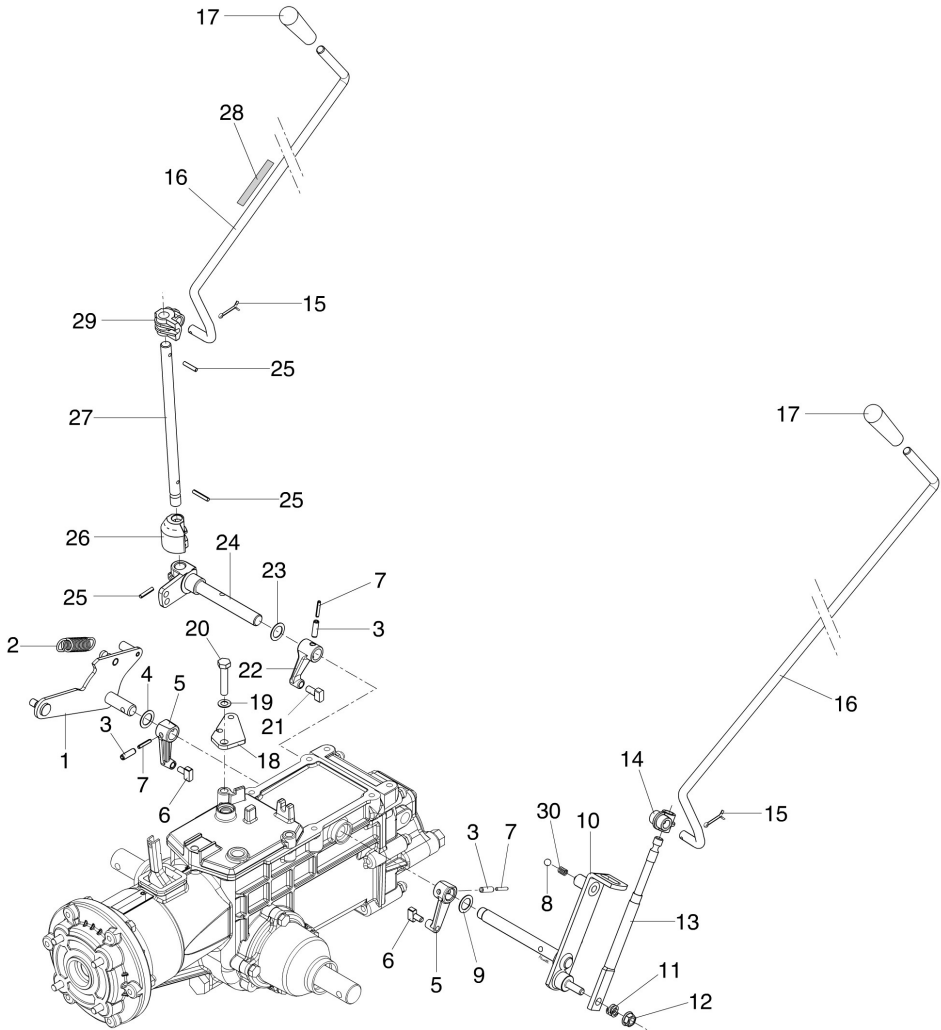

Illustration Ponte e ruote

Rif.Nr.	Q.tà	Codice articolo	Descrizione	Validità da	Validità a	Note	Bollettino
1	2	68350181R	Protezione				
2	2	YF1290209	Supporto				
3	2	YN0209720	Anello				
4	2	YN1272501	Cuscinetto				
5	2	028200031R	Anello seeger				
6	1	YF1290216	Distanziale				
7	1	68350180R	Albero				
8	1	YF1290215	Ruota				
9	1	YN0124150	Seeger				
11	8	3806067R	Vite				
12	2	69200116R	Cerchione			4.00-8"	
12	2	69200109R	Cerchio			4.00-10"	
13	2	YN5137500	Spina				
14	2	YN4881100	Camera d'aria			4.00-8"	
14	2	YN4881500	Camera d'aria			4.00-10"	
15	2	YN4851600	Pneumatico			4.00-8"	
15	2	YN4852000A	Pneumatico			4.00-10"	

Illustration Comandi interni

Rif.Nr.	Q.tà	Codice articolo	Descrizione	Validità da	Validità a	Note	Bollettino
1	1	68350146AR	Camma				
2	1	YN3118060	Molla				
3	1	YN5125500	Spina				
4	1	YN4394700	Spessore				
5	1	YF1291603	Leva				
6	2	YF1291604	Pattino				
7	3	YN5109300	Spina				
8	1	YN4745400	Sfera				
9	1	YK8401029	Rondella				
10	1	68320157R	Leva				
11	1	YN3111500	Molla				
12	1	3933032R	Dado				
13	1	68320152R	Leva (Selettore)				
14	1	YF1061633	Attacco (Stegola)				
15	2	YN1054900	Copiglia				
16	2	68350080R	Stegola (Cambio)				
17	2	YN3753600	Pomello				
18	1	68350145R	Piastrina				
19	1	YN4365400	Rondella				
20	1	3806076R	Vite				
21	1	YF1050831	Pattino				
22	1	YF1051700	Leva				
23	1	YN4394700	Spessore				
24	1	68320157R	Leva				
25	3	YN5113800	Spina				
26	1	YF1241614	Blocco				
27	1	YF1291637B	Leva				
28	1	68350009R	Targhetta (PTO)				
29	1	YF1291633	Attacco				
30	1	YN3104250	Molla				