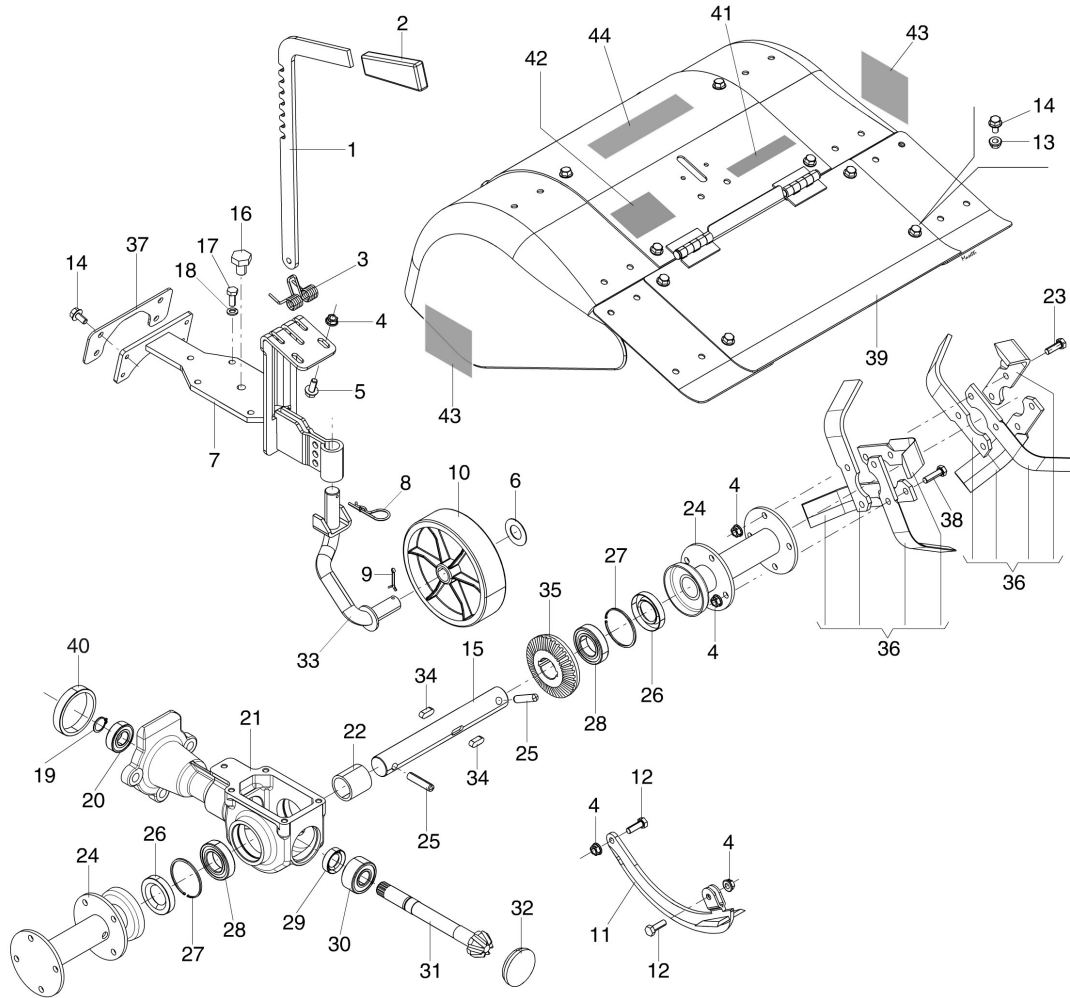

Illustration Fresa 60 cm con cofano registrabile e attacco fisso 69219103

Rif.Nr.	Q.tà	Codice articolo	Descrizione	Validità da	Validità a	Note	Bollettino
1	1	69210262	Asta				
2	1	N2840490	Manopola				
3	1	69210102R	Molla				
4	28	YN1457570	Dado				
5	2	3906070R	Vite				
6	1	N5003250	Spessore				
7	1	69210247R	Coperchio				
8	1	N1054500	Coppiglia				
9	1	YN1060200	Coppiglia				
10	1	YK1102480	Ruotino di sostegno				
11	1	YF0015592	Coltello				
12	2	3806067R	Vite				
13	12	3933032R	Dado				
14	16	3933034R	Vite				
15	1	F0017016	Albero				
16	1	YN5254000	Tappo olio				
17	5	3906066R	Vite				
18	5	3819013R	Grower				
19	1	3024020R	Seeger				
20	1	YN1263201	Cuscinetto				
21	1	69210261R	Corpo fresa				
22	1	F0017018	Distanziale			Filettatura DX; RH thread	
23	8	322000001R	Vite				
24	2	YF0017005	Distanziale				
25	2	YF0017024	Spina				
26	2	N0212450	Anello				
27	2	N0138000	Seeger				
28	2	N1274500	Cuscinetto				
29	1	YN0207400	Anello				
30	1	N1264051	Cuscinetto				
31	1	YF0015581	Pignone				
32	1	YN5276700	Tappo				
33	1	K3501830	Supporto				
34	2	N0651610	Chiavetta				
35	1	69210226R	Corona dentata				
36	1	R0000139	Kit coltelli			Per fresa 70 cm, kit composto da: F0017002, DX, 10pz + F0017003, SX, 10pz; For tiller 70 cm, set composed by: F0017002, Color Grid: Grey color	
37	2	69210038R	Distanziale				
38	8	3806074R	Vite				
39	1	69210193R	Cofano completo (60cm)				
40	1	YF0013529	Boccola				
41	1	3056374R	Targhetta (Made in Italy)			Su richiesta; Upon request	
42	1	YF1233111	Targhetta (Pericolo)			Su richiesta; Upon request	
43	2	69210216R	Targhetta BERTOLINI			Su richiesta; Upon request	
44	1	69210215R	Targhetta BERTOLINI			Su richiesta; Upon request	