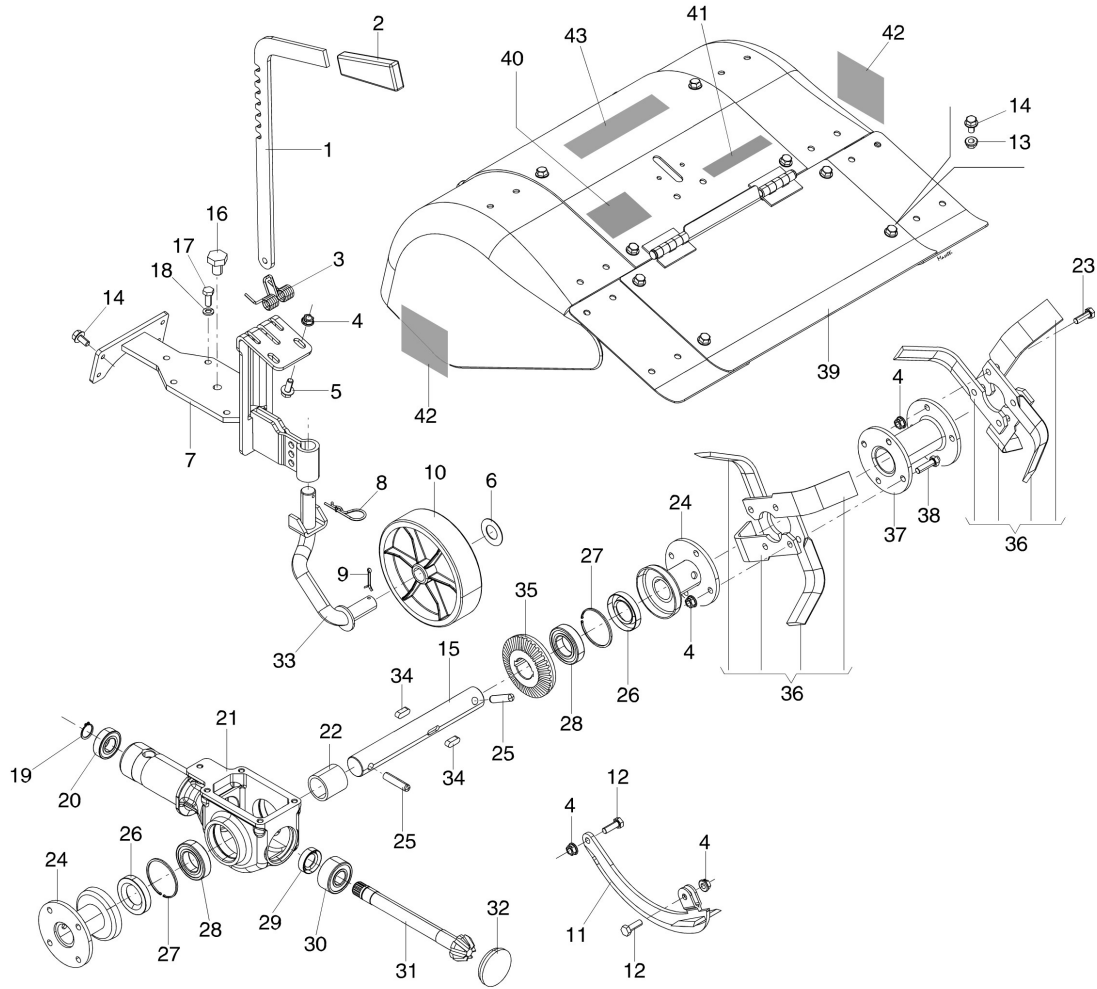

Illustration Fresa 60 cm con cofano registrabile e attacco fisso 69219103

Rif.Nr.	Q.tà	Codice articolo	Descrizione	Validità da	Validità a	Note	Bollettino
1	1	69210262	Asta				
2	1	N2840490	Manopola				
3	1	69210102R	Molla				
4	28	YN1457570	Dado				
5	2	3906070R	Vite				
6	1	N5003250	Spessore				
7	1	69210247R	Coperchio				
8	1	N1054500	Coppiglia				
9	1	YN1060200	Coppiglia				
10	1	YK1102480	Ruotino di sostegno				
11	1	YF0015592	Coltello				
12	2	3806067R	Vite				
13	12	3933032R	Dado				
14	16	3933034R	Vite				
15	1	F0017016	Albero				
16	1	YN5254000	Tappo olio				
17	5	3906066R	Vite				
18	5	3819013R	Grower				
19	1	3024020R	Seeger				
20	1	YN1263201	Cuscinetto				
21	1	69210261R	Corpo fresa				
22	1	F0017018	Distanziale			Filettatura DX; RH thread	
23	8	322000001R	Vite				
24	2	YF0017005	Distanziale				
25	2	YF0017024	Spina				
26	2	N0212450	Anello				
27	2	N0138000	Seeger				
28	2	N1274500	Cuscinetto				
29	1	YN0207400	Anello				
30	1	N1264051	Cuscinetto				
31	1	YF0015581	Pignone				
32	1	YN5276700	Tappo				
33	1	K3501830	Supporto				
34	2	N0651610	Chiavetta				
35	1	69210226R	Corona dentata				
36	1	R0000139	Kit coltelli			Per fresa 70 cm, kit composto da: F0017002, DX, 10pz + F0017003, SX, 10pz; For tiller 70 cm, set composed by: F0017002, Color Grid: Grey color	
37	2	69210038R	Distanziale				
38	8	3806074R	Vite				
39	1	69210193R	Cofano completo (60cm)				
40	1	YF0013529	Boccola				
41	1	3056374R	Targhetta (Made in Italy)			Su richiesta; Upon request	
42	1	YF1233111	Targhetta (Pericolo)			Su richiesta; Upon request	
43	2	69210216R	Targhetta BERTOLINI			Su richiesta; Upon request	
44	1	69210215R	Targhetta BERTOLINI			Su richiesta; Upon request	