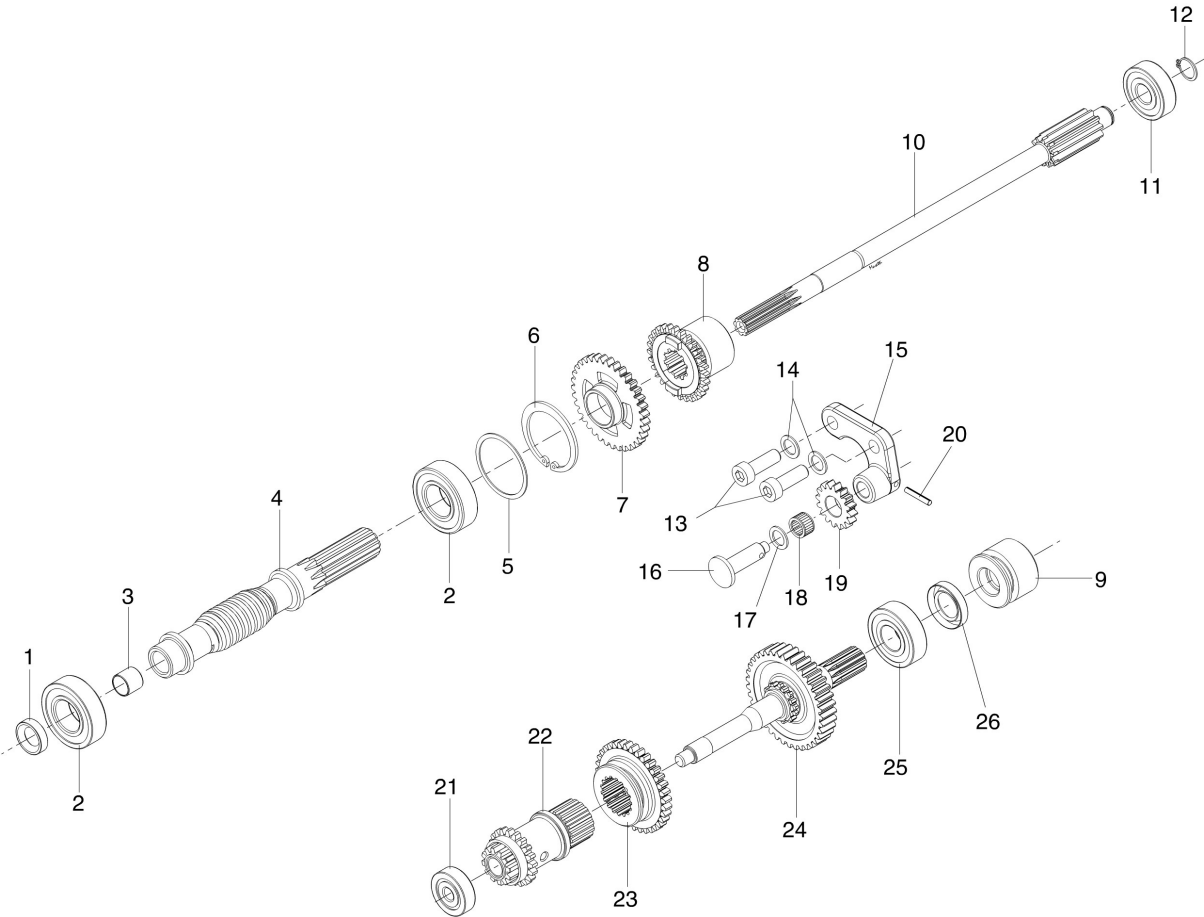

Barra falciante COMUNAL 69229037/69229038

Barra falciante speciale 69229068/69229069/69229070/69229071

Barra falciante L0066900

Illustration Scatola cambio

Rif.Nr.	Q.tà	Codice articolo	Descrizione	Validità da	Validità a	Note	Bollettino
1	1	68350156AR	Supporto				
2	1	3806076R	Vite				
3	17	YN4365400	Rondella				
4	2	YN6255100	Vite				
5	6	3933032R	Dado				
6	1	68350157R	Tappo di livello olio				
7	3	322000001R	Vite				
8	1	68350197R	Coperchio				
9	1	YF0751646	Soffietto				
10	1	68350172AR	Molla				
11	1	YF0750011G	Leva				
12	3	YN0203000	Anello di tenuta				
13	1	68320135R	Scatola del cambio				
14	1	YN6203600	Vite				
15	3	YN1470500	Dado				
16	1	YN5254000	Tappo olio				
17	4	YN3815300	Prigioniero				
18	1	YN0281400	Anello				
19	1	YF1291661	Puntale				
20	1	YN3101020	Molla				
21	2	YN5124300	Spina				
22	1	3045006	Tappo				
23	1	YF1290817	Kit coperchio				
24	4	YN3825750	Prigioniero				
25	6	YN1458800	Dado				
26	1	YF1050833	Coperchio				
27	2	YN3825400	Prigioniero				
28	3	YN3861500	Prigioniero				
29	3	YN4387700	Rondella				
30	1	68352023R	Gruppo (Cambio)				

Illustration Ingranaggi (Cambio)

Rif.Nr.	Q.tà	Codice articolo	Descrizione	Validità da	Validità a	Note	Bollettino
1	1	YN0204750	Guarnizione				
2	2	YN1270751	Cuscinetto				
3	1	3038002R	Boccola				
4	1	68350070R	Albero				
5	1	YN5010200	Rondella				
6	1	YN0136900	Seeger				
7	1	YF1290812	Ingranaggio folle				
8	1	68350079AR	Ingranaggio (Scorrevole)				
9	1	YF1290816	Manicotto				
10	1	68350072AR	Albero				
11	1	YN1257700	Cuscinetto				
12	1	3024015R	Seeger				
13	2	YN6330100	Vite				
14	2	005000343R	Rosetta				
15	1	YF1290807	Supporto				
16	1	68350174R	Perno				
17	1	3064001R	Rondella				
18	1	3037026R	Gabbia a rullini				
19	1	YF1290804	Pignone				
20	1	YN5115000	Spina elastica				
21	1	YN1251500	Cuscinetto				
22	1	68350077AR	Ingranaggio doppio				
23	1	YF1290805	Pignone				
24	1	R1290814	Albero (Completo)				
25	1	YN1263701	Cuscinetto				
26	1	YN0207300	Anello di tenuta				