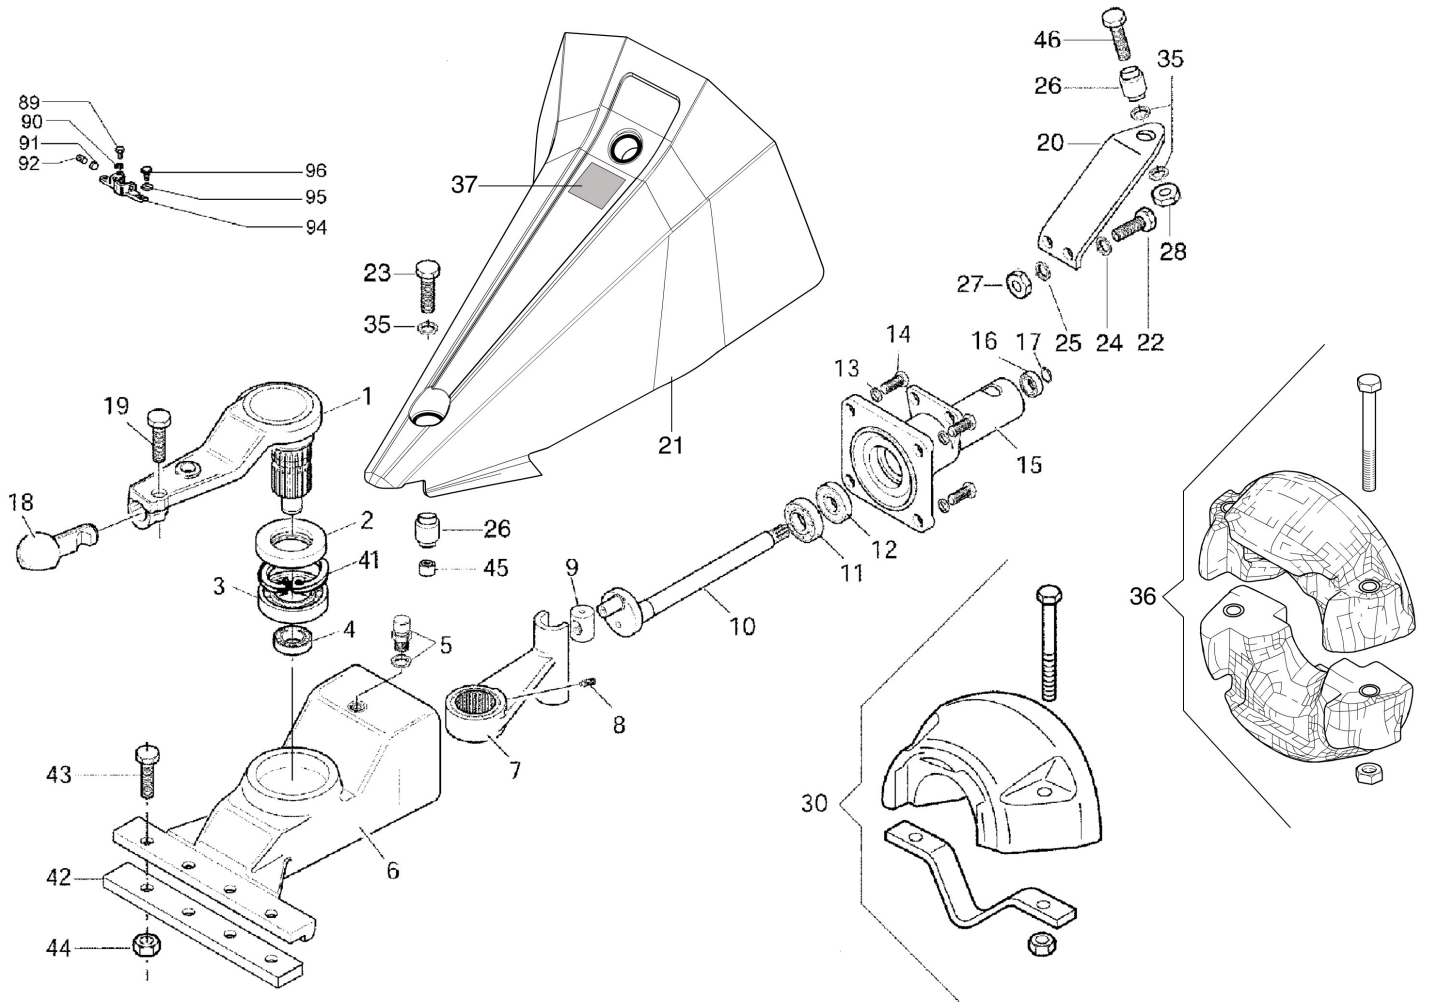

Illustration Quickfit 69212006

Rif.Nr.	Q.tà	Codice articolo	Descrizione	Validità da	Validità a	Note	Bollettino
1	1	3801027R	Vite				
2	1	YF1294702	Guida				
3	1	YN3118700	Molla				
4	1	YF1054710	Otturatore				
5	1	YN2605600	Ingrassatore				
6	1	69210090AR	Flangia				
7	2	3801022R	Vite				
8	1	3049016R	Guarnizione or				
10	2	YN4358110	Rondella				
11	3	YN1470500	Dado				
12	3	YN4387700	Rondella				
13	1	YK7035045	Guarnizione or				
14	1	YF1294701	Piastrina				
15	1	3914008R	Dado				
16	1	YF1294700	Leva				