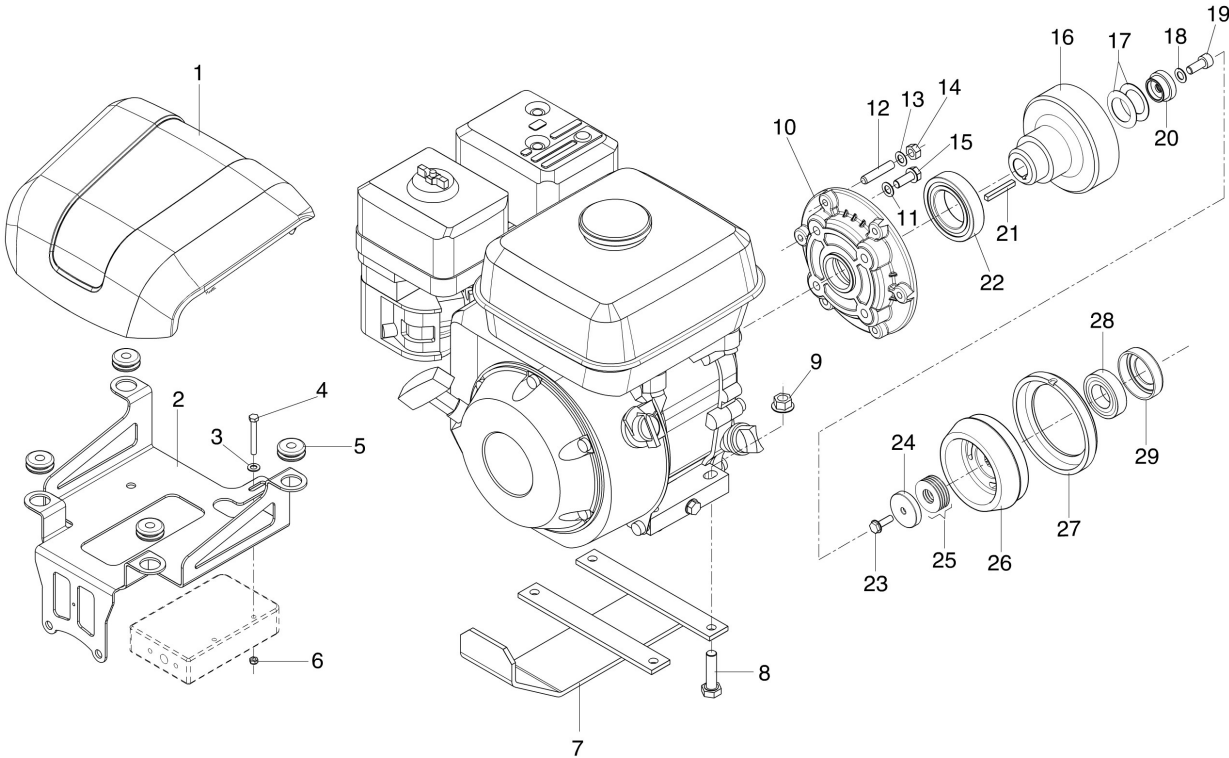

Barra falciante COMUNAL 69229037/69229038

Barra falciante speciale 69229068/69229069/69229070/69229071

Barra falciante L0066900

Illustration Scatola cambio

Rif.Nr.	Q.tà	Codice articolo	Descrizione	Validità da	Validità a	Note	Bollettino
1	1	68350156AR	Supporto				
2	1	3806076R	Vite				
3	17	YN4365400	Rondella				
4	2	YN6255100	Vite				
5	6	3933032R	Dado				
6	1	68350157R	Tappo di livello olio				
7	3	322000001R	Vite				
8	1	68350197R	Coperchio				
9	1	YF0751646	Soffietto				
10	1	68350172AR	Molla				
11	1	YF0750011G	Leva				
12	3	YN0203000	Anello di tenuta				
13	1	68320135R	Scatola del cambio				
14	1	YN6203600	Vite				
15	3	YN1470500	Dado				
16	1	YN5254000	Tappo olio				
17	4	YN3815300	Prigioniero				
18	1	YN0281400	Anello				
19	1	YF1291661	Puntale				
20	1	YN3101020	Molla				
21	2	YN5124300	Spina				
22	1	3045006	Tappo				
23	1	YF1290817	Kit coperchio				
24	4	YN3825750	Prigioniero				
25	6	YN1458800	Dado				
26	1	YF1050833	Coperchio				
27	2	YN3825400	Prigioniero				
28	3	YN3861500	Prigioniero				
29	3	YN4387700	Rondella				
30	1	68352023R	Gruppo (Cambio)				