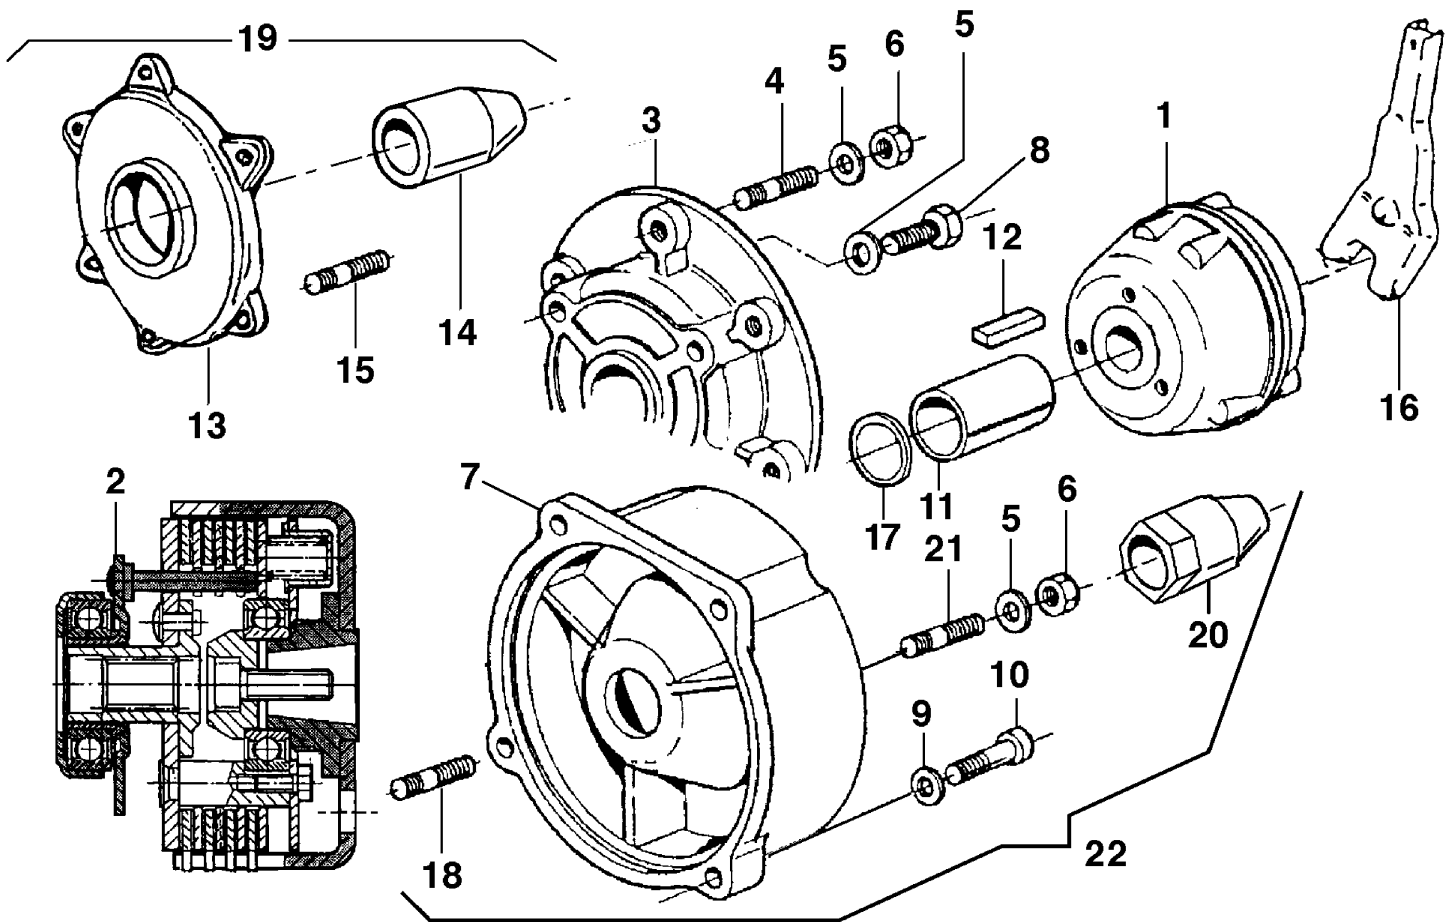

CSG 07/06

Bild Nr.	Anz.	Teilenummer	Beschreibung	Gültigkeit ab	Gültigkeit bis	Hinweis	Nachricht
1	1	N6322000	Schraube				
2	1	3819014R	Grower				
3	1	YF1290211	Radnabe				
4	1	YN0209720	Ring				
5	1	F1290209	Halter				
7	1	YN0646800	Keil				
16	1	N1272501	Lager				
17	1	-	Nicht verfügbar für diesen produkt				
18	1	YN4365400	Scheibe				
19	1	3806067R	Schraube				
20	1	N4403000	Grower				
21	1	YN1479800	Mutter				
28	1	N0124150	Seeger-ring				
29	1	F1290216	Distanzstück				
30	1	F1290215	Rad				
31	1	YF1290214	Welle				
32	1	F1290227	Schultz				

csg 10/98

Bild Nr.	Anz.	Teilenummer	Beschreibung	Gültigkeit ab	Gültigkeit bis	Hinweis	Nachricht
1	1	YN3753600	Knopf				
2	1	YF1291641	Lenkholm				
3	1	YN1054900	Splint				
4	1	N5113800	Stift				
5	1	YF1291633	Verbindung				
6	1	YF1291637	Hebel				
7	1	YF1241614	Sperre				
8	1	F1291613	Bolzen				
9	1	YN5125500	Stift				
10	1	YN5109300	Stift				
11	1	YF1051700	Hebel				
12	1	YN3118060	Feder				
13	1	F1291612	Nocken				
14	1	YF1291603	Hebel				
15	1	YF1291604	Gleitstueck				
16	1	YN4745400	Kugel				
17	1	YN3104250	Feder				
18	1	F1050831	Gleitstueck				
19	1	N0281400	Ring				
20	1	N3101020	Feder				
21	1	YF1291661	Kappe				
22	1	F1291607	Streifen				
26	1	F1291605	Winkel				
27	1	YF1291632	Hebel				
28	1	YF1061633	Befestigung (Lenker)				
29	1	N4394700	Distanzscheibe				
30	1	K8491008	Distanzscheibe				