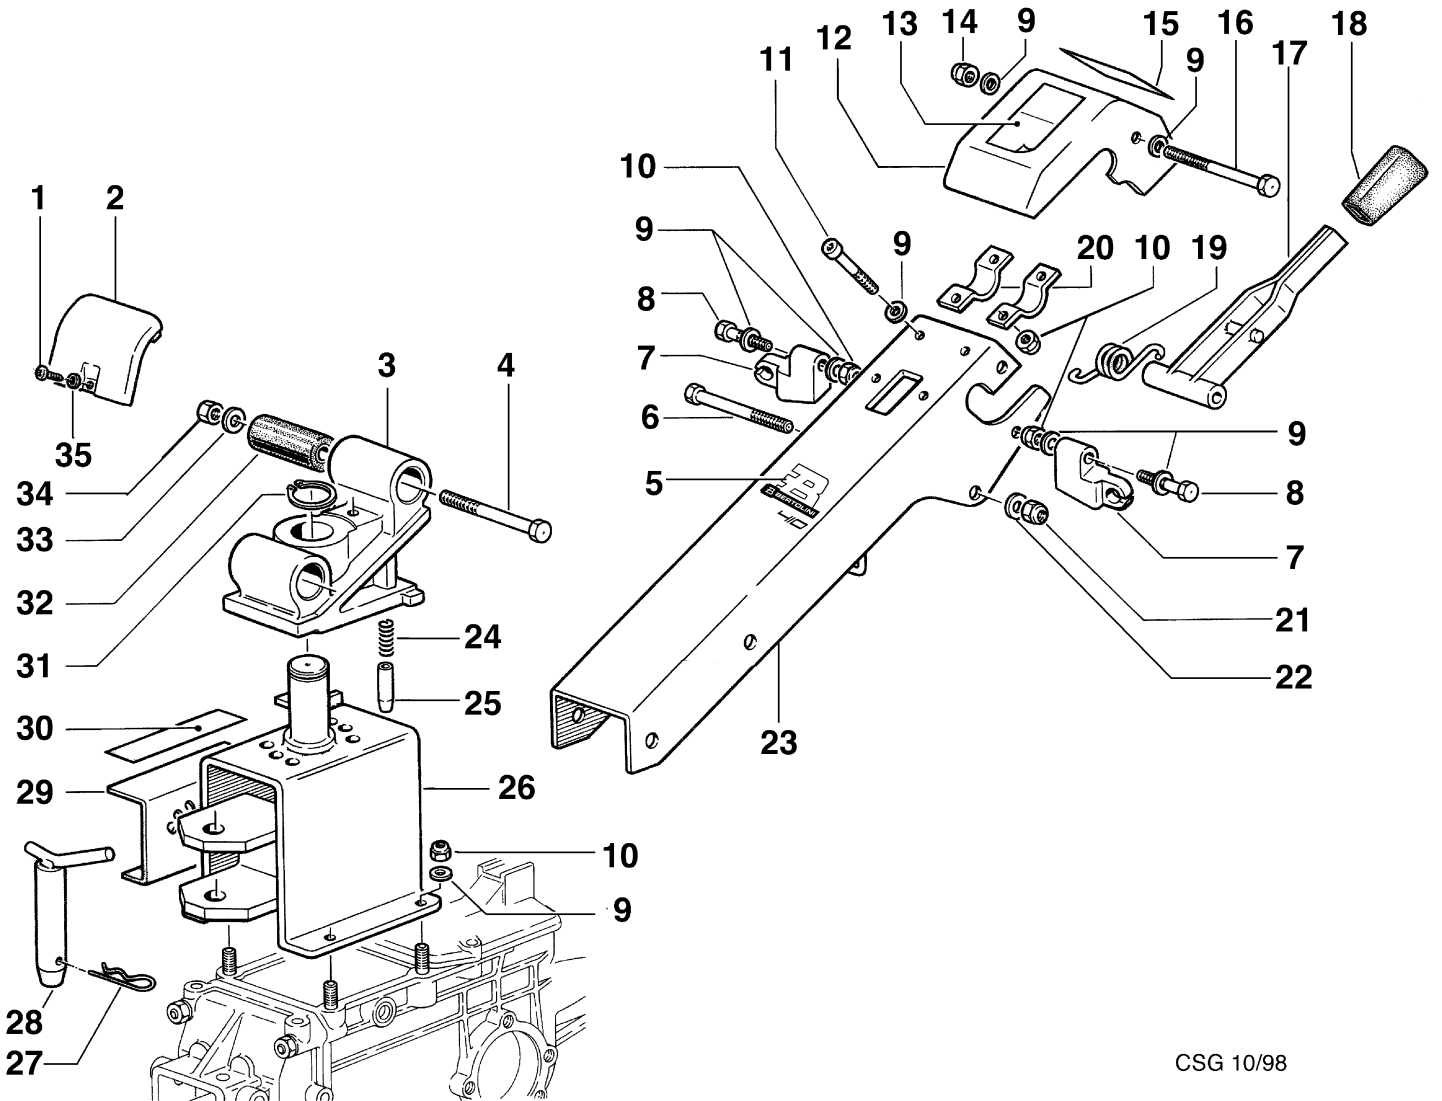

CSG 10/98

Bild Nr.	Anz.	Teilenummer	Beschreibung	Gültigkeit ab	Gültigkeit bis	Hinweis	Nachricht
1	1	N6192200	Schraube				
2	1	68320039	Deckel			Azzurro; Light blue	
3	1	R0000113	Toranschluss				
4	1	N6407550	Schraube				
5	1	68320086	Markierung			Su richiesta; Upon request	
6	1	YN6361500	Schraube				
7	1	YF1255009B	Halter				BT12-001-10/09
8	1	3806076	Schraube				
9	1	3916008R	Scheibe				
10	1	N1458800	Mutter				
11	1	N6289250	Schraube				
12	1	68240022	Deckel				
13	1	F1291647	Markierung			Su richiesta; Upon request	
14	1	3914010R	Mutter				
15	1	F1291650	Markierung			Su richiesta; Upon request	
16	1	N6306500	Schraube				
17	1	YF1291636	Hebel				
18	1	YN2840480	Griff				
19	1	YF1291634B	Feder				
20	1	YF1151601	Klemme				
21	1	3914014R	Mutter				
22	1	3916010R	Scheibe				
23	1	68320035D	Saeule			Azzurro; Light blue	
24	1	K3503380	Feder				
25	1	YK3502650	Riegelbolzen				
26	1	68320010ER	Saeule-halterung			Grigio; Grey	
27	1	N5148800	Splint				
28	1	F0751647	Bolzen				
29	1	YF1291627B	Drehschalter				
30	1	F1291646	Markierung			Su richiesta; Upon request	
31	1	N0126400	Seeger-ring				
32	1	N4924200	Silentblock				
33	1	N4384360	Scheibe				
34	1	YN1470500	Mutter				
35	1	3916005R	Dichtring				

Bild Nr.	Anz.	Teilenummer	Beschreibung	Gültigkeit ab	Gültigkeit bis	Hinweis	Nachricht
1	1	YF0751646	Balgen				
2	1	YF0750011	Hebel				
3	1	F1290819	Stopfen				
4	1	N6294400	Schraube				
5	1	YN4365400	Scheibe				
6	1	3806074R	Schraube				
7	1	F1290802	Oberer deckel				
8	1	N3812500	Stiftschraube				
9	1	YN0203000	Kobelring				
10	1	N3825400	Stiftschraube				
11	1	YF0750835	Stopfen				
12	1	N1458800	Mutter				
13	1	N3861500	Stiftschraube				
14	1	YN4387700	Scheibe				
15	1	YN1470500	Mutter				
16	1	YF1290817	Setz deckel				
17	1	YN5124300	Stift				
18	1	N3825750	Stiftschraube				
19	1	YN5254000	Oelpropfen				
20	1	68320135	Getriebegehäuse				
21	1	YP0001608B	Gruppe (Getriebe)				