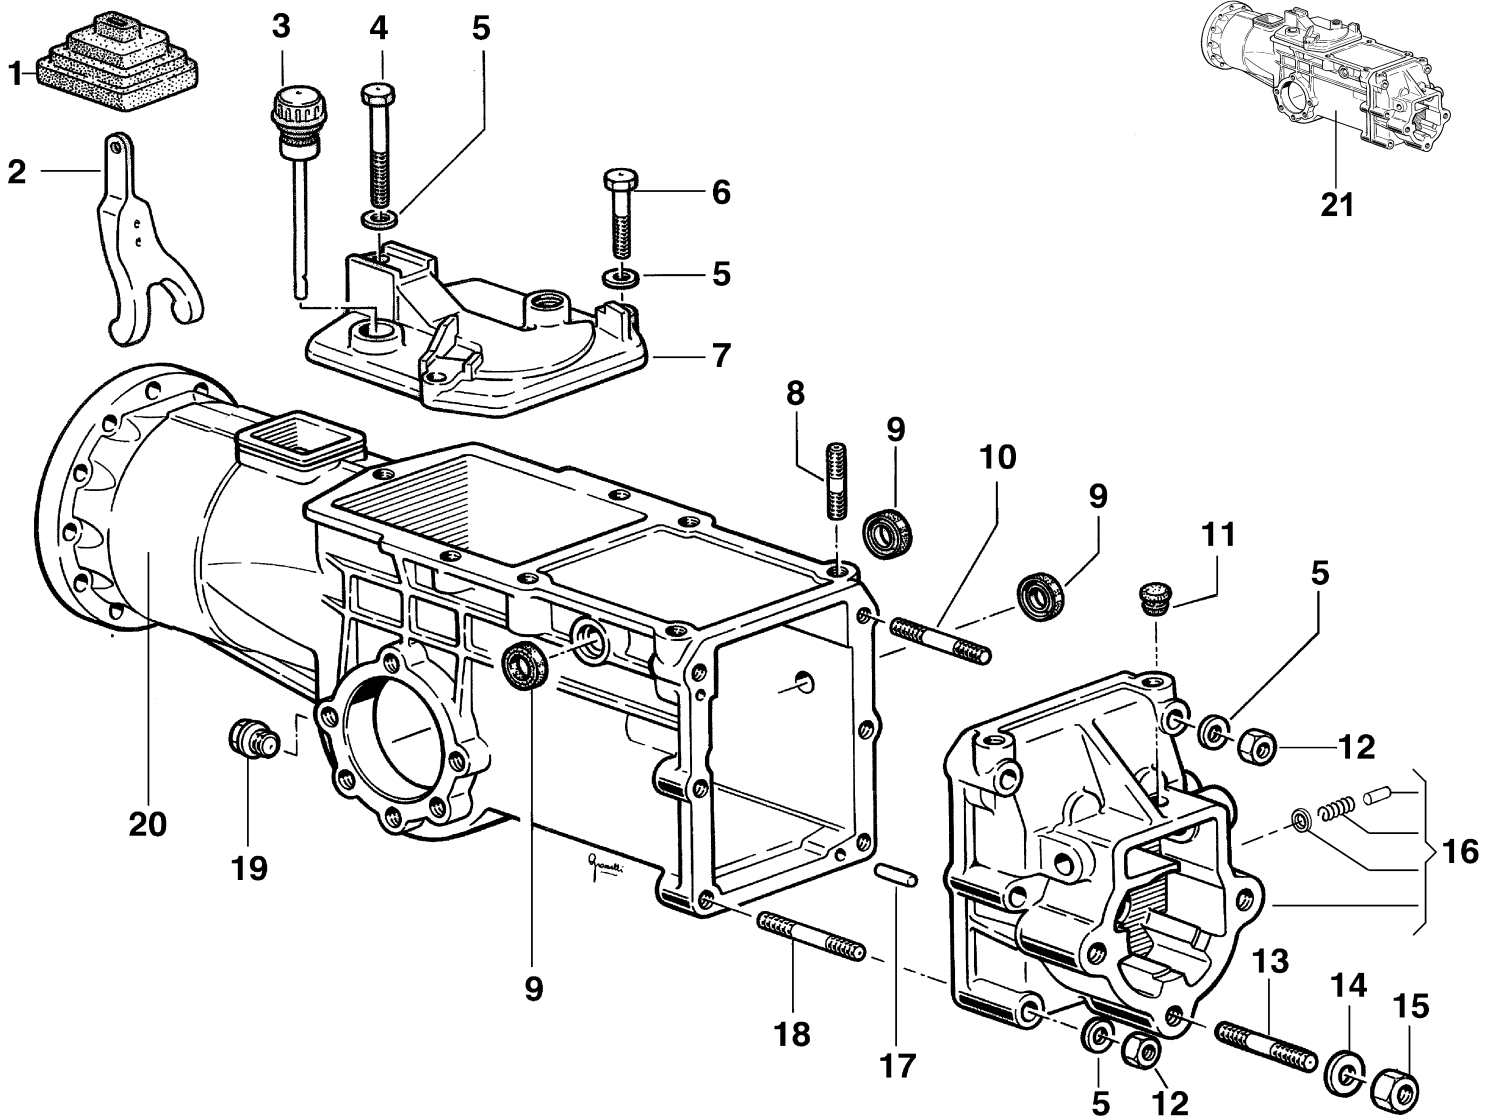

CSG 10/98

Bild Nr.	Anz.	Teilenummer	Beschreibung	Gültigkeit ab	Gültigkeit bis	Hinweis	Nachricht
1	1	N6192200	Schraube				
2	1	68320039	Deckel			Azzurro; Light blue	
3	1	R0000113	Toranschluss				
4	1	N6407550	Schraube				
5	1	68320086	Markierung			Su richiesta; Upon request	
6	1	YN6361500	Schraube				
7	1	YF1255009B	Halter				BT12-001-10/09
8	1	3806076	Schraube				
9	1	3916008R	Scheibe				
10	1	N1458800	Mutter				
11	1	N6289250	Schraube				
12	1	68240022	Deckel				
13	1	F1291647	Markierung			Su richiesta; Upon request	
14	1	3914010R	Mutter				
15	1	F1291650	Markierung			Su richiesta; Upon request	
16	1	N6306500	Schraube				
17	1	YF1291636	Hebel				
18	1	YN2840480	Griff				
19	1	YF1291634B	Feder				
20	1	YF1151601	Klemme				
21	1	3914014R	Mutter				
22	1	3916010R	Scheibe				
23	1	68320035D	Saeule			Azzurro; Light blue	
24	1	K3503380	Feder				
25	1	YK3502650	Riegelbolzen				
26	1	68320010ER	Saeule-halterung			Grigio; Grey	
27	1	N5148800	Splint				
28	1	F0751647	Bolzen				
29	1	YF1291627B	Drehschalter				
30	1	F1291646	Markierung			Su richiesta; Upon request	
31	1	N0126400	Seeger-ring				
32	1	N4924200	Silentblock				
33	1	N4384360	Scheibe				
34	1	YN1470500	Mutter				
35	1	3916005R	Dichtring				

Bild Nr.	Anz.	Teilenummer	Beschreibung	Gültigkeit ab	Gültigkeit bis	Hinweis	Nachricht
1	1	YF0751646	Balgen				
2	1	YF0750011	Hebel				
3	1	F1290819	Stopfen				
4	1	N6294400	Schraube				
5	1	YN4365400	Scheibe				
6	1	3806074R	Schraube				
7	1	F1290802	Oberer deckel				
8	1	N3812500	Stiftschraube				
9	1	YN0203000	Kobelring				
10	1	N3825400	Stiftschraube				
11	1	YF0750835	Stopfen				
12	1	N1458800	Mutter				
13	1	N3861500	Stiftschraube				
14	1	YN4387700	Scheibe				
15	1	YN1470500	Mutter				
16	1	YF1290817	Setz deckel				
17	1	YN5124300	Stift				
18	1	N3825750	Stiftschraube				
19	1	YN5254000	Oelpropfen				
20	1	68320135	Getriebegehäuse				
21	1	YP0001608B	Gruppe (Getriebe)				