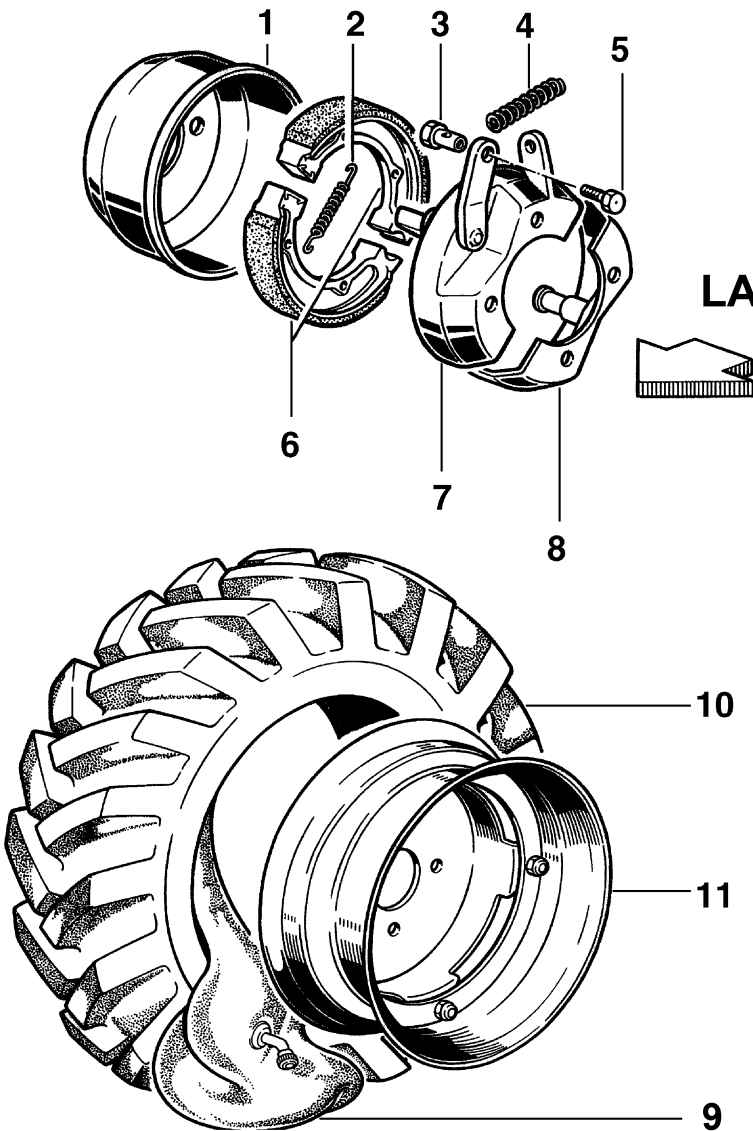

LATO DESTRO / RIGHT SIDE

Bild Nr.	Anz.	Teilenummer	Beschreibung	Gültigkeit ab	Gültigkeit bis	Hinweis	Nachricht
1	1	N2382700	Aufnahmetrommel				
2	1	YN3105100	Feder				
3	1	YF1290225	Klemme				
4	1	N3101050	Feder				
5	1	301000042	Schraube				
6	1	YN2362700	Bremsbacke				
7	1	F1290223	Halb-aufnahmetrommel				
8	1	YF1290220	Halb-aufnahmetrommel				
9	1	N4881500	Reifenschlauch			4.00-10	
9	1	YN4882500	Reifenschlauch			5.00-10	
10	1	N4852000A	Reifen			4.00-10	
10	1	N4853500	Reifen			5.00-10	
11	1	69200014	Vorderrad felger			3.00-10"; Grigio; Grey