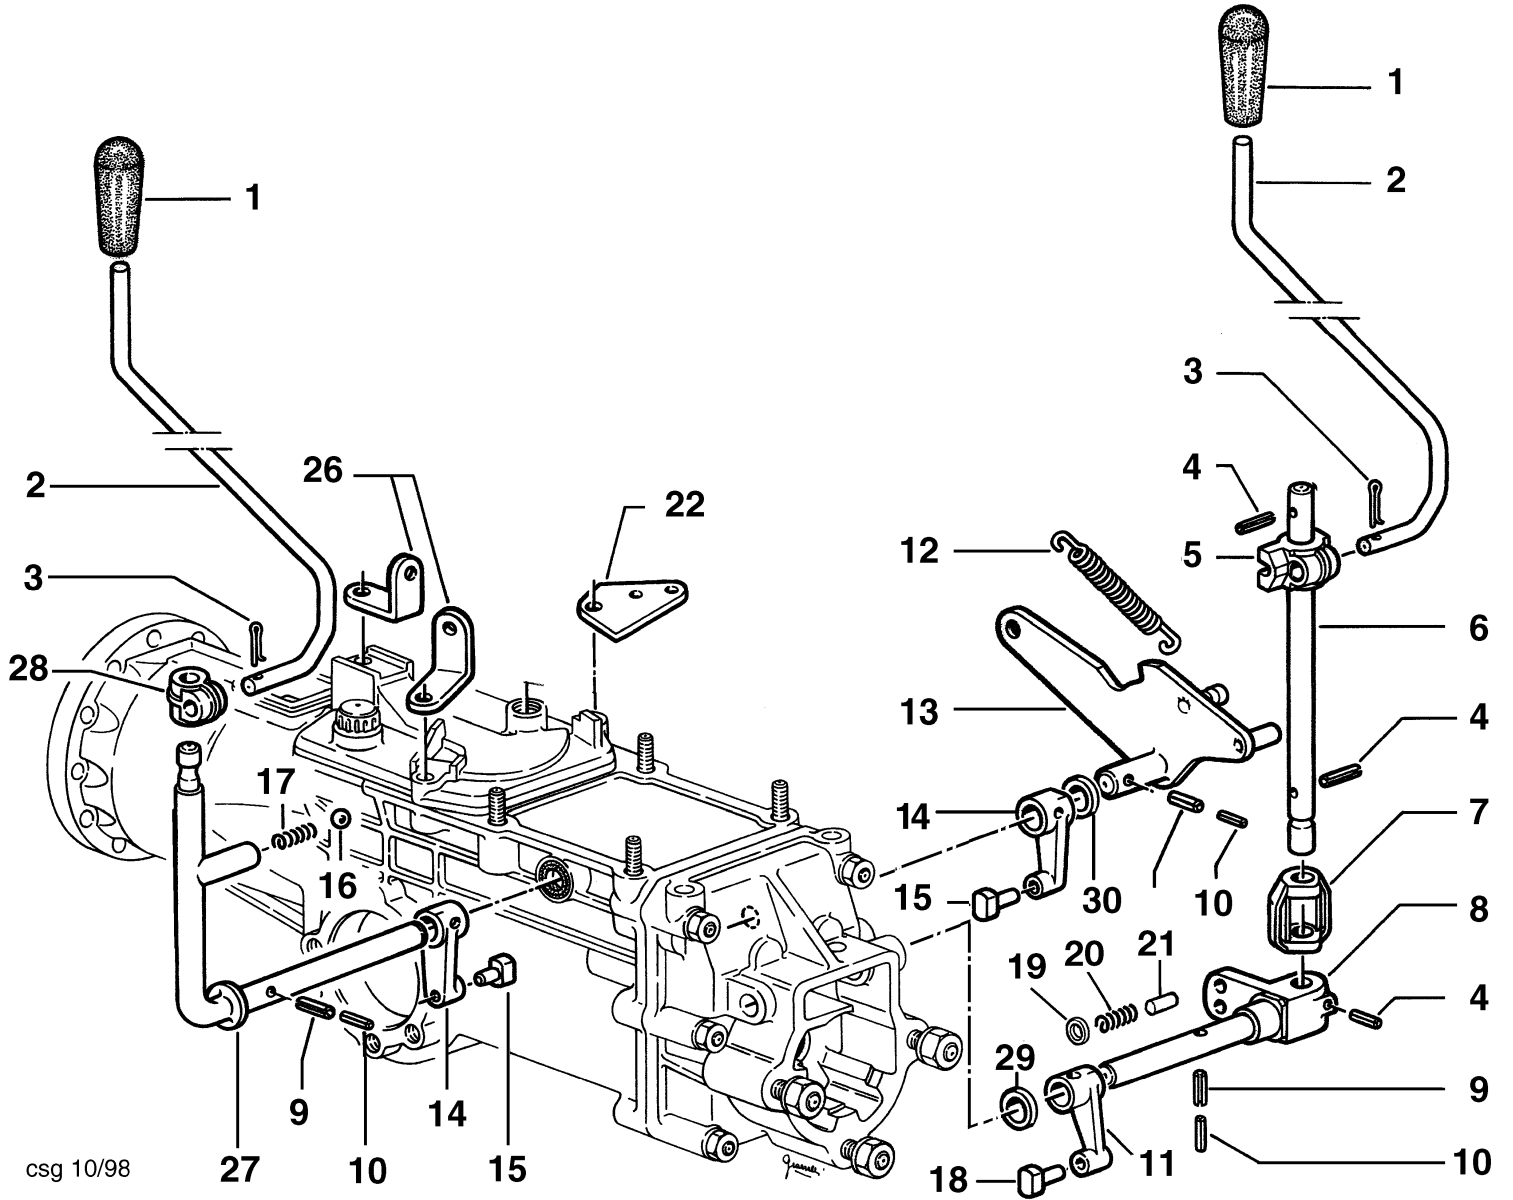

csg 10/98

Bild Nr.	Anz.	Teilenummer	Beschreibung	Gültigkeit ab	Gültigkeit bis	Hinweis	Nachricht
1	1	YN3753600	Knopf				
2	1	YF1291641	Lenkholm				
3	1	YN1054900	Splint				
4	1	N5113800	Stift				
5	1	YF1291633	Verbindung				
6	1	YF1291637	Hebel				
7	1	YF1241614	Sperre				
8	1	F1291613	Bolzen				
9	1	YN5125500	Stift				
10	1	YN5109300	Stift				
11	1	YF1051700	Hebel				
12	1	YN3118060	Feder				
13	1	F1291612	Nocken				
14	1	YF1291603	Hebel				
15	1	YF1291604	Gleitstueck				
16	1	YN4745400	Kugel				
17	1	YN3104250	Feder				
18	1	F1050831	Gleitstueck				
19	1	N0281400	Ring				
20	1	N3101020	Feder				
21	1	YF1291661	Kappe				
22	1	F1291607	Streifen				
26	1	F1291605	Winkel				
27	1	YF1291632	Hebel				
28	1	YF1061633	Befestigung (Lenker)				
29	1	N4394700	Distanzscheibe				
30	1	K8491008	Distanzscheibe