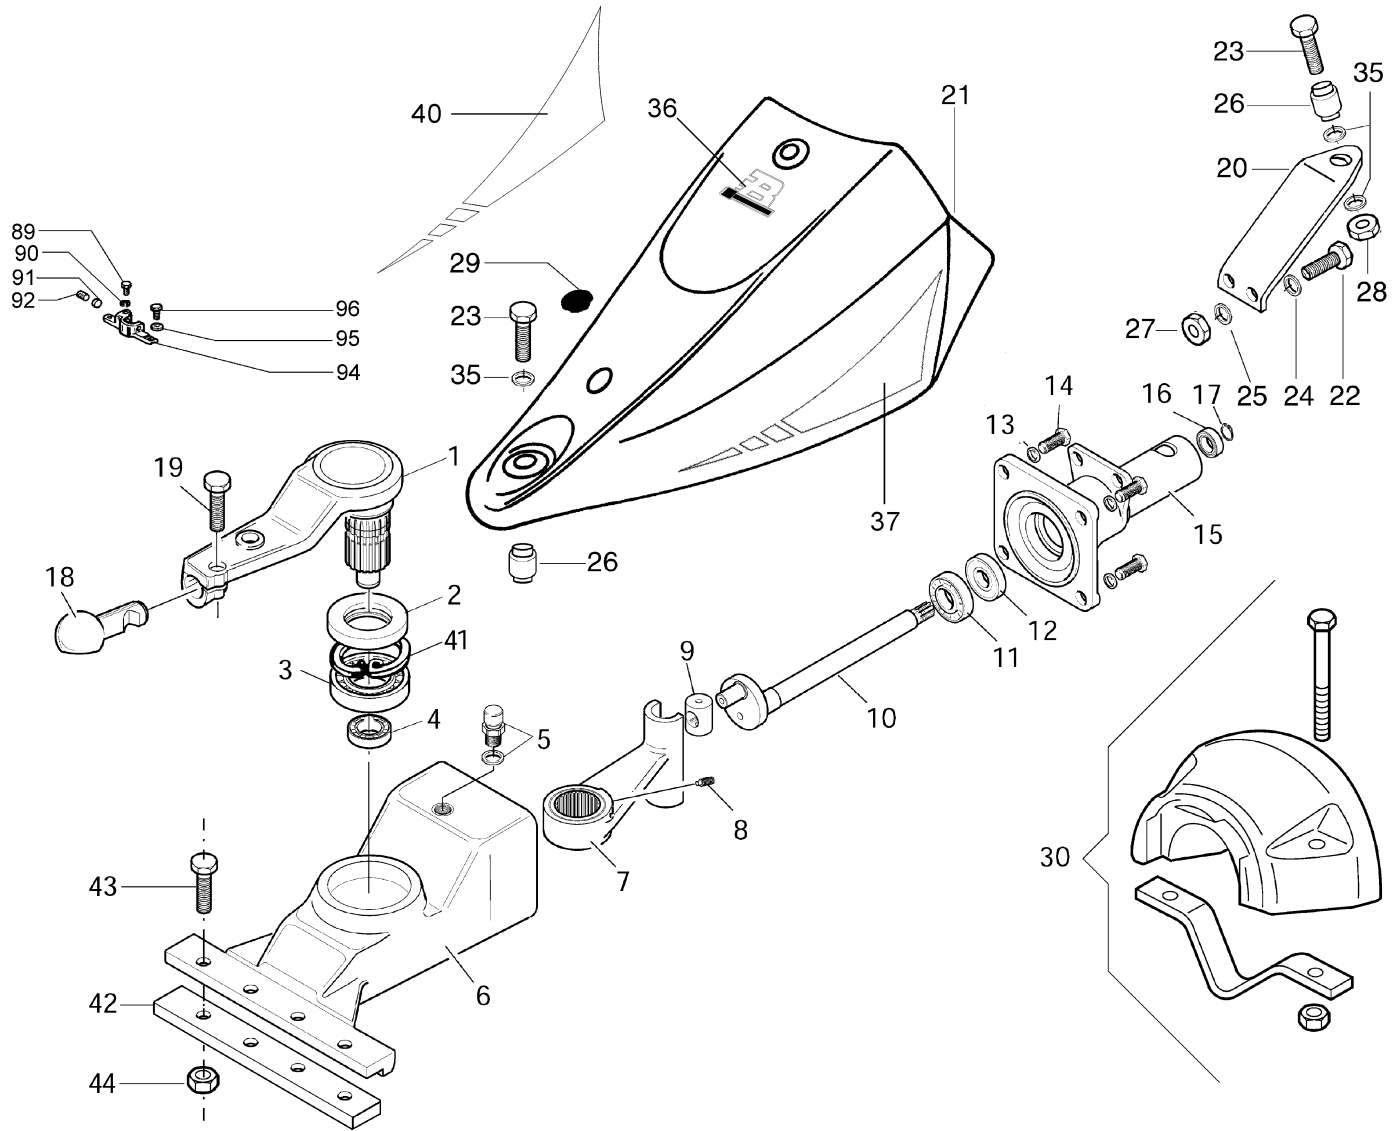

Movimento in bagno d'olio 69229023

Bild Nr.	Anz.	Teilenummer	Beschreibung	Gültigkeit ab	Gültigkeit bis	Hinweis	Nachricht
1	1	F1303156	Pleuel				
2	1	YN0222805	Ring				
3	1	YN1289200	Lager				
4	1	YN1263701	Lager				
5	1	YK4101420	Stopfen				
6	1	F1303100	Gehaeuse				
7	1	F1303102	Pleuel				
8	1	N6251000	Schraube				
9	1	YF1303106	Schalter				
10	1	F1303108	Welle				
11	1	N1272501	Lager				
12	1	YN0210045	Ring				
13	1	3819014R	Grower				
14	1	3806094R	Schraube				
15	1	F1303101	Deckel				
16	1	YN1263201	Lager				
17	1	3024020R	Seeger-ring				
18	1	F1303155	Bolzen				
19	1	3806094R	Schraube				
20	1	F1303125	Halter				
21	1	YPA001784	Gruppe (Haube)				
22	1	3806067R	Schraube				
23	1	N6399710	Schraube				
24	1	3819013R	Grower				
25	1	3916008R	Scheibe				
26	1	N4924000	Silentblock				
27	1	320000028R	Mutter				
28	1	YN1470200	Mutter				
29	1	YN5265900	Stopfen				
30	1	L0105700	Set (Counterweight) Oil bath movement				
35	1	3916012	Scheibe				
36	1	68320085R	Markierung			Su richiesta; Upon request	
37	1	68910006	Markierung			Su richiesta; Upon request; SX; LEFT	
40	1	68910007	Markierung			Su richiesta; Upon request; DX; RIGHT	
41	1	N0140800	Seeger-ring				
42	1	L0081100	Distanzscheibe			Utilizzare con ruote > 4.00/5.00-10"; Use with wheels > 4.00/5.00-10	
43	1	YN6335900	Schraube				
44	1	YN1463650	Mutter				
89	1	YN6262200	Schraube				
90	1	3819013R	Grower				
91	1	YF1073364	Vergaserdekel				
92	1	N6433900	Schraube				
94	1	YF1073363B	Mitnehmer				
95	1	3819013R	Grower				
96	1	3806063	Schraube