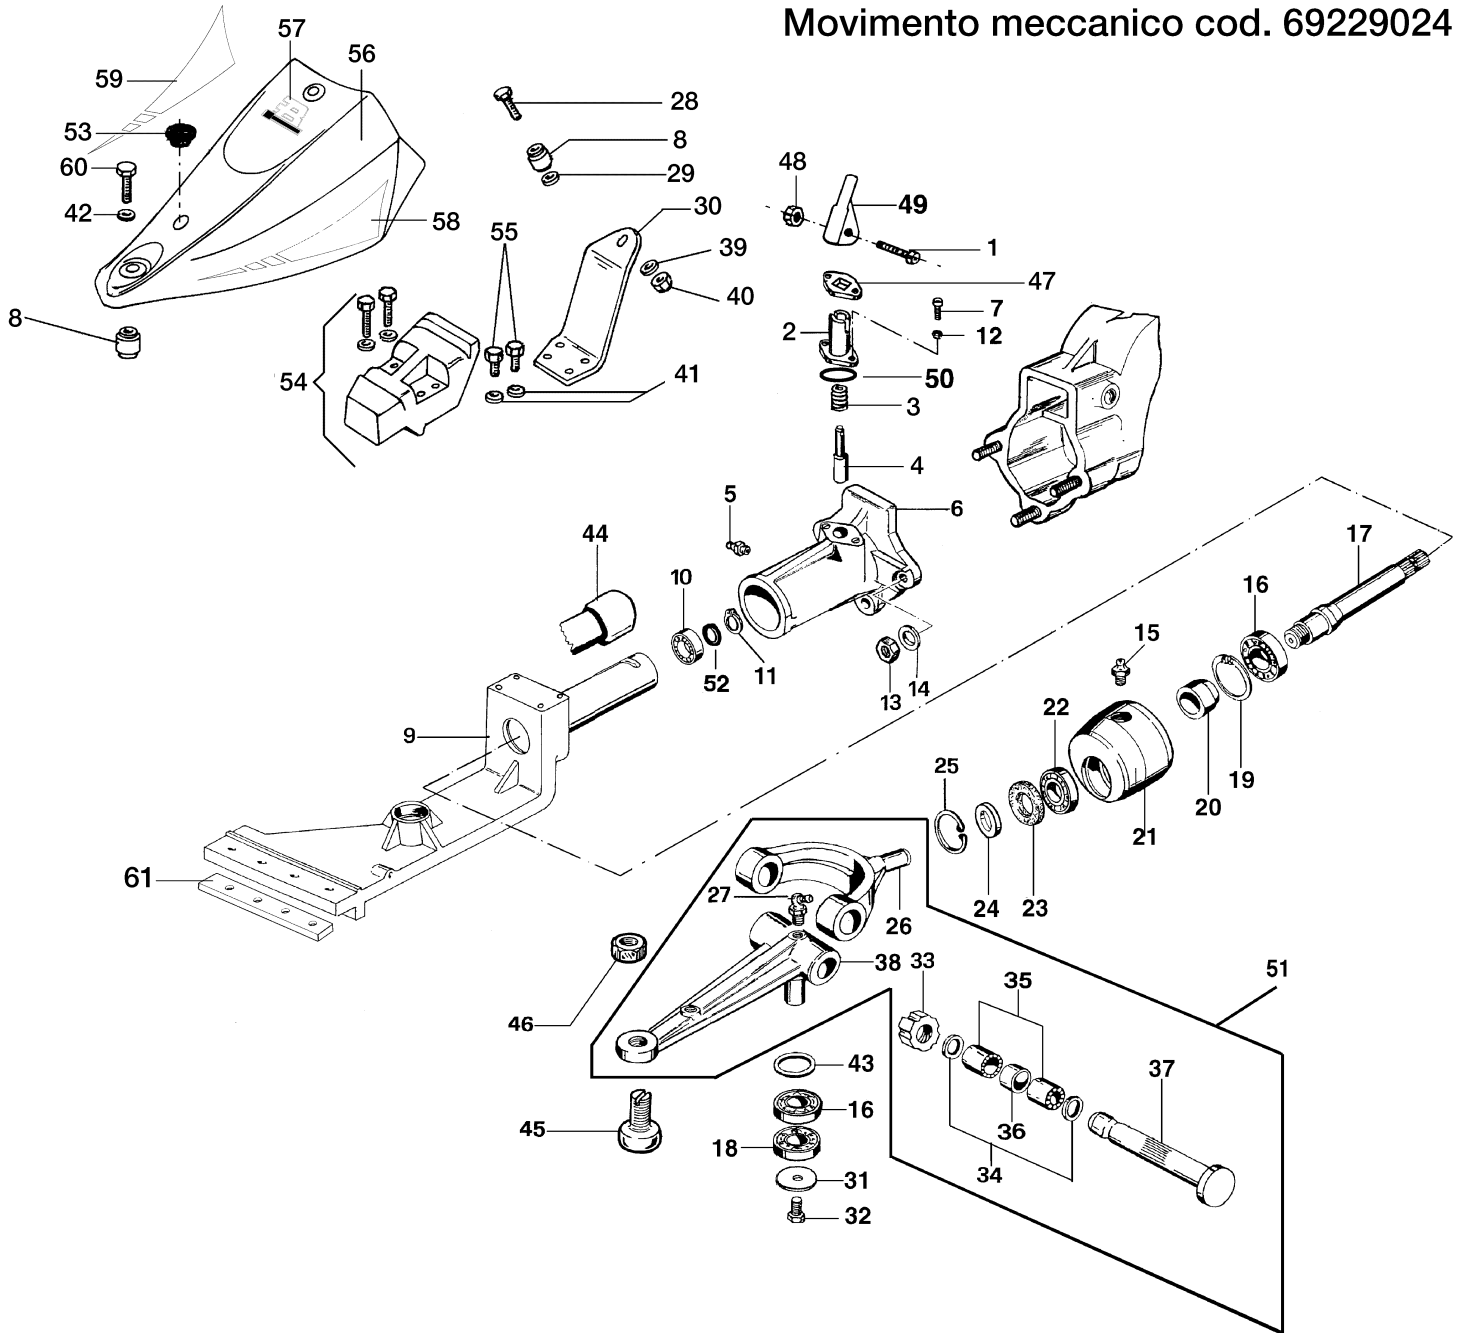

Bild Nr.	Anz.	Teilenummer	Beschreibung	Gültigkeit ab	Gültigkeit bis	Hinweis	Nachricht
1	1	3801027R	Schraube				
2	1	YF1294702	Führung				
3	1	YN3118700	Feder				
4	1	YF1054710	Riegelbolzen				
5	1	YN2605600	Fettnippel				
6	1	L0100700	Quickfit			Corto; Short	
6	1	L0100300	Long QuickFit coupling			Lungo; Long	
7	1	3801022R	Schraube				
8	2	N4924000	Silentblock				
9	1	F1073358	Halter				
10	1	YN1263201	Lager				
11	1	3024020R	Seeger-ring				
12	1	YN4358110	Scheibe				
13	1	YN1470500	Mutter				
14	1	YN4387700	Scheibe				
15	1	YN2605600	Fettnippel				
16	1	YN1271100	Lager				
17	1	YF1073106	Welle				
18	1	N1270400	Lager				
19	1	YN0136800	Seeger-ring				
20	1	YF1073145	Distanzstück				
21	1	YF1073105	Floating Head				
22	1	N1258301	Lager				
23	1	YN0207500	Ring				
24	1	YN4429200	Scheibe				
25	1	YN0130000	Seeger-ring				
26	1	F1073513	Gabel				
27	1	YN2605600	Fettnippel				
28	1	N6399710	Schraube				
29	1	3916012	Scheibe				
30	1	YF1303126	Halter				
31	1	YF1073372	Scheibe				
32	1	N6320500	Schraube				
33	1	N2101600	Zwinge				
34	1	N5002850	Scheibe				
35	1	YN1261350	Lager				
36	1	YF1073190	Distanzstück				
37	1	F1073191	Bolzen				
38	1	YF1073375	Pleuel				
39	1	3916012	Scheibe				
40	1	YN1470200	Mutter				
41	1	3819013R	Grower				
42	1	3916012	Scheibe				
43	1	YN5005400	Scheibe				
44	1	L0038100	Distanzstück				
45	1	YF1073260	Bolzen				
46	1	N1474500	Mutter				
47	1	YF1294701	Streifen				
48	1	3914008R	Mutter				
49	1	YF1294700	Hebel				
50	1	3049016R	O-ring				
51	1	P0001289	Halter kit				
52	1	YK7035045	O-ring				
53	1	YN5265900	Stopfen				
54	1	L0105500	Set (Counterweight) Mechanical movement				
55	1	3806031	Schraube				
56	1	YPA001784	Gruppe (Haube)			Azzurro; Light blue	
57	1	68320085R	Markierung			Su richiesta; Upon request	
58	1	68910006	Markierung			Su richiesta; Upon request	
59	1	68910007	Markierung			Su richiesta; Upon request	
60	1	N6399710	Schraube				
61	1	L0081100	Distanzscheibe			Utilizzare con ruote > 4.00/5.00-10"; Use with wheels > 4.00/5.00-10	