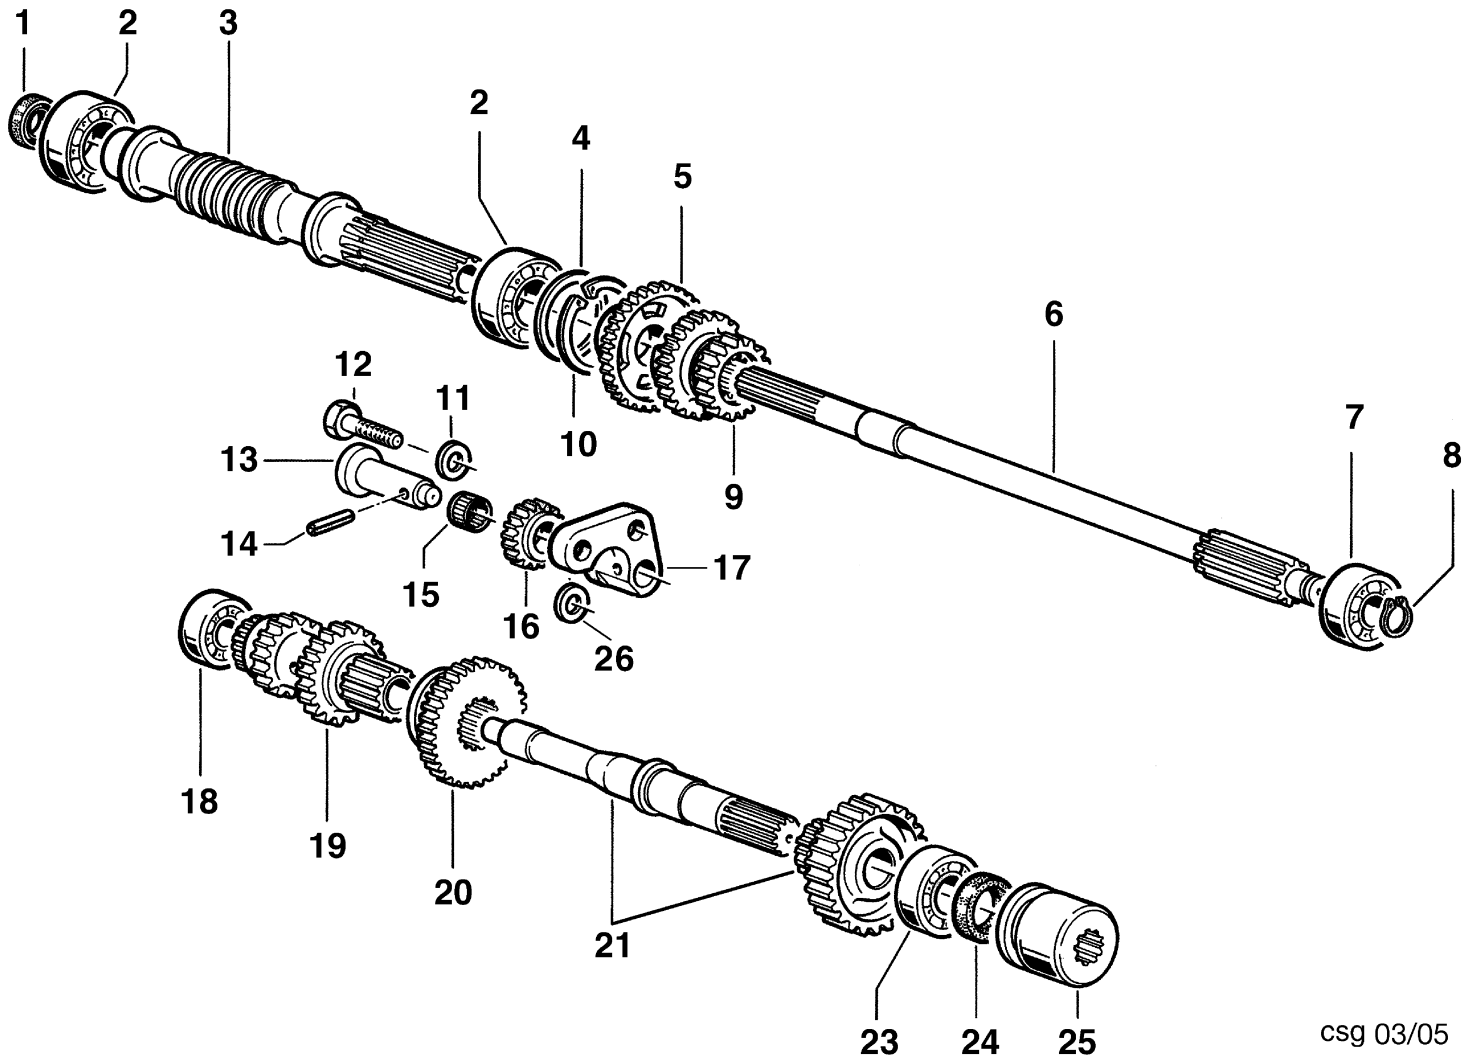

CSG 10/98

Bild Nr.	Anz.	Teilenummer	Beschreibung	Gültigkeit ab	Gültigkeit bis	Hinweis	Nachricht
1	1	N6192200	Schraube				
2	1	68320039	Deckel			Azzurro; Light blue	
3	1	R0000113	Toranschluss				
4	1	N6407550	Schraube				
5	1	68320086	Markierung			Su richiesta; Upon request	
6	1	YN6361500	Schraube				
7	1	YF1255009B	Halter				BT12-001-10/09
8	1	3806076	Schraube				
9	1	3916008R	Scheibe				
10	1	N1458800	Mutter				
11	1	N6289250	Schraube				
12	1	68240022	Deckel				
13	1	F1291647	Markierung			Su richiesta; Upon request	
14	1	3914010R	Mutter				
15	1	F1291650	Markierung			Su richiesta; Upon request	
16	1	N6306500	Schraube				
17	1	YF1291636	Hebel				
18	1	YN2840480	Griff				
19	1	YF1291634B	Feder				
20	1	YF1151601	Klemme				
21	1	3914014R	Mutter				
22	1	3916010R	Scheibe				
23	1	68320035D	Saeule			Azzurro; Light blue	
24	1	K3503380	Feder				
25	1	YK3502650	Riegelbolzen				
26	1	68320010ER	Saeule-halterung			Grigio; Grey	
27	1	N5148800	Splint				
28	1	F0751647	Bolzen				
29	1	YF1291627B	Drehschalter				
30	1	F1291646	Markierung			Su richiesta; Upon request	
31	1	N0126400	Seeger-ring				
32	1	N4924200	Silentblock				
33	1	N4384360	Scheibe				
34	1	YN1470500	Mutter				
35	1	3916005R	Dichtring				

Bild Nr.	Anz.	Teilenummer	Beschreibung	Gültigkeit ab	Gültigkeit bis	Hinweis	Nachricht
1	1	YF0751646	Balgen				
2	1	YF0750011	Hebel				
3	1	F1290819	Stopfen				
4	1	N6294400	Schraube				
5	1	YN4365400	Scheibe				
6	1	3806074R	Schraube				
7	1	F1290802	Oberer deckel				
8	1	N3812500	Stiftschraube				
9	1	YN0203000	Kobelring				
10	1	N3825400	Stiftschraube				
11	1	YF0750835	Stopfen				
12	1	N1458800	Mutter				
13	1	N3861500	Stiftschraube				
14	1	YN4387700	Scheibe				
15	1	YN1470500	Mutter				
16	1	YF1290817	Setz deckel				
17	1	YN5124300	Stift				
18	1	N3825750	Stiftschraube				
19	1	YN5254000	Oelpropfen				
20	1	68320135	Getriebegehäuse				
21	1	YP0001608B	Gruppe (Getriebe)				