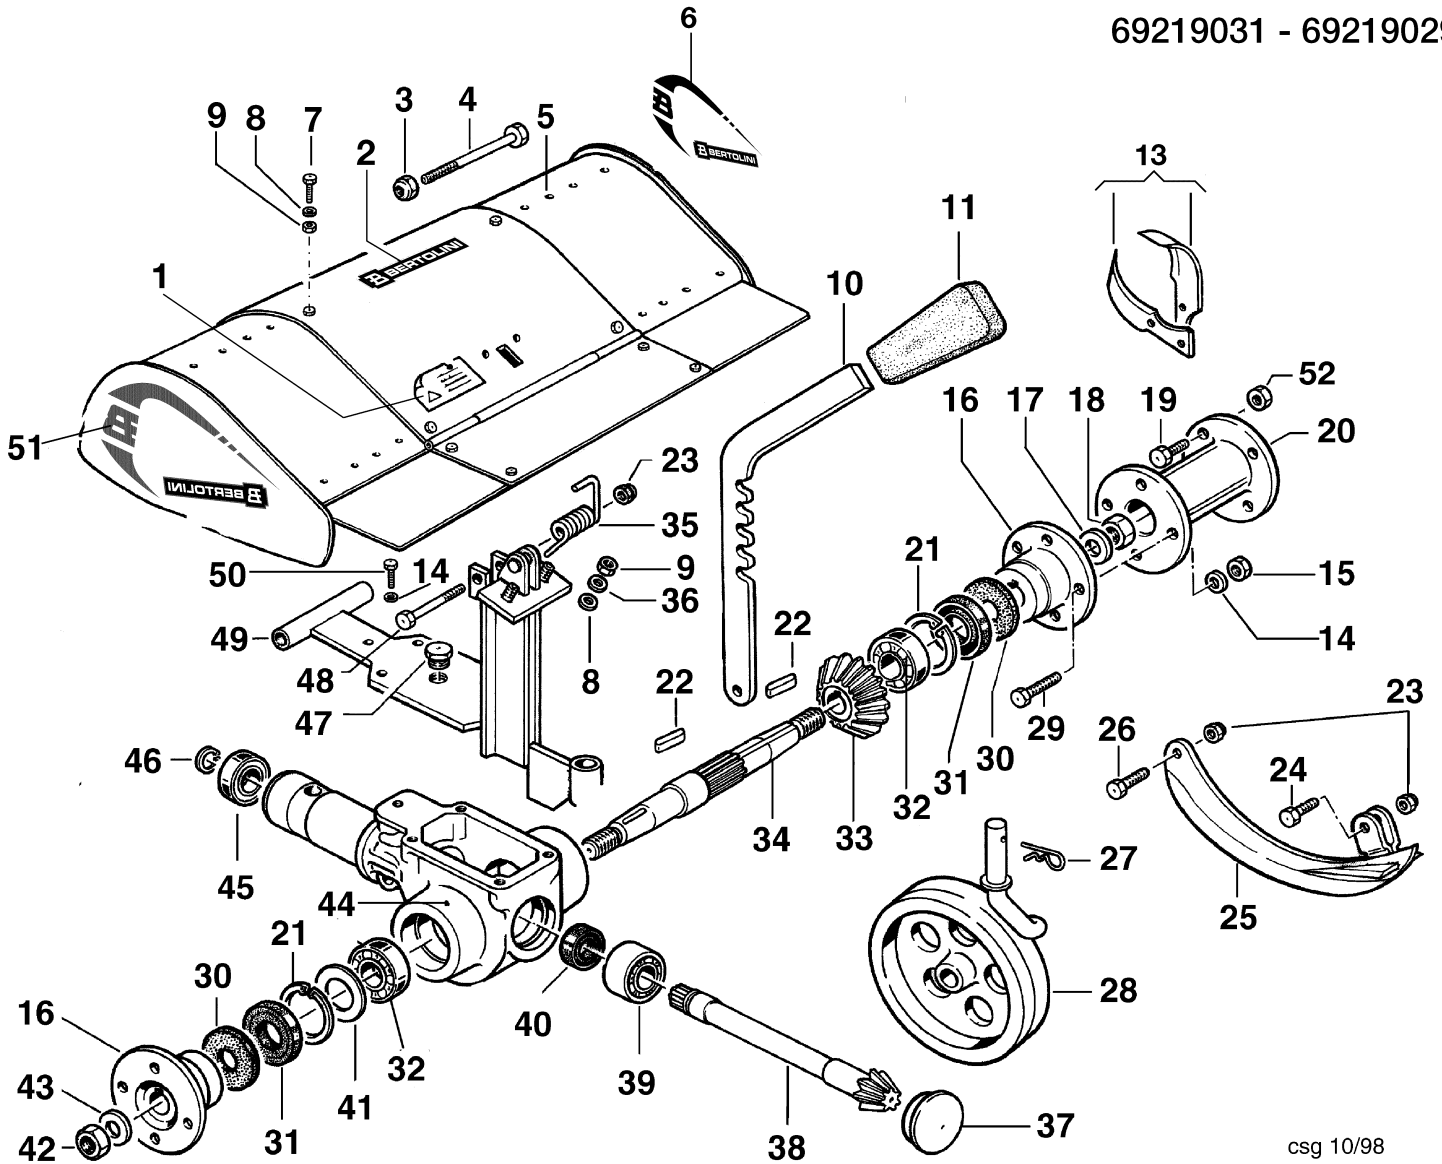

69219031 - 69219029

csg 10/98

Bild Nr.	Anz.	Teilenummer	Beschreibung	Gültigkeit ab	Gültigkeit bis	Hinweis	Nachricht
1	1	F0015577	Markierung (Gefahr)			Su richiesta; Upon request	
2	1	68920009	Markierung			Su richiesta; Upon request	
3	1	YN1476760	Mutter				
4	1	N6433770	Schraube				
5	1	PA001625	Haube			70 cm; Azzurro; Light blue	
5	1	PA001835	Haube			65 cm; Azzurro; Light blue	
6	1	68320089	Markierung			Su richiesta; Upon request; DX; RIGHT	
7	1	3806063	Schraube				
8	1	3916009	Unterlegscheibe				
9	1	32000028R	Mutter				
10	1	YF0015591	Stange				
11	1	N2840490	Griff				
13	1	R0000136	Messeren			Per fresa 65 cm, kit composto da: F0015517, DX, 10pz + F0015518, SX, 10pz; For tillers 65 cm, set composed by: F0015517, RIGHT, 10pcs + F0015518, LEFT, 10pcs	
13	1	R0000138	Messeren			Per fresa 70 cm, kit composto da: F0015602, DX, 10pz + F0015603, SX, 10pz; For tillers 70 cm, set composed by: F0015602, RIGHT, 10pcs + F0015603, LEFT, 10pcs	
14	1	YN4366600	Scheibe				
15	1	YN1457300	Mutter				
16	1	69210246R	Halter			70 cm	
16	1	F0015547	Halter			65 cm	
17	1	N4418000	Scheibe				
18	1	N1482500	Mutter				
19	1	N6262100	Schraube			70 cm	
19	1	YN6269100	Schraube			65 cm	
20	1	69210039	Distanzstück			65 cm	BT12-002-11/10
20	1	69210038R	Distanzstück			70 cm	BT12-002-11/10
21	1	YN0136800	Seeger-ring				
22	1	YN0652200	Schluessel				
23	1	YN1458020	Mutter				
24	1	3806065	Schraube				
25	1	YF0015592	Messer				
26	1	3806067R	Schraube				
27	1	N1054500	Splint				
28	1	Z0020368	Support wheel				
29	1	N6274000	Schraube				
30	1	YF0013525	Filz				
31	1	YN0210050	Dichtung				
32	1	YN1270701	Lager				
33	1	F0015582	Kranz				
34	1	YF0013531	Welle				
35	1	F0015587	Feder				
36	1	3819013R	Grower				
37	1	YN5276700	Stopfen				
38	1	F0015583	Ritzel				
39	1	N1264051	Lager				
40	1	YN0207400	Ring				
41	1	N5006800	Distanzscheibe				
42	1	N1482600	Mutter				
43	1	N4418000	Scheibe				
44	1	F0015541	Bodenfrase				
45	1	YN1263201	Lager				
46	1	3024020R	Seeger-ring				
47	1	YN5254000	Oelpfropfen				
48	1	N6294400	Schraube				
49	1	YF0015590	Deckel				
50	1	YN6255400	Schraube				
51	1	68320090	Markierung			Su richiesta; Upon request; SX; LEFT;	
52	1	YN1457570	Mutter