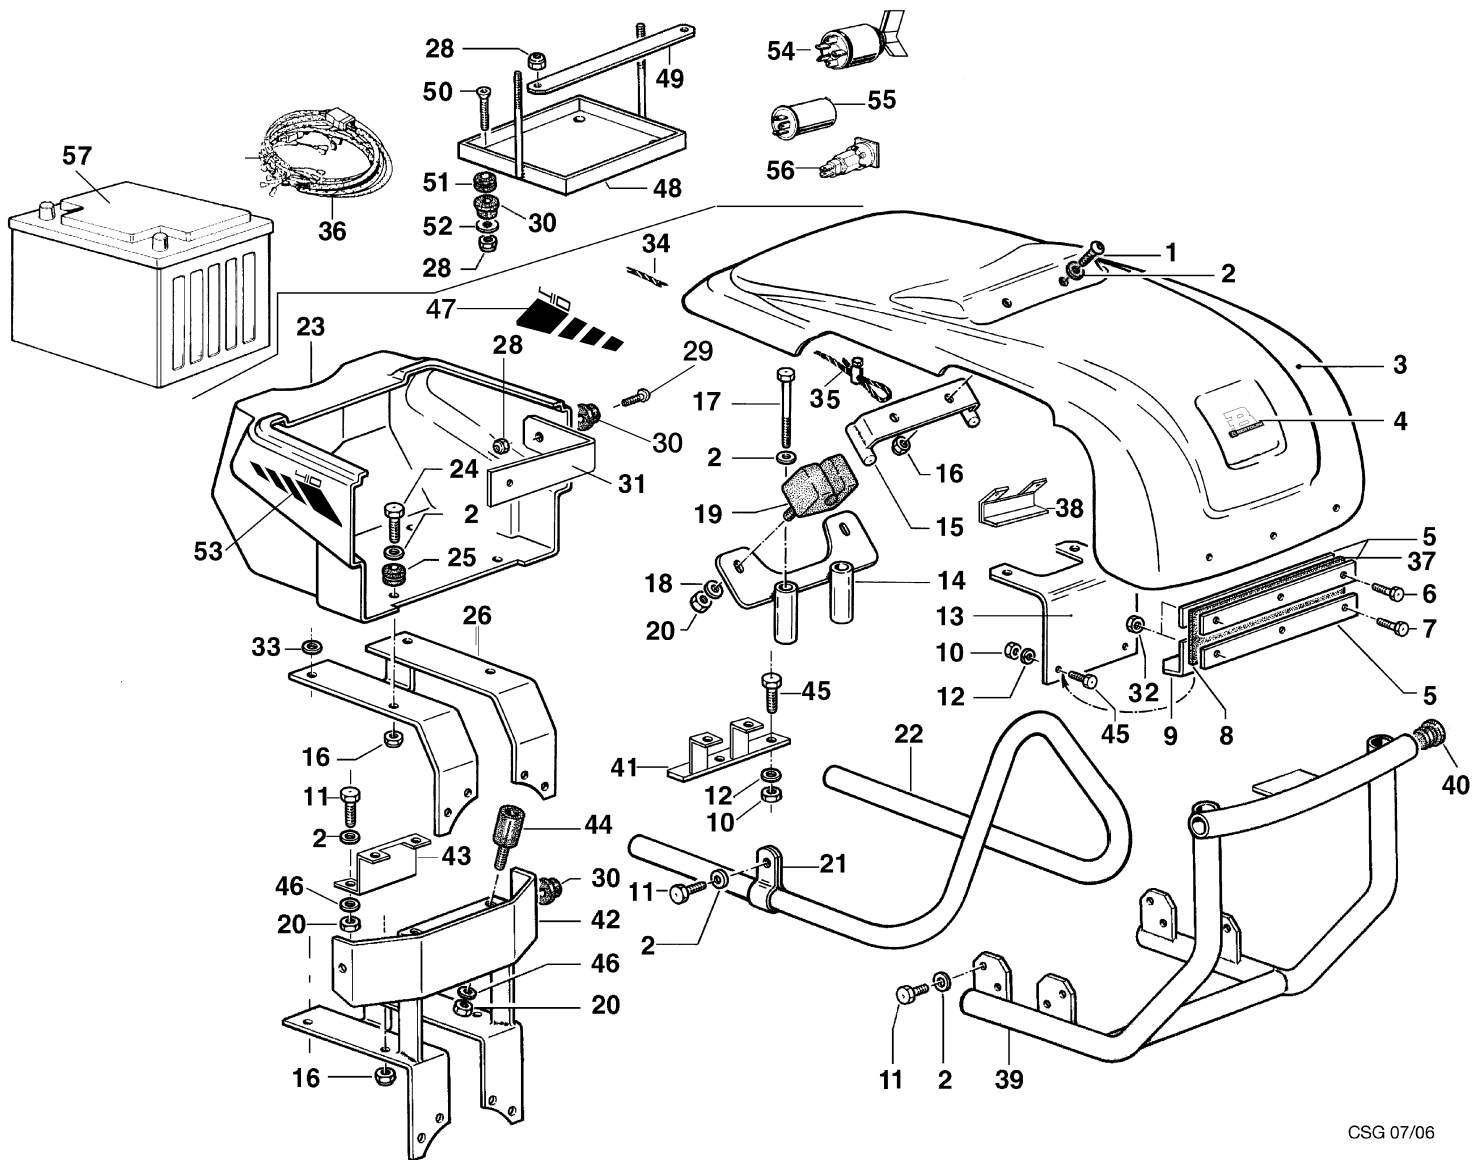

CSG 07/06

Bild Nr.	Anz.	Teilenummer	Beschreibung	Gültigkeit ab	Gültigkeit bis	Hinweis	Nachricht
1	1	YN6255100	Schraube				
2	1	3916008R	Scheibe				
3	1	68320032	Motorhaube			L70; L100; Azzurro; Light blue	
4	1	68320085R	Markierung			Su richiesta; Upon request	
5	1	68320055	Platte			Grigio; Grey	
6	1	3906016R	Schraube				
7	1	3806035R	Schraube			Yanmar L70; Yanmar L100; Yanmar L100 AE; 6LD400	
8	1	K4305290	Reifen				
8	1	K4301960	Reifen			Yanmar L100; Yanmar L100 AE	
9	1	F1292134	Halter			MC71	
9	1	68320054	Halter			6LD400; 6LD400 AE; 6LD435 AE; 6LD435; Grigio; Grey	
10	1	3914006R	Mutter			Yanmar L70; 6LD400; 6LD400 AE; 6LD435 AE; 6LD435	
11	1	3806065	Schraube				
12	1	YN4365400	Scheibe				
12	1	3916006R	Scheibe			Yanmar L70; 6LD400; 6LD400 AE; 6LD435 AE; 6LD435	
13	1	68320052	Halter			6LD400; 6LD400 AE; Grigio; Grey	
13	1	68320051	Halter			MC71; 6LD435; Grigio; Grey	
14	1	68320047	Halter			6LD400; 6LD400 AE; Grigio; Grey	
14	1	F1292135	Halter			MC71	
14	1	F1292112	Halter			6LD435; 6LD435 AE	
15	1	68320046	Haken			6LD400; 6LD400 AE; 6LD435 AE; 6LD435; Grigio; Grey	
16	1	3914010R	Mutter			6LD400; 6LD400 AE; 6LD435 AE; 6LD435	
17	1	YN6249510	Schraube			MC71	
17	1	N6302700	Schraube			6LD400; 6LD400 AE	
17	1	N6300000	Schraube			6LD435; 6LD435 AE	
18	1	YN4365400	Scheibe			6LD435; 6LD435 AE	
19	1	F1292111	Silentblock			6LD400; 6LD400 AE; 6LD435 AE; 6LD435	
20	1	320000028R	Mutter				
21	1	K4301980	Schelle			6LD400; 6LD400 AE; 6LD435 AE; 6LD435	
22	1	68320049	Stossstangen			6LD360; 6LD400; 6LD400 AE; 6LD435 AE; 6LD435; Grigio; Grey	
23	1	68320031	Haube			AE; Bianco; White	
23	1	68320023R	Haube			Azzurro; Light blue	
24	1	3806067R	Schraube				
25	1	YN0400530	Buchse				
26	1	68320048	Halter			6LD400; 6LD400 AE; 6LD435 AE; 6LD435; Yanmar L70	
28	1	3914006R	Mutter				
29	1	N6218600	Schraube				
30	1	F0752170	Gummi				
31	1	68320053	Platte			6LD; MC71; Grigio; Grey	
32	1	3914006R	Mutter				
33	1	YN4371100	Unterlegscheibe			6LD400	
34	1	K4804570	Kabel			6LD400	
35	1	YN5901000	Klemme				
36	1	68330139	Elektrische anlage			6LD400; 6LD435; MC71; Yanmar RL100 vers el.	
37	1	F1292170	Reifen			Yanmar L70; Yanmar L100; Yanmar L100 AE; 6LD400; 6LD400 AE	
38	1	F1292197	Einsatz			Yanmar L70; Yanmar L100; Yanmar L100 AE	
39	1	68320045	Halter			Yanmar L70; Grigio; Grey	
39	1	68320065	Halter			Yanmar L100; Yanmar L100 AE; Grigio; Grey	
40	1	N5267400	Stopfen			Yanmar L70; Yanmar L100; Yanmar L100 AE	
41	1	F1292198	Halter			Yanmar L70	
42	1	68320007R	Halter			Yanmar L100; Yanmar L100 AE; 15LD400; Grigio; Grey	
43	1	F1292201	Halter			Yanmar L100; Yanmar L100 AE