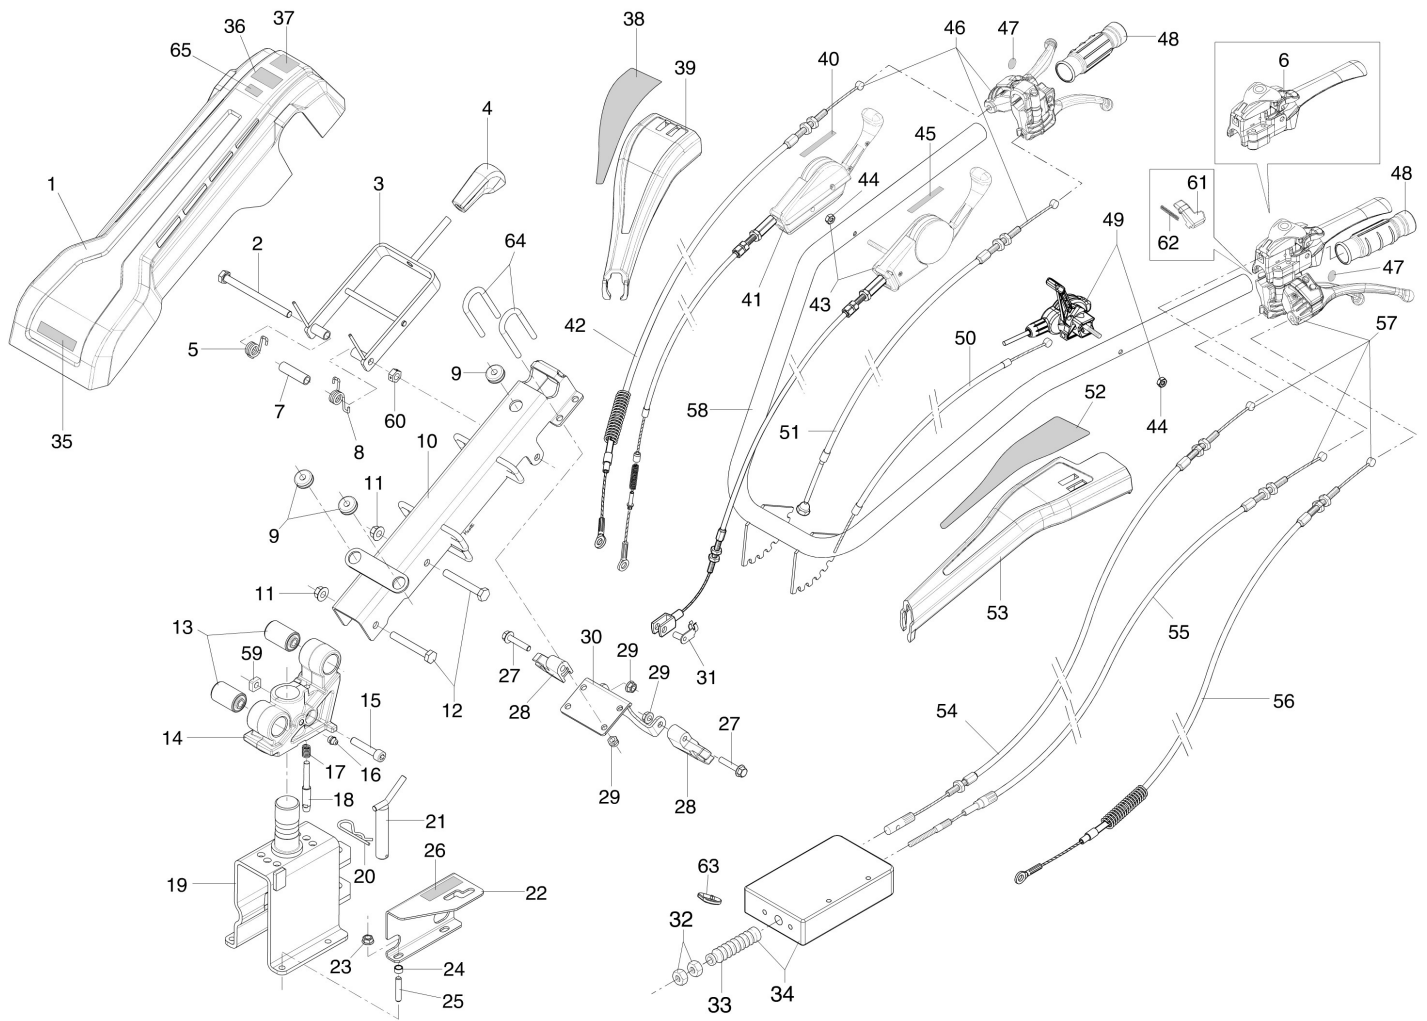

Illustration Piantone e stegole

Rif.Nr.	Q.tà	Codice articolo	Descrizione	Validità da	Validità a	Note	Bollettino
1	1	68350132R	Copertura			Azzurra ; Light blue	
2	1	YN6364510	Vite				
3	1	68350088BR	Maniglia				
4	1	68350095R	Pomello				
5	1	68350142R	Molla			Dx ; Right	
6	1	68330249R	Leva				
7	1	68350093R	Distanziale				
8	1	68350143R	Molla			Sx ; Left	
9	3	68350114R	Supporto (Cofano)				
10	1	68350100BR	Piantone				
11	2	3914001R	Dado				
12	2	YN6357200	Vite				
13	2	3058001R	Antivibrante				
14	1	68350091AR	Terminale piantone				
15	1	YN6345150	Vite				
16	1	YN2605600	Ingrassatore				
17	1	YN3109400	Molla				
18	1	68350152BR	Otturatore				
19	1	68350109AR	Supporto piantone				
20	1	YN5148800	Copiglia				
21	1	68640049R	Perno				
22	1	68350158AR	Selettore (Marce)				
23	4	3933032R	Dado				
24	4	YF1430082	Boccola				
25	4	YN3815300	Prigioniero				
26	1	68350003R	Targhetta (Marce)				
27	2	3906075R	Vite				
28	2	YF1255009C	Supporto				
29	4	YN1458800	Dado				
30	1	68350116R	Supporto				
31	1	YK8197002	Perno				
32	2	034000013R	Dado				
33	1	68350225R	Gommino				
34	1	68350179R	Dispositivo EHS				
35	1	3056375R	Targhetta (Made in Italy)				
36	1	68350129R	Targhetta (407S)				
37	1	68670016R	Targhetta BERTOLINI				
38		68350007R	Targhetta				
39	1	68350140R	Copertura				
40	1	68320272AR	Etichetta				
41	1	68350104BR	Leva comando			Inversore ; Inverter	
42	1	68350219R	Cavo				
43	1	68350103AR	Leva comando			Blocco differenziale ; Differential lock	
44	2	3914006R	Dado				
45	1	68320272AR	Etichetta