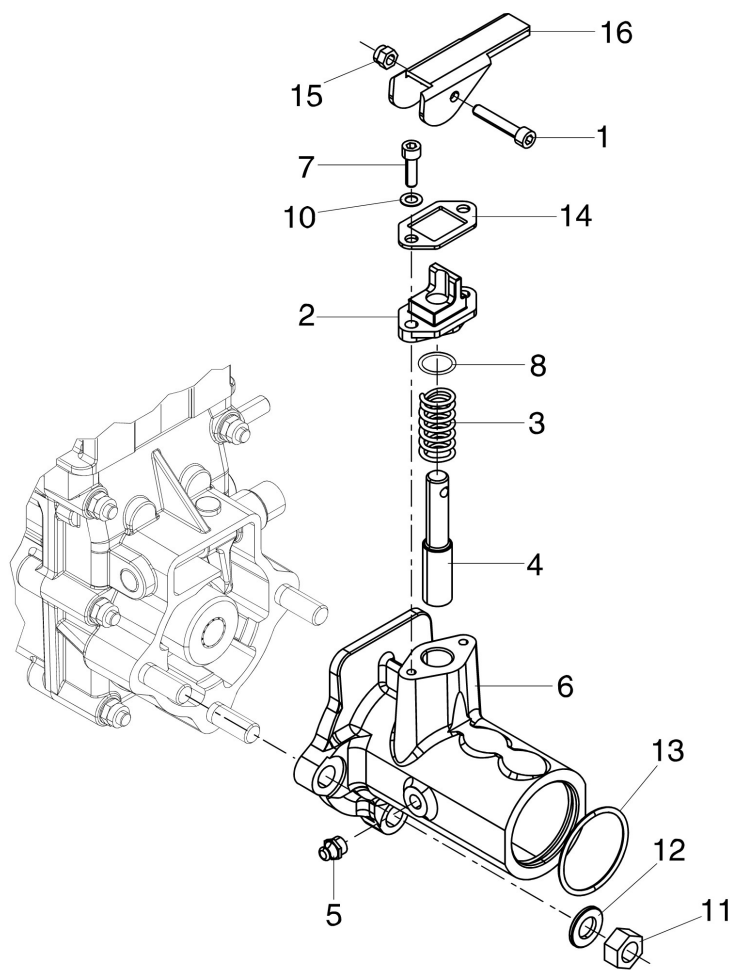

Illustration Quickfit 69212006

Rif.Nr.	Q.tà	Codice articolo	Descrizione	Validità da	Validità a	Note	Bollettino
1	1	3801027R	Vite				
2	1	YF1294702	Guida				
3	1	YN3118700	Molla				
4	1	YF1054710	Otturatore				
5	1	YN2605600	Ingrassatore				
6	1	69210090AR	Flangia				
7	2	3801022R	Vite				
8	1	3049016R	Guarnizione or				
10	2	YN4358110	Rondella				
11	3	YN1470500	Dado				
12	3	YN4387700	Rondella				
13	1	YK7035045	Guarnizione or				
14	1	YF1294701	Piastrina				
15	1	3914008R	Dado				
16	1	YF1294700	Leva