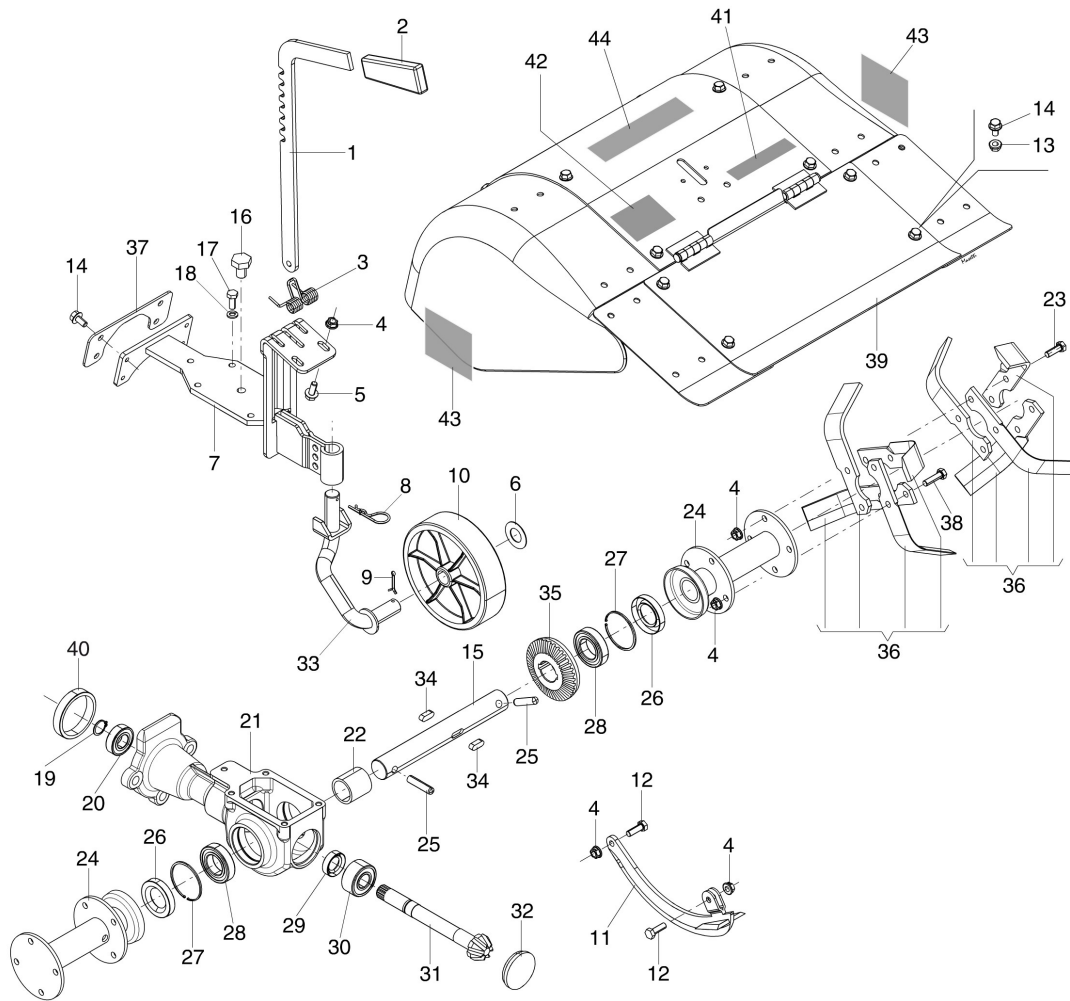

Illustration Fresa 60 cm con cofano registrabile e attacco fisso 69219103

Rif.Nr.	Q.tà	Codice articolo	Descrizione	Validità da	Validità a	Note	Bollettino
1	1	69210262	Asta				
2	1	N2840490	Manopola				
3	1	69210102R	Molla				
4	28	YN1457570	Dado				
5	2	3906070R	Vite				
6	1	N5003250	Spessore				
7	1	69210247R	Coperchio				
8	1	N1054500	Coppiglia				
9	1	YN1060200	Coppiglia				
10	1	YK1102480	Ruotino di sostegno				
11	1	YF0015592	Coltello				
12	2	3806067R	Vite				
13	12	3933032R	Dado				
14	16	3933034R	Vite				
15	1	F0017016	Albero				
16	1	YN5254000	Tappo olio				
17	5	3906066R	Vite				
18	5	3819013R	Grower				
19	1	3024020R	Seeger				
20	1	YN1263201	Cuscinetto				
21	1	69210261R	Corpo fresa				
22	1	F0017018	Distanziale			Filettatura DX; RH thread	
23	8	322000001R	Vite				
24	2	YF0017005	Distanziale				
25	2	YF0017024	Spina				
26	2	N0212450	Anello				
27	2	N0138000	Seeger				
28	2	N1274500	Cuscinetto				
29	1	YN0207400	Anello				
30	1	N1264051	Cuscinetto				
31	1	YF0015581	Pignone				
32	1	YN5276700	Tappo				
33	1	K3501830	Supporto				
34	2	N0651610	Chiavetta				
35	1	69210226R	Corona dentata				
36	1	R0000139	Kit coltelli			Per fresa 70 cm, kit composto da: F0017002, DX, 10pz + F0017003, SX, 10pz; For tiller 70 cm, set composed by: F0017002, Color Grid: Grey color	
37	2	69210038R	Distanziale				
38	8	3806074R	Vite				
39	1	69210193R	Cofano completo (60cm)			Color Grid: Grey color	
40	1	YF0013529	Boccola			RIGHT, 10pcs + F0017003, LEFT, 10pcs	
41	1	3056374R	Targhetta (Made in Italy)			Su richiesta; Upon request	
42	1	YF1233111	Targhetta (Pericolo)			Su richiesta; Upon request	
43	2	69210216R	Targhetta BERTOLINI			Su richiesta; Upon request	
44	1	69210215R	Targhetta BERTOLINI			Su richiesta; Upon request