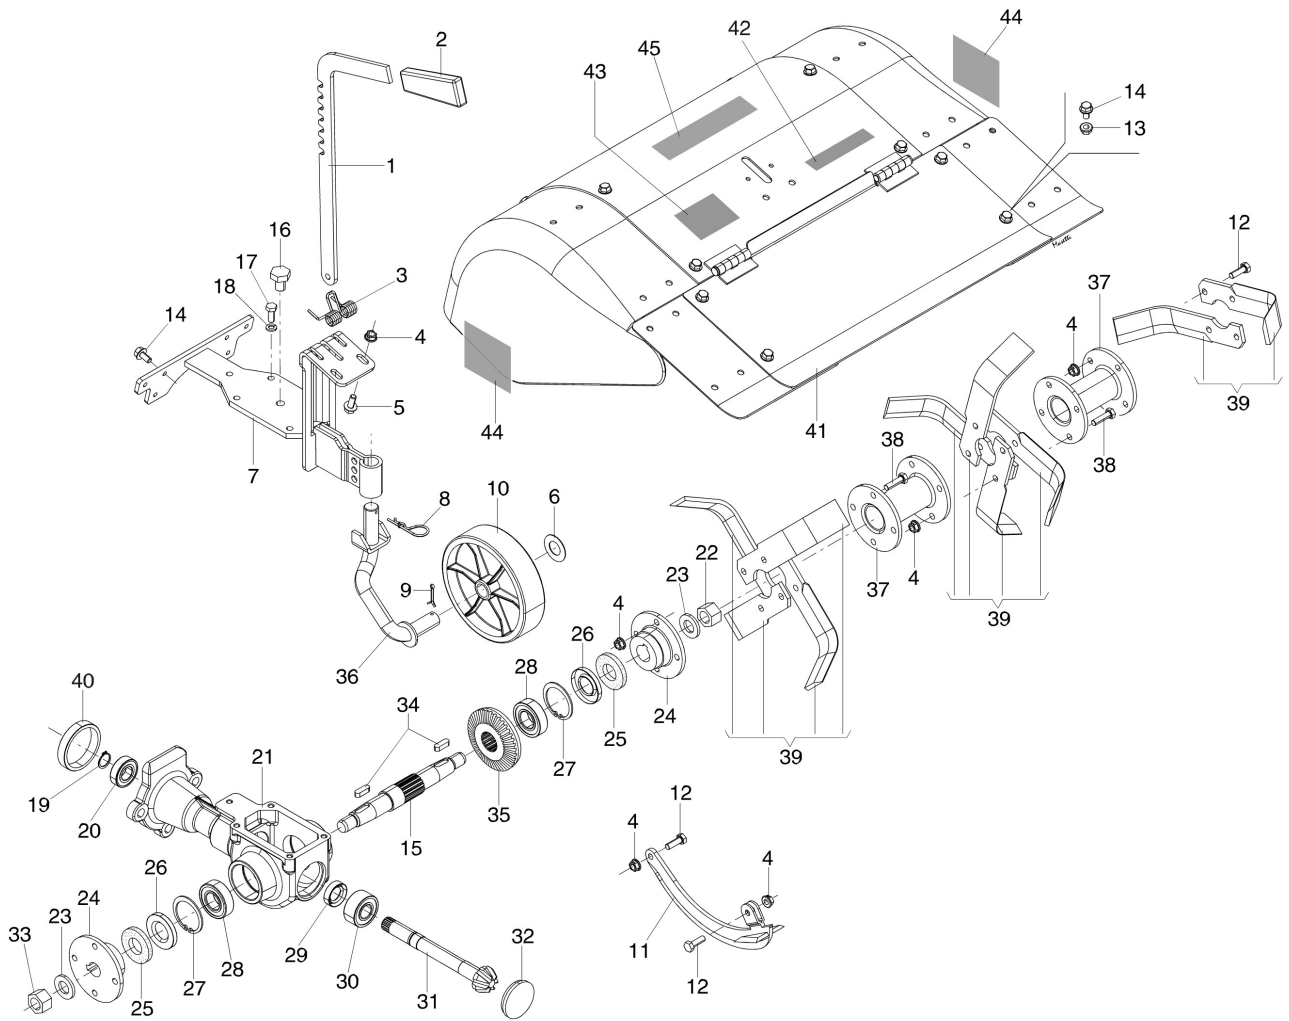

Illustration Fresa 70 cm con cofano registrabile e attacco fisso 69219066

Rif.Nr.	Q.tà	Codice articolo	Descrizione	Validità da	Validità a	Note	Bollettino
1	1	69210262	Asta				
2	1	N2840490	Manopola				
3	1	69210102R	Molla				
4	28	YN1457570	Dado				
5	2	3906070R	Vite				
6	1	N5003250	Spessore				
7	1	69210248R	Coperchio				
8	1	N1054500	Coppiglia				
9	1	YN1060200	Coppiglia				
10	1	YK1102480	Ruotino di sostegno				
11	1	YF0015592	Coltello				
12	10	3806067R	Vite				
13	12	3933032R	Dado				
14	12	3933034R	Vite				
15	1	YF0013531	Albero				
16	1	YN5254000	Tappo olio				
17	5	3906066R	Vite				
18	5	YN4366600	Rondella				
19	1	3024020R	Seeger				
20	1	YN1263201	Cuscinetto				
21	1	69210208AR	Corpo fresa				
22	2	N1482500	Dado			Filettatura DX; RH thread	
23	2	N4418000	Rondella				
24	2	69210246R	Supporto				
25	2	YF0013525	Feltro				
26	2	YN0210050	Guarnizione				
27	2	YN0136800	Seeger				
28	2	YN1270701	Cuscinetto				
29	1	YN0207400	Anello				
30	1	N1264051	Cuscinetto				
31	1	YF0015581	Pignone				
32	1	YN5276700	Tappo				
33	1	N1482600	Dado			Filettatura SX; LH thread	
34	2	YN0652200	Chiavetta				
35	1	F0015582	Corona				
36	1	K3501830	Supporto				
37	4	69210038R	Distanziale				
38	16	N6274000	Vite				
39	1	R0000138	Kit coltelli			Per fresa 60/70 cm, kit composto da: F0015602, DX, 10pz + F0015603, SX, 10pz, Forchiller 60/70 cm, top e bottom, 10pcs + set composed by: F0015602, RIGHT, 10pcs + F0015603, LEFT, 10pcs	
40	1	YF0013529	Boccola				
41	1	69210139R	Cofano completo (70cm)				
42	1	3056374R	Targhetta (Made in Italy)				
43	1	YF1233111	Targhetta (Pericolo)			Su richiesta; Upon request	
44	2	69210216R	Targhetta BERTOLINI			Su richiesta; Upon request	
45	1	69210215R	Targhetta BERTOLINI			Su richiesta; Upon request