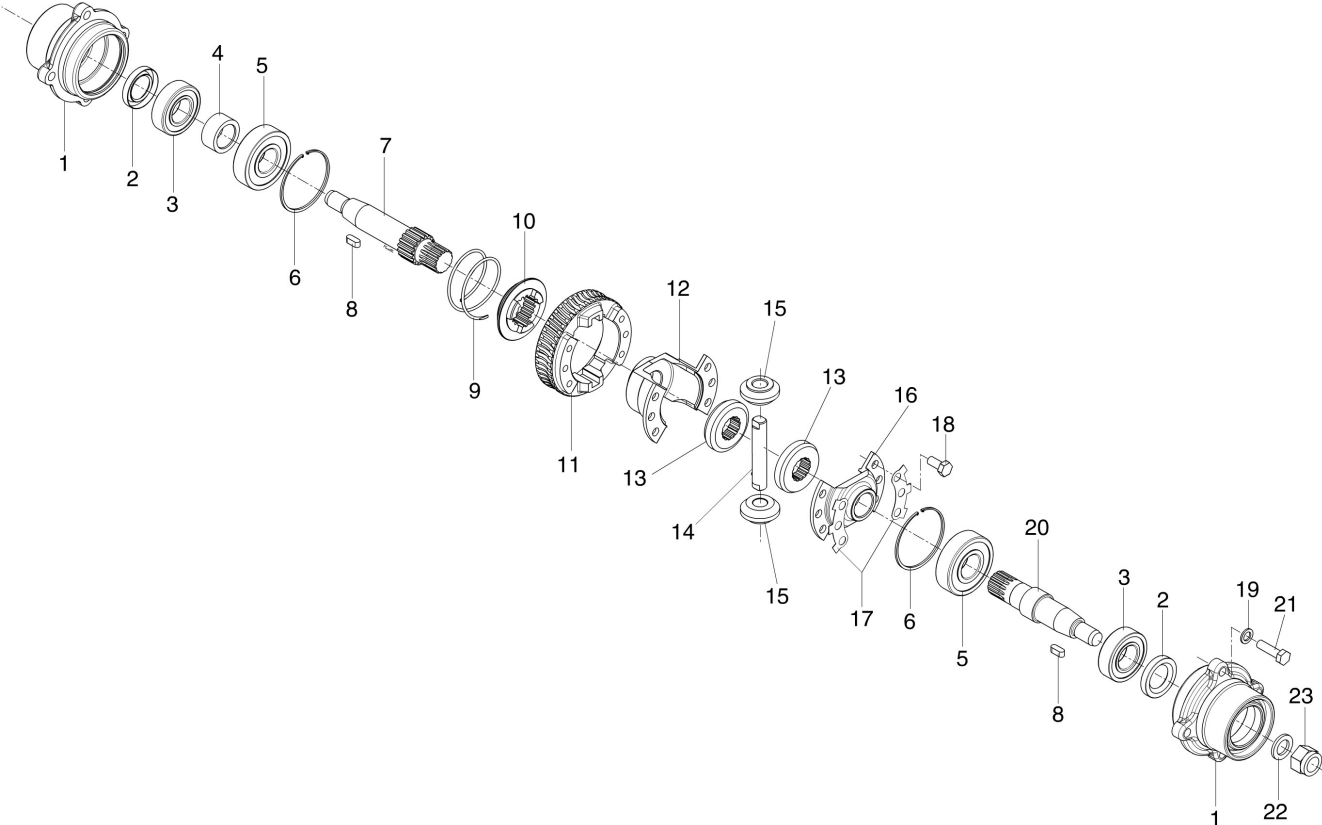

## Illustration Ingranaggi (Cambio)

---

Rif.Nr.	Q.tà	Codice articolo	Descrizione	Validità da	Validità a	Note	Bollettino
1	1	YN0204750	Guarnizione				
2	2	YN1270751	Cuscinetto				
3	1	3038002R	Boccola				
4	1	68350070R	Albero				
5	1	YN5010200	Rondella				
6	1	YN0136900	Seeger				
7	1	YF1290812	Ingranaggio folle				
8	1	68350079AR	Ingranaggio (Scorrevole)				
9	1	YF1290816	Manicotto				
10	1	68350072AR	Albero				
11	1	YN1257700	Cuscinetto				
12	1	3024015R	Seeger				
13	2	YN6330100	Vite				
14	2	005000343R	Rosetta				
15	1	YF1290807	Supporto				
16	1	68350174R	Perno				
17	1	3064001R	Rondella				
18	1	3037026R	Gabbia a rullini				
19	1	YF1290804	Pignone				
20	1	YN5115000	Spina elastica				
21	1	YN1251500	Cuscinetto				
22	1	68350077AR	Ingranaggio doppio				
23	1	YF1290805	Pignone				
24	1	R1290814	Albero (Completo)				
25	1	YN1263701	Cuscinetto				
26	1	YN0207300	Anello di tenuta				