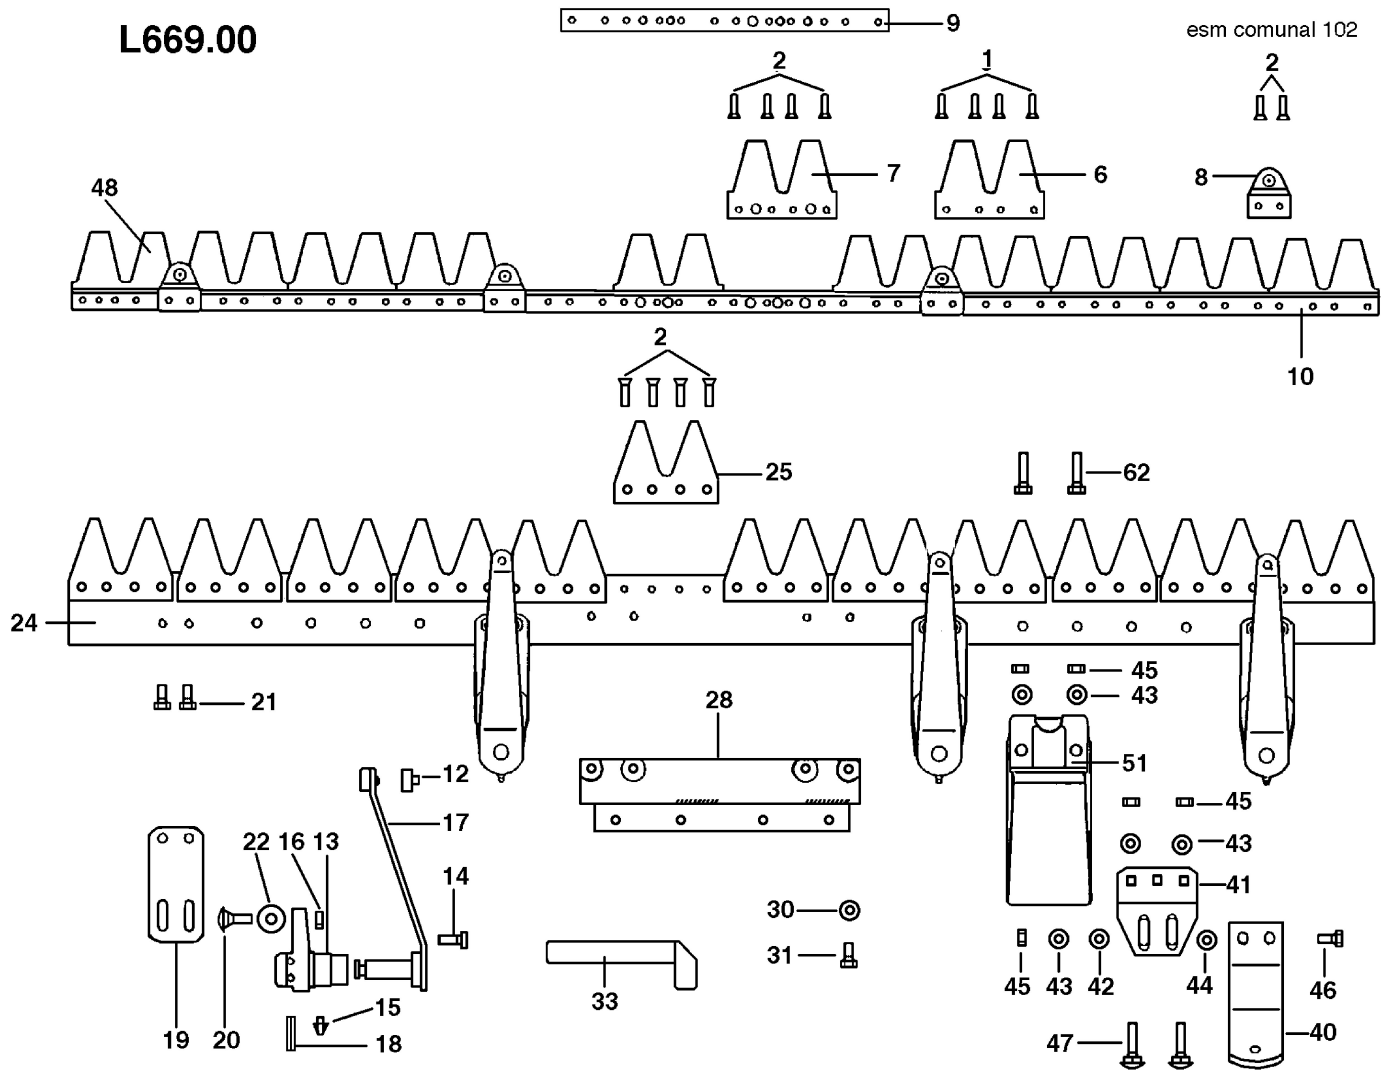

Illustration Barra falciante L0066900

Rif.Nr.	Q.tà	Codice articolo	Descrizione	Validità da	Validità a	Note	Bollettino
1	1	R1504705	Rivetto				
2	1	R1504706	Rivetto				
6	1	F1073451	Lama di taglio (Doppia)				
7	1	F1073452	Lama di taglio (Doppia)				
8	1	R1504764	Supporto				
9	1	F1073438	Rinforzo				
10	1	F1073525	Dorso (Lama)			102 cm	
12	1	R1504773	Bussola				
13	1	R1504768	Supporto				
14	1	R1504769	Vite				
15	1	R1504770	Ingrassatore				
16	1	R1504723	Dado				
17	1	R1504772	Braccio oscillante				
18	1	R1504771	Spina				
19	1	F1073436	Piastra				
20	1	F1073442	Vite				
21	1	YN6249300	Vite				
22	1	R1504776	Rondella				
24	1	F1073526	Dorso (Barra)			102 cm	
25	1	F1073456	Dente (Doppio)				
28	1	F1073401	Piastra di attacco				
30	1	YN4365400	Rondella				
31	1	YN6254600	Vite				
33	1	F1073415	Leva (Montaggio)				
40	1	F1073428	Suola				
41	1	F1073430	Attacco (Suola)				
42	1	3916008R	Rondella				
43	1	YN4365400	Rondella				
44	1	F1073443	Rondella				
45	1	R1504723	Dado				
46	1	3806067R	Vite				
47	1	R1504720	Vite				
48	1	F1073524	Lama			102 cm	
51	1	F1073432	Pattino di scorrimento				
62	1	3806070R	Vite