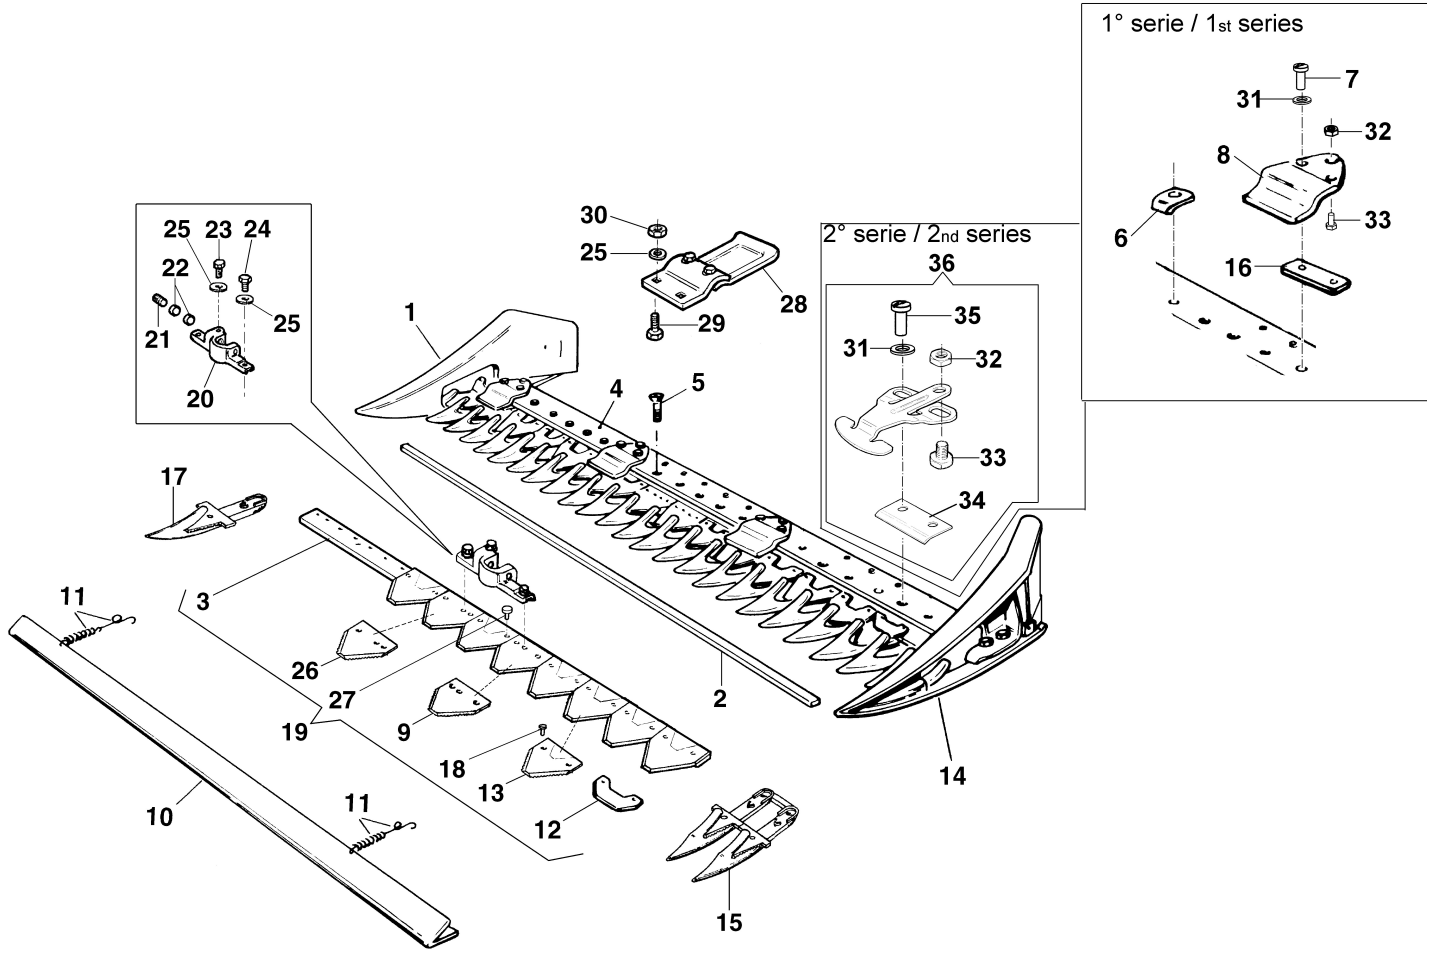

## Illustration Movimento in bagno d'olio 69229097

Rif.Nr.	Q.tà	Codice articolo	Descrizione	Validità da	Validità a	Note	Bollettino
1	1	YF1303156	Biella				
2	1	YN0222805	Anello				
3	1	YN1289200	Cuscinetto				
4	1	YN1263701	Cuscinetto				
5	1	YK4101420	Tappo				
6	1	F1303100	Scatola				
7	1	F1303102D	Biella				
8	1	N6251000	Vite				
9	1	YF1303106	Cursore				
10	1	F1303108	Albero				
11	1	YN1272501	Cuscinetto				
12	1	YN0210045	Anello				
13	1	3819014R	Grower				
14	1	3806094R	Vite				
15	1	F1303101B	Coperchio				
16	1	YN1263201	Cuscinetto				
17	1	3024020R	Seeger				
18	1	YF1303155B	Perno				
19	1	3806094R	Vite				
20	1	F1303125	Supporto				
21	1	69220049BR	Cofano			Azzurro; Light Blue	
22	1	3806067R	Vite				
23	1	YN6402600	Vite				
24	1	3819013R	Grower				
25	1	3916008R	Rondella				
26	1	N4924000	Silent block				
27	1	320000028R	Dado				
28	1	YN1470200	Dado				
30	1	L0105700	Kit (Zavorra)			Singola ; Single	
35	1	3916012R	Rondella				
36	1	L0102300	Kit (Zavorra)			Doppia ; Double	
37	1	68670016R	Targhetta BERTOLINI				
41	1	N0140800	Seeger				
42	1	L0081100	Spessore				
43	1	YN6332800	Vite				
44	1	YN1463650	Dado				
45	1	F1303133	Distanziale				
46	1	N6399710	Vite				
89	1	YN6262200	Vite				
90	1	3819013R	Grower				
91	1	YF1073364	Pastiglia				
92	1	N6433900	Vite				
94	1	YF1073363B	Trascinatore				
95	1	3819013R	Grower				
96	1	3806063	Vite				