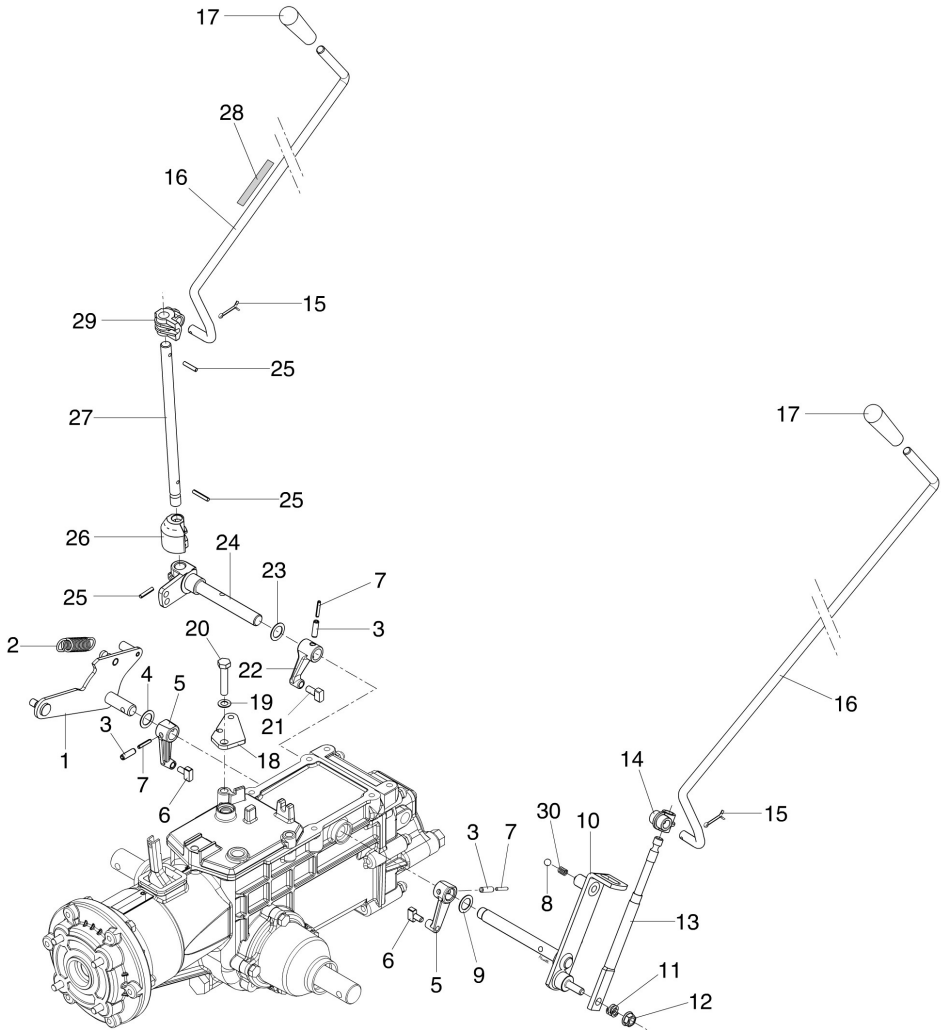

Illustration Comandi interni

Rif.Nr.	Q.tà	Codice articolo	Descrizione	Validità da	Validità a	Note	Bollettino
1	1	68350146AR	Camma				
2	1	YN3118060	Molla				
3	1	YN5125500	Spina				
4	1	YN4394700	Spessore				
5	1	YF1291603	Leva				
6	2	YF1291604	Pattino				
7	3	YN5109300	Spina				
8	1	YN4745400	Sfera				
9	1	YK8401029	Rondella				
10	1	68320157R	Leva				
11	1	YN3111500	Molla				
12	1	3933032R	Dado				
13	1	68320152R	Leva (Selettore)				
14	1	YF1061633	Attacco (Stegola)				
15	2	YN1054900	Copiglia				
16	2	68350080R	Stegola (Cambio)				
17	2	YN3753600	Pomello				
18	1	68350145R	Piastrina				
19	1	YN4365400	Rondella				
20	1	3806076R	Vite				
21	1	YF1050831	Pattino				
22	1	YF1051700	Leva				
23	1	YN4394700	Spessore				
24	1	68320157R	Leva				
25	3	YN5113800	Spina				
26	1	YF1241614	Blocco				
27	1	YF1291637B	Leva				
28	1	68350009R	Targhetta (PTO)				
29	1	YF1291633	Attacco				
30	1	YN3104250	Molla