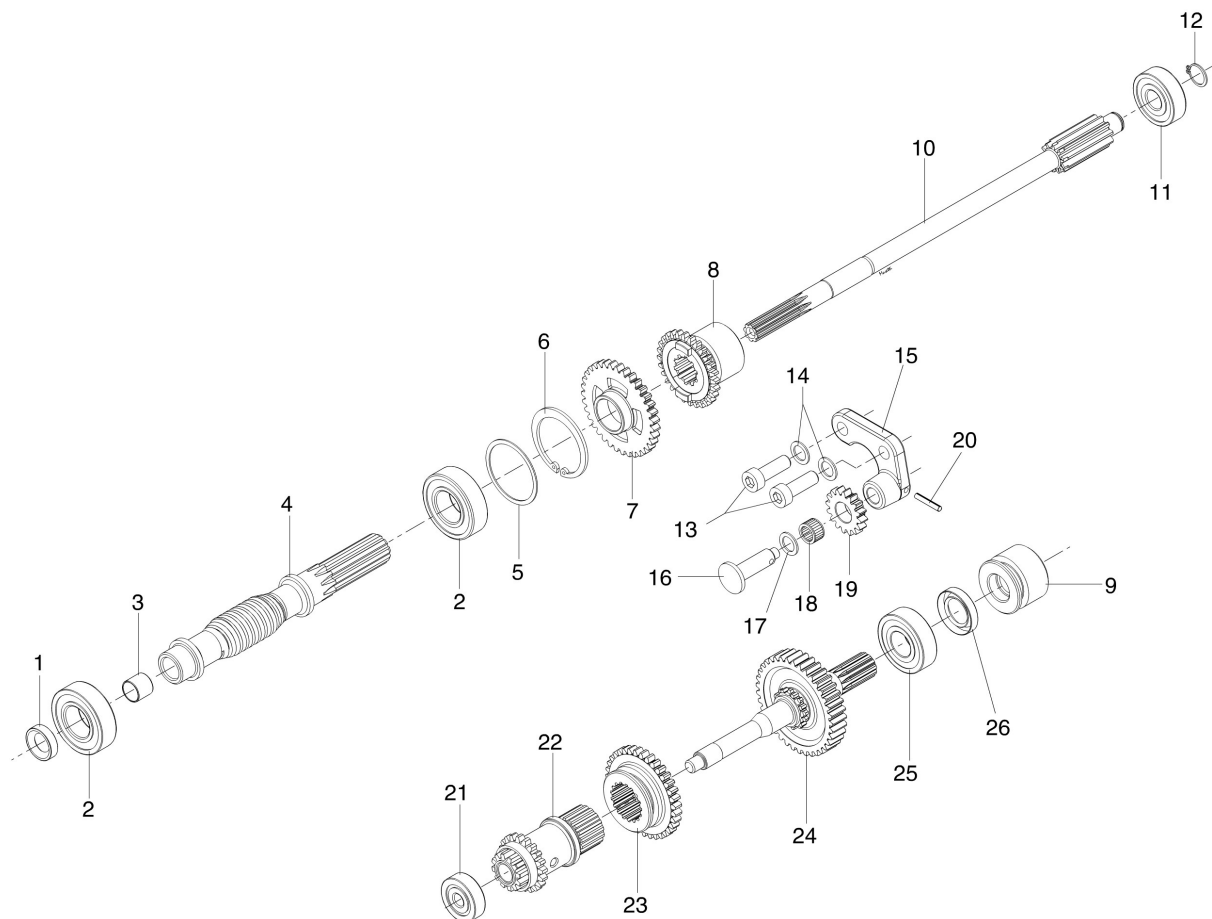

Illustration Ingranaggi (Cambio)

Rif.Nr.	Q.tà	Codice articolo	Descrizione	Validità da	Validità a	Note	Bollettino
1	1	YN0204750	Guarnizione				
2	2	YN1270751	Cuscinetto				
3	1	3038002R	Boccola				
4	1	68350070R	Albero				
5	1	YN5010200	Rondella				
6	1	YN0136900	Seeger				
7	1	YF1290812	Ingranaggio folle				
8	1	68350079AR	Ingranaggio (Scorrevole)				
9	1	YF1290816	Manicotto				
10	1	68350072AR	Albero				
11	1	YN1257700	Cuscinetto				
12	1	3024015R	Seeger				
13	2	YN6330100	Vite				
14	2	005000343R	Rosetta				
15	1	YF1290807	Supporto				
16	1	68350174R	Perno				
17	1	3064001R	Rondella				
18	1	3037026R	Gabbia a rullini				
19	1	YF1290804	Pignone				
20	1	YN5115000	Spina elastica				
21	1	YN1251500	Cuscinetto				
22	1	68350077AR	Ingranaggio doppio				
23	1	YF1290805	Pignone				
24	1	R1290814	Albero (Completo)				
25	1	YN1263701	Cuscinetto				
26	1	YN0207300	Anello di tenuta