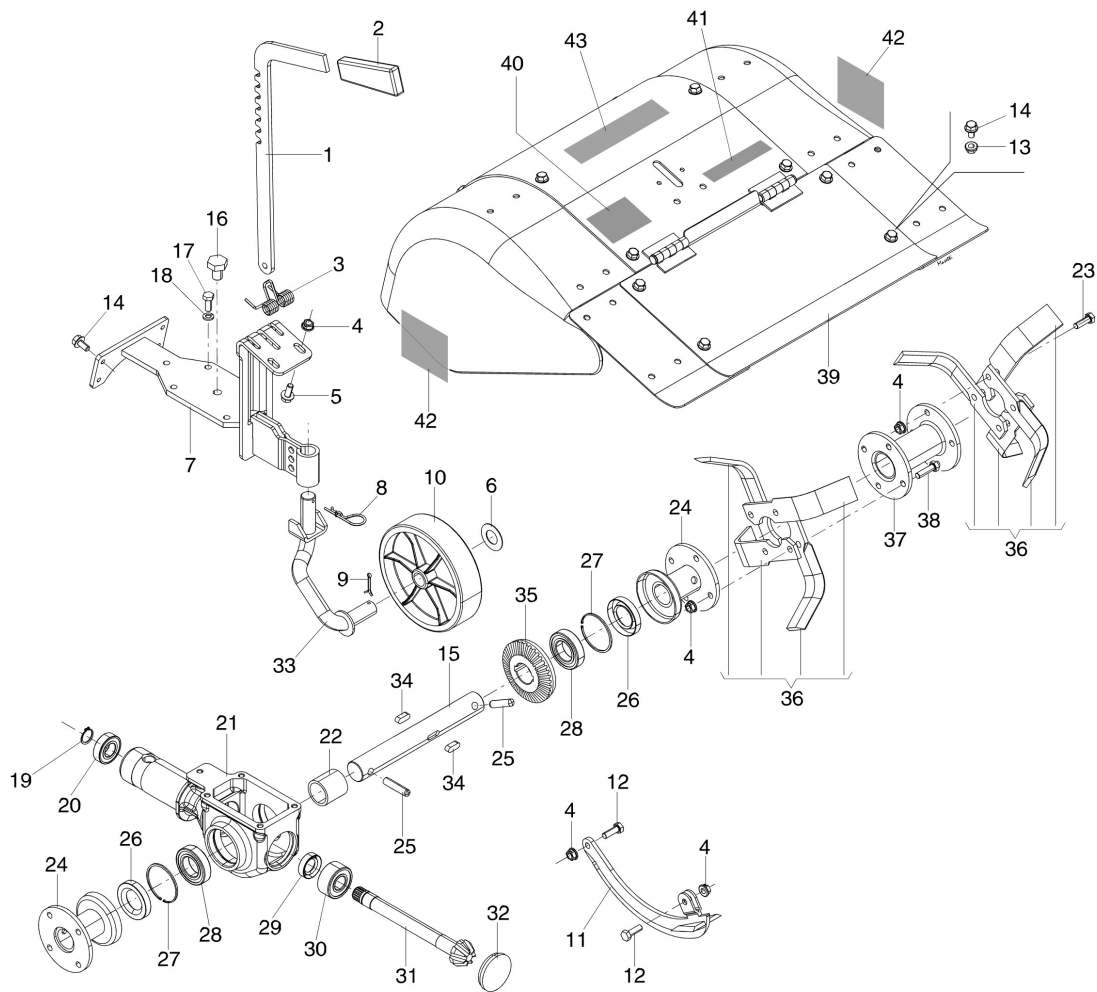

Illustration Fresa 60 cm con cofano registrabile e attacco quickfit 69219089

Rif.Nr.	Q.tà	Codice articolo	Descrizione	Validità da	Validità a	Note	Bollettino
1	1	69210262	Asta				
2	1	N2840490	Manopola				
3	1	69210102R	Molla				
4	28	YN1457570	Dado				
5	2	3906070R	Vite				
6	1	N5003250	Spessore				
7	1	69210247R	Coperchio				
8	1	N1054500	Coppiglia				
9	1	YN1060200	Coppiglia				
10	1	YK1102480	Ruotino di sostegno				
11	1	YF0015592	Coltello				
12	2	3806067R	Vite				
13	12	3933032R	Dado				
14	16	3933034R	Vite				
15	1	F0017016	Albero				
16	1	YN5254000	Tappo olio				
17	5	3906066R	Vite				
18	5	YN4366600	Rondella				
19	1	3024020R	Seeger				
20	1	YN1263201	Cuscinetto				
21	1	69210225AR	Corpo fresa				
22	1	F0017018	Distanziale			Filettatura DX; RH thread	
23	8	322000001R	Vite				
24	2	69210228R	Distanziale				
25	2	YF0017024	Spina				
26	2	N0212450	Anello				
27	2	N0138000	Seeger				
28	2	N1274500	Cuscinetto				
29	1	YN0207400	Anello				
30	1	N1264051	Cuscinetto				
31	1	F0015583	Pignone				
32	1	YN5276700	Tappo				
33	1	K3501830	Supporto				
34	2	N0651610	Chiavetta				
35	1	69210226R	Corona dentata				
36	1	R0000139	Kit coltelli			Per fresa 60 cm, kit composto da: 10pz di F0017002 (coltello DX) + 10pz. di F0017003 (coltello SX) ; For tiller 60 cm, set composed by: 10pcs of F0017002 (RIGHT knife) 5017002 (RIGHT knife) 10pcs of F0017003 (LEFT knife)	
37	2	69210038R	Distanziale				
38	8	3806074R	Vite				
39	1	69210193R	Cofano completo (60cm)				
40	1	YF1233111	Targhetta (Pericolo)				
41	1	3056374R	Targhetta (Made in Italy)				
42	2	69210216R	Targhetta BERTOLINI			Su richiesta; Upon request	
43	1	69210215R	Targhetta BERTOLINI			Su richiesta; Upon request