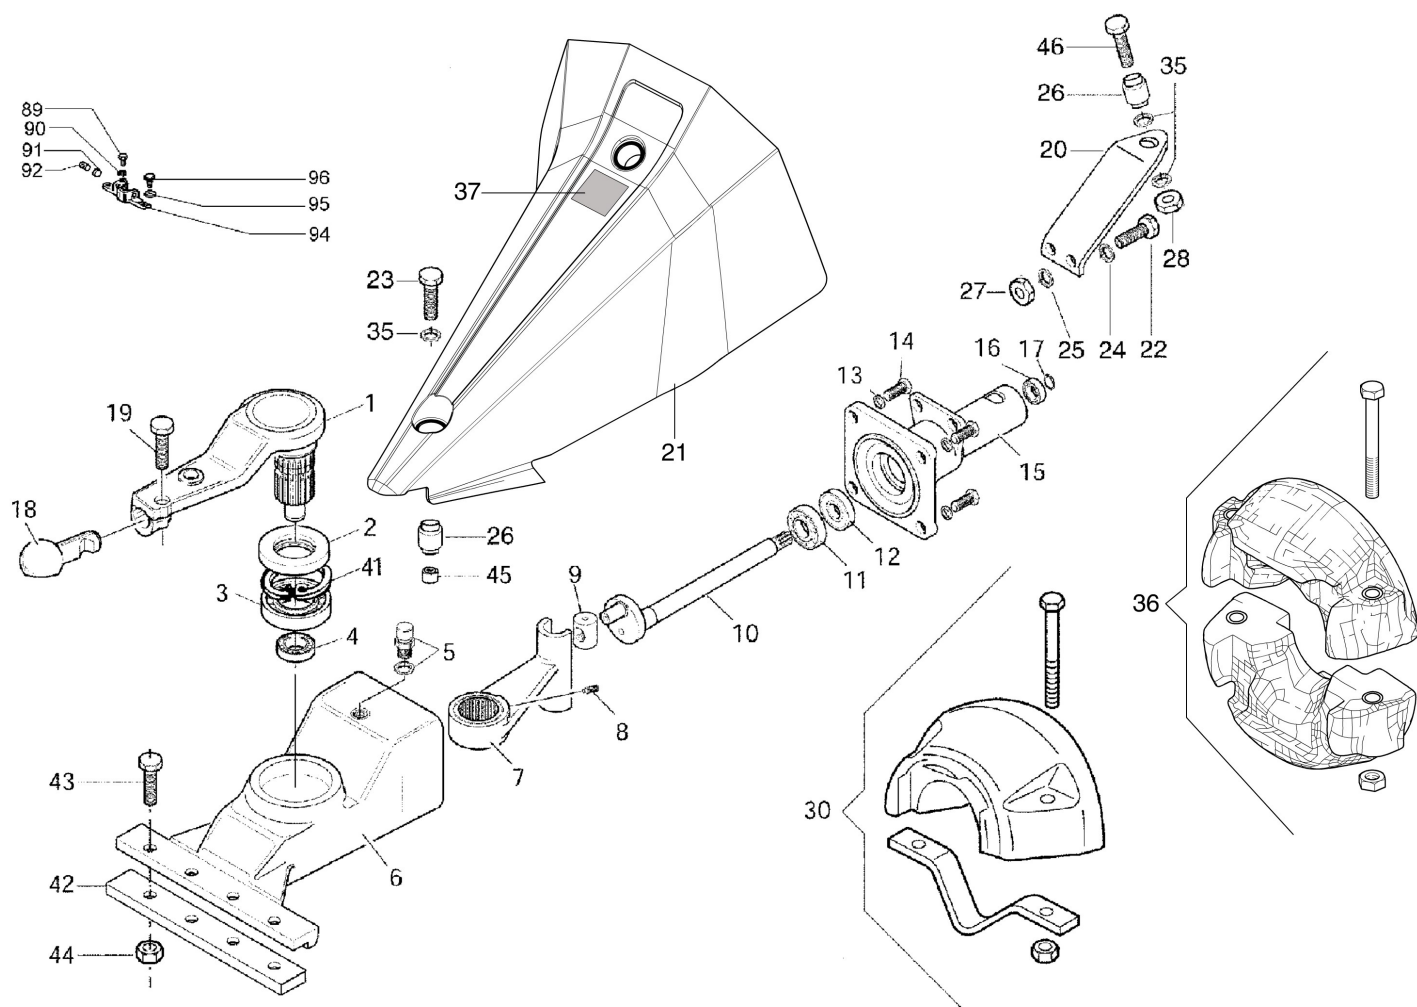

Illustration Movimento in bagno d'olio 69229097

Rif.Nr.	Q.tà	Codice articolo	Descrizione	Validità da	Validità a	Note	Bollettino
1	1	YF1303156	Biella				
2	1	YN0222805	Anello				
3	1	YN1289200	Cuscinetto				
4	1	YN1263701	Cuscinetto				
5	1	YK4101420	Tappo				
6	1	F1303100	Scatola				
7	1	F1303102D	Biella				
8	1	N6251000	Vite				
9	1	YF1303106	Cursore				
10	1	F1303108	Albero				
11	1	YN1272501	Cuscinetto				
12	1	YN0210045	Anello				
13	1	3819014R	Grower				
14	1	3806094R	Vite				
15	1	F1303101B	Coperchio				
16	1	YN1263201	Cuscinetto				
17	1	3024020R	Seeger				
18	1	YF1303155B	Perno				
19	1	3806094R	Vite				
20	1	F1303125	Supporto				
21	1	69220049BR	Cofano			Azzurro; Light Blue	
22	1	3806067R	Vite				
23	1	YN6402600	Vite				
24	1	3819013R	Grower				
25	1	3916008R	Rondella				
26	1	N4924000	Silent block				
27	1	320000028R	Dado				
28	1	YN1470200	Dado				
30	1	L0105700	Kit (Zavorra)			Singola ; Single	
35	1	3916012R	Rondella				
36	1	L0102300	Kit (Zavorra)			Doppia ; Double	
37	1	68670016R	Targhetta BERTOLINI				
41	1	N0140800	Seeger				
42	1	L0081100	Spessore				
43	1	YN6332800	Vite				
44	1	YN1463650	Dado				
45	1	F1303133	Distanziale				
46	1	N6399710	Vite				
89	1	YN6262200	Vite				
90	1	3819013R	Grower				
91	1	YF1073364	Pastiglia				
92	1	N6433900	Vite				
94	1	YF1073363B	Trascinatore				
95	1	3819013R	Grower				
96	1	3806063	Vite