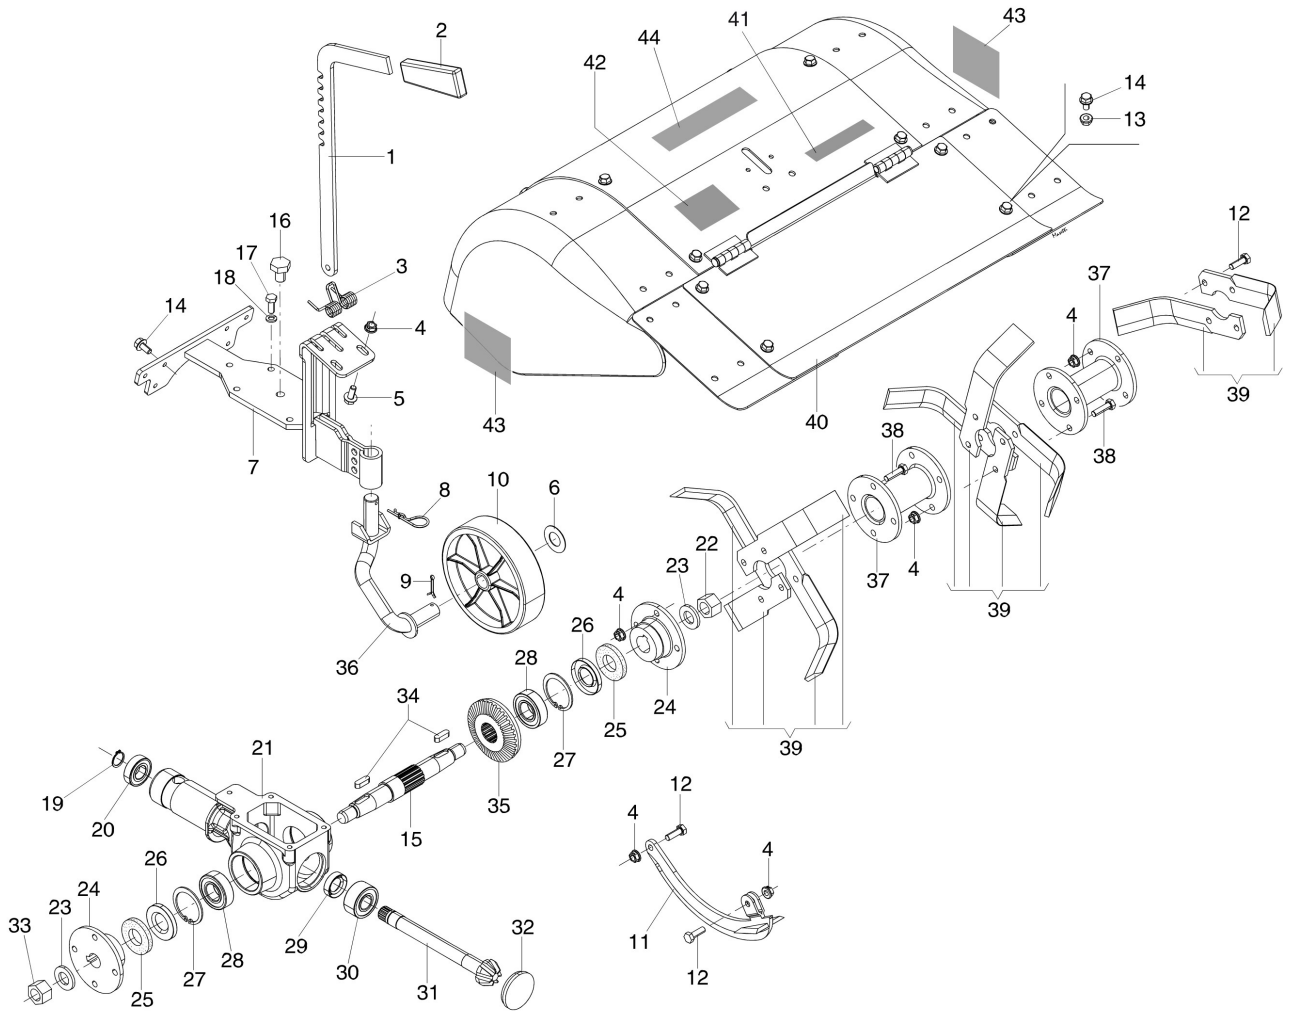

Illustration Fresa 70 cm con cofano registrabile e attacco quickfit 69219060

Rif.Nr.	Q.tà	Codice articolo	Descrizione	Validità da	Validità a	Note	Bollettino
1	1	69210262	Asta				
2	1	N2840490	Manopola				
3	1	69210102R	Molla				
4	28	YN1457570	Dado				
5	2	3906070R	Vite				
6	1	N5003250	Spessore				
7	1	69210248R	Coperchio				
8	1	N1054500	Coppiglia				
9	1	YN1060200	Coppiglia				
10	1	YK1102480	Ruotino di sostegno				
11	1	YF0015592	Coltello				
12	10	3806067R	Vite				
13	12	3933032R	Dado				
14	12	3933034R	Vite				
15	1	YF0013531	Albero				
16	1	YN5254000	Tappo olio				
17	5	3906066R	Vite				
18	5	3819013R	Grower				
19	1	3024020R	Seeger				
20	1	YN1263201	Cuscinetto				
21	1	F0015541M	Corpo fresa				
22	2	N1482500	Dado			Filettatura DX; RH thread	
23	2	N4418000	Rondella				
24	2	69210246R	Supporto				
25	2	YF0013525	Feltro				
26	2	YN0210050	Guarnizione				
27	2	YN0136800	Seeger				
28	2	YN1270701	Cuscinetto				
29	1	YN0207400	Anello				
30	1	N1264051	Cuscinetto				
31	1	F0015583	Pignone				
32	1	YN5276700	Tappo				
33	1	N1482600	Dado			Filettatura SX; LH thread	
34	2	YN0652200	Chiavetta				
35	1	F0015582	Corona				
36	1	K3501830	Supporto				
37	4	69210038R	Distanziale				
38	16	N6274000	Vite				
39	1	R0000138	Kit coltelli				
40	1	69210139R	Cofano completo (70cm)			Per fresa 60/70 cm, kit composto da: F0015602, Colore Grigio; Grey color, DX, 10pz + F0015603, SX, 10pz. Filettatura 60/70 cm set composed by: F0015602, RIGHT, 10pcs + Su richiesta; Upon request F0015603, LEFT, 10pcs	
41	1	3056374R	Targhetta (Made in Italy)				
42	1	YF1233111	Targhetta (Pericolo)				
43	2	69210216R	Targhetta BERTOLINI			Su richiesta; Upon request	
44	1	69210215R	Targhetta BERTOLINI			Su richiesta; Upon request