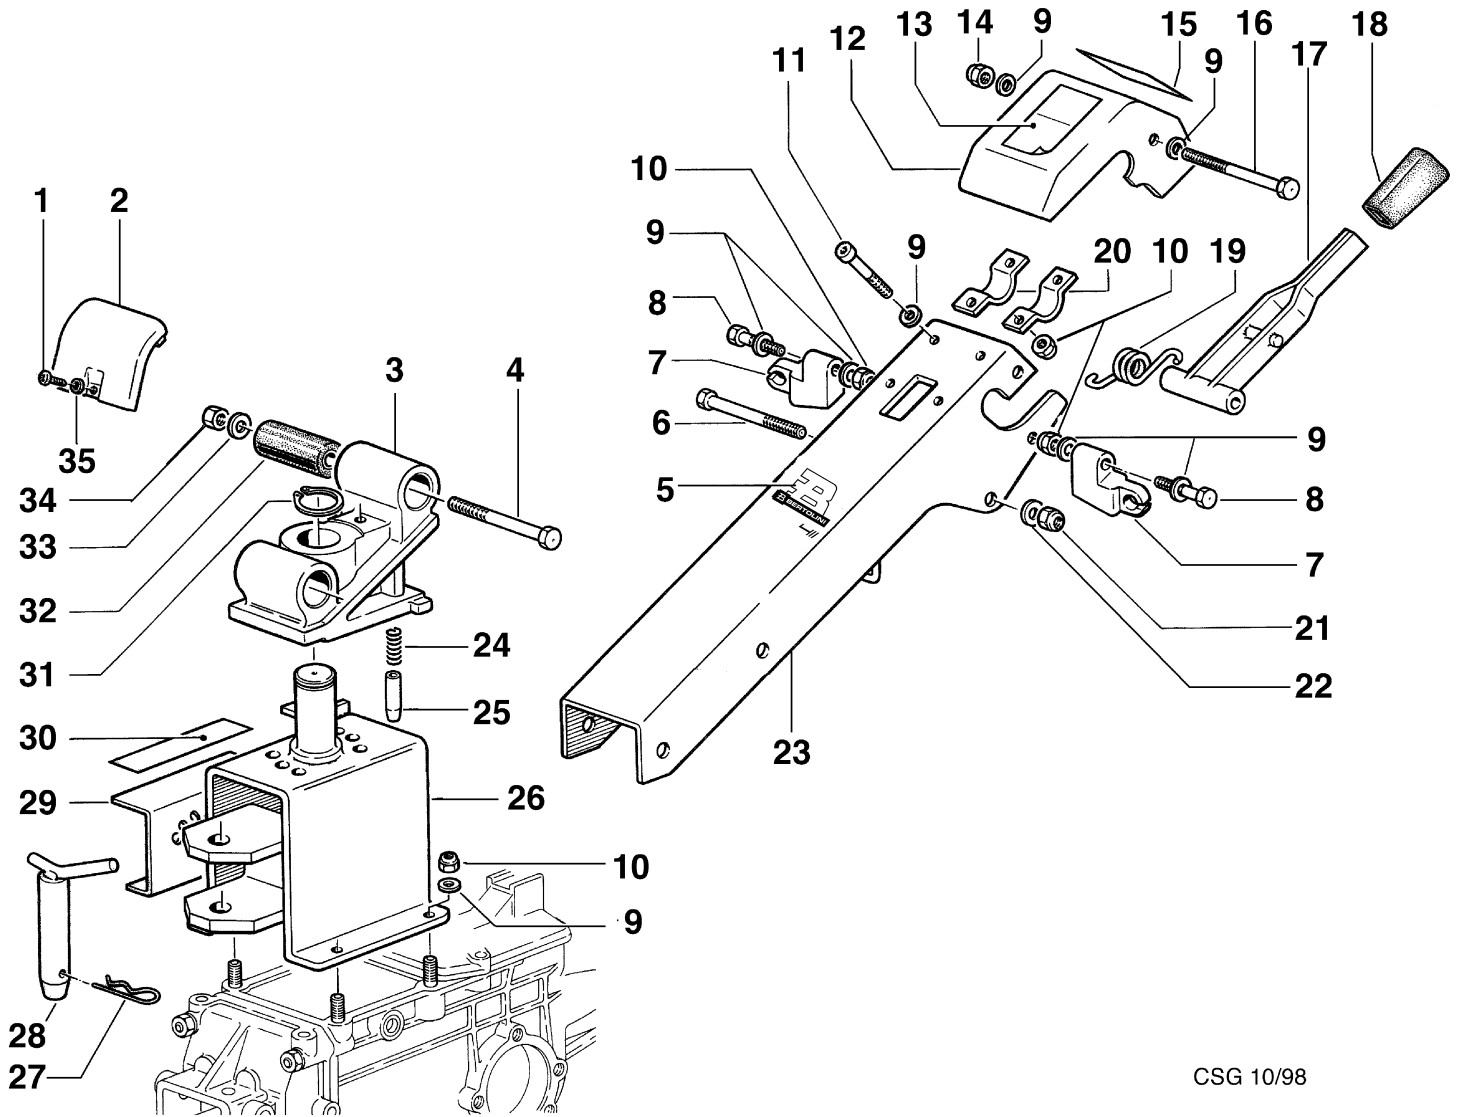

Bild Nr.	Anz.	Teilenummer	Beschreibung	Gültigkeit ab	Gültigkeit bis	Hinweis	Nachricht
							02/14
51	1	68320199R	Hebel-komplet	SN B053329010		Inferiore; Lower	BT12-006-02/14

CSG 10/98

Bild Nr.	Anz.	Teilenummer	Beschreibung	Gültigkeit ab	Gültigkeit bis	Hinweis	Nachricht
1	1	N6192200	Schraube				
2	1	68320039	Deckel			Azzurro; Light blue	
3	1	R0000113	Toranschluss				
4	1	N6407550	Schraube				
5	1	68320091	Markierung			Su richiesta; Upon request	
6	1	YN6361500	Schraube				
7	1	YF1255009B	Halter				BT12-001-10/09
8	1	3806076	Schraube				
9	1	3916008R	Scheibe				
10	1	N1458800	Mutter				
11	1	N6289250	Schraube				
12	1	68240022	Deckel				
13	1	F1291647	Markierung			Su richiesta; Upon request	
14	1	3914010R	Mutter				
15	1	F1291650	Markierung			Su richiesta; Upon request	
16	1	N6306500	Schraube				
17	1	YF1291636	Hebel				
18	1	YN2840480	Griff				
19	1	YF1291634B	Feder				
20	1	YF1151601	Klemme				
21	1	3914014R	Mutter				
22	1	3916010R	Scheibe				
23	1	68320035D	Saeule			Azzurro; Light blue	
24	1	K3503380	Feder				
25	1	YK3502650	Riegelbolzen				
26	1	68320010ER	Saeule-halterung			Azzurro; Light blue	
27	1	N5148800	Splint				
28	1	F0751647	Bolzen				
29	1	68320106	Drehschalter (Extern)		SN B053499348		BT12-009-05/14
30	1	68910100R	Markierung			Su richiesta; Upon request	
31	1	N0126400	Seeger-ring				
32	1	N4924200	Silentblock				
33	1	N4384360	Scheibe				
34	1	YN1470500	Mutter				
35	1	3916005R	Dichtring				