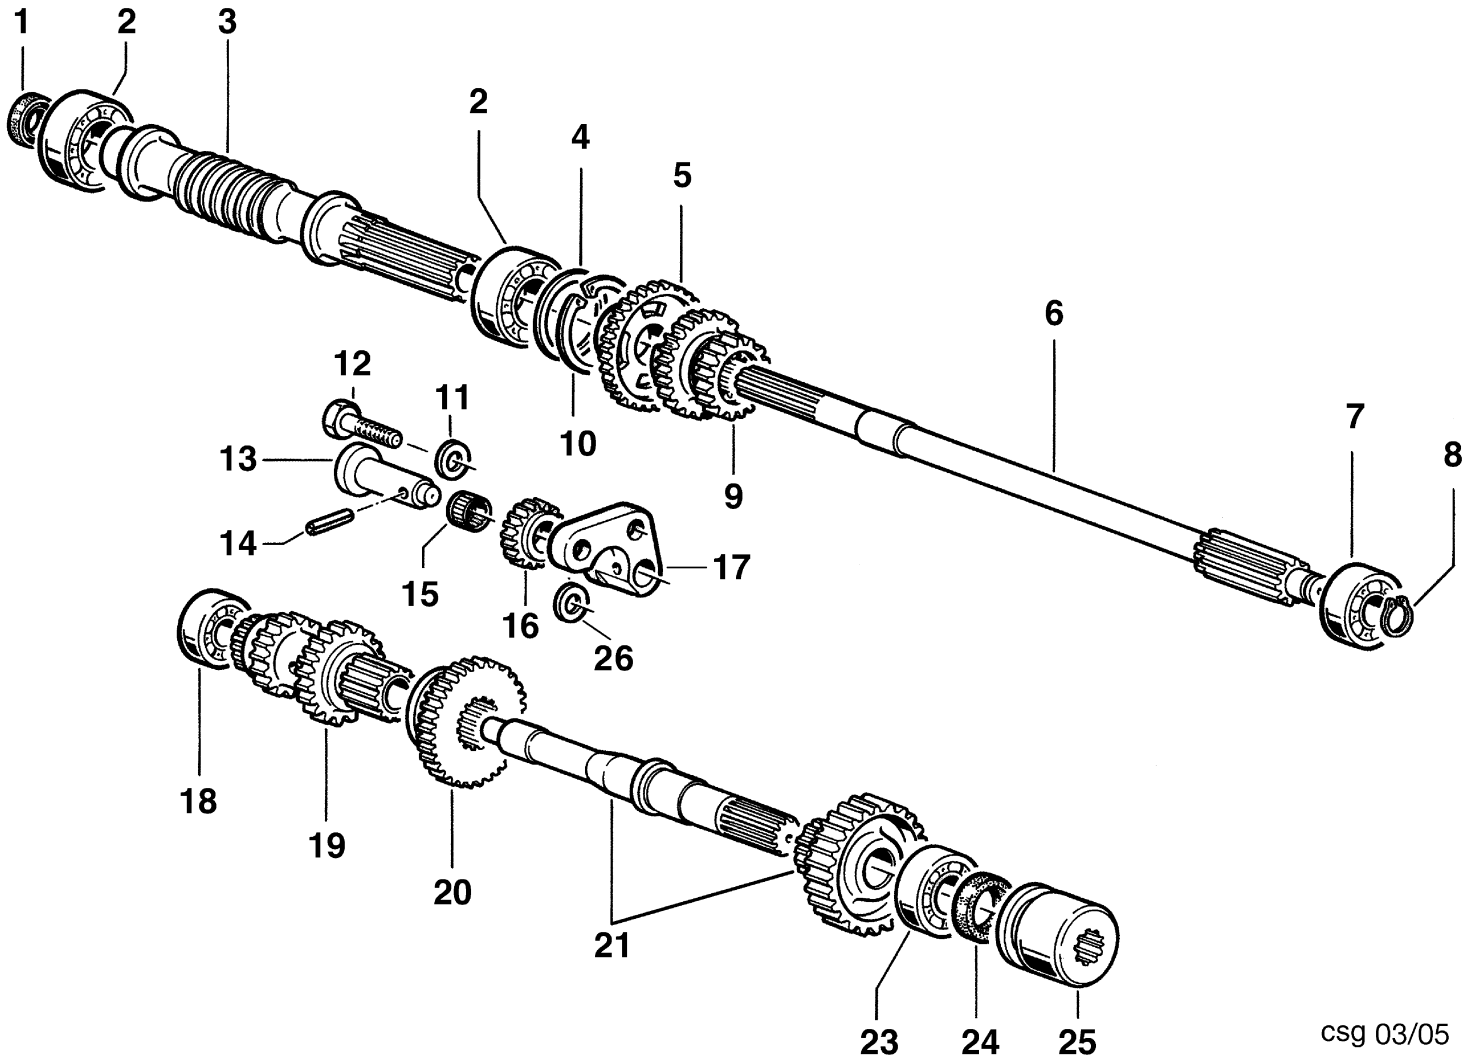

csg 03/05

Bild Nr.	Anz.	Teilenummer	Beschreibung	Gültigkeit ab	Gültigkeit bis	Hinweis	Nachricht
1	1	YN0204750	Dichtung				
2	1	N1270751	Lager				
3	1	F1290800	Welle				
4	1	N5010200	Distanzscheibe				
5	1	YF1290812	Zwischenrad				
6	1	YF1290811	Welle				
7	1	N1257700	Lager				
8	1	3024015	Seeger-ring				
9	1	YF1290813	Zahnrad (Gleitend)				
10	1	N0136900	Seeger-ring				
11	1	005000343	Unterlegscheibe				
12	1	N6327500	Schraube				
13	1	F1290803	Bolzen				
14	1	N5115000	Stift				
15	1	3037026R	Rollenkaefig				
16	1	YF1290804	Zwischenrad				
17	1	F1290807	Halter				
18	1	N1251500	Lager				
19	1	F1290810	Zahnrad				
20	1	YF1290805	Zahnrad				
21	1	R1290814	Welle (Komplet)				
23	1	YN1263701	Lager				
24	1	YN0207300	Kobelring				
25	1	YF1290816	Kappe				
26	1	N5001900	Distanzscheibe