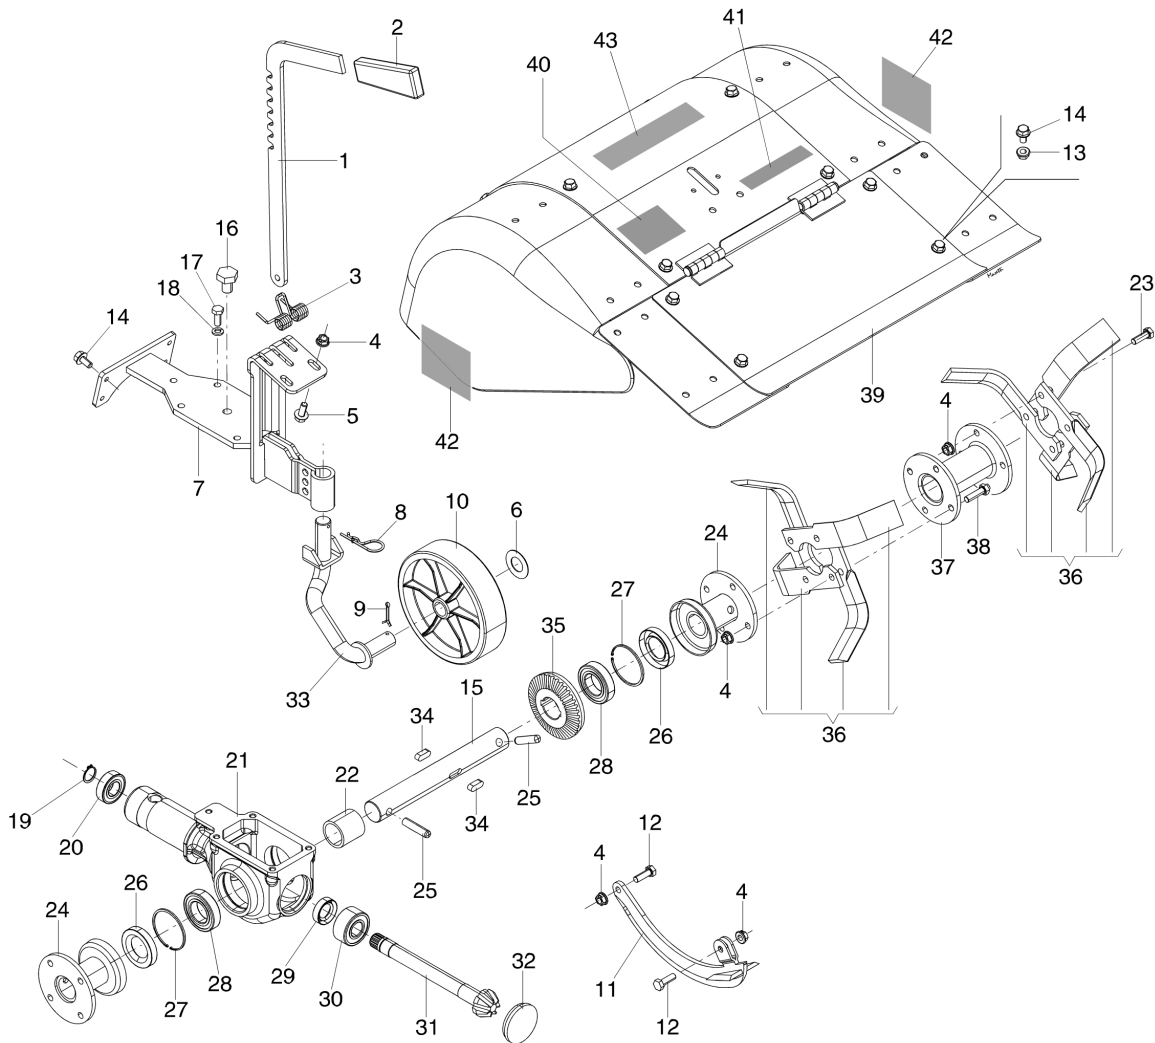

Bild Nr.	Anz.	Teilenummer	Beschreibung	Gültigkeit ab	Gültigkeit bis	Hinweis	Nachricht
1	1	69210103R	Stange				
2	1	N2840490	Griff				
3	1	69210102R	Feder				
4	28	YN1457570	Mutter				
5	2	3906070R	Schraube				
6	1	N5003250	Distanzscheibe				
7	1	69210248R	Deckel				
8	1	N1054500	Splint				
9	1	YN1060200	Splint				
10	1	YK1102480	Support wheel				
11	1	YF0015592	Messer				
12	10	3806067R	Schraube				
13	12	3933032R	Mutter				
14	12	3933034	Schraube				
15	1	YF0013531	Welle				
16	1	YN5254000	Oelpfropfen				
17	5	3906066R	Schraube				
18	5	3819013R	Grower				
19	1	3024020R	Seeger-ring				
20	1	YN1263201	Lager				
21	1	F0015541L	Bodenfräse Gehäuse				
22	2	N1482500	Mutter			Filettatura DX; RH thread	
23	2	N4418000	Scheibe				
24	2	69210246R	Halter				
25	2	YF0013525	Filz				
26	2	YN0210050	Dichtung				
27	2	YN0136800	Seeger-ring				
28	2	YN1270701	Lager				
29	1	YN0207400	Ring				
30	1	N1264051	Lager				
31	1	F0015583	Ritzel				
32	1	YN5276700	Stopfen				
33	1	N1482600	Mutter			Filettatura SX; LH thread	
34	2	YN0652200	Schluessel				
35	1	F0015582	Kranz				
36	1	K3501830	Halter				
37	4	69210038R	Distanzstück				
38	16	N6274000	Schraube				
39	1	R0000139	Messeren			Per fresa 70 cm, kit composto da: F0017002, DX, 10pz + F0017003, SX, 10pz; For tiller 70 cm, set composed by: F0017002, RIGHT, 10pcs + F0017003, LEFT, 10pcs	
40	1	69210139R	Komplet Haube (70cm)			Colore Grigio; Grey color	
41	1	3056374R	Markierung (Made in Italy)			Su richiesta; Upon request	
42	1	YF1233111	Markierung (Gefahr)			Su richiesta; Upon request	
43	2	69210216R	Markierung BERTOLINI			Su richiesta; Upon request	
44	1	69210215R	Markierung BERTOLINI			Su richiesta; Upon request	