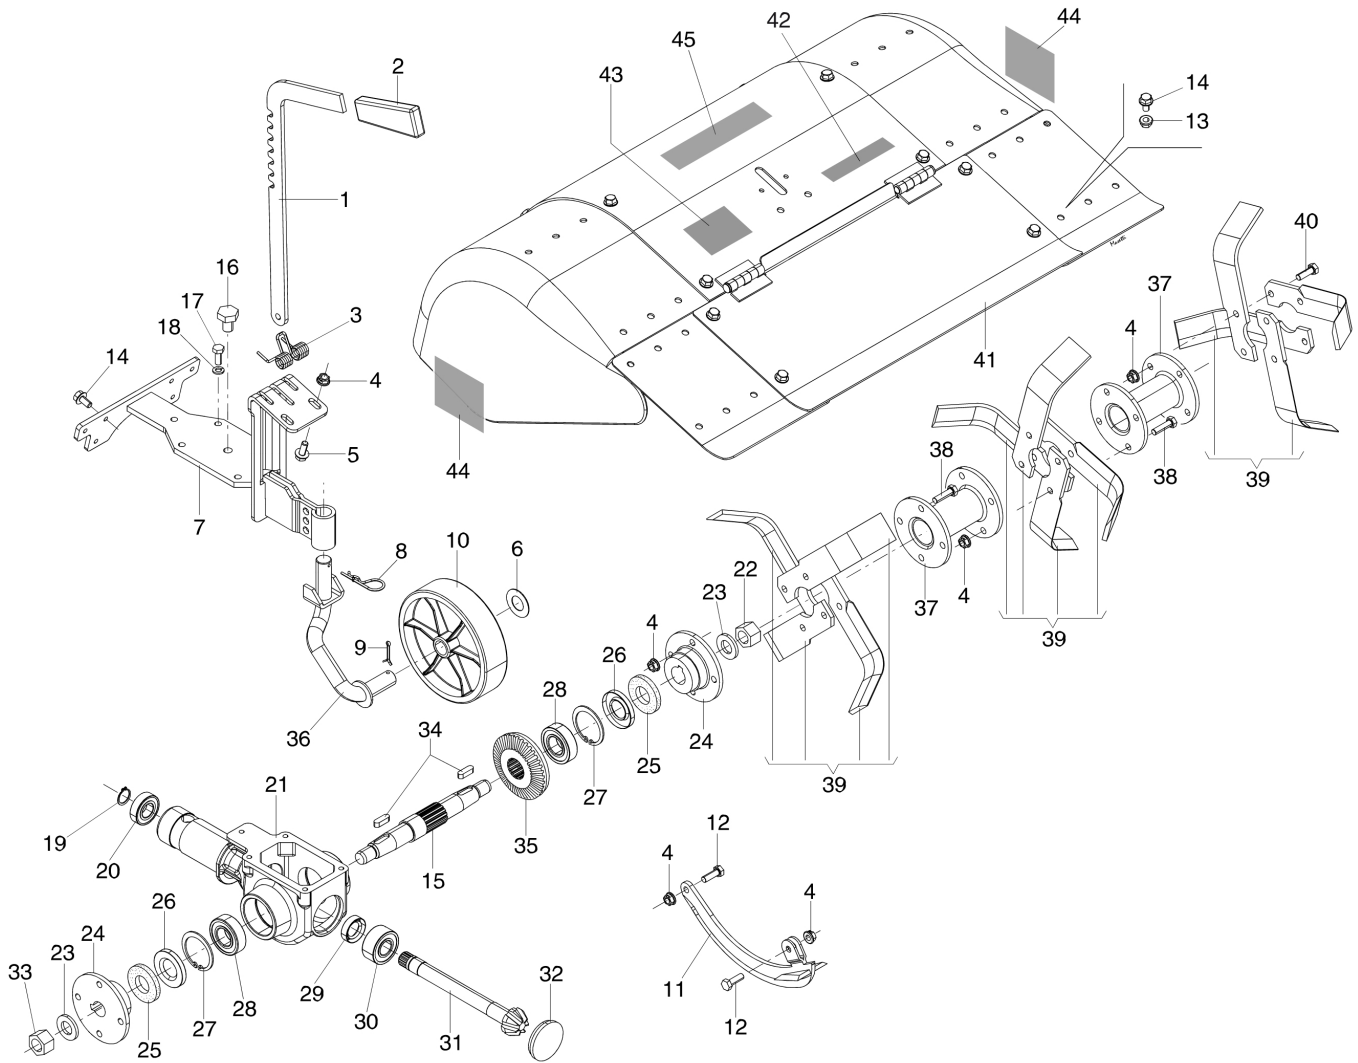

Bild Nr.	Anz.	Teilenummer	Beschreibung	Gültigkeit ab	Gültigkeit bis	Hinweis	Nachricht
1	1	69210103R	Stange				
2	1	N2840490	Griff				
3	1	69210102R	Feder				
4	28	YN1457570	Mutter				
5	2	3906070R	Schraube				
6	1	N5003250	Distanzscheibe				
7	1	69210247R	Deckel				
8	1	N1054500	Splint				
9	1	YN1060200	Splint				
10	1	YK1102480	Support wheel				
11	1	YF0015592	Messer				
12	2	3806067R	Schraube				
13	12	3933032R	Mutter				
14	16	3933034	Schraube				
15	1	F0017016	Welle				
16	1	YN5254000	Oelpfropfen				
17	5	3906066R	Schraube				
18	5	YN4366600	Scheibe				
19	1	3024020R	Seeger-ring				
20	1	YN1263201	Lager				
21	1	69210225R	Bodenfräse Gehäuse				
22	1	F0017018	Distanzstück			Filettatura DX; RH thread	
23	8	322000001	Schraube				
24	2	69210228R	Distanzstück				
25	2	YF0017024	Stift				
26	2	N0212450	Ring				
27	2	N0138000	Seeger-ring				
28	2	N1274500	Lager				
29	1	YN0207400	Ring				
30	1	N1264051	Lager				
31	1	F0015583	Ritzel				
32	1	YN5276700	Stopfen				
33	1	K3501830	Halter				
34	2	N0651610	Schluessel				
35	1	69210226R	Kranz				
36	1	R0000139	Messeren			Per fresa 70 cm, kit composto da: F0017002, DX, 10pz + F0017003, SX, 10pz; For tiller 70 cm, set composed by: F0017002, RIGHT, 10pcs + F0017003, LEFT, 10pcs	
37	2	69210038R	Distanzstück				
38	8	3806074R	Schraube				
39	1	69210193R	Komplet Haube (60cm)			Colore Grigio; Grey color	
40	1	YF1233111	Markierung (Gefahr)			Su richiesta; Upon request	
41	1	3056374R	Markierung (Made in Italy)			Su richiesta; Upon request	
42	2	69210216R	Markierung BERTOLINI			Su richiesta; Upon request	
43	1	69210215R	Markierung BERTOLINI			Su richiesta; Upon request	