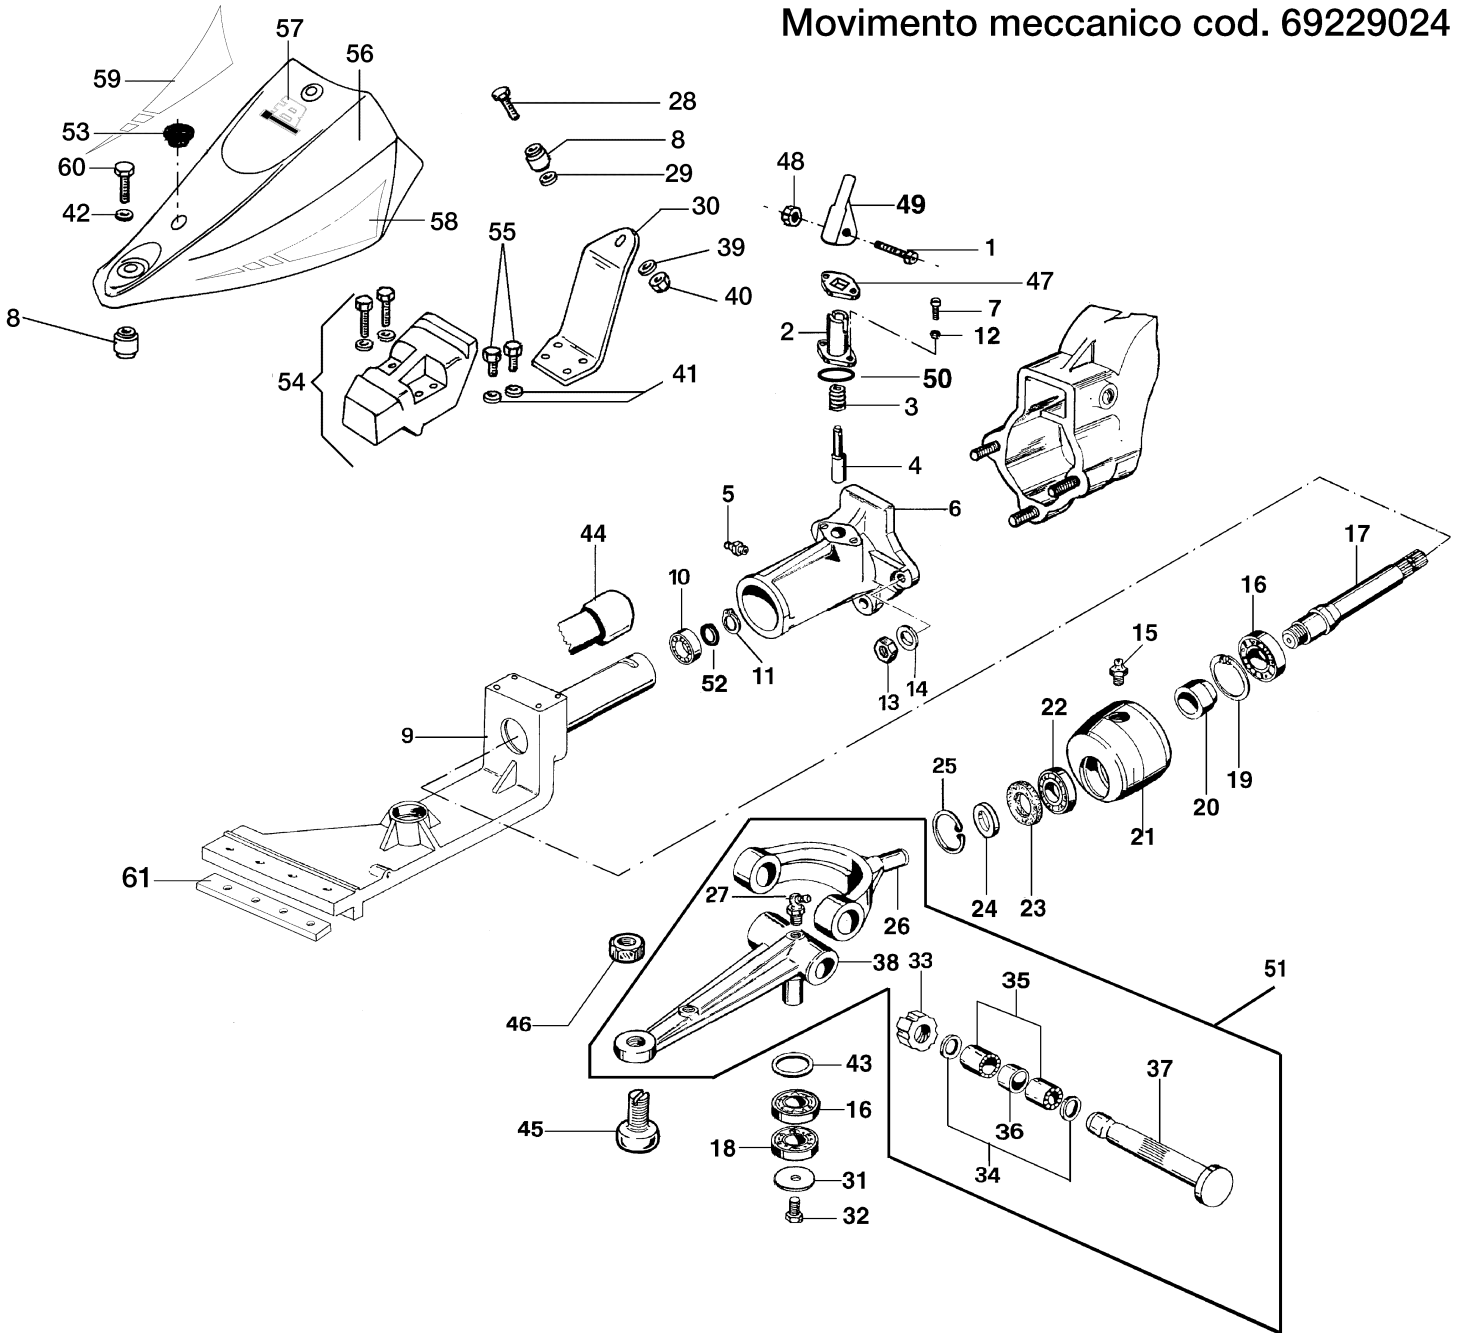

Bild Nr.	Anz.	Teilenummer	Beschreibung	Gültigkeit ab	Gültigkeit bis	Hinweis	Nachricht
1	1	3801027R	Schraube				
2	1	YF1294702	Führung				
3	1	YN3118700	Feder				
4	1	YF1054710	Riegelbolzen				
5	1	YN2605600	Fettnippel				
6	1	L0100700	Quickfit			Corto; Short	
6	1	L0100300	Long QuickFit coupling			Lungo; Long	
7	1	3801022R	Schraube				
8	2	N4924000	Silentblock				
9	1	F1073358	Halter				
10	1	YN1263201	Lager				
11	1	3024020R	Seeger-ring				
12	1	YN4358110	Scheibe				
13	1	YN1470500	Mutter				
14	1	YN4387700	Scheibe				
15	1	YN2605600	Fettnippel				
16	1	YN1271100	Lager				
17	1	YF1073106	Welle				
18	1	N1270400	Lager				
19	1	YN0136800	Seeger-ring				
20	1	YF1073145	Distanzstück				
21	1	YF1073105	Floating Head				
22	1	N1258301	Lager				
23	1	YN0207500	Ring				
24	1	YN4429200	Scheibe				
25	1	YN0130000	Seeger-ring				
26	1	F1073513	Gabel				
27	1	YN2605600	Fettnippel				
28	1	N6399710	Schraube				
29	1	3916012	Scheibe				
30	1	YF1303126	Halter				
31	1	YF1073372	Scheibe				
32	1	N6320500	Schraube				
33	1	N2101600	Zwinge				
34	1	N5002850	Scheibe				
35	1	YN1261350	Lager				
36	1	YF1073190	Distanzstück				
37	1	F1073191	Bolzen				
38	1	YF1073375	Pleuel				
39	1	3916012	Scheibe				
40	1	YN1470200	Mutter				
41	1	3819013R	Grower				
42	1	3916012	Scheibe				
43	1	YN5005400	Scheibe				
44	1	L0038100	Distanzstück				
45	1	YF1073260	Bolzen				
46	1	N1474500	Mutter				
47	1	YF1294701	Streifen				
48	1	3914008R	Mutter				
49	1	YF1294700	Hebel				
50	1	3049016R	O-ring				
51	1	P0001289	Halter kit				
52	1	YK7035045	O-ring				
53	1	YN5265900	Stopfen				
54	1	L0105500	Set (Counterweight) Mechanical movement				
55	1	3806031	Schraube				
56	1	YPA001784	Gruppe (Haube)			Azzurro; Light blue	
57	1	68320085R	Markierung			Su richiesta; Upon request	
58	1	68910006	Markierung			Su richiesta; Upon request	
59	1	68910007	Markierung			Su richiesta; Upon request	
60	1	N6399710	Schraube				
61	1	L0081100	Distanzscheibe			Utilizzare con ruote > 4.00/5.00-10"; Use with wheels > 4.00/5.00-10	