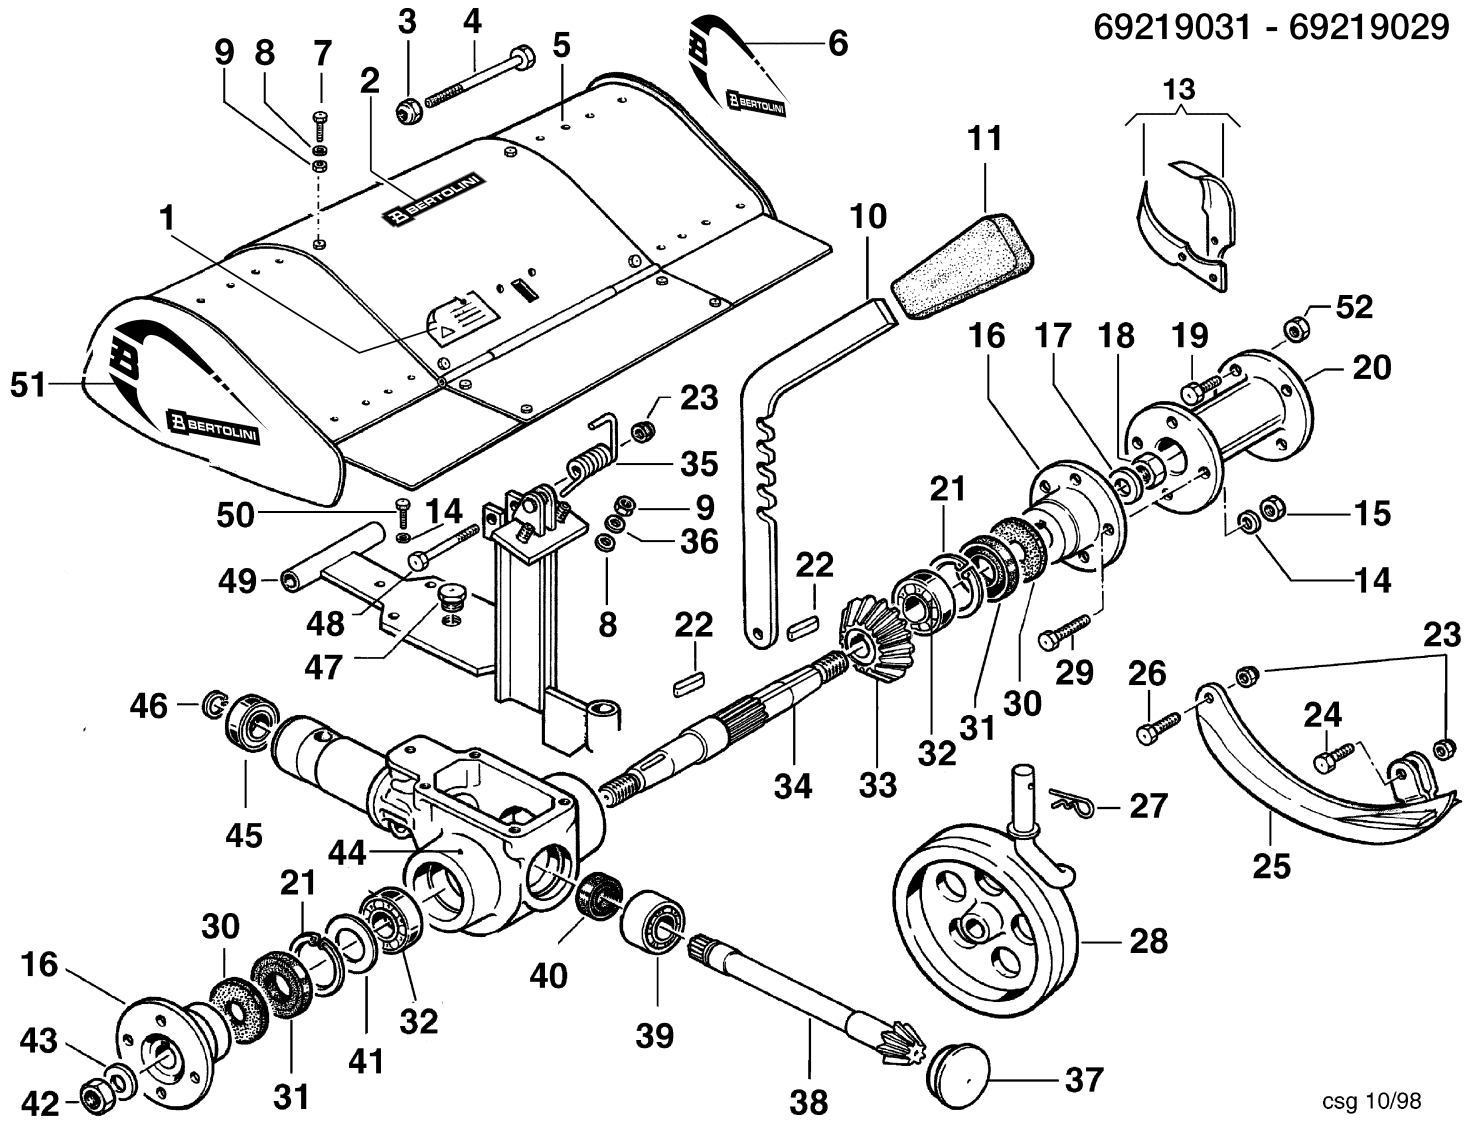

csg 10/98

Bild Nr.	Anz.	Teilenummer	Beschreibung	Gültigkeit ab	Gültigkeit bis	Hinweis	Nachricht
1	1	F0015577	Markierung (Gefahr)			Su richiesta; Upon request	
2	1	68920009	Markierung			Su richiesta; Upon request	
3	1	YN1476760	Mutter				
4	1	N6433770	Schraube				
5	1	PA001625	Haube			70 cm; Azzurro; Light blue	
5	1	PA001835	Haube			65 cm; Azzurro; Light blue	
6	1	68320089	Markierung			Su richiesta; Upon request; DX; RIGHT;	
7	1	3806063	Schraube				
8	1	3916009	Unterlegscheibe				
9	1	320000028R	Mutter				
10	1	YF0015591	Stange				
11	1	N2840490	Griff				
13	1	R0000136	Messeren			Per fresa 65 cm, kit composto da: F0015517, DX, 10pz + F0015518, SX, 10pz; For tillers 65 cm, set composed by: F0015517, RIGHT, 10pcs + F0015518, LEFT, 10pcs	
13	1	R0000138	Messeren			Per fresa 70 cm, kit composto da: F0015602, DX, 10pz + F0015603, SX, 10pz; For tillers 70 cm, set composed by: F0015602, RIGHT, 10pcs + F0015603, LEFT, 10pcs	
14	1	YN4366600	Scheibe				
15	1	YN1457300	Mutter				
16	1	69210246R	Halter			70 cm	
16	1	F0015547	Halter			65 cm	
17	1	N4418000	Scheibe				
18	1	N1482500	Mutter				
19	1	N6262100	Schraube			70 cm	
19	1	YN6269100	Schraube			65 cm	
20	1	69210039	Distanzstück			65 cm	BT12-002-11/10
20	1	69210038R	Distanzstück			70 cm	BT12-002-11/10
21	1	YN0136800	Seeger-ring				
22	1	YN0652200	Schluessel				
23	1	YN1458020	Mutter				
24	1	3806065	Schraube				
25	1	YF0015592	Messer				
26	1	3806067R	Schraube				
27	1	N1054500	Splint				
28	1	Z0020368	Support wheel				
29	1	N6274000	Schraube				
30	1	YF0013525	Filz				
31	1	YN0210050	Dichtung				
32	1	YN1270701	Lager				
33	1	F0015582	Kranz				
34	1	YF0013531	Welle				
35	1	F0015587	Feder				
36	1	3819013R	Grower				
37	1	YN5276700	Stopfen				
38	1	F0015583	Ritzel				
39	1	N1264051	Lager				
40	1	YN0207400	Ring				
41	1	N5006800	Distanzscheibe				
42	1	N1482600	Mutter				
43	1	N4418000	Scheibe				
44	1	F0015541	Bodenfrase				
45	1	YN1263201	Lager				
46	1	3024020R	Seeger-ring				
47	1	YN5254000	Oelpfropfen				
48	1	N6294400	Schraube				
49	1	YF0015590	Deckel				
50	1	YN6255400	Schraube				
51	1	68320090	Markierung			Su richiesta; Upon request; SX; LEFT	
52	1	YN1457570	Mutter