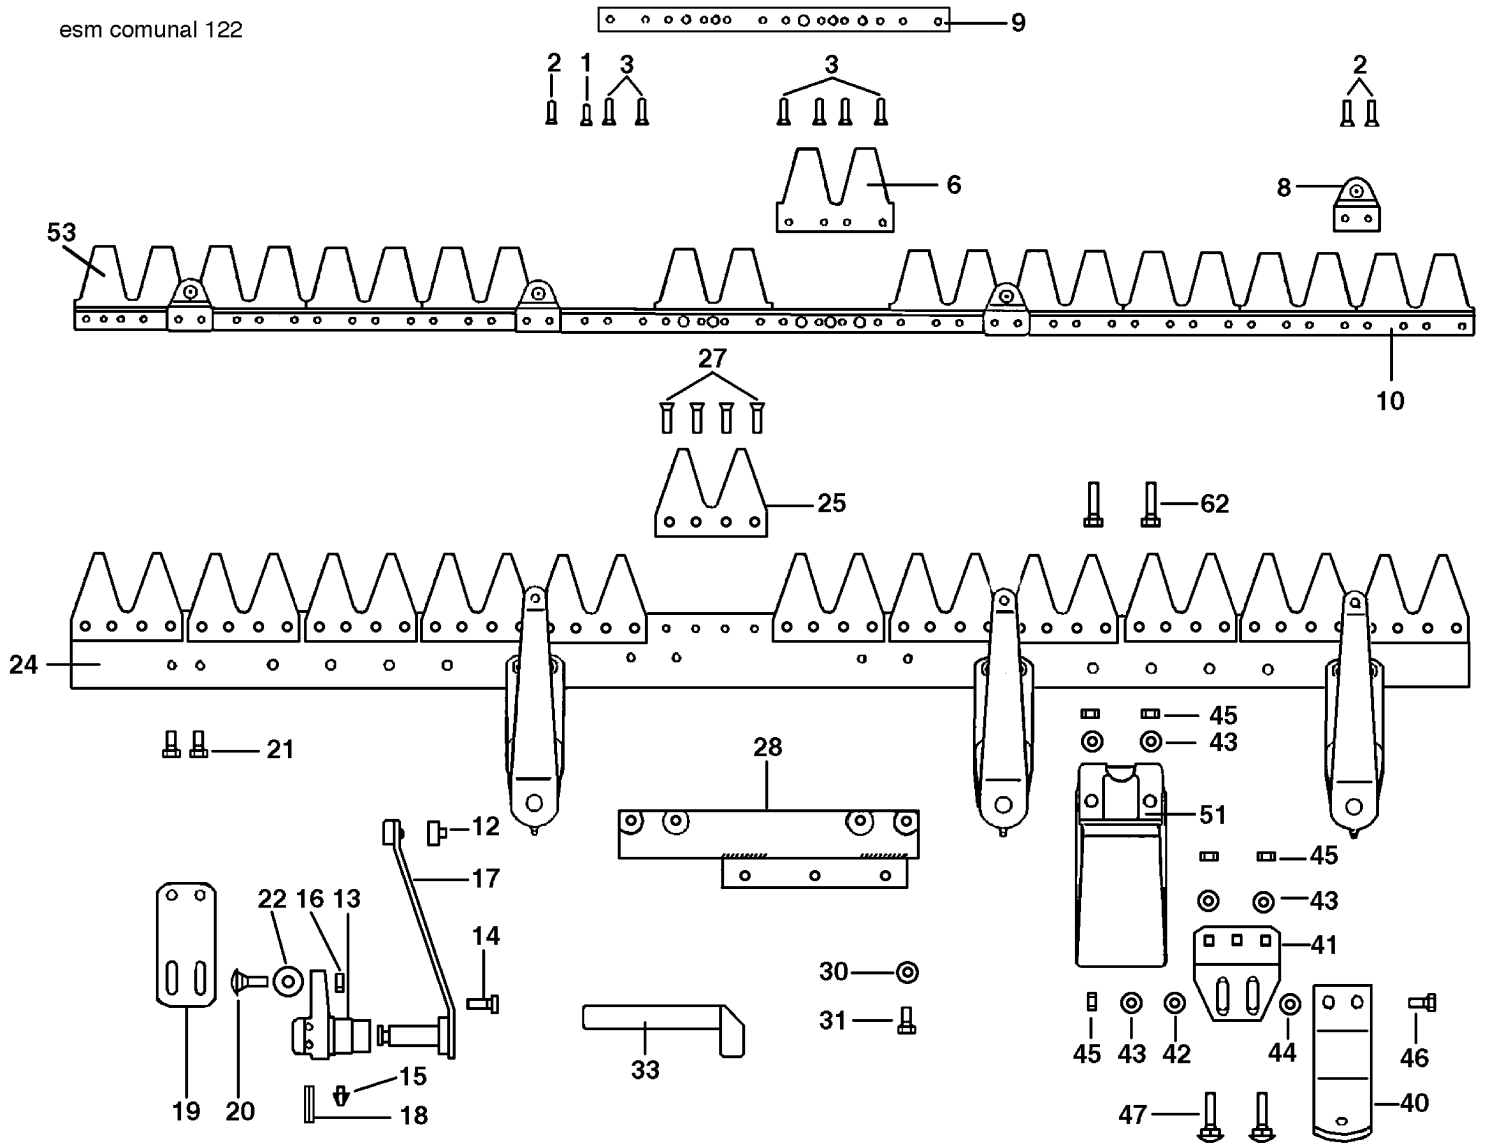

esm comunale 122

Bild Nr.	Anz.	Teilenummer	Beschreibung	Gültigkeit ab	Gültigkeit bis	Hinweis	Nachricht
1	1	R1504705	Niete				
2	1	R1504706	Niete				
3	1	F1073441	Niete				
6	1	R1504709	Scherenmesser (Doppelt)				
8	1	R1504764	Halter				
9	1	F1073438	Verstaerkung				
10	1	YF1073409	Scherenmesser cm.122			122 cm	
12	1	R1504773	Lager				
13	1	R1504768	Halter				
14	1	R1504769	Schraube				
15	1	R1504770	Fettnippel				
16	1	R1504723	Mutter				
17	1	R1504772	Schwungarm				
18	1	R1504771	Stift				
19	1	F1073436	Platte				
20	1	F1073442	Schraube				
21	1	N6249300	Schraube				
22	1	R1504776	Scheibe				
24	1	F1073417	Buchrücken (Stange)			122 cm	
25	1	F1073422	Zahn (Doppelt)				
27	1	N0892500	Niete				
28	1	F1073401	Anschlussplatte				
30	1	YN4365400	Scheibe				
31	1	YN6254600	Schraube				
33	1	F1073415	Hebel (Montage)				
40	1	F1073428	Sohle				
41	1	F1073430	Befestigung (Sohle)				
42	1	3916008R	Scheibe				
43	1	YN4365400	Scheibe				
44	1	F1073443	Scheibe				
45	1	R1504723	Mutter				
46	1	3806067R	Schraube				
47	1	R1504720	Schraube				
51	1	F1073432	Gleitschuh				
53	1	YF1073409	Scherenmesser cm.122			122 cm	
62	1	3806070R	Schraube				