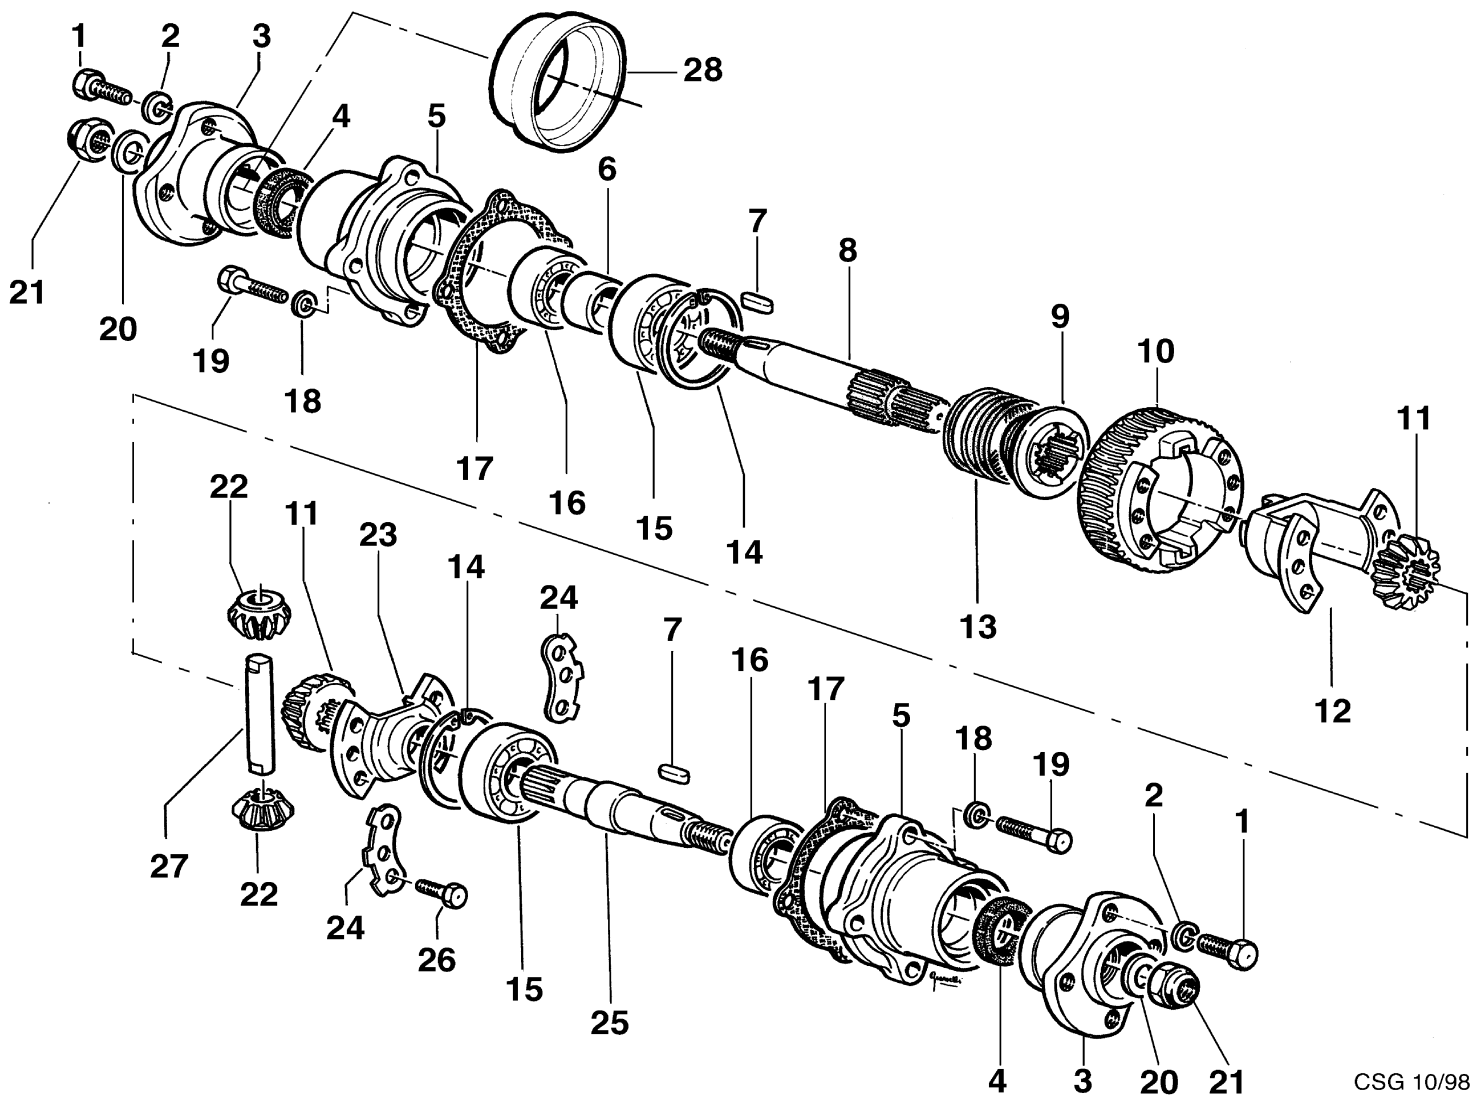

CSG 10/98

Bild Nr.	Anz.	Teilenummer	Beschreibung	Gültigkeit ab	Gültigkeit bis	Hinweis	Nachricht
1	1	N6322000	Schraube				
2	1	3819014R	Grower				
3	1	YF1290211	Radnabe				
4	1	YN0209720	Ring				
5	1	F1290209	Halter				
6	1	F1290210	Distanzstück				
7	1	YN0646800	Keil				
8	1	YF1290207	Halbachse			DX; RIGHT	
9	1	F1290201	Kappe				
10	1	YF1290205	Rad				
11	1	F1290203	Kranz				
12	1	F1290212	Gehaeuse				
13	1	N3138800	Feder				
14	1	028200031	Seeger-ring				
15	1	N1272501	Lager				
16	1	YN1270701	Lager				
17	1	-	Nicht verfügbar für diesen produkt				
18	1	3819013R	Grower				
19	1	322000001	Schraube				
20	1	N4403000	Grower				
21	1	YN1479800	Mutter				
22	1	F1290202	Ritzel				
23	1	F1290213	Deckel				
24	1	F1290204	Platte				
25	1	YF1290208	Halbachse			SX; LEFT	
26	1	N6254500	Schraube				
27	1	F1290206	Bolzen				
28	1	F1290227	Schultz