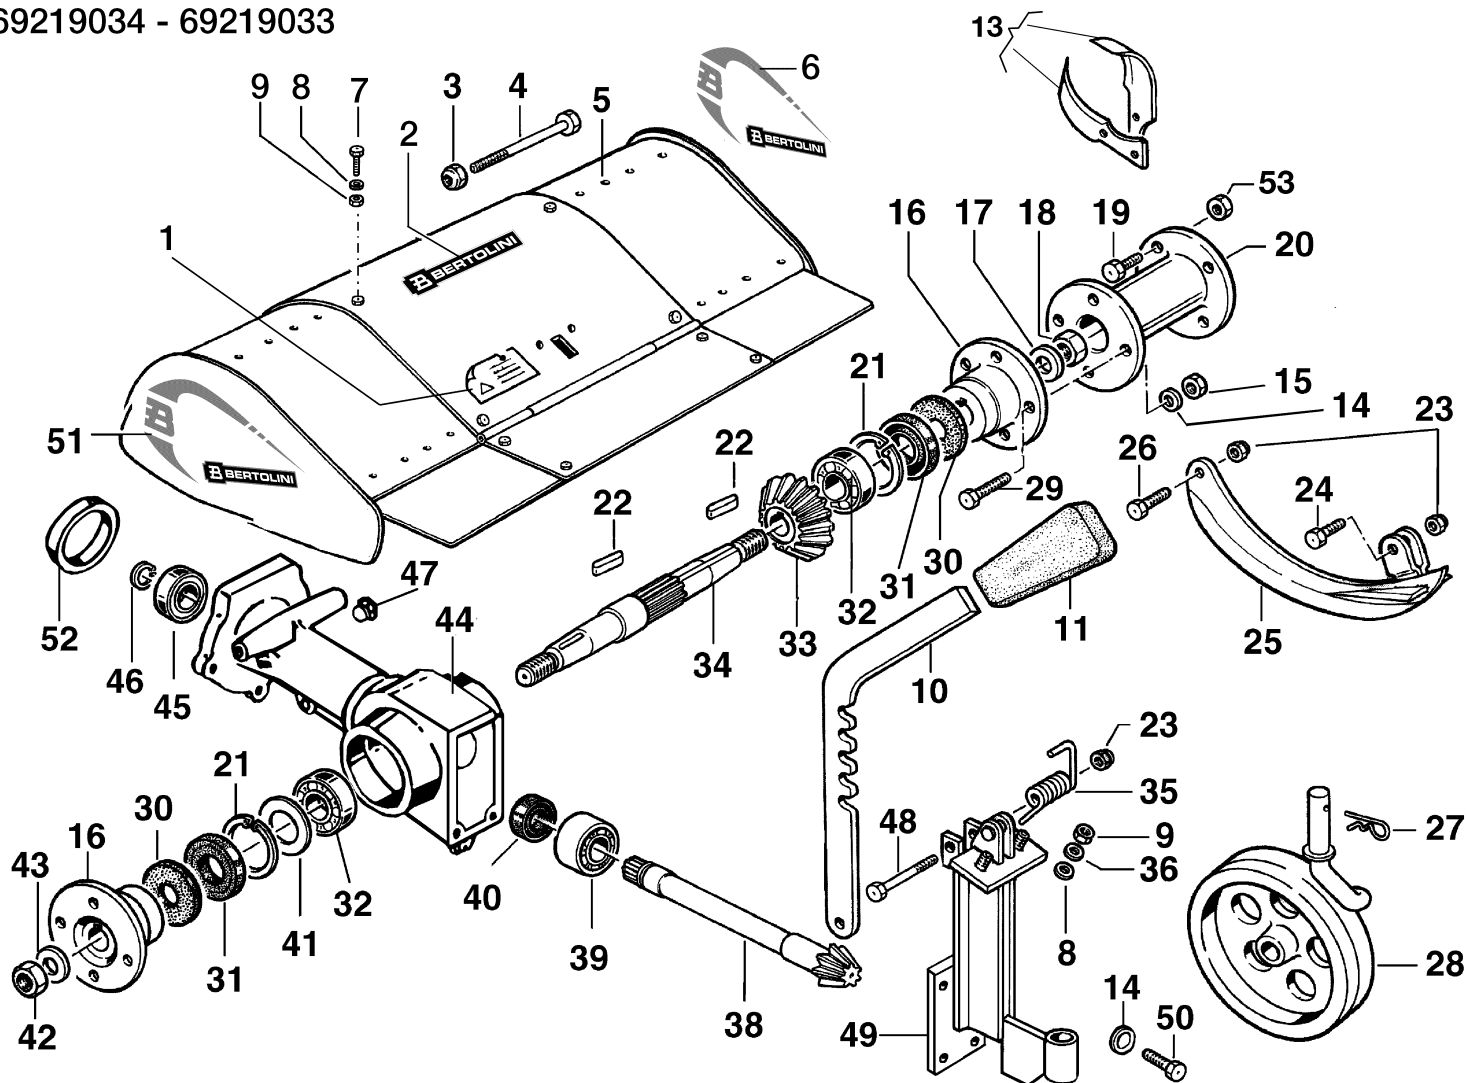

69219034 - 69219033

Bild Nr.	Anz.	Teilenummer	Beschreibung	Gültigkeit ab	Gültigkeit bis	Hinweis	Nachricht
1	1	F0015577	Markierung (Gefahr)			Su richiesta; Upon request	
2	1	68920009	Markierung			Su richiesta; Upon request	
3	1	YN1476760	Mutter				
4	1	N6433770	Schraube				
5	1	PA001625	Haube			70 cm; Azzurro; Light blue	
5	1	PA001835	Haube			65 cm; Azzurro; Light blue	
6	1	68320089	Markierung			Su richiesta; Upon request; DX; RIGHT;	
7	1	3806063	Schraube				
8	1	3916009	Unterlegscheibe				
9	1	32000028R	Mutter				
10	1	YF0015591	Stange				
11	1	N2840490	Griff				
13	1	R0000136	Messeren			Per fresa 65 cm, kit composto da: F0015517, DX, 10pz + F0015518, SX, 10pz; For tillers 65 cm, set composed by: F0015517, RIGHT, 10pcs + F0015518, LEFT, 10pcs	
13	1	R0000138	Messeren			Per fresa 70 cm, kit composto da: F0015602, DX, 10pz + F0015603, SX, 10pz; For tillers 70 cm, set composed by: F0015602, RIGHT, 10pcs + F0015603, LEFT, 10pcs	
14	1	YN4366600	Scheibe				
15	1	YN1457300	Mutter				
16	1	69210246R	Halter			70 cm	
16	1	F0015547	Halter			65 cm	
17	1	N4418000	Scheibe				
18	1	N1482500	Mutter				
19	1	N6262100	Schraube			70 cm	
19	1	YN6269100	Schraube			65 cm	
20	1	69210039	Distanzstück			65 cm	BT12-002-11/10
20	1	69210038R	Distanzstück			70 cm	BT12-002-11/10
21	1	YN0136800	Seeger-ring				
22	1	YN0652200	Schluessel				
23	1	YN1458020	Mutter				
24	1	3806065	Schraube				
25	1	YF0015592	Messer				
26	1	3806067R	Schraube				
27	1	N1054500	Splint				
28	1	Z0020368	Support wheel				
29	1	N6274000	Schraube				
30	1	YF0013525	Filz				
31	1	YN0210050	Dichtung				
32	1	YN1270701	Lager				
33	1	F0015582	Kranz				
34	1	YF0013531	Welle				
35	1	F0015587	Feder				
36	1	3819013R	Grower				
38	1	YF0015581	Ritzel				
39	1	N1264051	Lager				
40	1	YN0207400	Ring				
41	1	N5006800	Distanzscheibe				
42	1	N1482600	Mutter				
43	1	N4418000	Scheibe				
44	1	F0015608	Bodenfrase				
45	1	YN1263201	Lager				
46	1	3024020R	Seeger-ring				
47	1	YN5254000	Oelpfropfen				
48	1	N6294400	Schraube				
49	1	F0015607	Deckel				
50	1	YN6255400	Schraube				
51	1	68320090	Markierung			Su richiesta; Upon request; SX; LEFT	
52	1	F0013529	Buchse				
53	1	YN1457570	Mutter