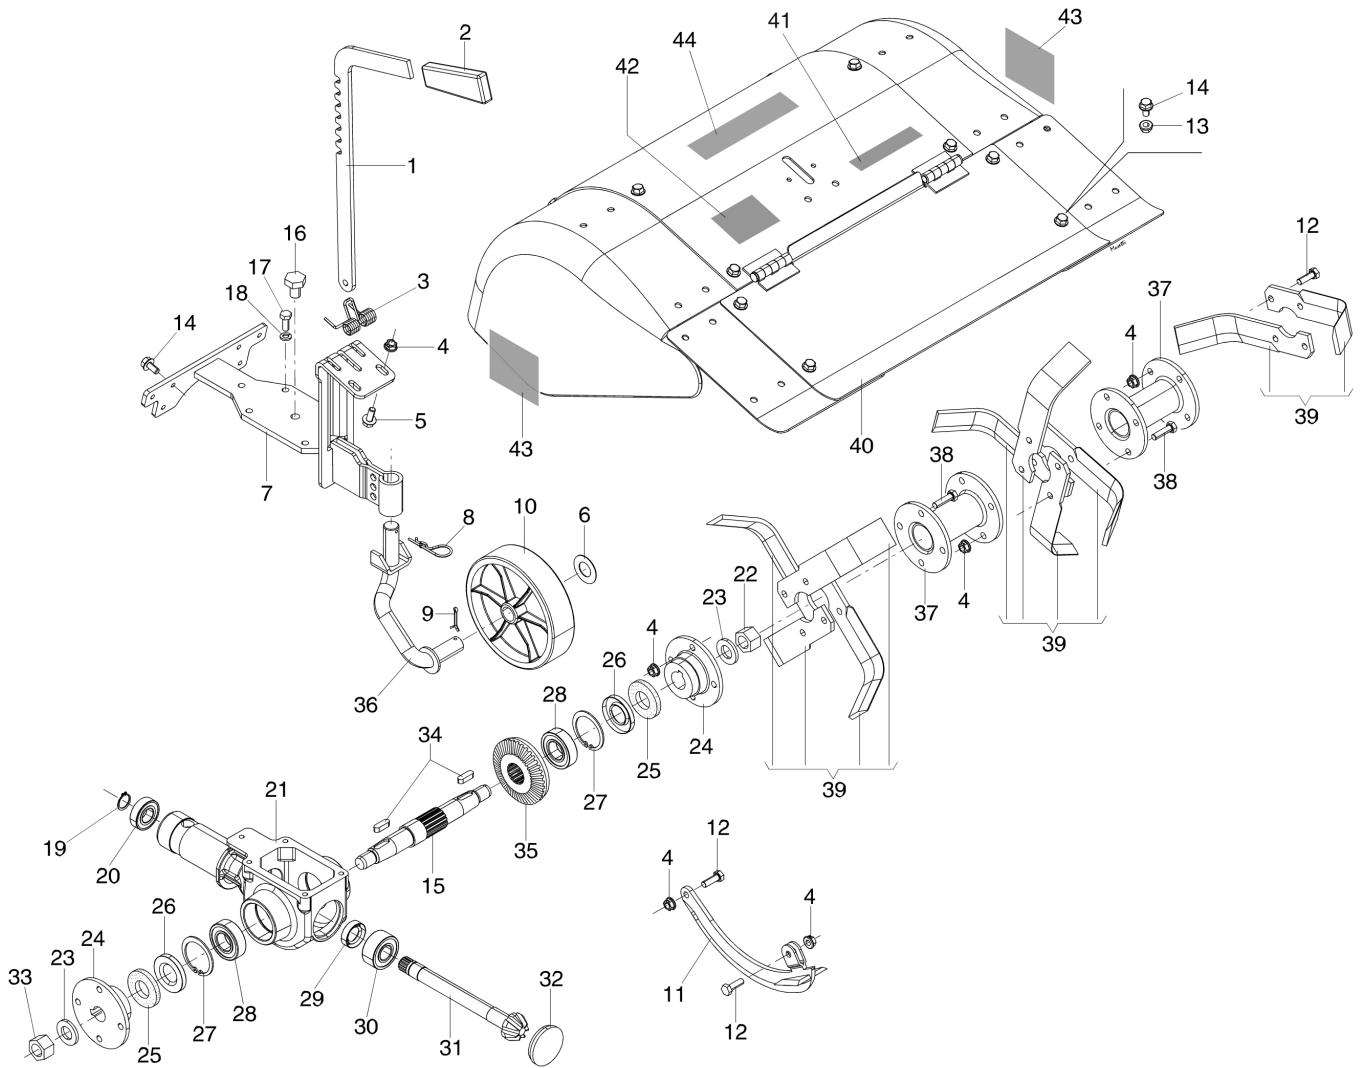

Bild Nr.	Anz.	Teilenummer	Beschreibung	Gültigkeit ab	Gültigkeit bis	Hinweis	Nachricht
1	1	69210103R	Stange				
2	1	N2840490	Griff				
3	1	69210102R	Feder				
4	28	YN1457570	Mutter				
5	2	3906070R	Schraube				
6	1	N5003250	Distanzscheibe				
7	1	69210248R	Deckel				
8	1	N1054500	Splint				
9	1	YN1060200	Splint				
10	1	YK1102480	Support wheel				
11	1	YF0015592	Messer				
12	10	3806067R	Schraube				
13	12	3933032R	Mutter				
14	12	3933034	Schraube				
15	1	YF0013531	Welle				
16	1	YN5254000	Oelpfropfen				
17	5	3906066R	Schraube				
18	5	3819013R	Grower				
19	1	3024020R	Seeger-ring				
20	1	YN1263201	Lager				
21	1	F0015541L	Bodenfräse Gehäuse				
22	2	N1482500	Mutter			Filettatura DX; RH thread	
23	2	N4418000	Scheibe				
24	2	69210246R	Halter				
25	2	YF0013525	Filz				
26	2	YN0210050	Dichtung				
27	2	YN0136800	Seeger-ring				
28	2	YN1270701	Lager				
29	1	YN0207400	Ring				
30	1	N1264051	Lager				
31	1	F0015583	Ritzel				
32	1	YN5276700	Stopfen				
33	1	N1482600	Mutter			Filettatura SX; LH thread	
34	2	YN0652200	Schluessel				
35	1	F0015582	Kranz				
36	1	K3501830	Halter				
37	4	69210038R	Distanzstück				
38	16	N6274000	Schraube				
39	1	R0000139	Messeren			Per fresa 70 cm, kit composto da: F0017002, DX, 10pz + F0017003, SX, 10pz; For tiller 70 cm, set composed by: F0017002, RIGHT, 10pcs + F0017003, LEFT, 10pcs	
40	1	69210139R	Komplet Haube (70cm)			Colore Grigio; Grey color	
41	1	3056374R	Markierung (Made in Italy)			Su richiesta; Upon request	
42	1	YF1233111	Markierung (Gefahr)			Su richiesta; Upon request	
43	2	69210216R	Markierung BERTOLINI			Su richiesta; Upon request	
44	1	69210215R	Markierung BERTOLINI			Su richiesta; Upon request