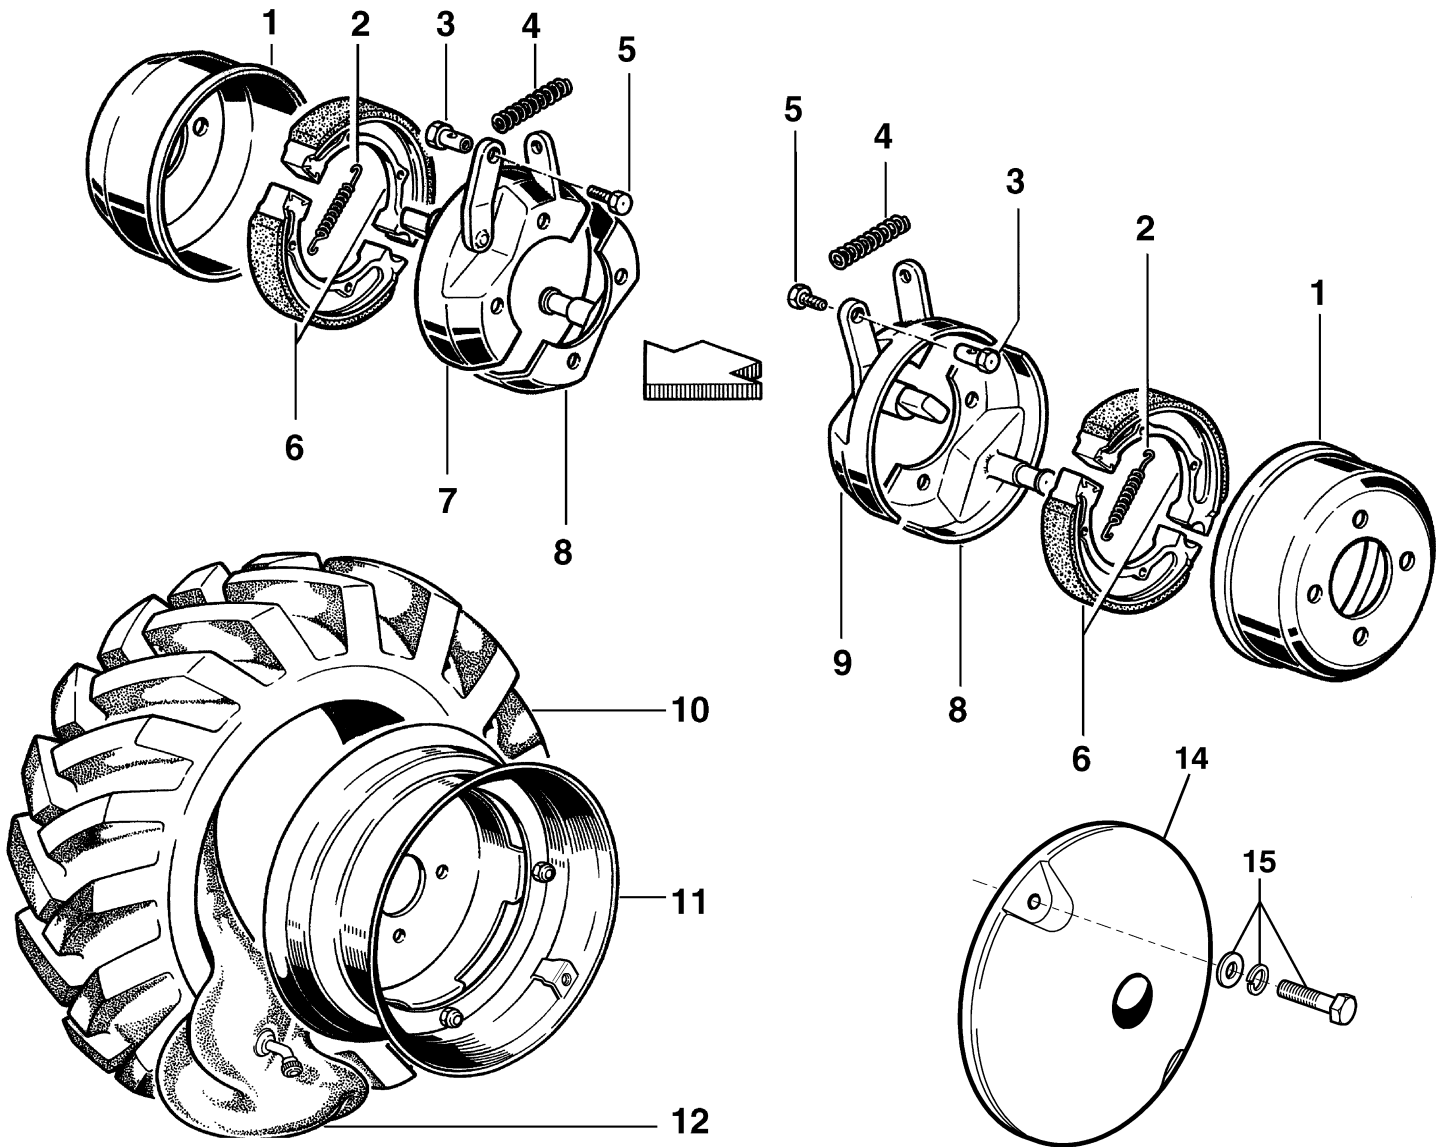

Bild Nr.	Anz.	Teilenummer	Beschreibung	Gültigkeit ab	Gültigkeit bis	Hinweis	Nachricht
1	1	N2382700	Aufnahmetrommel				
2	1	YN3105100	Feder				
3	1	YF1290225	Klemme				
4	1	N3101050	Feder				
5	1	301000042	Schraube				
6	1	YN2362700	Bremsbacke				
7	1	F1290223	Halb-aufnahmetrommel				
8	1	YF1290220	Halb-aufnahmetrommel				
9	1	F1290224	Halb-aufnahmetrommel				
10	1	N4852000A	Reifen			4.00-10	
10	1	N4853500	Reifen			5.00-10	
11	1	69200014	Vorderrad felger			3.00-10"; Grigio; Grey	
12	1	N4881500	Reifenschlauch			4.00-10	
12	1	YN4882500	Reifenschlauch			5.00-10	
14	1	F0494716	Ballast				
15	1	68342003	Satz (Ballast)				