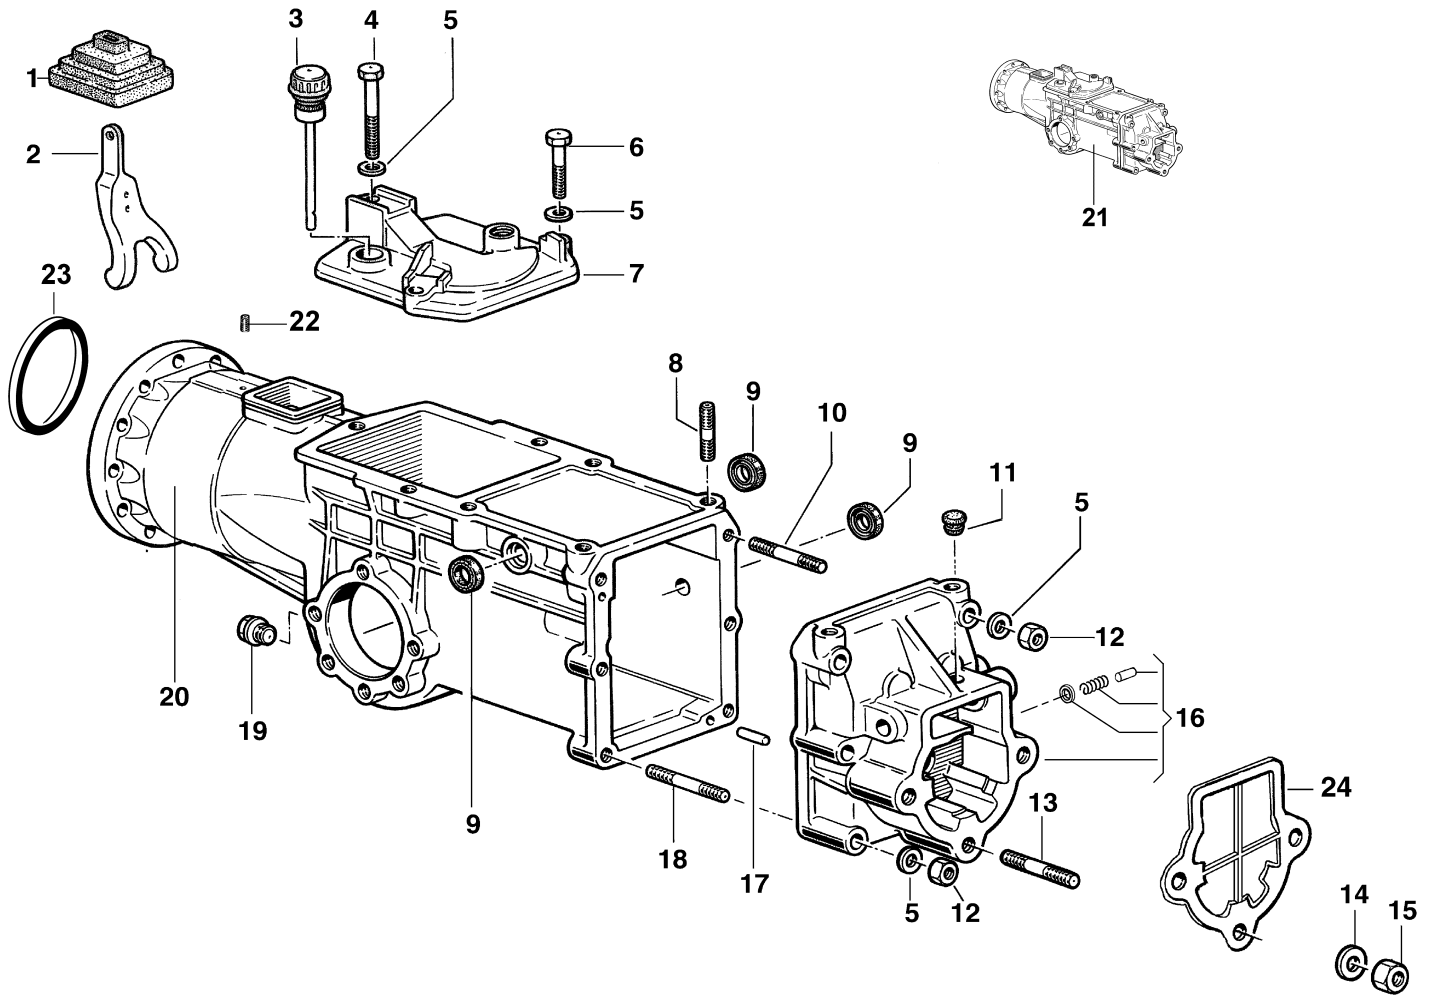

Bild Nr.	Anz.	Teilenummer	Beschreibung	Gültigkeit ab	Gültigkeit bis	Hinweis	Nachricht
							02/14
51	1	68320199R	Hebel-komplet	SN B053329010		Inferiore; Lower	BT12-006-02/14

CSG 10/98

Bild Nr.	Anz.	Teilenummer	Beschreibung	Gültigkeit ab	Gültigkeit bis	Hinweis	Nachricht
1	1	N6192200	Schraube				
2	1	68320039	Deckel			Azzurro; Light blue	
3	1	R0000113	Toranschluss				
4	1	N6407550	Schraube				
5	1	68320091	Markierung			Su richiesta; Upon request	
6	1	YN6361500	Schraube				
7	1	YF1255009B	Halter				BT12-001-10/09
8	1	3806076	Schraube				
9	1	3916008R	Scheibe				
10	1	N1458800	Mutter				
11	1	N6289250	Schraube				
12	1	68240022	Deckel				
13	1	F1291647	Markierung			Su richiesta; Upon request	
14	1	3914010R	Mutter				
15	1	F1291650	Markierung			Su richiesta; Upon request	
16	1	N6306500	Schraube				
17	1	YF1291636	Hebel				
18	1	YN2840480	Griff				
19	1	YF1291634B	Feder				
20	1	YF1151601	Klemme				
21	1	3914014R	Mutter				
22	1	3916010R	Scheibe				
23	1	68320035D	Saeule			Azzurro; Light blue	
24	1	K3503380	Feder				
25	1	YK3502650	Riegelbolzen				
26	1	68320010ER	Saeule-halterung			Azzurro; Light blue	
27	1	N5148800	Splint				
28	1	F0751647	Bolzen				
29	1	68320106	Drehschalter (Extern)		SN B053499348		BT12-009-05/14
30	1	68910100R	Markierung			Su richiesta; Upon request	
31	1	N0126400	Seeger-ring				
32	1	N4924200	Silentblock				
33	1	N4384360	Scheibe				
34	1	YN1470500	Mutter				
35	1	3916005R	Dichtring				