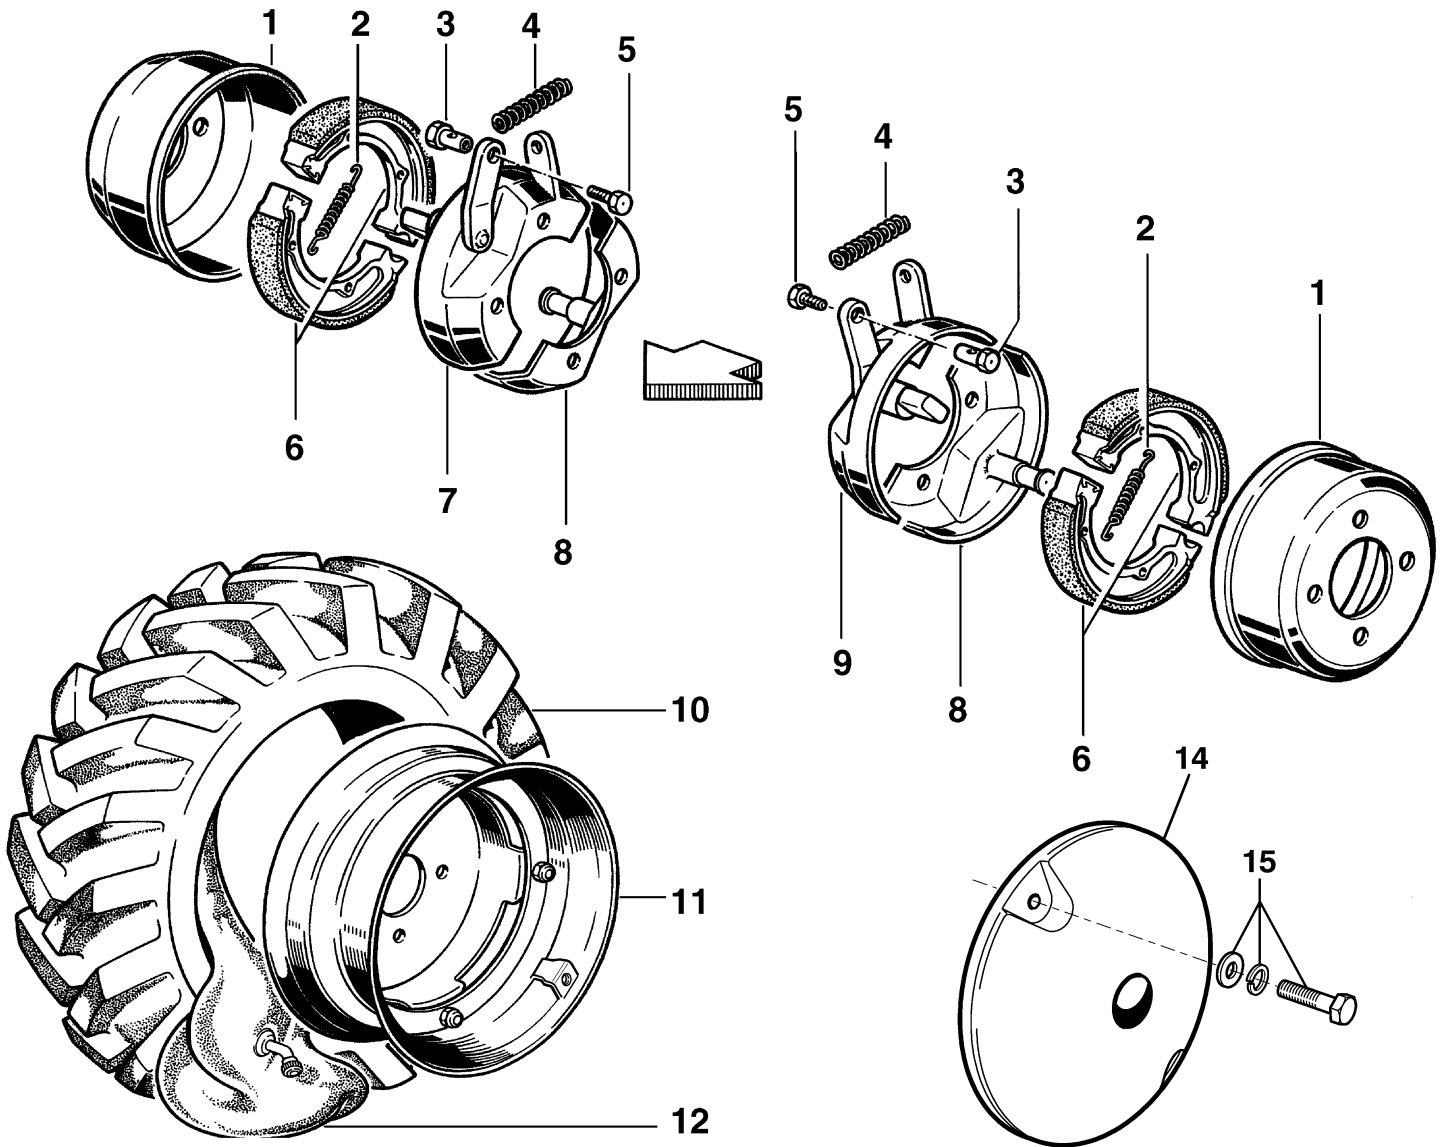

csg 10/98

Bild Nr.	Anz.	Teilenummer	Beschreibung	Gültigkeit ab	Gültigkeit bis	Hinweis	Nachricht
1	1	YN3753600	Knopf				
2	1	YF1291641	Lenkholm				
3	1	YN1054900	Splint				
4	1	N5113800	Stift				
5	1	YF1291633	Verbindung				
6	1	YF1291637	Hebel				
7	1	YF1241614	Sperre				
8	1	F1291613	Bolzen				
9	1	YN5125500	Stift				
10	1	YN5109300	Stift				
11	1	YF1051700	Hebel				
12	1	YN3118060	Feder				
13	1	F1291612	Nocken				
14	1	YF1291603	Hebel				
15	1	YF1291604	Gleitstueck				
16	1	YN4745400	Kugel				
17	1	YN3104250	Feder				
18	1	F1050831	Gleitstueck				
19	1	3916008R	Scheibe				
20	1	F1291602	Feder				
21	1	N0317900	Ring				
22	1	F1291607	Streifen				
23	1	N1458800	Mutter				
24	1	F1291606	Hebel				
25	1	F1291600	Exzenter				
26	1	F1291605	Winkel				
27	1	YF1291632	Hebel				
28	1	YF1061633	Befestigung (Lenker)				
29	1	N4394700	Distanzscheibe				
30	1	K8491008	Distanzscheibe				
31	1	N0281400	Ring				
32	1	N3101020	Feder				
33	1	YF1291661	Kappe				

Bild Nr.	Anz.	Teilenummer	Beschreibung	Gültigkeit ab	Gültigkeit bis	Hinweis	Nachricht
20	1	F1290007B	Distanzstück			15LD400; 15LD440; 15LD400 AE (da 03/2004, from 03/2004)	
21	1	N3815300	Stiftschraube				
22	1	P1200021	Distanzstücksatz			15LD400; 15LD440; 15LD400 AE; (da 03/2004, from 03/2004)	

Bild Nr.	Anz.	Teilenummer	Beschreibung	Gültigkeit ab	Gültigkeit bis	Hinweis	Nachricht
1	1	N2382700	Aufnahmetrommel				
2	1	YN3105100	Feder				
3	1	YF1290225	Klemme				
4	1	N3101050	Feder				
5	1	301000042	Schraube				
6	1	YN2362700	Bremsbacke				
7	1	F1290223	Halb-aufnahmetrommel				
8	1	YF1290220	Halb-aufnahmetrommel				
9	1	F1290224	Halb-aufnahmetrommel				
10	1	N4852000A	Reifen			4.00-10	
10	1	N4853500	Reifen			5.00-10	
11	1	69200014	Vorderrad felger			3.00-10"; Grigio; Grey	
12	1	N4881500	Reifenschlauch			4.00-10	
12	1	YN4882500	Reifenschlauch			5.00-10	
14	1	F0494716	Ballast				
15	1	68342003	Satz (Ballast)				