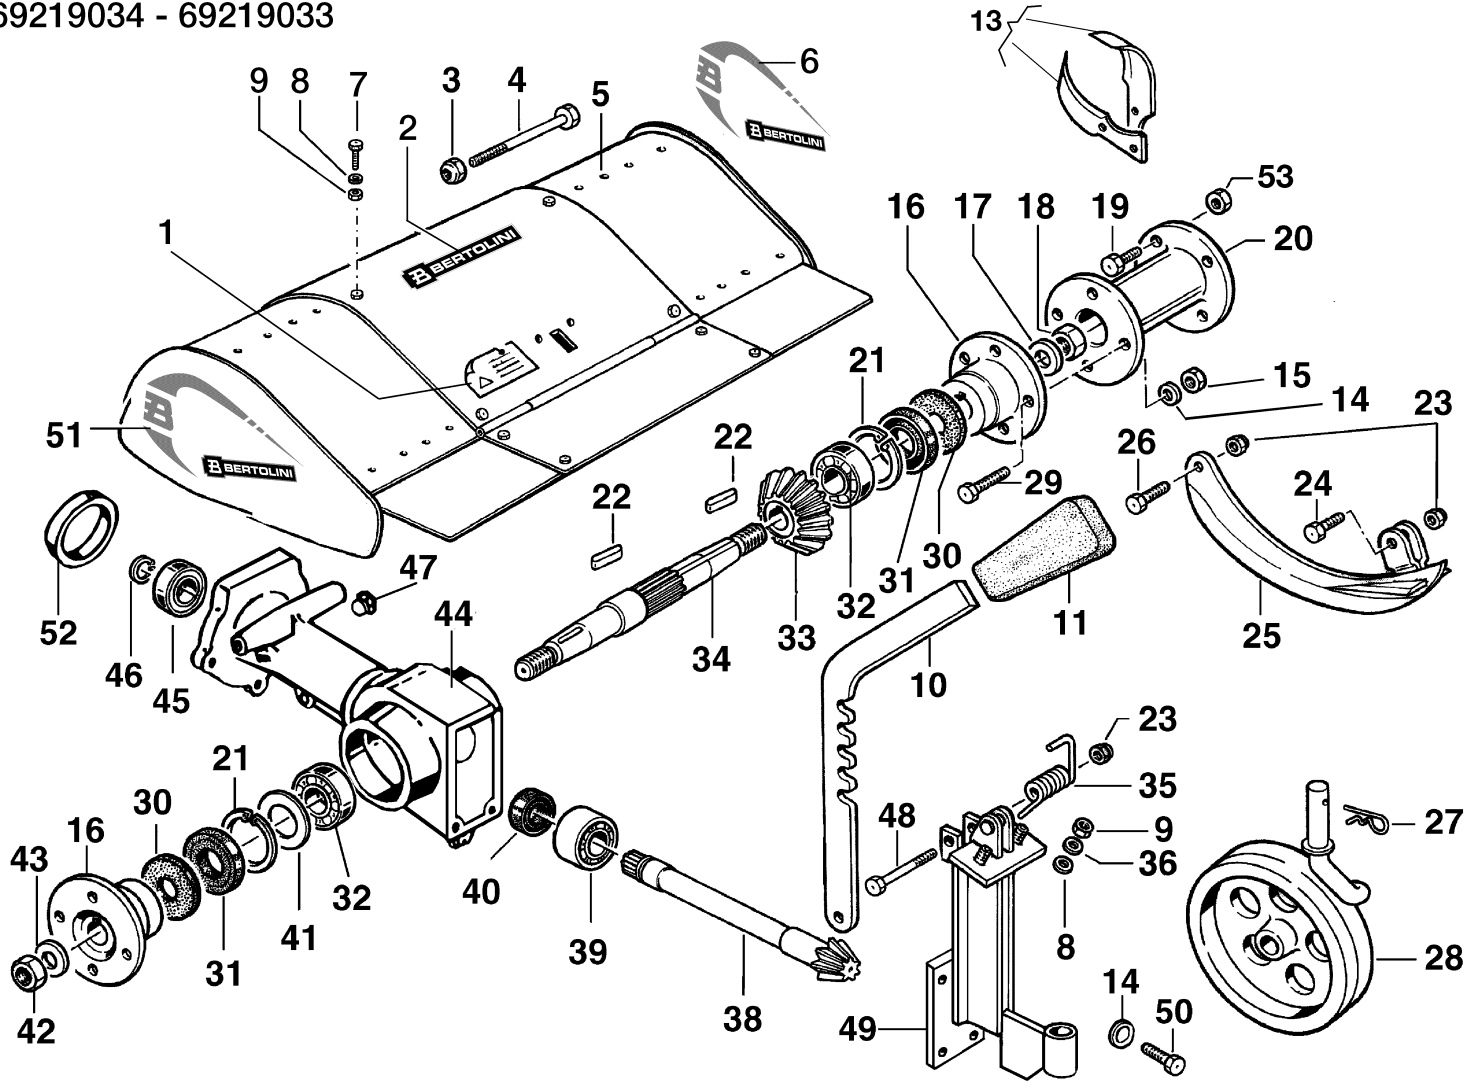

69219034 - 69219033

Bild Nr.	Anz.	Teilenummer	Beschreibung	Gültigkeit ab	Gültigkeit bis	Hinweis	Nachricht
1	1	F0015577	Markierung (Gefahr)			Su richiesta; Upon request	
2	1	68920009	Markierung			Su richiesta; Upon request	
3	1	YN1476760	Mutter				
4	1	N6433770	Schraube				
5	1	PA001625	Haube			70 cm; Azzurro; Light blue	
5	1	PA001835	Haube			65 cm; Azzurro; Light blue	
6	1	68320089	Markierung			Su richiesta; Upon request; DX; RIGHT	
7	1	3806063	Schraube				
8	1	3916009	Unterlegscheibe				
9	1	32000028R	Mutter				
10	1	YF0015591	Stange				
11	1	N2840490	Griff				
13	1	R0000136	Messeren			Per fresa 65 cm, kit composto da: F0015517, DX, 10pz + F0015518, SX, 10pz; For tillers 65 cm, set composed by: F0015517, RIGHT, 10pcs + F0015518, LEFT, 10pcs	
13	1	R0000138	Messeren			Per fresa 70 cm, kit composto da: F0015602,DX, 10pz + F0015603, SX, 10pz; For tillers 70 cm, set composed by: F0015602, RIGHT, 10pcs + F0015603, LEFT, 10pcs	
14	1	YN4366600	Scheibe				
15	1	YN1457300	Mutter				
16	1	69210246R	Halter			70 cm	
16	1	F0015547	Halter			65 cm	
17	1	N4418000	Scheibe				
18	1	N1482500	Mutter				
19	1	N6262100	Schraube			70 cm	
19	1	YN6269100	Schraube			65 cm	
20	1	69210039	Distanzstück			65 cm	BT12-002-11/10
20	1	69210038R	Distanzstück			70 cm	BT12-002-11/10
21	1	YN0136800	Seeger-ring				
22	1	YN0652200	Schluessel				
23	1	YN1458020	Mutter				
24	1	3806065	Schraube				
25	1	YF0015592	Messer				
26	1	3806067R	Schraube				
27	1	N1054500	Splint				
28	1	Z0020368	Support wheel				
29	1	N6274000	Schraube				
30	1	YF0013525	Filz				
31	1	YN0210050	Dichtung				
32	1	YN1270701	Lager				
33	1	F0015582	Kranz				
34	1	YF0013531	Welle				
35	1	F0015587	Feder				
36	1	3819013R	Grower				
38	1	YF0015581	Ritzel				
39	1	N1264051	Lager				
40	1	YN0207400	Ring				
41	1	N5006800	Distanzscheibe				
42	1	N1482600	Mutter				
43	1	N4418000	Scheibe				
44	1	F0015608	Bodenfrase				
45	1	YN1263201	Lager				
46	1	3024020R	Seeger-ring				
47	1	YN5254000	Oelpfropfen				
48	1	N6294400	Schraube				
49	1	F0015607	Deckel				
50	1	YN6255400	Schraube				
51	1	68320090	Markierung			Su richiesta; Upon request; SX; LEFT	
52	1	F0013529	Buchse				
53	1	YN1457570	Mutter