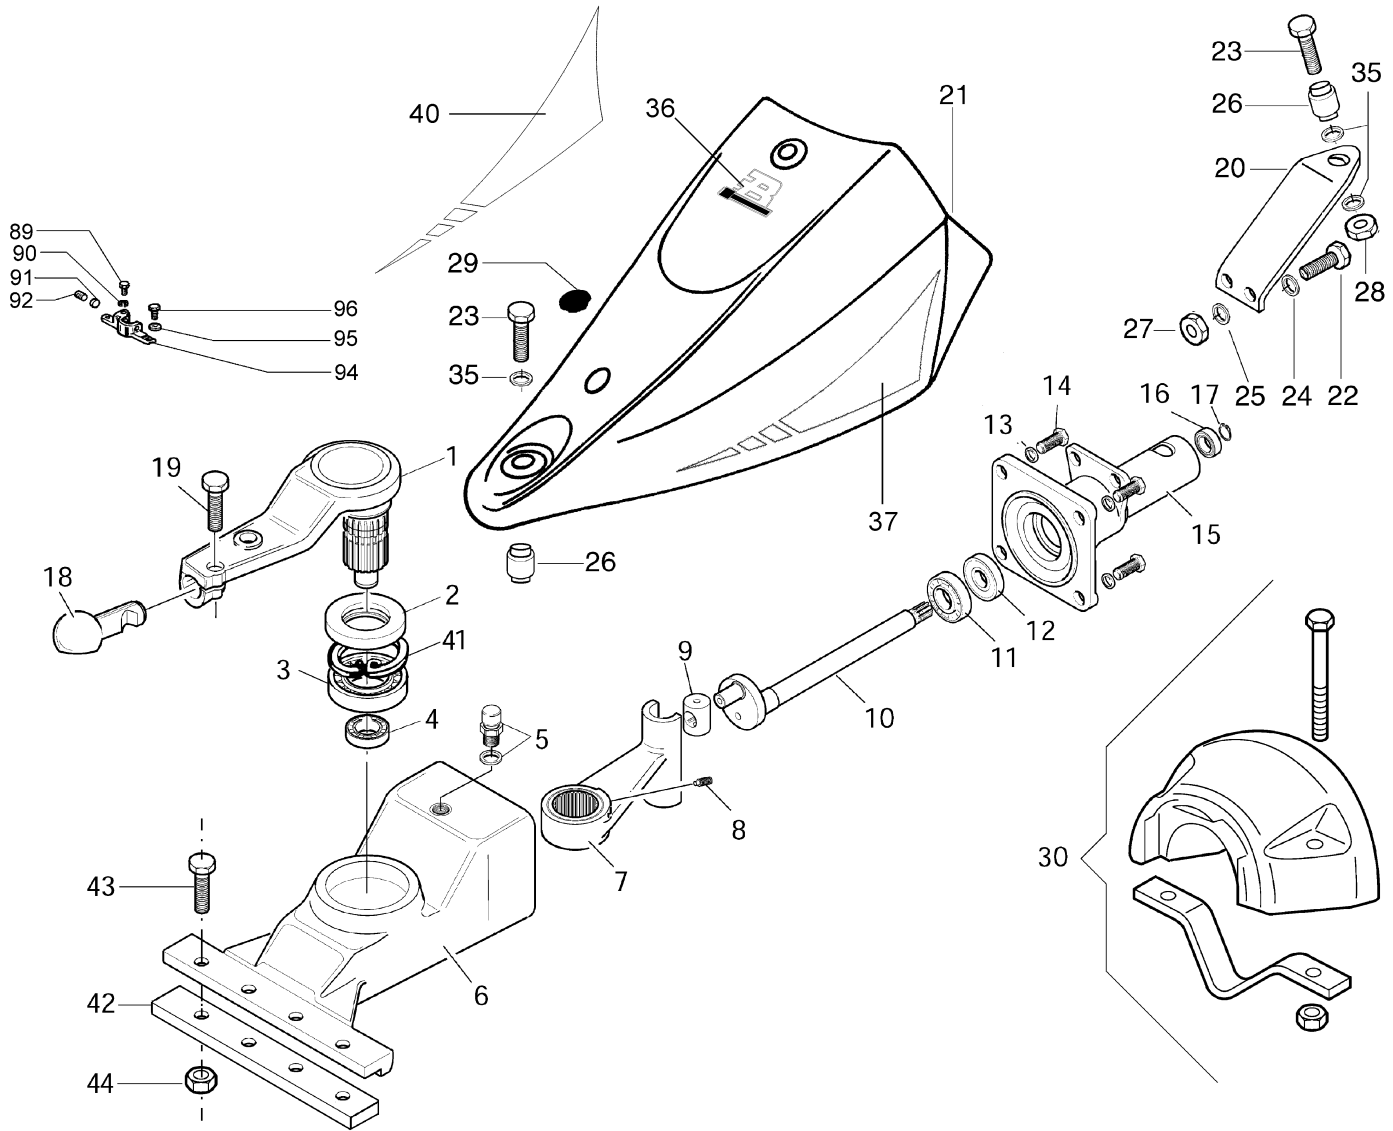

Movimento in bagno d'olio 69229023

Bild Nr.	Anz.	Teilenummer	Beschreibung	Gültigkeit ab	Gültigkeit bis	Hinweis	Nachricht
1	1	F1303156	Pleuel				
2	1	YN0222805	Ring				
3	1	YN1289200	Lager				
4	1	YN1263701	Lager				
5	1	YK4101420	Stopfen				
6	1	F1303100	Gehaeuse				
7	1	F1303102	Pleuel				
8	1	N6251000	Schraube				
9	1	YF1303106	Schalter				
10	1	F1303108	Welle				
11	1	N1272501	Lager				
12	1	YN0210045	Ring				
13	1	3819014R	Grower				
14	1	3806094R	Schraube				
15	1	F1303101	Deckel				
16	1	YN1263201	Lager				
17	1	3024020R	Seeger-ring				
18	1	F1303155	Bolzen				
19	1	3806094R	Schraube				
20	1	F1303125	Halter				
21	1	YPA001784	Gruppe (Haube)				
22	1	3806067R	Schraube				
23	1	N6399710	Schraube				
24	1	3819013R	Grower				
25	1	3916008R	Scheibe				
26	1	N4924000	Silentblock				
27	1	320000028R	Mutter				
28	1	YN1470200	Mutter				
29	1	YN5265900	Stopfen				
30	1	L0105700	Set (Counterweight) Oil bath movement				
35	1	3916012	Scheibe				
36	1	68320085R	Markierung			Su richiesta; Upon request	
37	1	68910006	Markierung			Su richiesta; Upon request; SX; LEFT	
40	1	68910007	Markierung			Su richiesta; Upon request; DX; RIGHT	
41	1	N0140800	Seeger-ring				
42	1	L0081100	Distanzscheibe			Utilizzare con ruote > 4.00/5.00-10"; Use with wheels > 4.00/5.00-10	
43	1	YN6335900	Schraube				
44	1	YN1463650	Mutter				
89	1	YN6262200	Schraube				
90	1	3819013R	Grower				
91	1	YF1073364	Vergaserdekel				
92	1	N6433900	Schraube				
94	1	YF1073363B	Mitnehmer				
95	1	3819013R	Grower				
96	1	3806063	Schraube