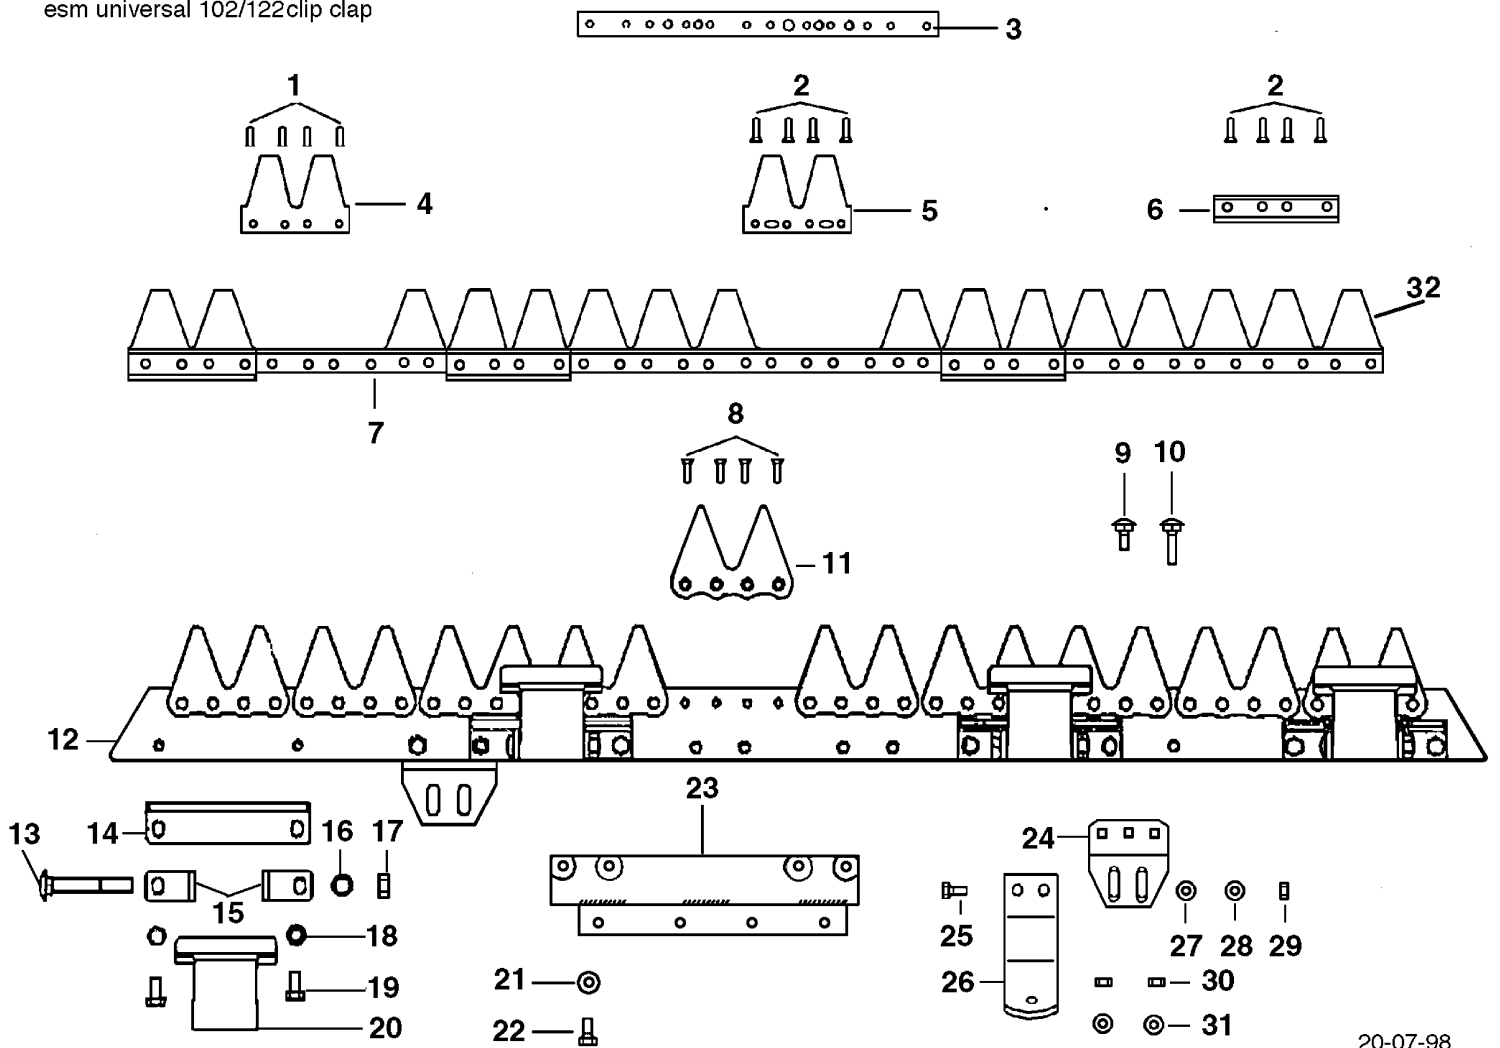

esm universal 102/122clip clap

20-07-98

Bild Nr.	Anz.	Teilenummer	Beschreibung	Gültigkeit ab	Gültigkeit bis	Hinweis	Nachricht
1	1	R1504705	Niete				
2	1	R1504706	Niete				
3	1	F1073501	Verstaerkung				
4	1	F1073451	Scherenmesser (Doppelt)				
5	1	F1073452	Scherenmesser (Doppelt)				
6	1	F1073453	Fuhrung				
7	1	F1073468	Scherenmesser			122 cm	
7	1	F1073502	Buchrücken (Klinge)			102 cm	
8	1	N0892500	Niete				
9	-		Nicht verfügbar für diesen produkt				
10	-		Nicht verfügbar für diesen produkt				
11	1	F1073456	Zahn (Doppelt)				
12	1	F1073505	Buchrücken (Stange)			102 cm	
12	1	F1073506	Buchrücken (Stange)			122 cm	
13	1	F1073462	Schraube				
14	1	F1073458	Platte				
15	1	F1073459	Winkel				
16	-		Nicht verfügbar für diesen produkt				
17	1	N1464800	Mutter				
18	-		Nicht verfügbar für diesen produkt				
19	1	3806063	Schraube				
20	1	F1073457	Einstosser				
21	1	YN4365400	Scheibe				
22	1	YN6254600	Schraube				
23	1	F1073401	Anschlussplatte				
24	1	F1073430	Befestigung (Sohle)				
25	1	3806067R	Schraube				
26	1	F1073428	Sohle				
27	1	3916008R	Scheibe				
28	1	YN4365400	Scheibe				
29	1	R1504723	Mutter				
30	-		Nicht verfügbar für diesen produkt				
31	-		Nicht verfügbar für diesen produkt				
32	1	YF1073467	Scherenmesser			102 cm	
32	1	F1073468	Scherenmesser			122 cm	