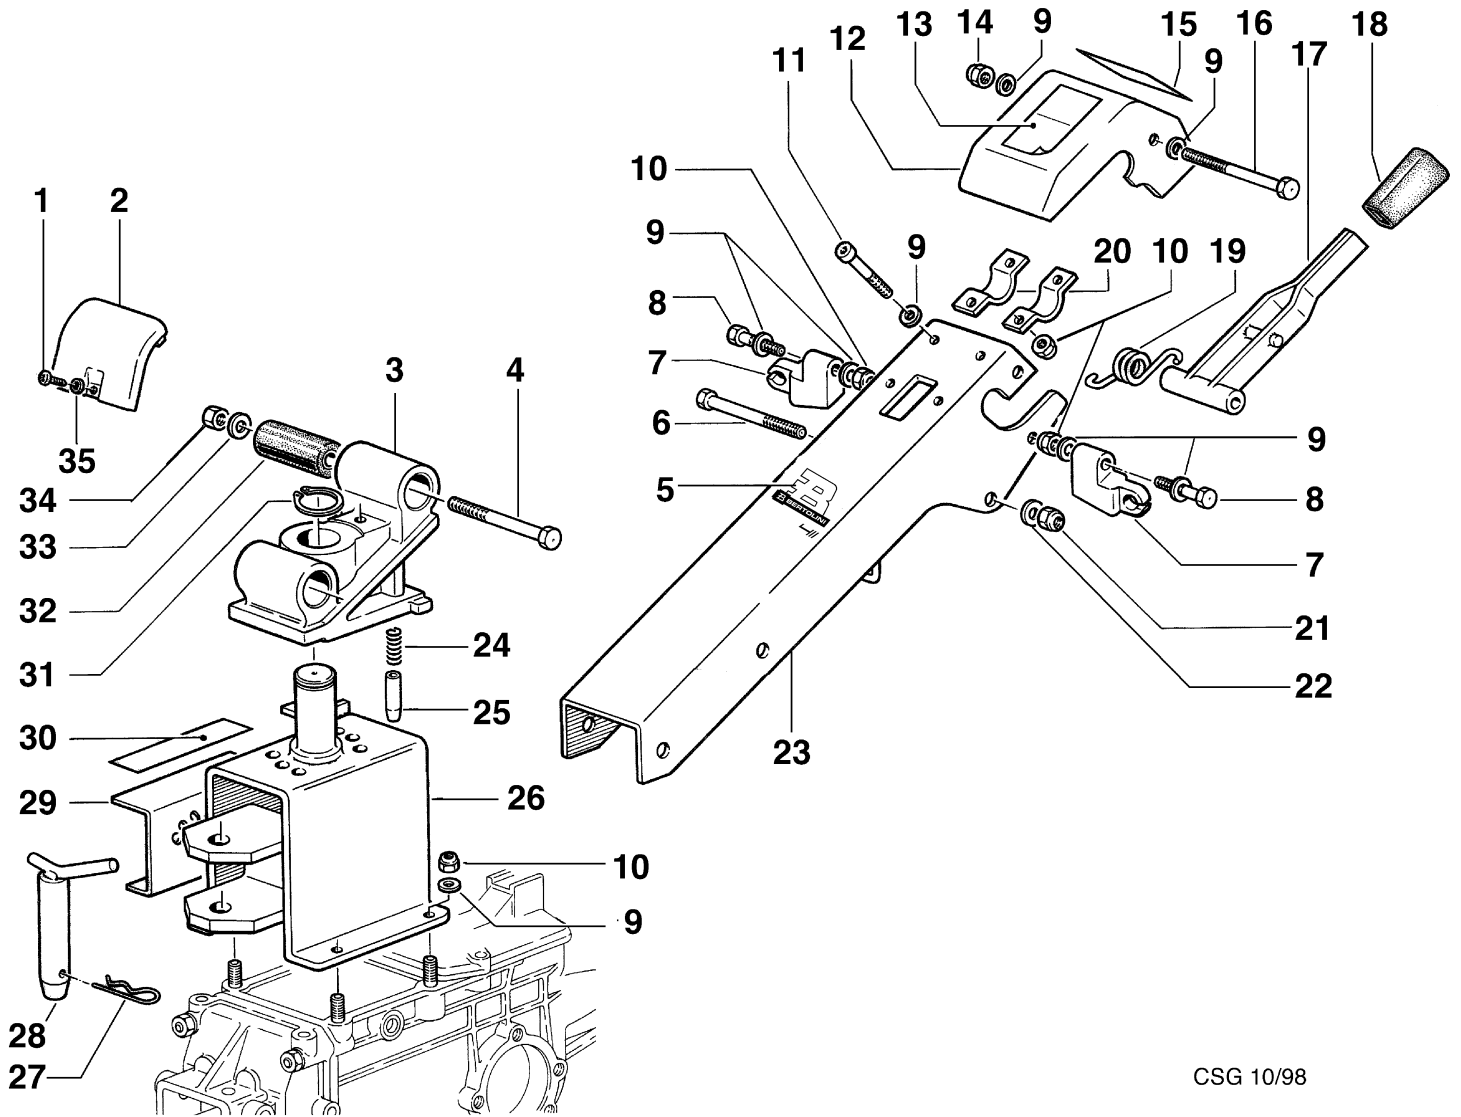

CSG 10/98

Bild Nr.	Anz.	Teilenummer	Beschreibung	Gültigkeit ab	Gültigkeit bis	Hinweis	Nachricht
1	1	N6192200	Schraube				
2	1	68320039	Deckel			Azzurro; Light blue	
3	1	R0000113	Toranschluss				
4	1	N6407550	Schraube				
5	1	68320091	Markierung			Su richiesta; Upon request	
6	1	YN6361500	Schraube				
7	1	YF1255009B	Halter				BT12-001-10/09
8	1	3806076	Schraube				
9	1	3916008R	Scheibe				
10	1	N1458800	Mutter				
11	1	N6289250	Schraube				
12	1	68240022	Deckel				
13	1	F1291647	Markierung			Su richiesta; Upon request	
14	1	3914010R	Mutter				
15	1	F1291650	Markierung			Su richiesta; Upon request	
16	1	N6306500	Schraube				
17	1	YF1291636	Hebel				
18	1	YN2840480	Griff				
19	1	YF1291634B	Feder				
20	1	YF1151601	Klemme				
21	1	3914014R	Mutter				
22	1	3916010R	Scheibe				
23	1	68320035D	Saeule			Azzurro; Light blue	
24	1	K3503380	Feder				
25	1	YK3502650	Riegelbolzen				
26	1	68320010ER	Saeule-halterung			Azzurro; Light blue	
27	1	N5148800	Splint				
28	1	F0751647	Bolzen				
29	1	YF1291627B	Drehschalter				
30	1	F1291646	Markierung			Su richiesta; Upon request	
31	1	N0126400	Seeger-ring				
32	1	N4924200	Silentblock				
33	1	N4384360	Scheibe				
34	1	YN1470500	Mutter				
35	1	3916005R	Dichtring				