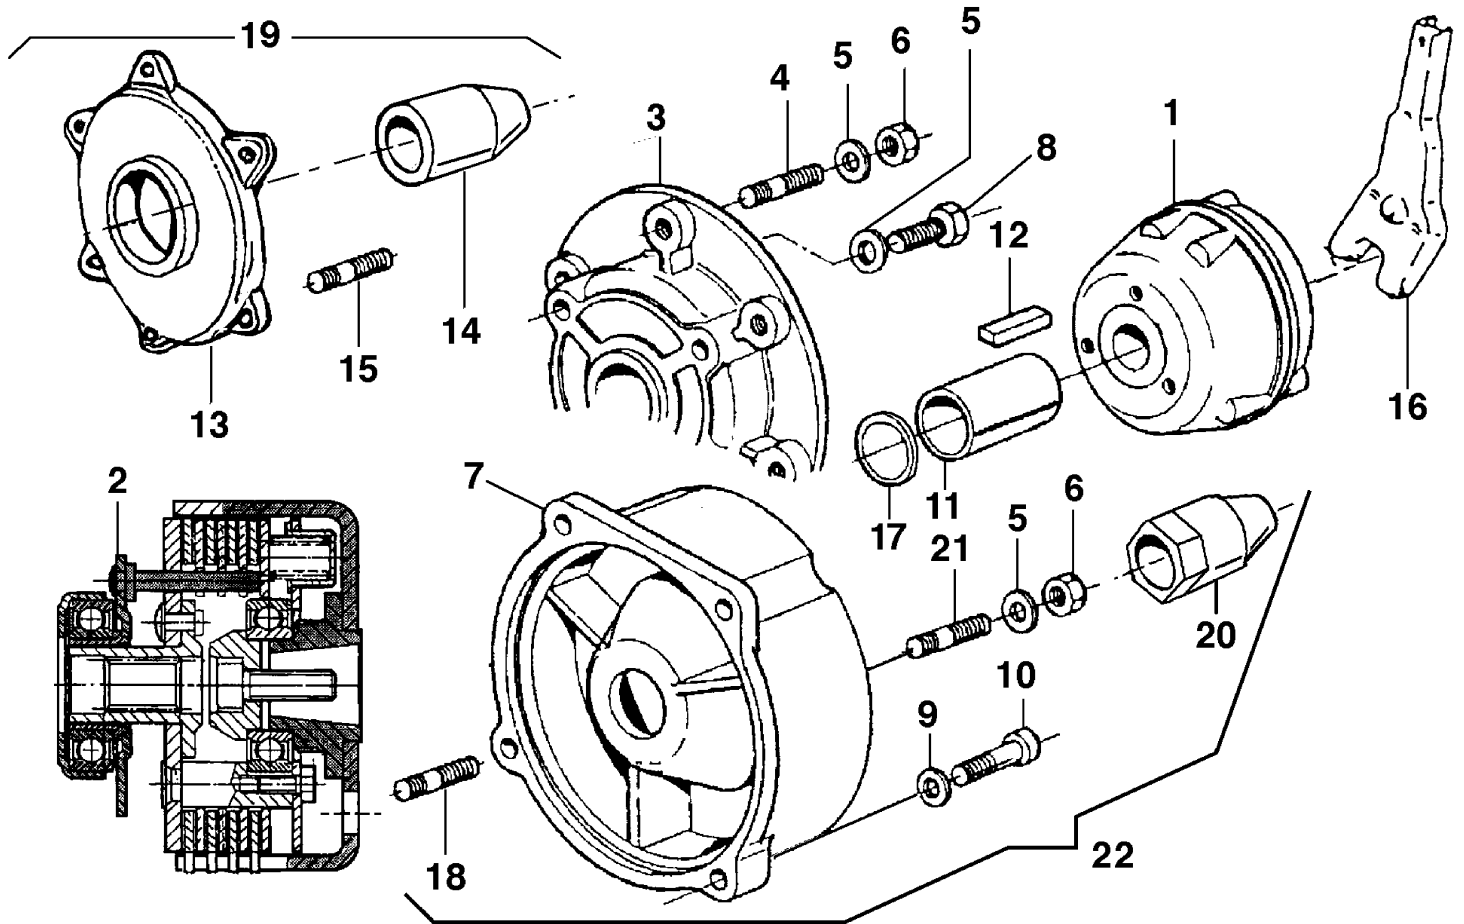

CSG 10/98

Bild Nr.	Anz.	Teilenummer	Beschreibung	Gültigkeit ab	Gültigkeit bis	Hinweis	Nachricht
1	1	N6322000	Schraube				
2	1	3819014R	Grower				
3	1	YF1290211	Radnabe				
4	1	YN0209720	Ring				
5	1	F1290209	Halter				
6	1	F1290210	Distanzstück				
7	1	YN0646800	Keil				
8	1	YF1290207	Halbachse			DX; RIGHT	
9	1	F1290201	Kappe				
10	1	YF1290205	Rad				
11	1	F1290203	Kranz				
12	1	F1290212	Gehaeuse				
13	1	N3138800	Feder				
14	1	028200031	Seeger-ring				
15	1	N1272501	Lager				
16	1	YN1270701	Lager				
17	1	-	Nicht verfügbar für diesen produkt				
18	1	3819013R	Grower				
19	1	322000001	Schraube				
20	1	N4403000	Grower				
21	1	YN1479800	Mutter				
22	1	F1290202	Ritzel				
23	1	F1290213	Deckel				
24	1	F1290204	Platte				
25	1	YF1290208	Halbachse			SX; LEFT	
26	1	N6254500	Schraube				
27	1	F1290206	Bolzen				
28	1	F1290227	Schultz				

csg 10/98

Bild Nr.	Anz.	Teilenummer	Beschreibung	Gültigkeit ab	Gültigkeit bis	Hinweis	Nachricht
1	1	YN3753600	Knopf				
2	1	YF1291641	Lenkholm				
3	1	YN1054900	Splint				
4	1	N5113800	Stift				
5	1	YF1291633	Verbindung				
6	1	YF1291637	Hebel				
7	1	YF1241614	Sperre				
8	1	F1291613	Bolzen				
9	1	YN5125500	Stift				
10	1	YN5109300	Stift				
11	1	YF1051700	Hebel				
12	1	YN3118060	Feder				
13	1	F1291612	Nocken				
14	1	YF1291603	Hebel				
15	1	YF1291604	Gleitstueck				
16	1	YN4745400	Kugel				
17	1	YN3104250	Feder				
18	1	F1050831	Gleitstueck				
19	1	3916008R	Scheibe				
20	1	F1291602	Feder				
21	1	N0317900	Ring				
22	1	F1291607	Streifen				
23	1	N1458800	Mutter				
24	1	F1291606	Hebel				
25	1	F1291600	Exzenter				
26	1	F1291605	Winkel				
27	1	YF1291632	Hebel				
28	1	YF1061633	Befestigung (Lenker)				
29	1	N4394700	Distanzscheibe				
30	1	K8491008	Distanzscheibe				
31	1	N0281400	Ring				
32	1	N3101020	Feder				
33	1	YF1291661	Kappe				