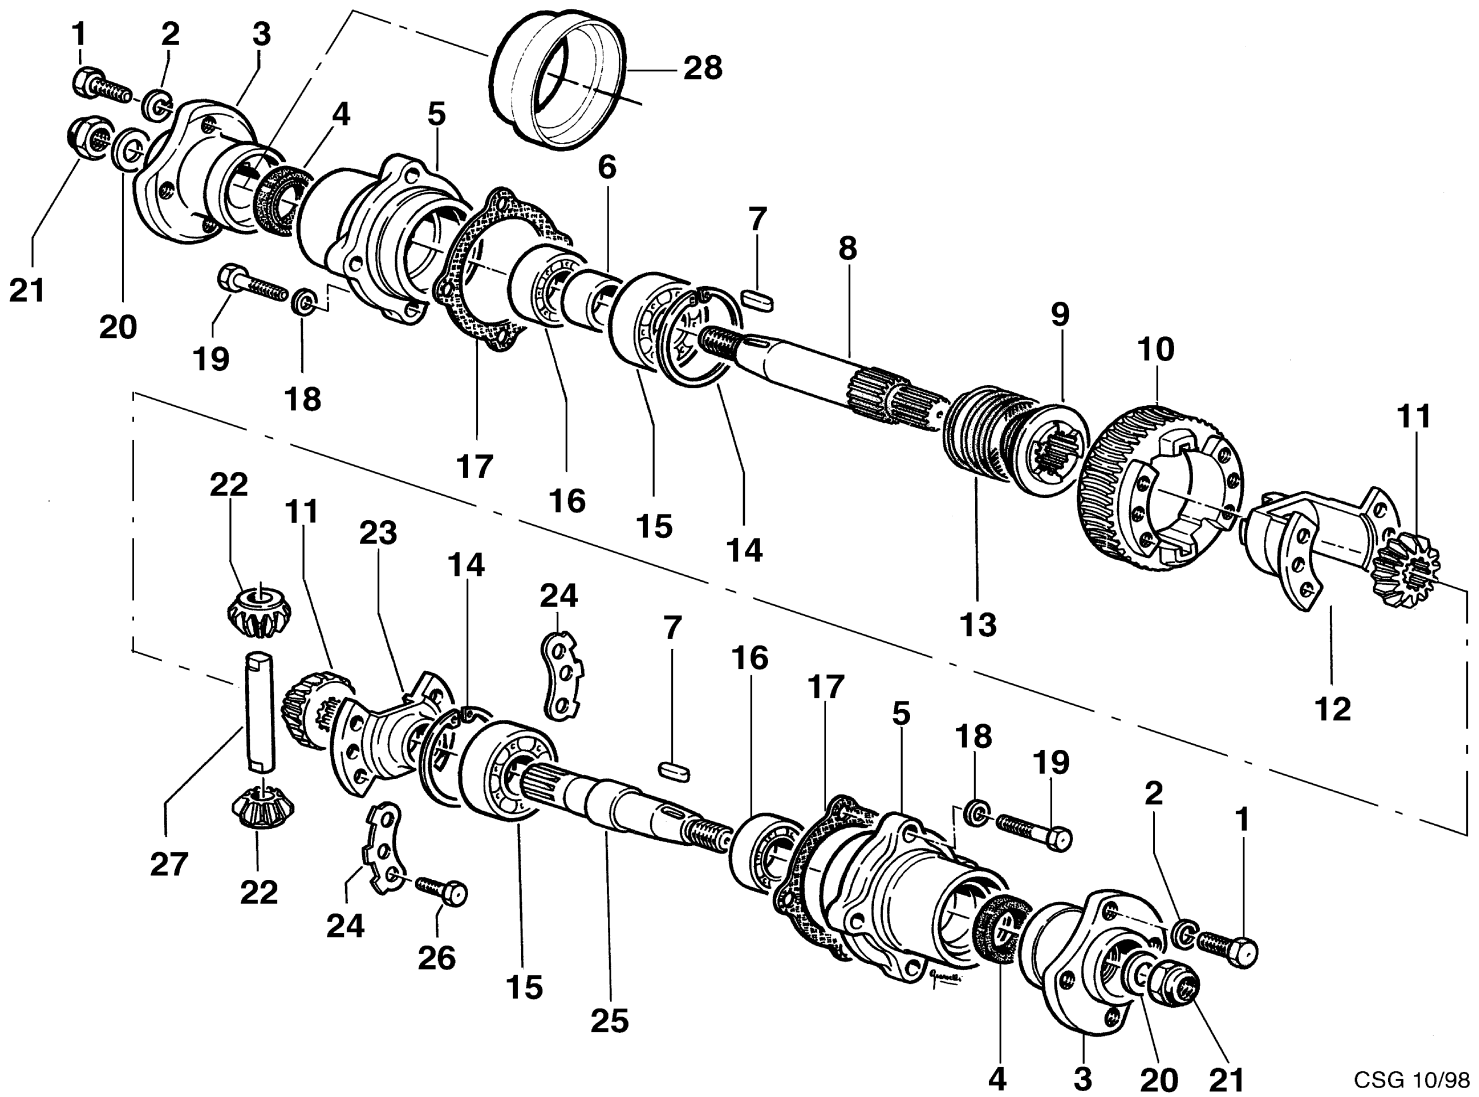

CSG 10/98

Bild Nr.	Anz.	Teilenummer	Beschreibung	Gültigkeit ab	Gültigkeit bis	Hinweis	Nachricht
1	1	N6322000	Schraube				
2	1	3819014R	Grower				
3	1	YF1290211	Radnabe				
4	1	YN0209720	Ring				
5	1	F1290209	Halter				
6	1	F1290210	Distanzstück				
7	1	YN0646800	Keil				
8	1	YF1290207	Halbachse			DX; RIGHT	
9	1	F1290201	Kappe				
10	1	YF1290205	Rad				
11	1	F1290203	Kranz				
12	1	F1290212	Gehaeuse				
13	1	N3138800	Feder				
14	1	028200031	Seeger-ring				
15	1	N1272501	Lager				
16	1	YN1270701	Lager				
17	1	-	Nicht verfügbar für diesen produkt				
18	1	3819013R	Grower				
19	1	322000001	Schraube				
20	1	N4403000	Grower				
21	1	YN1479800	Mutter				
22	1	F1290202	Ritzel				
23	1	F1290213	Deckel				
24	1	F1290204	Platte				
25	1	YF1290208	Halbachse			SX; LEFT	
26	1	N6254500	Schraube				
27	1	F1290206	Bolzen				
28	1	F1290227	Schultz