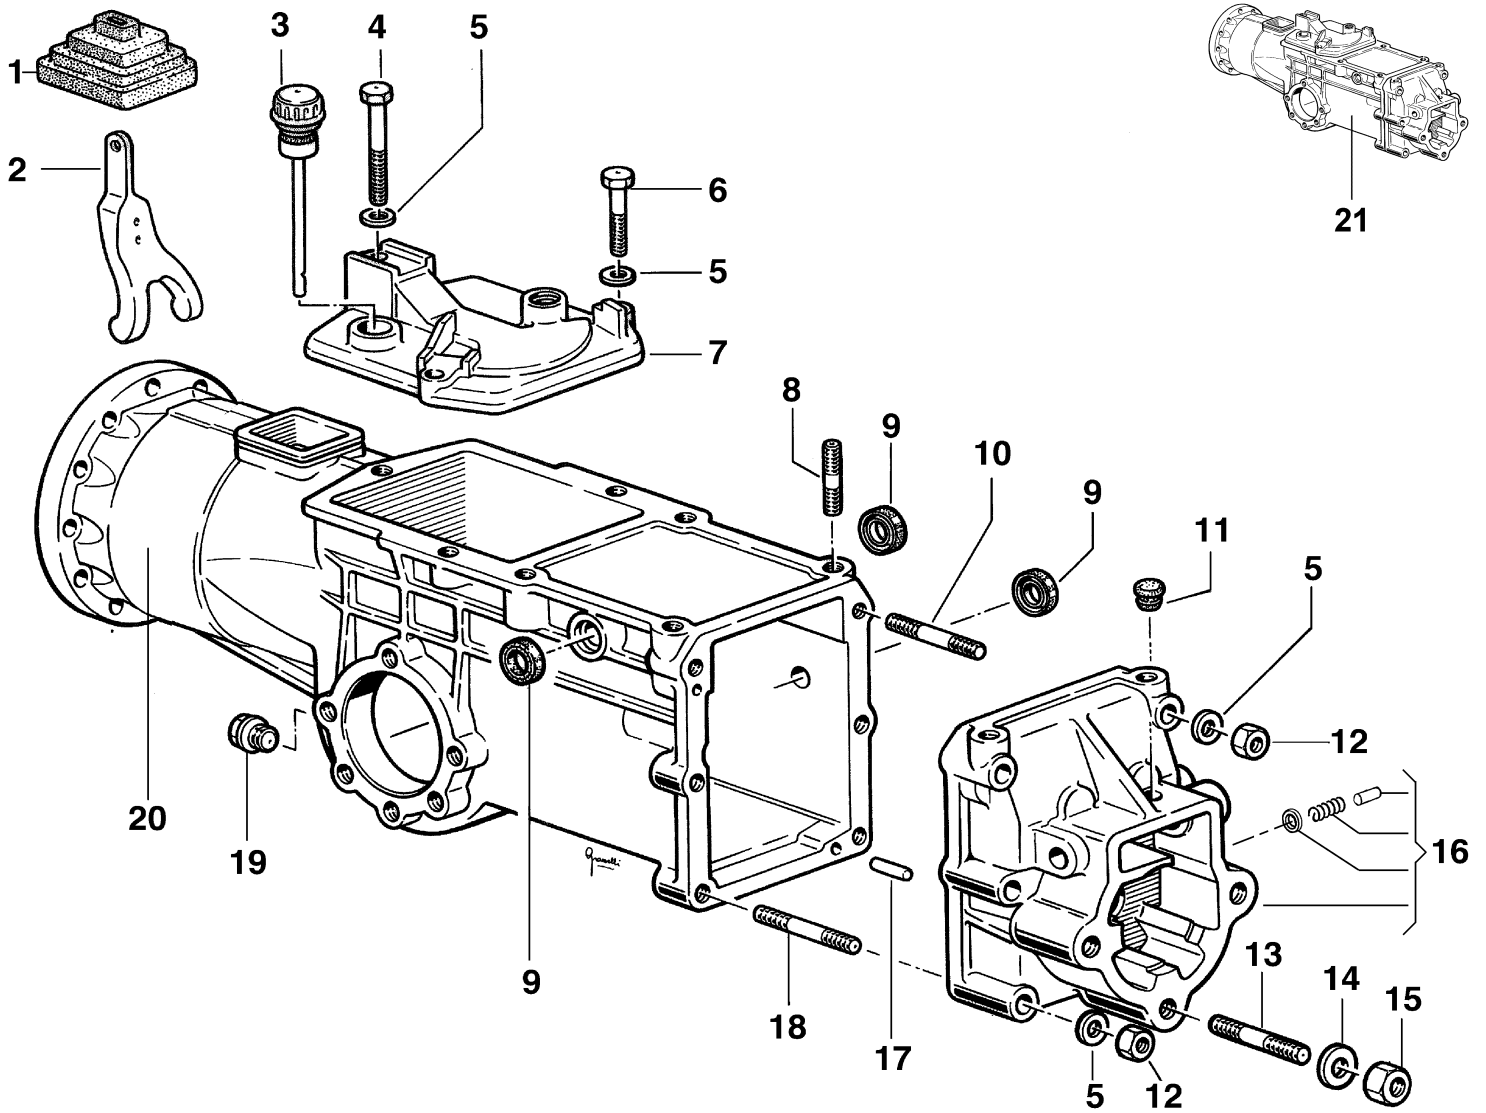

CSG 10/98

Bild Nr.	Anz.	Teilenummer	Beschreibung	Gültigkeit ab	Gültigkeit bis	Hinweis	Nachricht
1	1	N6192200	Schraube				
2	1	68320039	Deckel			Azzurro; Light blue	
3	1	R0000113	Toranschluss				
4	1	N6407550	Schraube				
5	1	68320091	Markierung			Su richiesta; Upon request	
6	1	YN6361500	Schraube				
7	1	YF1255009B	Halter				BT12-001-10/09
8	1	3806076	Schraube				
9	1	3916008R	Scheibe				
10	1	N1458800	Mutter				
11	1	N6289250	Schraube				
12	1	68240022	Deckel				
13	1	F1291647	Markierung			Su richiesta; Upon request	
14	1	3914010R	Mutter				
15	1	F1291650	Markierung			Su richiesta; Upon request	
16	1	N6306500	Schraube				
17	1	YF1291636	Hebel				
18	1	YN2840480	Griff				
19	1	YF1291634B	Feder				
20	1	YF1151601	Klemme				
21	1	3914014R	Mutter				
22	1	3916010R	Scheibe				
23	1	68320035D	Saeule			Azzurro; Light blue	
24	1	K3503380	Feder				
25	1	YK3502650	Riegelbolzen				
26	1	68320010ER	Saeule-halterung			Azzurro; Light blue	
27	1	N5148800	Splint				
28	1	F0751647	Bolzen				
29	1	YF1291627B	Drehschalter				
30	1	F1291646	Markierung			Su richiesta; Upon request	
31	1	N0126400	Seeger-ring				
32	1	N4924200	Silentblock				
33	1	N4384360	Scheibe				
34	1	YN1470500	Mutter				
35	1	3916005R	Dichtring				

Bild Nr.	Anz.	Teilenummer	Beschreibung	Gültigkeit ab	Gültigkeit bis	Hinweis	Nachricht
1	1	YF0751646	Balgen				
2	1	YF0750011	Hebel				
3	1	F1290819	Stopfen				
4	1	N6294400	Schraube				
5	1	YN4365400	Scheibe				
6	1	3806074R	Schraube				
7	1	F1290818	Deckel				
8	1	N3812500	Stiftschraube				
9	1	YN0203000	Kobelring				
10	1	N3825400	Stiftschraube				
11	1	YF0750835	Stopfen				
12	1	N1458800	Mutter				
13	1	N3861500	Stiftschraube				
14	1	YN4387700	Scheibe				
15	1	YN1470500	Mutter				
16	1	YF1290817	Setz deckel				
17	1	YN5124300	Stift				
18	1	N3825750	Stiftschraube				
19	1	YN5254000	Oelpfropfen				
20	1	68320135	Getriebegehäuse				
21	1	YP0001607D	Gruppe (Getriebe)				