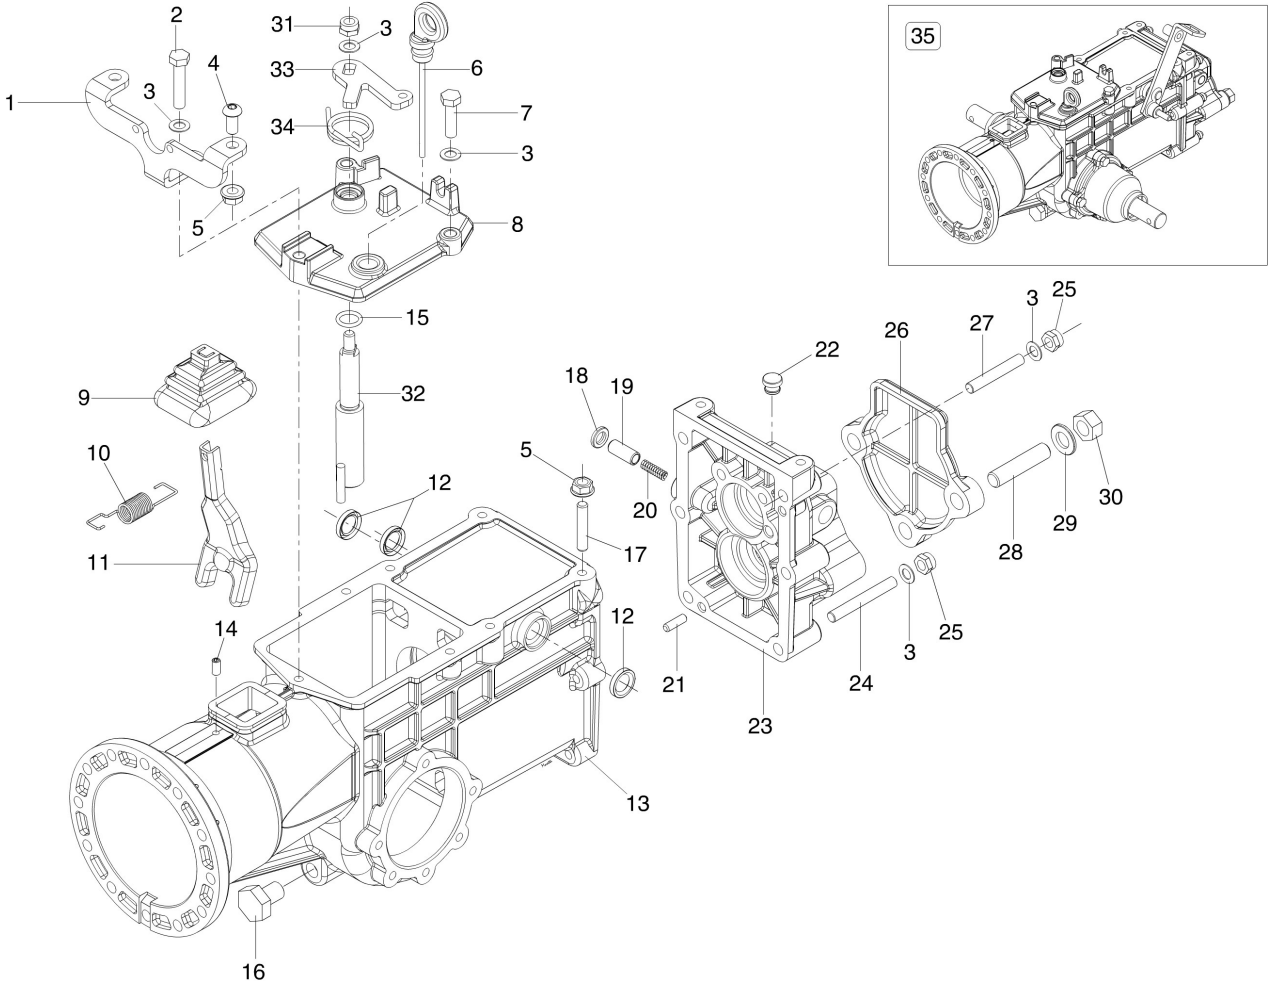

Illustration Scatola cambio

Illustration Scatola cambio

Rif.Nr.	Q.tà	Codice articolo	Descrizione	Validità da	Validità a	Note	Bollettino
1	1	68350156AR	Supporto				
2	1	3806076R	Vite				
3	18	YN4365400	Rondella				
4	2	YN6255100	Vite				
5	6	3933032R	Dado				
6	1	68350157R	Tappo di livello olio				
7	3	322000001R	Vite				
8	1	68350155R	Coperchio				
9	1	YF0751646	Soffietto				
10	1	68350172AR	Molla				
11	1	YF0750011G	Leva				
12	3	YN0203000	Anello di tenuta				
13		68320135R	Scatola del cambio				
14	1	YN6203600	Vite				
15	1	YN0317900	Anello				
16	1	YN5254000	Tappo olio				
17	4	YN3815300	Prigioniero				
18	1	YN0281400	Anello				
19	1	YF1291661	Puntale				
20	1	YN3101020	Molla				
21	2	YN5124300	Spina				
22	1	3045006	Tappo				
23	1	YF1290817	Kit coperchio				
24	4	YN3825750	Prigioniero				
25	6	YN1458800	Dado				
26	1	YF1050833	Coperchio				
27	2	YN3825400	Prigioniero				
28	3	YN3861500	Prigioniero				
29	3	YN4387700	Rondella				
30	3	YN1470500	Dado				
31	1	YN1458800	Dado				
32	1	68350090R	Albero eccentrico				
33	1	68350153R	Leva				
34	1	F1291602	Molla				
35	1	68352009AR	Gruppo (Cambio)