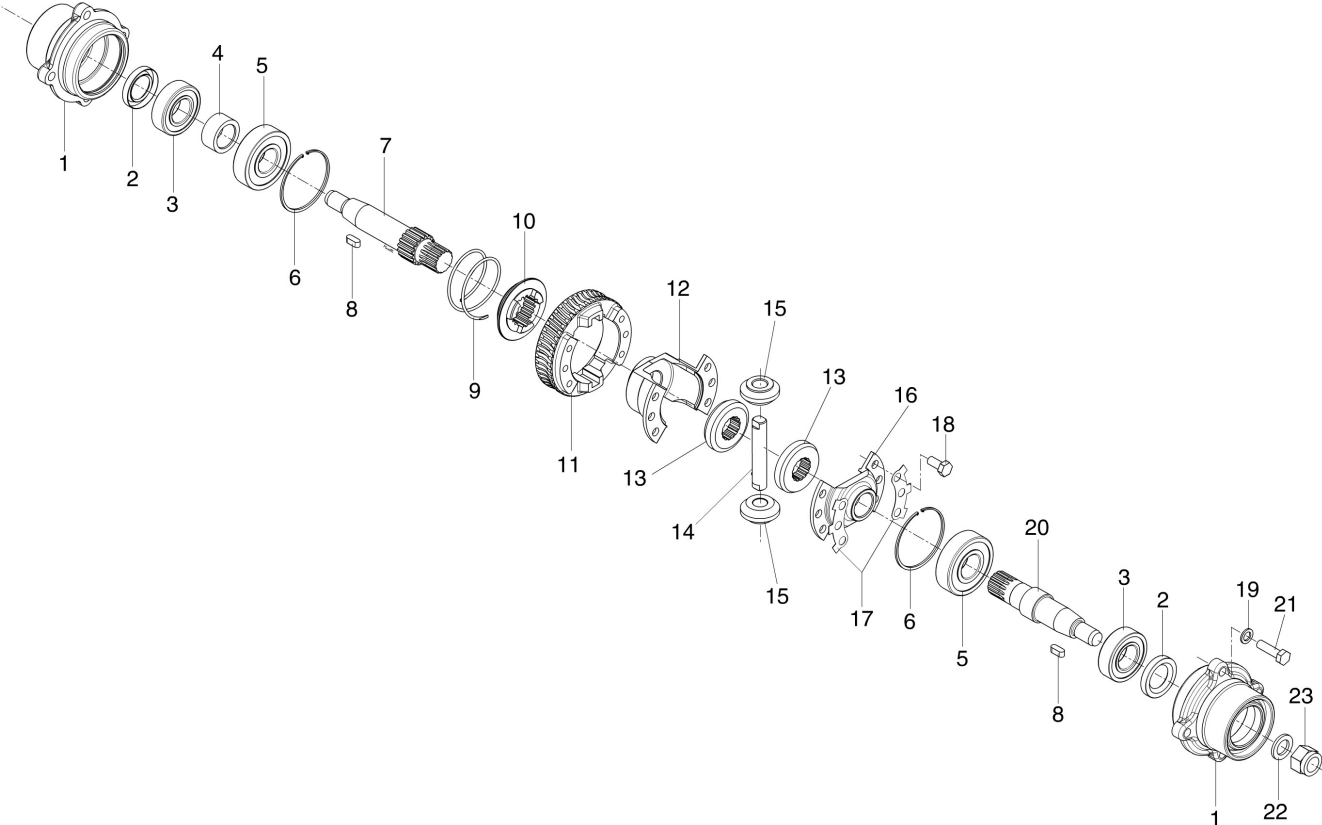

Illustration Ingranaggi (Cambio)

Rif.Nr.	Q.tà	Codice articolo	Descrizione	Validità da	Validità a	Note	Bollettino
1	1	YN0204750	Guarnizione				
2	2	YN1270751	Cuscinetto				
3	1	3038002R	Boccola				
4	1	68350070R	Albero				
5	1	YN5010200	Rondella				
6	1	YN0136900	Seeger				
7	1	YF1290812	Ingranaggio folle				
8	1	YF1290813	Ingranaggio (Scorrevole)				
9	1	YF1290816	Manicotto				
10	1	68350072AR	Albero				
11	1	YN1257700	Cuscinetto				
12	1	3024015R	Seeger				
13	2	YN6330100	Vite				
14	2	005000343R	Rosetta				
15	1	YF1290807	Supporto				
16	1	68350174R	Perno				
17	1	3064001R	Rondella				
18	1	3037026R	Gabbia a rullini				
19	1	YF1290804	Pignone				
20	1	YN5115000	Spina elastica				
21	1	YN1251500	Cuscinetto				
22		68320285R	Ingranaggio doppio				
23	1	YF1290805	Pignone				
24	1	R1290814	Albero (Completo)				
25	1	YN1263701	Cuscinetto				
26	1	YN0207300	Anello di tenuta				

Illustration Ponte con differenziale

Rif.Nr.	Q.tà	Codice articolo	Descrizione	Validità da	Validità a	Note	Bollettino
1	2	YF1290209	Supporto				
2	2	YN0209720	Anello				
3	2	YN1270701	Cuscinetto				
4	1	YF1290210	Distanziale				
5	2	YN1272501	Cuscinetto				
6	2	028200031R	Anello seeger				
7	1	YF1290207	Semiasse				
8	2	YN0646800	Linguetta				
9	1	YN3138800B	Molla				
10	1	YF1290201	Manicotto				
11	1	YF1290205	Ruota				
12	1	YF1290212	Scatola				
13	2	YF1290203	Corona				
14	1	YF1290206	Perno				
15	2	YF1290202	Pignone				
16	1	YF1290213	Coperchio				
17	2	YF1290204	Lamierino				
18	6	YN6254600	Vite				
20	1	YF1290208	Semiasse				
21	8	322000001R	Vite				
22	2	YN4403000	Grower				
23	2	YN1479800	Dado				
19	8	YN4365400	Rondella				