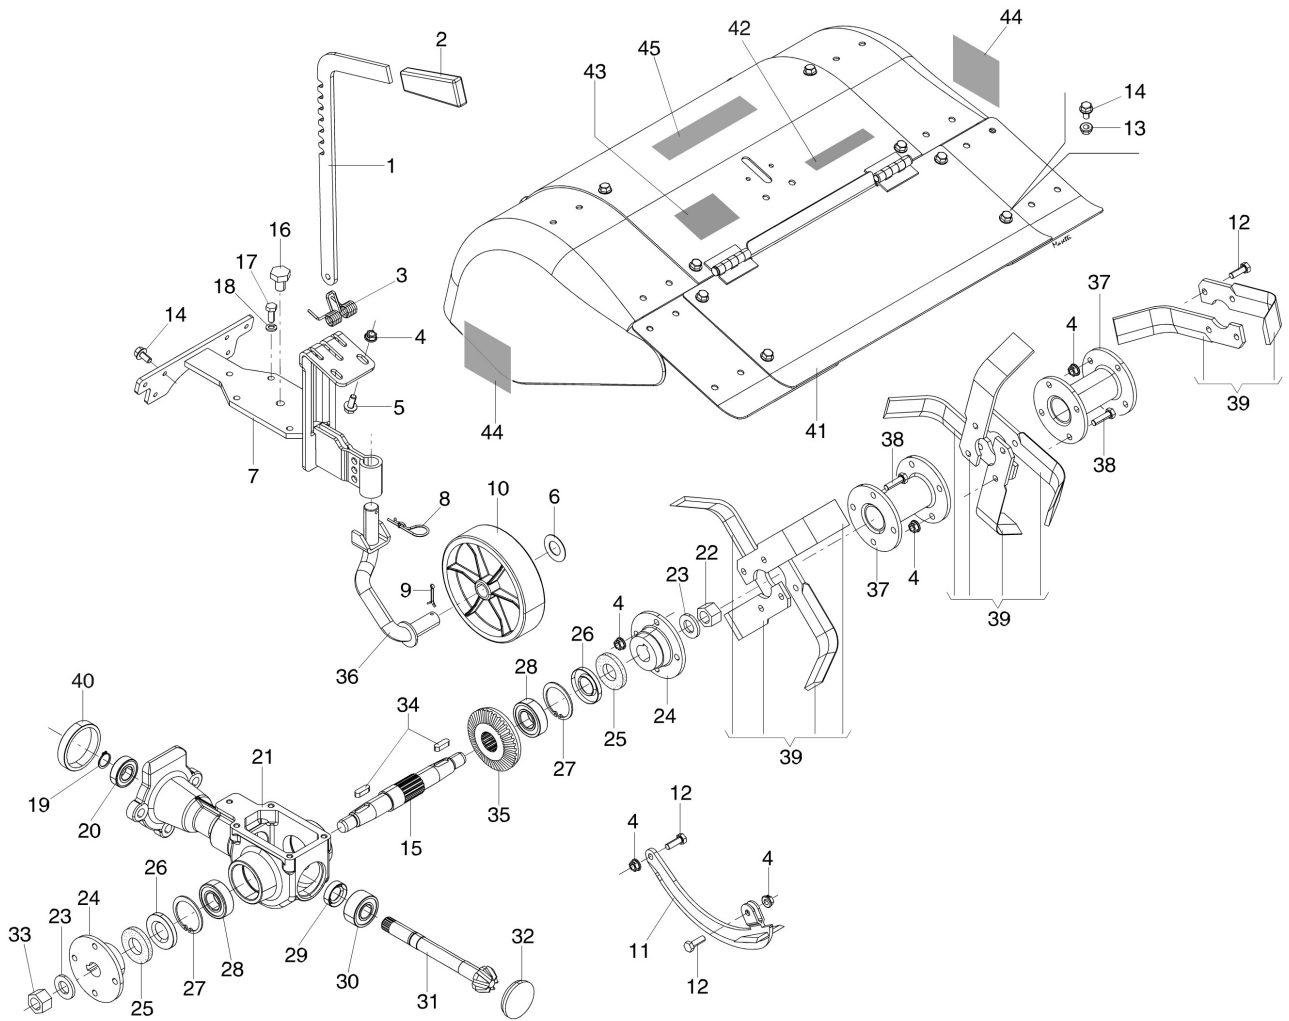

Illustration Fresa 70 cm con cofano registrabile e attacco quickfit 69219060

Rif.Nr.	Q.tà	Codice articolo	Descrizione	Validità da	Validità a	Note	Bollettino
1	1	69210262	Asta				
2	1	N2840490	Manopola				
3	1	69210102R	Molla				
4	28	YN1457570	Dado				
5	2	3906070R	Vite				
6	1	N5003250	Spessore				
7	1	69210248R	Coperchio				
8	1	N1054500	Coppiglia				
9	1	YN1060200	Coppiglia				
10	1	YK1102480	Ruotino di sostegno				
11	1	YF0015592	Coltello				
12	10	3806067R	Vite				
13	12	3933032R	Dado				
14	12	3933034R	Vite				
15	1	YF0013531	Albero				
16	1	YN5254000	Tappo olio				
17	5	3906066R	Vite				
18	5	3819013R	Grower				
19	1	3024020R	Seeger				
20	1	YN1263201	Cuscinetto				
21	1	F0015541M	Corpo fresa				
22	2	N1482500	Dado			Filettatura DX; RH thread	
23	2	N4418000	Rondella				
24	2	69210246R	Supporto				
25	2	YF0013525	Feltro				
26	2	YN0210050	Guarnizione				
27	2	YN0136800	Seeger				
28	2	YN1270701	Cuscinetto				
29	1	YN0207400	Anello				
30	1	N1264051	Cuscinetto				
31	1	F0015583	Pignone				
32	1	YN5276700	Tappo				
33	1	N1482600	Dado			Filettatura SX; LH thread	
34	2	YN0652200	Chiavetta				
35	1	F0015582	Corona				
36	1	K3501830	Supporto				
37	4	69210038R	Distanziale				
38	16	N6274000	Vite				
39	1	R0000138	Kit coltelli				
40	1	69210139R	Cofano completo (70cm)			Per fresa 60/70 cm, kit composto da: F0015602, Colore Grigio; Grey color, DX, 10pz + F0015603, SX, 10pz. Filettatura 60/70 cm set composed by: F0015602, RIGHT, 10pcs + Su richiesta; Upon request F0015603, LEFT, 10pcs	
41	1	3056374R	Targhetta (Made in Italy)				
42	1	YF1233111	Targhetta (Pericolo)				
43	2	69210216R	Targhetta BERTOLINI			Su richiesta; Upon request	
44	1	69210215R	Targhetta BERTOLINI			Su richiesta; Upon request	