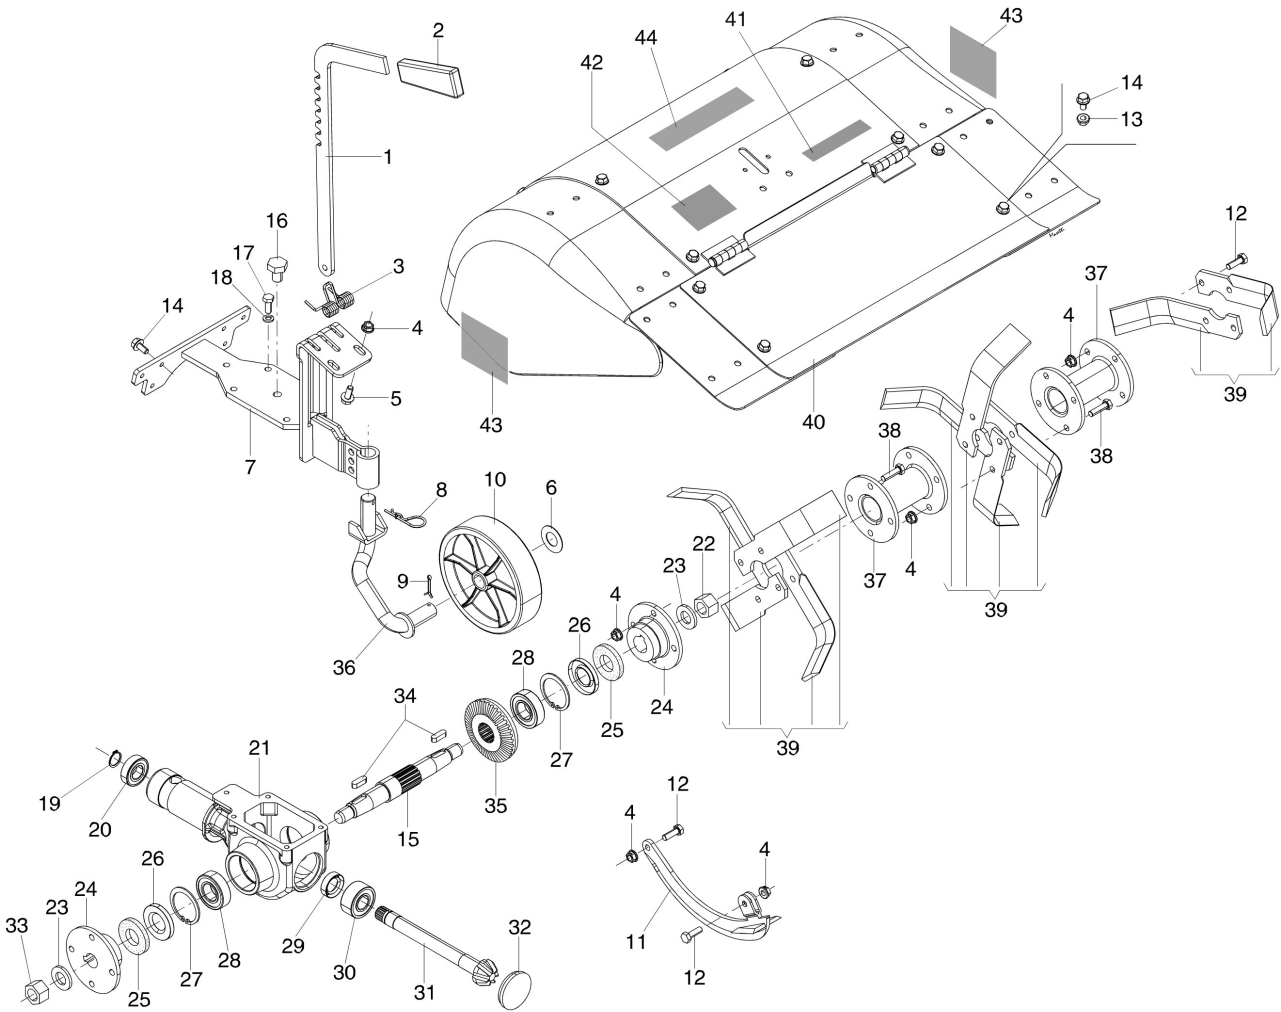

Illustration Fresa 60 cm con cofano registrabile e attacco quickfit 69219089

Rif.Nr.	Q.tà	Codice articolo	Descrizione	Validità da	Validità a	Note	Bollettino
1	1	69210262	Asta				
2	1	N2840490	Manopola				
3	1	69210102R	Molla				
4	28	YN1457570	Dado				
5	2	3906070R	Vite				
6	1	N5003250	Spessore				
7	1	69210247R	Coperchio				
8	1	N1054500	Coppiglia				
9	1	YN1060200	Coppiglia				
10	1	YK1102480	Ruotino di sostegno				
11	1	YF0015592	Coltello				
12	2	3806067R	Vite				
13	12	3933032R	Dado				
14	16	3933034R	Vite				
15	1	F0017016	Albero				
16	1	YN5254000	Tappo olio				
17	5	3906066R	Vite				
18	5	YN4366600	Rondella				
19	1	3024020R	Seeger				
20	1	YN1263201	Cuscinetto				
21	1	69210225AR	Corpo fresa				
22	1	F0017018	Distanziale			Filettatura DX; RH thread	
23	8	322000001R	Vite				
24	2	69210228R	Distanziale				
25	2	YF0017024	Spina				
26	2	N0212450	Anello				
27	2	N0138000	Seeger				
28	2	N1274500	Cuscinetto				
29	1	YN0207400	Anello				
30	1	N1264051	Cuscinetto				
31	1	F0015583	Pignone				
32	1	YN5276700	Tappo				
33	1	K3501830	Supporto				
34	2	N0651610	Chiavetta				
35	1	69210226R	Corona dentata				
36	1	R0000139	Kit coltelli			Per fresa 60 cm, kit composto da: 10pz di F0017002 (coltello DX) + 10pz. di F0017003 (coltello SX) ; For tiller 60 cm, set composed by: 10pcs of F0017002 (RIGHT knife) 5017002 (RIGHT knife) 10pcs of F0017003 (LEFT knife)	
37	2	69210038R	Distanziale				
38	8	3806074R	Vite				
39	1	69210193R	Cofano completo (60cm)				
40	1	YF1233111	Targhetta (Pericolo)				
41	1	3056374R	Targhetta (Made in Italy)				
42	2	69210216R	Targhetta BERTOLINI			Su richiesta; Upon request	
43	1	69210215R	Targhetta BERTOLINI			Su richiesta; Upon request	