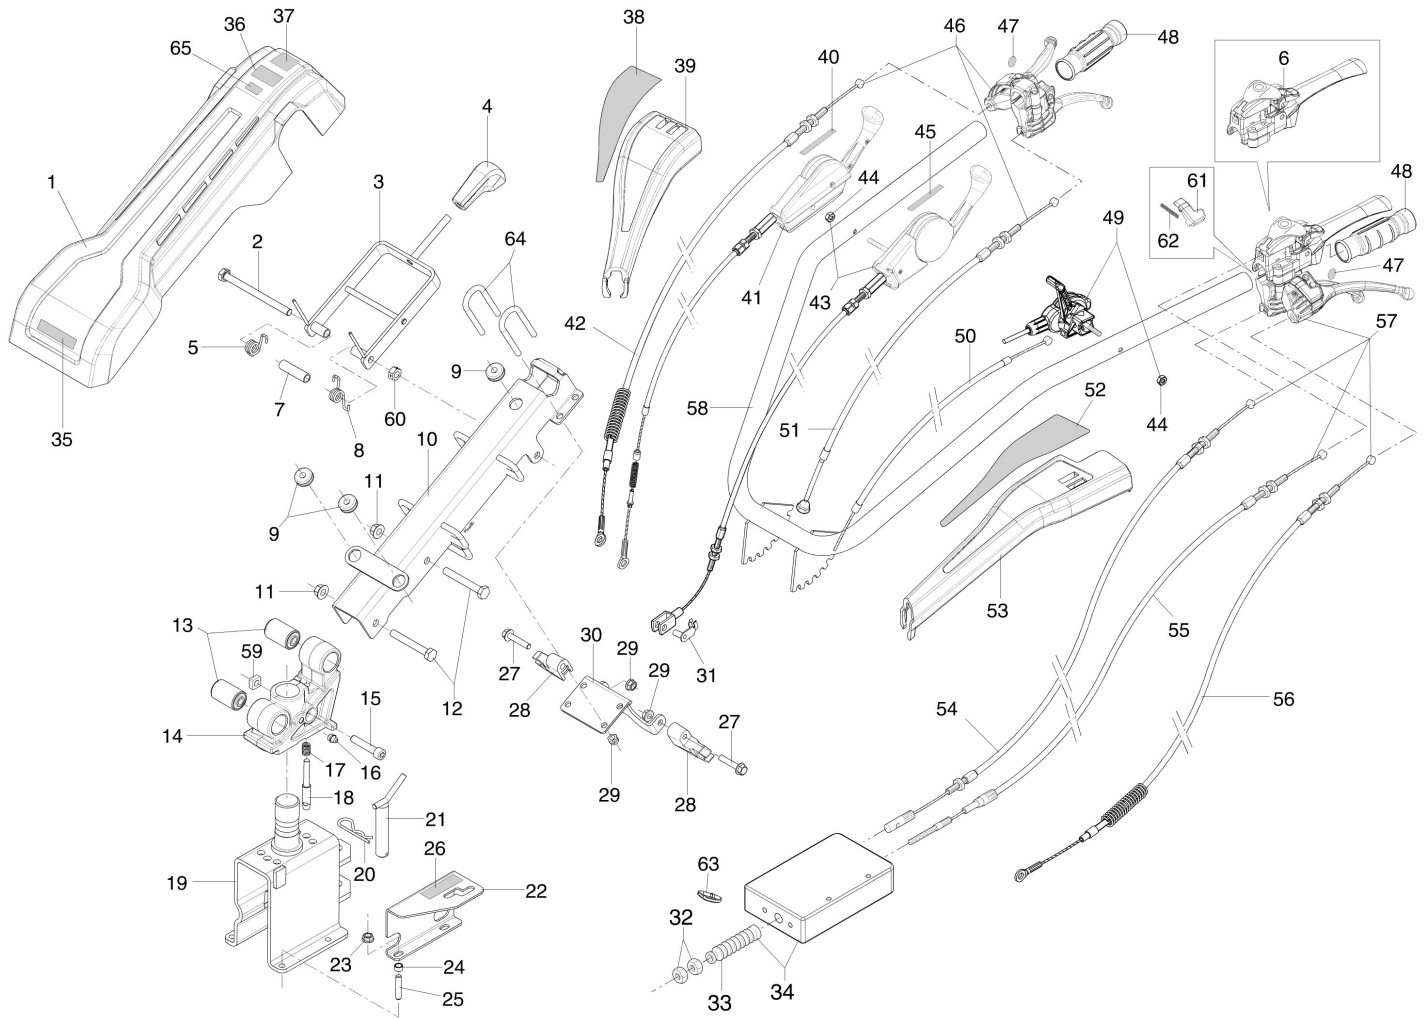

Illustration Comandi interni

Rif.Nr.	Q.tà	Codice articolo	Descrizione	Validità da	Validità a	Note	Bollettino
1	1	68350146AR	Camma				
2	1	YN3118060	Molla				
3	1	YN5125500	Spina				
4	1	YN4394700	Spessore				
5	1	YF1291603	Leva				
6	2	YF1291604	Pattino				
7	3	YN5109300	Spina				
8	1	YN4745400	Sfera				
9	1	YK8401029	Rondella				
10	1	68320157R	Leva				
11	1	YN3111500	Molla				
12	1	3933032R	Dado				
13	1	68320152R	Leva (Selettore)				
14	1	YF1061633	Attacco (Stegola)				
15	2	YN1054900	Copiglia				
16	2	68350080R	Stegola (Cambio)				
17	2	YN3753600	Pomello				
18	1	68350145R	Piastrina				
19	1	YN4365400	Rondella				
20	1	3806076R	Vite				
21	1	YF1050831	Pattino				
22	1	YF1051700	Leva				
23	1	YN4394700	Spessore				
24	1	68320157R	Leva				
25	3	YN5113800	Spina				
26	1	YF1241614	Blocco				
27	1	YF1291637B	Leva				
28	1	68350009R	Targhetta (PTO)				
29	1	YF1291633	Attacco				
30	1	YN3104250	Molla				