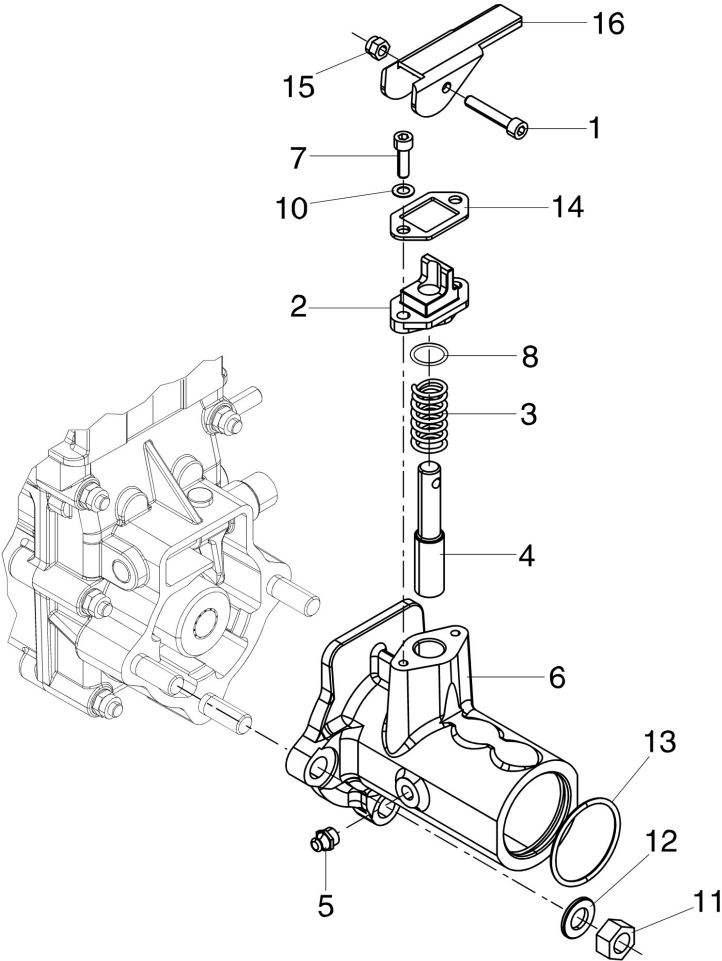

Illustration Fresa 80 cm con cofano registrabile e attacco quickfit 69219055

Rif.Nr.	Q.tà	Codice articolo	Descrizione	Validità da	Validità a	Note	Bollettino
1	1	69210262	Asta				
2	1	N2840490	Manopola				
3	1	69210102R	Molla				
4	28	YN1457570	Dado				
5	2	3906070R	Vite				
6	1	N5003250	Spessore				
7	1	69210248R	Coperchio				
8	1	N1054500	Coppiglia				
9	1	YN1060200	Coppiglia				
10	1	YK1102480	Ruotino di sostegno				
11	1	YF0015592	Coltello				
12	10	3806067R	Vite				
13	12	3933032R	Dado				
14	12	3933034R	Vite				
15	1	YF0013531	Albero				
16	1	YN5254000	Tappo olio				
17	5	3906066R	Vite				
18	5	3819013R	Grower				
19	1	3024020R	Seeger				
20	1	YN1263201	Cuscinetto				
21	1	F0015541M	Corpo fresa				
22	2	N1482500	Dado			Filettatura DX; RH thread	
23	2	N4418000	Rondella				
24	2	69210246R	Supporto				
25	2	YF0013525	Feltro				
26	2	YN0210050	Guarnizione				
27	2	YN0136800	Seeger				
28	2	YN1270701	Cuscinetto				
29	1	YN0207400	Anello				
30	1	N1264051	Cuscinetto				
31	1	F0015583	Pignone				
32	1	YN5276700	Tappo				
33	1	N1482600	Dado			Filettatura SX; LH thread	
34	2	YN0652200	Chiavetta				
35	1	F0015582	Corona				
36	1	K3501830	Supporto				
37	4	69210038R	Distanziale				
38	16	N6274000	Vite				
39	1	R0000138	Kit coltelli			Per fresa 60/70/80 cm, kit composto da: F0015602, DX, 10pz + F0015603, SX, 10pz. Forchiller 60/70/80 cm, set composed by: F0015602, RIGHT, 10pcs + F0015603, LEFT, 10pcs	
40	8	322000001R	Vite				
41	1	69210135R	Cofano completo (80cm)				
42	1	3056374R	Targhetta (Made in Italy)				
43	1	YF1233111	Targhetta (Pericolo)			Su richiesta; Upon request	
44	2	69210216R	Targhetta BERTOLINI			Su richiesta; Upon request	
45	1	69210215R	Targhetta BERTOLINI			Su richiesta; Upon request	