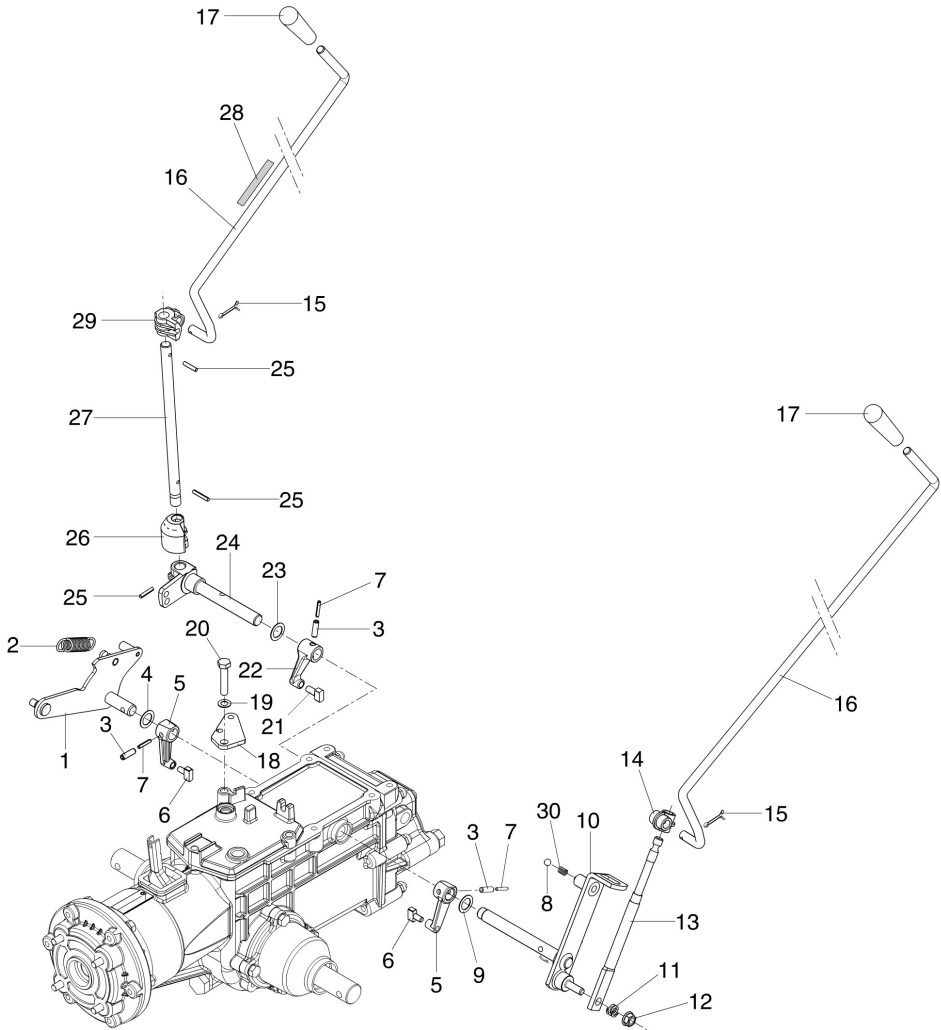

Illustration Freni e ruote

Rif.Nr.	Q.tà	Codice articolo	Descrizione	Validità da	Validità a	Note	Bollettino
1	2	YN2382700	Tamburo				
2	2	YF1290211	Mozzo ruota				
3	4	YN2362700	Ceppo freno				
4	4	YN3105100	Molla				
5	2	YF1290220	Semitamburo				
6	1	68350147R	Semitamburo			Per freno Dx ; For RH brake	
7	2	3933032R	Dado				
8	2	68350150R	Perno				
9	1	68350148R	Semitamburo			Per freno Sx ; For LH brake	
10	8	YN4365400	Rondella				
11	8	322000001R	Vite				
12	2	69200098R	Cerchio			4.00-8"	
12	2	69200109R	Cerchio			4.00-10" Disco fisso ; Fixed disc	
12	2	69200099R	Cerchio			4.00-10", 5.00-10" Disco registrabile ; Adjustable disc	
12	2	68240153R	Cerchio			16/6,50-8"	
13	8	3819014R	Grower				
14	8	YN6322000	Vite				
15	2	YN4882500	Camera d'aria			5.00-10"	
15	2	YN4881400	Camera d'aria			16/6,50-8"	
15	2	YN4881100	Camera d'aria			4.00-8"	
15	2	YN4881500	Camera d'aria			4.00-10"	
16	2	YN4853500A	Pneumatico			5.00-10"	
16	2	YN4851880	Pneumatico			16/6,50-8"	
16	2	YN4851600	Pneumatico			4.00-8"	
16	2	YN4852000A	Pneumatico			4.00-10"	

Illustration Comandi interni

Rif.Nr.	Q.tà	Codice articolo	Descrizione	Validità da	Validità a	Note	Bollettino
1	1	68350146AR	Camma				
2	1	YN3118060	Molla				
3	1	YN5125500	Spina				
4	1	YN4394700	Spessore				
5	1	YF1291603	Leva				
6	2	YF1291604	Pattino				
7	3	YN5109300	Spina				
8	1	YN4745400	Sfera				
9	1	YK8401029	Rondella				
10	1	68320157R	Leva				
11	1	YN3111500	Molla				
12	1	3933032R	Dado				
13	1	68320152R	Leva (Selettore)				
14	1	YF1061633	Attacco (Stegola)				
15	2	YN1054900	Copiglia				
16	2	68350080R	Stegola (Cambio)				
17	2	YN3753600	Pomello				
18	1	68350145R	Piastrina				
19	1	YN4365400	Rondella				
20	1	3806076R	Vite				
21	1	YF1050831	Pattino				
22	1	YF1051700	Leva				
23	1	YN4394700	Spessore				
24	1	68320157R	Leva				
25	3	YN5113800	Spina				
26	1	YF1241614	Blocco				
27	1	YF1291637B	Leva				
28	1	68350009R	Targhetta (PTO)				
29	1	YF1291633	Attacco				
30	1	YN3104250	Molla				