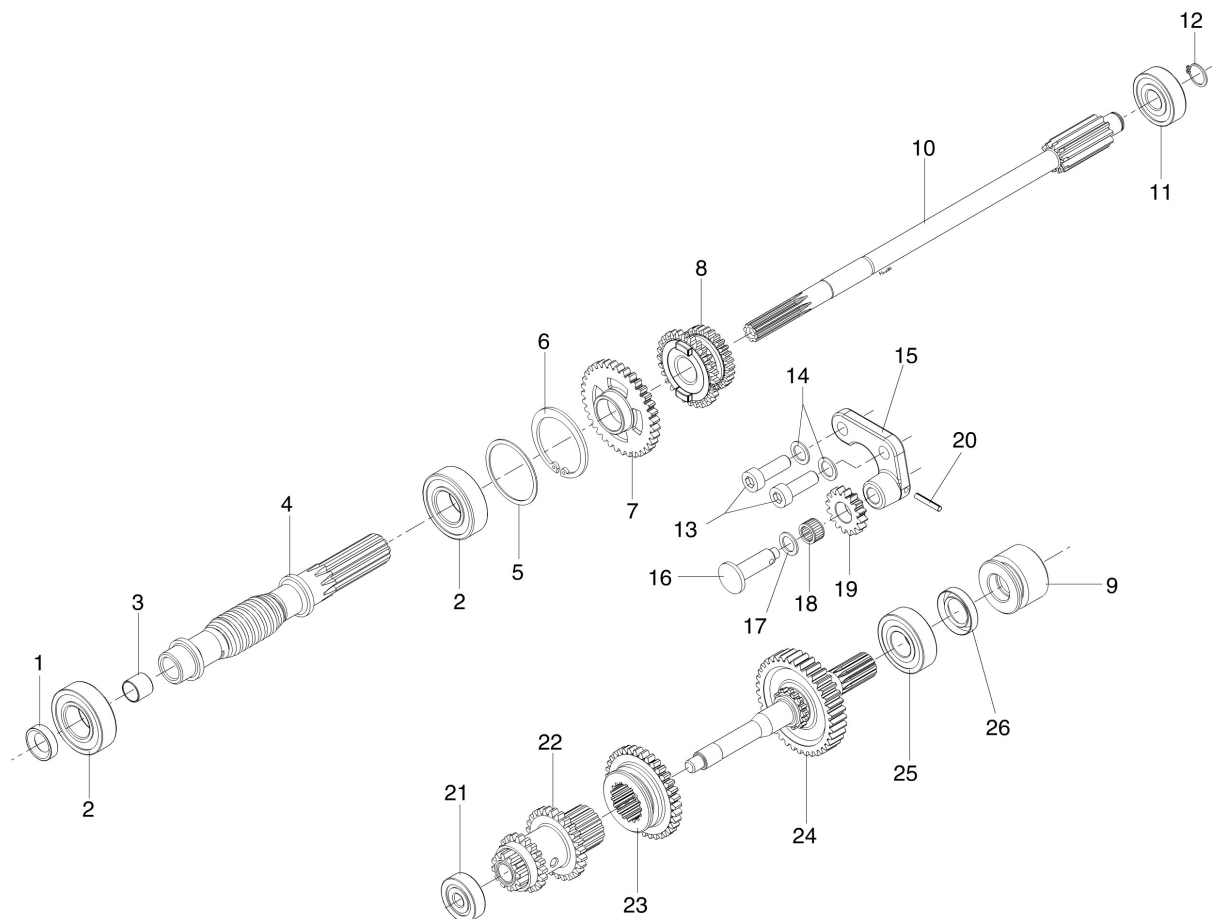

Illustration Ingranaggi (Cambio)

Rif.Nr.	Q.tà	Codice articolo	Descrizione	Validità da	Validità a	Note	Bollettino
1	1	YN0204750	Guarnizione				
2	2	YN1270751	Cuscinetto				
3	1	3038002R	Boccola				
4	1	68350070R	Albero				
5	1	YN5010200	Rondella				
6	1	YN0136900	Seeger				
7	1	YF1290812	Ingranaggio folle				
8	1	YF1290813	Ingranaggio (Scorrevole)				
9	1	YF1290816	Manicotto				
10	1	68350072AR	Albero				
11	1	YN1257700	Cuscinetto				
12	1	3024015R	Seeger				
13	2	YN6330100	Vite				
14	2	005000343R	Rosetta				
15	1	YF1290807	Supporto				
16	1	68350174R	Perno				
17	1	3064001R	Rondella				
18	1	3037026R	Gabbia a rullini				
19	1	YF1290804	Pignone				
20	1	YN5115000	Spina elastica				
21	1	YN1251500	Cuscinetto				
22		68320285R	Ingranaggio doppio				
23	1	YF1290805	Pignone				
24	1	R1290814	Albero (Completo)				
25	1	YN1263701	Cuscinetto				
26	1	YN0207300	Anello di tenuta				