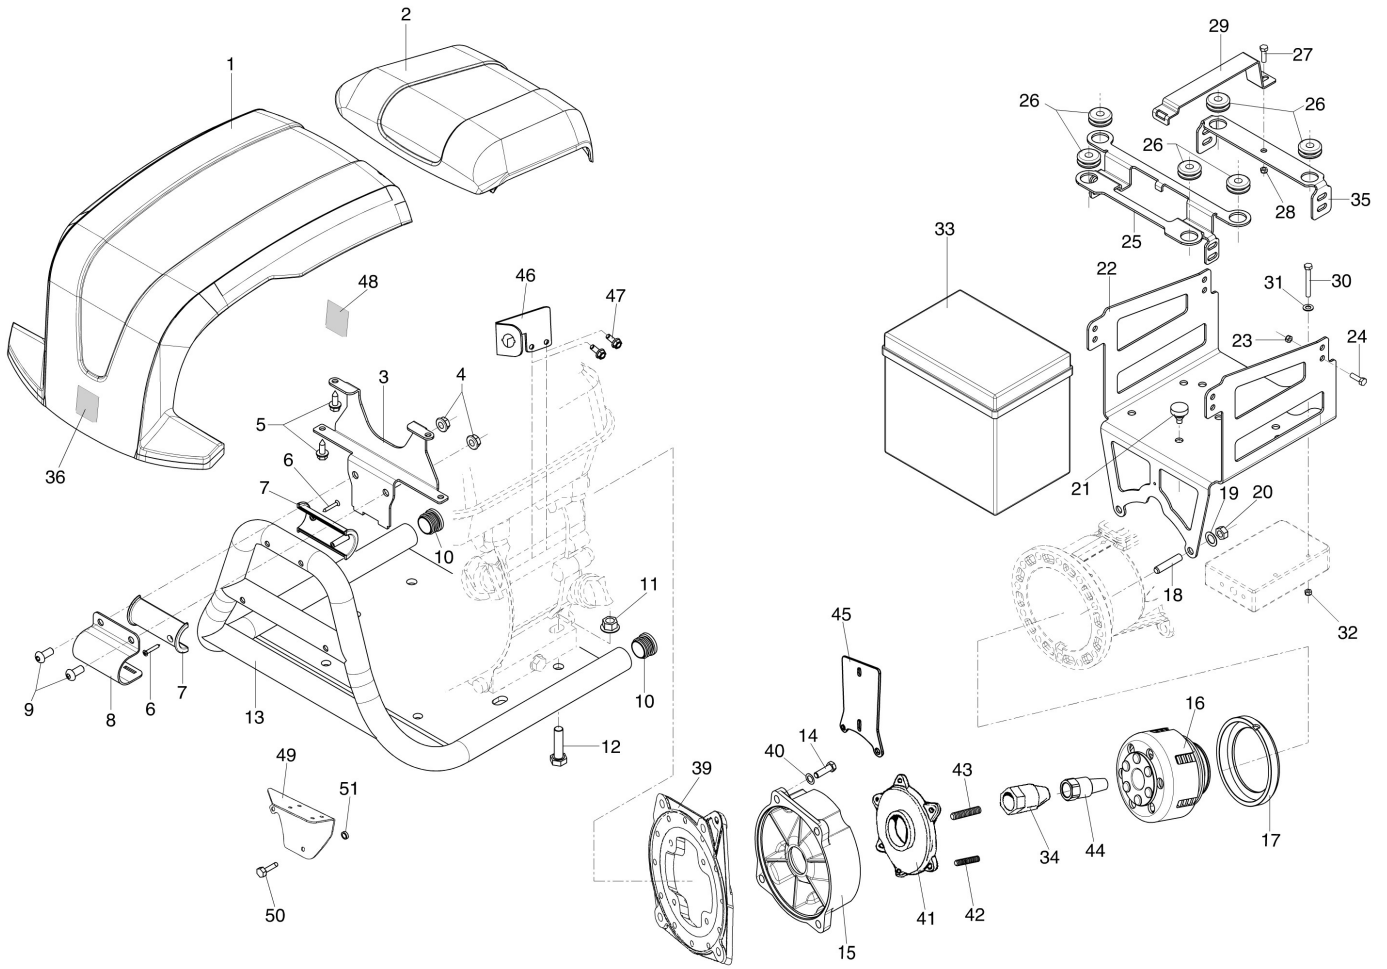

Illustration Cofano e frizione Diesel

Rif.Nr.	Q.tà	Codice articolo	Descrizione	Validità da	Validità a	Note	Bollettino
1	1	68350118R	Cofano			solo motori Lombardini;	
2	1	68350190R	Cofano			only Lombardini engine	
3	1	68320281AR	Cerniera			solo motori Lombardini;	
4	2	3933032R	Dado			only Lombardini engine;	
5	4	YN6243654	Vite			solo motori Lombardini;	
6	2	3960007R	Vite			only Lombardini engine;	
7	2	68320283AR	Boccola			solo motori Lombardini;	
8	1	68320289AR	Cerniera			only Lombardini engine;	
9	2	YN6255100	Vite			solo motori Lombardini;	
10	2	YN5267400	Tappo			only Lombardini engine	
11	4	3914001R	Dado				
12	4	YN6335900	Vite				
13	1	68320255R	Supporto motore			Per motori diesel	
13	1	68350170R	Supporto motore			(LOMBARDINI) : For diesel	
14	4	3906074R	Vite			Per motori diesel (KIPOR) ;	
15	1	68320117AR	Flangia			engine (LOMBARDINI) ;	
16	1	68320118R	Frizione a dischi multipli			For diesel engine (KIPOR)	
16	1	68320119	Frizione a dischi multipli			solo motori Lombardini;	
17	1	68320137AR	Anello			only Lombardini engine	
18	4	YN3815300	Prigioniero			solo motori Kipor; only	
19	4	YN4365400	Rondella			Kipor engine	
20	4	YN1458020	Dado				
21	6	68130133R	Tappo				
22	1	68320270AR	Supporto				
22	1	68320307R	Supporto			solo motori Kipor; only	
23	8	004400959R	Dado			Kipor engine	
24	8	3906036R	Vite				
25	1	68320277R	Staffa				
25	1	68320306R	Staffa			solo motori Kipor; only	
26	6	68350114R	Supporto (Cofano)			Kipor engine	
27	1	3906036R	Vite				
28	1	004400959R	Dado				
29	1	68320284R	Fascetta				
30	1	310000009R	Vite				
31	1	3918005R	Rondella				
32	1	028200069R	Dado				
33	1	68330115R	Batteria			12V. - 30Ah	
34	1	YF1290007B	Cono frizione				
35	1	68320278R	Staffa				
36	1	68670016R	Targhetta BERTOLINI			solo motori Lombardini;	
39	1	68320161R	Flangia			only Lombardini engine	
40	4	YN4365400	Rondella			solo motori Kipor; only	
41	1	F1210001	Distanziale			Kipor engine	
42	6	K8236004	Prigioniero			solo motori Kipor; only	
42	6	YN3815300	Prigioniero			Kipor engine	
						solo motori Lombardini;