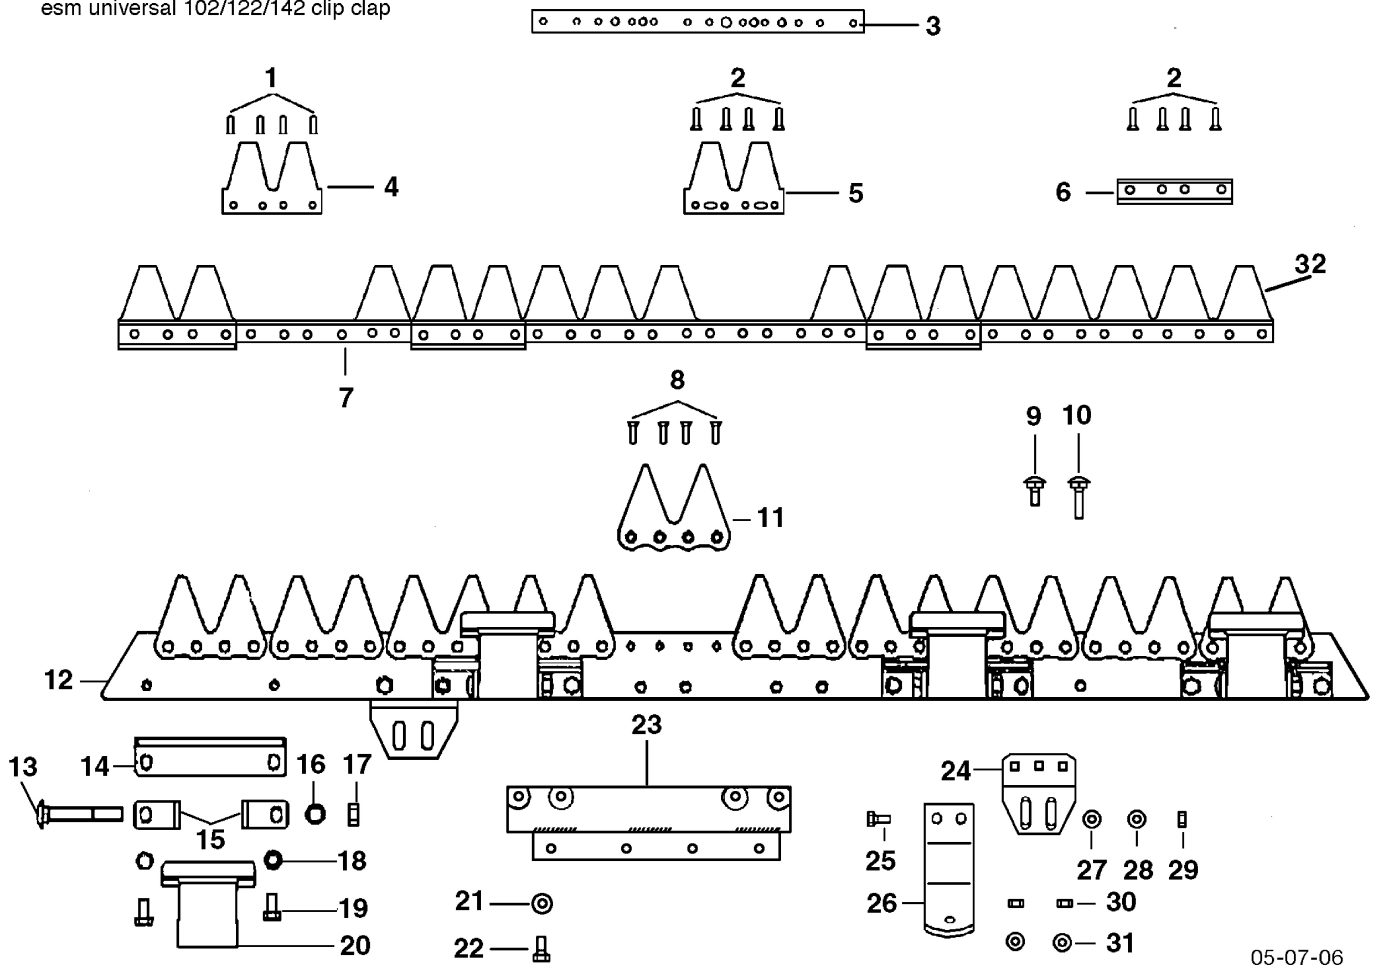

esm universal 102/122/142 clip clap

05-07-06

Illustration Barra falciante clip clap 69229035/69229036/69229021

Rif.Nr.	Q.tà	Codice articolo	Descrizione	Validità da	Validità a	Note	Bollettino
1	1	R1504705	Rivetto				
2	1	R1504706	Rivetto				
3	1	F1073501	Rinforzo				
4	1	F1073451	Lama di taglio (Doppia)				
5	1	F1073452	Lama di taglio (Doppia)				
6	1	F1073453	Guida				
7	1	F1073504	Dorso (Lama)			142 cm	
7	1	F1073502	Dorso (Lama)			102 cm	
7	1	YF1073468	Lama di taglio			122 cm	
8	1	N0892500	Rivetto				
9		-	Non disponibile per questo prodotto				
10		-	Non disponibile per questo prodotto				
11	1	F1073456	Dente (Doppio)				
12	1	F1073506	Dorso (Barra)			122 cm	
12	1	F1073507	Dorso (Barra)			142 cm	
12	1	F1073505	Dorso (Barra)			102 cm	
13	1	F1073462	Vite				
14	1	F1073458	Piastra				
15	1	F1073459	Squadretta				
16		-	Non disponibile per questo prodotto				
17	1	N1464800	Dado				
18		-	Non disponibile per questo prodotto				
19	1	3806063	Vite				
20	1	F1073457	Spingitore				
21	1	YN4365400	Rondella				
22	1	YN6254600	Vite				
23	1	F1073401	Piastra di attacco				
24	1	F1073430	Attacco (Suola)				
25	1	3806067R	Vite				
26	1	F1073428	Suola				
27	1	3916008R	Rondella				
28	1	YN4365400	Rondella				
29	1	R1504723	Dado				
30		-	Non disponibile per questo prodotto				
31		-	Non disponibile per questo prodotto				
32	1	YF1073467	Lama di taglio			102 cm	
32	1	YF1073468	Lama di taglio			122 cm	
32	1	F1073469	Lama di taglio			142 cm