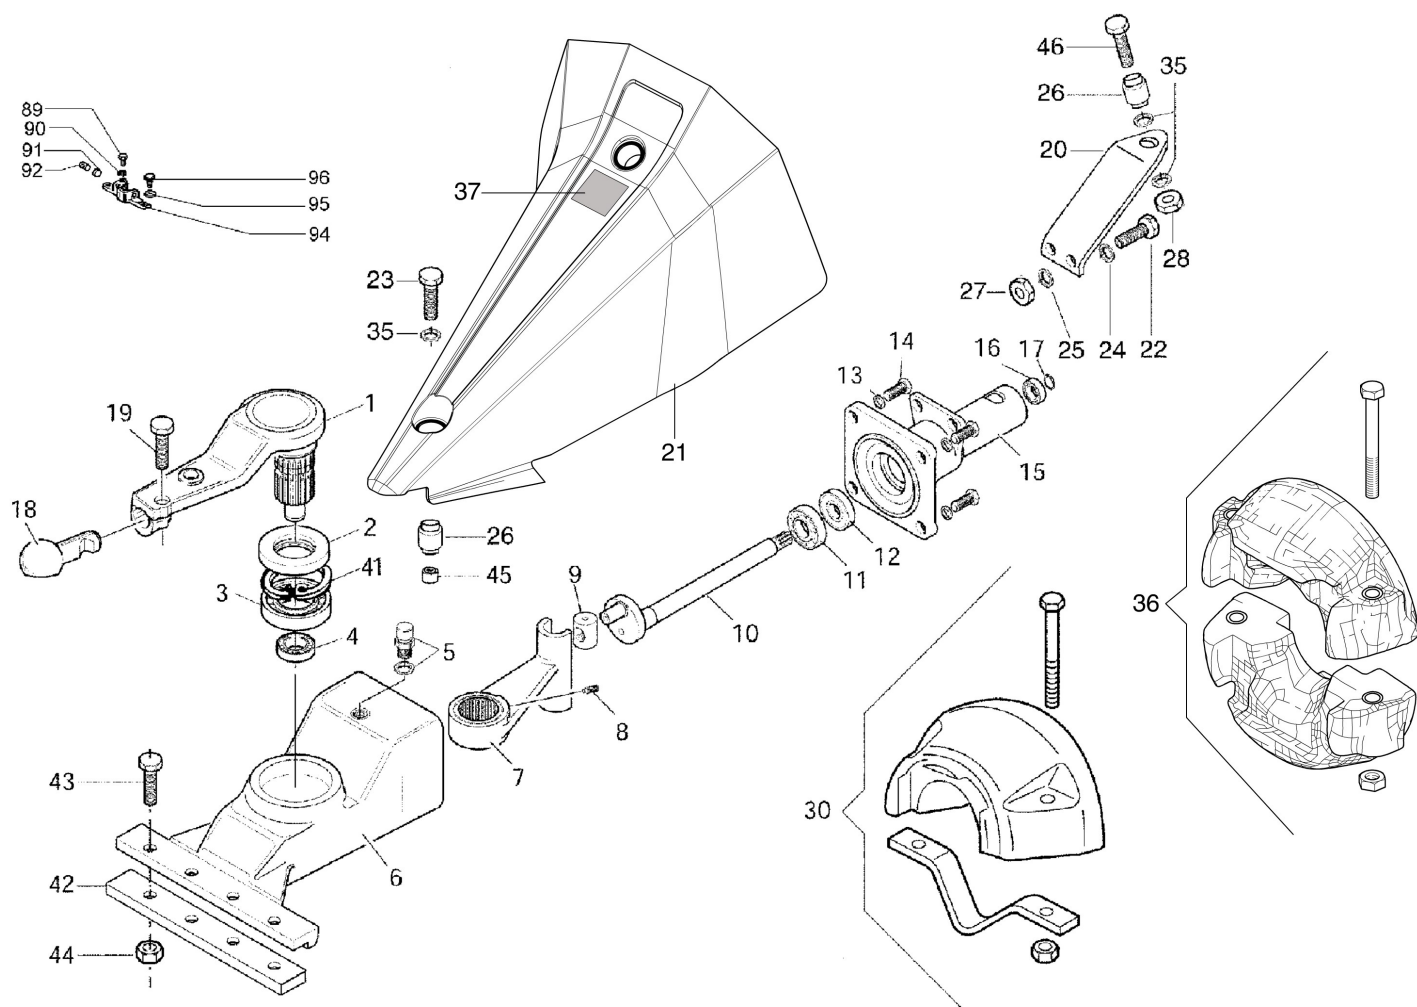

Illustration Quickfit 69212006

Rif.Nr.	Q.tà	Codice articolo	Descrizione	Validità da	Validità a	Note	Bollettino
1	1	3801027R	Vite				
2	1	YF1294702	Guida				
3	1	YN3118700	Molla				
4	1	YF1054710	Otturatore				
5	1	YN2605600	Ingrassatore				
6	1	69210090AR	Flangia				
7	2	3801022R	Vite				
8	1	3049016R	Guarnizione or				
10	2	YN4358110	Rondella				
11	3	YN1470500	Dado				
12	3	YN4387700	Rondella				
13	1	YK7035045	Guarnizione or				
14	1	YF1294701	Piastrina				
15	1	3914008R	Dado				
16	1	YF1294700	Leva				