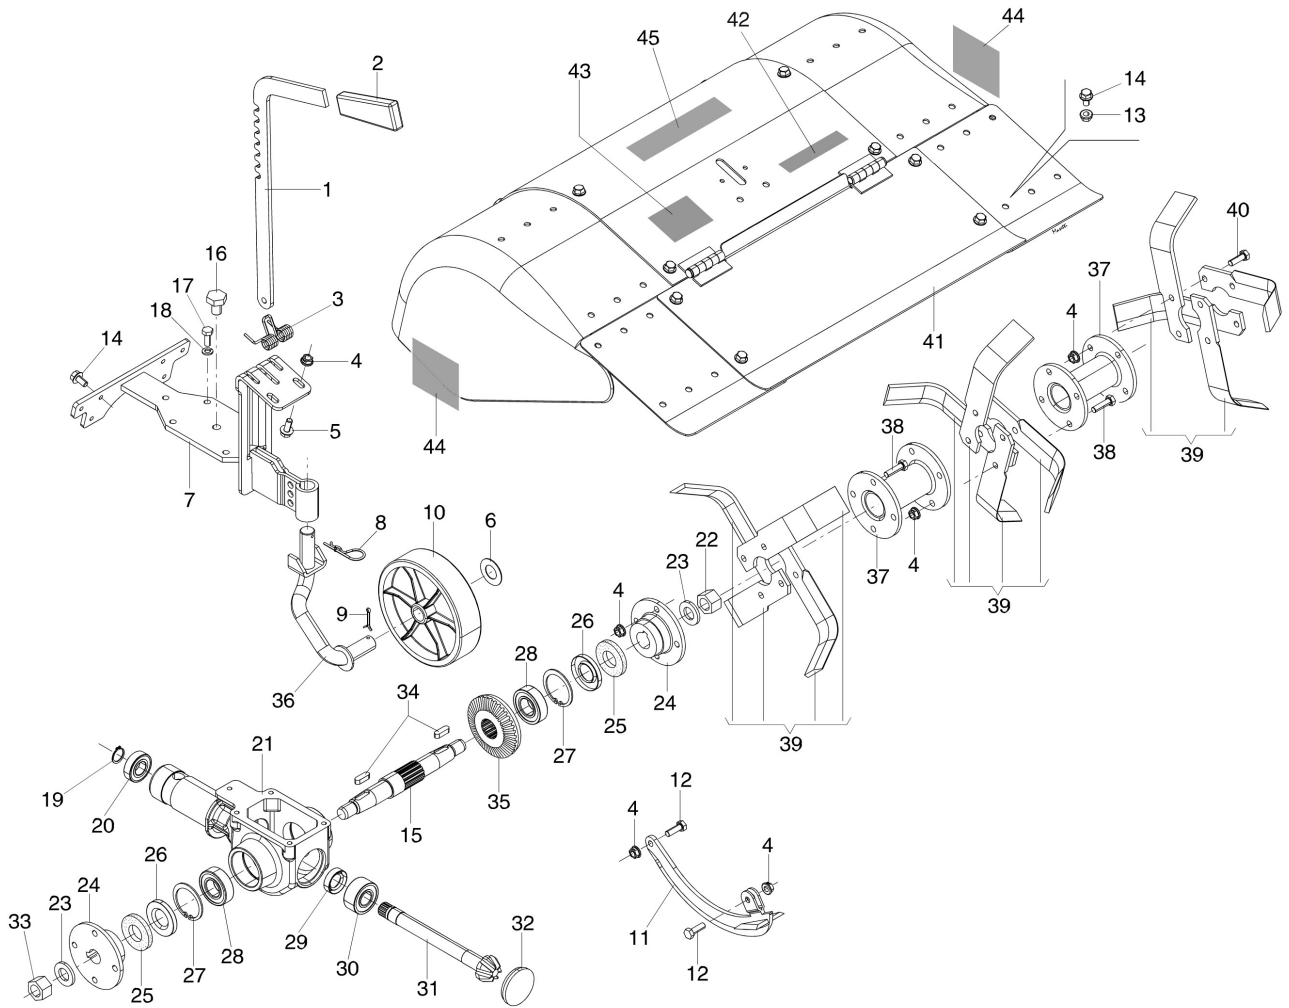

Illustration Fresa 70 cm con cofano registrabile e attacco fisso 69219066

Rif.Nr.	Q.tà	Codice articolo	Descrizione	Validità da	Validità a	Note	Bollettino
1	1	69210262	Asta				
2	1	N2840490	Manopola				
3	1	69210102R	Molla				
4	28	YN1457570	Dado				
5	2	3906070R	Vite				
6	1	N5003250	Spessore				
7	1	69210248R	Coperchio				
8	1	N1054500	Coppiglia				
9	1	YN1060200	Coppiglia				
10	1	YK1102480	Ruotino di sostegno				
11	1	YF0015592	Coltello				
12	10	3806067R	Vite				
13	12	3933032R	Dado				
14	12	3933034R	Vite				
15	1	YF0013531	Albero				
16	1	YN5254000	Tappo olio				
17	5	3906066R	Vite				
18	5	YN4366600	Rondella				
19	1	3024020R	Seeger				
20	1	YN1263201	Cuscinetto				
21	1	69210208AR	Corpo fresa				
22	2	N1482500	Dado			Filettatura DX; RH thread	
23	2	N4418000	Rondella				
24	2	69210246R	Supporto				
25	2	YF0013525	Feltro				
26	2	YN0210050	Guarnizione				
27	2	YN0136800	Seeger				
28	2	YN1270701	Cuscinetto				
29	1	YN0207400	Anello				
30	1	N1264051	Cuscinetto				
31	1	YF0015581	Pignone				
32	1	YN5276700	Tappo				
33	1	N1482600	Dado			Filettatura SX; LH thread	
34	2	YN0652200	Chiavetta				
35	1	F0015582	Corona				
36	1	K3501830	Supporto				
37	4	69210038R	Distanziale				
38	16	N6274000	Vite				
39	1	R0000138	Kit coltelli			Per fresa 60/70 cm, kit composto da: F0015602, DX, 10pz + F0015603, SX, 10pz, F0015604, 10pz, top, F0015605, 10pz, set composed by: F0015602, RIGHT, 10pcs + F0015603, LEFT, 10pcs	
40	1	YF0013529	Boccola				
41	1	69210139R	Cofano completo (70cm)				
42	1	3056374R	Targhetta (Made in Italy)				
43	1	YF1233111	Targhetta (Pericolo)			Su richiesta; Upon request	
44	2	69210216R	Targhetta BERTOLINI			Su richiesta; Upon request	
45	1	69210215R	Targhetta BERTOLINI			Su richiesta; Upon request	