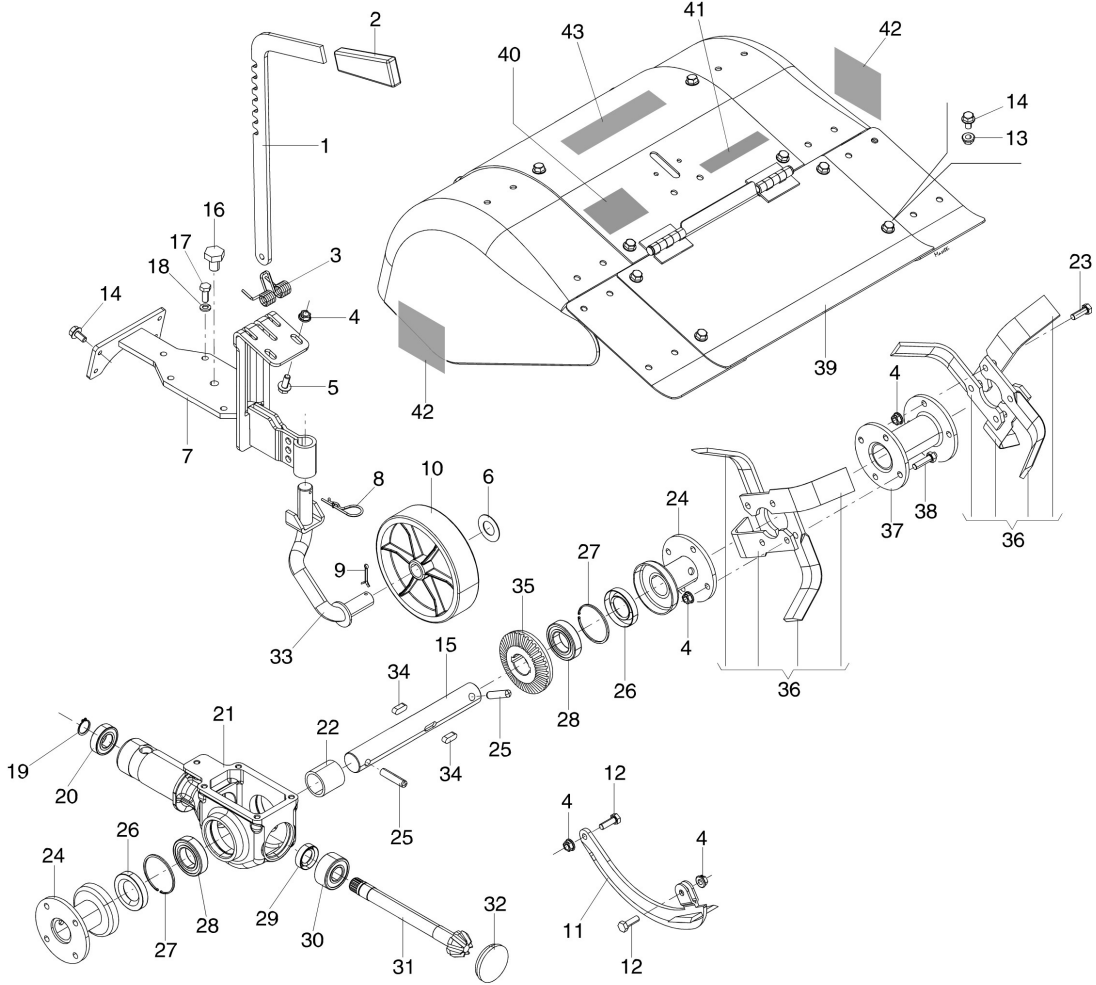

Illustration Piantone e stegole

Rif.Nr.	Q.tà	Codice articolo	Descrizione	Validità da	Validità a	Note	Bollettino
46	1	68350107R	Leva comando				
47	2	68350196R	Targhetta				
48	2	YN2847410	Manopola start				
49	1	3044015AR	Interruttore/Acceleratore				
49	1	68350102R	Interruttore/Acceleratore				
50	1	68350221R	Cavo acceleratore				
51	1	68350220R	Cavo				
52	1	68350008R	Targhetta				
53	1	68350141R	Copertura				
54	1	68350224R	Cavo				
55	1	68350222R	Cavo				
56	1	68350223R	Cavo				
57	1	68350176R	Leva comando				
58	1	68350083R	Manubrio				
59	1	3980002R	Dado				
60	1	YN1463650	Dado				
61	1	68310073R	Pulsante				
62	1	68310074R	Molla				
63	1	3059018	Fascetta				
64	2	68350067R	Tirante				
65	1	68350211R	Etichetta (Ergonomic handling system)				