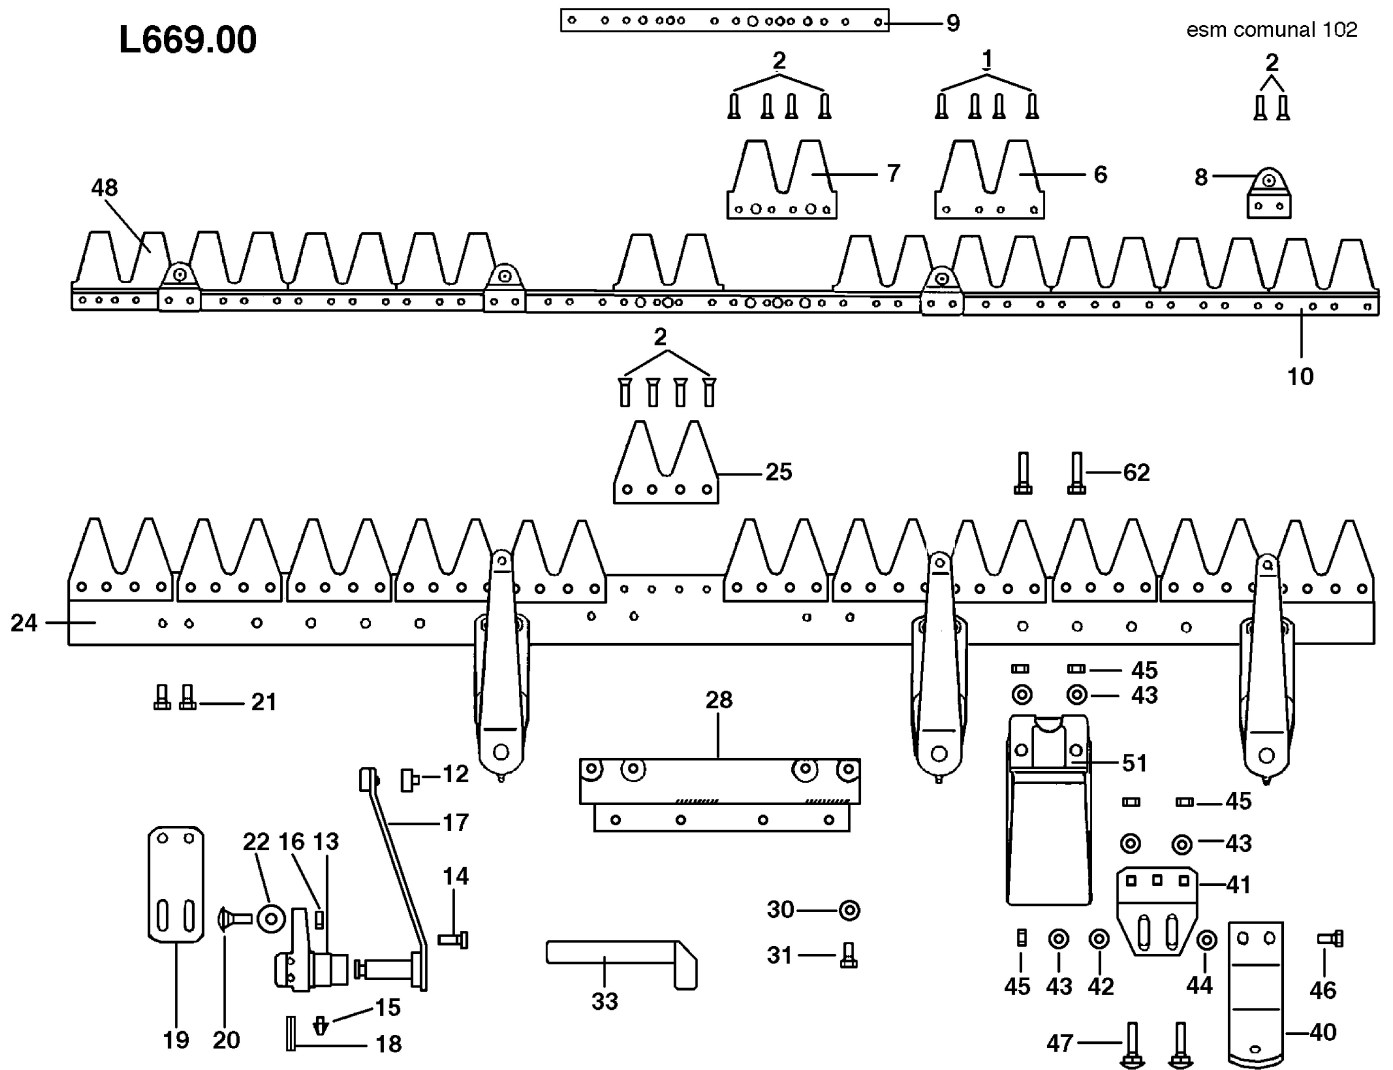

esm universal 102/122/142 clip clap

05-07-06

Illustration Barra falciante clip clap 69229035/69229036/69229021

Rif.Nr.	Q.tà	Codice articolo	Descrizione	Validità da	Validità a	Note	Bollettino
1	1	R1504705	Rivetto				
2	1	R1504706	Rivetto				
3	1	F1073501	Rinforzo				
4	1	F1073451	Lama di taglio (Doppia)				
5	1	F1073452	Lama di taglio (Doppia)				
6	1	F1073453	Guida				
7	1	F1073504	Dorso (Lama)			142 cm	
7	1	F1073502	Dorso (Lama)			102 cm	
7	1	YF1073468	Lama di taglio			122 cm	
8	1	N0892500	Rivetto				
9		-	Non disponibile per questo prodotto				
10		-	Non disponibile per questo prodotto				
11	1	F1073456	Dente (Doppio)				
12	1	F1073506	Dorso (Barra)			122 cm	
12	1	F1073507	Dorso (Barra)			142 cm	
12	1	F1073505	Dorso (Barra)			102 cm	
13	1	F1073462	Vite				
14	1	F1073458	Piastra				
15	1	F1073459	Squadretta				
16		-	Non disponibile per questo prodotto				
17	1	N1464800	Dado				
18		-	Non disponibile per questo prodotto				
19	1	3806063	Vite				
20	1	F1073457	Spingitore				
21	1	YN4365400	Rondella				
22	1	YN6254600	Vite				
23	1	F1073401	Piastra di attacco				
24	1	F1073430	Attacco (Suola)				
25	1	3806067R	Vite				
26	1	F1073428	Suola				
27	1	3916008R	Rondella				
28	1	YN4365400	Rondella				
29	1	R1504723	Dado				
30		-	Non disponibile per questo prodotto				
31		-	Non disponibile per questo prodotto				
32	1	YF1073467	Lama di taglio			102 cm	
32	1	YF1073468	Lama di taglio			122 cm	
32	1	F1073469	Lama di taglio			142 cm	