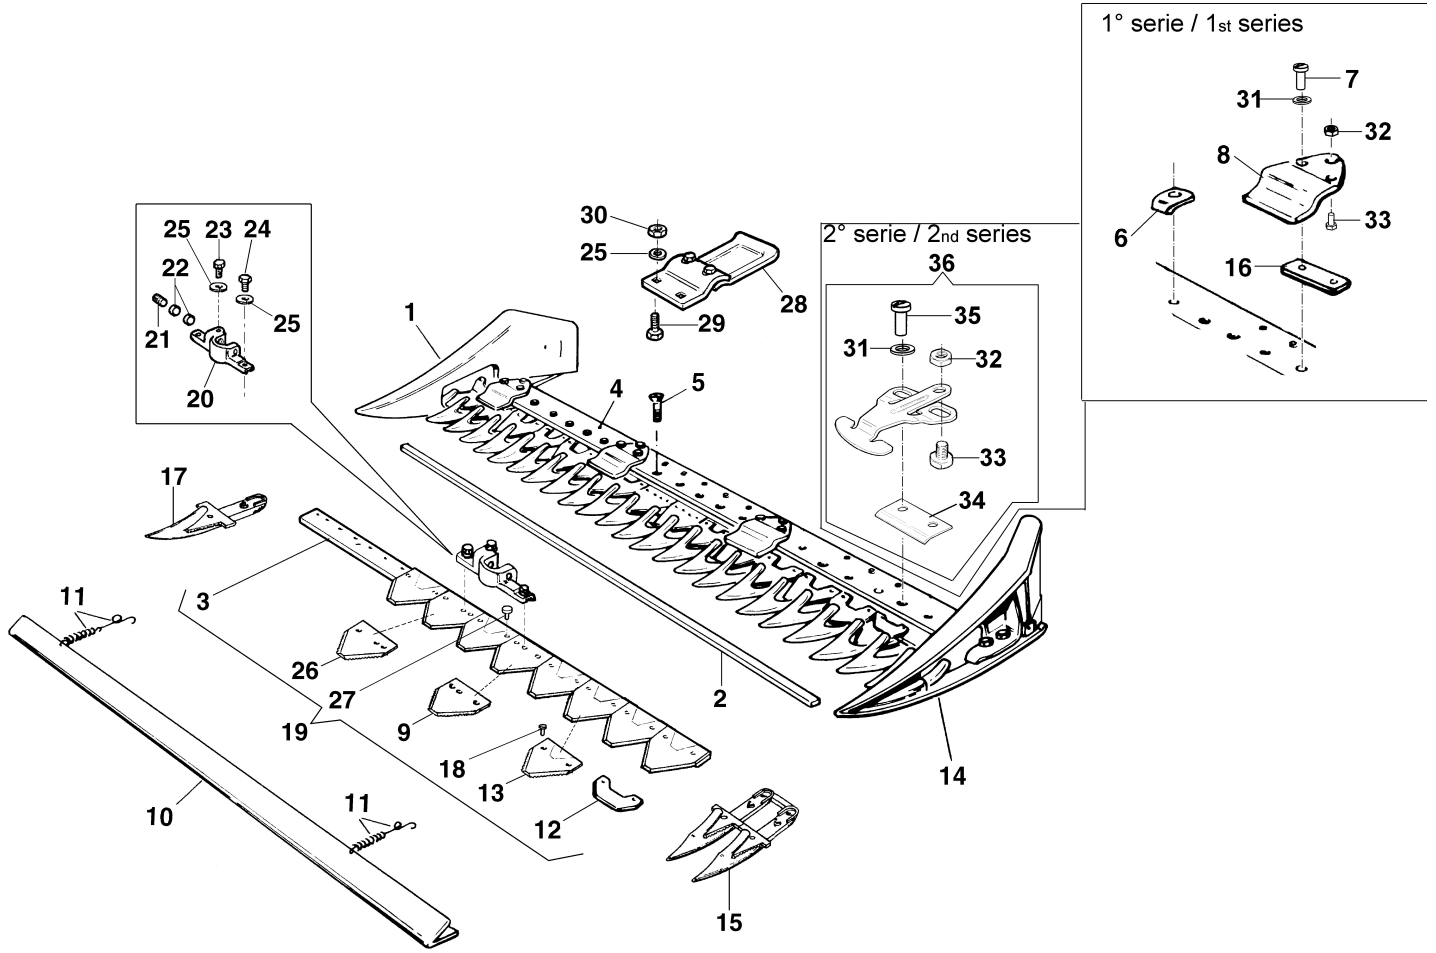

Illustration Movimento in bagno d'olio 69229097

Rif.Nr.	Q.tà	Codice articolo	Descrizione	Validità da	Validità a	Note	Bollettino
1	1	YF1303156	Biella				
2	1	YN0222805	Anello				
3	1	YN1289200	Cuscinetto				
4	1	YN1263701	Cuscinetto				
5	1	YK4101420	Tappo				
6	1	F1303100	Scatola				
7	1	F1303102D	Biella				
8	1	N6251000	Vite				
9	1	YF1303106	Cursore				
10	1	F1303108	Albero				
11	1	YN1272501	Cuscinetto				
12	1	YN0210045	Anello				
13	1	3819014R	Grower				
14	1	3806094R	Vite				
15	1	F1303101B	Coperchio				
16	1	YN1263201	Cuscinetto				
17	1	3024020R	Seeger				
18	1	YF1303155B	Perno				
19	1	3806094R	Vite				
20	1	F1303125	Supporto				
21	1	69220049BR	Cofano			Azzurro; Light Blue	
22	1	3806067R	Vite				
23	1	YN6402600	Vite				
24	1	3819013R	Grower				
25	1	3916008R	Rondella				
26	1	N4924000	Silent block				
27	1	320000028R	Dado				
28	1	YN1470200	Dado				
30	1	L0105700	Kit (Zavorra)			Singola ; Single	
35	1	3916012R	Rondella				
36	1	L0102300	Kit (Zavorra)			Doppia ; Double	
37	1	68670016R	Targhetta BERTOLINI				
41	1	N0140800	Seeger				
42	1	L0081100	Spessore				
43	1	YN6332800	Vite				
44	1	YN1463650	Dado				
45	1	F1303133	Distanziale				
46	1	N6399710	Vite				
89	1	YN6262200	Vite				
90	1	3819013R	Grower				
91	1	YF1073364	Pastiglia				
92	1	N6433900	Vite				
94	1	YF1073363B	Trascinatore				
95	1	3819013R	Grower				
96	1	3806063	Vite				