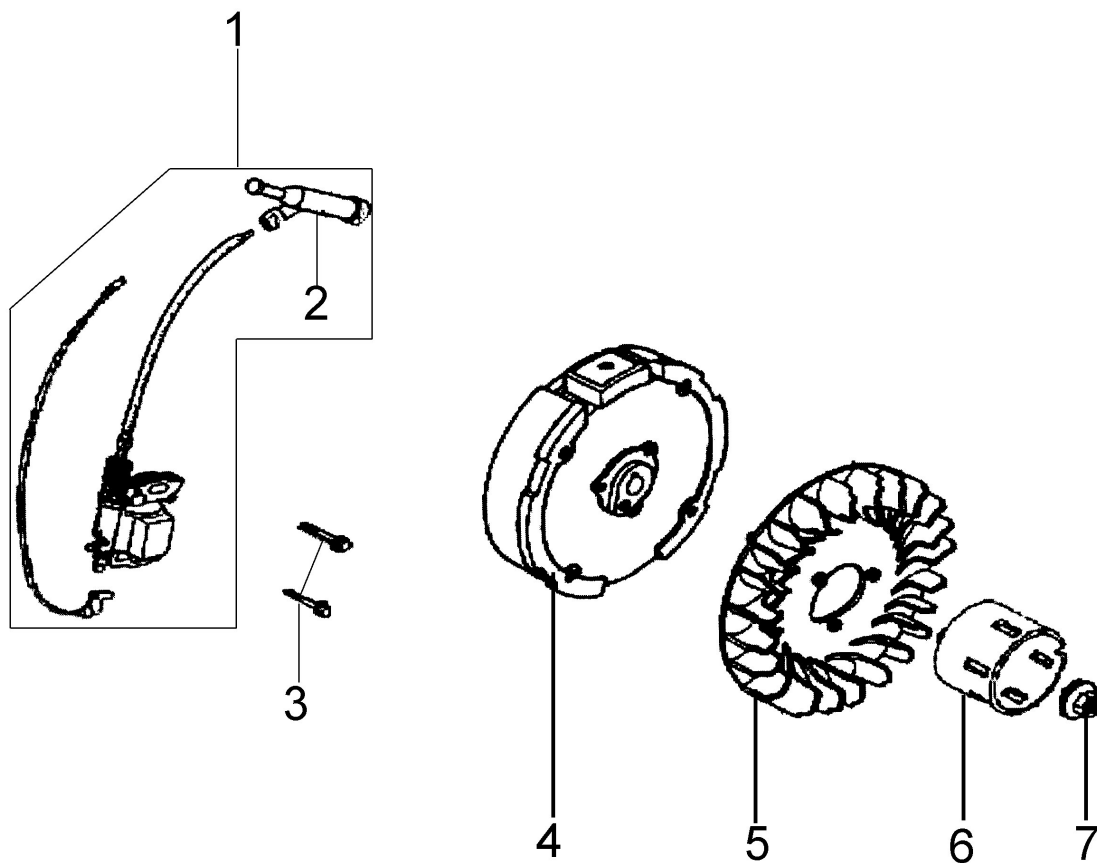

Illustration Albero e pistone

Rif.Nr.	Q.tà	Codice articolo	Descrizione	Validità da	Validità a	Note	Bollettino
1	1	L66150280	Kit segmenti				
2	1	L66150279	Pistone				
3	2	L66150372	Anello di fermo				
4	1	L66150281	Biella cpl.				
5	1	L66150342	Spinotto				
6	2	L66150343	Vite				
7	1	L66150081	Chiavetta				
8	1	L66150373	Albero (Completo)				

Illustration Valvola e regolatore

Rif.Nr.	Q.tà	Codice articolo	Descrizione	Validità da	Validità a	Note	Bollettino
1	2	L66150364	Valvola				
2	2	L66150365	Anello				
3	2	L66150366	Molla valvole				
4	1	L66150367	Tenuta				
5	1	L66151233	Kit valvola				
6	1	L66150363	Albero (Completo)				
7	1	L66150287	Lamierino (Guida)				
8	2	L66150285	Asta				
9	2	L66150286	Guida				
10	2	L66150368	Bilanciere				