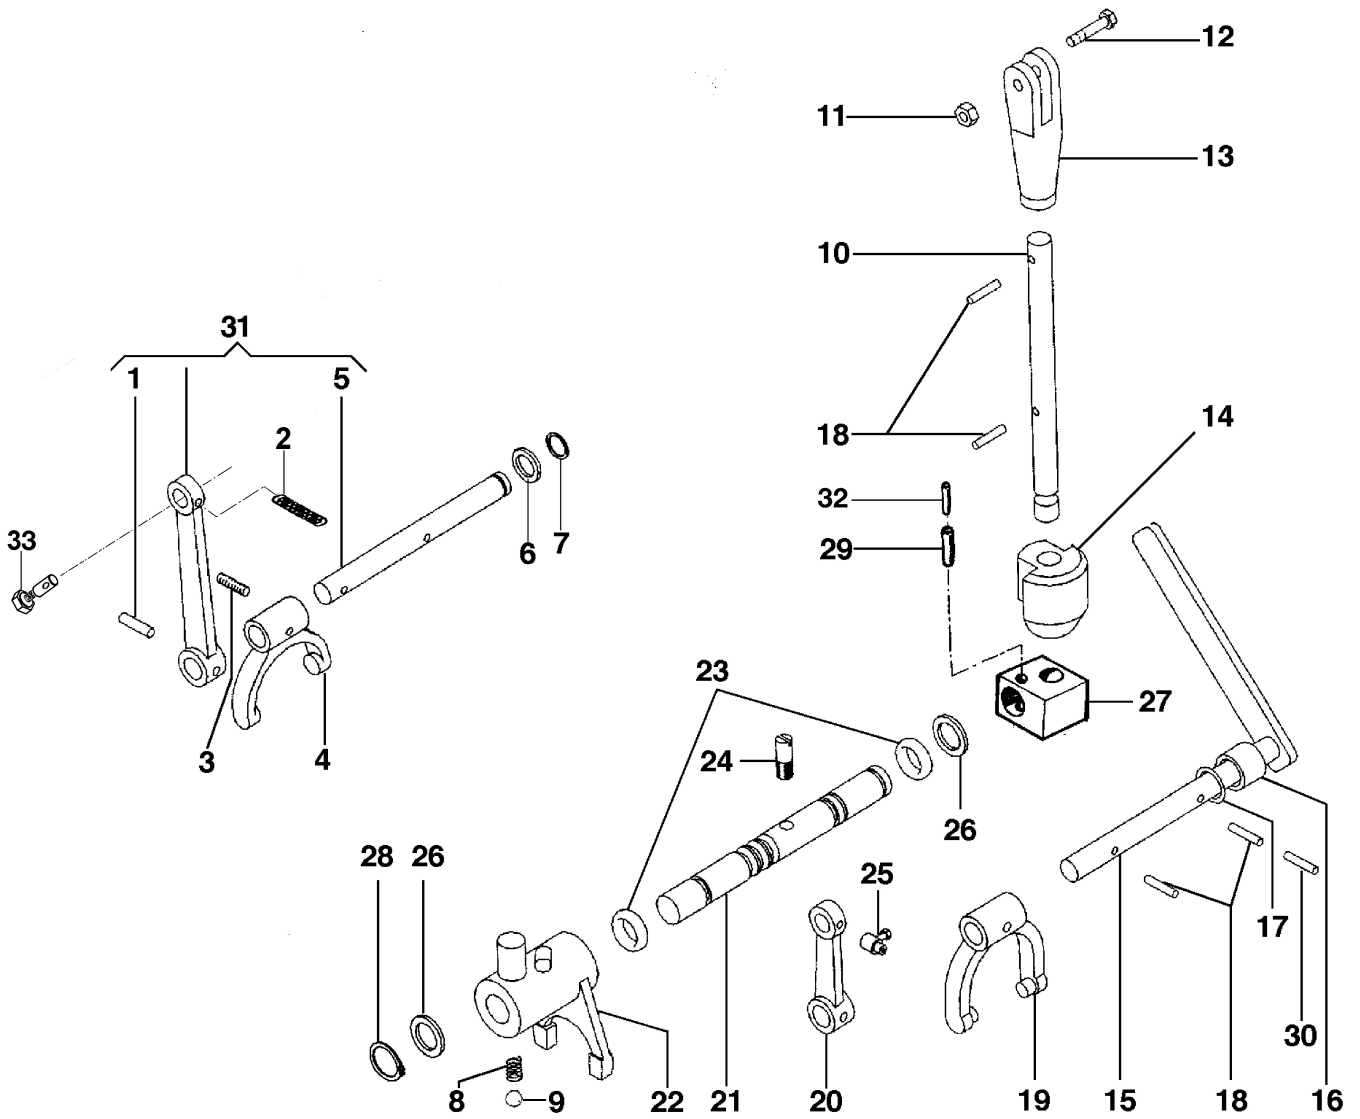

Coperchio basamento

Albero e pistone

Valvola e regolatore

Volano e bobina

Leve di controllo

Marmitta

Filtro aria

Serbatoio

Carburatore e deflettore

Illustration Comandi interni

Rif.Nr.	Q.tà	Codice articolo	Descrizione	Validità da	Validità a	Note	Bollettino
1	1	YN5113800	Spina				
2	1	68310058	Molla				
3	1	YK3501070	Vite				
4	1	YK3500940	Forcella				
5	1	K3500950	Asta comando				
6	1	YN5001700	Spessore				
7	1	3024012R	Anello seeger				
8	1	YN3101500	Molla				
9	1	YN4743200	Sfera				
10	1	YF1241613	Leva				
11	1	3914006R	Dado				
12	1	3801024R	Vite				
13	1	YF1241619	Bussola				
14	1	YF1241614	Blocco				
15	1	YF1241623	Albero (Completo)				
16	1	YN0403000	Boccola				
17	1	3916012R	Rondella				
18	1	YN5113800	Spina				
19	1	YK3500140	Forcella				
20	1	YK3500510	Leva				
21	1	YF1241615E	Albero				
22	1	YF1250860D	Forcella				
23	1	YN0306000	Anello or				
24	1	YF1250816C	Vite				
25	1	YN5901500	Morsetto				
26	1	YN5002610	Spessore				
26	1	YN5002600	Spessore				
27	1	YF1241616	Supporto				
28	1	3024016R	Seeger				
29	1	YN5126100	Spina				
30	1	YN5101450	Spina				
31	1	YF1250856	Asta comando				
32	1	N5109400	Spina				
33	1	YN5901500	Morsetto				