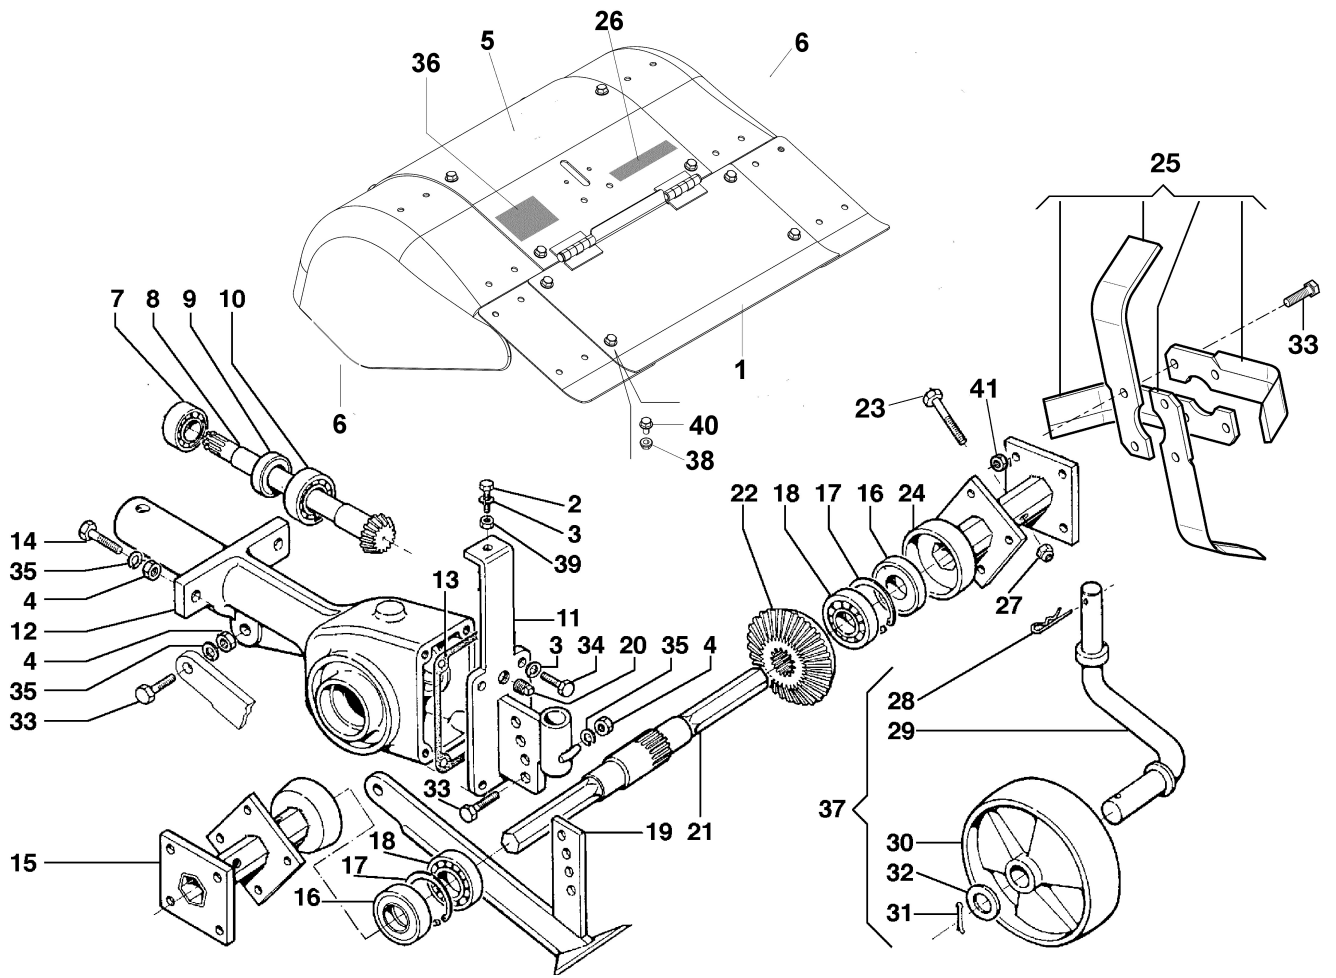

Da abbinare al
cod.F1370413 (rif.31); To
be matched p/n.F1370413

Illustration Stegole (da 01/2018)

Rif.Nr.	Q.tà	Codice articolo	Descrizione	Validità da	Validità a	Note	Bollettino
1		-	Non disponibile per questo prodotto				
2	2	68320126R	Manopola				
3	1	F1370413	Fermo				
4	1	68310124R	Leva completa				
5	1	68310130R	Trasmissione			Da abbinare al cod.F1370413 (rif.3); To be matched p/n.F1370413	
6	1	68310129R	Trasmissione				
7	1	YK8197002	Perno				
8	1	68310123R	Manubrio				
9	1	68310126R	Etichetta				
10	1	68310125R	Leva comando				
11	2	3914006R	Dado				
12	1	YN5464000	Trasmissione				
13	1	3044010R	Kit (Cavo motor-stop - Manettino gas - Pulsante)				
14	1	68310131R	Trasmissione				
15	1	YN5901500	Morsetto				