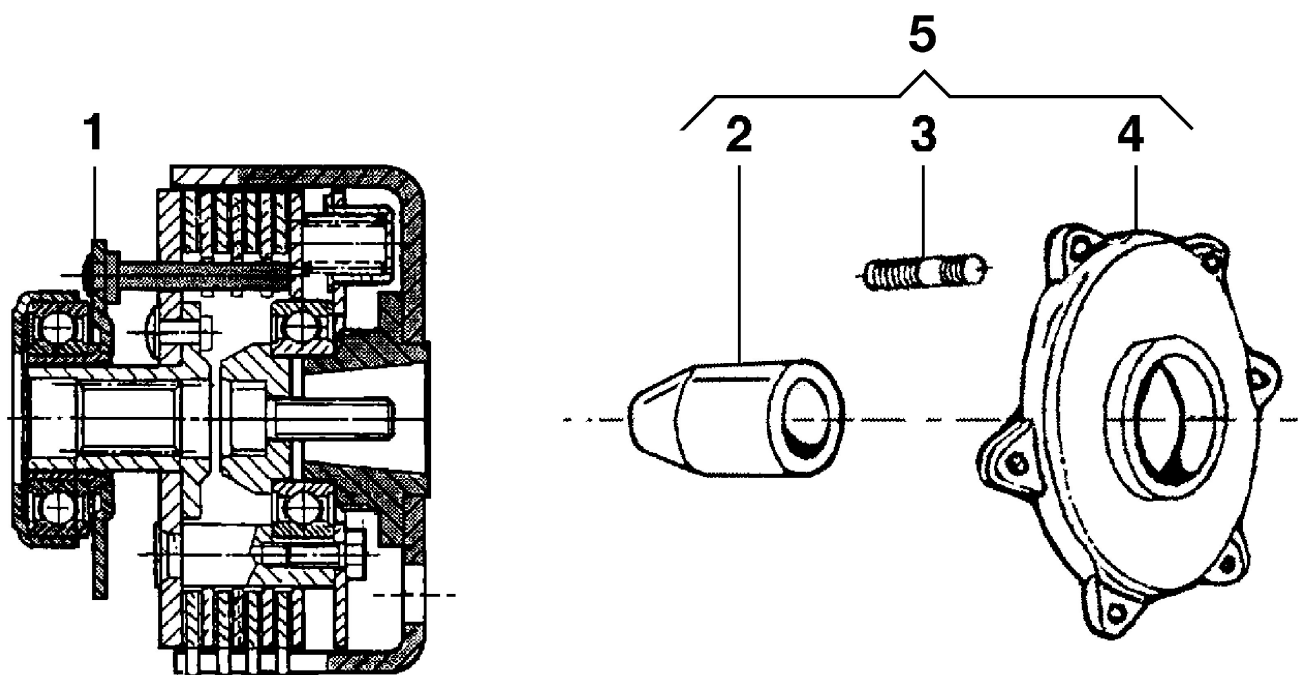

Illustration Frizione 3 dischi

Rif.Nr.	Q.tà	Codice articolo	Descrizione	Validità da	Validità a	Note	Bollettino
1	1	68310041	Frizione 3 dischi			Inversa; Reverse;	
2	1	F1210002	Cono frizione				
3	1	YN3815300	Prigioniero				
4	1	F1210001	Distanziale				
5	1	P1200020	Kit distanziale