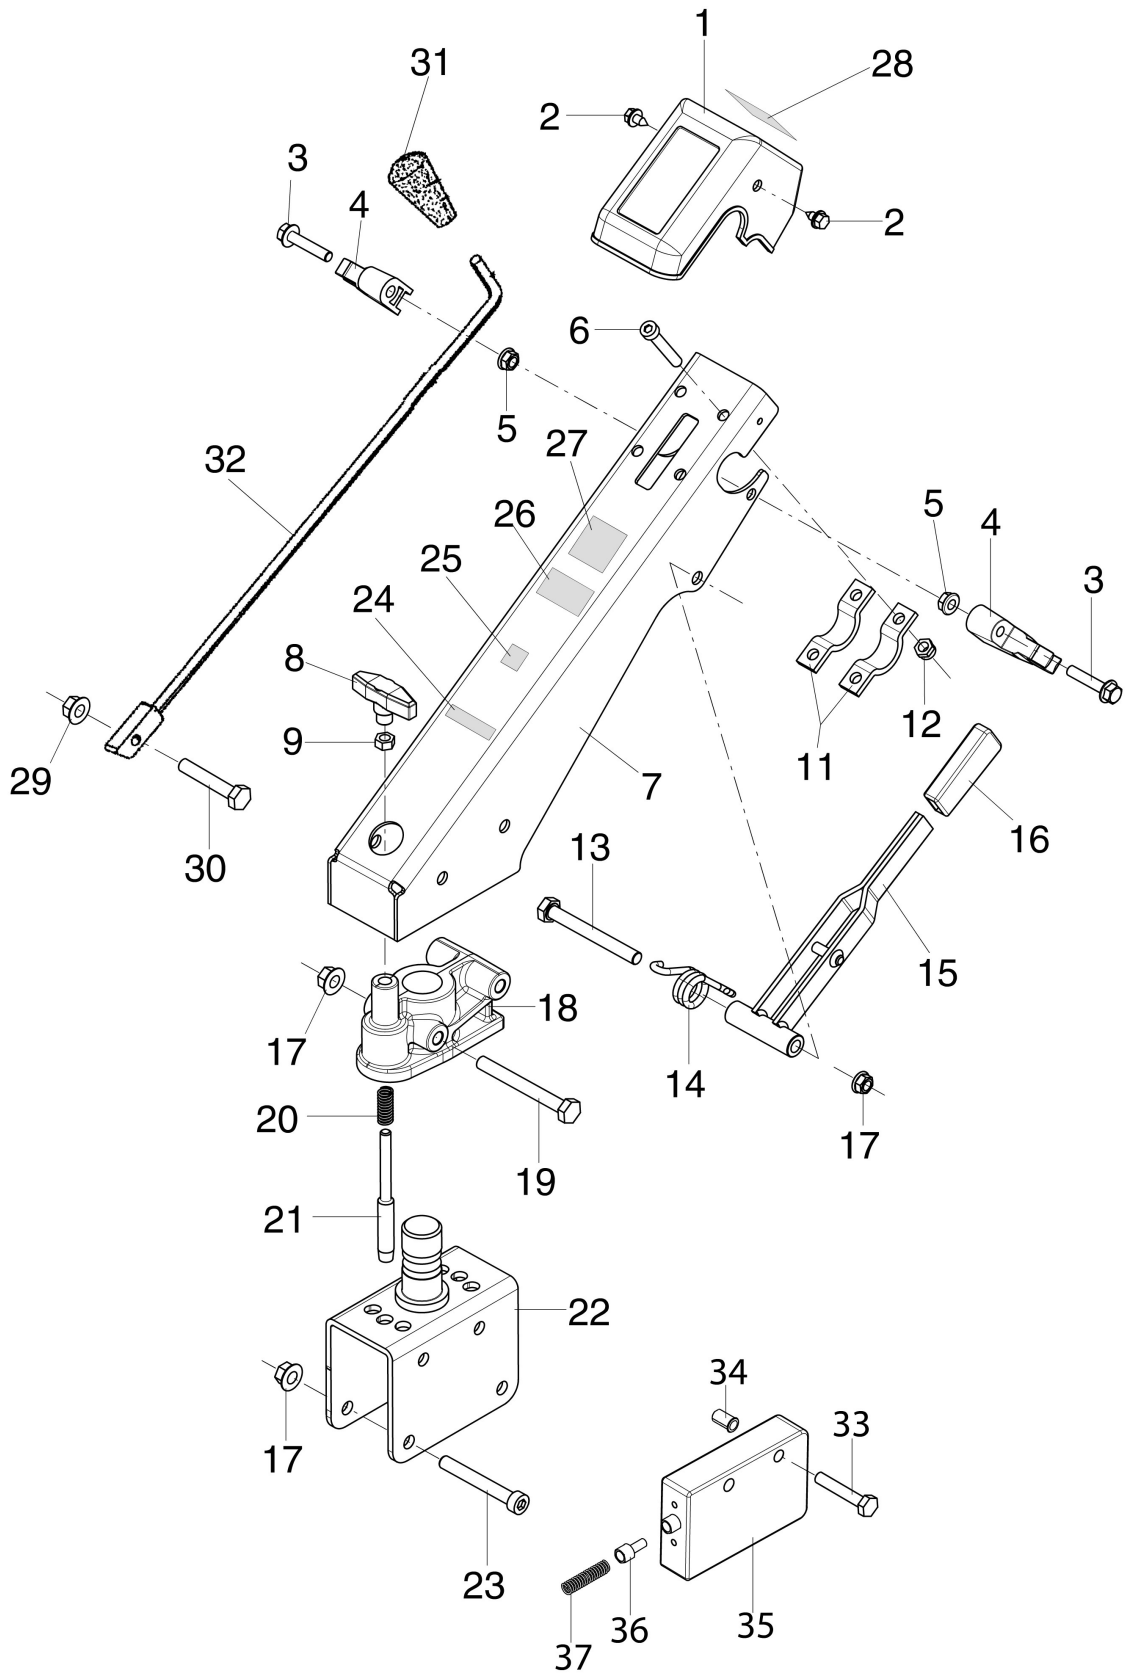

Rif.Nr.	Q.tà	Codice articolo	Descrizione	Validità da	Validità a	Note	Bollettino
1	1	68240022R	Carter				
2	1	YN3753600	Pomello				
3	1	3806076R	Vite				
4	1	YF1255009D	Supporto				
5	1	3914010R	Dado				
6	1	YN6289250	Vite				
7	1	68610042AR	Piantone				
8	1	YN3753000	Pomello				
9	1	YN1457300	Dado				
11	2	YF1151601	Morsetto				
12	4	YN1458800	Dado				
13	1	YN6361500	Vite				
14	1	YF1291634B	Molla				
15	1	YF1291636	Leva				
16	1	YN2840480	Manopola				
17	1	3914014R	Dado				
18	1	68610051R	Terminale piantone				
19	1	3914006R	Dado				
20	1	YK3503360	Molla				
21	1	YF1251637	Otturatore				
22	1	68310098AR	Supporto piantone				
23	1	YN6357200	Vite				
24	1	3056375R	Targhetta (Made in Italy)				
25	1	68350211R	Etichetta (Ergonomic handling system)				
26		68310105R	Etichetta				
27	1	68670016R	Targhetta BERTOLINI				
28	1	F1241627	Targhetta				
29	1	3914006R	Dado				
30	1	3801024R	Vite				
31	1	YN3753600	Pomello				
32	1	68310109R	Asta				