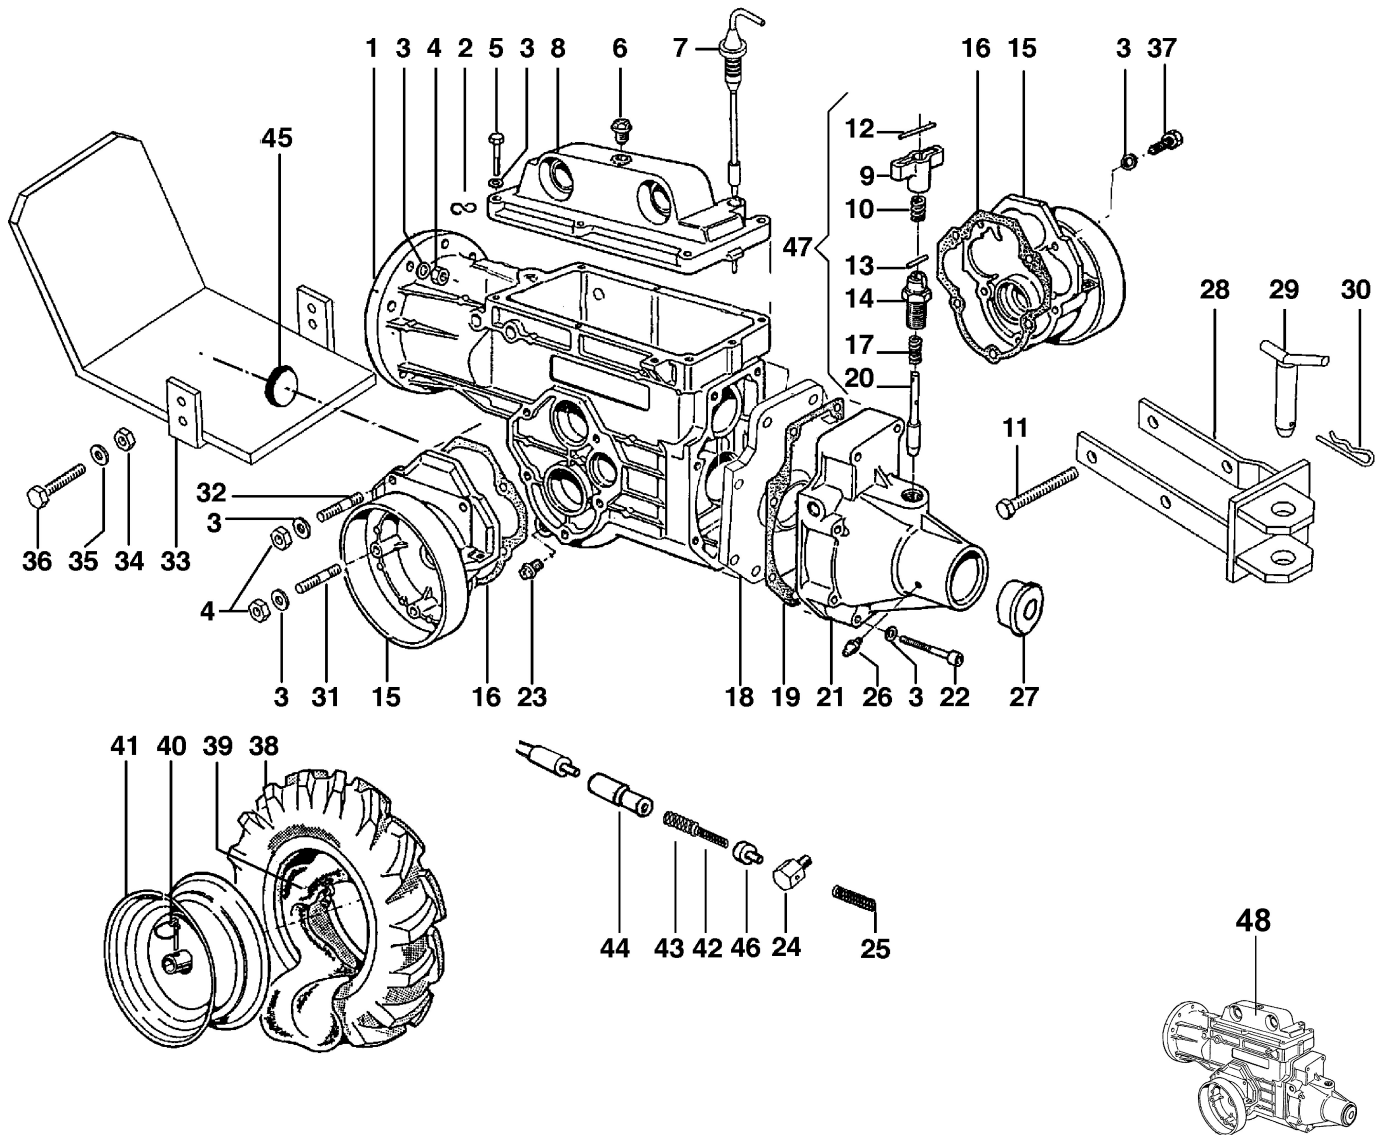

Illustration Scatola cambio e ruote

Rif.Nr.	Q.tà	Codice articolo	Descrizione	Validità da	Validità a	Note	Bollettino
1	1	YF1250822	Scatola del cambio				
2	1	F0005621	Gancio				
3	1	YN4365400	Rondella				
4	1	320000028R	Dado				
5	1	3806067R	Vite				
6	1	YN5253930	Tappo				
7	1	YK3500410	Asta				
8	1	YK3500400E	Coperchio				
9	1	YK3500330A	Pomello				
10	1	YK7903016	Molla				
11	1	YN6361500	Vite				
12	1	YN5106600	Spina				
13	1	3022012R	Spina				
14	1	YF1250843	Otturatore				
15	1	YK3500420	Coperchio (Ruota)				
16	1	YK3500470	Guarnizione				
17	1	YK3503360	Molla				
18	1	YF1250806	Flangia				
19	1	YK3500460	Guarnizione				
20	1	YF1250842	Otturatore				
21	1	YF1250807	Supporto				
22	1	YN6291000	Vite				
23	1	YK8536001	Tappo				
24	1	YF1241618	Fermo (Guaina)				
25	1	YK7903009	Molla				
26	1	YN2603800	Ingrassatore				
27	1	321000001R	Tappo				
28	1	L0060900	Gancio di traino				
29	1	68640049R	Perno				
30	1	YN5148800	Copiglia				
31	1	YN3825650	Prigioniero				
32	1	YN3813200	Prigioniero				
33	1	68640136R	Protezione				
34	1	320000028R	Dado				
35	1	YN4365400	Rondella				
36	1	3806074R	Vite				
37	1	3806067R	Vite				
38	1	YN4851600	Pneumatico			4.00-8"	
39	1	YN4881100	Camera d'aria			4.00-8"	
40	1	YK8514001	Spina				
41	1	69200044I	Cerchione			4.00-8"	
42	1	YK7903004	Molla				
43	1	YK7903018	Molla				
44	1	YK1101850	Guida molla				
45	1	YN5265050	Tappo				
46	1	YN5852100A	Fermo				