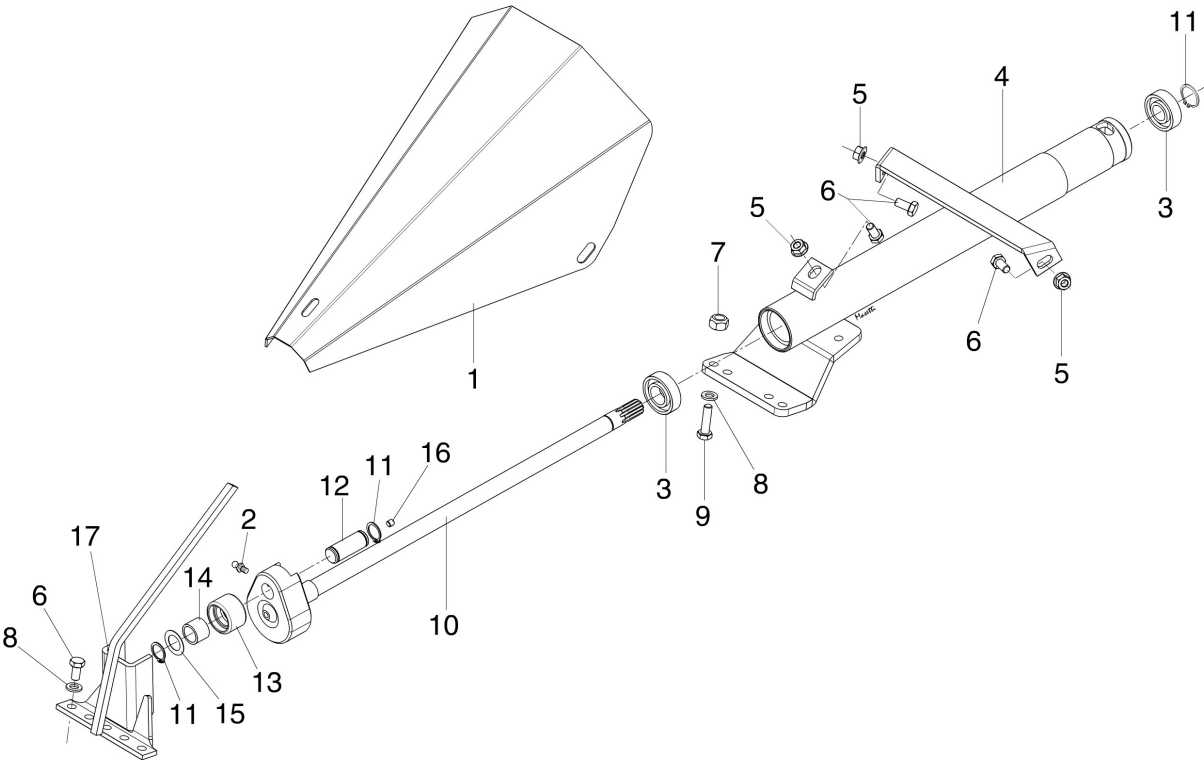

Illustration Fresa 69219110

Rif.Nr.	Q.tà	Codice articolo	Descrizione	Validità da	Validità a	Note	Bollettino
1	1	69210040R	Cofano			50 cm	
1	1	69210263R	Cofano			60 cm	
2	1	3806063	Vite				
3	1	N4364350	Rosetta				
4	1	YN1457300	Dado				
5	1	69210215R	Targhetta BERTOLINI			A richiesta; Upon request	
6	2	69210216R	Targhetta BERTOLINI			A richiesta; Upon request	
7	1	YN1257600	Cuscinetto				
8	1	YF0017201	Pignone				
9	1	YN0207300	Anello di tenuta				
10	1	YN1263701	Cuscinetto				
11	1	68310060R	Supporto				
12	1	F0017200	Scatola				
13	1	K3501840	Guarnizione				
14	1	3806067R	Vite				
24	1	YF0017210	Mozzo				
15	1	YF0017210	Mozzo				
15	1	L0116300	Kit coppia distanziali per restringere la fresa a 35 cm				
16	1	N0209800	Anello				
17	1	N0134200	Seeger				
18	1	N1269800	Cuscinetto				
19	1	69210091R	Vomere				
20	1	K8535002	Tappo				
21	1	K3501750	Albero				
22	1	F0017202	Corona				
23	1	3806076R	Vite				
25	1	R0000139	Kit coltelli			Per fresa	
26	1	F0015577	Targhetta (Pericolo)			69219110/69219107 kit A richiesta; Upon request Composto da: 10pz di	
27	1	YN1458800	Dado				
28	1	N1054500	Coppiglia			10pz. di F0017003 (coltello SX) ; For tiller	
29	1	K3501830	Supporto				
30	1	Z0020368	Ruotino di sostegno			composed by: 10pcs of F0017002 (RIGHT knife) +	
31	1	YN1060200	Coppiglia				
32	1	3916020	Rondella				
33	1	3806067R	Vite				
34	1	YN6249300	Vite				
35	1	3819013R	Grower				
36	1	3056374R	Targhetta (Made in Italy)			A richiesta; Upon request	
37	1	Z0020368	Ruotino di sostegno				
38	12	3933032R	Dado				
39	1	320000028R	Dado				
40	16	3933034R	Vite				
41	1	YN1457570	Dado				