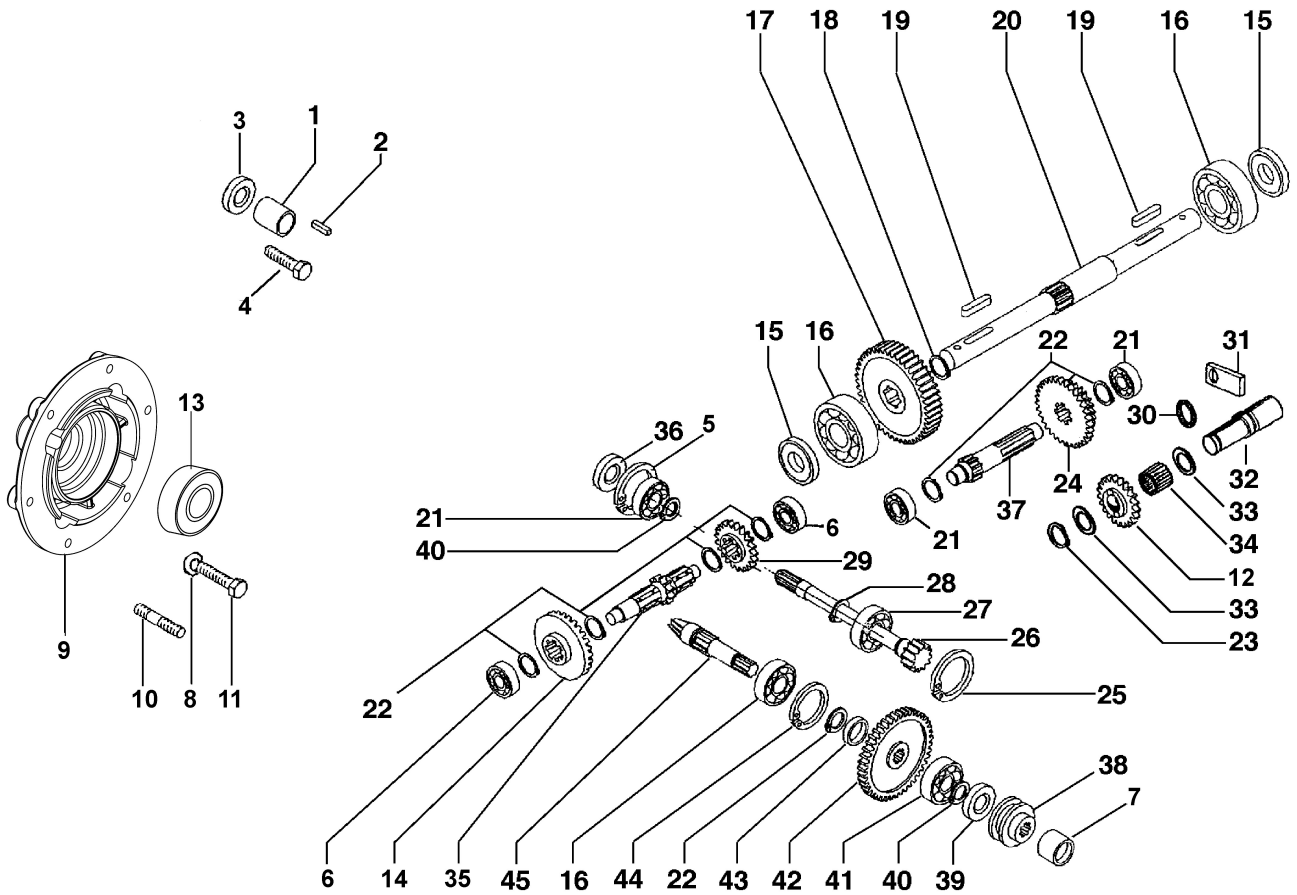

Carburatore e deflettore

Illustration Comandi interni

Rif.Nr.	Q.tà	Codice articolo	Descrizione	Validità da	Validità a	Note	Bollettino
1	1	YN5113800	Spina				
2	1	68310058	Molla				
3	1	YK3501070	Vite				
4	1	YK3500940	Forcella				
5	1	K3500950	Asta comando				
6	1	YN5001700	Spessore				
7	1	3024012R	Anello seeger				
8	1	YN3101500	Molla				
9	1	YN4743200	Sfera				
10	1	YF1241613	Leva				
11	1	3914006R	Dado				
12	1	3801024R	Vite				
13	1	YF1241619	Bussola				
14	1	YF1241614	Blocco				
15	1	YF1241623	Albero (Completo)				
16	1	YN0403000	Boccola				
17	1	3916012R	Rondella				
18	1	YN5113800	Spina				
19	1	YK3500140	Forcella				
20	1	YK3500510	Leva				
21	1	YF1241615E	Albero				
22	1	YF1250860D	Forcella				
23	1	YN0306000	Anello or				
24	1	YF1250816C	Vite				
25	1	YN5901500	Morsetto				
26	1	YN5002610	Spessore				
26	1	YN5002600	Spessore				
27	1	YF1241616	Supporto				
28	1	3024016R	Seeger				
29	1	YN5126100	Spina				
30	1	YN5101450	Spina				
31	1	YF1250856	Asta comando				
32	1	N5109400	Spina				
33	1	YN5901500	Morsetto				

Illustration Testa cilindro

Rif.Nr.	Q.tà	Codice articolo	Descrizione	Validità da	Validità a	Note	Bollettino
1	1	L66150275	Testa cilindro				
2	2	L66150350	Spina				
3	1	L66150309	Guarnizione				
4	4	L66150323	Vite				
5	1	L66150276	Guarnizione				
6	1	L66150278	Guarnizione				
7	1	3055123	Candela				
8	4	L66150316	Vite				
9	1	L66150707	Coperchio				
10	2	L66150241	Prigioniero				
11	2	L66150324	Prigioniero				
12	1	L66150618	Kit guarnizioni				