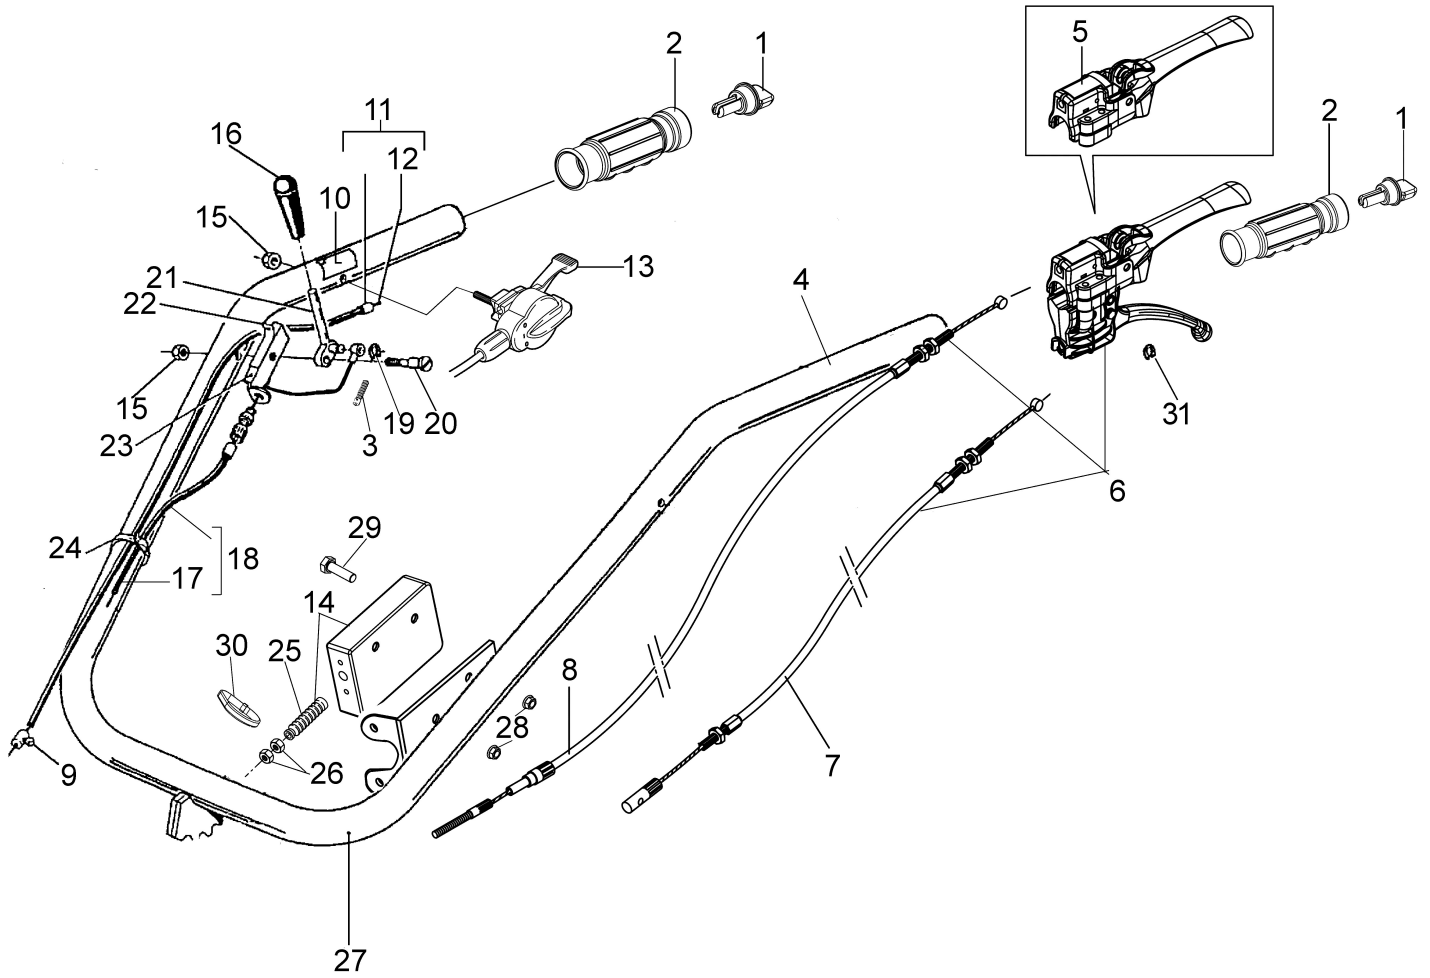

Illustration Stegole

Rif.Nr.	Q.tà	Codice articolo	Descrizione	Validità da	Validità a	Note	Bollettino
1	1	68320127R	Prolunga				
2	1	68320126R	Manopola				
3	1	YF1370387	Protezione				
4	1	YN5380870	Targhetta (Istruzioni)				
5		-	Non disponibile per questo prodotto				
6	1	68310092AR	Leva frizione				
7	1	68310114R	Cavo				
8	1	68310113R	Trasmissione				
9	1	YN5901000	Morsetto				
10	1	YN5380805	Targhetta (Acceleratore)				
11	1	YN5464000	Trasmissione				
12	1	N5614500	Fune				
13	1	3044010R	Kit (Cavo motor-stop - Manettino gas - Pulsante)				
14	1	68350179R	Dispositivo EHS				
15	1	3914006R	Dado				
16	1	YN3752300	Pomello				
17	1	N5649008	Fune				
18	1	68330194	Trasmissione				
19	1	3024008	Anello seeger				
20	1	YF1061613	Perno				
21	1	YF1091657	Leva				
22	1	YF1091690	Targhetta				
23	1	YF1091687	Supporto				
24	1	YN1764000	Fascetta				
25	1	66060614R	Gommino				
26	2	034000013R	Dado				
27	1	68310103BR	Manubrio				
28	2	3980019R	Dado				
29	2	3801017R	Vite				
30	1	3059018	Fascetta				
31	1	F1370413	Fermo				