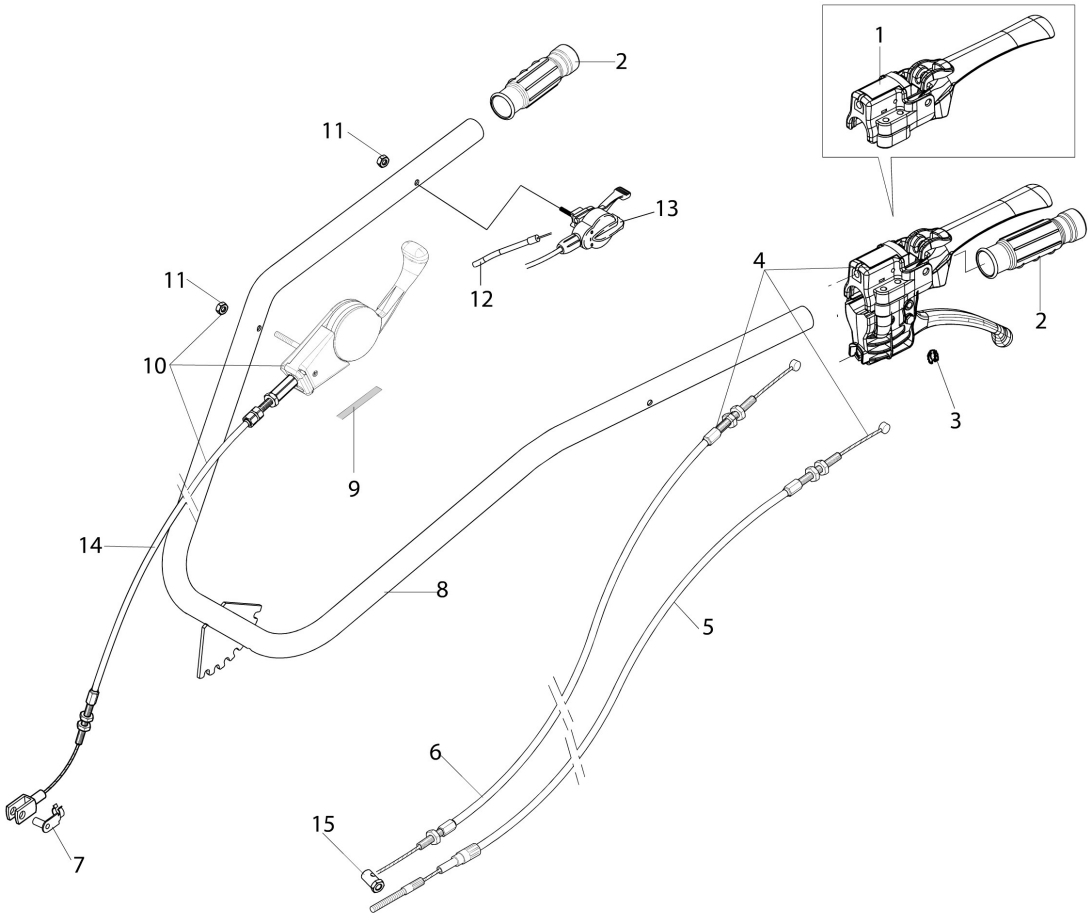

Illustration Stegole

Rif.Nr.	Q.tà	Codice articolo	Descrizione	Validità da	Validità a	Note	Bollettino
1	1	68320127R	Prolunga				
2	1	68320126R	Manopola				
3	1	YF1370387	Protezione				
4	1	YN5380870	Targhetta (Istruzioni)				
5		-	Non disponibile per questo prodotto				
6	1	68310092AR	Leva frizione				
7	1	68310114R	Cavo				
8	1	68310113R	Trasmissione				
9	1	YN5901000	Morsetto				
10	1	YN5380805	Targhetta (Acceleratore)				
11	1	YN5464000	Trasmissione				
12	1	N5614500	Fune				
13	1	3044010R	Kit (Cavo motor-stop - Manettino gas - Pulsante)				
14	1	68350179R	Dispositivo EHS				
15	1	3914006R	Dado				
16	1	YN3752300	Pomello				
17	1	N5649008	Fune				
18	1	68330194	Trasmissione				
19	1	3024008	Anello seeger				
20	1	YF1061613	Perno				
21	1	YF1091657	Leva				
22	1	YF1091690	Targhetta				
23	1	YF1091687	Supporto				
24	1	YN1764000	Fascetta				
25	1	66060614R	Gommino				
26	2	034000013R	Dado				
27	1	68310103BR	Manubrio				
28	2	3980019R	Dado				
29	2	3801017R	Vite				
30	1	3059018	Fascetta				
31	1	F1370413	Fermo				

Da abbinare al
cod.F1370413 (rif.31); To
be matched p/n.F1370413

Illustration Stegole (da 01/2018)

Rif.Nr.	Q.tà	Codice articolo	Descrizione	Validità da	Validità a	Note	Bollettino
1		-	Non disponibile per questo prodotto				
2	2	68320126R	Manopola				
3	1	F1370413	Fermo				
4	1	68310124R	Leva completa				
5	1	68310130R	Trasmissione			Da abbinare al cod.F1370413 (rif.3); To be matched p/n.F1370413	
6	1	68310129R	Trasmissione				
7	1	YK8197002	Perno				
8	1	68310123R	Manubrio				
9	1	68310126R	Etichetta				
10	1	68310125R	Leva comando				
11	2	3914006R	Dado				
12	1	YN5464000	Trasmissione				
13	1	3044010R	Kit (Cavo motor-stop - Manettino gas - Pulsante)				
14	1	68310131R	Trasmissione				
15	1	YN5901500	Morsetto				