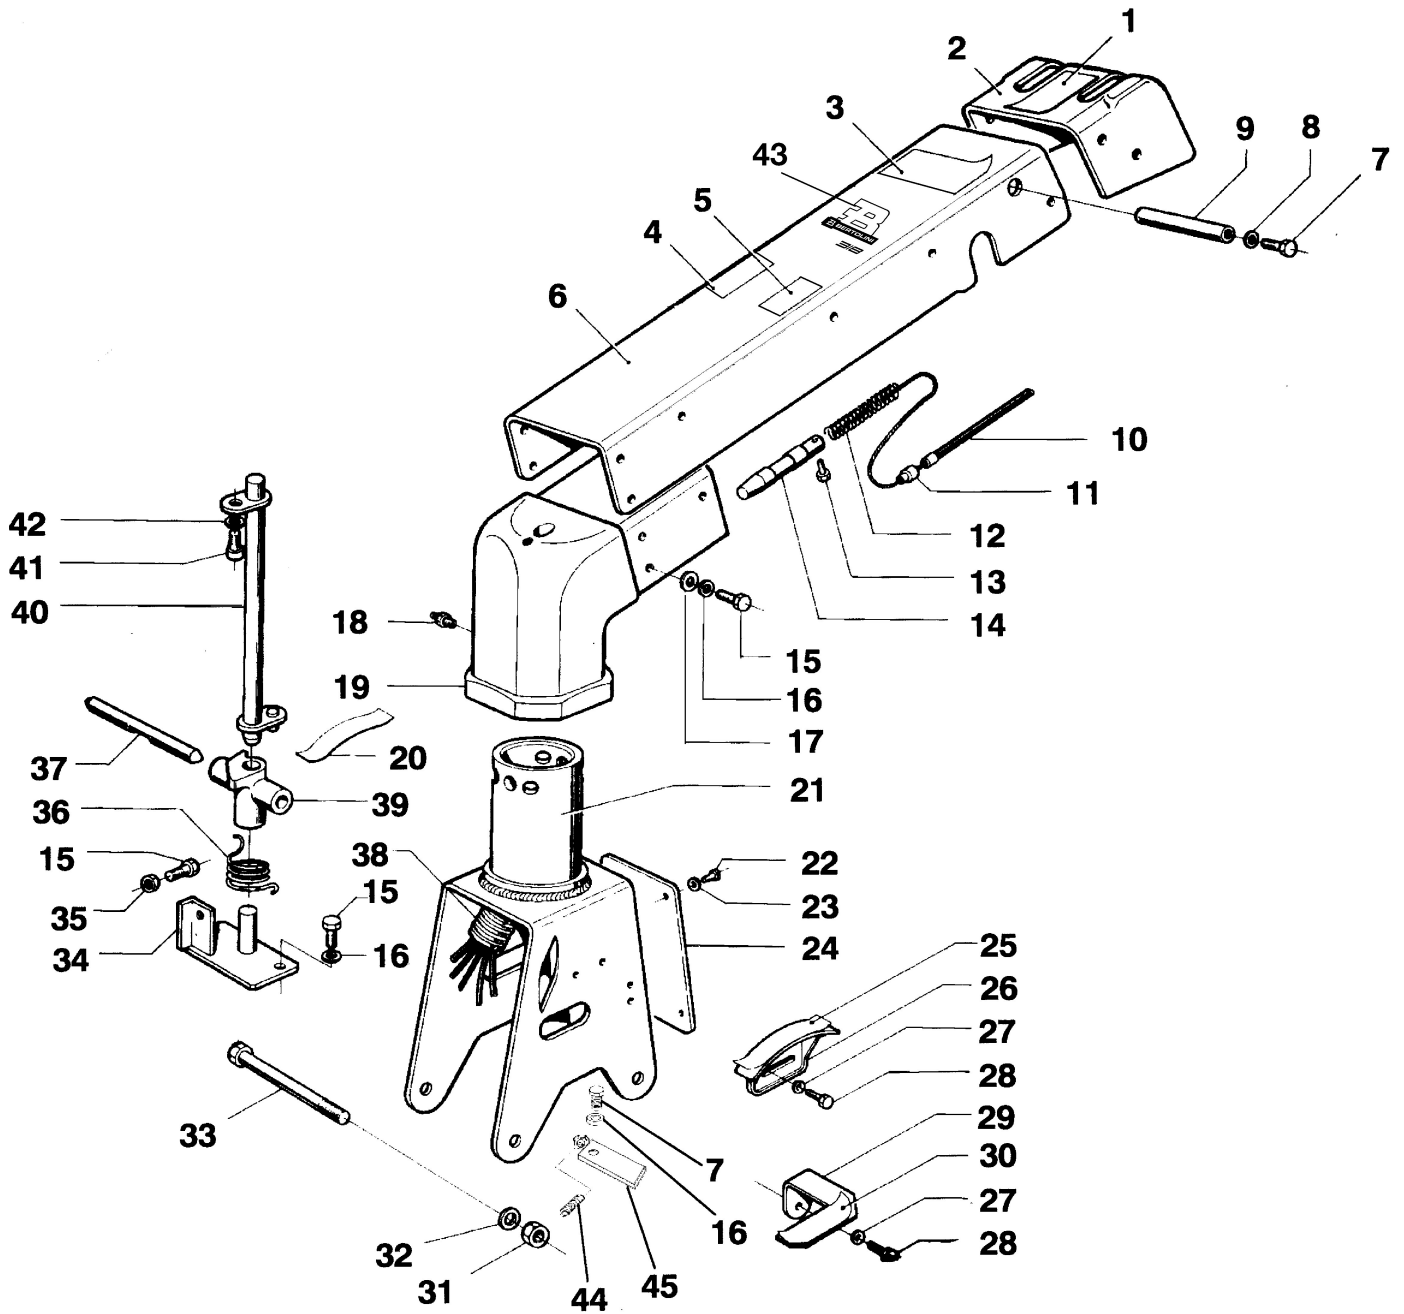

Illustration Comandi

Rif.Nr.	Q.tà	Codice articolo	Descrizione	Validità da	Validità a	Note	Bollettino
1	1	YN3753600	Pomello				
2	1	F1151630	Stegola				
3	1	F1151631	Stegola				
4	1	F1151637	Stegola				
5	1	YN0402900	Passacavo				
6	1	N6191260	Vite				
7	1	F1151641	Indicatore				
8	1	3806035R	Vite				
9	1	YN4359300	Grower				
10	1	68340050	Supporto			DX; RIGHT; Grigio; Grey	
11	1	68340051	Supporto			SX; LEFT; Grigio; Grey	
12	1	034000013R	Dado				
13	1	YF1061633	Attacco (Stegola)				
14	1	YN5135700	Copiglia				
15	1	F1151614	Leva				
15	1	F1151667	Leva			M.T.A. Cerruti	
16	1	F1151615	Leva				
16	1	F1151668	Leva			M.T.A. Cerruti	
17	1	F1151616	Leva				
17	1	F1151669	Leva			M.T.A. Cerruti	
18	1	N5134600	Spina				
19	1	N0421580	Boccola				
20	1	F1152121	Targhetta			Su richiesta; Upon request	
21	1	F1152122	Targhetta			Su richiesta; Upon request	