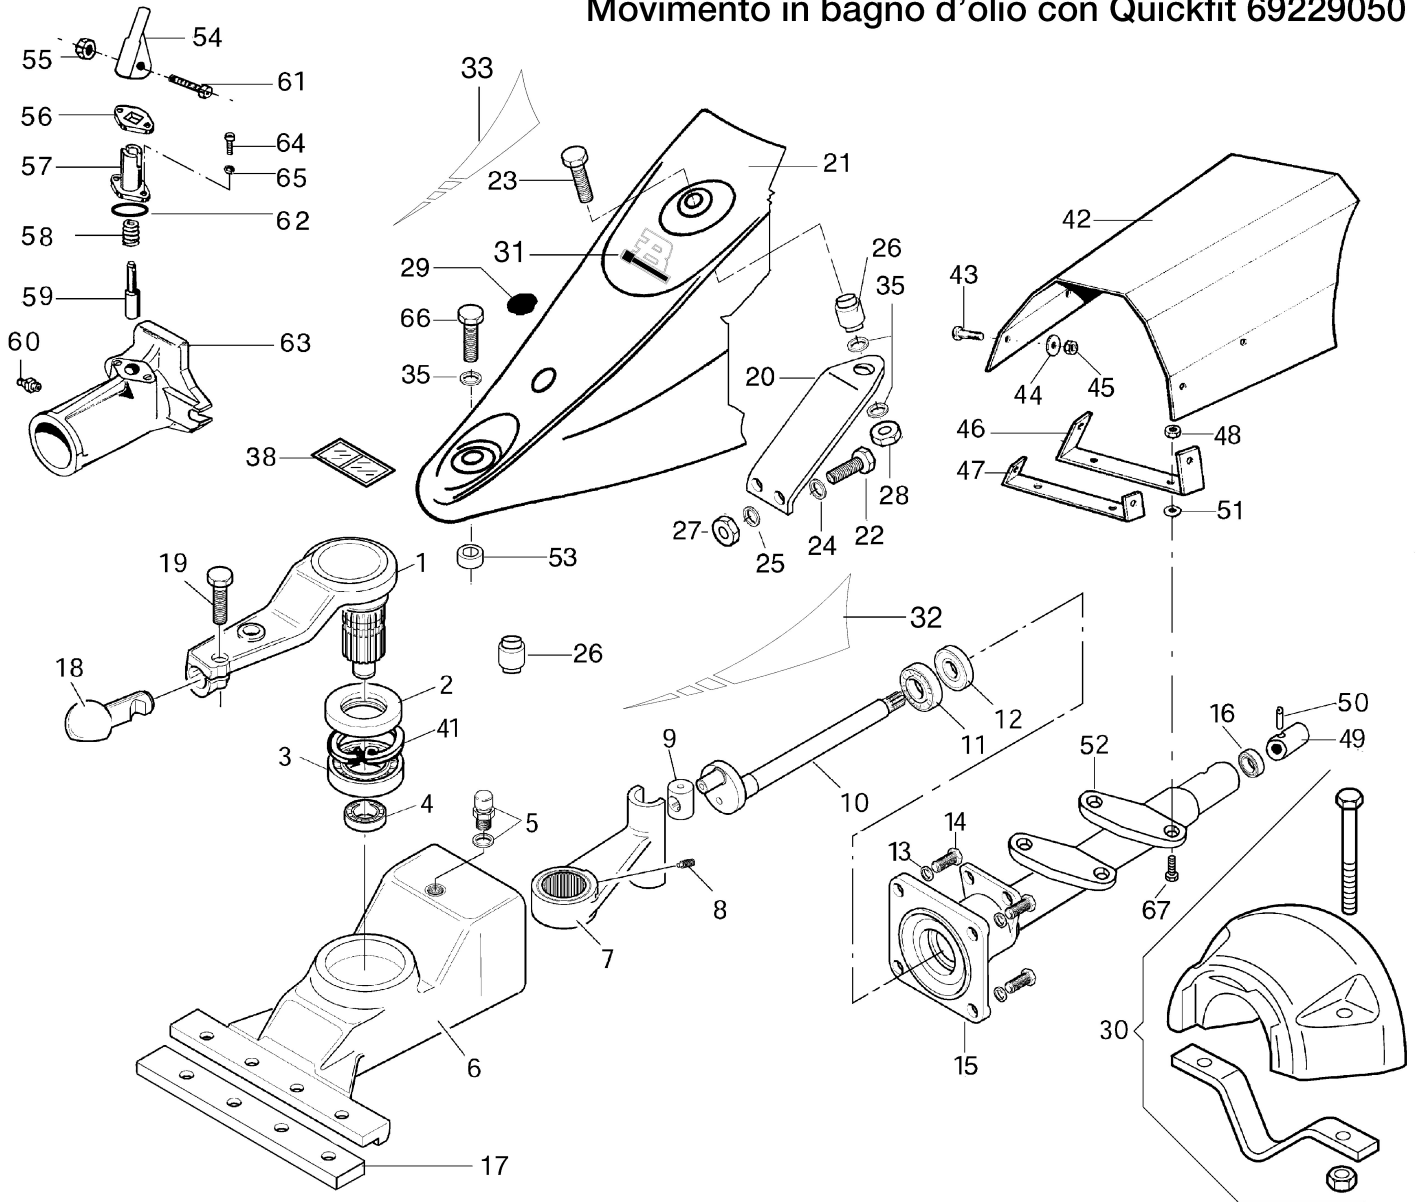

Movimento in bagno d'olio con Quickfit 69229050

Illustration Movimento in bagno d'olio 69229050

Rif.Nr.	Q.tà	Codice articolo	Descrizione	Validità da	Validità a	Note	Bollettino
1	1	69220060R	Biella				
2	1	YN0222805	Anello				
3	1	YN1289200	Cuscinetto				
4	1	YN1263701	Cuscinetto				
5	1	YK4101420	Tappo				
6	1	F1303100B	Scatola				
7	1	F1303102D	Biella				
8	1	N6251000	Vite				
9	1	YF1303106	Cursore				
10	1	F1303159	Albero				
11	1	YN1272501	Cuscinetto				
12	1	YN0210045	Anello				
13	1	3819014R	Grower				
14	1	3806094R	Vite				
15	1	F1303160A	Coperchio				
16	1	YN1263201	Cuscinetto				
17	1	L0081100	Spessore				
18	1	YF1303155B	Perno			Utilizzare con ruote > 4.00/5.00-10"; Use with wheels > 4.00/5.00-10"	
19	1	3806094R	Vite				
20	1	F1303125	Supporto				
21	1	YPA001240	Cofano				
22	1	3806067R	Vite				
23	1	N6399710	Vite				
24	1	3819013R	Grower				
25	1	3916008R	Rondella				
26	1	N4924000	Silent block				
27	1	320000028R	Dado				
28	1	YN1470200	Dado				
29	1	YN5265900	Tappo				
30	1	L0105700	Kit (Zavorra)				
31	1	68670016R	Targhetta BERTOLINI				
32	1	68910006	Targhetta			Su richiesta; Upon request;	
33	1	68910007	Targhetta			Su richiesta; Upon request; DX; RIGHT	
35	1	3916012R	Rondella				
38	1	N5381650	Targhetta (Pericolo)			Su richiesta; Upon request	
41	1	N0140800	Seeger				
42	1	F1153101	Cofano				
43	1	N6267500	Vite				
44	1	F1153108	Rondella				
45	1	YN1458800	Dado				
46	1	F1153107	Supporto				
47	1	F1153106	Supporto				
48	1	YN1463650	Dado				
49	1	YF0671051	Manicotto				
50	1	N5115600	Spina elastica				
51	1	YN4382550	Rosetta				