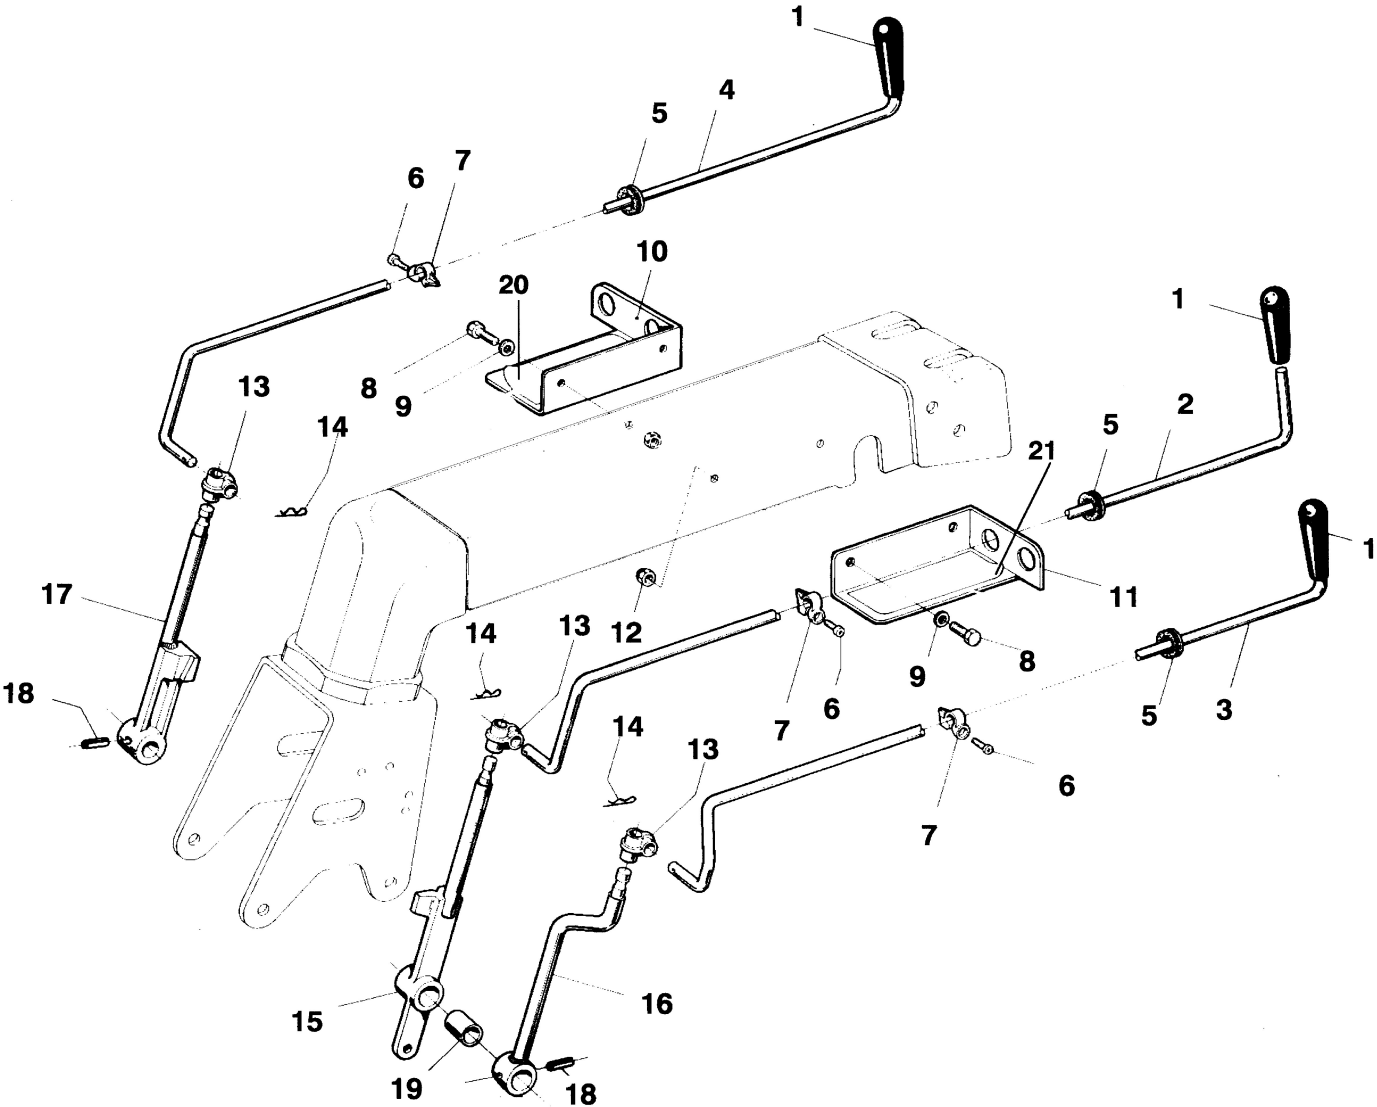

Illustration Stegola e comandi

Rif.Nr.	Q.tà	Codice articolo	Descrizione	Validità da	Validità a	Note	Bollettino
1	1	YN2847300	Manopola				
2	1	N2806100	Maniglia				
3	1	YN2806110	Maniglia				
4	1	YN5801000	Registro				
5	1	N5515150	Trasmissione				
6	1	N5493000	Trasmissione				
7	1	YN2803650	Manettino gas				
8	1	N5464850	Trasmissione				
8	1	N5465600	Trasmissione			Solo per MD150; Only for MD150	
9	1	3914006R	Dado				
10	1	N1762100	Fascetta				
11	1	F1151633	Molla				
12	1	68340055	Kit manubrio			Grigio; Grey	
13	1	YF1151601	Morsetto				
14	1	3801048	Vite				
15	1	F1151611D	Leva				
16	1	N2840470	Manopola				
17	1	YN3752300	Pomello				
18	1	F1151632	Kit leva				
19	1	3024008	Anello seeger				
20	1	YF1061613	Perno				
21	1	F1151627	Supporto				
22	1	F1151663	Trasmissione				
23	1	N5471600	Trasmissione			Solo con motore diesel;	
24	1	F1152605	Cavo			Solo con motore benzina;	
25	1	N6182170	Vite			Only with gasoline engine	
26	1	N2542360	Interruttore			Solo con motore benzina;	
27	1	N4364810	Rosetta			Only with gasoline engine	
28	1	N5613200	Fune				
28	1	N5464600	Trasmissione			Solo per MD150; Only for	
29	1	N5515150	Trasmissione				
30	1	N5638360	Fune				
31	1	N5649008	Fune				
32	1	F0751693	Fermacavo				
33	1	F1051680	Targhetta			Su richiesta; Upon request	
35	1	YF1151659	Barilotto				