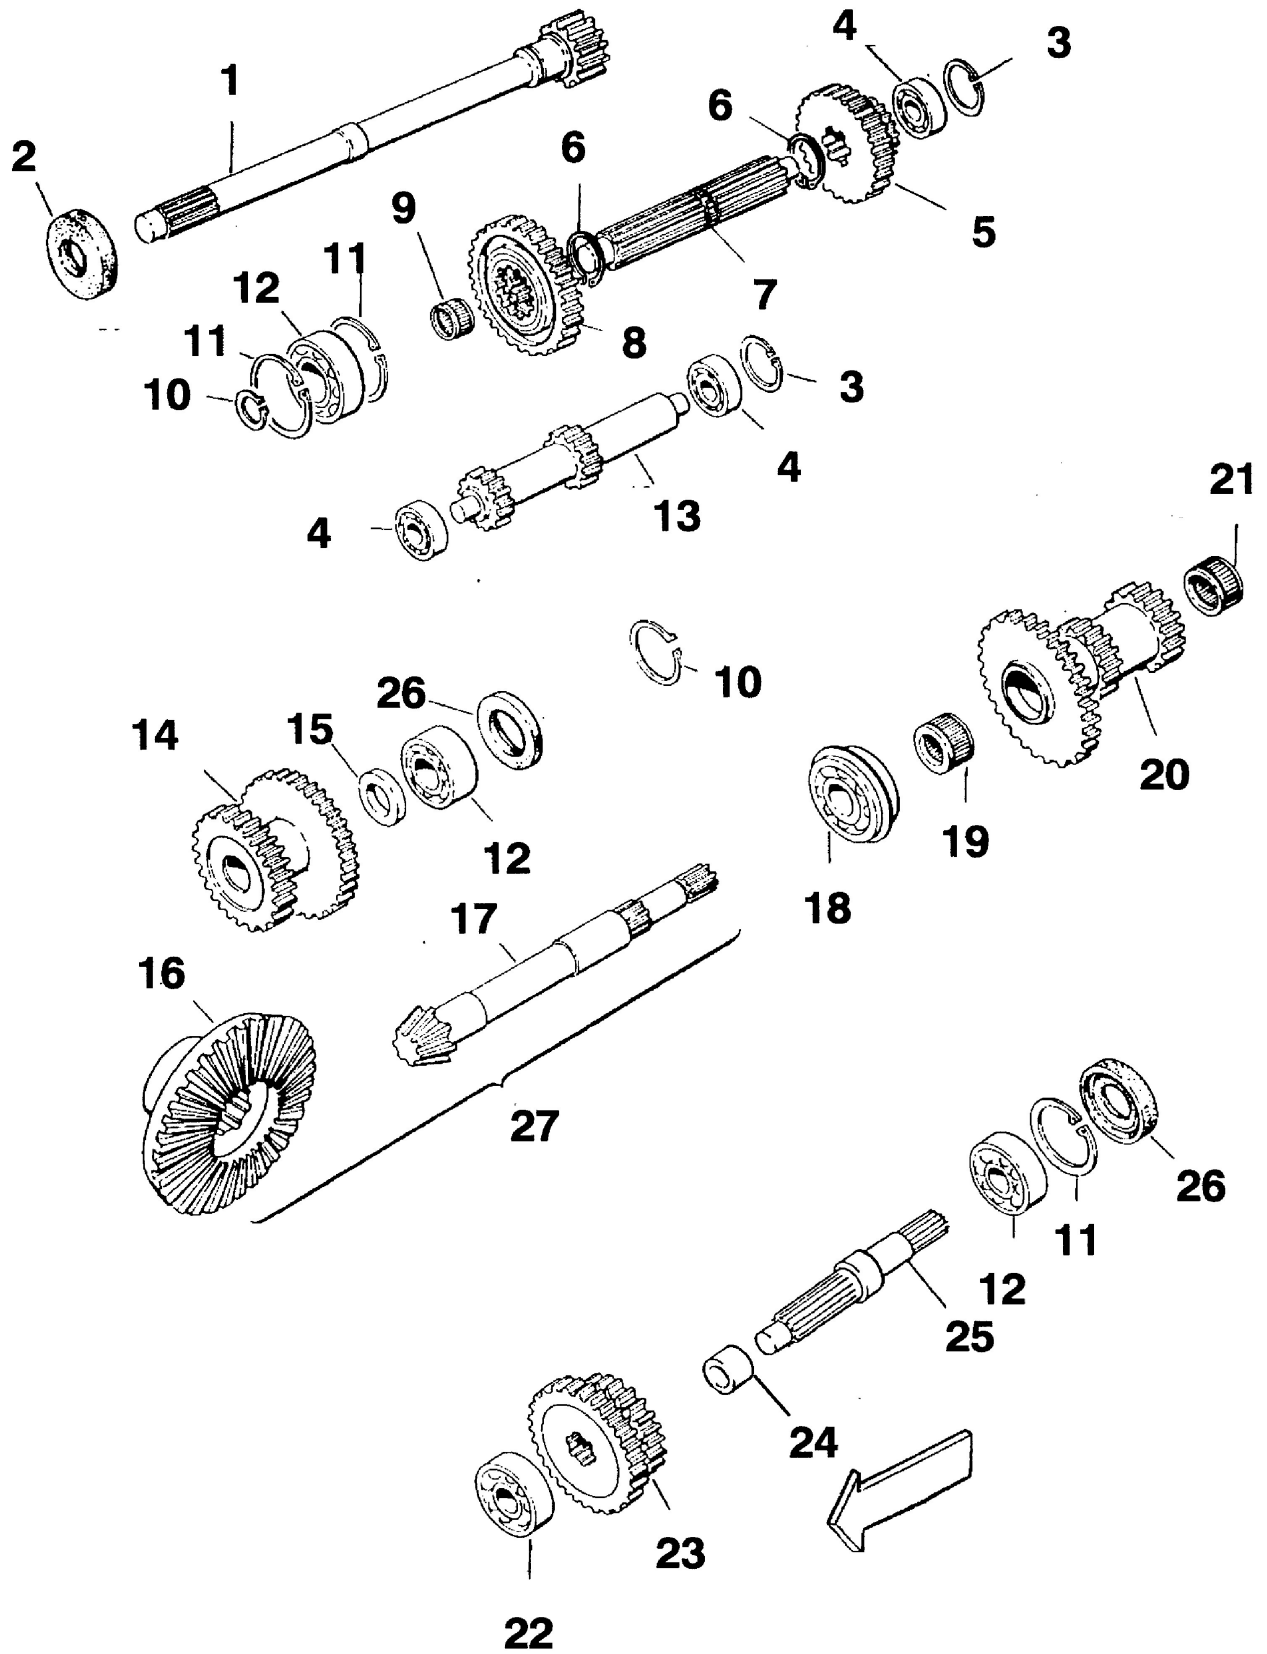

Illustration Cambio

Rif.Nr.	Q.tà	Codice articolo	Descrizione	Validità da	Validità a	Note	Bollettino
1	1	F1060814	Albero				
2	1	N0205850	Anello				
3	1	3025021R	Seeger				
4	1	094000006R	Cuscinetto				
5	1	F0490913	Ingranaggio				
6	1	N0117400	Seeger				
7	1	F1150822	Albero				
8	1	F0490912	Ingranaggio				
9	1	098000144R	Gabbia a rullini				
10	1	3024020R	Seeger				
11	1	N0134200	Seeger				
12	1	YN1263701	Cuscinetto				
13	1	F0490861	Ingranaggio				
14	1	F0490864	Ingranaggio				
15	1	F0490865	Distanziale				
16	-		Non disponibile per questo prodotto				
17	-		Non disponibile per questo prodotto				
18	1	YN1270900	Cuscinetto				
19	1	N1268300	Gabbia a rullini				
20	1	F1150827	Ingranaggio				
21	1	N1268930	Gabbia a rullini				
22	1	YN1257700	Cuscinetto				
23	1	P1150829	Ingranaggi				
24	1	F0490917	Distanziale				
25	1	YF0490923	Albero				
26	1	N0208200	Anello				
27	1	F1150835	Kit coppia conica