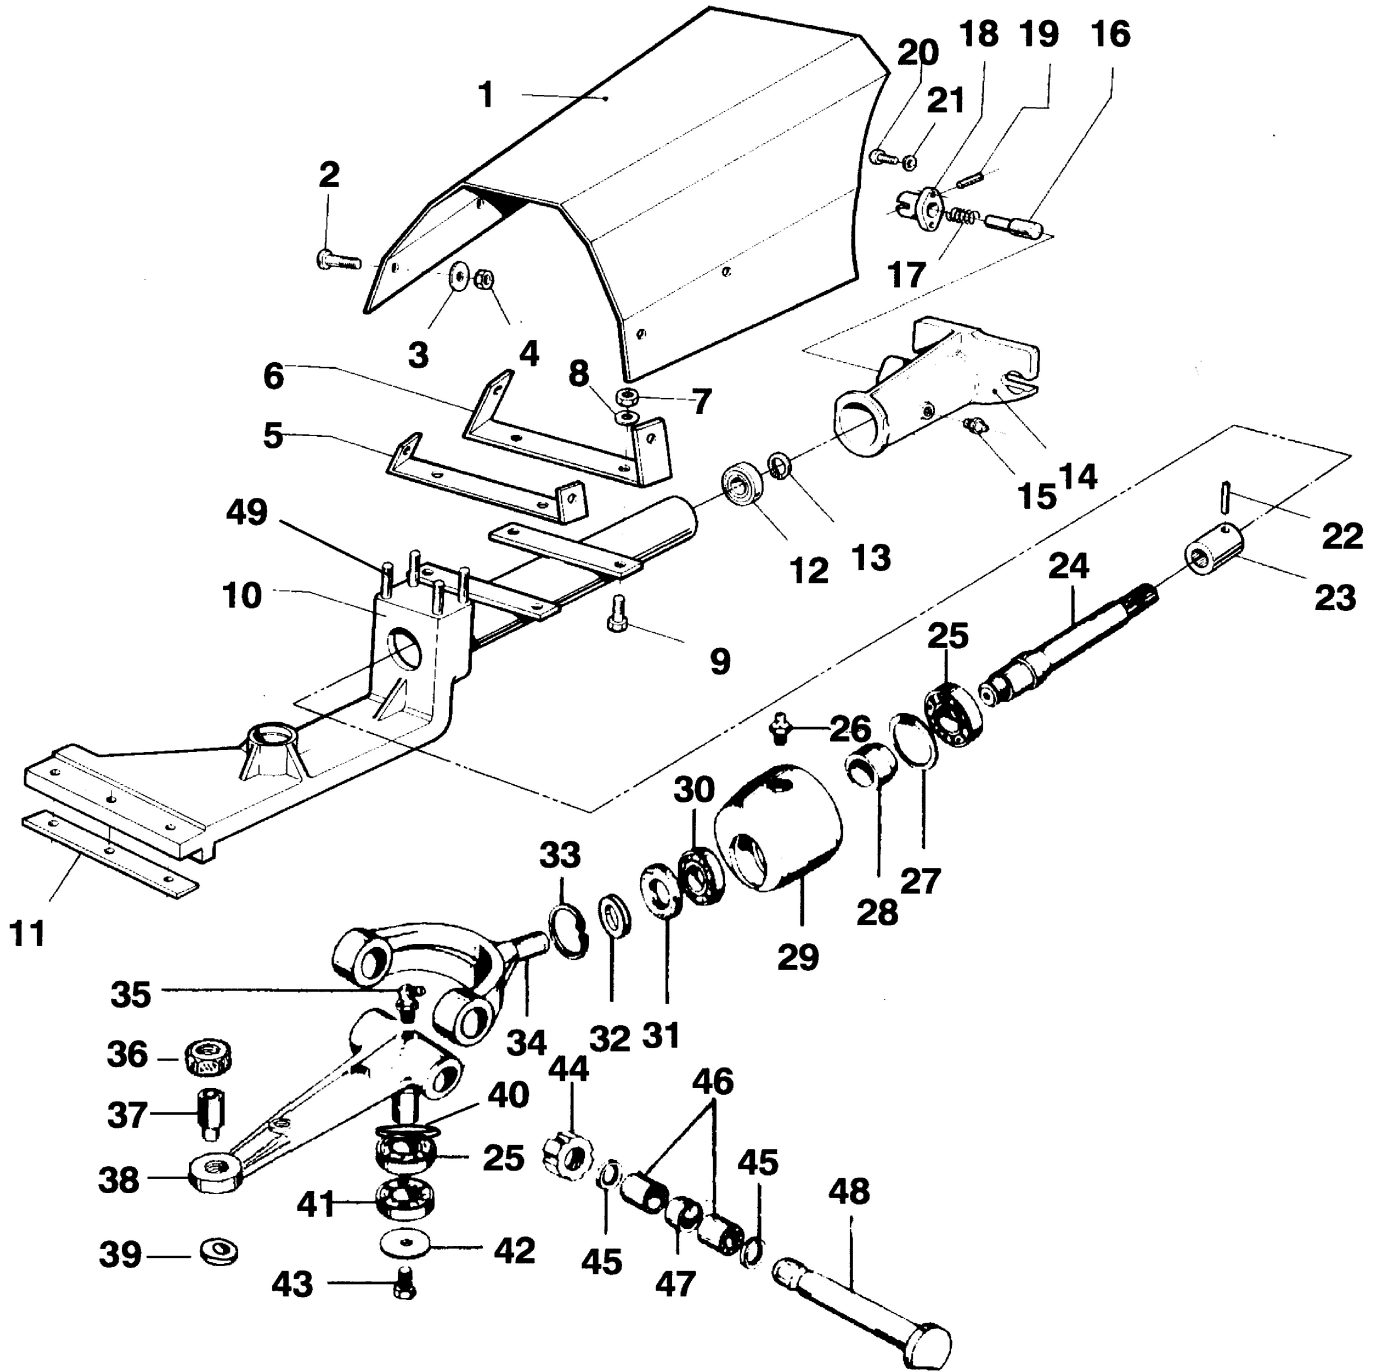

Illustration Movimento meccanico attacco fisso L0109500

Rif.Nr.	Q.tà	Codice articolo	Descrizione	Validità da	Validità a	Note	Bollettino
1	1	F1153101	Cofano				
2	1	N6267500	Vite				
3	1	F1153108	Rondella				
4	1	YN1458800	Dado				
5	1	F1153106	Supporto				
6	1	F1153107	Supporto				
7	1	320000028R	Dado				
8	1	YN4365400	Rondella				
9	1	3906066R	Vite				
10	1	F1153117	Supporto				
11	1	F1053103	Spessore				
12	1	YN1263201	Cuscinetto				
13	1	3024020R	Seeger				
14	1	L0100500	Flangia				
15	1	YN2605600	Ingrassatore				
16	1	YF1054710	Otturatore				
17	1	YN3118700	Molla				
18	1	YF1154702	Guida				
19	1	N5129450	Spina				
20	1	3801022R	Vite				
21	1	YN4358110	Rondella				
22	1	N5115600	Spina elastica				
23	1	YF0671051	Manicotto				
24	1	F1153104	Albero				
25	1	YN1271100	Cuscinetto				
26	1	YN2605600	Ingrassatore				
27	1	YN0136800	Seeger				
28	1	YF1073145	Distanziale				
29	1	F1153105	Kit testa				
30	1	N1258301	Cuscinetto				
31	1	YN0207500	Anello				
32	1	YN4429200	Rondella				
33	1	YN0130000	Seeger				
34	1	F1073513	Forcella				
35	1	YN2605600	Ingrassatore				
36	1	N1474500	Dado				
37	1	YF0711019	Perno				
38	1	YF1073209	Biella				
39	1	YF0711018	Boccola				
40	1	YN5005400	Ralla				
41	1	N1270400	Cuscinetto				
42	1	YF1073372	Rondella				
43	1	N6320500	Vite				
44	1	N2101600	Ghiera				
45	1	N5002850	Ralla				
46	1	YN1261350	Cuscinetto				