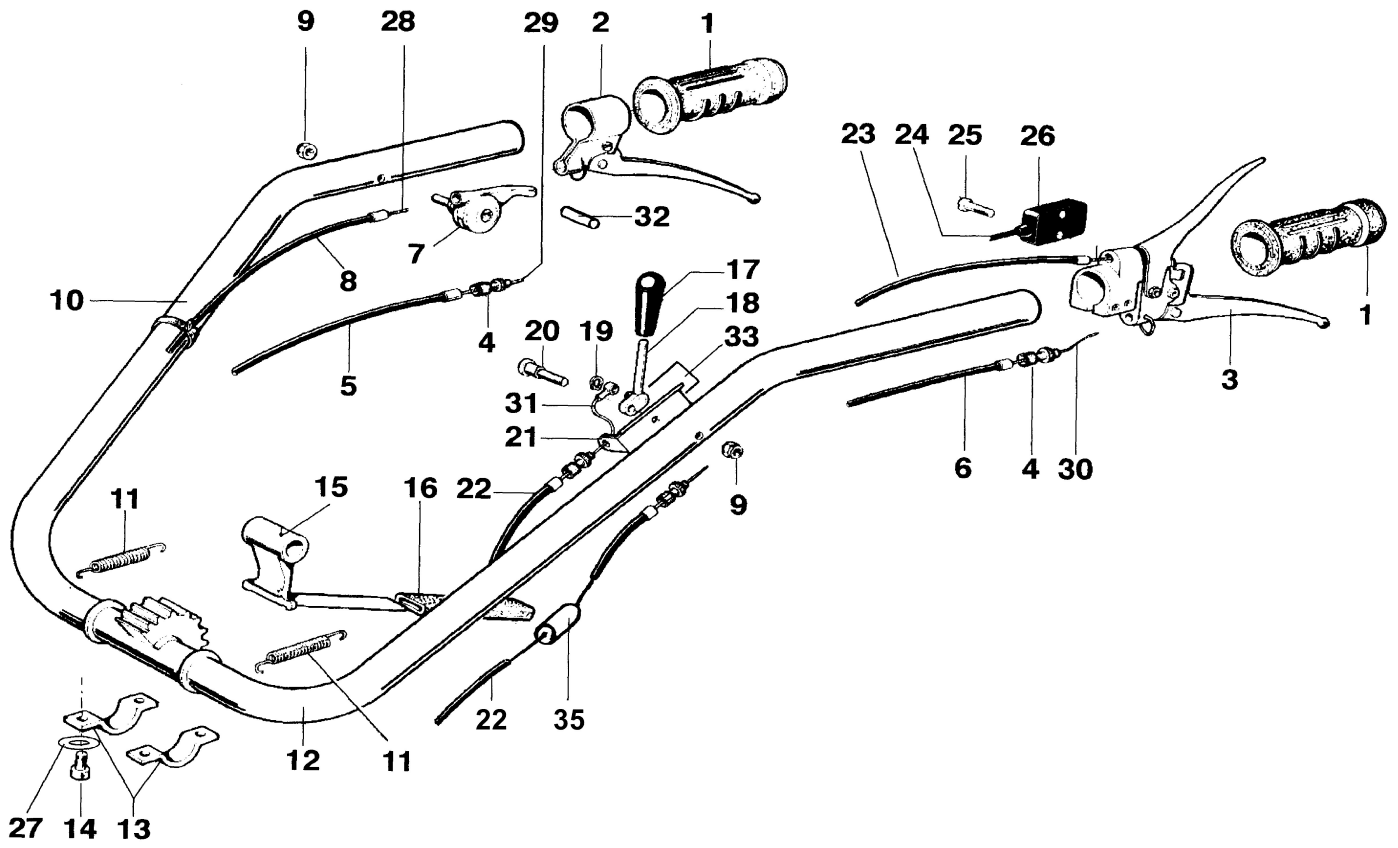

csg 07/06

Illustration Ruote

Rif.Nr.	Q.tà	Codice articolo	Descrizione	Validità da	Validità a	Note	Bollettino
1		-	Non disponibile per questo prodotto				
2	1	3819014R	Grower			6.5/80-12; A.R	
3	1	F0494716C	Zavorra			6.5/80-12; A.R	
4		-	Non disponibile per questo prodotto				
5		-	Non disponibile per questo prodotto				
6		-	Non disponibile per questo prodotto				
7	1	N6325300	Vite			6.5/80-12	
8	1	YN4379800	Rosetta			6.5/80-12	
9	1	N1462900	Dado				
10	1	YN6335900	Vite			6.5/80-12; A.R	
11	1	YN6320600	Vite				
12	1	3819014R	Grower				
13	1	F0495078	Anello distanziale			DX; RIGHT	
13	1	F0495079	Anello distanziale			SX; LEFT	
14	1	F0495083	Ruota			SX; LEFT	
14	1	F0495082	Ruota			DX; RIGHT	
15	1	006000091R	Dado				
16	1	N4860600A	Pneumatico			6.5/80-12	
17	1	N4888200	Camera d'aria			6.5/80-12	
18	1	69200101R	Cerchio			6.5/80-12	
19	1	69209095	Coppia distanziali L95mm				
20	1	YN4390600	Rondella				
21	1	N6388110	Vite				
22		-	Non disponibile per questo prodotto				
23		-	Non disponibile per questo prodotto				