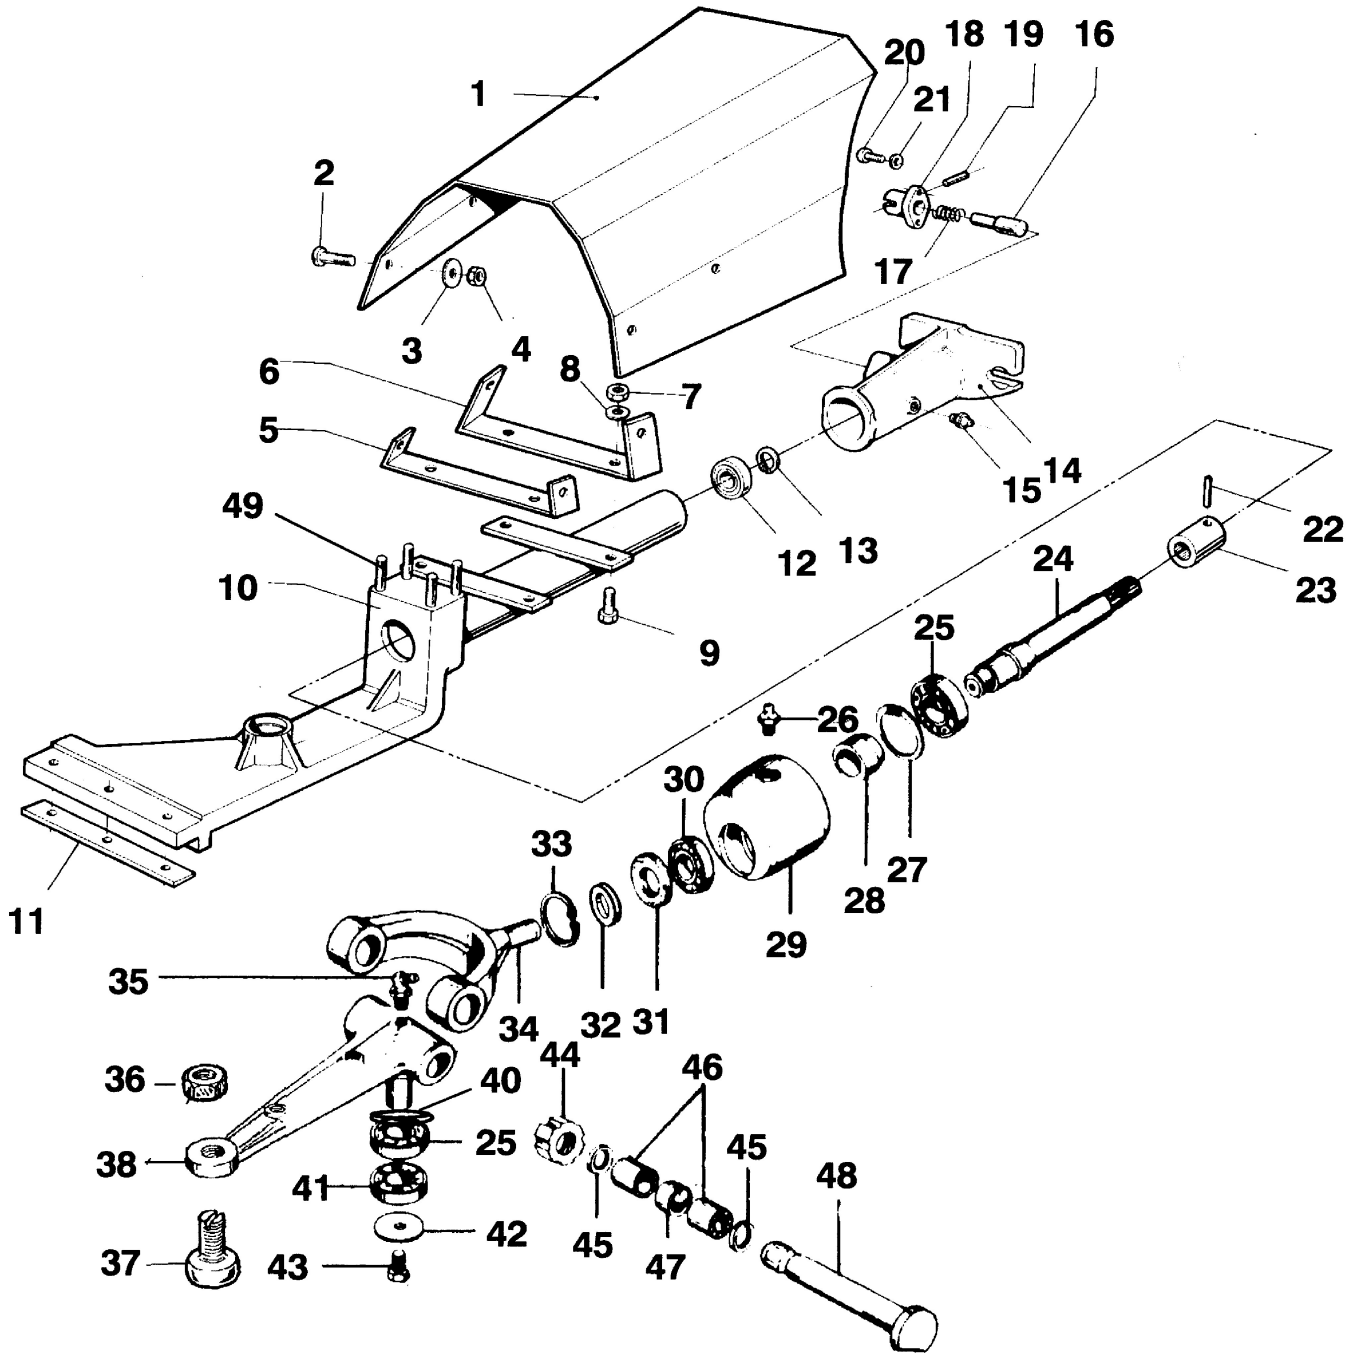

Movimento meccanico attacco registrabile L0109500

Illustration Movimento meccanico attacco registrabile L0109500

Rif.Nr.	Q.tà	Codice articolo	Descrizione	Validità da	Validità a	Note	Bollettino
1	1	F1153101	Cofano				
2	1	N6267500	Vite				
3	1	F1153108	Rondella				
4	1	YN1458800	Dado				
5	1	F1153106	Supporto				
6	1	F1153107	Supporto				
7	1	320000028R	Dado				
8	1	YN4365400	Rondella				
9	1	3906066R	Vite				
10	1	F1153117	Supporto				
11	1	F1053103	Spessore				
12	1	YN1263201	Cuscinetto				
13	1	3024020R	Seeger				
14	1	L0100500	Flangia				
15	1	YN2605600	Ingrassatore				
16	1	YF1054710	Otturatore				
17	1	YN3118700	Molla				
18	1	YF1154702	Guida				
19	1	N5129450	Spina				
20	1	3801022R	Vite				
21	1	YN4358110	Rondella				
22	1	N5115600	Spina elastica				
23	1	YF0671051	Manicotto				
24	1	F1153104	Albero				
25	1	YN1271100	Cuscinetto				
26	1	YN2605600	Ingrassatore				
27	1	YN0136800	Seeger				
28	1	YF1073145	Distanziale				
29	1	F1153105	Kit testa				
30	1	N1258301	Cuscinetto				
31	1	YN0207500	Anello				
32	1	YN4429200	Rondella				
33	1	YN0130000	Seeger				
34	1	F1073513	Forcella				
35	1	YN2605600	Ingrassatore				
36	1	N1474500	Dado				
37	1	YF1073260	Perno				
38	1	YF1073375	Biella				
40	1	YN5005400	Ralla				
41	1	N1270400	Cuscinetto				
42	1	YF1073372	Rondella				
43	1	N6320500	Vite				
44	1	N2101600	Ghiera				
45	1	N5002850	Ralla				
46	1	YN1261350	Cuscinetto				
47	1	YF1073190	Distanziale				