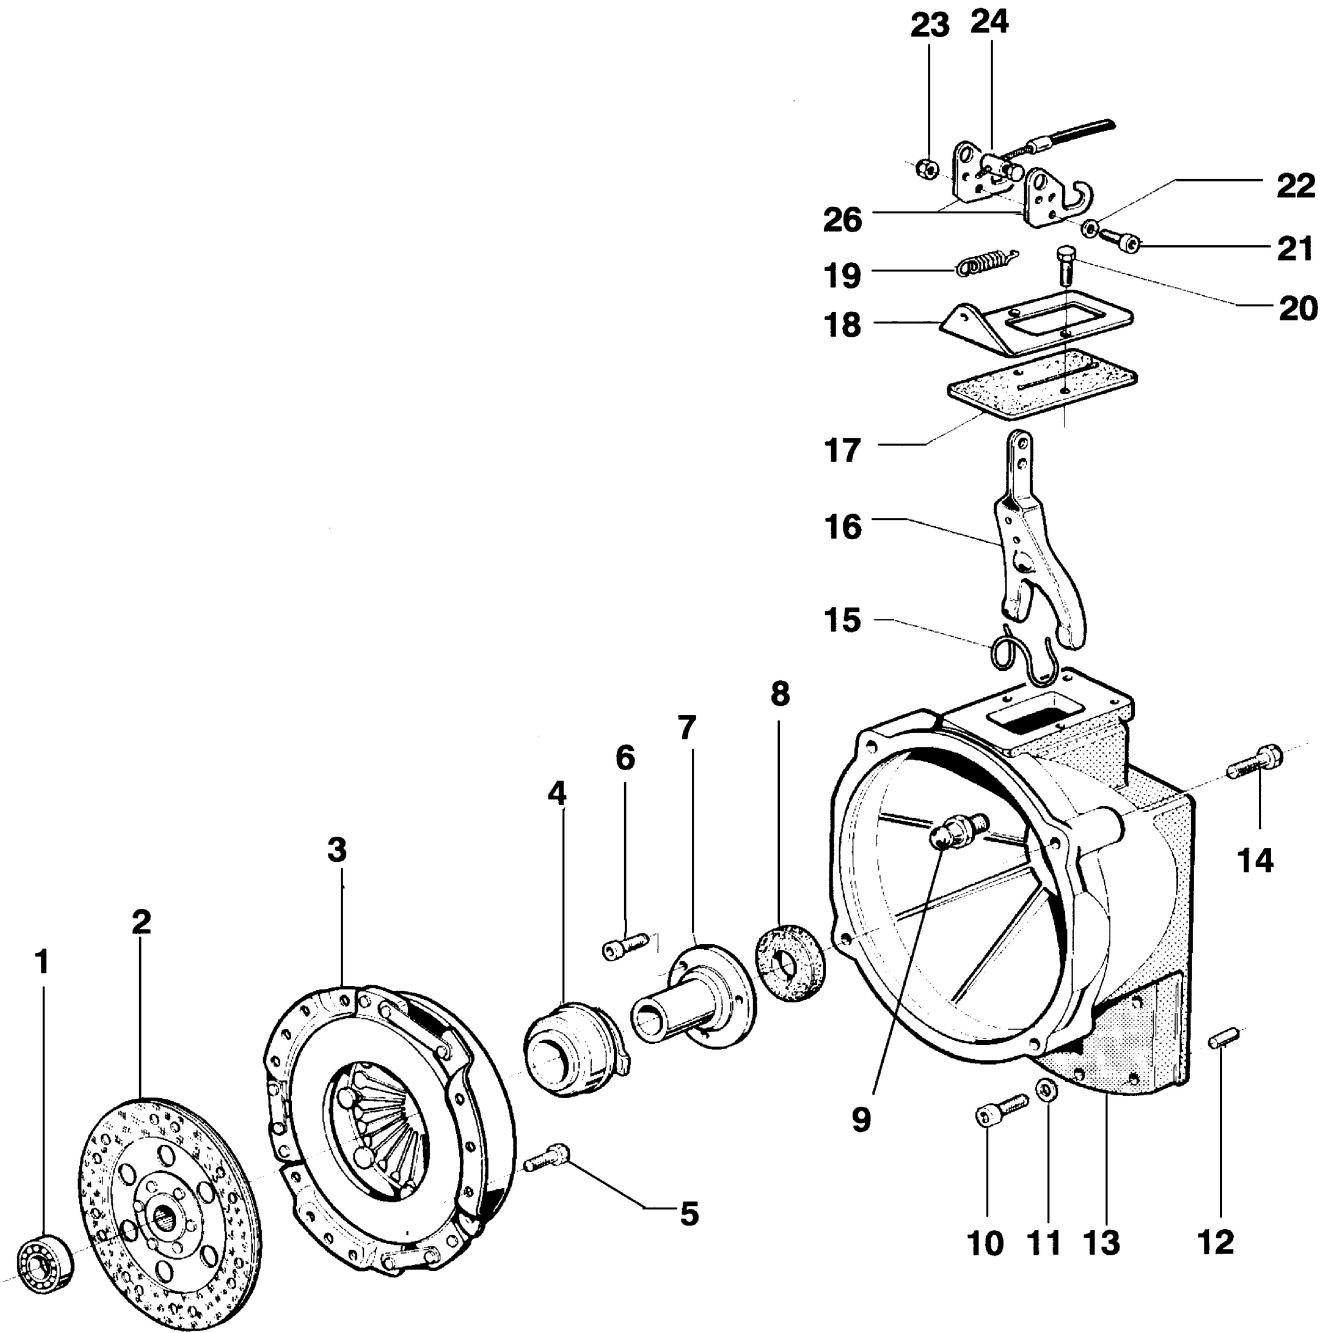

Illustration Frizione

Rif.Nr.	Q.tà	Codice articolo	Descrizione	Validità da	Validità a	Note	Bollettino
1	1	YN1257600	Cuscinetto			Non si monta sui motori	
2	1	N1911220A	Disco			MD150/190; Not for	
3	1	N1910920A	Flangia			MD150/190 engines	
4	1	YN1911300A	Manicotto				
5	1	005000901	Vite				
6	1	006000624	Vite				
7	1	F1150001C	Supporto				
8	1	N0205850	Anello				
9	1	N1901500B	Perno				
10	1	N6275100	Vite				
11	1	YN4365400	Rondella				
12	1	N5132600	Spina				
13	1	YF1150002	Campana frizione			Senza invertitore; Without	
13	1	F1150003	Campana frizione			inverter	
14	1	N6344900	Vite			Con invertitore; With	
15	1	N1901200A	Molla				
16	1	N1911400A	Leva				
17	1	YF1060007	Guarnizione				
18	1	F1060008	Piastra				
19	1	N3107700	Molla				
20	1	3806035R	Vite				
21	1	3801020R	Vite				
22	1	YN4359300	Grower				
23	1	034000013R	Dado				
24	1	YN5901500	Morsetto			Versione motocoltivatore;	
26	1	F1151639	Piastrina			Rotary cultivator version.	
						Versione rimorchio; Towing	
						version