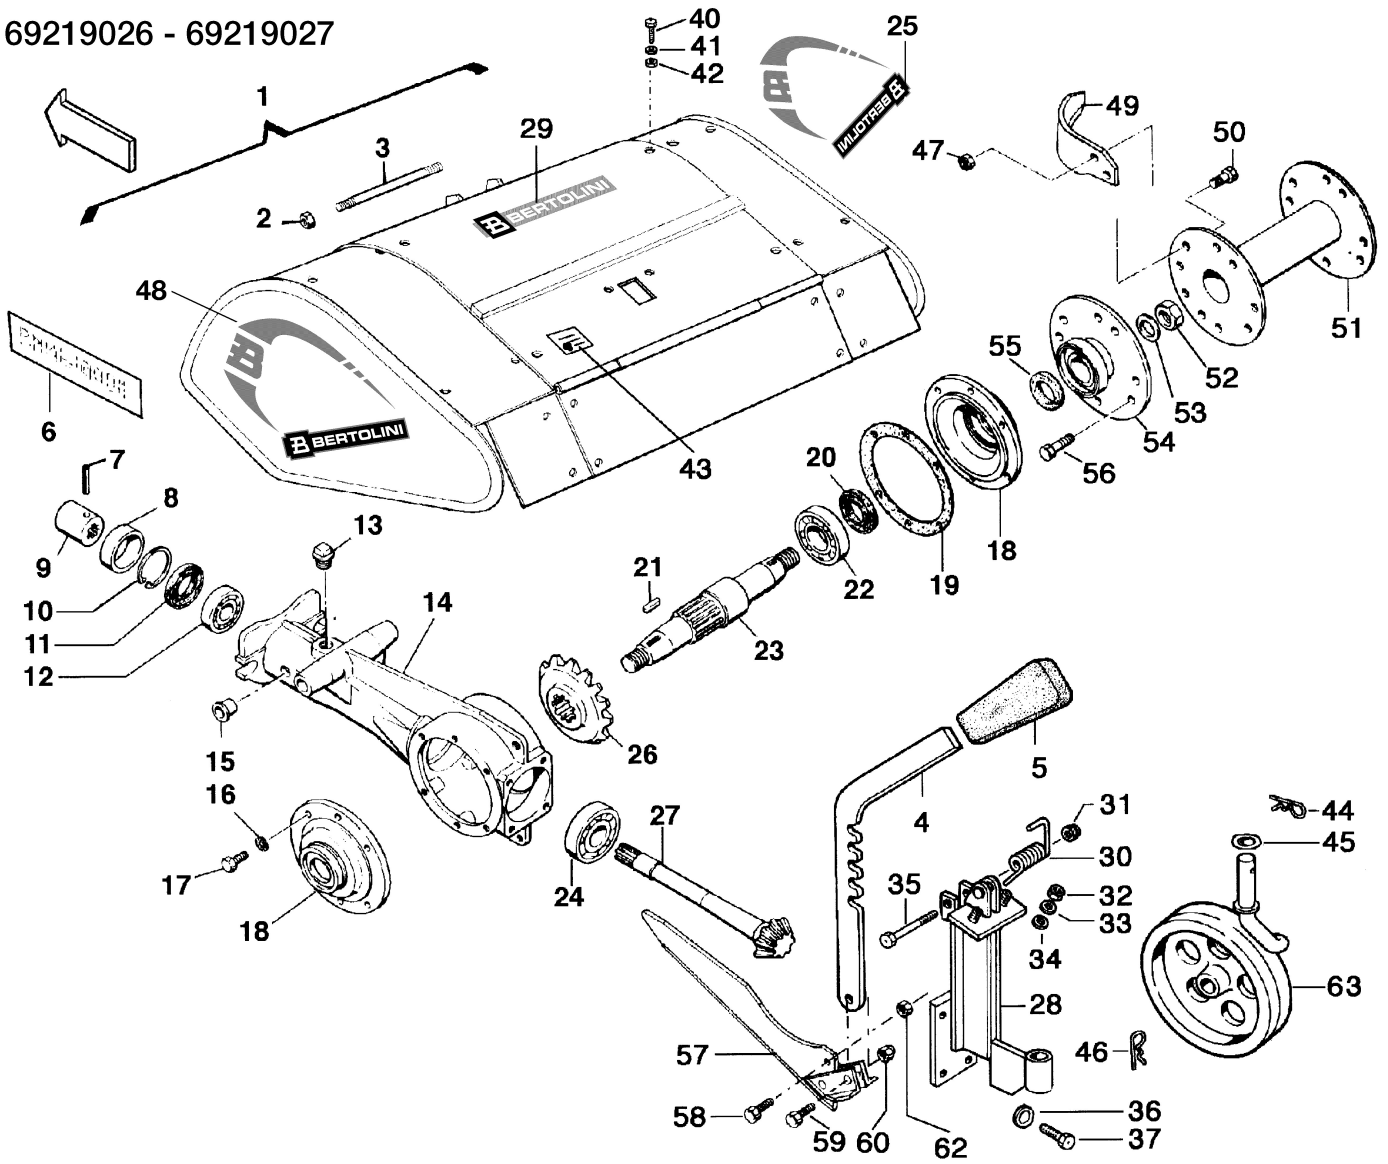

69219026 - 69219027

Illustration Fresa 68219026/69219027

Rif.Nr.	Q.tà	Codice articolo	Descrizione	Validità da	Validità a	Note	Bollettino
1	1	69212021	Gruppo (Cofanatura)			Azzurro; Light blue	
2	1	YN1476760	Dado				
3	1	F0016807	Perno				
4	1	F0016850	Asta				
5	1	N2840490	Manopola				
6	1	N5388600	Targhetta			Su richiesta; Upon request	
7	1	N5115600	Spina elastica				
8	1	F0013011	Boccola				
9	1	YF0671051	Manicotto				
10	1	YN0130900	Seeger				
11	1	N0207800	Anello				
12	1	YN1263100	Cuscinetto				
13	1	N5258800	Tappo				
14	1	F0013001F	Fresa				
15	1	N5253600	Tappo				
16	1	N4367800	Rondella				
17	1	YN6255400	Vite				
18	1	F0013002A	Supporto				
19	1	F0013012	Guarnizione				
20	1	N0212100	Anello				
21	1	YN0652200	Chiavetta				
22	1	N1274900	Cuscinetto				
23	1	YF0013003	Albero				
24	1	YN1272501	Cuscinetto				
25	1	68340006	Targhetta			Su richiesta; Upon request; DX; RIGHT	
26	1	F0013005	Corona				
27	1	F0013004	Pignone				
28	1	YF0016849	Supporto				
29	1	68920009	Targhetta			Su richiesta; Upon request	
30	1	F0015587	Molla				
31	1	YN1458020	Dado				
32	1	320000028R	Dado				
33	1	3819013R	Grower				
34	1	3916009R	Rosetta				
35	1	N6294400	Vite				
36	1	YN4366600	Rondella				
37	1	YN6255400	Vite				
40	1	3806063	Vite				
41	1	3916009R	Rosetta				
42	1	320000028R	Dado				
43	1	F1161620	Targhetta			Su richiesta; Upon request	
44	1	N1054500	Coppiglia				
45	1	K8401041	Rondella				
46	1	YN1060200	Coppiglia				
47	1	YN1463500	Dado				
48	1	68340007	Targhetta			Su richiesta; Upon request;	