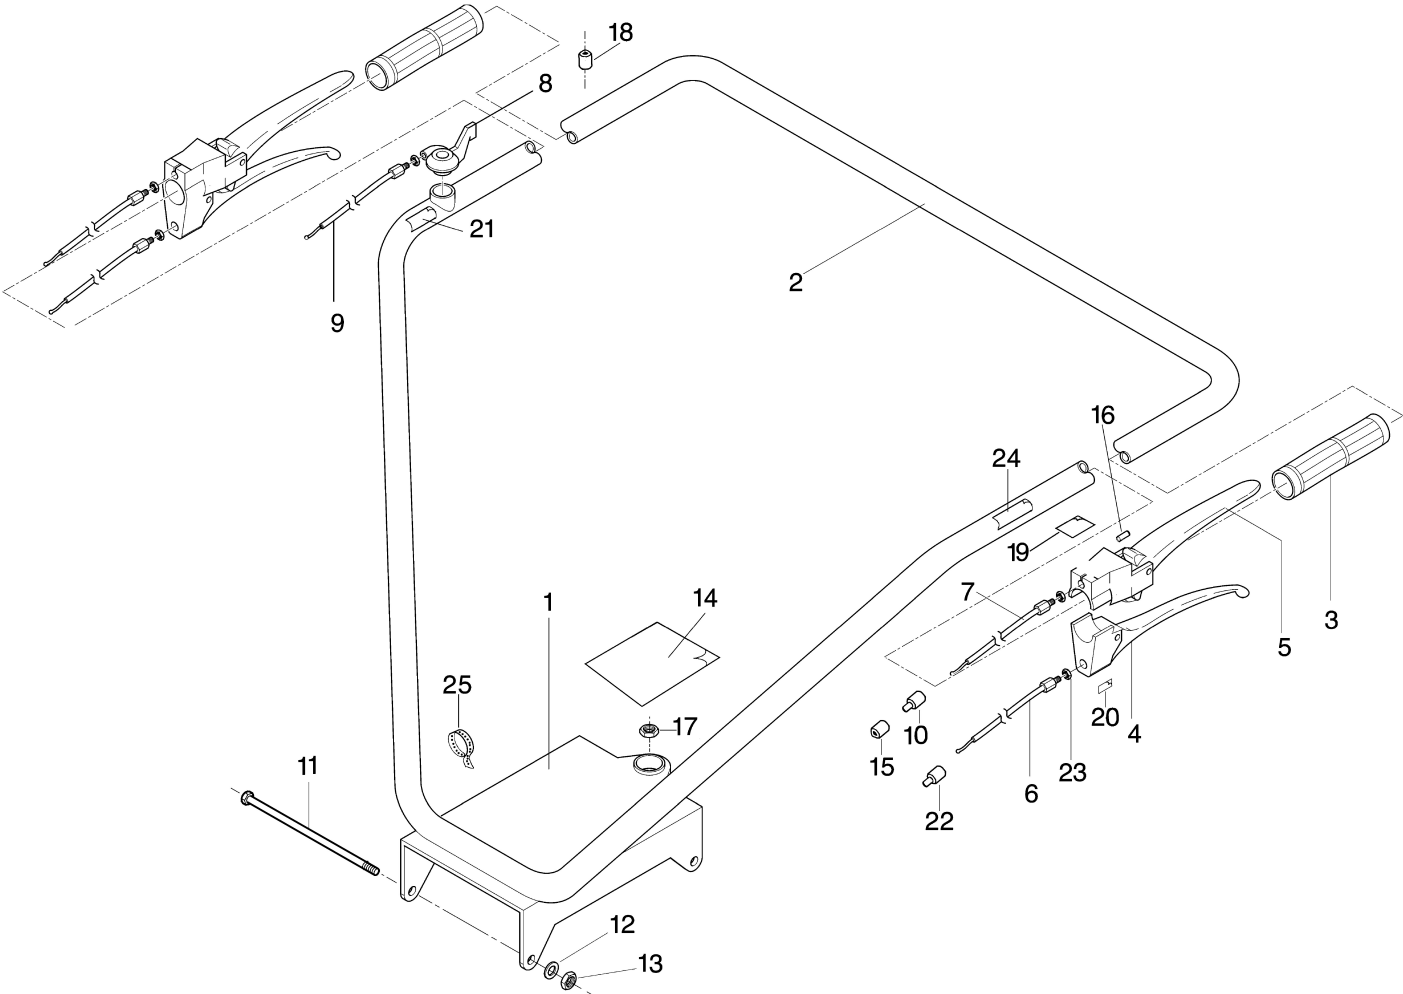

Illustration Manubrio

Rif.Nr.	Q.tà	Codice articolo	Descrizione	Validità da	Validità a	Note	Bollettino
1	1	68720077	Manubrio				
2	1	68720076	Manubrio				
3	1	N2847400	Manopola start				
4	1	YN2811750	Leva				
5	1	68610022	Leva				
6	1	N5481500	Trasmissione				
7	1	YN5472530	Trasmissione (Sbloccaggio)				
8	1	YN2803660	Manettino gas				
9	1	YN5458350	Trasmissione				
10	1	F1370414	Registro				
11	1	YN6364510	Vite				
12	1	YN4376400	Rondella				
13	1	3914006R	Dado				
14	1	F1402108	Targhetta				
15	1	YN5901050	Morsetto				
16	1	F1370120	Boccola Nylon				
17	1	YK2203010	Passacavo				
18	1	N6267200	Vite				
19	1	YN5380660	Targhetta (Frizione)				
20	1	YN5380665	Targhetta (Freno)				
21	1	YN5380805	Targhetta (Acceleratore)				
22	1	YN5801000	Registro				
23	1	F1370413	Fermo				
24	1	YF1370279	Targhetta				
25	1	YN1762150	Fascetta				