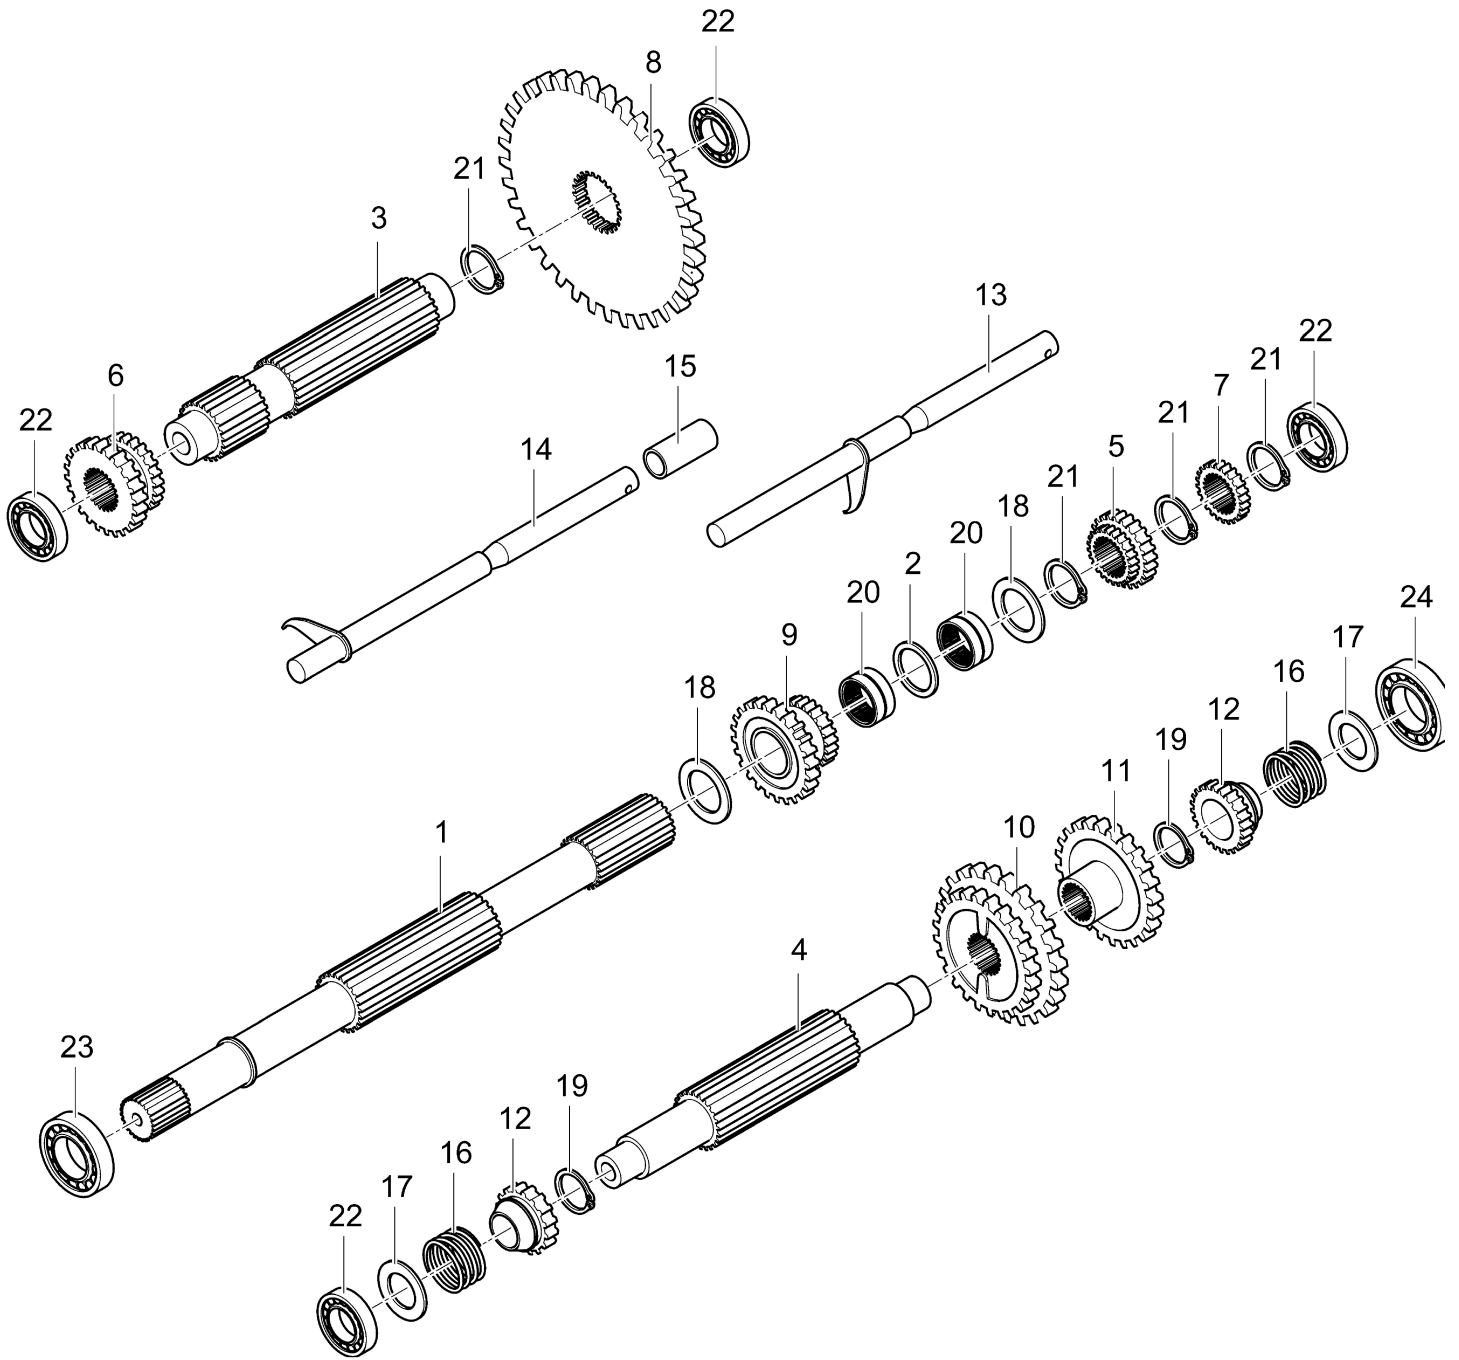

Illustration Manubrio

Rif.Nr.	Q.tà	Codice articolo	Descrizione	Validità da	Validità a	Note	Bollettino
1	1	68720077	Manubrio				
2	1	68720076	Manubrio				
3	1	N2847400	Manopola start				
4	1	YN2811750	Leva				
5	1	68610022	Leva				
6	1	N5481500	Trasmissione				
7	1	YN5472530	Trasmissione (Sbloccaggio)				
8	1	YN2803660	Manettino gas				
9	1	YN5458350	Trasmissione				
10	1	F1370414	Registro				
11	1	YN6364510	Vite				
12	1	YN4376400	Rondella				
13	1	3914006R	Dado				
14	1	F1402108	Targhetta				
15	1	YN5901050	Morsetto				
16	1	F1370120	Boccola Nylon				
17	1	YK2203010	Passacavo				
18	1	N6267200	Vite				
19	1	YN5380660	Targhetta (Frizione)				
20	1	YN5380665	Targhetta (Freno)				
21	1	YN5380805	Targhetta (Acceleratore)				
22	1	YN5801000	Registro				
23	1	F1370413	Fermo				
24	1	YF1370279	Targhetta				
25	1	YN1762150	Fascetta				

Illustration Scatola cambio "3+1"

Rif.Nr.	Q.tà	Codice articolo	Descrizione	Validità da	Validità a	Note	Bollettino
47		ç	Vedi rif.11 Tav."Comandi (Manubrio)"				
48	1	3806124	Vite				

Illustration Ingranaggi (Cambio) "3+1"