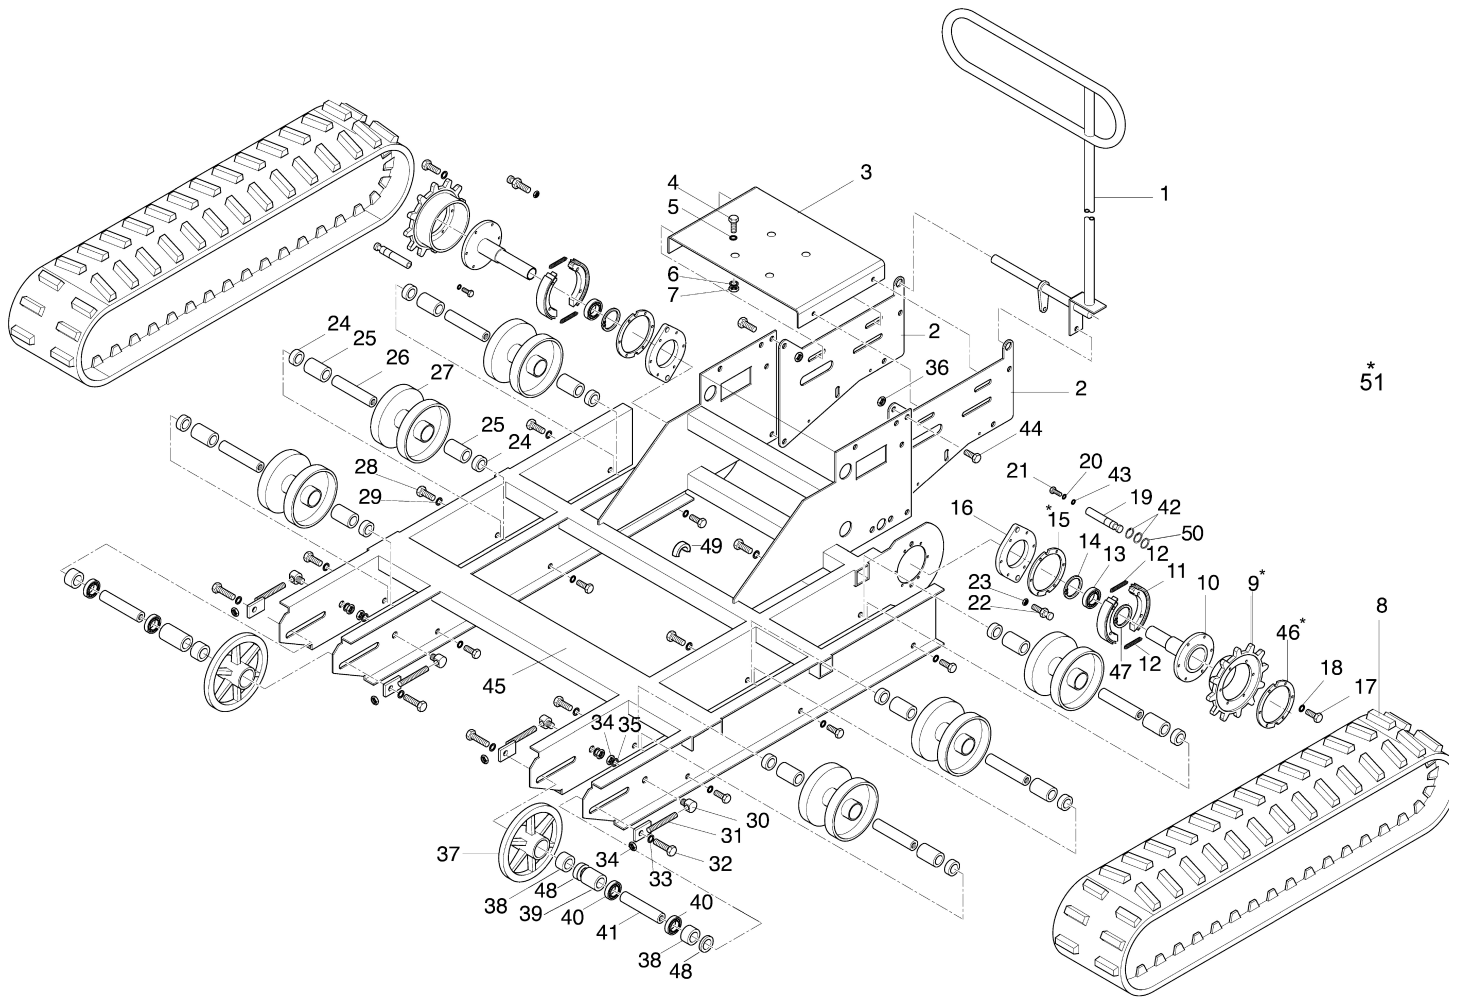

BTR 350 Transporter

Documents

Telaio

Trasmissione

Manubrio

Selettore "3+1"

Scatola cambio "3+1"

Ingranaggi (Cambio) "3+1"

Catenaria

Cassone

Illustration Telaio

Rif.Nr.	Q.tà	Codice articolo	Descrizione	Validità da	Validità a	Note	Bollettino
1	1	68720078R	Leva frizione				
2	1	68720006	Mensola				
3	1	68720007R	Supporto motore				
4	1	3806074R	Vite				
5	1	3916008R	Rondella				
6	1	3819013R	Grower				
7	1	320000028R	Dado				
8	1	YF1370060	Cingolo			350 manuale; 350 manual	
9	1	-	Non disponibile per questo prodotto		01/2006	Sostituita dal kit 68720086; Replaced by kit 68720086	
9	1	YF1370371	Ruota motrice	02/2006			
10	1	YF1370013	Mozzo ruota				
11	1	YN2362700	Ceppo freno				
12	1	YN3105100	Molla				
13	1	YN1293400	Cuscinetto				
14	1	YN0133100	Anello seeger				
15	1	F1370083	Flangia (Cuscinetto)		01/2006		
15	1	YF1370384	Flangia (Cuscinetto)	02/2006			
16	1	YF1370008	Supporto (cuscinetto)				
17	1	YN6325400	Vite		01/2006		
17	1	3806094R	Vite	02/2006			
18	1	3819014R	Grower				
19	1	YF1370025	Camma (freno)				
20	1	3819013R	Grower				
21	1	YN6247400	Vite				
22	1	YF1370019	Fulcro				
23	1	YN1470150	Dado				
24	1	YF1370081	Distanziale				
25	1	YF1370080	Gabbia a rullini				
26	1	YF1370014	Perno				
27	1	YF1370018D	Rullo				
28	1	YN6370600	Vite				
29	1	YN4390600	Rondella				
30	1	YF1370030	Supporto				
31	1	68720093R	Vite registro				
32	1	YN6417750	Vite				
33	1	YN4392710	Rondella				
34	1	YN1475110	Dado				
35	1	YN4390600	Rondella				
36	1	3914014R	Dado				
37	1	YF1370012	Ruota anteriore				
38	1	YF1370017	Distanziale				
39	1	YF1370016	Distanziale				
40	1	YN1271100	Cuscinetto				
41	1	YF1370015	Perno (Ruota)				
42	1	3024020R	Seeger				