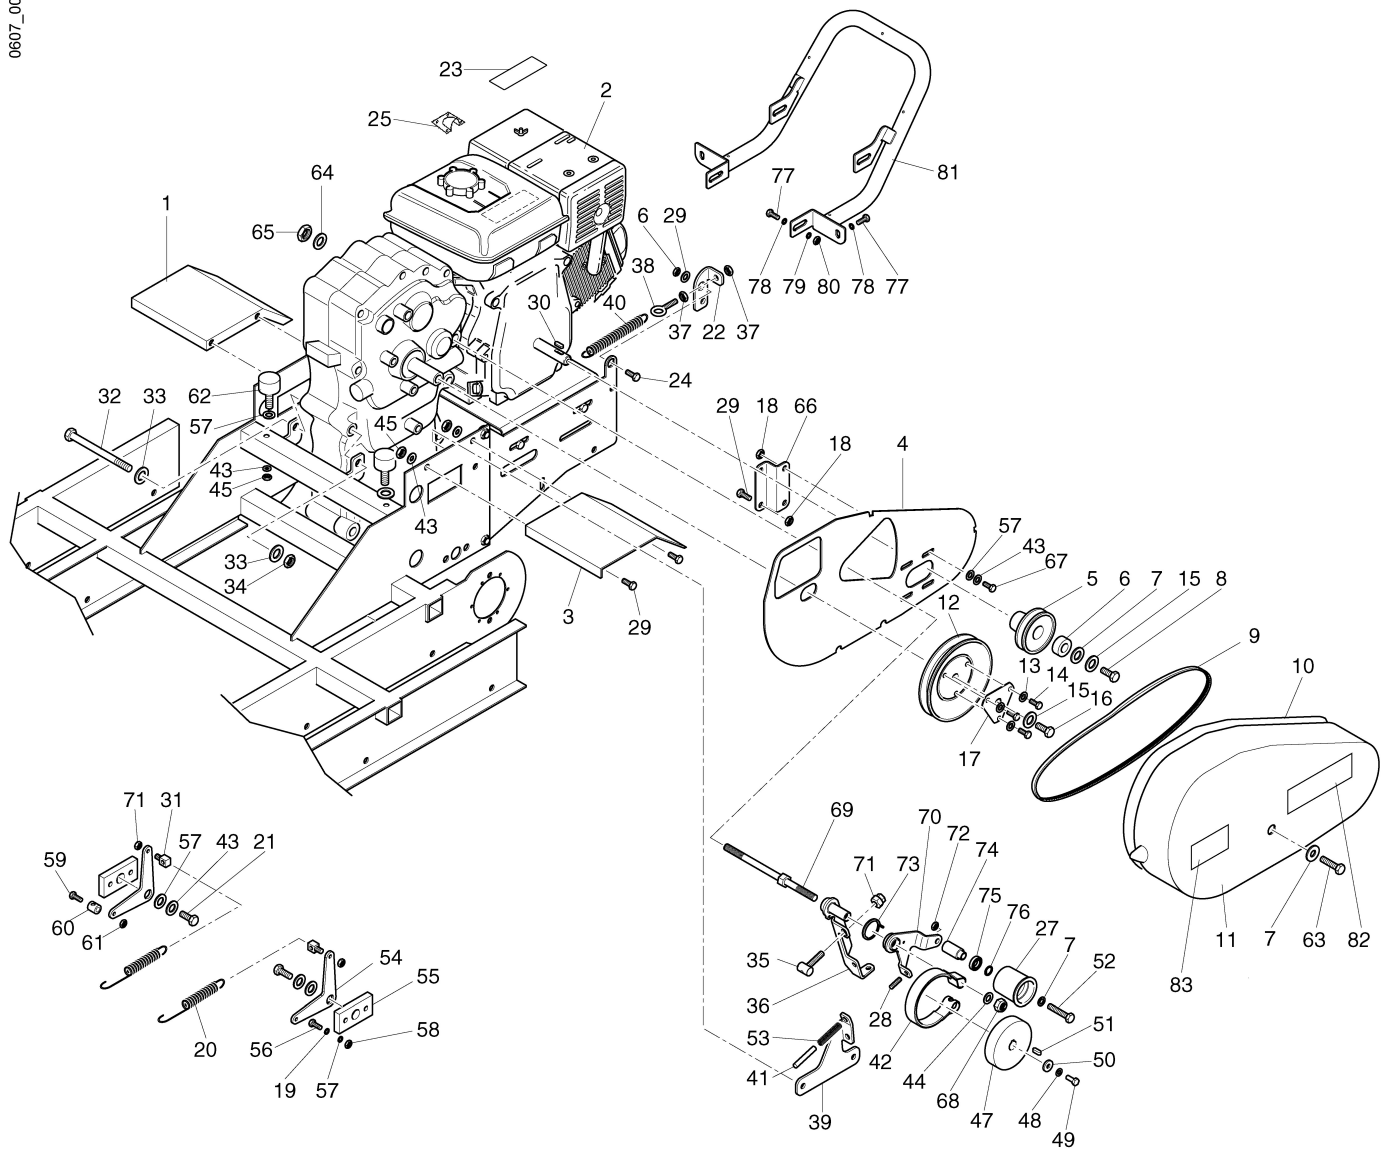

0607_002_00

Illustration Trasmissione

Rif.Nr.	Q.tà	Codice articolo	Descrizione	Validità da	Validità a	Note	Bollettino
1	1	68720017	Parafango			DX; RIGHT	
2		-	Non disponibile per questo prodotto				
3	1	68720012	Parafango			SX; LEFT	
4	1	F1370354	Supporto (Carter)				
5	1	YF1370038B	Puleggia motore				
6	1	YF1370058	Distanziale				
7	4	YN4371100	Rosetta				
8	1	YN6243980	Vite				
9	1	68720178R	Cinghia				BT11-003-02/10
10	1	F1370170	Guarnizione				
11	1	F1325053	Carter				
12	1	YF1370037E	Puleggia (Cambio)				
13	3	YN4358110	Rondella				
14	3	301000042R	Vite				
15	2	YN4365400	Rondella				
16	1	3906066R	Vite				
17	1	YF1325050	Piastra di fissaggio				
18	4	320000028R	Dado				
19	4	3916008R	Rondella				
20	2	N3117980	Molla				
21	2	YN6247400	Vite				
22	1	68720067	Supporto				
23		-	Non disponibile per questo prodotto				
24	1	YN6320600	Vite				
25	1	F1520304	Terminale (Marmitta)	06/2009		Kohler CS6	
25	1	F1230002	Terminale				
27	1	YF1325005	Rullo				
28	1	YN3816700	Prigioniero				
29	8	3906066R	Vite				
30	1	YN0643410	Linguetta				
31	2	YF1370119	Blocchetto				
32	1	3806124	Vite				
33	2	YN4377500	Rosetta				
34	1	3914014R	Dado				
35	1	YF1370382	Perno				
36	1	68720066	Kit leva				
37	2	320000028R	Dado				
38	1	68240165AR	Ass. tirante				
39	1	YF1370304	Supporto				
40	1	YN3126406A	Molla				
41	1	YK1101850	Guida molla				
42	1	YF1370336	Freno				
43	12	3819013R	Grower				
44	2	YN4376400	Rondella				
45	8	320000028R	Dado				