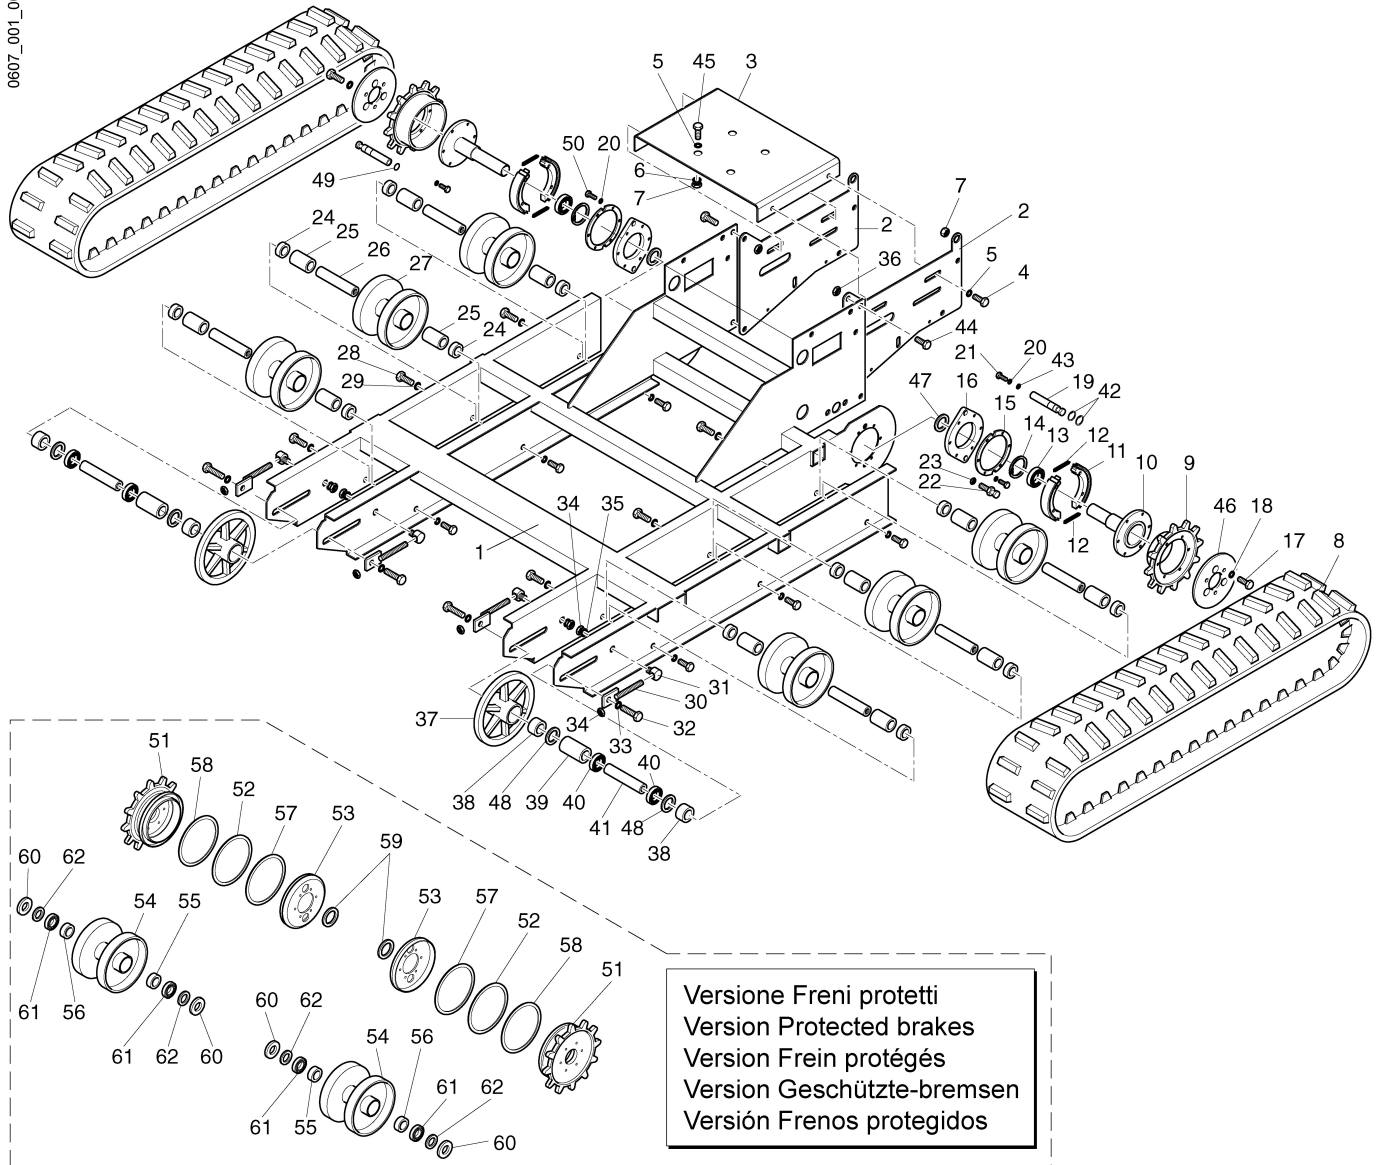

Ingranaggi (Cambio) "3+1"

Catenaria

Sponda (Ribaltabile)

0607_001_00

Illustration Telaio

Rif.Nr.	Q.tà	Codice articolo	Descrizione	Validità da	Validità a	Note	Bollettino
1	1	68720092A	Telaio				
2	2	68720006	Mensola				
3	1	68720007R	Supporto motore				
4	4	3906066R	Vite				
5	8	3916008R	Rondella				
6	4	3819013R	Grower				
7	8	320000028R	Dado				
8	2	YF1370060	Cingolo				
9	2	YF1370371	Ruota motrice				
10	2	YF1370013	Mozzo ruota				
11	4	YN2362700	Ceppo freno				
12	4	YN3105100	Molla				
13	2	YN1293400	Cuscinetto				
14	2	YN0133100	Anello seeger				
15	2	YF1370384	Flangia (Cuscinetto)				
16	2	YF1370008	Supporto (cuscinetto)				
17	12	3806094R	Vite				
18	12	3819014R	Grower				
19	2	YF1370025	Camma (freno)				
20	12	3819013R	Grower				
21	2	YN6247400	Vite				
22	2	YF1370019	Fulcro				
23	2	YN1470150	Dado				
24	12	YF1370081	Distanziale				
25	12	YF1370080	Gabbia a rullini				
26	6	YF1370014	Perno				
27	6	YF1370018D	Rullo				BT11-001-07/09
28	12	YN6370600	Vite				
29	12	YN4390600	Rondella				
30	4	68720093R	Vite registro				
31	4	YF1370030	Supporto				
32	4	YN6417750	Vite				
33	8	YN4392710	Rondella				
34	8	YN1475110	Dado				
35	12	YN4390600	Rondella				
36	4	3914014R	Dado				
37	2	YF1370012	Ruota anteriore				
38	4	YF1370017	Distanziale				
39	2	YF1370016	Distanziale				
40	4	YN1271100	Cuscinetto				
41	2	YF1370015	Perno (Ruota)				
42	4	3024020R	Seeger				
43	2	3918013R	Rondella				
44	4	YN6320600	Vite				
45	4	3806074R	Vite				
46	2	YF1370373	Coperchio (ruota)				