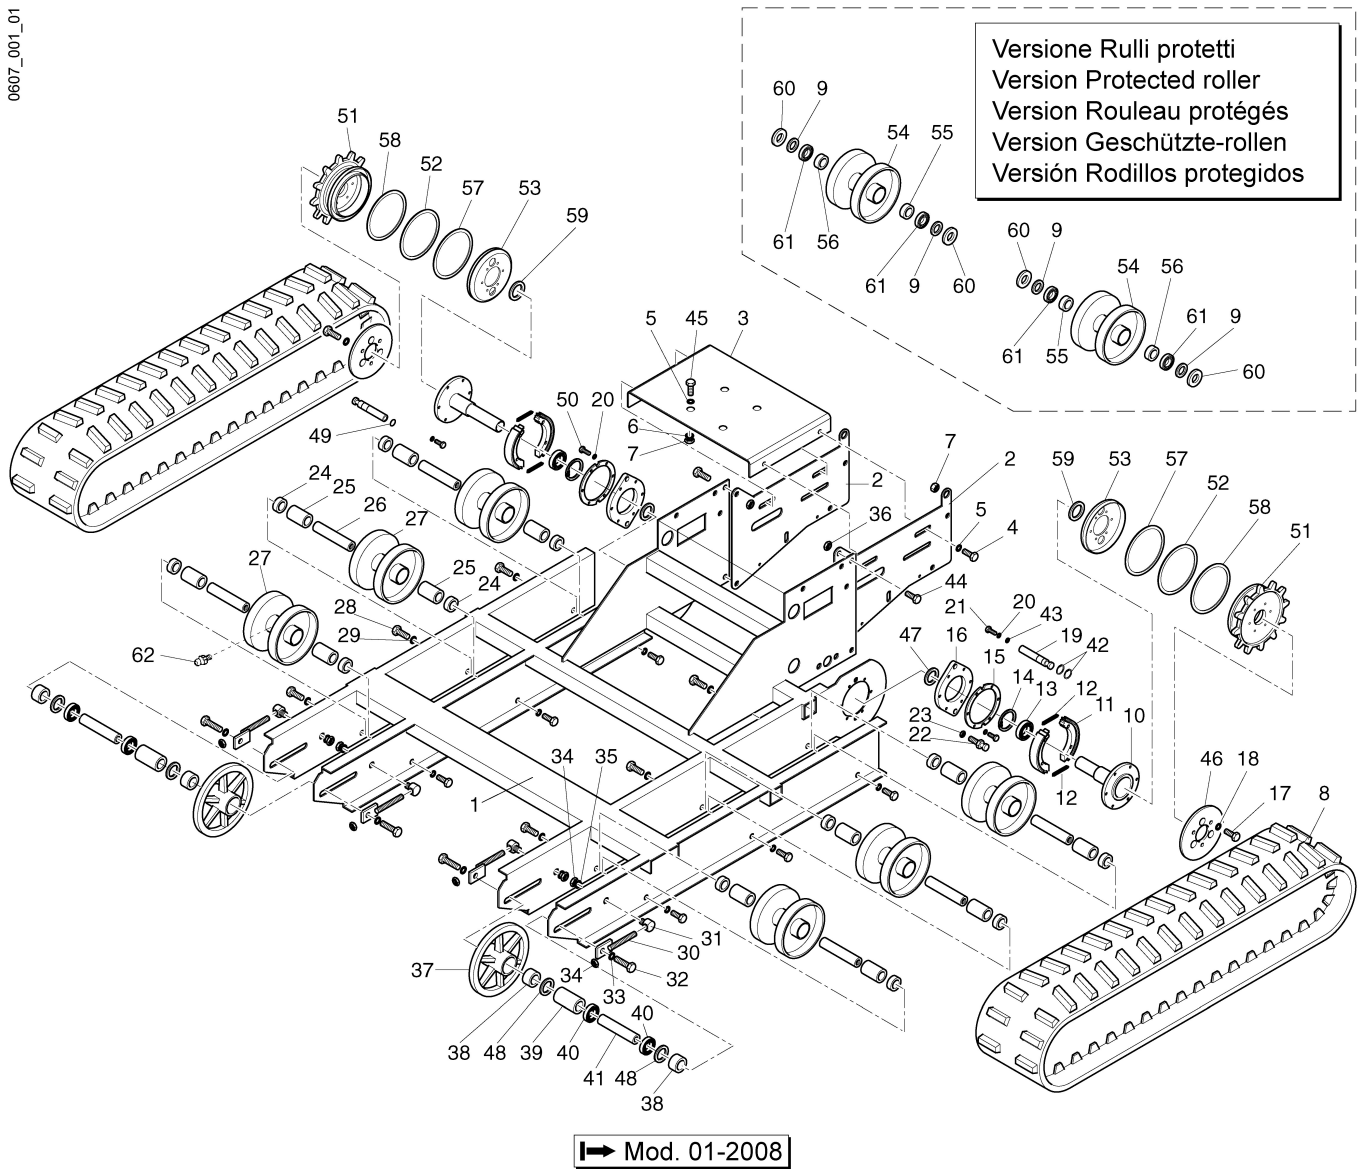

0607_001_01

Illustration Telaio da 01-2008

Rif.Nr.	Q.tà	Codice articolo	Descrizione	Validità da	Validità a	Note	Bollettino
1	1	68720092A	Telaio				
2	2	68720006	Mensola				
3	1	68720007R	Supporto motore				
4	4	3906066R	Vite				
5	8	3916008R	Rondella				
6	4	3819013R	Grower				
7	8	320000028R	Dado				
8	2	YF1370060	Cingolo				
9	12	N0209120	Anello			Versione rulli protetti; Version protected roller	
10	2	YF1370013	Mozzo ruota				
11	4	YN2362700	Ceppo freno				
12	4	YN3105100	Molla				
13	2	YN1293400	Cuscinetto				
14	2	YN0133100	Anello seeger				
15	2	YF1370384	Flangia (Cuscinetto)				
16	2	YF1370008	Supporto (cuscinetto)				
17	12	3806094R	Vite				
18	12	3819014R	Grower				
19	2	YF1370025	Camma (freno)				
20	12	3819013R	Grower				
21	2	YN6247400	Vite				
22	2	YF1370019	Fulcro				
23	2	YN1470150	Dado				
24	12	YF1370081	Distanziale				
25	12	YF1370080	Gabbia a rullini				
26	6	YF1370014	Perno				
27	6	YF1370018D	Rullo				BT11-001-07/09
28	12	YN6370600	Vite				
29	12	YN4390600	Rondella				
30	4	68720093R	Vite registro				
31	4	YF1370030	Supporto				
32	4	YN6417750	Vite				
33	8	YN4392710	Rondella				
34	8	YN1475110	Dado				
35	12	YN4390600	Rondella				
36	4	3914014R	Dado				
37	2	YF1370012	Ruota anteriore				
38	4	YF1370017	Distanziale				
39	2	YF1370016	Distanziale				
40	4	YN1271100	Cuscinetto				
41	2	YF1370015	Perno (Ruota)				
42	4	3024020R	Seeger				
43	2	3918013R	Rondella				
44	4	YN6320600	Vite				
45	4	3806074R	Vite				
46	2	YF1370373	Coperchio (ruota)				