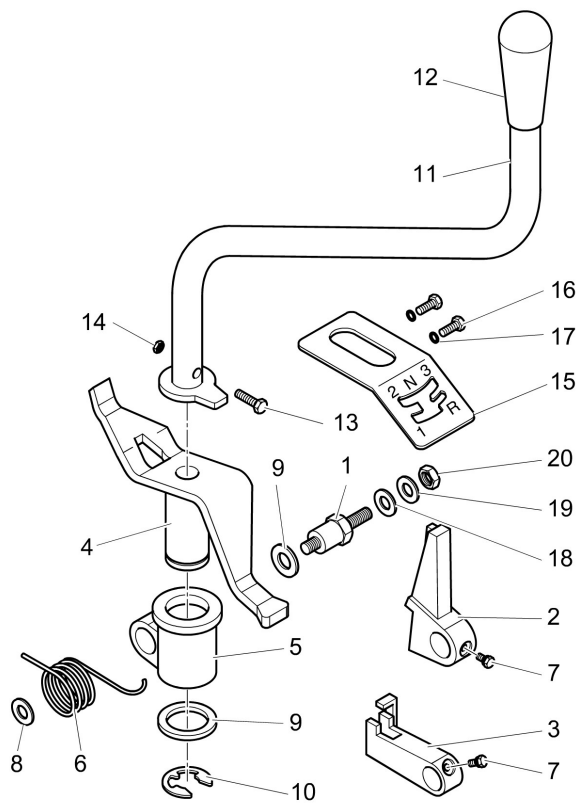

Illustration Comandi manubrio

Rif.Nr.	Q.tà	Codice articolo	Descrizione	Validità da	Validità a	Note	Bollettino
1	1	68720031	Manubrio				
2	1	68720032	Tubo				
3	2	YF1370362	Snodo				
4	2	YF1370387	Protezione				
5	2	68240054AR	Leva di comando				BT11-004-05/10
7	1	YN5458350	Trasmissione				
8	2	YN5472530	Trasmissione (Sbloccaggio)				
9	2	68720103	Trasmissione (Freno)				BT11-004-05/10 BT11-005-11/10
10	1	YN5472560	Trasmissione				
11	1	YN5480910	Trasmissione				
12	2	YN1762150	Fascetta				
13	2	N5800950	Registro				
14	2	YN5801000	Registro				
15	2	3024014R	Seeger				
16	2	K8491008	Spessore				
17	4	YN6234000	Vite				
18	4	YN5901050	Morsetto				
19	1	YK2203010	Passacavo				
20	-		Non disponibile per questo prodotto				
21	-		Non disponibile per questo prodotto				
22	-		Non disponibile per questo prodotto				
23	-		Non disponibile per questo prodotto				
24	2	YN6364510	Vite				
25	2	YN4376400	Rondella				
26	2	3914014R	Dado				
27	2	F1370120	Boccola Nylon				
28	1	3914006R	Dado				
29	-		Non disponibile per questo prodotto				
30	-		Non disponibile per questo prodotto				
31	1	3044009R	Interruttore	12/2009			
31	1	68720082	Cavo motor-stop (Benzina)	01/2010			
32	1	3044017R	Pulsante	12/2009			
34	2	68720085A	Kit leva	11/2009			BT11-004-05/10
37	4	YN5801050	Registro				

Illustration Selettore (Cambio) "3+1"

Rif.Nr.	Q.tà	Codice articolo	Descrizione	Validità da	Validità a	Note	Bollettino
1	1	YF1370389	Perno				
2	1	YF1375024	Selettore a				
3	1	YF1375025	Forcella cambio b				
4	1	YF1375026	Leva				
5	1	YF1375027	Supporto				
6	1	YF1375028	Molla				
7	1	YF1375029	Vite				
8	1	YF1375057	Rondella				
9	2	YF1375058	Rondella				
10	1	YF1375030	Anello seeger				
11	1	YF1376076	Leva cambio				
12	1	YN2840500	Pomello				
13	1	YN6193560	Vite				
14	1	3914003R	Dado				
15	1	YF1370066	Selettore (marce)			3+1	
16	2	301000042R	Vite				
17	2	YN4358110	Rondella				
18	1	3916008R	Rondella				
19	1	3819013R	Grower				
20	1	320000028R	Dado				