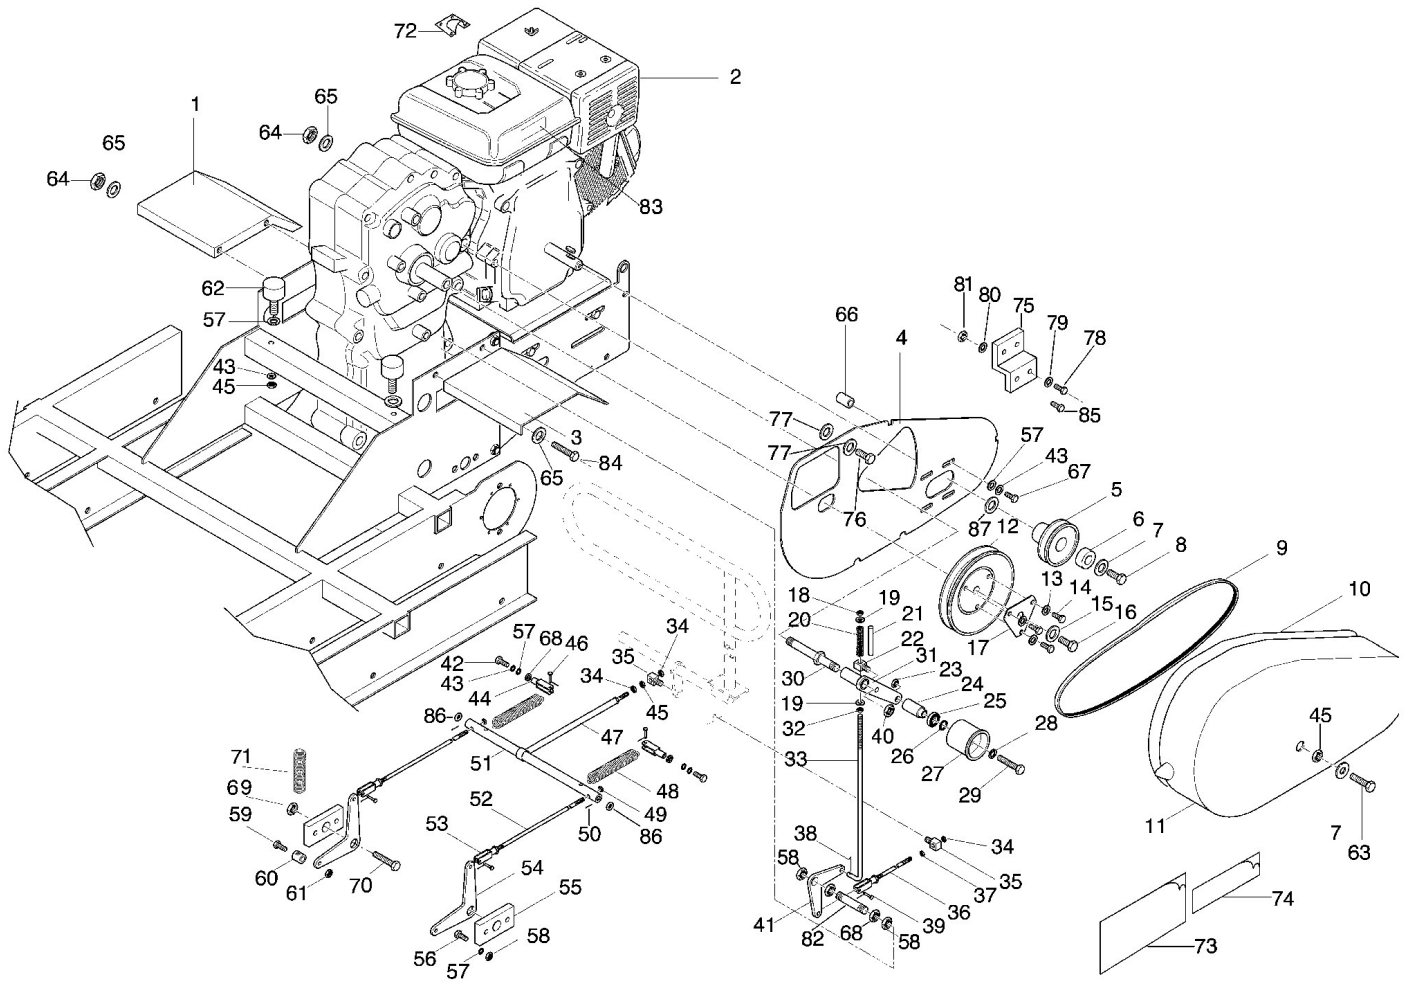

## Illustration Telaio

Rif.Nr.	Q.tà	Codice articolo	Descrizione	Validità da	Validità a	Note	Bollettino
43	1	3918013R	Rondella				
44	1	YN6320600	Vite				
45	1	68720187R	Telaio			500D-175L idraulico;	
45	1	68720092A	Telaio		SN 2211		
46	1	YF1370373	Coperchio (ruota)	02/2006			
47	1	YF1370411	Spessore (cuscinetto)	02/2006			
48	1	YN5005145	Spessore	02/2006			
49	1	YN1764000	Fascetta			500D-175L idraulico;	
50	1	YN0306600	Anello or			500D-175L hydraulic;	
51	1	68720086	Kit ruota			500D-225L idraulico:	