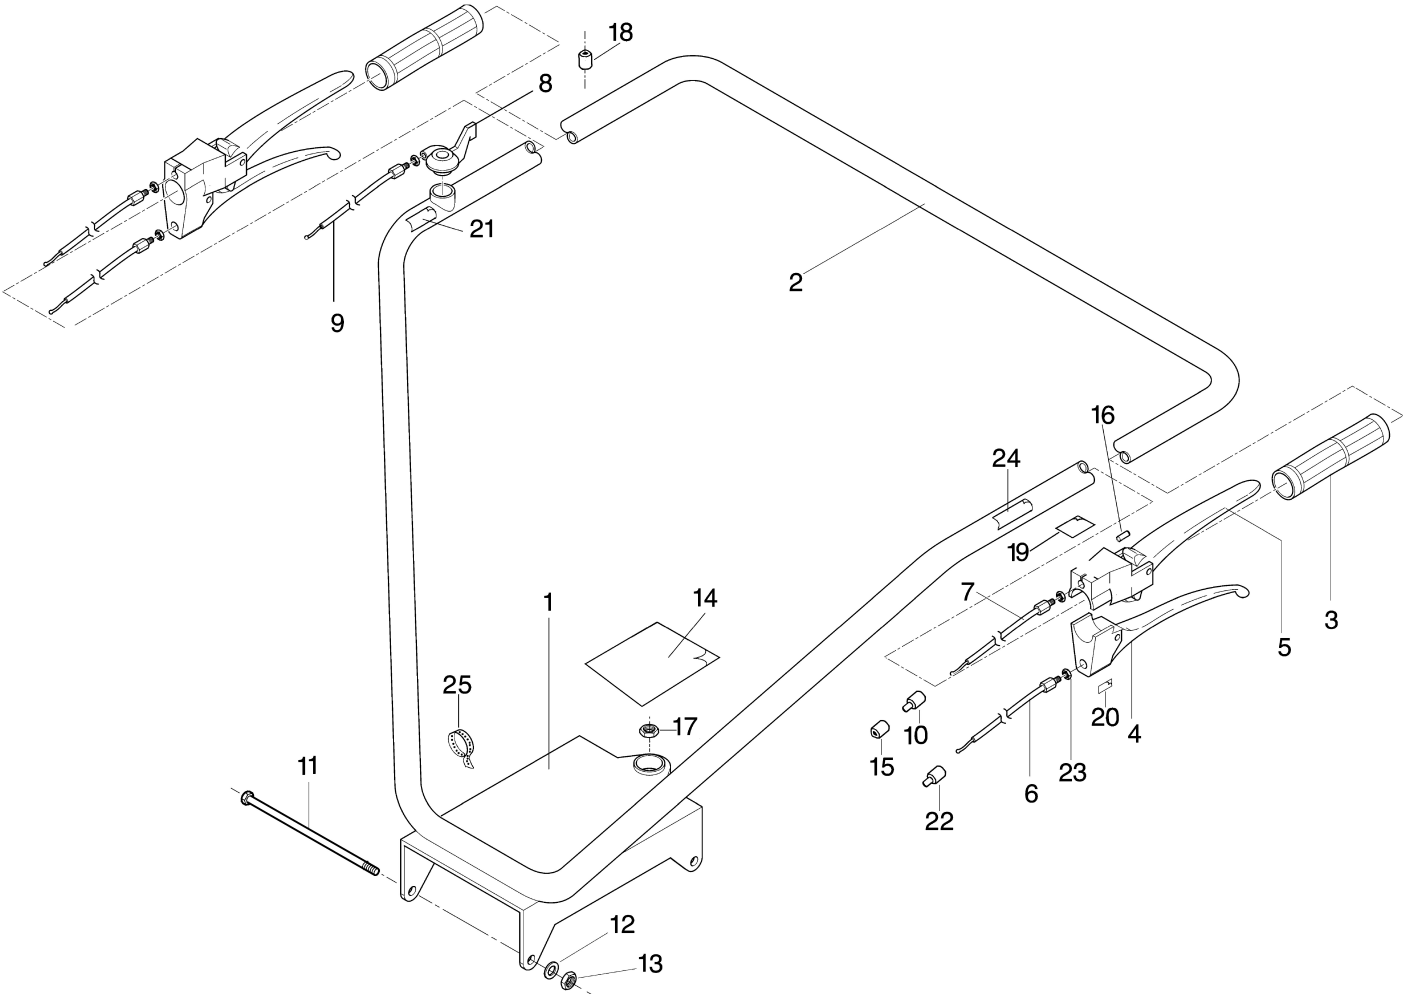

Illustration Manubrio

Rif.Nr.	Q.tà	Codice articolo	Descrizione	Validità da	Validità a	Note	Bollettino
1	1	68720077	Manubrio				
2	1	68720076	Manubrio				
3	1	N2847400	Manopola start				
4	1	68720085A	Kit leva				BT11-004-05/10
5	1	68720085A	Kit leva				BT11-004-05/10
6	1	N5481500	Trasmissione				
7	1	YN5472530	Trasmissione (Sbloccaggio)				
8	1	YN2803660	Manettino gas				
9	1	YN5458350	Trasmissione				
10	1	F1370414	Registro				
11	1	YN6364510	Vite				
12	1	YN4376400	Rondella				
13	1	3914006R	Dado				
14	1	F1402108	Targhetta				
15	1	YN5901050	Morsetto				
16	1	F1370120	Boccola Nylon				
17	1	YK2203010	Passacavo				
18	1	N6267200	Vite				
19	1	YN5380660	Targhetta (Frizione)				
20	1	YN5380665	Targhetta (Freno)				
21	1	YN5380805	Targhetta (Acceleratore)				
22	1	YN5801000	Registro				
23	1	F1370413	Fermo				
24	1	YF1370279	Targhetta				
25	1	YN1762150	Fascetta