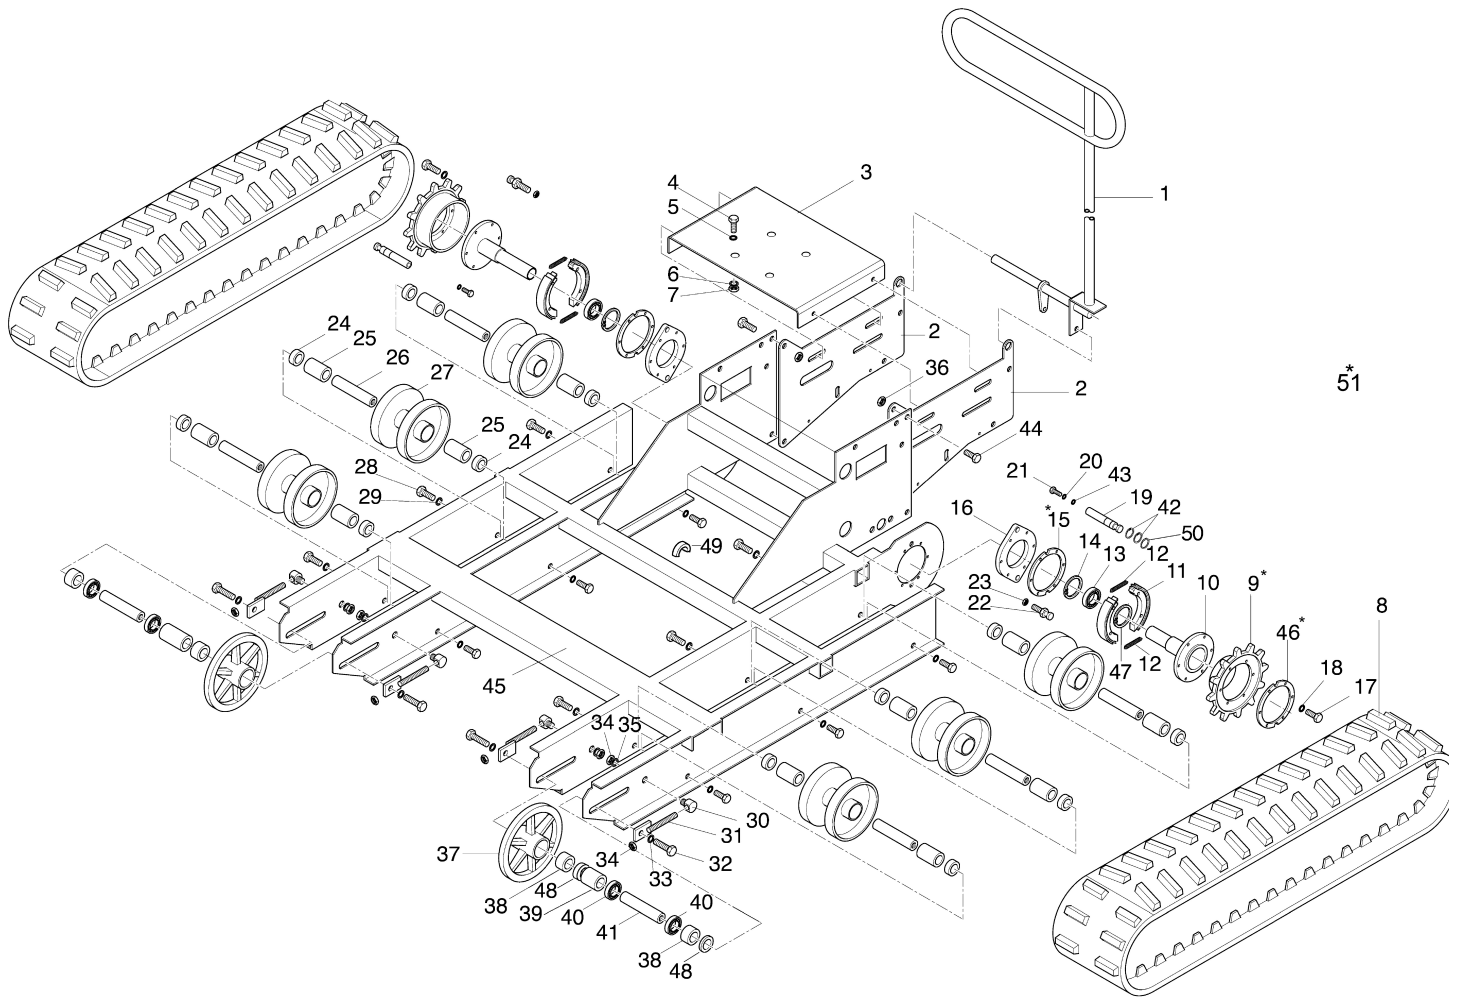

Illustration Telaio

Rif.Nr.	Q.tà	Codice articolo	Descrizione	Validità da	Validità a	Note	Bollettino
1	1	68720075	Leva frizione				
2	1	68720006	Mensola				
3	1	68720007R	Supporto motore				
4	1	3806074R	Vite				
5	1	3916008R	Rondella				
6	1	3819013R	Grower				
7	1	320000028R	Dado				
8	1	YF1370060	Cingolo			500D-L225 manuale;	
9	1	-	Non disponibile per questo prodotto		01/2006	Sostituita dal kit 68720086; Replaced by kit 68720086	
9	1	YF1370371	Ruota motrice	02/2006		500D-225L idraulico;	
10	1	YF1370013	Mozzo ruota				
11	1	YN2362700	Ceppo freno				
12	1	YN3105100	Molla				
13	1	YN1293400	Cuscinetto				
14	1	YN0133100	Anello seeger				
15	1	F1370083	Flangia (Cuscinetto)		01/2006		
15	1	YF1370384	Flangia (Cuscinetto)	02/2006			
16	1	YF1370008	Supporto (cuscinetto)				
17	1	YN6325400	Vite		01/2006		
17	1	3806094R	Vite	02/2006			
18	1	3819014R	Grower				
19	1	YF1370025	Camma (freno)				
20	1	3819013R	Grower				
21	1	YN6247400	Vite				
22	1	YF1370019	Fulcro				
23	1	YN1470150	Dado				
24	1	YF1370081	Distanziale				
25	1	YF1370080	Gabbia a rullini				
26	1	YF1370014	Perno				
27	1	YF1370018D	Rullo				BT11-001-07/09
28	1	YN6370600	Vite				
29	1	YN4390600	Rondella				
30	1	YF1370030	Supporto				
31	1	68720093R	Vite registro				
32	1	YN6417750	Vite				
33	1	YN4392710	Rondella				
34	1	YN1475110	Dado				
35	1	YN4390600	Rondella				
36	1	3914014R	Dado				
37	1	YF1370012	Ruota anteriore				
38	1	YF1370017	Distanziale				
39	1	YF1370016	Distanziale				
40	1	YN1271100	Cuscinetto				
41	1	YF1370015	Perno (Ruota)				
42	1	3024020R	Seeger