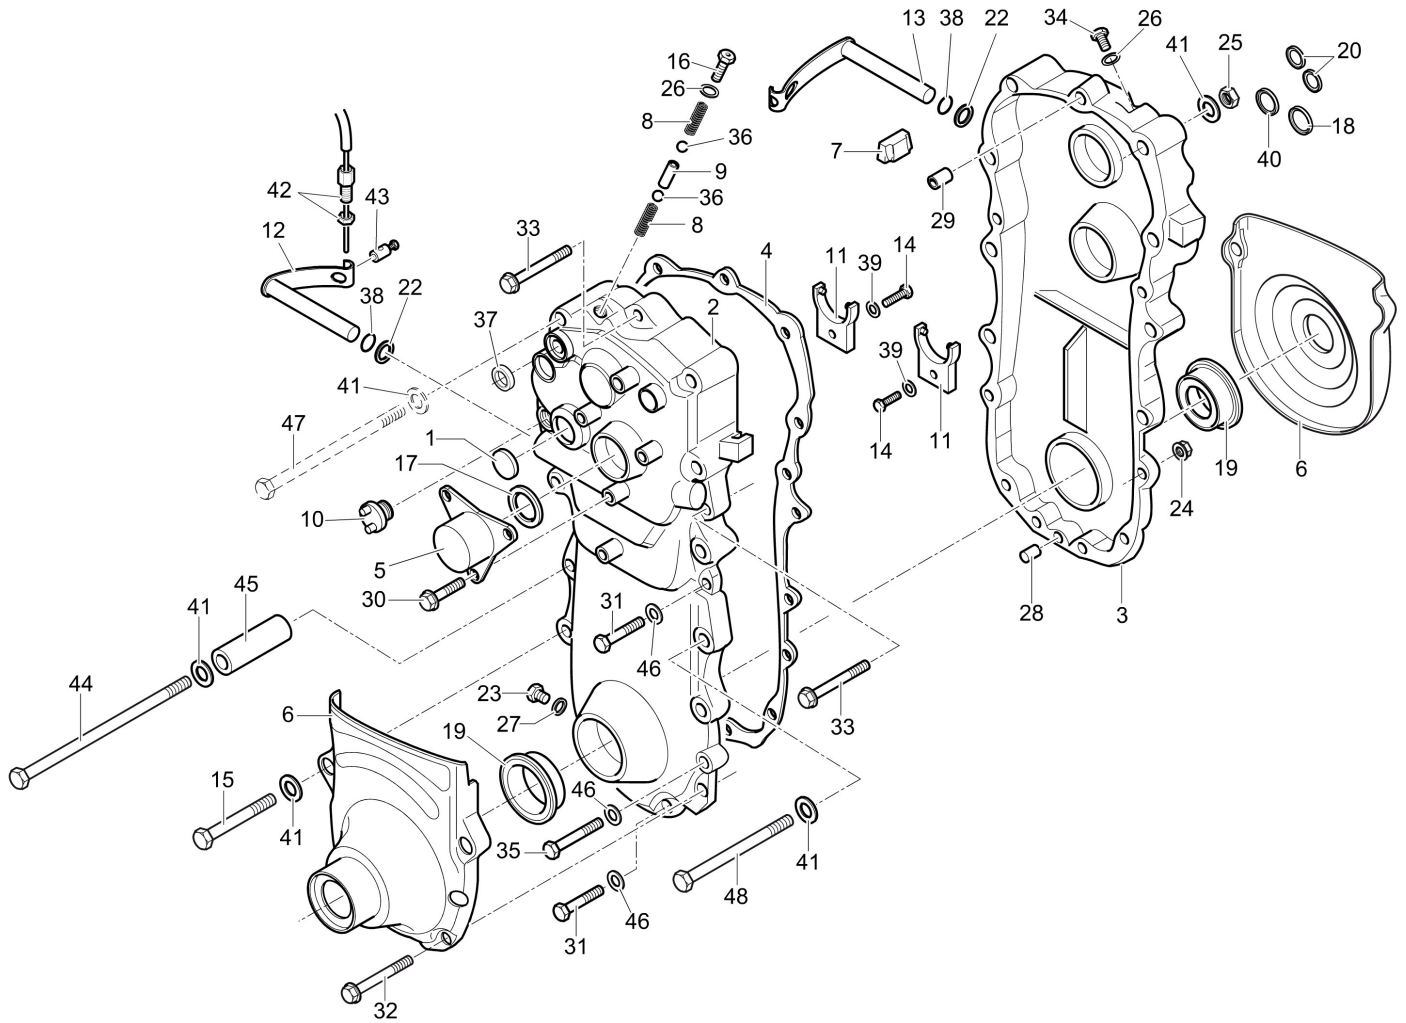

Illustration Scatola cambio "3+1" "4+2"

Illustration Scatola cambio "3+1" "4+2"

Rif.Nr.	Q.tà	Codice articolo	Descrizione	Validità da	Validità a	Note	Bollettino
1	1	YF1375001	Tappo				
2	1	YF1370262	Scatola del cambio			4+2; DX; RIGHT	
2	1	YF1375002	Scatola del cambio			3+1; DX; RIGHT	
3	1	YF1370263	Scatola del cambio			4+2; SX; LEFT	
3	1	YF1375003	Scatola del cambio			3+1; SX; LEFT	
4	1	YF1375004	Guarnizione				
5	1	YF1375005	Coperchietto				
6	1	YF1375006	Protezione				
7	1	YF1375007	Fermo (sbloccaggio)				
8	1	YF1375008	Molla				
9	1	YF1375009	Spina				
10	1	YF1375010	Tappo filettato				
11	1	YF1375011	Forcella cambio				
12	1	YF1375012	Leva (sbloccaggio) dx			DX; RIGHT	
13	1	YF1375013	Leva (sbloccaggio) sx			SX; LEFT	
14	2	3906045R	Vite				
15	2	3906130	Vite				
16	1	68720100	Vite				
17	1	YF1375014	Anello di tenuta				
18	1	YF1375015	Anello di tenuta				
19	1	YF1375016	Anello				
20	1	YF1375017	Anello di tenuta				
22	1	YF1375019	Anello or				
23	1	YF1375020	Vite				
24	1	034000013R	Dado				
25	1	3912012	Dado				
26	1	3916008R	Rondella				
27	1	N4386600	Rondella				
28	1	YF1375021	Boccola				
29	1	YF1375022	Boccola				
30	1	3806035R	Vite				
31	2	3806038R	Vite				
32	2	3906046	Vite				
33	3	3906055	Vite				
34	1	3806063	Vite				
35	1	3806049	Vite				
36	1	YN4742100	Sfera				
37	1	50272004R	Anello di tenuta			Solo per 4+2; Only for 4+2	
38	1	3049039R	Anello or				
39	2	3833076	Rondella				
40	1	F1375018	Tappo				
41	4	YN4377500	Rosetta				
42	1	YN5801000	Registro				
43	1	YN5901050	Morsetto				
44	1	N6366950	Vite				
45	2	F1370444	Distanziale