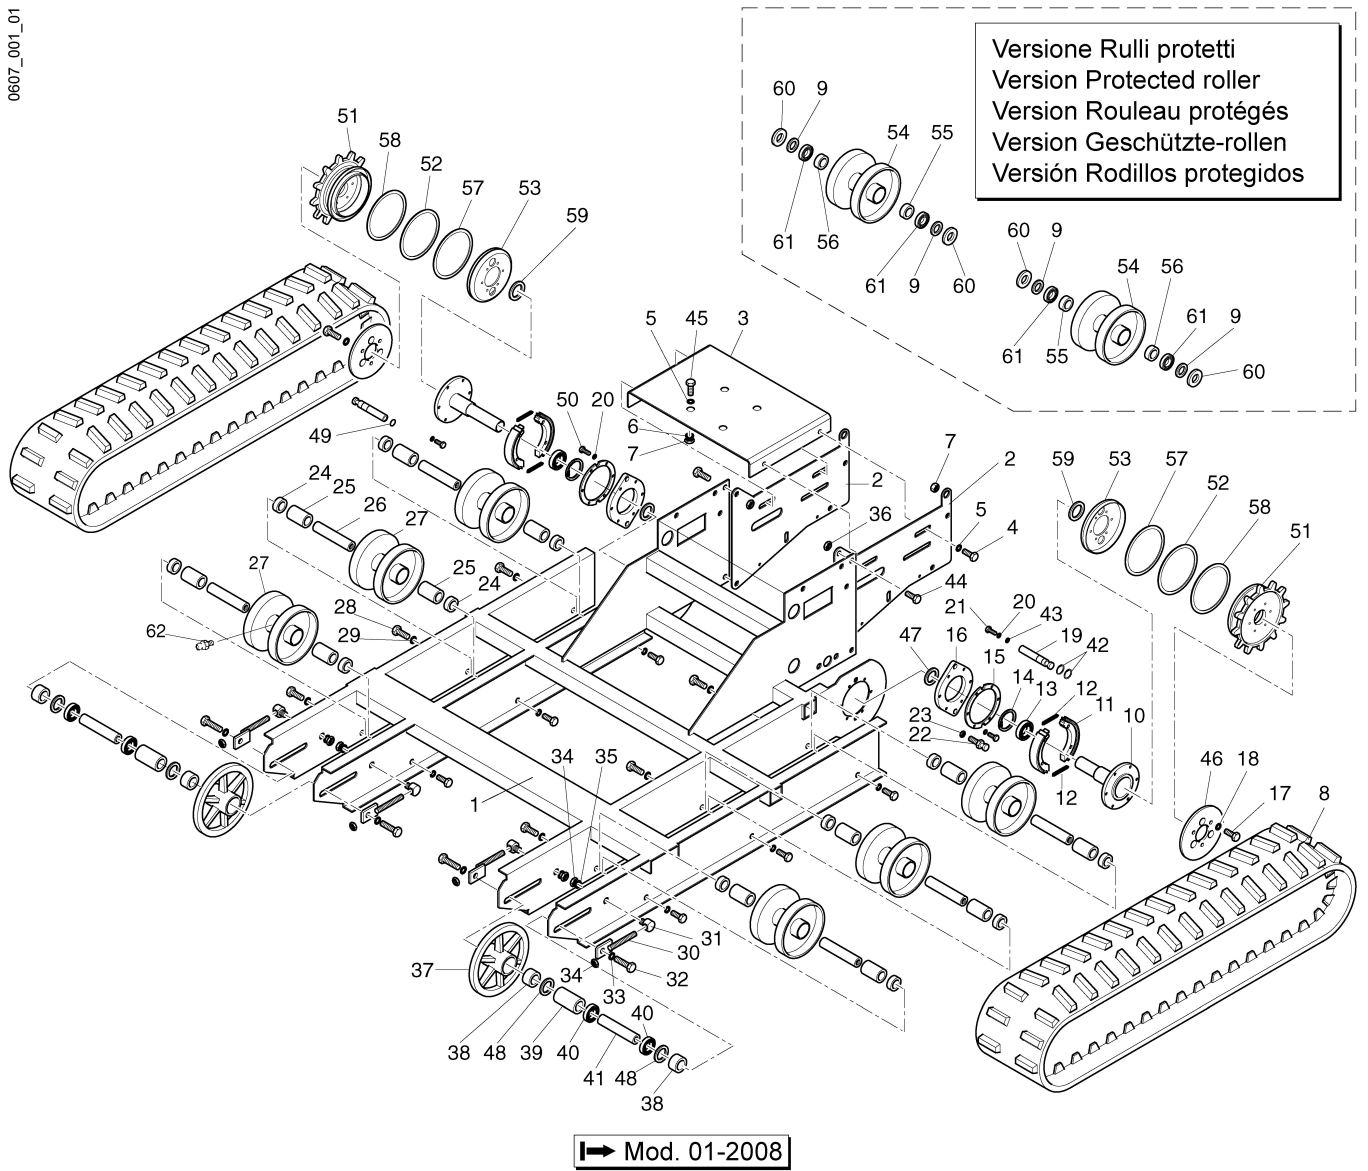

0607_001_01

Illustration Telaio da 01-2008

Rif.Nr.	Q.tà	Codice articolo	Descrizione	Validità da	Validità a	Note	Bollettino
1	1	68720092A	Telaio				
2	2	68720006	Mensola				
3	1	68720007R	Supporto motore				
4	4	3906066R	Vite				
5	8	3916008R	Rondella				
6	4	3819013R	Grower				
7	8	320000028R	Dado				
8	2	YF1370060	Cingolo				
9	12	N0209120	Anello			Versione rulli protetti; Version protected roller	
10	2	YF1370013	Mozzo ruota				
11	4	YN2362700	Ceppo freno				
12	4	YN3105100	Molla				
13	2	YN1293400	Cuscinetto				
14	2	YN0133100	Anello seeger				
15	2	YF1370384	Flangia (Cuscinetto)				
16	2	YF1370008	Supporto (cuscinetto)				
17	12	3806094R	Vite				
18	12	3819014R	Grower				
19	2	YF1370025	Camma (freno)				
20	12	3819013R	Grower				
21	2	YN6247400	Vite				
22	2	YF1370019	Fulcro				
23	2	YN1470150	Dado				
24	12	YF1370081	Distanziale				
25	12	YF1370080	Gabbia a rullini				
26	6	YF1370014	Perno				
27	6	YF1370018D	Rullo				BT11-001-07/09
28	12	YN6370600	Vite				
29	12	YN4390600	Rondella				
30	4	68720093R	Vite registro				
31	4	YF1370030	Supporto				
32	4	YN6417750	Vite				
33	8	YN4392710	Rondella				
34	8	YN1475110	Dado				
35	12	YN4390600	Rondella				
36	4	3914014R	Dado				
37	2	YF1370012	Ruota anteriore				
38	4	YF1370017	Distanziale				
39	2	YF1370016	Distanziale				
40	4	YN1271100	Cuscinetto				
41	2	YF1370015	Perno (Ruota)				
42	4	3024020R	Seeger				
43	2	3918013R	Rondella				
44	4	YN6320600	Vite				
45	4	3806074R	Vite				
46	2	YF1370373	Coperchio (ruota)				