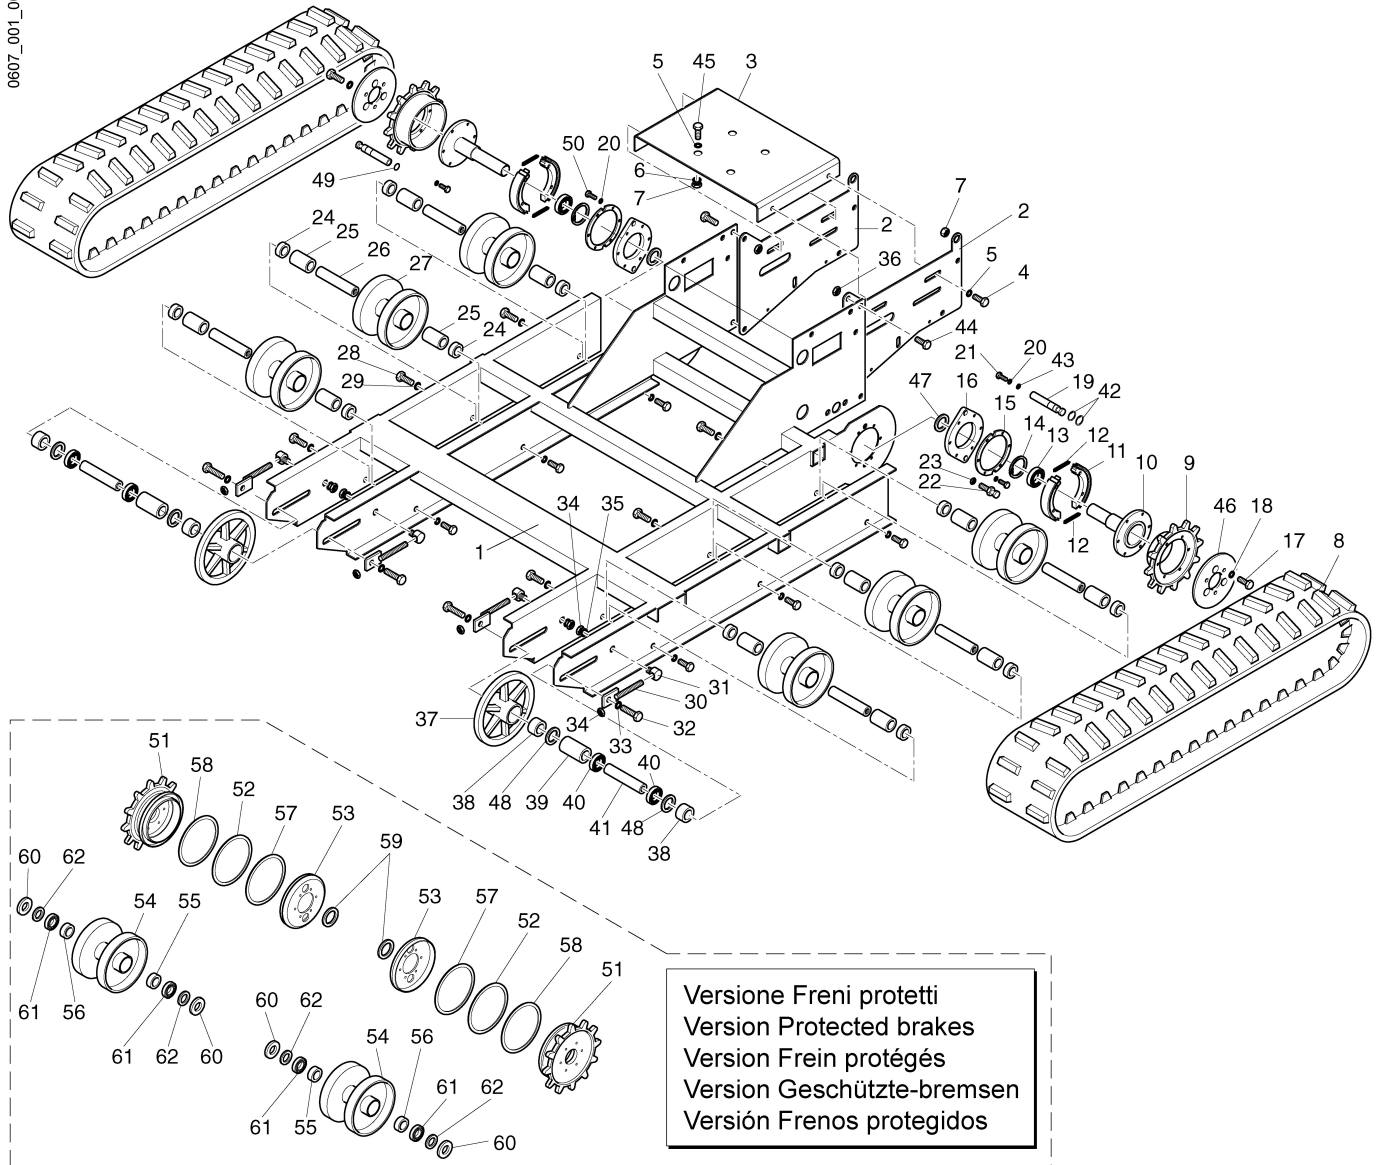

Ingranaggi (Cambio) "3+1" "4+2"

Catenaria

Sponda (Ribaltabile)

Impianto oleodinamico (Cassone dumper)

0607_001_00

Illustration Telaio

Rif.Nr.	Q.tà	Codice articolo	Descrizione	Validità da	Validità a	Note	Bollettino
1	1	68720092A	Telaio				
2	2	68720006	Mensola				
3	1	68720007R	Supporto motore				
4	4	3906066R	Vite				
5	8	3916008R	Rondella				
6	4	3819013R	Grower				
7	8	320000028R	Dado				
8	2	YF1370060	Cingolo				
9	2	YF1370371	Ruota motrice				
10	2	YF1370013	Mozzo ruota				
11	4	YN2362700	Ceppo freno				
12	4	YN3105100	Molla				
13	2	YN1293400	Cuscinetto				
14	2	YN0133100	Anello seeger				
15	2	YF1370384	Flangia (Cuscinetto)				
16	2	YF1370008	Supporto (cuscinetto)				
17	12	3806094R	Vite				
18	12	3819014R	Grower				
19	2	YF1370025	Camma (freno)				
20	12	3819013R	Grower				
21	2	YN6247400	Vite				
22	2	YF1370019	Fulcro				
23	2	YN1470150	Dado				
24	12	YF1370081	Distanziale				
25	12	YF1370080	Gabbia a rullini				
26	6	YF1370014	Perno				
27	6	YF1370018D	Rullo				
28	12	YN6370600	Vite				
29	12	YN4390600	Rondella				
30	4	68720093R	Vite registro				
31	4	YF1370030	Supporto				
32	4	YN6417750	Vite				
33	8	YN4392710	Rondella				
34	8	YN1475110	Dado				
35	12	YN4390600	Rondella				
36	4	3914014R	Dado				
37	2	YF1370012	Ruota anteriore				
38	4	YF1370017	Distanziale				
39	2	YF1370016	Distanziale				
40	4	YN1271100	Cuscinetto				
41	2	YF1370015	Perno (Ruota)				
42	4	3024020R	Seeger				
43	2	3918013R	Rondella				
44	4	YN6320600	Vite				
45	4	3806074R	Vite				
46	2	YF1370373	Coperchio (ruota)				