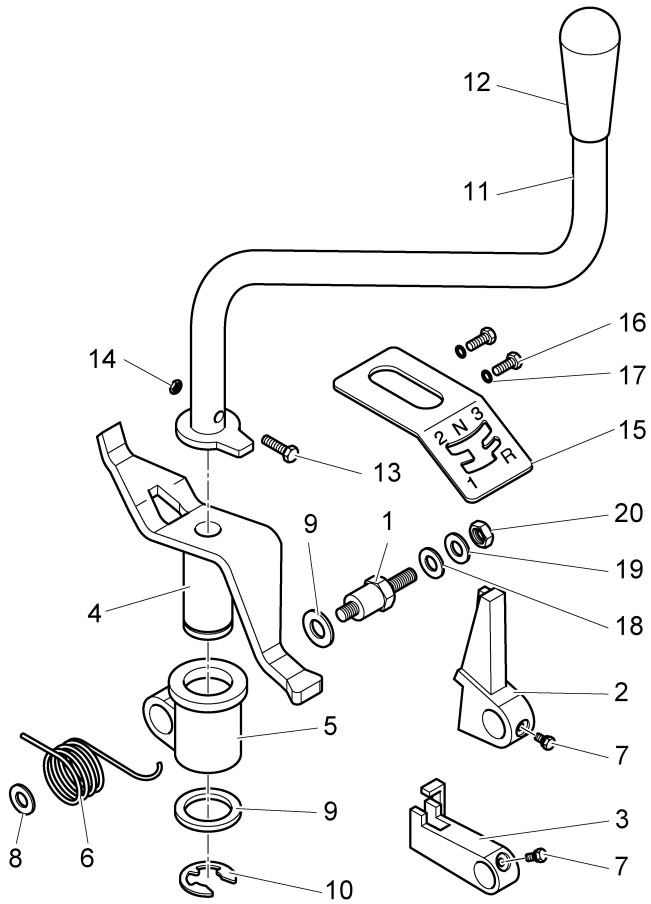

Illustration Selettore (Cambio) "3+1" "4+2"

0605_004_00

Illustration Selettore (Cambio) "3+1" "4+2"

Rif.Nr.	Q.tà	Codice articolo	Descrizione	Validità da	Validità a	Note	Bollettino
1	1	YF1370389	Perno				
2	1	YF1375024	Selettore a				
3	1	YF1375025	Forcella cambio b				
4	1	YF1375026	Leva				
5	1	YF1375027	Supporto				
6	1	YF1375028	Molla				
7	1	YF1375029	Vite				
8	1	YF1375057	Rondella				
9	2	YF1375058	Rondella				
10	1	YF1375030	Anello seeger				
11	1	YF1376076	Leva cambio				
12	1	YN2840500	Pomello				
13	1	YN6193560	Vite				
14	1	3914003R	Dado				
15	1	YF1370275	Selettore (marce)			4+2	
15	1	YF1370066	Selettore (marce)			3+1	
16	2	301000042R	Vite				
17	2	YN4358110	Rondella				
18	1	3916008R	Rondella				
19	1	3819013R	Grower				
20	1	320000028R	Dado				
21	1	YF1370278B	Selettore			4+2	
22	1	YF1370277	Leva			4+2	
23	1	YN2840500	Pomello			4+2	
24	1	YN6193560	Vite			4+2	
25	2	301000042R	Vite			4+2	
26	1	YN4358110	Rondella			4+2	
27	1	3914003R	Dado			4+2