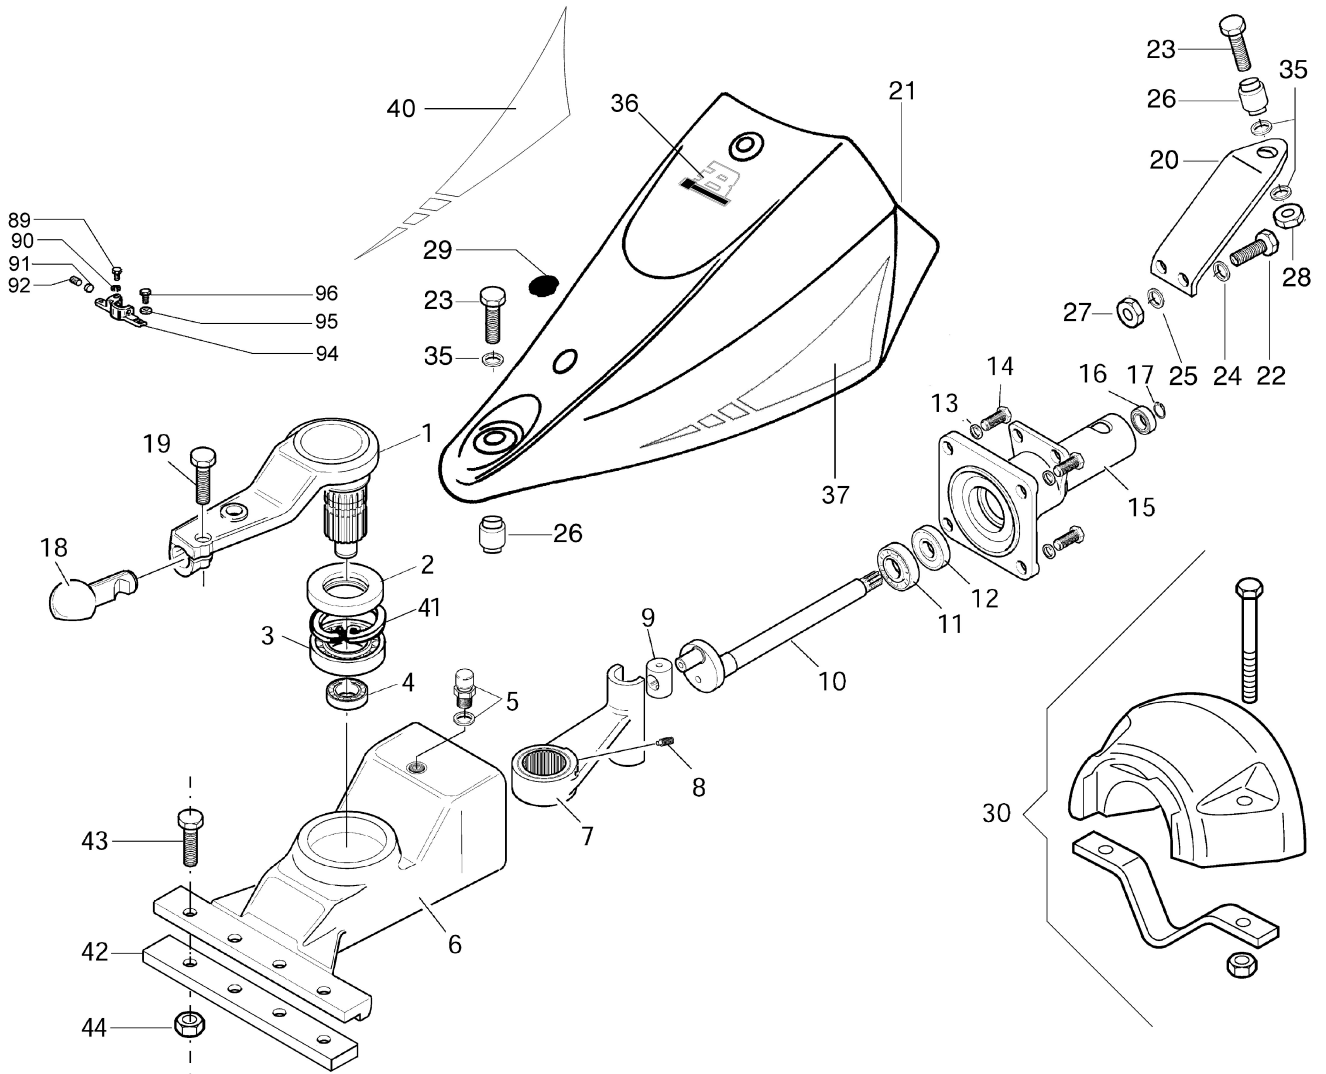

140 (K 900 H) Falciatrice

Documents

Movimento in bagno d'olio 69229023

Movimento in bagno d'olio 69229023

Illustration Movimento in bagno d'olio 69229023

Rif.Nr.	Q.tà	Codice articolo	Descrizione	Validità da	Validità a	Note	Bollettino
1	1	69220060R	Biella				
2	1	YN0222805	Anello				
3	1	YN1289200	Cuscinetto				
4	1	YN1263701	Cuscinetto				
5	1	YK4101420	Tappo				
6	1	F1303100B	Scatola				
7	1	F1303102D	Biella				
8	1	N6251000	Vite				
9	1	YF1303106	Cursore				
10	1	F1303108	Albero				
11	1	YN1272501	Cuscinetto				
12	1	YN0210045	Anello				
13	1	3819014R	Grower				
14	1	3806094R	Vite				
15	1	F1303101B	Coperchio				
16	1	YN1263201	Cuscinetto				
17	1	3024020R	Seeger				
18	1	YF1303155B	Perno				
19	1	3806094R	Vite				
20	1	F1303125	Supporto				
21	1	YPA001784	Gruppo (Cofanatura)				
22	1	3806067R	Vite				
23	1	N6399710	Vite				
24	1	3819013R	Grower				
25	1	3916008R	Rondella				
26	1	N4924000	Silent block				
27	1	320000028R	Dado				
28	1	YN1470200	Dado				
29	1	YN5265900	Tappo				
30	1	L0105700	Kit (Zavorra)				
35	1	3916012R	Rondella				
36	1	68670016R	Targhetta BERTOLINI			Su richiesta; Upon request	
37	1	68910006	Targhetta			Su richiesta; Upon request;	
40	1	68910007	Targhetta			SX; LEFT Su richiesta; Upon request;	
41	1	N0140800	Seeger				
42	1	L0081100	Spessore			Utilizzare con ruote >	
43	1	YN6335900	Vite				
44	1	YN1463650	Dado				
89	1	YN6262200	Vite				
90	1	3819013R	Grower				
91	1	YF1073364	Pastiglia				
92	1	N6433900	Vite				
94	1	YF1073363B	Trascinatore				
95	1	3819013R	Grower				
96	1	3806063	Vite				