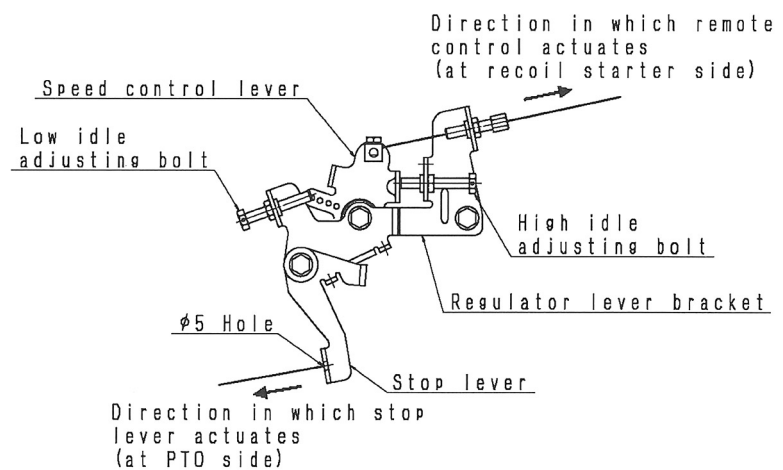

YANMAR Serie L-N / L-V / L-W

Drehzahlverstellung / Réglage de la vitesse

1. General (Thai)

2. Constant Speed

3. Friction Plate

YANMAR Serie L-N / L-V / L-W

Drehzahlverstellung / Réglage de la vitesse

4. Remote Control

5. Remote Control w/Lo Idle

6. Pull-on