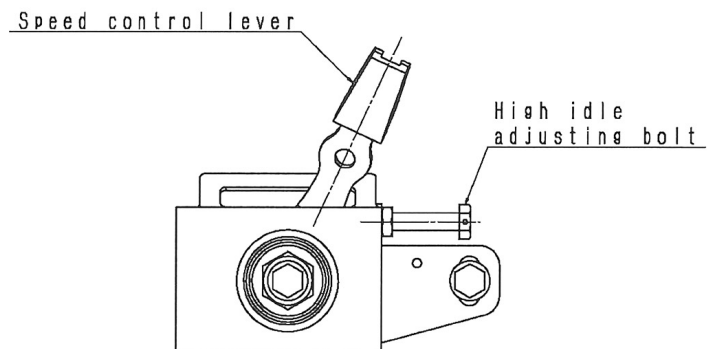

YANMAR Serie L-N / L-V / L-W

Drehzahlverstellung / Réglage de la vitesse

1. General (Thai)

2. Constant Speed

3. Friction Plate

YANMAR Serie L-N / L-V / L-W

Drehzahlverstellung / Réglage de la vitesse

4. Remote Control