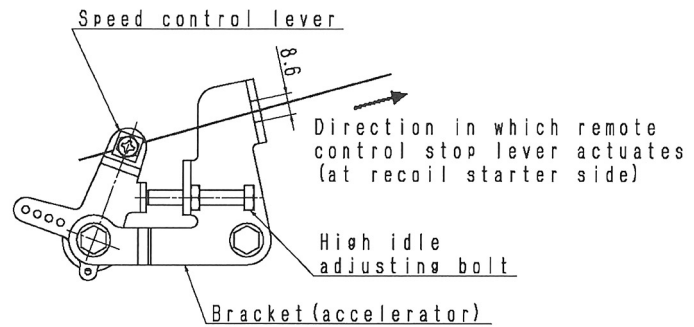

YANMAR Serie L-N / L-V / L-W

Drehzahlverstellung / Réglage de la vitesse

1. General (Thai)

2. Constant Speed

3. Friction Plate

YANMAR Serie L-N / L-V / L-W

Drehzahlverstellung / Réglage de la vitesse

4. Remote Control

5. Remote Control w/Lo Idle

6. Pull-on