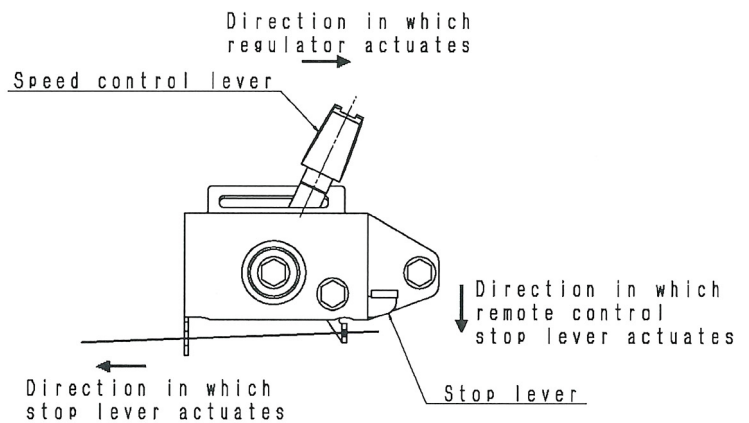

YANMAR Serie L-N / L-V / L-W

Drehzahlverstellung / Réglage de la vitesse

1. General (Thai)

2. Constant Speed

3. Friction Plate

YANMAR Serie L-N / L-V / L-W

Drehzahlverstellung / Réglage de la vitesse

4. Remote Control

5. Remote Control w/Lo Idle

6. Pull-on