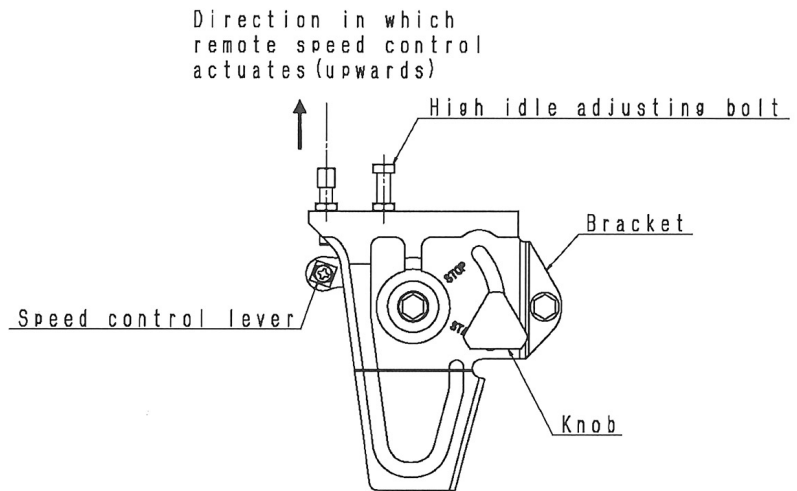

YANMAR Serie L-N / L-V / L-W

Drehzahlverstellung / Réglage de la vitesse

1. General (Thai)

2. Constant Speed

3. Friction Plate

YANMAR Serie L-N / L-V / L-W

Drehzahlverstellung / Réglage de la vitesse

4. Remote Control

5. Remote Control w/Lo Idle

6. Pull-on